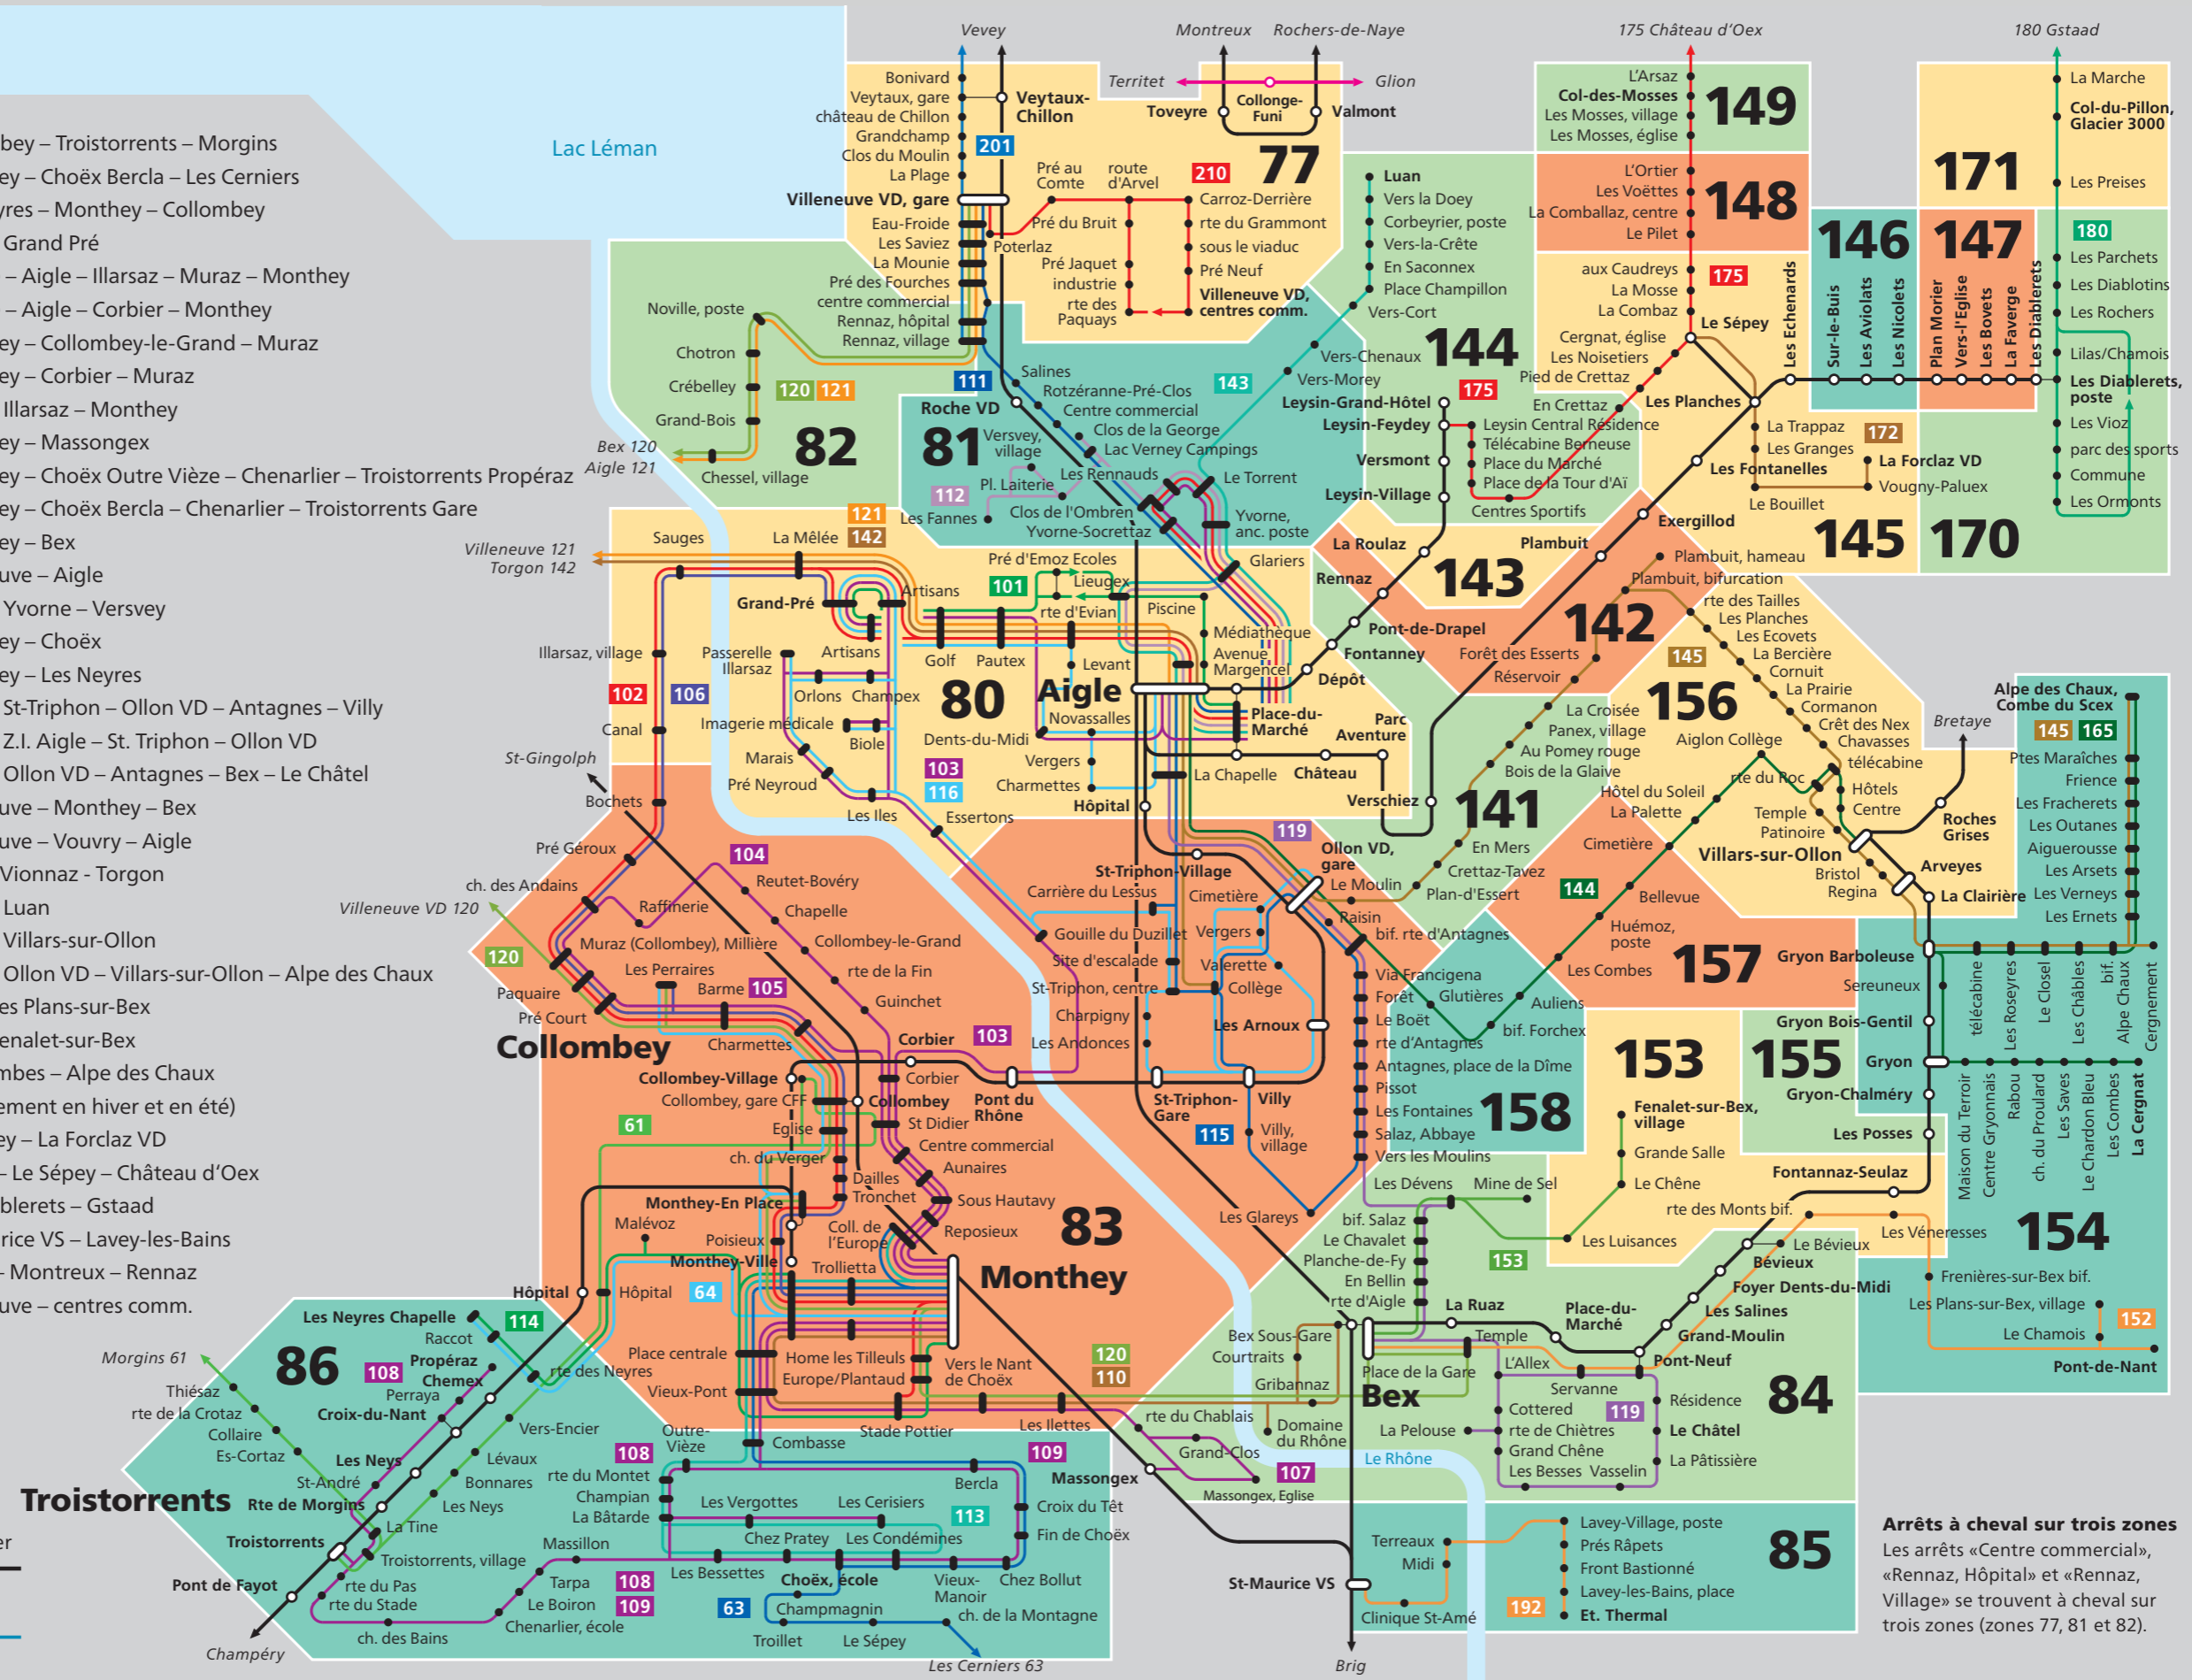

Plan de zone du Chablais

Toutes les infos sur www.mobilis-vaud.ch/mobichablais, valable dès le 10.12.2023

- 61** Collombey – Troistorrents – Morgins
- 63** Monthey – Choëx Bercla – Les Cerniers
- 64** Les Neyres – Monthey – Collombey
- 101** Aigle – Grand Pré
- 102** Yvorne – Aigle – Illarsaz – Muraz – Monthey
- 103** Yvorne – Aigle – Corbier – Monthey
- 104** Monthey – Collombey-le-Grand – Muraz
- 105** Monthey – Corbier – Muraz
- 106** Aigle – Illarsaz – Monthey
- 107** Monthey – Massongex
- 108** Monthey – Choëx Outre Vièze – Chenarlier – Troistorrents Propéraz
- 109** Monthey – Choëx Bercla – Chenarlier – Troistorrents Gare
- 110** Monthey – Bex
- 111** Villeneuve – Aigle
- 112** Aigle – Yvorne – Versvey
- 113** Monthey – Choëx
- 114** Monthey – Les Neyres
- 115** Aigle – St-Triphon – Ollon VD – Antagnes – Villy
- 116** Aigle – Z.I. Aigle – St. Triphon – Ollon VD
- 119** Aigle – Ollon VD – Antagnes – Bex – Le Châtel
- 120** Villeneuve – Monthey – Bex
- 121** Villeneuve – Vouvry – Aigle
- 142** Aigle - Vionnaz - Torgon
- 143** Aigle – Luan
- 144** Aigle – Villars-sur-Ollon
- 145** Aigle – Ollon VD – Villars-sur-Ollon – Alpe des Chaux
- 152** Bex – Les Plans-sur-Bex
- 153** Bex – Fenalet-sur-Bex
- 165** Les Combes – Alpe des Chaux (uniquement en hiver et en été)
- 172** Le Sépey – La Forclaz VD
- 175** Leysin – Le Sépey – Château d’Oex
- 180** Les Diablerets – Gstaad
- 192** St-Maurice VS – Lavey-les-Bains
- 201** Vevey – Montreux – Rennaz
- 210** Villeneuve – centres comm.

Arrêts à cheval sur trois zones
 Les arrêts «Centre commercial», «Rennaz, Hôpital» et «Rennaz, Village» se trouvent à cheval sur trois zones (zones 77, 81 et 82).