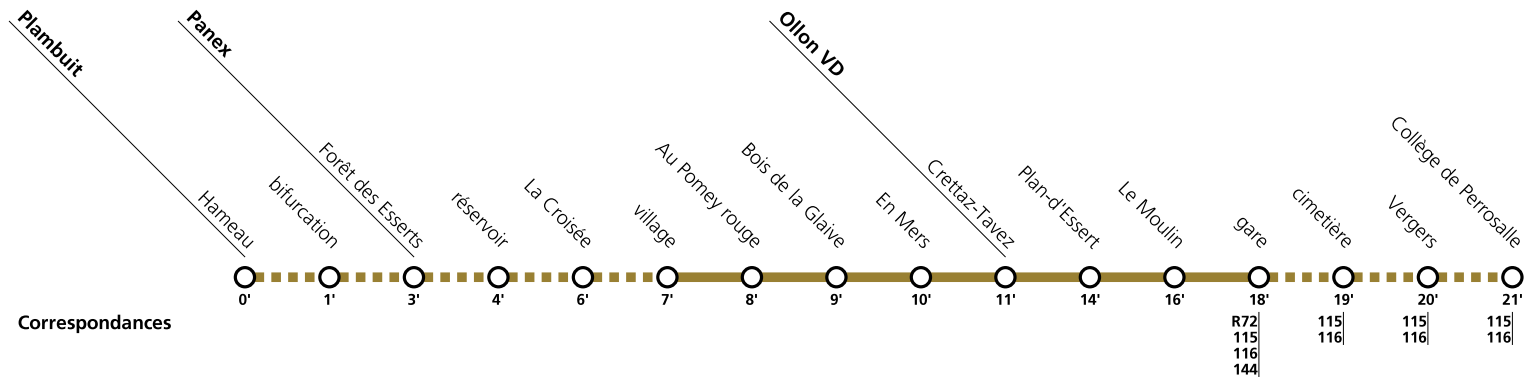

145

→ Ollon VD

Circule tous les jours

du 14 décembre 2025 au 12 décembre 2026

		1	2	1	3	1	3	1	3	1	3	1	1	1		
Plambuit	Hameau			06:54	07:52			12:41	13:33	16:22						
	bifurcation			06:55	07:53			12:42	13:34	16:23						
Panex	Forêt des Esserts			06:57	07:55			12:44	13:36	16:25						
	réservoir			06:58	07:56			12:45	13:37	16:26						
	La Croisée			07:00	07:58			12:47	13:39	16:28						
	village	06:01	06:31	07:01	07:31	07:59	09:31	11:31	12:48	13:31	13:40	15:31	16:29	17:31	18:31	19:31
Au Pomey rouge	06:02	06:32	07:02	07:32	08:00	09:32	11:32	12:49	13:32	13:41	15:32	16:30	17:32	18:32	19:32	
Bois de la Glaive	06:03	06:33	07:03	07:33	08:01	09:33	11:33	12:50	13:33	13:42	15:33	16:31	17:33	18:33	19:33	
En Mers	06:04	06:34	07:04	07:34	08:02	09:34	11:34	12:51	13:34	13:43	15:34	16:32	17:34	18:34	19:34	
Ollon VD	Crettaz-Tavez	06:05	06:35	07:05	07:35	08:03	09:35	11:35	12:52	13:35	13:44	15:35	16:33	17:35	18:35	19:35
	Plan-d'Essert	06:08	06:38	07:08	07:38	08:06	09:38	11:38	12:55	13:38	13:47	15:38	16:36	17:38	18:38	19:38
	Le Moulin	06:10	06:40	07:10	07:40	08:08	09:40	11:40	12:57	13:40	13:49	15:40	16:38	17:40	18:40	19:40
	gare	06:12	06:42	07:12	07:42	08:10	09:42	11:42	12:59	13:42	13:51	15:42	16:40	17:42	18:42	19:42
	cimetière					08:11			13:00	13:52						
	Vergers					08:12			13:01	13:53						
	Collège de Perrosalle					08:13			13:02	13:54						

1] circule du lundi au vendredi pendant les périodes scolaires du canton de Vaud

2] circule du lundi au vendredi hors des périodes scolaires du canton de Vaud; circule les samedis; ne circule pas pendant les fêtes générales

3] circule du lundi au vendredi hors des périodes scolaires du canton de Vaud; circule les samedis, les dimanches et pendant les fêtes générales

Tous les arrêts sont sur demande: Pour la montée, faire signe au conducteur. Pour la descente, appuyer sur le bouton à bord, après avoir franchi l'arrêt précédent.

Périodes scolaires du canton de Vaud: 15.12 – 19.12 / 05.01 – 13.02 / 23.02 – 02.04 / 20.04 – 13.05 / 18.05 – 22.05 / 25.05 – 26.06 / 17.08 – 18.09 / 22.09 – 09.10 / 26.10 – 23.12

Fêtes générales: 1er et 2 janvier (Nouvel An), 3 avril (Vendredi-Saint), 6 avril (Lundi de Pâques), 14 mai (Ascension), 25 mai (Lundi de Pentecôte), 1er août (Fête Nationale), 25 et 26 décembre (Noël).

Horaires valables du 14 décembre 2025 au 12 décembre 2026.

Téléchargez l'App TPC