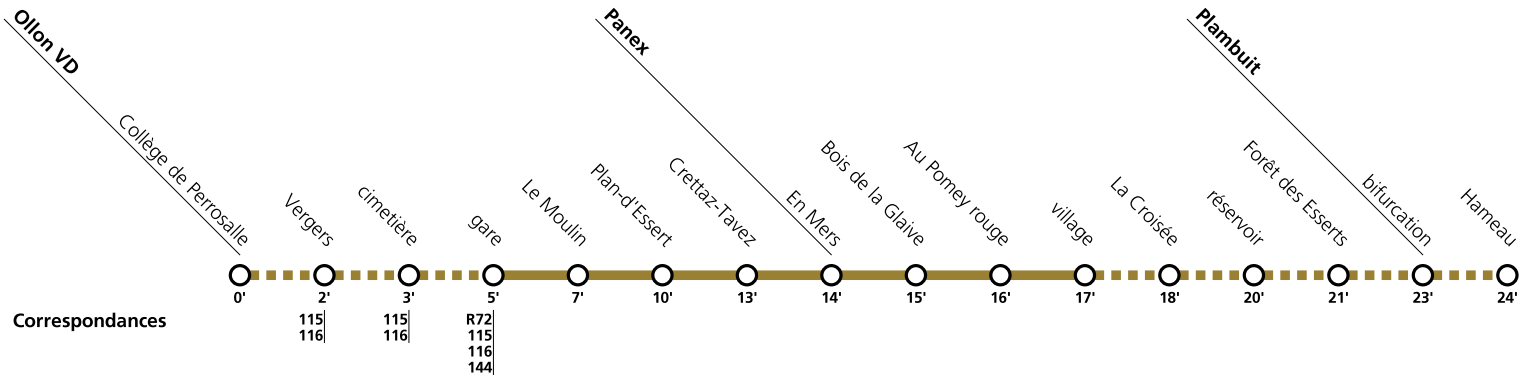

**145**

Panex (-Plambuit)

**Circule tous les jours****du 14 décembre 2025 au 12 décembre 2026**

		1	2	2	1	2	1	2	1	1	1	1	3		
Ollon VD	Collège de Perrosalle				12:03		15:00		15:50						
	Vergers				12:05		15:02		15:52						
	cimetière				12:06		15:03		15:53						
	gare	07:18	07:18	09:18	11:18	12:08	13:18	15:05	15:18	15:55	17:18	18:18	19:18	20:18	21:23
Le Moulin	07:20	07:20	09:20	11:20	12:10	13:20	15:07	15:20	15:57	17:20	18:20	19:20	20:20	21:25	
Plan-d'Essert	07:23	07:23	09:23	11:23	12:13	13:23	15:10	15:23	16:00	17:23	18:23	19:23	20:23	21:28	
Crettaz-Tavez	07:26	07:26	09:26	11:26	12:16	13:26	15:13	15:26	16:03	17:26	18:26	19:26	20:26	21:31	
Panex	En Mers	07:27	07:27	09:27	11:27	12:17	13:27	15:14	15:27	16:04	17:27	18:27	19:27	20:27	21:32
	Bois de la Glaive	07:28	07:28	09:28	11:28	12:18	13:28	15:15	15:28	16:05	17:28	18:28	19:28	20:28	21:33
	Au Pomey rouge	07:29	07:29	09:29	11:29	12:19	13:29	15:16	15:29	16:06	17:29	18:29	19:29	20:29	21:34
	village	07:30	07:30	09:30	11:30	12:20	13:30	15:17	15:30	16:07	17:30	18:30	19:30	20:30	21:35
	La Croisée	07:31				12:21		15:18		16:08					
	réservoir	07:33				12:23		15:20		16:10					
Plambuit	Forêt des Esserts	07:34				12:24		15:21		16:11					
	bifurcation	07:36				12:26		15:23		16:13					
	Hameau	07:37				12:27		15:24		16:14					