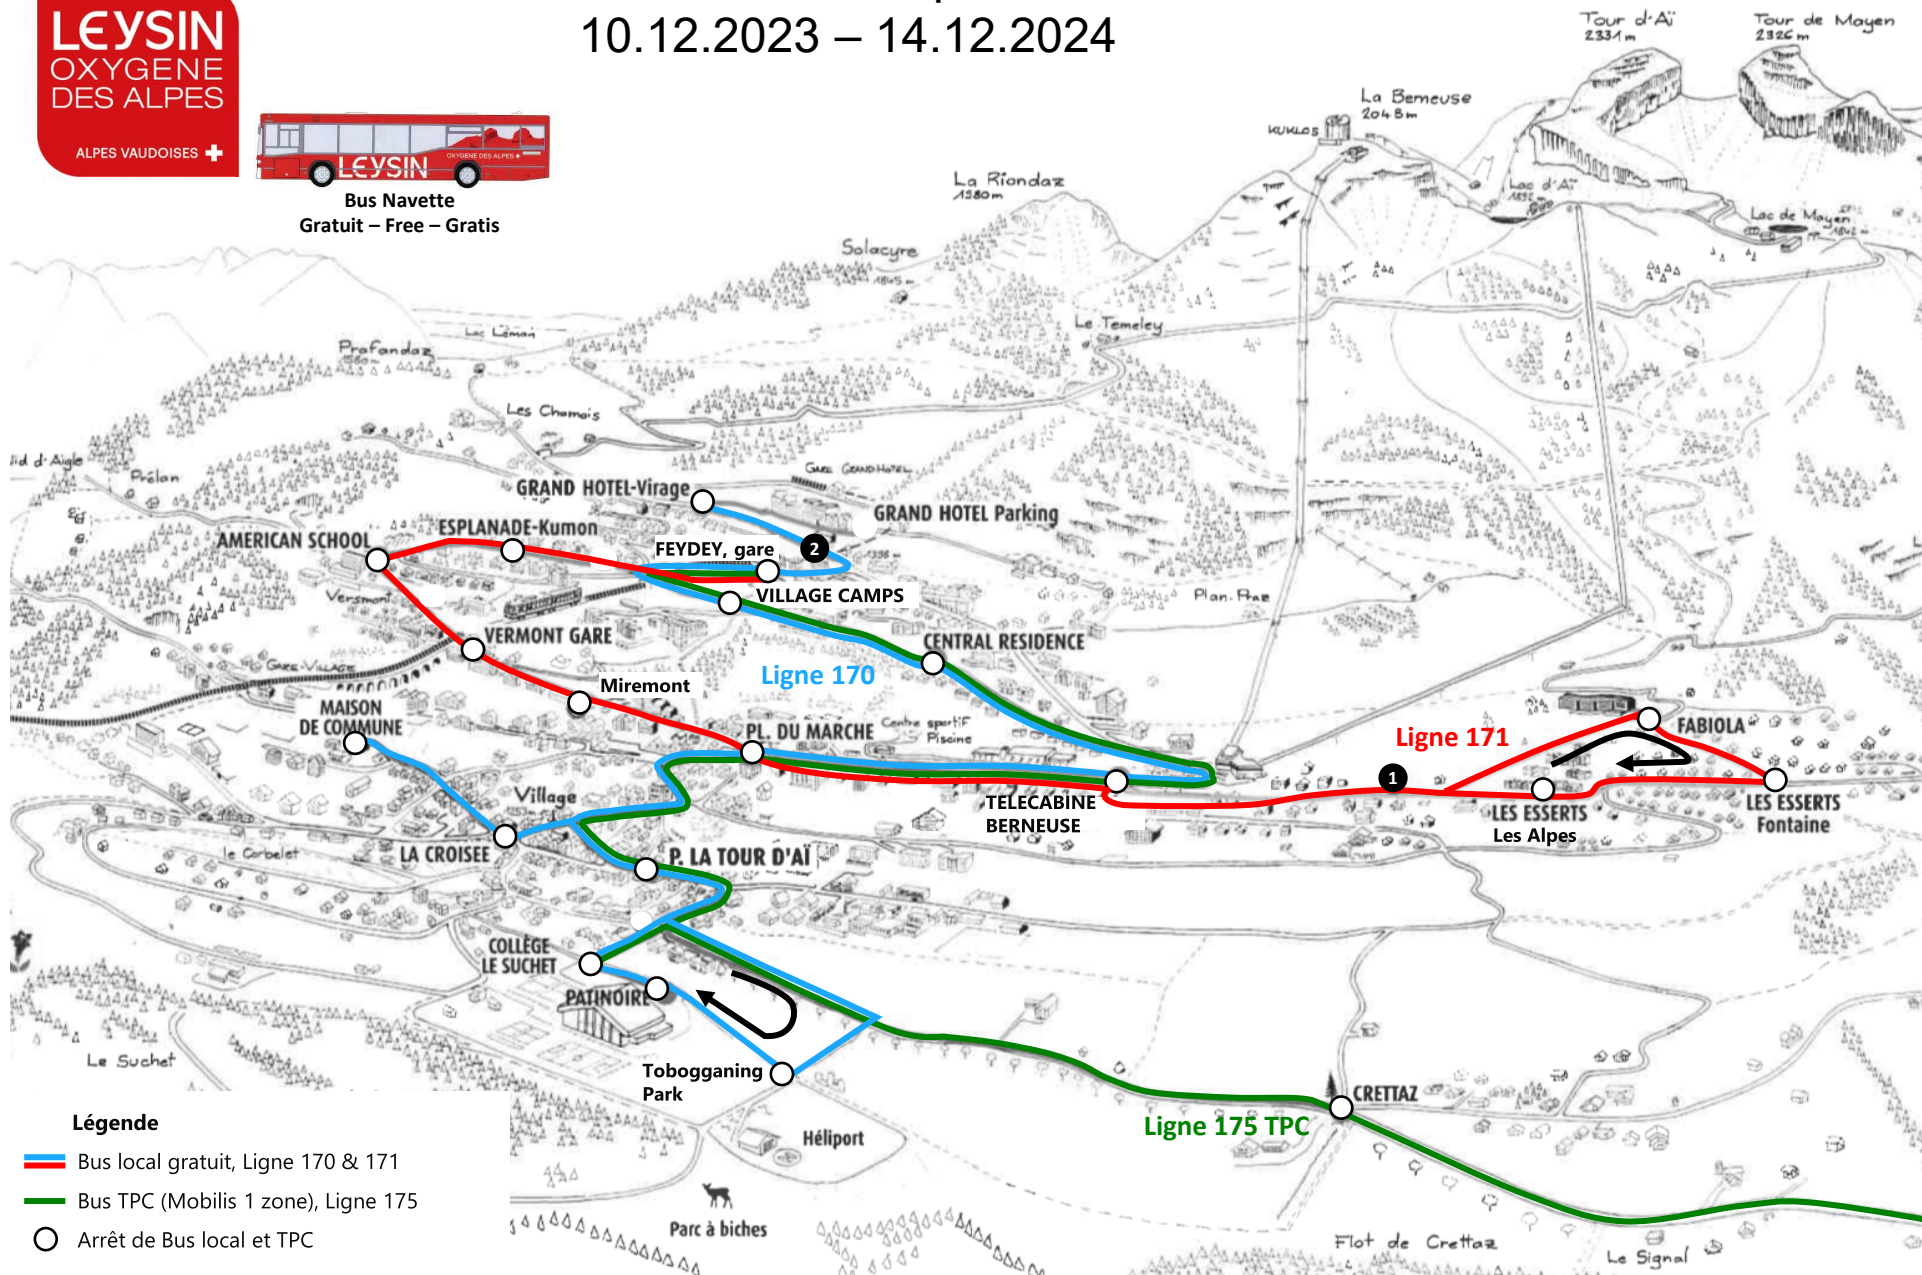

Horaires des bus - Bus Fahrplan - Bus Schedule

10.12.2023 – 14.12.2024

LEYSIN
OXYGÈNE
DES ALPES

ALPES VAUDOISES +

Bus Navette
Gratuit – Free – Gratis