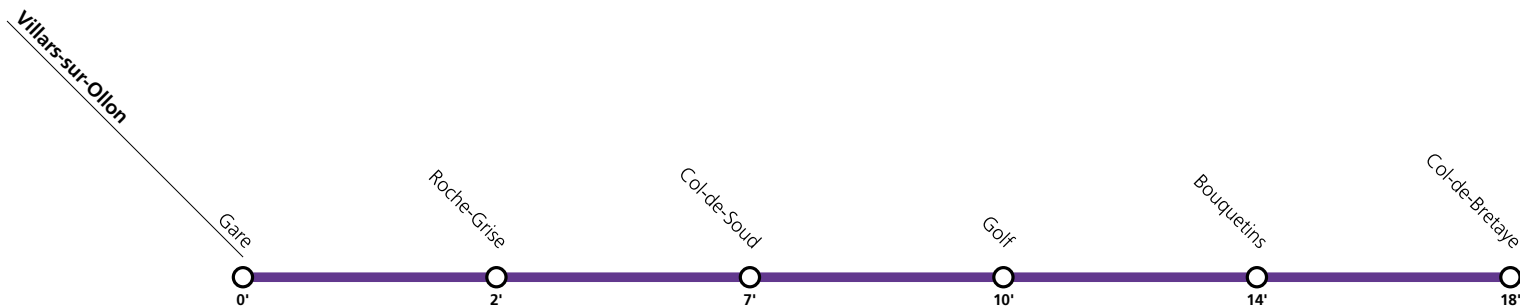

R74

→ Col de Bretaye

Circule tous les jours

du 08 avril 2024 au 27 juin 2024

		1]	1]										
Bex	Gare	08:02	09:02	10:02	11:02	12:02	13:11	14:02	15:02	16:02			
Villars-sur-Ollon	Gare	08:40	09:40	10:40	11:40	12:40	13:49	14:40	15:40	16:40			
	Gare	départ	08:50	08:50	09:50	09:50	10:50	11:50	12:50	14:20	15:20	16:20	17:20
	Roche-Grise	08:52	08:52	09:52	09:52	10:52	11:52	12:52	14:22	15:22	16:22	17:22	
	Col-de-Soud	08:57	08:57	09:57	09:57	10:57	11:57	12:57	14:27	15:27	16:27	17:27	
	Golf	08:59	08:59	09:59	09:59	10:59	11:59	12:59	14:29	15:29	16:29	17:29	
	Bouquetins	09:04	09:04	10:04	10:04	11:04	12:04	13:04	14:34	15:34	16:34	17:34	
	Col-de-Bretaye	09:08	09:08	10:08	10:08	11:08	12:08	13:08	14:38	15:38	16:38	17:38	

1] ne circule pas entre le lundi 8 et le dimanche 14 avril 2024

Tous les arrêts sont sur demande: Pour la montée, faire signe au conducteur. Pour la descente, appuyer sur le bouton à bord, après avoir franchi l'arrêt précédent.

Période horaire 2023/2024

Téléchargez l'App TPC

**R74**

→ Villars sur Ollon

**Circule tous les jours****du 08 avril 2024 au 27 juin 2024**

Villars-sur-Ollon	Col-de-Bretaye	09:15	10:15	11:15	12:15	13:15	14:45	15:45	16:45	17:45
	Bouquetins	09:19	10:19	11:19	12:19	13:19	14:49	15:49	16:49	17:49
	Golf	09:22	10:22	11:22	12:22	13:22	14:52	15:52	16:52	17:52
	Col-de-Soud	09:27	10:27	11:27	12:27	13:27	14:57	15:57	16:57	17:57
	Roche-Grise	09:33	10:33	11:33	12:33	13:33	15:03	16:03	17:03	18:03
	Gare	09:37	10:37	11:37	12:37	13:37	15:07	16:07	17:07	18:07
Villars-sur-Ollon	Gare	10:11	11:11	12:11	13:04	14:11	15:11	16:11	17:11	18:11
Bex	Gare	10:57	11:57	12:57	13:48	14:57	15:57	16:57	17:57	18:57