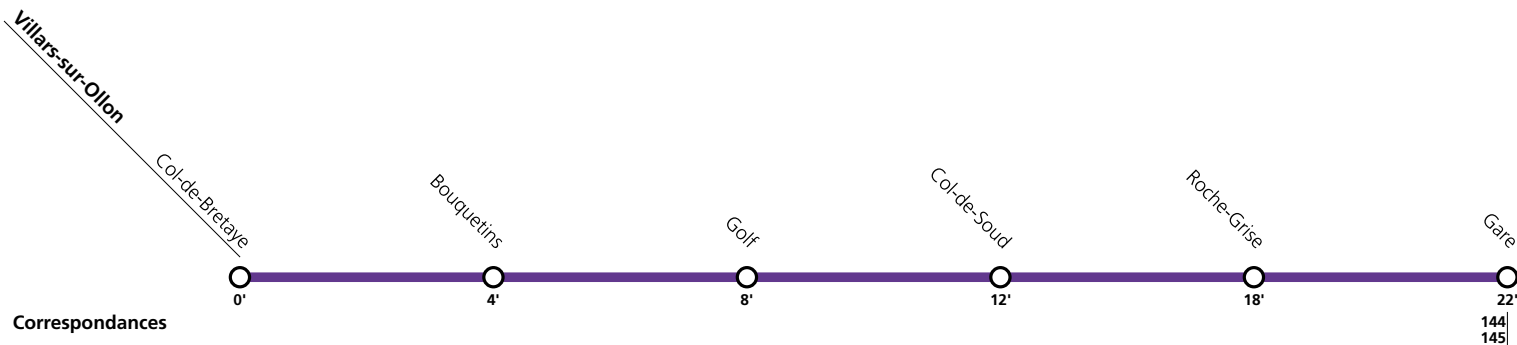

1] ne circule pas entre le lundi 8 et le dimanche 14 avril 2024

Tous les arrêts sont sur demande: Pour la montée, faire signe au conducteur. Pour la descente, appuyer sur le bouton à bord, après avoir franchi l'arrêt précédent.

Période horaire 2023/2024

Téléchargez l'App TPC

**R74**

→ Villars sur Ollon

**Circule tous les jours****du 08 avril 2024 au 27 juin 2024**

Villars-sur-Ollon	Col-de-Bretaye	09:15	10:15	11:15	12:15	13:15	14:45	15:45	16:45	17:45
	Bouquetins	09:19	10:19	11:19	12:19	13:19	14:49	15:49	16:49	17:49
	Golf	09:22	10:22	11:22	12:22	13:22	14:52	15:52	16:52	17:52
	Col-de-Soud	09:27	10:27	11:27	12:27	13:27	14:57	15:57	16:57	17:57
	Roche-Grise	09:33	10:33	11:33	12:33	13:33	15:03	16:03	17:03	18:03
	Gare	09:37	10:37	11:37	12:37	13:37	15:07	16:07	17:07	18:07
Villars-sur-Ollon	Gare	10:11	11:11	12:11	13:04	14:11	15:11	16:11	17:11	18:11
Bex	Gare	10:57	11:57	12:57	13:48	14:57	15:57	16:57	17:57	18:57

Tous les arrêts sont sur demande: Pour la montée, faire signe au conducteur. Pour la descente, appuyer sur le bouton à bord, après avoir franchi l'arrêt précédent.

Fêtes générales: 1er et 2 janvier (Nouvel An), 29 mars (Vendredi Saint), 1er avril (Lundi de Pâques), 9 mai (Ascension), 20 mai (Lundi de Pentecôte), 1er août (Fête Nationale), 25 et 26 décembre (Noël).