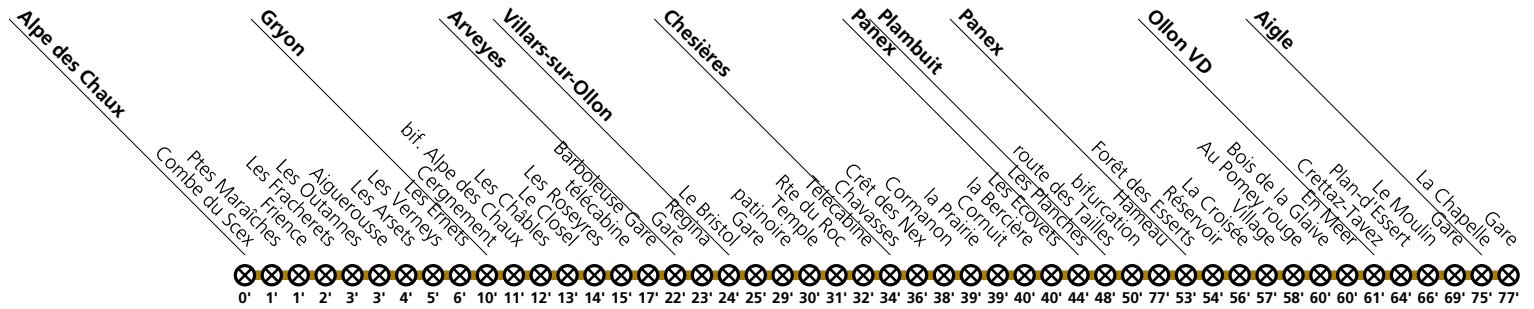

Période horaire 2023/2024

Téléchargez l'App TPC

145

→ Aigle

Correspondances

R74	R74	144	144	144	115	144	115	144	111	143	R71	R70	R72	101	102	103	112
-----	-----	-----	-----	-----	-----	-----	-----	-----	-----	-----	-----	-----	-----	-----	-----	-----	-----