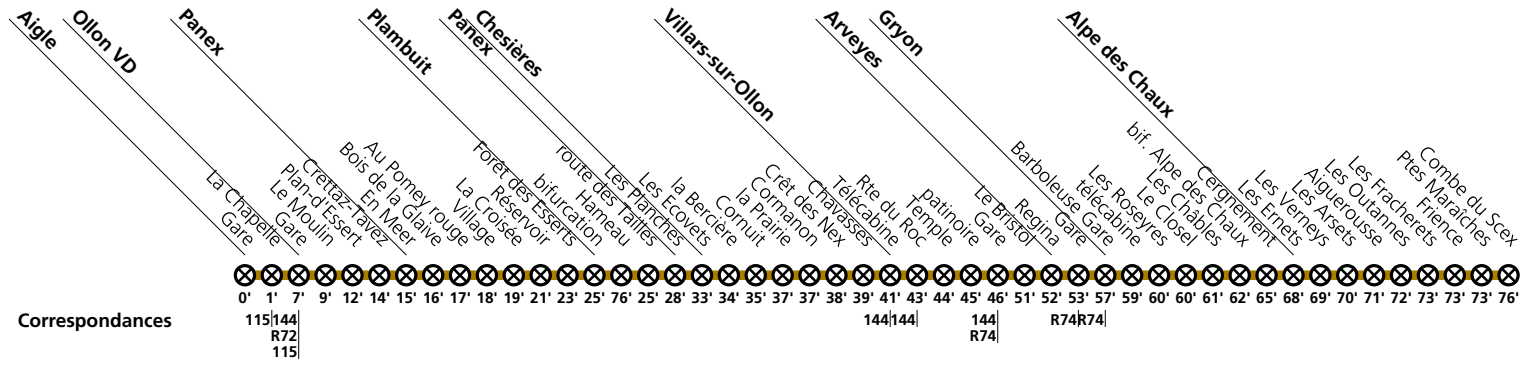

145

Alpe des Chaux

⊗ Desserte sur demande: Aux heures mentionnées par le symbole , demander le passage du bus via l'app TPC Mobile ou par téléphone. Pour la descente, s'adresser au conducteur dès la montée dans le bus.

Circule tous les jours du 15 avril 2024 au 28 juin 2024

		1]		2]					2]					
Aigle	Gare	07:17		09:41	10:41	11:41	11:55	12:41		13:41	14:41	15:41	15:41	16:41
Panex	La Croisée	↓		↓	↓	↓	↓	↓		↓	↓	↓	↓	↓
	La Croisée	07:37	09:00	10:00	11:00	12:00	12:21	13:00		14:00	15:00	16:00	16:07	17:00
Plambuit	Hameau	07:44					12:28						16:14	
	route des Tailles		09:06	10:06	11:06	12:06		13:06		14:06	15:06	16:06		17:06
Chesières	Les Ecovets	07:18	08:14	09:14	10:14	11:14	12:14	13:14		14:14	15:14	16:14		17:14
Villars-sur-Ollon	Télécabine	07:27	08:23	09:23	10:23	11:23	12:23	13:23		14:23	15:23	16:23		17:23
	Gare	07:31	08:31	09:31	10:31	11:31	12:31	13:31		14:31	15:31	16:31		17:31
Arveyes	Gare	07:34	08:34	09:34	10:34	11:34	12:34	13:34		14:34	15:34	16:34		17:34
Gryon	Barboleuse Gare	07:39	08:39	09:38	09:39	10:39	11:39	12:39	13:38	13:39	14:39	15:39	16:39	17:38
	télécabine	07:40	08:40	09:40	09:40	10:40	11:40	12:40	13:40	13:40	14:40	15:40	16:40	17:40
	Cergnement	07:46	08:46	09:46	09:46	10:46	11:46	12:46	13:46	13:46	14:46	15:46	16:46	17:46
Alpe des Chaux	Combe du Scex	07:57	08:57	09:57	10:57	11:57	12:57		13:57	14:57	15:57	16:57		

Aigle	Gare	17:41	18:41
Panex	La Croisée	↓	↓
	La Croisée	18:00	18:00
		19:00	19:00
Plambuit	Hameau	18:04	19:04
	route des Tailles		18:06
			19:06
Chesières	Les Ecovets	18:14	19:14
Villars-sur-Ollon	Télécabine	18:23	19:23
	Gare	18:31	19:31
Arveyes	Gare	18:34	19:34
Gryon	Barboleuse Gare	17:39	18:39
	télécabine	17:40	18:40
	Cergnement	17:46	18:46
Alpe des Chaux	Combe du Scex	17:57	18:57
			19:57