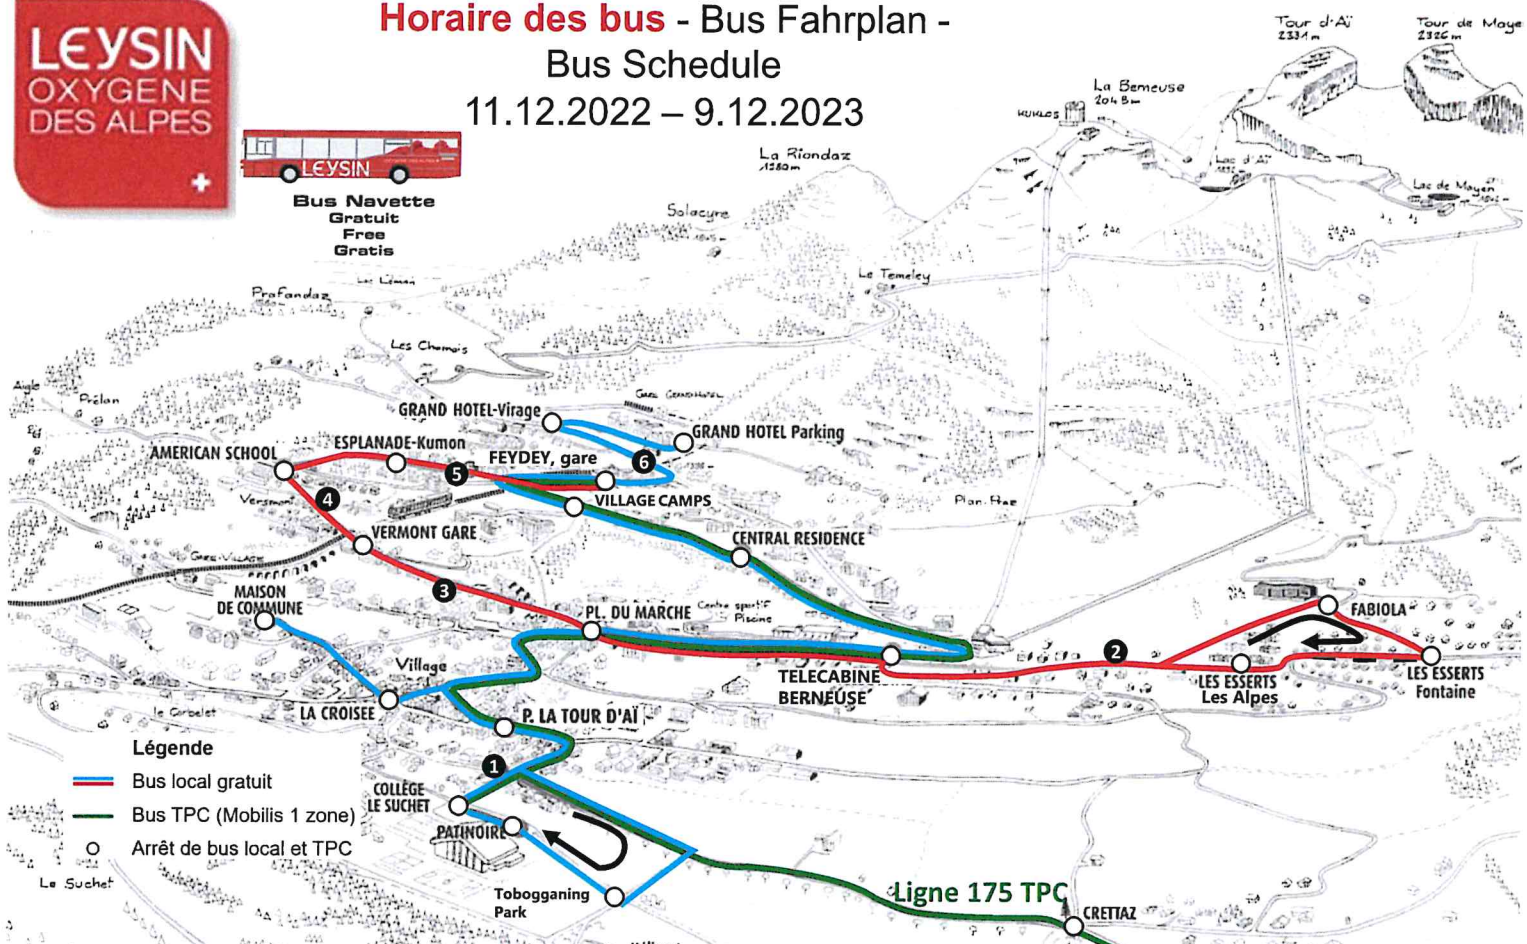

Horaire des bus - Bus Fahrplan - Bus Schedule

11.12.2022 – 9.12.2023

**Bus Navette
Gratuit
Free
Gratis**

Période de circulation	SA – DI	LU – VE	SA – DI	LU – DI	LU – DI	LU – DI	LU – DI	LU – DI	LU – DI	LU – DI	LU – DI	LU – DI
Leysin-Feydey, gare	7:31	7:45	8:01	9:01	10:01	11:01	12:01	13:01	14:01	15:01	16:01	17:01
Leysin, Village Camps	7:32	7:46	8:02	9:02	10:02	11:02	12:02	13:02	14:02	15:02	16:02	17:02
Leysin, Ecole ski-Central Résid	7:33	7:47	8:03	9:03	10:03	11:03	12:03	13:03	14:03	15:03	16:03	17:03
Leysin, télécabine Berneuse	7:36	7:50	8:06	9:06	10:06	11:06	12:06	13:06	14:06	15:06	16:06	17:06
Leysin, place du Marché	7:38	7:52	8:08	9:08	10:08	11:08	12:08	13:08	14:08	15:08	16:08	17:08
Leysin, Maison de Commune								13:11	14:11	15:11	16:11	17:11
Leysin, La Croisée								13:12	14:12	15:12	16:12	17:12
Leysin, place de la Tour d'Aï	7:40	7:54	8:10	9:10	10:10	11:10	12:10	13:14	14:14	15:14	16:14	17:14
Leysin, Tobogganing Park	7:41	7:55	8:11	9:11	10:11	11:11	12:11	13:15	14:15	15:15	16:15	17:15
Leysin, Centres Sportifs / Patinoire	7:42	7:56	8:12	9:12	10:12	11:12	12:12	13:16	14:16	15:16	16:16	17:16
Leysin, place de la Tour d'Aï	7:44	7:58	8:14	9:14	10:14	11:14	12:14	13:18	14:18	15:18	16:18	17:18
Leysin, Maison de Commune	7:47	8:01	8:17	9:17	10:17	11:17	12:17					
Leysin, La Croisée	7:48	8:02	8:18	9:18	10:18	11:18	12:18					
Leysin, place du Marché	7:50	8:04	8:20	9:20	10:20	11:20	12:20	13:20	14:20	15:20	16:20	17:20
Leysin, télécabine Berneuse	7:52	8:06	8:22	9:22	10:22	11:22	12:22	13:22	14:22	15:22	16:22	17:22
Leysin, Ecole ski-Central Résid	7:54	8:08	8:24	9:24	10:24	11:24	12:24	13:24	14:24	15:24	16:24	17:24
Leysin, Village Camps	7:55	8:09	8:25	9:25	10:25	11:25	12:25	13:25	14:25	15:25	16:25	17:25
Leysin-Feydey, gare	7:56	8:10	8:26	9:26	10:26	11:26	12:26	13:26	14:26	15:26	16:26	17:26
Leysin, Grand Hôtel (virage)	7:57	8:11	8:27	9:27	10:27	11:27	12:27	13:27	14:27	15:27	16:27	17:27
Leysin, Grand Hôtel (parking)	7:59	8:13	8:29	9:29	10:29	11:29	12:29	13:29	14:29	15:29	16:29	17:29
Leysin, Grand Hôtel (virage)	8:00	8:14	8:30	9:30	10:30	11:30	12:30	13:30	14:30	15:30	16:30	17:30
Leysin-Feydey, gare	8:01	8:15	8:31	9:31	10:31	11:31	12:31	13:31	14:31	15:31	16:31	17:31