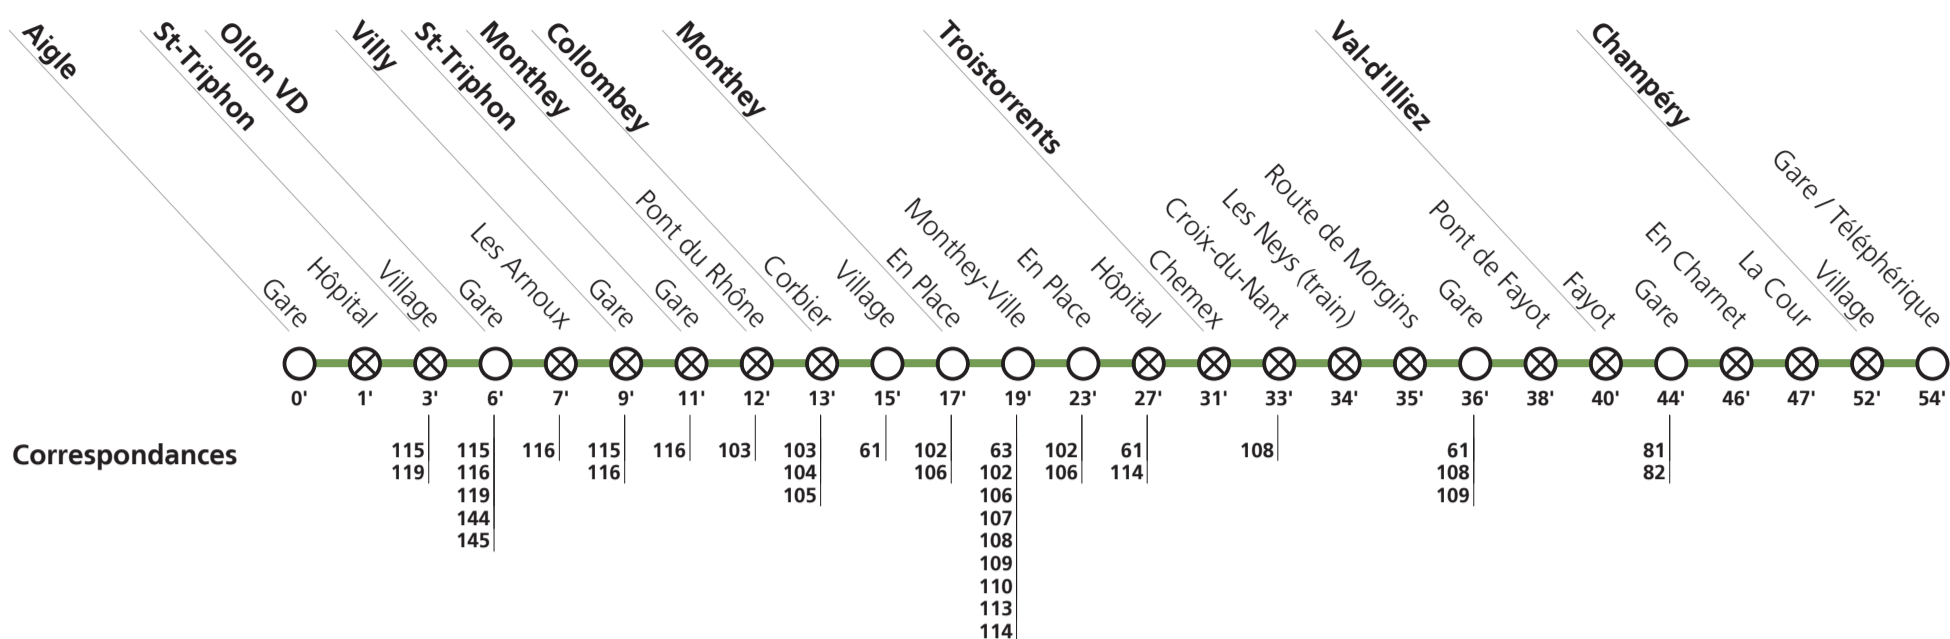

R26

→ Champéry

⊗ **Arrêt sur demande:** - Pour monter: sur le quai, appuyez sur le bouton correspondant à votre direction (dans les haltes non équipées, faire signe au conducteur)
- Pour descendre: appuyez sur le bouton à bord après avoir franchi l'arrêt précédent.

Dimanche et fêtes générales

		1]		1]													
Aigle	Gare	06:19	07:32	08:00	08:29	08:57	09:32	10:28	11:32	12:28	13:32	14:28	15:32	16:28	17:28	18:28	
Monthey	Monthey-Ville	↓	↓	↓	↓	↓	↓	↓	↓	↓	↓	↓	↓	↓	↓	↓	
Monthey	départ	05:12	06:41	08:00	08:30	08:51	09:18	10:00	11:00	12:00	12:51	14:00	14:51	16:00	17:00	18:00	19:00
	Hôpital	05:18	06:47	08:06	08:36	08:57	09:24	10:06	11:06	12:06	12:57	14:06	14:57	16:06	17:06	18:06	19:06
Troistorrents	Chemex	05:22	06:51	08:10	08:40	09:01	09:27	10:10	11:10	12:10	13:01	14:10	15:01	16:10	17:10	18:10	19:10
	Croix-du-Nant	05:23	06:52	08:11	08:41	09:02	09:28	10:11	11:11	12:11	13:02	14:11	15:02	16:11	17:11	18:11	19:11
	Route de Morgins	05:25	06:54	08:13	08:43	09:04	09:30	10:13	11:13	12:13	13:04	14:13	15:04	16:13	17:13	18:13	19:13
	Gare	05:27	06:56	08:16	08:45	09:06	09:32	10:16	11:16	12:16	13:06	14:16	15:06	16:16	17:16	18:16	19:16
	Pont de Fayot	05:29	06:58	08:18	08:47	09:08	09:34	10:18	11:18	12:18	13:08	14:18	15:08	16:18	17:18	18:18	19:18
Val-d'Illeiez	Fayot	05:31	07:00	08:20	08:49	09:10	09:36	10:20	11:20	12:20	13:10	14:20	15:10	16:20	17:20	18:20	19:20
	Gare	05:35	07:07	08:24	08:53	09:14	09:40	10:24	11:24	12:24	13:14	14:24	15:14	16:24	17:24	18:24	19:24
	En Charnet	05:37	07:09	08:26	08:55	09:16	09:42	10:26	11:26	12:26	13:16	14:26	15:16	16:26	17:26	18:26	19:26
	La Cour	05:38	07:10	08:27	08:56	09:17	09:43	10:27	11:27	12:27	13:17	14:27	15:17	16:27	17:27	18:27	19:27
Champéry	Village	05:42	07:14	08:31	09:00	09:21	09:47	10:31	11:31	12:31	13:21	14:31	15:21	16:31	17:31	18:31	19:31
	Gare / Téléphérique	05:45	07:17	08:34	09:03	09:24	09:50	10:34	11:34	12:34	13:24	14:34	15:24	16:34	17:34	18:34	19:34

Aigle	Gare	19:28	20:33	21:30
Monthey	Monthey-Ville	↓	↓	↓
Monthey	départ	19:51	21:00	21:51
	Hôpital	19:57	21:06	21:57
Troistorrents	Chemex	20:01	21:10	22:01
	Croix-du-Nant	20:02	21:11	22:02
	Route de Morgins	20:04	21:13	22:04
	Gare	20:06	21:16	22:06
	Pont de Fayot	20:08	21:18	22:08
Val-d'Illeiez	Fayot	20:10	21:20	22:10
	Gare	20:14	21:24	22:14
	En Charnet	20:16	21:26	22:16
	La Cour	20:17	21:27	22:17
Champéry	Village	20:21	21:31	22:21
	Gare / Téléphérique	20:24	21:34	22:24

1] circule seulement du 31 décembre 2022 au 5 mars 2023 sauf le 1er janvier
↓ pas de changement de train

Fêtes générales: 1er et 2 janvier (Nouvel An), 7 avril (Vendredi-Saint), 10 avril (Lundi de Pâques), 18 mai (Ascension), 29 mai (Lundi de Pentecôte), 1er août (Fête Nationale), 25 et 26 décembre (Noël).

Horaire valable du 11 décembre 2022 au 09 décembre 2023.

Téléchargez
l'App TPC