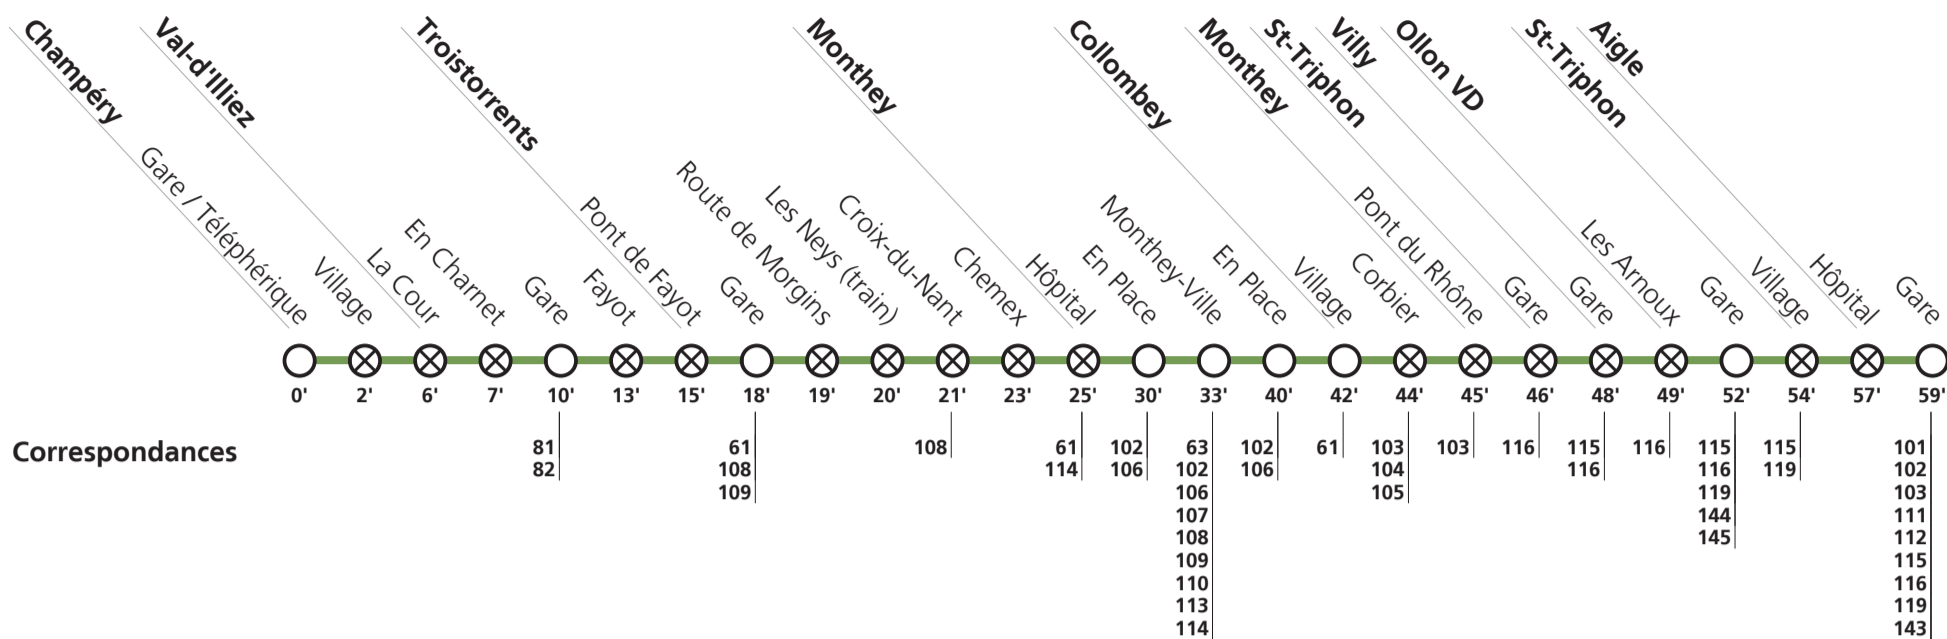

R26

→ Aigle Gare

⊗ **Arrêt sur demande:** - Pour monter: sur le quai, appuyez sur le bouton correspondant à votre direction (dans les haltes non équipées, faire signe au conducteur)
- Pour descendre: appuyez sur le bouton à bord après avoir franchi l'arrêt précédent.

Samedi

													1]	1]			
Champéry	Gare / Téléphérique	06:02	06:56	07:56	09:03	09:56	10:56	11:56	13:03	13:56	15:03	15:56	16:44	16:56	17:44	17:56	18:56
	Village	06:04	06:58	07:58	09:05	09:58	10:58	11:58	13:05	13:58	15:05	15:58	16:46	16:58	17:46	17:58	18:58
Val-d'Illeiz	La Cour	06:08	07:02	08:02	09:09	10:02	11:02	12:02	13:09	14:02	15:09	16:02	16:50	17:02	17:50	18:02	19:02
	En Charnet	06:09	07:03	08:03	09:10	10:03	11:03	12:03	13:10	14:03	15:10	16:03	16:51	17:03	17:51	18:03	19:03
	Gare	06:12	07:07	08:06	09:14	10:06	11:06	12:06	13:14	14:06	15:14	16:06	16:54	17:06	17:54	18:06	19:06
	Fayot	06:15	07:10	08:09	09:17	10:09	11:09	12:09	13:17	14:09	15:17	16:09	16:57	17:09	17:57	18:09	19:09
Troistorrents	Pont de Fayot	06:16	07:11	08:10	09:18	10:10	11:10	12:10	13:18	14:10	15:18	16:10	16:58	17:10	17:58	18:10	19:10
	Gare	06:20	07:15	08:15	09:22	10:15	11:15	12:15	13:22	14:15	15:22	16:15	17:02	17:15	18:02	18:15	19:15
	Route de Morgins	06:21	07:16	08:16	09:23	10:16	11:16	12:16	13:23	14:16	15:23	16:16	17:03	17:16	18:03	18:16	19:16
	Croix-du-Nant	06:23	07:18	08:18	09:25	10:18	11:18	12:18	13:25	14:18	15:25	16:18	17:05	17:18	18:05	18:18	19:18
Monthey	Chemex	06:25	07:20	08:20	09:27	10:20	11:20	12:20	13:27	14:20	15:27	16:20	17:10	17:20	18:10	18:20	19:20
	Hôpital	06:27	07:22	08:22	09:29	10:22	11:22	12:22	13:29	14:22	15:29	16:22	17:12	17:22	18:12	18:22	19:22
	Monthey-Ville	06:40	07:39	08:37	09:40	10:37	11:40	12:37	13:40	14:37	15:40	16:37	17:21	17:37	18:21	18:37	19:37
Monthey	Monthey-Ville	↓	↓	↓	↓	↓	↓	↓	↓	↓	↓	17:21	↓	18:21	↓	↓	
Aigle	Gare	07:01	08:00	08:57	10:00	10:57	12:00	12:57	14:00	14:57	16:00	16:57	17:41	17:57	18:41	18:57	19:57

Champéry	Gare / Téléphérique	20:03	20:56	22:03	22:26	23:37	00:15										
	Village	20:05	20:58	22:05	22:28	23:39	00:17										
Val-d'Illeiz	La Cour	20:09	21:02	22:09	22:32	23:43	00:21										
	En Charnet	20:10	21:03	22:10	22:33	23:44	00:22										
	Gare	20:14	21:06	22:14	22:36	23:47	00:25										
	Fayot	20:17	21:09	22:17	22:39	23:50	00:28										
Troistorrents	Pont de Fayot	20:18	21:10	22:18	22:40	23:51	00:29										
	Gare	20:22	21:15	22:22	22:44	23:55	00:33										
	Route de Morgins	20:23	21:16	22:23	22:45	23:56	00:34										
	Croix-du-Nant	20:25	21:18	22:25	22:47	23:58	00:36										
Monthey	Chemex	20:27	21:20	22:27	22:49	00:00	00:38										
	Hôpital	20:29	21:22	22:29	22:51	00:02	00:40										
	Monthey-Ville	20:40	21:37	22:40	23:02	00:10	00:48										
Monthey	Monthey-Ville	↓	↓	↓	↓												
Aigle	Gare	21:00	21:57	23:00	23:22												

1] circule seulement du 31 décembre 2022 au 5 mars 2023 sauf le 1er janvier
↓ pas de changement de train

Fêtes générales: 1er et 2 janvier (Nouvel An), 7 avril (Vendredi-Saint), 10 avril (Lundi de Pâques), 18 mai (Ascension), 29 mai (Lundi de Pentecôte), 1er août (Fête Nationale), 25 et 26 décembre (Noël).

Horaire valable du 11 décembre 2022 au 09 décembre 2023.

Téléchargez l'App TPC