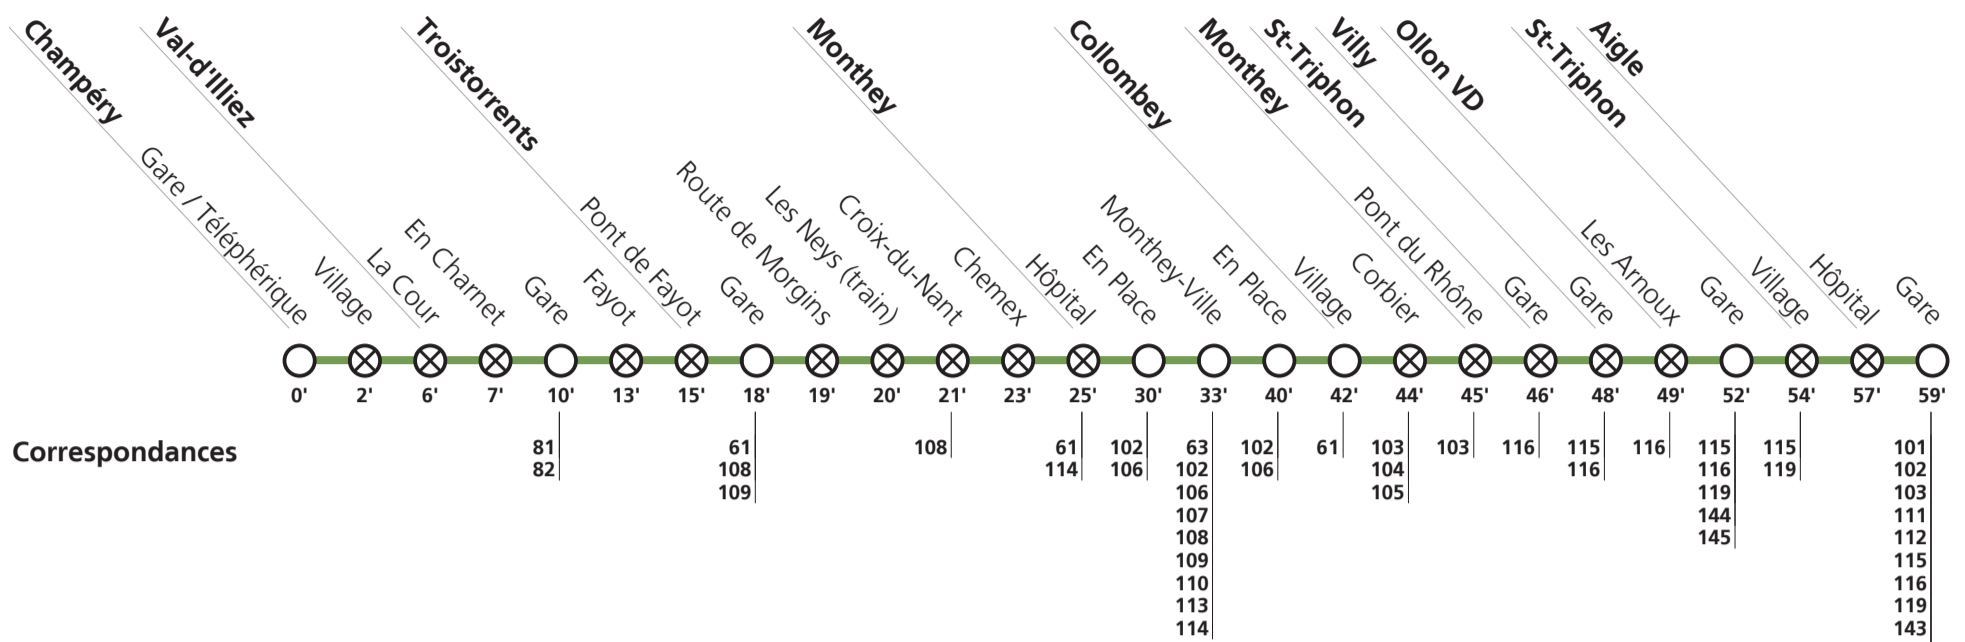

Horaire valable du 11 décembre 2022 au 09 décembre 2023.

Téléchargez l'App TPC

R26

→ Aigle Gare

Correspondances

81	61	108	108	61	102	63	102	61	103	103	116	115	116	115	115	101
82	108	108	108	114	106	102	106	102	104	103	116	116	116	119	119	102
	109					106			105							103
						107										111
						108										112
						109										115
						110										116
						113										119
						114										143
																144
																145
																R24
																R25

Samedi

Champéry	Gare / Téléphérique		06:02	06:56	07:56	09:03	09:56	10:56	11:56								
Monthey	Monthey-Ville		↓	↓	↓	↓	↓	↓	↓								
Monthey	départ	04:35	05:40	06:40	07:05	07:39	08:08	08:37	09:04	09:40	10:07	10:37	11:24	11:40	12:20	12:37	13:24
Collombey	Village	04:39	05:44	06:44	07:09	07:43	08:12	08:41	09:08	09:44	10:11	10:41	11:28	11:44	12:24	12:41	13:28
	Corbier	04:41	05:46	06:46	07:11	07:46	08:14	08:43	09:10	09:46	10:13	10:43	11:30	11:46	12:26	12:43	13:30
St-Triphon	Gare	04:43	05:48	06:48	07:13	07:48	08:16	08:45	09:12	09:48	10:15	10:45	11:32	11:48	12:28	12:45	13:32
Villy	Gare	04:45	05:50	06:50	07:16	07:50	08:18	08:47	09:14	09:50	10:17	10:47	11:34	11:50	12:30	12:47	13:34
Ollon VD	Gare	04:49	05:54	06:54	07:20	07:54	08:22	08:51	09:18	09:54	10:21	10:51	11:38	11:54	12:34	12:51	13:38
Aigle	Gare	04:55	06:00	07:01	07:29	08:00	08:28	08:57	09:24	10:00	10:27	10:57	11:44	12:00	12:40	12:57	13:44