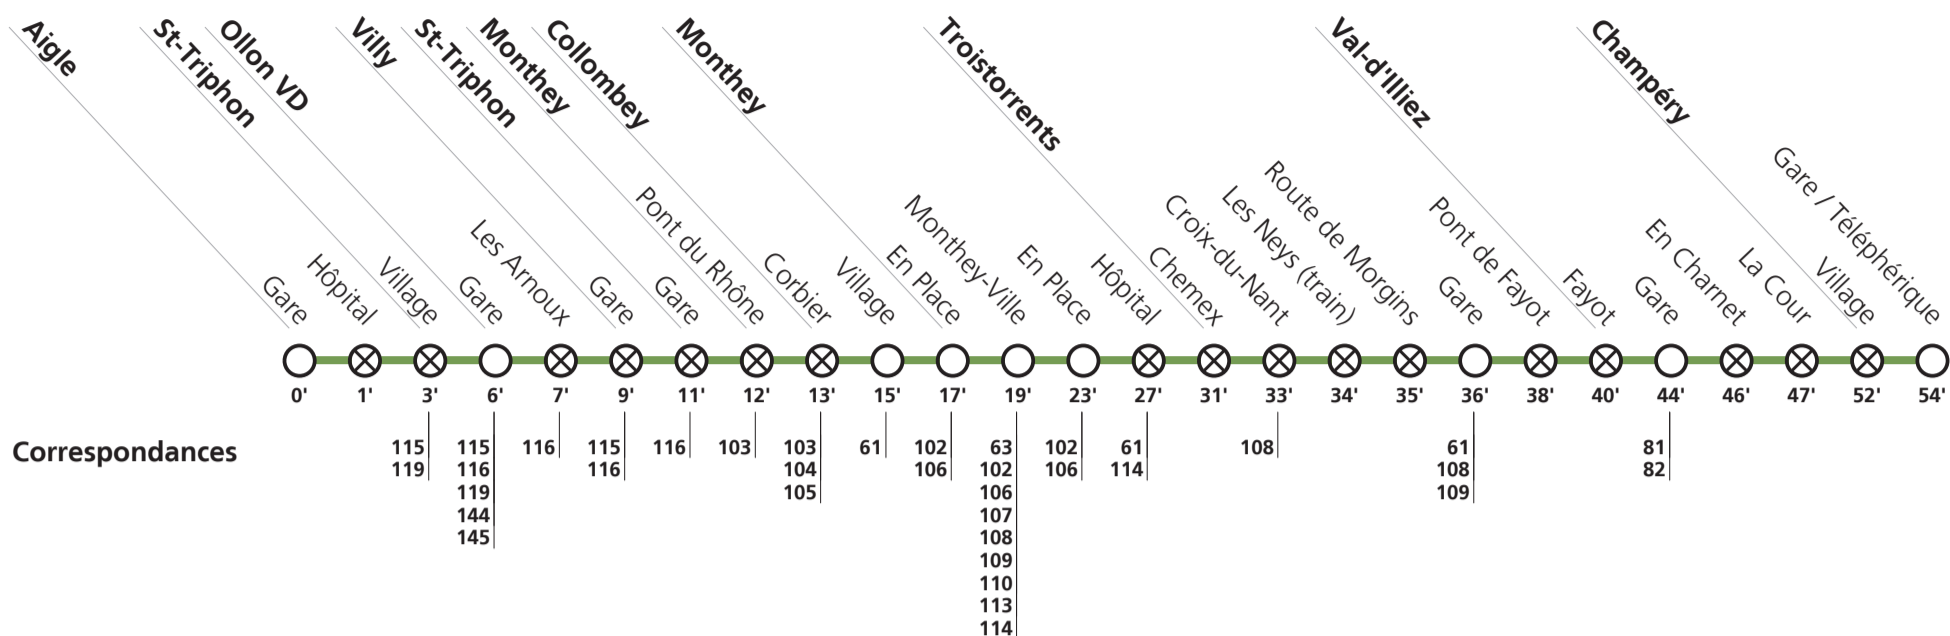

Horaire valable du 11 décembre 2022 au 09 décembre 2023.

Téléchargez l'App TPC

R26

→ Champéry

⊗ **Arrêt sur demande:** - Pour monter: sur le quai, appuyez sur le bouton correspondant à votre direction (dans les haltes non équipées, faire signe au conducteur)
 - Pour descendre: appuyez sur le bouton à bord après avoir franchi l'arrêt précédent.

Vendredi

Aigle	Gare	05:07	06:19	07:06	07:32	08:00	08:29	08:57	09:32	10:00	10:28	10:58	11:32	11:55	12:28	12:58	13:32
Ollon VD	Gare	05:13	06:25	07:12	07:38	08:06	08:35	09:03	09:38	10:06	10:34	11:04	11:38	12:01	12:34	13:04	13:38
Villy	Gare	05:16	06:28	07:16	07:41	08:09	08:38	09:06	09:41	10:09	10:37	11:07	11:41	12:04	12:37	13:07	13:41
St-Triphon	Gare	05:18	06:30	07:18	07:43	08:11	08:40	09:08	09:43	10:11	10:39	11:09	11:43	12:06	12:39	13:09	13:43
Collombey	Corbier	05:20	06:32	07:20	07:46	08:14	08:43	09:10	09:46	10:13	10:43	11:11	11:46	12:08	12:43	13:11	13:46
	Village	05:22	06:34	07:22	07:48	08:16	08:45	09:12	09:48	10:15	10:45	11:13	11:48	12:10	12:45	13:13	13:48
Monthey	Monthey-Ville arrivée	05:26	06:39	07:26	07:52	08:20	08:49	09:16	09:52	10:19	10:49	11:17	11:52	12:14	12:49	13:17	13:52
<i>Monthey</i>	<i>Monthey-Ville</i>	↓	↓	↓	↓	↓	↓	↓	↓	↓	↓	↓	↓	↓	↓	↓	↓
<i>Champéry</i>	<i>Gare / Téléphérique</i>	06:01	07:17	08:34	09:24	10:34	11:34	12:34	13:24	14:34							