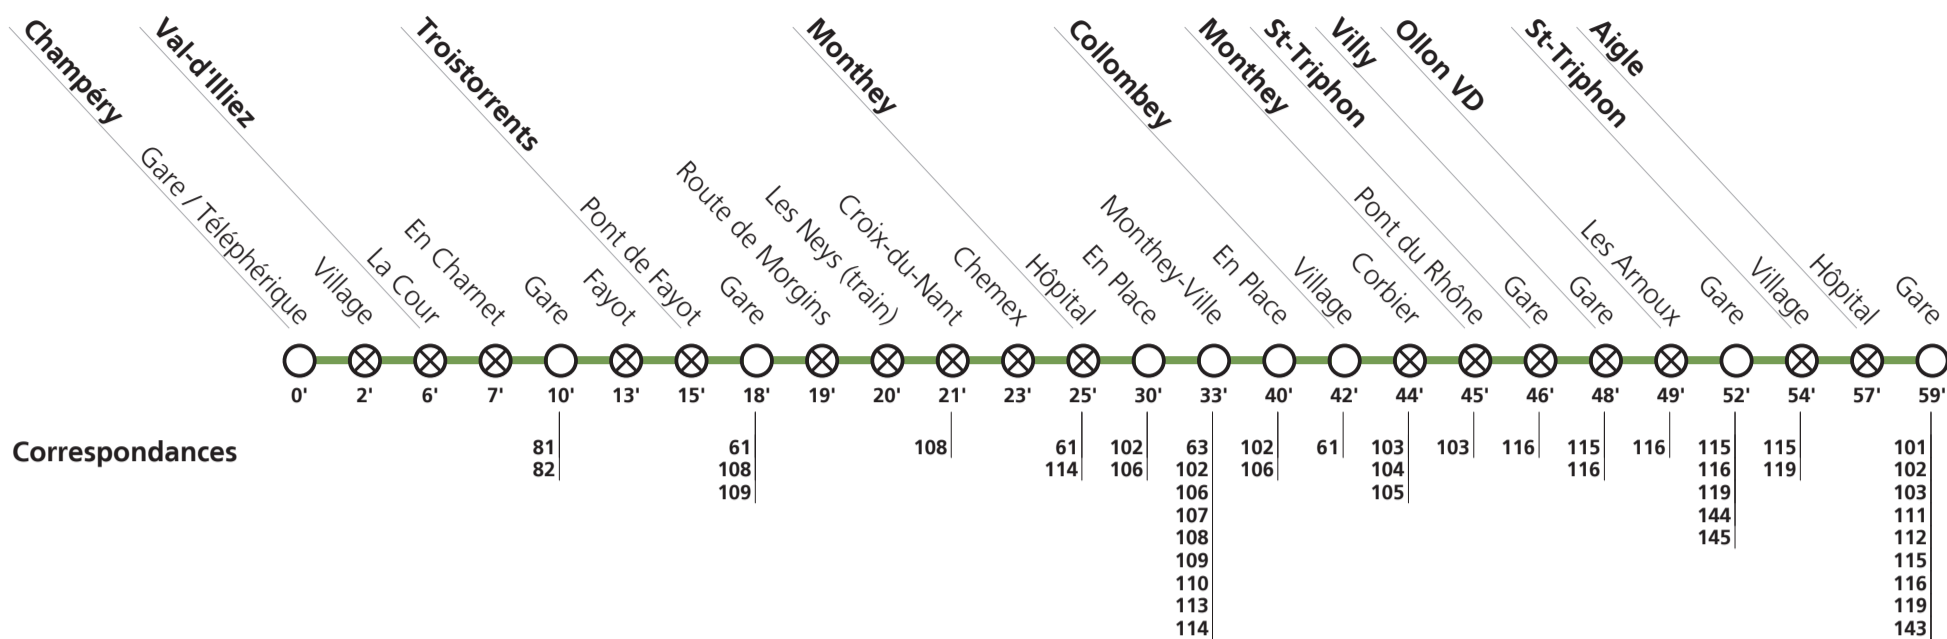

Horaire valable du 11 décembre 2022 au 09 décembre 2023.

Téléchargez l'App TPC

Google Play | App Store

R26

→ Aigle Gare

⊗ **Arrêt sur demande:** - Pour monter: sur le quai, appuyez sur le bouton correspondant à votre direction (dans les haltes non équipées, faire signe au conducteur)
 - Pour descendre: appuyez sur le bouton à bord après avoir franchi l'arrêt précédent.

Dimanche et fêtes générales

Champéry	Gare / Téléphérique	06:02	07:56	09:03	09:56	10:56	11:56	13:03	13:56	15:03	15:56	16:44	16:56	17:44	17:56		
Monthey	Monthey-Ville	↓	↓	↓	↓	↓	↓	↓	↓	↓	↓	↓	↓	↓	↓		
Monthey	départ	05:40	06:40	07:39	08:37	09:40	10:37	11:40	12:37	13:40	14:37	15:40	16:37	17:21	17:37	18:21	18:37
Collombey	Village	05:44	06:44	07:43	08:41	09:44	10:41	11:44	12:41	13:44	14:41	15:44	16:41	17:25	17:41	18:25	18:41
	Corbier	05:46	06:46	07:46	08:43	09:46	10:43	11:46	12:43	13:46	14:43	15:46	16:43	17:27	17:43	18:27	18:43
St-Triphon	Gare	05:48	06:48	07:48	08:45	09:48	10:45	11:48	12:45	13:48	14:45	15:48	16:45	17:29	17:45	18:29	18:45
Villy	Gare	05:50	06:50	07:50	08:47	09:50	10:47	11:50	12:47	13:50	14:47	15:50	16:47	17:31	17:47	18:31	18:47
Ollon VD	Gare	05:54	06:54	07:54	08:51	09:54	10:51	11:54	12:51	13:54	14:51	15:54	16:51	17:35	17:51	18:35	18:51
Aigle	Gare	06:00	07:01	08:00	08:57	10:00	10:57	12:00	12:57	14:00	14:57	16:00	16:57	17:41	17:57	18:41	18:57

Champéry	Gare / Téléphérique	18:56	20:03	20:56	22:03	22:26
Monthey	Monthey-Ville	↓	↓	↓	↓	↓
Monthey	départ	19:37	20:40	21:37	22:40	23:02
Collombey	Village	19:41	20:44	21:41	22:44	23:06
	Corbier	19:43	20:46	21:43	22:46	23:08
St-Triphon	Gare	19:45	20:48	21:45	22:48	23:10
Villy	Gare	19:47	20:50	21:47	22:50	23:12
Ollon VD	Gare	19:51	20:54	21:51	22:54	23:16
Aigle	Gare	19:57	21:00	21:57	23:00	23:22