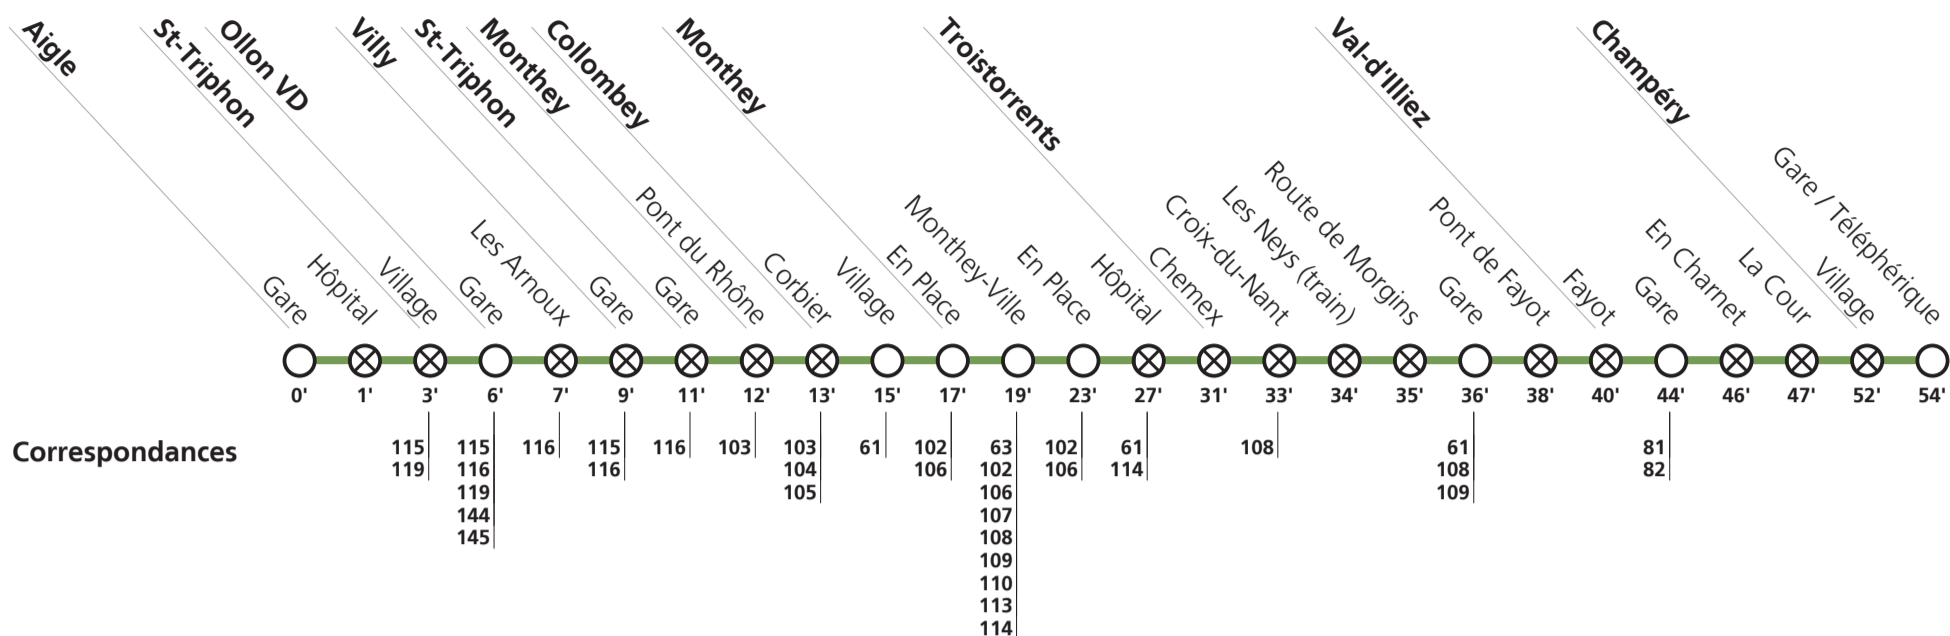

R26

→ Champéry

⊗ **Arrêt sur demande:** - Pour monter: sur le quai, appuyez sur le bouton correspondant à votre direction (dans les haltes non équipées, faire signe au conducteur)
 - Pour descendre: appuyez sur le bouton à bord après avoir franchi l'arrêt précédent.

Lundi-jeudi

Aigle	Gare	05:07	06:19	07:06	07:32	08:00	08:29	08:57	09:32	10:00	10:28	10:58	11:32	11:55	12:28	12:58	13:32
Ollon VD	Gare	05:13	06:25	07:12	07:38	08:06	08:35	09:03	09:38	10:06	10:34	11:04	11:38	12:01	12:34	13:04	13:38
Villy	Gare	05:16	06:28	07:16	07:41	08:09	08:38	09:06	09:41	10:09	10:37	11:07	11:41	12:04	12:37	13:07	13:41
St-Triphon	Gare	05:18	06:30	07:18	07:43	08:11	08:40	09:08	09:43	10:11	10:39	11:09	11:43	12:06	12:39	13:09	13:43
Collombey	Corbier	05:20	06:32	07:20	07:46	08:14	08:43	09:10	09:46	10:13	10:43	11:11	11:46	12:08	12:43	13:11	13:46
	Village	05:22	06:34	07:22	07:48	08:16	08:45	09:12	09:48	10:15	10:45	11:13	11:48	12:10	12:45	13:13	13:48
Monthey	Monthey-Ville arrivée	05:26	06:39	07:26	07:52	08:20	08:49	09:16	09:52	10:19	10:49	11:17	11:52	12:14	12:49	13:17	13:52
<i>Monthey</i>	<i>Monthey-Ville</i>	↓	↓	↓	↓	↓	↓	↓	↓	↓	↓	↓	↓	↓	↓	↓	↓
<i>Champéry</i>	<i>Gare / Téléphérique</i>	06:01	07:17	08:34	09:24	10:34	11:34	12:34	13:24	14:34							