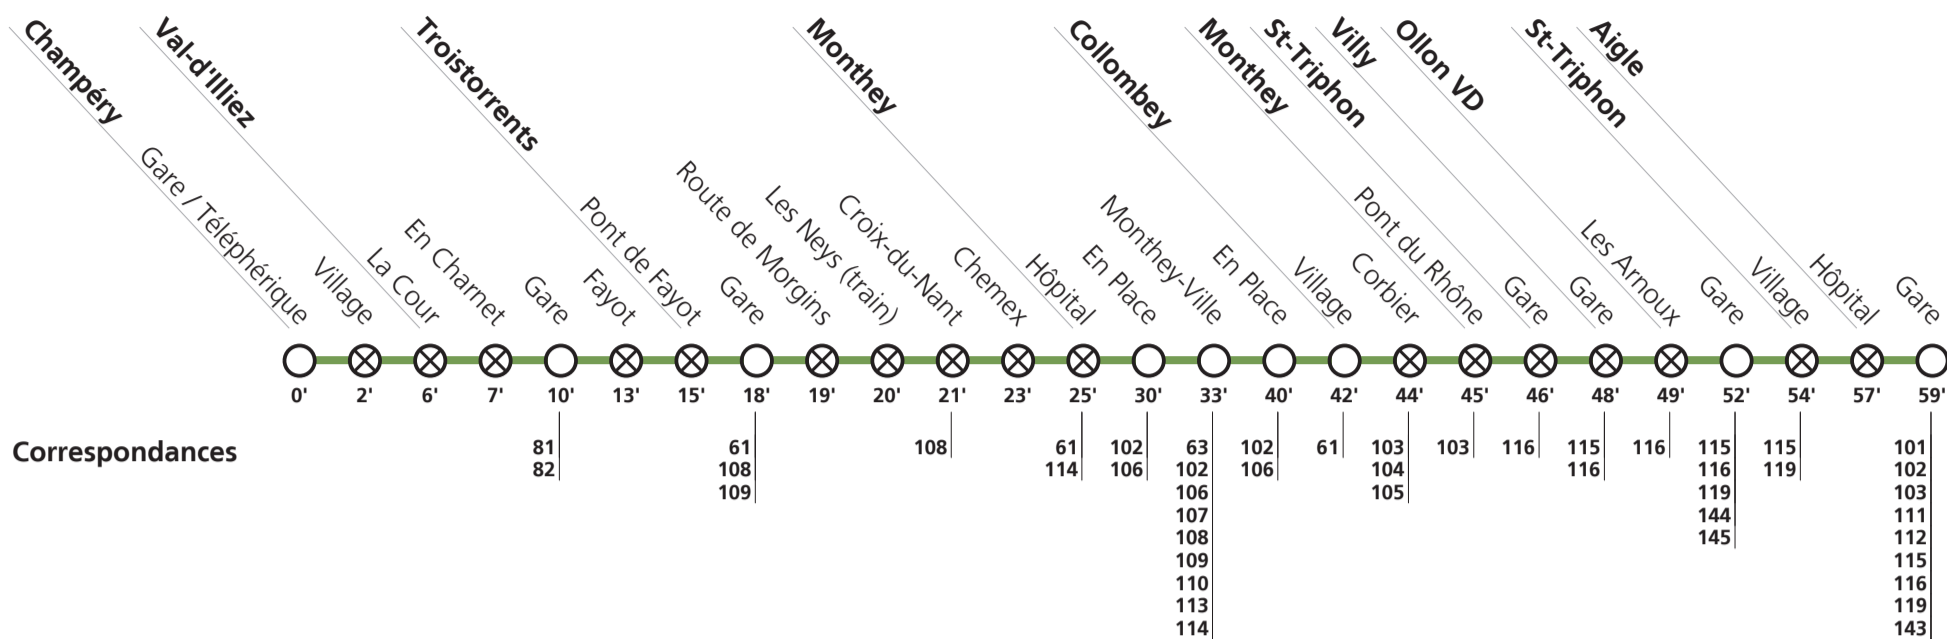

Horaire valable du 11 décembre 2022 au 09 décembre 2023.

Téléchargez l'App TPC

R26

→ Aigle Gare

⊗ **Arrêt sur demande:** - Pour monter: sur le quai, appuyez sur le bouton correspondant à votre direction (dans les haltes non équipées, faire signe au conducteur)
 - Pour descendre: appuyez sur le bouton à bord après avoir franchi l'arrêt précédent.

Vendredi

1]

Champéry	Gare / Téléphérique			05:24		06:02	06:27	06:56		07:56		09:03		09:56		10:56	
Monthey	Monthey-Ville			↓		↓	↓	↓		↓		↓		↓		↓	
Monthey	départ	04:35	05:40	06:03		06:40	07:05	07:39	08:08	08:37	09:04	09:40	10:07	10:37	11:24	11:40	12:20
Collombey	Village	04:39	05:44	06:07		06:44	07:09	07:43	08:12	08:41	09:08	09:44	10:11	10:41	11:28	11:44	12:24
	Corbier	04:41	05:46	06:09		06:46	07:11	07:46	08:14	08:43	09:10	09:46	10:13	10:43	11:30	11:46	12:26
St-Triphon	Gare	04:43	05:48	06:11		06:48	07:13	07:48	08:16	08:45	09:12	09:48	10:15	10:45	11:32	11:48	12:28
Villy	Gare	04:45	05:50	06:13	06:47	06:50	07:16	07:50	08:18	08:47	09:14	09:50	10:17	10:47	11:34	11:50	12:30
Ollon VD	Gare	04:49	05:54	06:17	06:51	06:54	07:20	07:54	08:22	08:51	09:18	09:54	10:21	10:51	11:38	11:54	12:34
Aigle	Gare	04:55	06:00	06:24	06:58	07:01	07:29	08:00	08:28	08:57	09:24	10:00	10:27	10:57	11:44	12:00	12:40