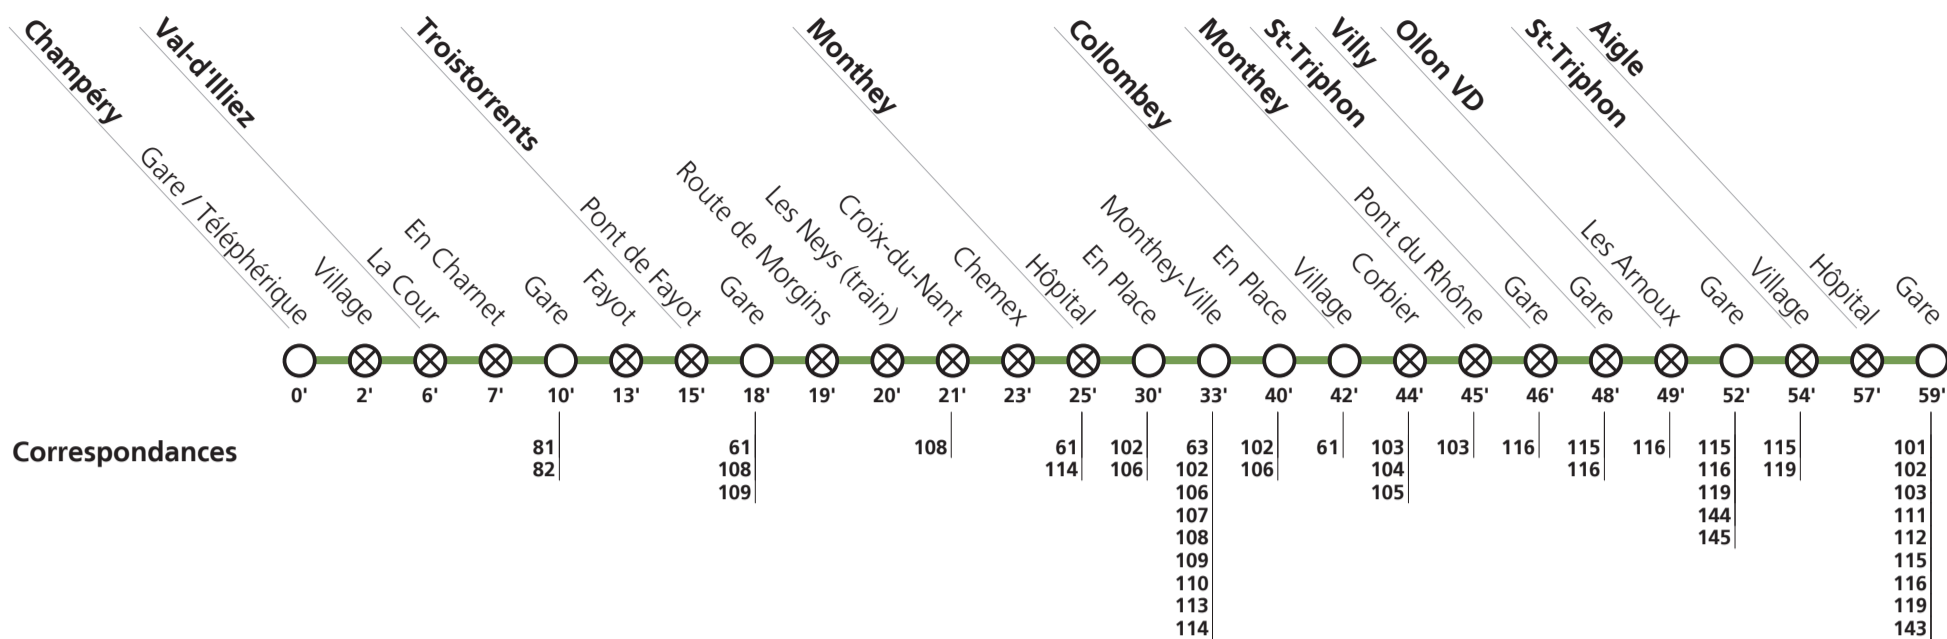

1] circule seulement du 31 décembre 2022 au 5 mars 2023 sauf le 1er janvier
 ↓ pas de changement de train

Fêtes générales: 1er et 2 janvier (Nouvel An), 7 avril (Vendredi-Saint), 10 avril (Lundi de Pâques), 18 mai (Ascension), 29 mai (Lundi de Pentecôte), 1er août (Fête Nationale), 25 et 26 décembre (Noël).

Horaire valable du 11 décembre 2022 au 09 décembre 2023.

Téléchargez
l'App TPC

R26

→ Aigle Gare

⊗ **Arrêt sur demande:** - Pour monter: sur le quai, appuyez sur le bouton correspondant à votre direction (dans les haltes non équipées, faire signe au conducteur)
 - Pour descendre: appuyez sur le bouton à bord après avoir franchi l'arrêt précédent.

Lundi-jeudi

1]

Champéry	Gare / Téléphérique			05:24		06:02	06:27	06:56		07:56		09:03		09:56		10:56											
Monthey	Monthey-Ville			↓		↓	↓	↓		↓		↓		↓		↓											
Monthey	départ	04:35	05:40	06:03		06:40	07:05	07:39	08:08	08:37	09:04	09:40	10:07	10:37	11:24	11:40	12:20										
Collombey	Village	04:39	05:44	06:07		06:44	07:09	07:43	08:12	08:41	09:08	09:44	10:11	10:41	11:28	11:44	12:24										
	Corbier	04:41	05:46	06:09		06:46	07:11	07:46	08:14	08:43	09:10	09:46	10:13	10:43	11:30	11:46	12:26										
St-Triphon	Gare	04:43	05:48	06:11		06:48	07:13	07:48	08:16	08:45	09:12	09:48	10:15	10:45	11:32	11:48	12:28										
Villy	Gare	04:45	05:50	06:13	06:47	06:50	07:16	07:50	08:18	08:47	09:14	09:50	10:17	10:47	11:34	11:50	12:30										
Ollon VD	Gare	04:49	05:54	06:17	06:51	06:54	07:20	07:54	08:22	08:51	09:18	09:54	10:21	10:51	11:38	11:54	12:34										
Aigle	Gare	04:55	06:00	06:24	06:58	07:01	07:29	08:00	08:28	08:57	09:24	10:00	10:27	10:57	11:44	12:00	12:40										