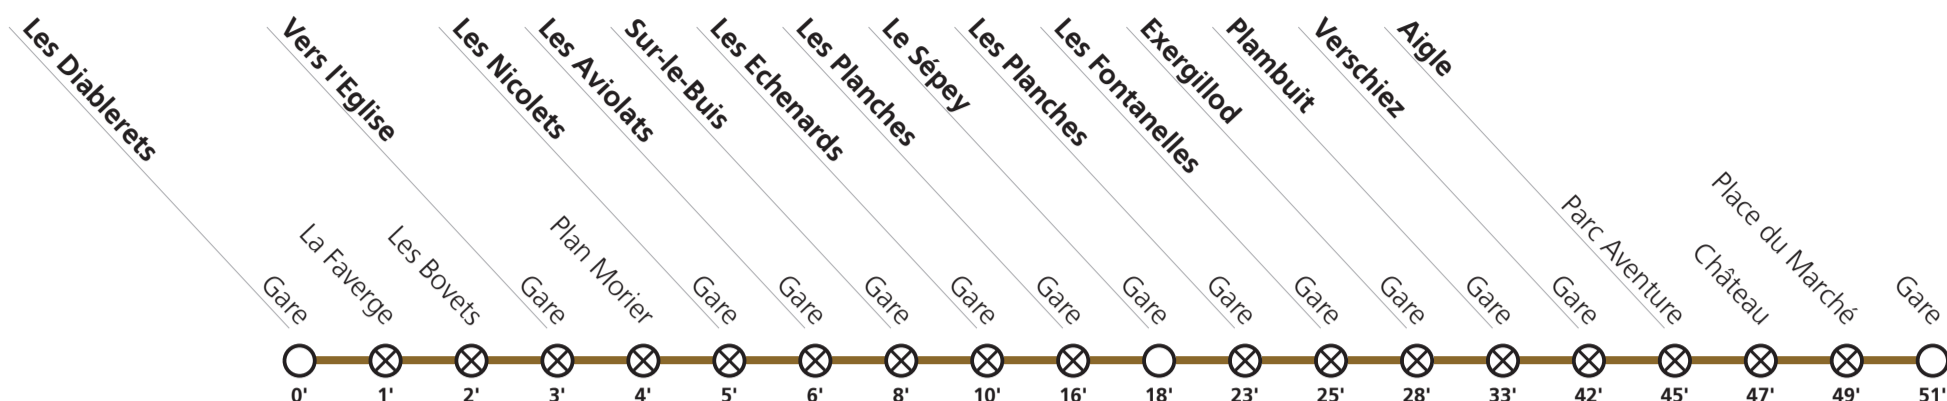

R24

→ Les Diablerets

⊗ Arrêt sur demande: - Pour monter: sur le quai, appuyez sur le bouton correspondant à votre direction (dans les haltes non équipées, faire signe au conducteur)
 - Pour descendre: appuyez sur le bouton à bord après avoir franchi l'arrêt précédent.

Horaire valable du 11 décembre 2022 au 09 décembre 2023.

Téléchargez l'App TPC

R24

→ Aigle

Correspondances

172	175	172	102	101
			103	102
			111	103
			112	115
			143	116
			R25	119
				144
				145
				R26

⊗ **Arrêt sur demande:** - Pour monter: sur le quai, appuyez sur le bouton correspondant à votre direction (dans les haltes non équipées, faire signe au conducteur)
 - Pour descendre: appuyez sur le bouton à bord après avoir franchi l'arrêt précédent.

Horaire identique tous les jours

		Toutes les heures					
Les Diablerets	Gare	06:07	07:07	07:34	08:34	:34	22:34
	La Faverge	06:08	07:08	07:35	08:35	:35	22:35
Vers l'Eglise	Gare	06:09	07:09	07:36	08:36	:36	22:36
	Plan Morier	06:10	07:10	07:37	08:37	:37	22:37
Les Nicolets	Gare	06:11	07:11	07:38	08:38	:38	22:38
	Gare	06:12	07:12	07:39	08:39	:39	22:39
Les Aviolats	Gare	06:13	07:13	07:40	08:40	:40	22:40
	Gare	06:15	07:15	07:42	08:42	:42	22:42
Sur-le-Buis	Gare	06:17	07:17	07:44	08:44	:44	22:44
	Gare	06:23	07:23	07:50	08:50	:50	22:50
Les Echenards	Gare	arrivée 06:26	07:26	07:53	08:53	:53	22:53
	Gare	départ 06:30	07:30	07:57	08:57	:57	22:57
Le Sépey	Gare	06:32	07:32	07:59	08:59	:59	22:59
	Gare	06:34	07:34	08:01	09:01	:01	23:01
Les Planches	Gare	06:37	07:37	08:04	09:04	:04	23:04
	Gare	06:42	07:42	08:09	09:09	:09	23:09
Les Fontanelles	Gare	06:50	07:50	08:17	09:17	:17	23:17
	Gare	06:53	07:53	08:20	09:20	:20	23:20
Exergillod	Gare	06:55	07:55	08:22	09:22	:22	23:22
	Gare	06:57	07:57	08:24	09:24	:24	23:24
Plambuit	Gare	07:01	08:01	08:28	09:28	:28	23:28
	Gare						