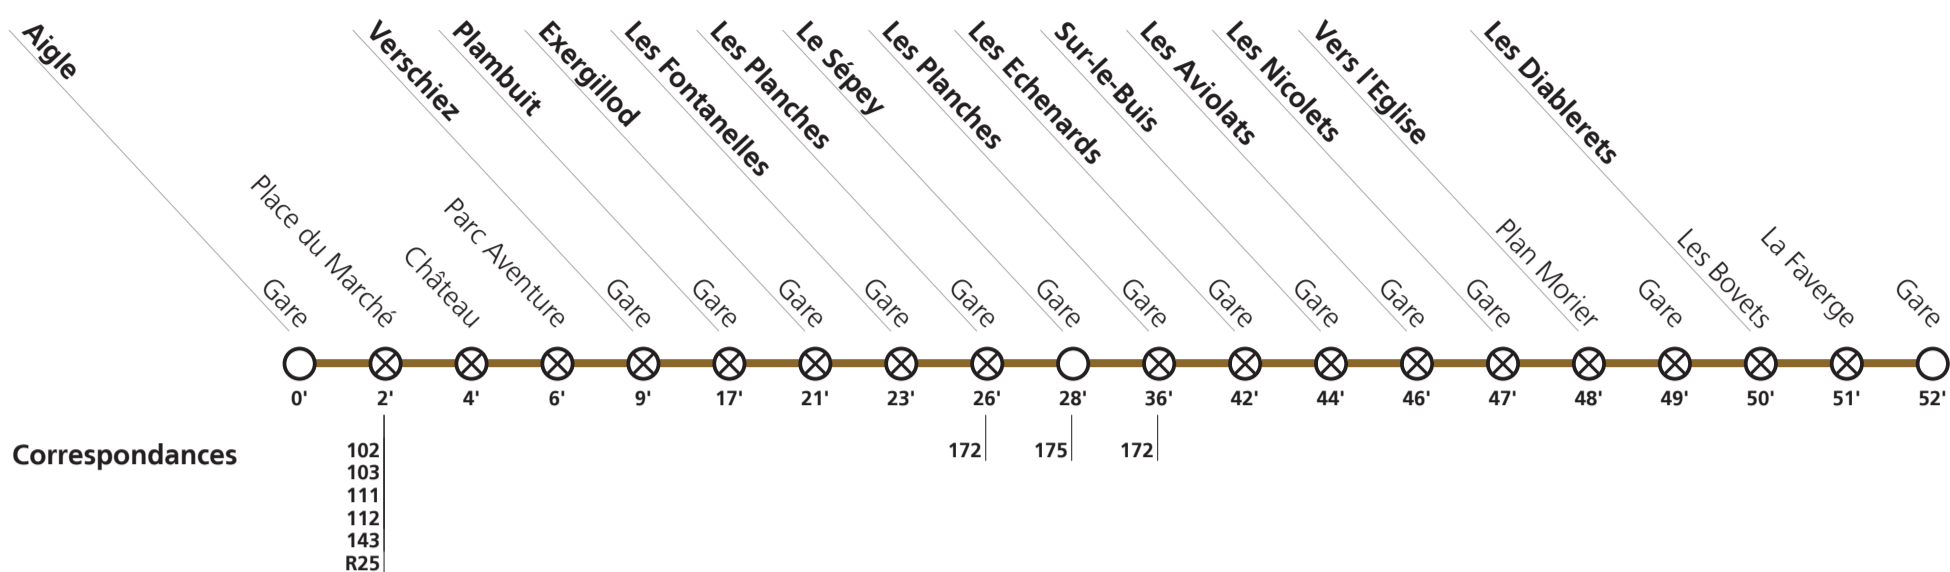

R24

→ Les Diablerets

⊗ Arrêt sur demande: - Pour monter: sur le quai, appuyez sur le bouton correspondant à votre direction (dans les haltes non équipées, faire signe au conducteur)
 - Pour descendre: appuyez sur le bouton à bord après avoir franchi l'arrêt précédent.

Horaire identique tous les jours

		Toutes les heures					
Aigle	Gare	05:25	06:25	07:25	08:29	:29	22:29
	Place du Marché	05:27	06:27	07:27	08:31	:31	22:31
	Château	05:29	06:29	07:29	08:33	:33	22:33
	Parc Aventure	05:31	06:31	07:31	08:35	:35	22:35
Verschiez	Gare	05:34	06:34	07:34	08:38	:38	22:38
Plambuit	Gare	05:42	06:42	07:42	08:46	:46	22:46
Exergillod	Gare	05:46	06:46	07:46	08:50	:50	22:50
Les Fontanelles	Gare	05:48	06:48	07:48	08:52	:52	22:52
Les Planches	Gare	05:51	06:51	07:51	08:55	:55	22:55
Le Sépey	Gare	<i>arrivée</i> 05:53	06:53	07:53	08:57	:57	22:57
		<i>départ</i> 06:01	07:01	08:01	09:01	:01	23:01
Les Planches	Gare	06:04	07:04	08:04	09:04	:04	23:04
Les Echenards	Gare	06:09	07:09	08:09	09:09	:09	23:09
Sur-le-Buis	Gare	06:11	07:11	08:11	09:11	:11	23:11
Les Aviolats	Gare	06:13	07:13	08:13	09:13	:13	23:13
Les Nicolets	Gare	06:14	07:14	08:14	09:14	:14	23:14
Vers l'Eglise	Plan Morier	06:15	07:15	08:15	09:15	:15	23:15
	Gare	06:16	07:16	08:16	09:16	:16	23:16
Les Diablerets	Les Bovets	06:17	07:17	08:17	09:17	:17	23:17
	La Faverge	06:18	07:18	08:18	09:18	:18	23:18
	Gare	06:19	07:19	08:19	09:19	:19	23:19