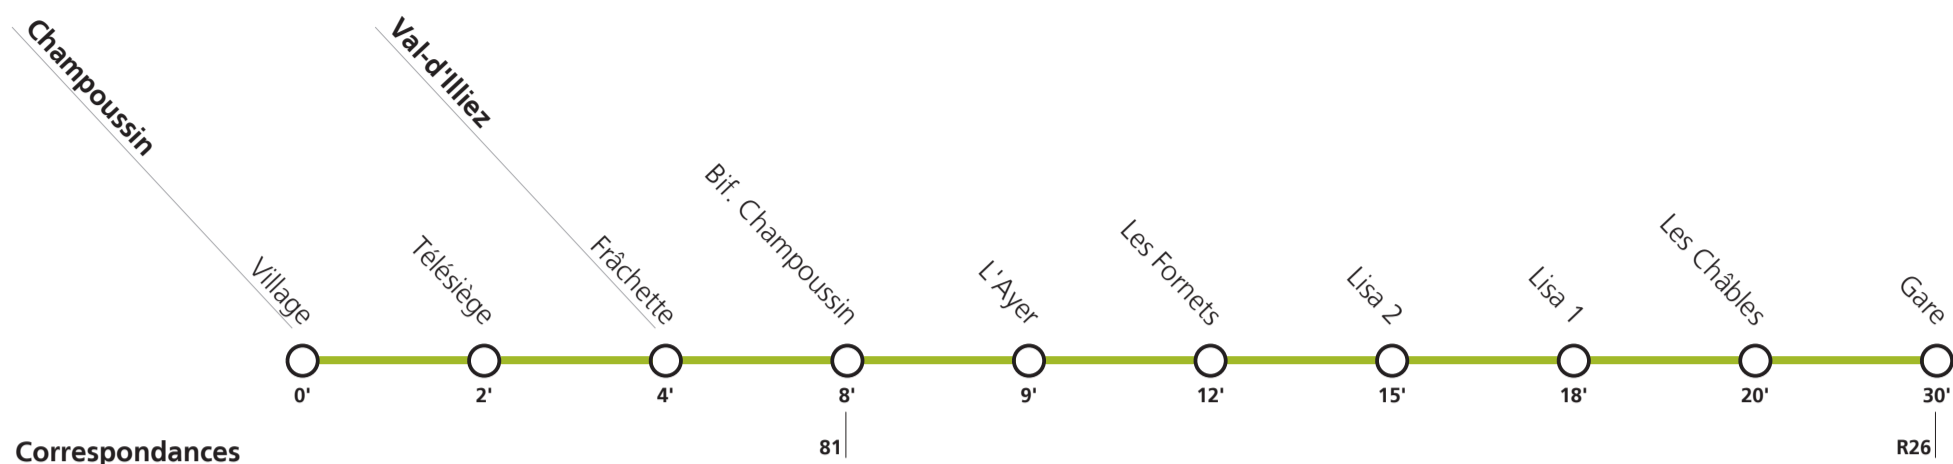

82

→ Val-d'Illeiez

Hors saison de ski : lundi-vendredi période scolaire VS

		1]				
Champoussin	Village	06:34	07:50	09:55	15:32	17:20
	Télésiège	06:36	07:52	09:56	15:34	17:22
Val-d'Illeiez	Frâchette	06:38	07:54	09:58	15:36	17:24
	Bif. Champoussin	06:42	07:58	09:59	15:37	17:28
	L'Ayer	06:43	07:59	10:39	15:41	17:31
	Les Fornets	06:46	08:02	10:42	15:44	17:34
	Lisa 2	06:49	08:05	10:44	15:47	17:36
	Lisa 1	06:52	08:08	10:47	15:50	17:39
	Les Châbles	06:54	08:10	10:50	15:50	17:41
Gare	07:04	08:20	11:02	16:02	17:50	

1] ne circule pas le mercredi

Tous les arrêts sont sur demande: Pour la montée, faire signe au conducteur. Pour la descente, appuyer sur le bouton à bord, après avoir franchi l'arrêt précédent.

Périodes scolaires VS : 12.12 – 23.12 / 09.01 – 17.02 / 27.02 – 06.04 / 17.04 – 17.05 / 22.05 – 23.06 / 17.08 – 18.10 / 30.10 – 22.12

Fêtes générales: 1er et 2 janvier (Nouvel An), 7 avril (Vendredi-Saint), 10 avril (Lundi de Pâques), 18 mai (Ascension), 29 mai (Lundi de Pentecôte), 1er août (Fête Nationale), 25 et 26 décembre (Noël).

Horaire valable du 11 décembre 2022 au 9 décembre 2023.

**Téléchargez
l'App TPC**