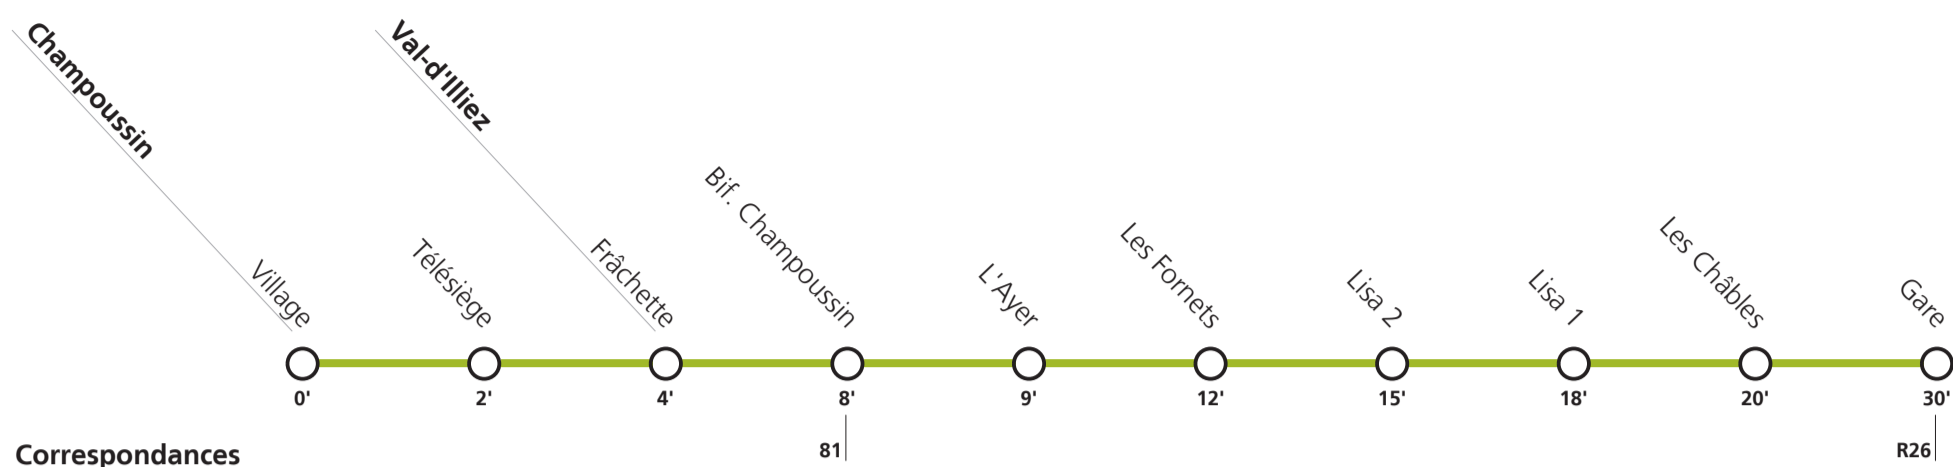

82

→ Val-d'Illeiez

Saison de ski (24.12 - 10.04) : lundi-vendredi période scolaire VS

Champoussin	Village	06:34	07:50	10:32	15:32	17:25
	Télésiège	06:36	07:52	10:34	15:34	17:26
Val-d'Illeiez	Frâchette	06:38	07:54	10:36	15:36	17:28
	Bif. Champoussin	06:42	07:55	10:37	15:37	17:29
	L'Ayer	06:43	07:57	10:39	15:41	17:44
	Les Fornets	06:46	07:59	10:41	15:44	17:47
	Lisa 2	06:49	08:02	10:44	15:47	17:50
	Lisa 1	06:52	08:05	10:47	15:50	17:53
	Les Châbles	06:54	08:08	10:50	15:50	17:55
	Gare	07:04	08:20	11:02	16:02	18:05

Tous les arrêts sont sur demande: Pour la montée, faire signe au conducteur. Pour la descente, appuyer sur le bouton à bord, après avoir franchi l'arrêt précédent.

Périodes scolaires VS : 12.12 – 23.12 / 09.01 – 17.02 / 27.02 – 06.04 / 17.04 – 17.05 / 22.05 – 23.06 / 17.08 – 18.10 / 30.10 – 22.12

Fêtes générales: 1er et 2 janvier (Nouvel An), 7 avril (Vendredi-Saint), 10 avril (Lundi de Pâques), 18 mai (Ascension), 29 mai (Lundi de Pentecôte), 1er août (Fête Nationale), 25 et 26 décembre (Noël).

Horaire valable du 11 décembre 2022 au 9 décembre 2023.

**Téléchargez
l'App TPC**