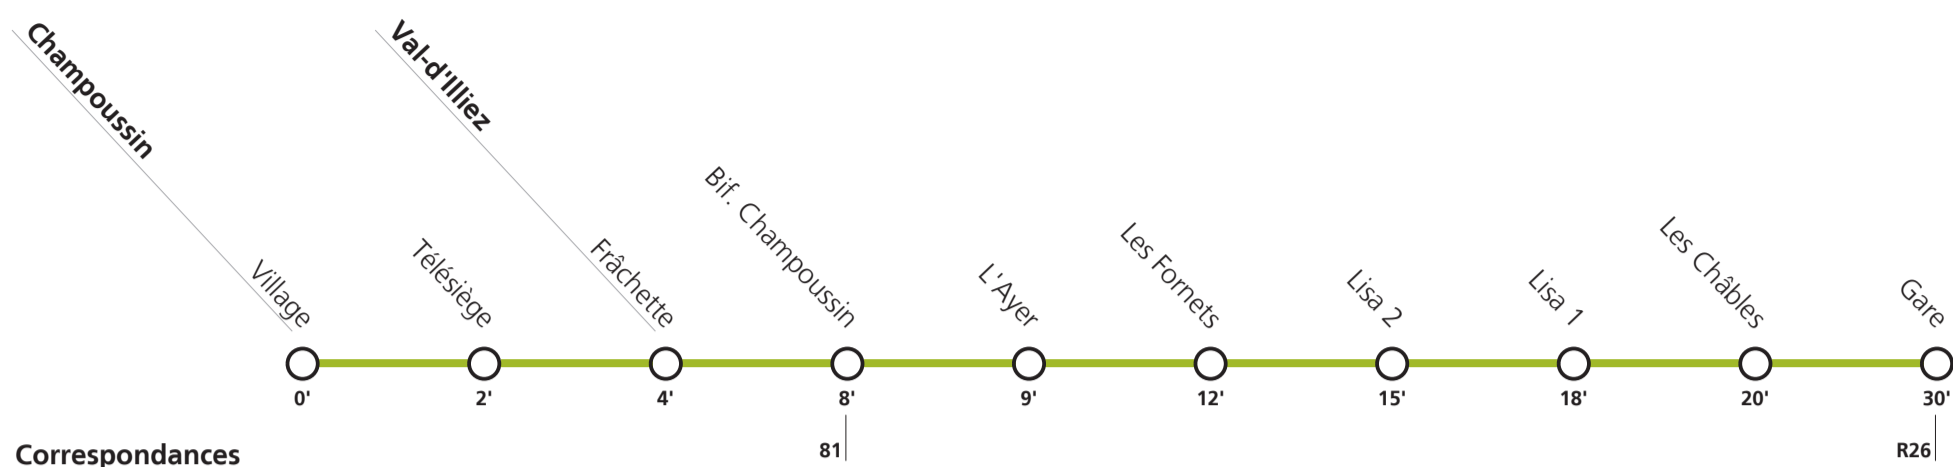

82

→ Val-d'Illeiez

Correspondances

Hors saison de ski : tous les jours sauf lundi-vendredi période scolaire VS

Champoussin	Village	08:40	09:55	17:20
	Télesiège	08:41	09:56	17:22
Val-d'Illeiez	Frâchette	08:43	09:58	17:24
	Bif. Champoussin	08:44	09:59	17:28
	L'Ayer	08:49	10:39	17:31
	Les Fornets	08:52	10:42	17:34
	Lisa 2	08:55	10:44	17:36
	Lisa 1	08:58	10:47	17:39
	Les Châbles	09:00	10:50	17:41
	Gare	09:10	11:02	17:50

Tous les arrêts sont sur demande: Pour la montée, faire signe au conducteur. Pour la descente, appuyer sur le bouton à bord, après avoir franchi l'arrêt précédent.

Périodes scolaires VS : 12.12 – 23.12 / 09.01 – 17.02 / 27.02 – 06.04 / 17.04 – 17.05 / 22.05 – 23.06 / 17.08 – 18.10 / 30.10 – 22.12

Fêtes générales: 1er et 2 janvier (Nouvel An), 7 avril (Vendredi-Saint), 10 avril (Lundi de Pâques), 18 mai (Ascension), 29 mai (Lundi de Pentecôte), 1er août (Fête Nationale), 25 et 26 décembre (Noël).

Horaire valable du 11 décembre 2022 au 9 décembre 2023.

**Téléchargez
l'App TPC**