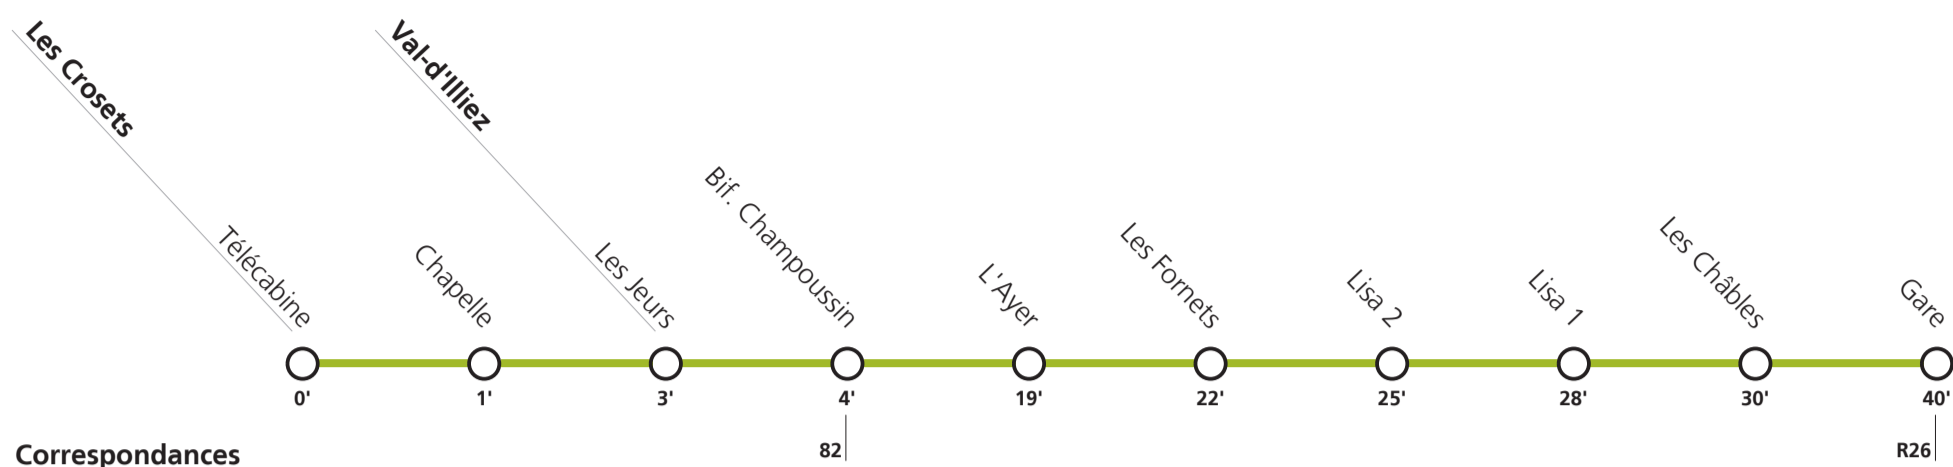

81

→ Val-d'Illeiez

Saison de ski (24.12 - 10.04) : lundi-vendredi période scolaire VS

Les Crosets	Télécabine	06:24	07:50	10:32	12:40	15:32	17:30
	Chapelle	06:25	07:52	10:34	12:42	15:33	17:32
Val-d'Illeiez	Les Jeurs	06:27	07:54	10:36	12:44	15:35	17:34
	Bif. Champoussin	06:28	07:55	10:37	12:45	15:36	17:35
	L'Ayer	06:43	07:57	10:39	12:47	15:51	17:37
	Les Fornets	06:46	08:00	10:42	12:50	15:54	17:40
	Lisa 2	06:49	08:02	10:44	12:52	15:57	17:42
	Lisa 1	06:52	08:05	10:47	12:55	16:00	17:45
	Les Châbles	06:54	08:08	10:50	12:58	16:02	17:48
	Gare	07:04	08:20	11:02	13:10	16:12	18:00

Tous les arrêts sont sur demande: Pour la montée, faire signe au conducteur. Pour la descente, appuyer sur le bouton à bord, après avoir franchi l'arrêt précédent.

Périodes scolaires VS : 12.12 – 23.12 / 09.01 – 17.02 / 27.02 – 06.04 / 17.04 – 17.05 / 22.05 – 23.06 / 17.08 – 18.10 / 30.10 – 22.12

Fêtes générales: 1er et 2 janvier (Nouvel An), 7 avril (Vendredi-Saint), 10 avril (Lundi de Pâques), 18 mai (Ascension), 29 mai (Lundi de Pentecôte), 1er août (Fête Nationale), 25 et 26 décembre (Noël).

Horaire valable du 11 décembre 2022 au 9 décembre 2023.

**Téléchargez
l'App TPC**