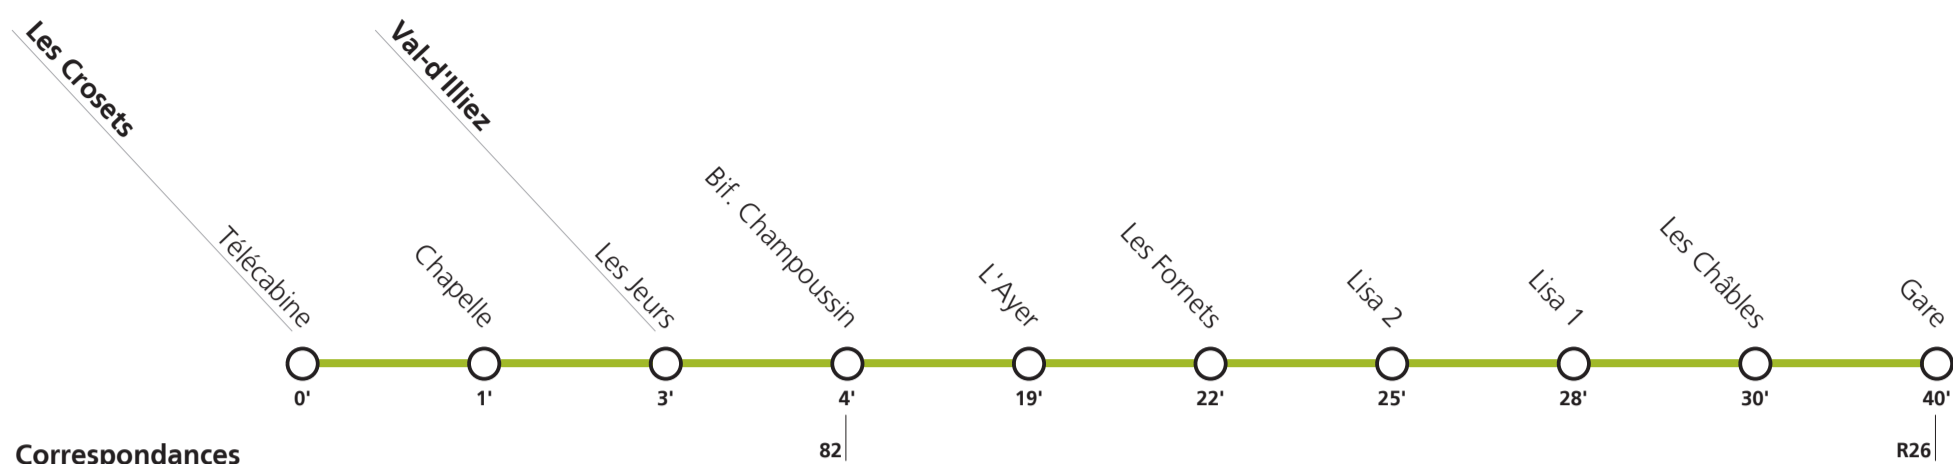

81

→ Val-d'Illeiez

Hors saison de ski : lundi-vendredi période scolaire VS

					1]	1]	
Les Crosets	Télécabine	06:24	07:40	10:32	12:40	15:22	17:00
	Chapelle	06:25	07:41	10:34	12:42	15:23	17:01
Val-d'Illeiez	Les Jeurs	06:27	07:43	10:36	12:44	15:25	17:03
	Bif. Champoussin	06:28	07:44	10:37	12:45	15:26	17:28
	L'Ayer	06:43	07:59	10:39	12:47	15:41	17:31
	Les Fornets	06:46	08:02	10:42	12:50	15:44	17:34
	Lisa 2	06:49	08:05	10:44	12:52	15:47	17:36
	Lisa 1	06:52	08:08	10:47	12:55	15:50	17:39
	Les Châbles	06:54	08:10	10:50	12:58	15:52	17:41
	Gare	07:04	08:20	11:02	13:10	16:02	17:50

1] ne circule pas le mercredi

Tous les arrêts sont sur demande: Pour la montée, faire signe au conducteur. Pour la descente, appuyer sur le bouton à bord, après avoir franchi l'arrêt précédent.

Périodes scolaires VS : 12.12 – 23.12 / 09.01 – 17.02 / 27.02 – 06.04 / 17.04 – 17.05 / 22.05 – 23.06 / 17.08 – 18.10 / 30.10 – 22.12

Fêtes générales: 1er et 2 janvier (Nouvel An), 7 avril (Vendredi-Saint), 10 avril (Lundi de Pâques), 18 mai (Ascension), 29 mai (Lundi de Pentecôte), 1er août (Fête Nationale), 25 et 26 décembre (Noël).

Horaire valable du 11 décembre 2022 au 9 décembre 2023.

**Téléchargez
l'App TPC**