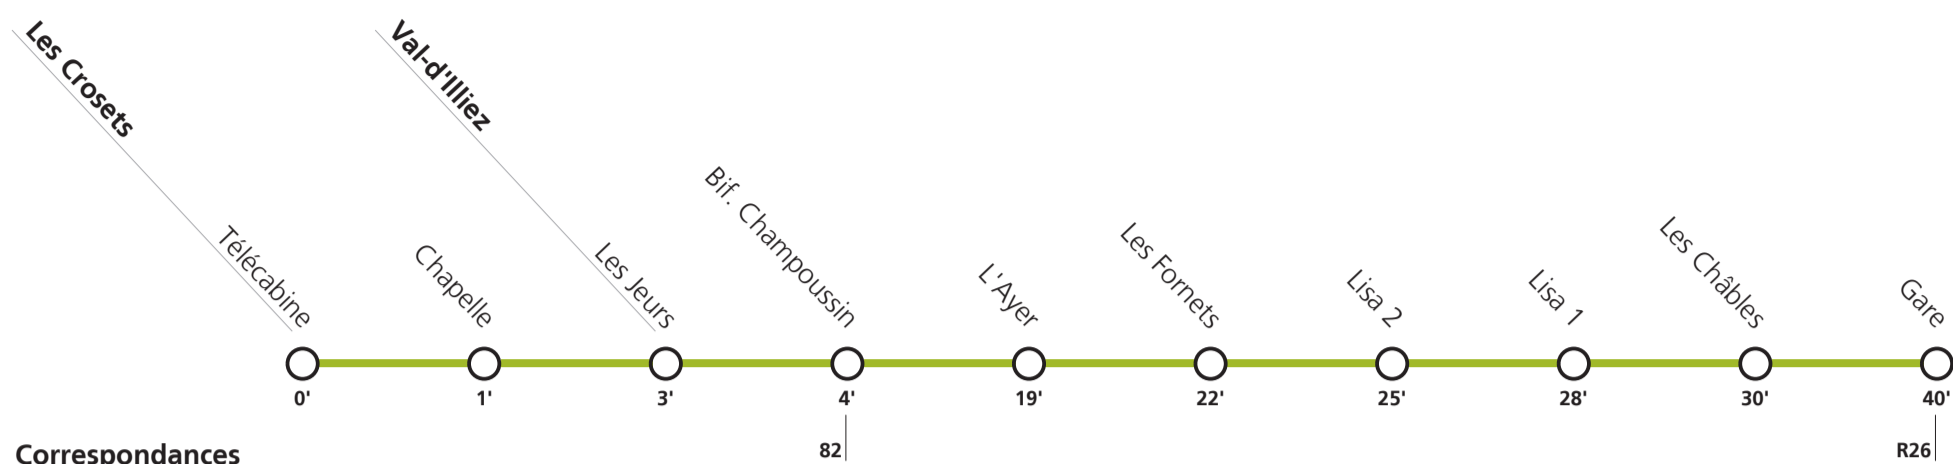

81

→ Val-d'Illeiez

Saison de ski (24.12 - 10.04) : tous les jours sauf lundi-vendredi période scolaire VS

Les Crosets	Télécabine	06:24	08:40	10:32	15:32	17:30
	Chapelle	06:25	08:42	10:34	15:33	17:32
Val-d'Illeiez	Les Jeurs	06:27	08:44	10:36	15:35	17:34
	Bif. Champoussin	06:28	08:45	10:37	15:36	17:35
	L'Ayer	06:43	08:47	10:39	15:51	17:37
	Les Fornets	06:46	08:50	10:42	15:54	17:40
	Lisa 2	06:49	08:52	10:44	15:57	17:42
	Lisa 1	06:52	08:55	10:47	16:00	17:45
	Les Châbles	06:54	08:58	10:50	16:02	17:48
	Gare	07:04	09:10	11:02	16:12	18:00

Tous les arrêts sont sur demande: Pour la montée, faire signe au conducteur. Pour la descente, appuyer sur le bouton à bord, après avoir franchi l'arrêt précédent.

Périodes scolaires VS : 12.12 – 23.12 / 09.01 – 17.02 / 27.02 – 06.04 / 17.04 – 17.05 / 22.05 – 23.06 / 17.08 – 18.10 / 30.10 – 22.12

Fêtes générales: 1er et 2 janvier (Nouvel An), 7 avril (Vendredi-Saint), 10 avril (Lundi de Pâques), 18 mai (Ascension), 29 mai (Lundi de Pentecôte), 1er août (Fête Nationale), 25 et 26 décembre (Noël).

Horaire valable du 11 décembre 2022 au 9 décembre 2023.

**Téléchargez
l'App TPC**