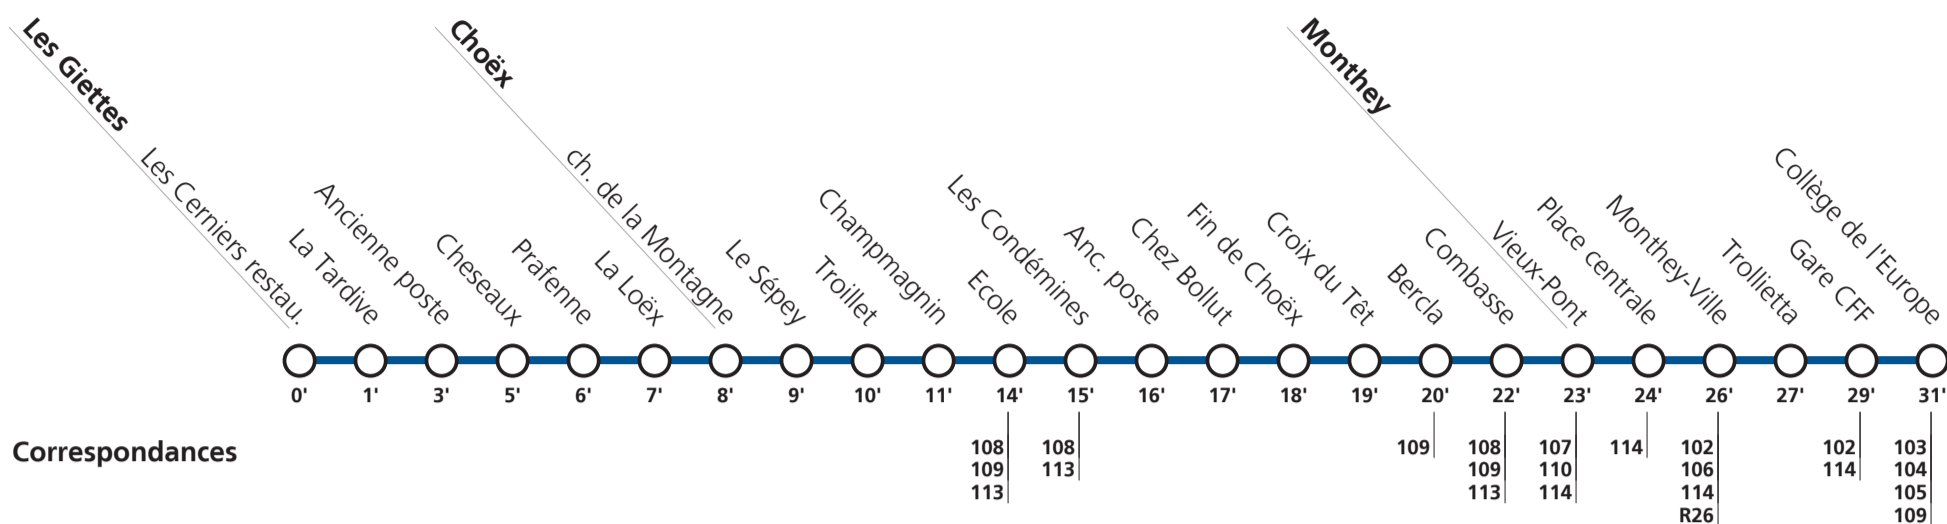

**Horaire valable du 11 décembre 2022 au 9 décembre 2023.**

Téléchargez l'App TPC

**63**

## Samedi, dimanche et fêtes générales

<b>Les Giettes</b>	<b>Les Cerniers restau.</b>	09:45	11:45	13:45	17:45	19:45	
	<b>La Tardive</b>	09:46	11:46	13:46	17:46	19:46	
	<b>Ancienne poste</b>	09:48	11:48	13:48	17:48	19:48	
	<b>Cheseaux</b>	09:49	11:49	13:49	17:49	19:49	
	<b>Prafenne</b>	09:51	11:51	13:51	17:51	19:51	
	<b>La Loëx</b>	09:52	11:52	13:52	17:52	19:52	
<b>Choëx</b>	<b>ch. de la Montagne</b>	09:53	11:53	13:52	17:53	19:53	
	<b>Le Sépey</b>	09:53	11:53	13:53	17:53	19:53	
	<b>Troillet</b>	09:54	11:54	13:54	17:54	19:54	
	<b>Champmagnin</b>	09:55	11:55	13:55	17:55	19:55	
	<b>Ecole</b>	09:58	11:58	13:58	17:58	19:58	
	<b>Les Condémines</b>	09:58	11:58	13:58	17:58	19:58	
	<b>Anc. poste</b>	09:59	11:59	13:59	17:59	19:59	
	<b>Chez Bollut</b>	10:00	12:00	14:00	18:00	20:00	
	<b>Fin de Choëx</b>	10:01	12:01	14:01	18:01	20:01	
	<b>Croix du Têt</b>	10:02	12:02	14:02	18:02	20:02	
	<b>Bercla</b>	10:03	12:03	14:03	18:03	20:03	
	<b>Combasse</b>	10:06	12:06	14:06	18:06	20:06	
	<b>Monthey</b>	<b>Vieux-Pont</b>	10:07	12:07	14:07	18:07	20:07
		<b>Place centrale</b>	10:08	12:08	14:08	18:08	20:08
<b>Monthey-Ville</b>		10:09	12:09	14:09	18:09	20:09	
<b>Trollietta</b>		10:10	12:10	14:10	18:10	20:10	
<b>Gare CFF</b>		10:12	12:12	14:12	18:12	20:12	
<b>Collège de l'Europe</b>							