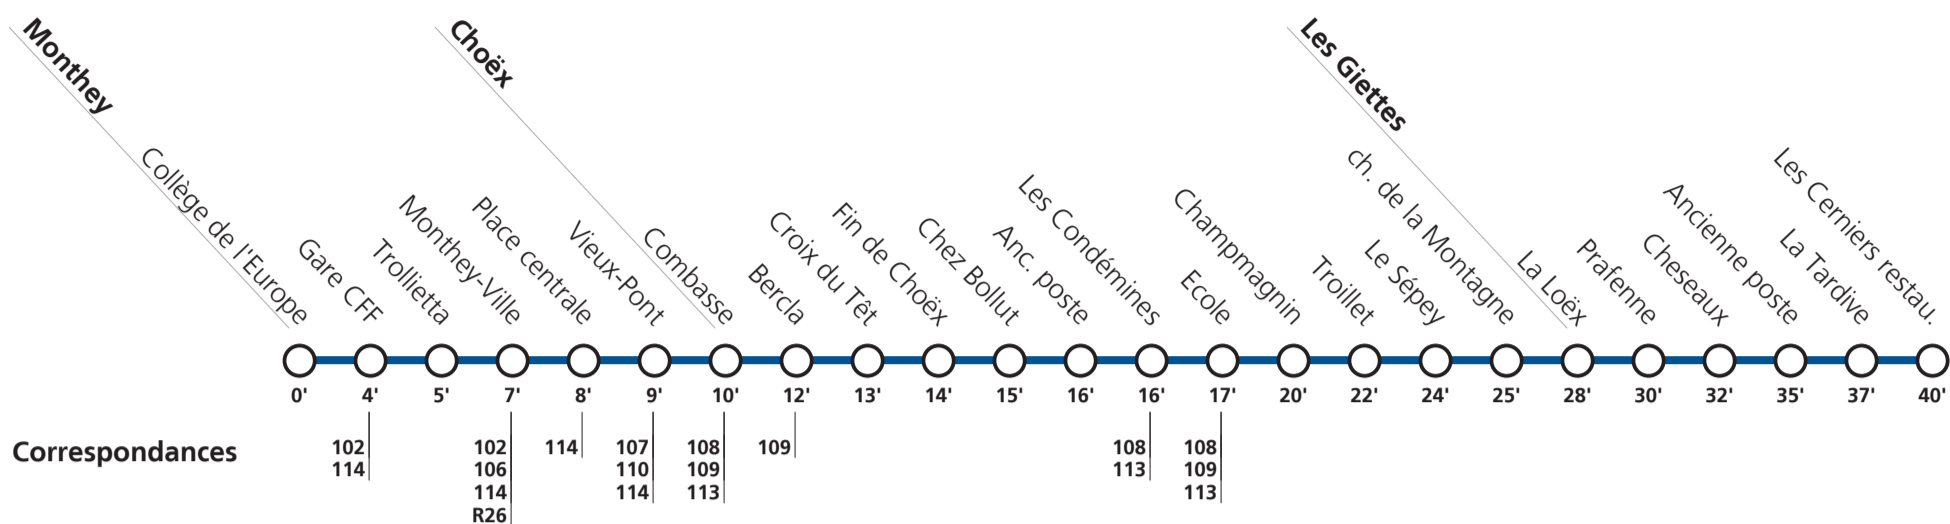

**Tous les arrêts sont sur demande:** Pour la montée, faire signe au conducteur. Pour la descente, appuyer sur le bouton à bord, après avoir franchi l'arrêt précédent.

**Fêtes générales:** 1er et 2 janvier (Nouvel An), 7 avril (Vendredi-Saint), 10 avril (Lundi de Pâques), 18 mai (Ascension), 29 mai (Lundi de Pentecôte), 1er août (Fête Nationale), 25 et 26 décembre (Noël).

Horaire valable du 11 décembre 2022 au 9 décembre 2023.

Téléchargez l'App TPC

**63**

# → Les Cerniers