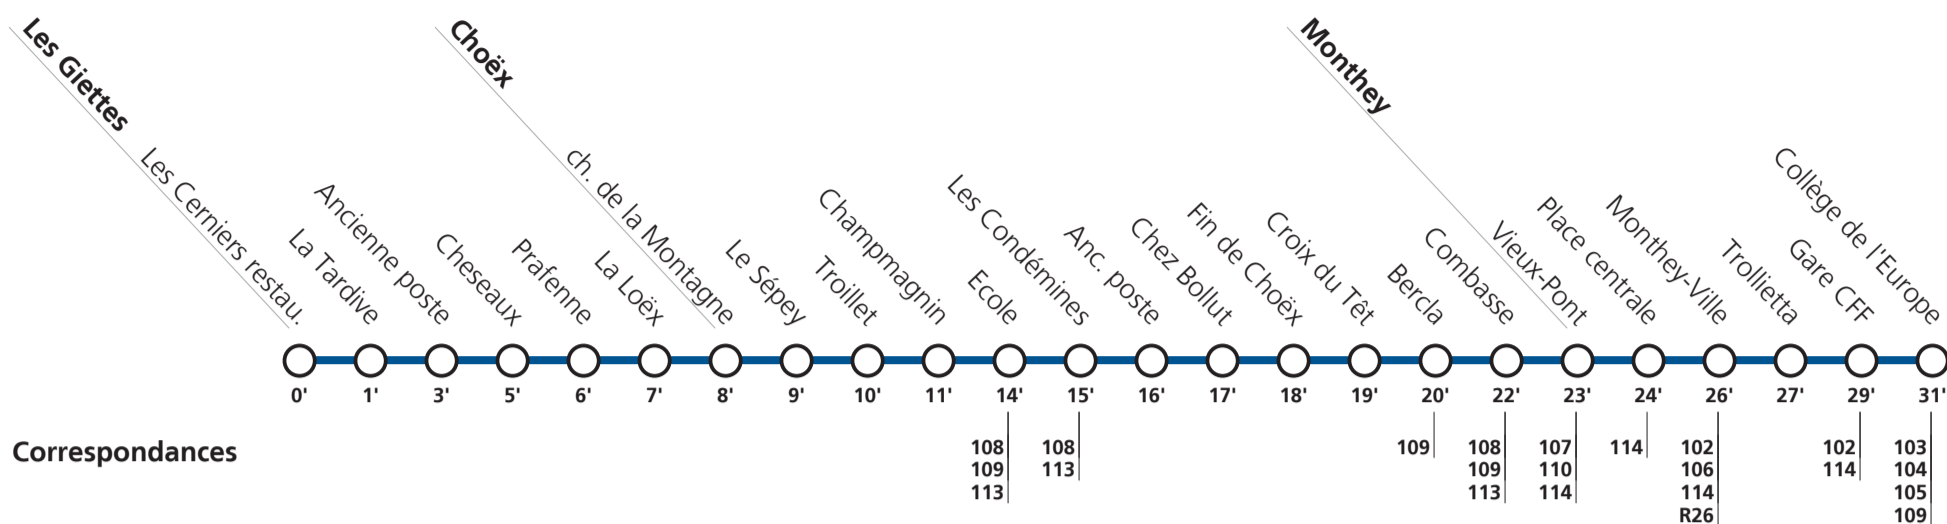

63

→ Monthey Collège de l'Europe

Lundi-vendredi, sauf fêtes générales

Les Giettes	Les Cerniers restau.	07:11	07:33	09:45	12:15	12:45	13:15	16:51	17:45	18:45	19:45
	La Tardive	07:12	07:34	09:46	12:16	12:46	13:16	16:52	17:46	18:46	19:46
	Ancienne poste	07:14	07:36	09:48	12:18	12:48	13:18	16:54	17:48	18:48	19:48
	Cheseaux	07:16	07:38	09:49	12:20	12:50	13:20	16:56	17:49	18:50	19:49
	Prafenne	07:18	07:40	09:51	12:21	12:51	13:21	16:57	17:51	18:51	19:51
	La Loëx	07:19	07:41	09:52	12:22	12:52	13:22	16:58	17:52	18:52	19:52
Choëx	ch. de la Montagne	07:20	07:42	09:53	12:23	12:53	13:23	16:59	17:53	18:53	19:53
	Le Sépey	07:21	07:43	09:53	12:24	12:54	13:24	17:00	17:53	18:54	19:53
	Troillet	07:22	07:44	09:54	12:25	12:55	13:25	17:01	17:54	18:55	19:54
	Champmagnin	07:23	07:45	09:55	12:26	12:56	13:26	17:02	17:55	18:56	19:55
	Ecole	07:27	07:49	09:58	12:28	12:59	13:28	17:04	17:58	18:58	19:58
	Les Condémines	07:28	07:50	09:58	12:29	13:00	13:29	17:05	17:58	18:59	19:58
	Anc. poste	07:29	07:51	09:59	12:30	13:01	13:30	17:06	17:59	19:00	19:59
	Chez Bollut	07:30	07:52	10:00	12:31	13:02	13:31	17:07	18:00	19:01	20:00
	Fin de Choëx	07:31	07:53	10:01	12:32	13:03	13:32	17:08	18:01	19:02	20:01
	Croix du Têt	07:32	07:54	10:02	12:33	13:04	13:33	17:09	18:02	19:03	20:02
	Bercla	07:33	07:55	10:03	12:34	13:05	13:34	17:10	18:03	19:04	20:03
	Combasse	07:36	07:58	10:06	12:36	13:07	13:36	17:12	18:06	19:06	20:06
Monthey	Vieux-Pont	07:37	07:59	10:07	12:37	13:08	13:37	17:13	18:07	19:07	20:07
	Place centrale	07:38	08:00	10:08	12:38	13:09	13:38	17:14	18:08	19:08	20:08
	Monthey-Ville	07:40	08:02	10:09	12:39	13:11	13:39	17:15	18:09	19:09	20:09
	Trollietta	07:41	08:03	10:10	12:40	13:12	13:40	17:16	18:10	19:10	20:10
	Gare CFF	07:43 ▲	08:05 ▲	10:12	12:42	13:14 ▲	13:42	17:18	18:12	19:12	20:12
	Collège de l'Europe	07:45	08:07			13:16					

▲ Arrêt seulement pour laisser descendre.

Tous les arrêts sont sur demande: Pour la montée, faire signe au conducteur. Pour la descente, appuyer sur le bouton à bord, après avoir franchi l'arrêt précédent.

Fêtes générales: 1er et 2 janvier (Nouvel An), 7 avril (Vendredi-Saint), 10 avril (Lundi de Pâques), 18 mai (Ascension), 29 mai (Lundi de Pentecôte), 1er août (Fête Nationale), 25 et 26 décembre (Noël).

Horaire valable du 11 décembre 2022 au 9 décembre 2023.

Téléchargez l'App TPC