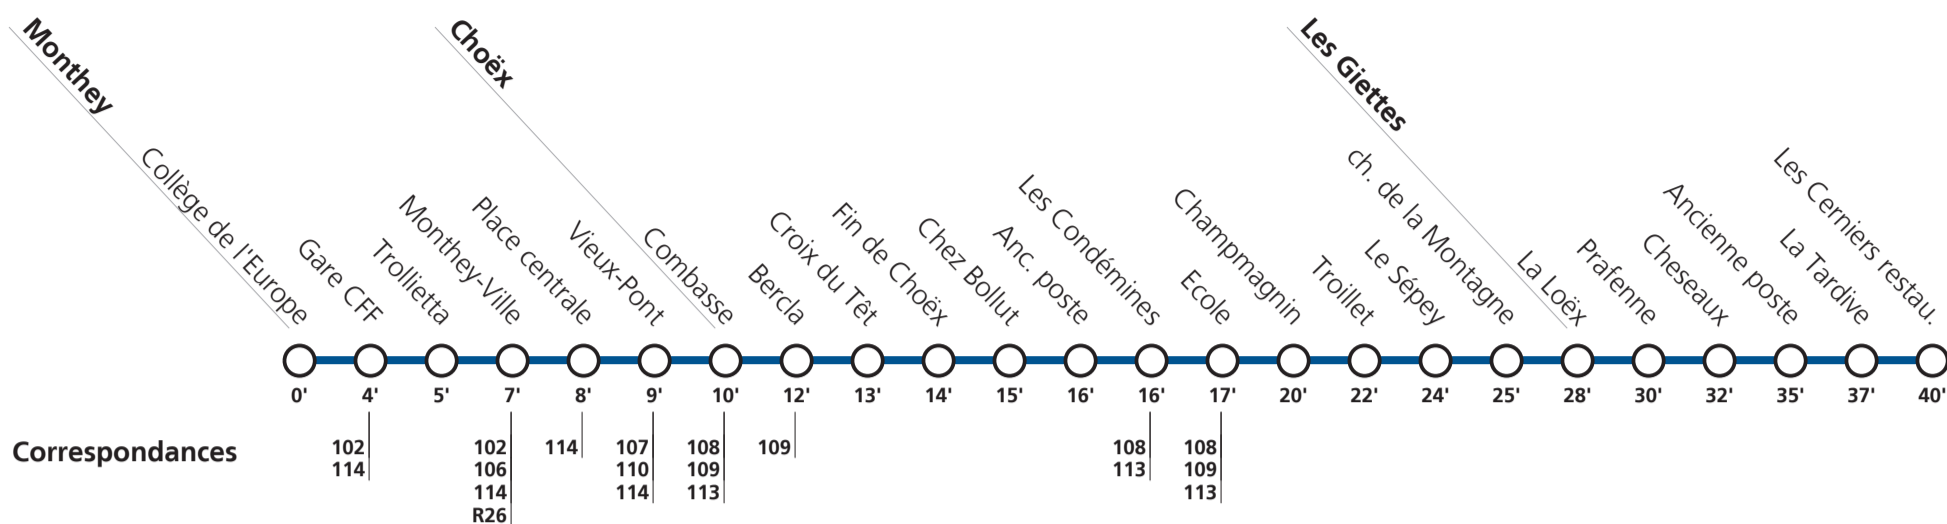

## Lundi-vendredi, sauf fêtes générales

<b>Monthey</b>	<b>Collège de l'Europe</b>													11:42	16:10
	<b>Gare CFF</b>	06:42	07:04	09:16	11:16	11:46	12:48	16:14	17:16	18:16	19:16				
	<b>Trolietta</b>	06:43	07:05	09:17	11:17	11:47	12:49	16:15	17:17	18:17	19:17				
	<b>Monthey-Ville</b>	06:45	07:07	09:20	11:20	11:49	12:51	16:17	17:20	18:20	19:20				
	<b>Place centrale</b>	06:46	07:08	09:21	11:21	11:50	12:52	16:18	17:21	18:21	19:21				
	<b>Vieux-Pont</b>	06:47	07:09	09:22	11:22	11:51	12:53	16:19	17:22	18:22	19:22				
<b>Choëx</b>	<b>Combasse</b>	06:48	07:10	09:23	11:23	11:52	12:54	16:20	17:23	18:23	19:23				
	<b>Bercla</b>	06:50	07:12	09:25	11:25	11:54	12:56	16:22	17:25	18:25	19:25				
	<b>Croix du Têt</b>	06:51	07:13	09:26	11:26	11:55	12:57	16:23	17:26	18:26	19:26				
	<b>Fin de Choëx</b>	06:52	07:14	09:27	11:27	11:56	12:58	16:24	17:27	18:27	19:27				
	<b>Chez Bollut</b>	06:53	07:15	09:28	11:28	11:57	12:59	16:25	17:28	18:28	19:28				
	<b>Anc. poste</b>	06:54	07:16	09:29	11:29	11:58	13:00	16:26	17:29	18:29	19:29				
	<b>Les Condémines</b>	06:54	07:16	09:29	11:29	11:58	13:00	16:26	17:29	18:29	19:29				
	<b>Ecole</b>	06:55	07:17	09:30	11:30	11:59	13:01	16:27	17:30	18:30	19:30				
	<b>Champmagnin</b>	06:57	07:19	09:32	11:32	12:02	13:03	16:30	17:32	18:32	19:32				
	<b>Troillet</b>	06:58	07:20	09:33	11:33	12:04	13:04	16:32	17:33	18:33	19:33				
	<b>Le Sépey</b>	06:59	07:21	09:34	11:34	12:06	13:05	16:34	17:34	18:34	19:34				
	<b>ch. de la Montagne</b>	06:59	07:21	09:34	11:34	12:07	13:05	16:35	17:34	18:34	19:34				
<b>Les Giettes</b>	<b>La Loëx</b>	07:01	07:23	09:36	11:36	12:10	13:07	16:38	17:36	18:36	19:36				
	<b>Prafenne</b>	07:02	07:24	09:37	11:37	12:12	13:08	16:40	17:37	18:37	19:37				
	<b>Cheseaux</b>	07:03	07:25	09:38	11:38	12:14	13:09	16:42	17:38	18:38	19:38				
	<b>Ancienne poste</b>	07:05	07:27	09:40	11:40	12:17	13:11	16:45	17:40	18:40	19:40				
	<b>La Tardive</b>	07:06	07:28	09:41	11:41	12:19	13:12	16:47	17:41	18:41	19:41				
	<b>Les Cerniers restau.</b>	07:08	07:30	09:43	11:43	12:22	13:14	16:50	17:43	18:43	19:43				