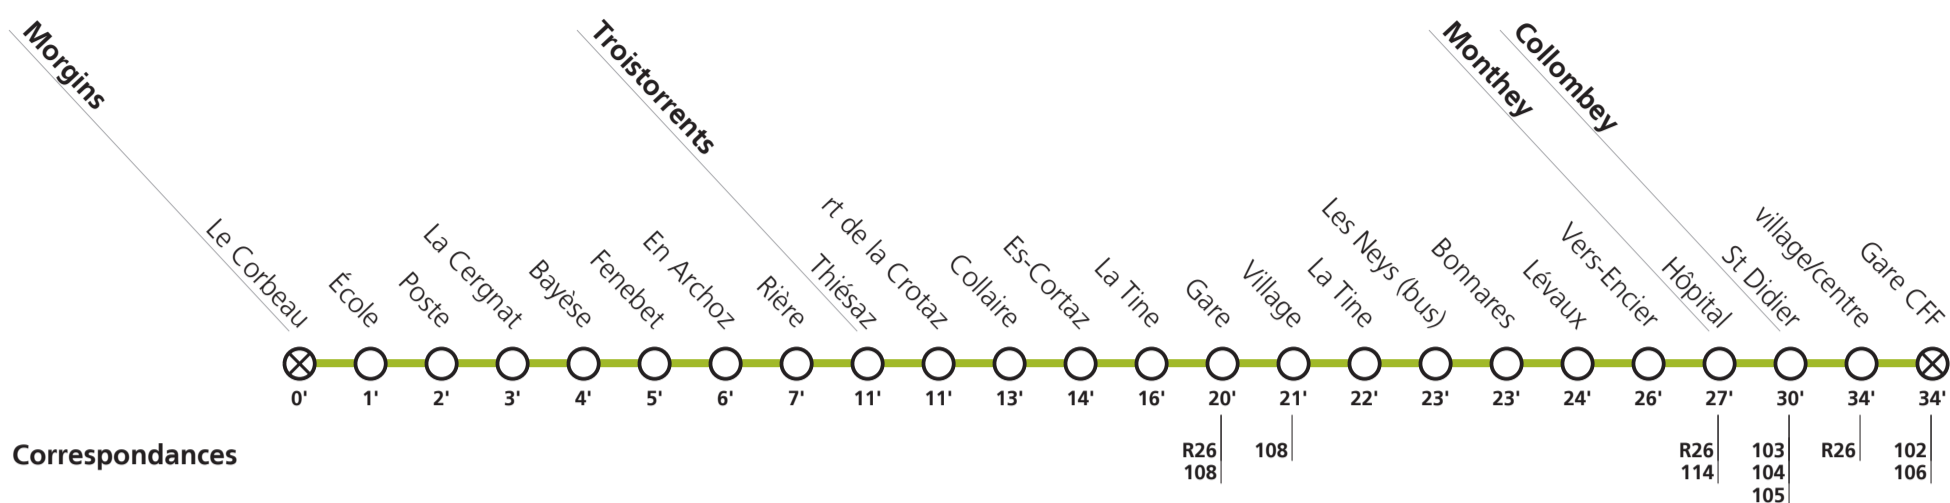

**Horaire valable du 14 août 2023 au 09 décembre 2023.**

Téléchargez  
l'App TPC

**61**

# → Collombey CFF

⊗ **Desserte sur demande:** Aux heures mentionnées par le symbole ⊗, demander le passage du bus via l'app TPC Mobile ou par téléphone. Pour la descente, s'adresser au conducteur dès la montée dans le bus.