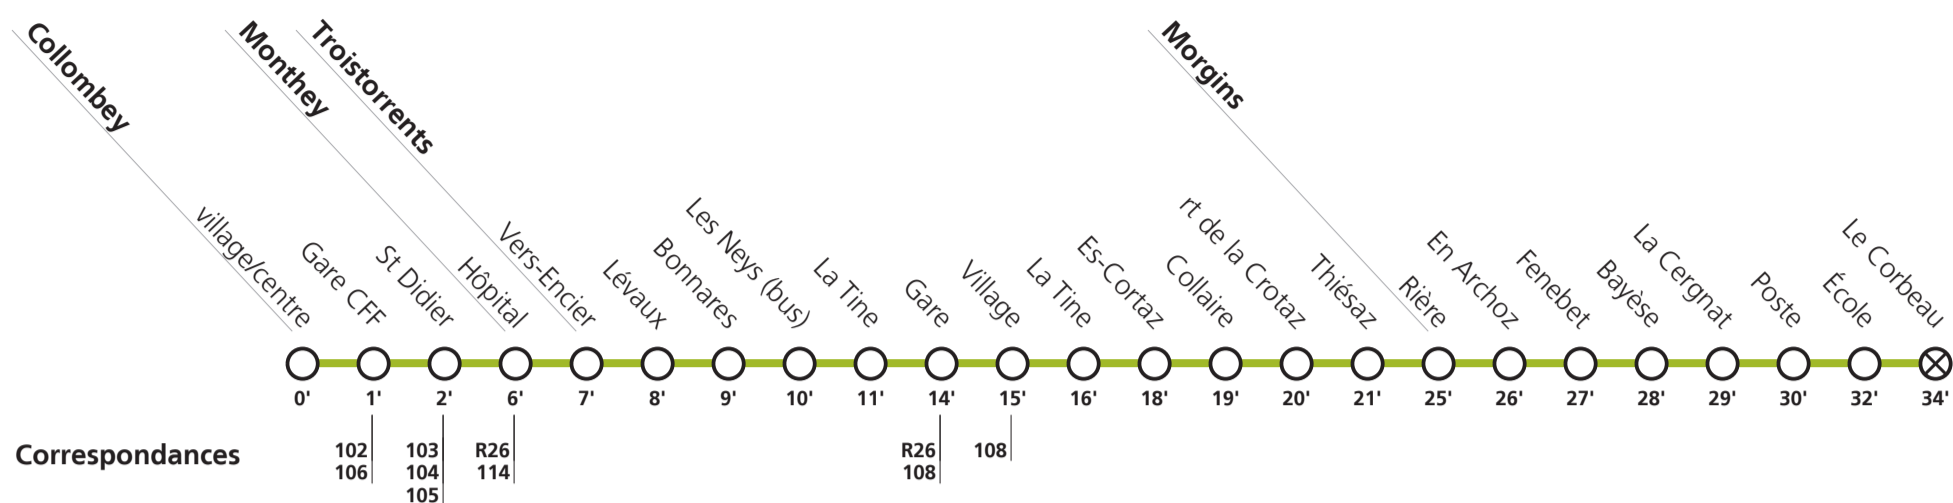

**61**

# → Morgins Le Corbeau

⊗ **Desserte sur demande:** Aux heures mentionnées par le symbole ⊗, demander le passage du bus via l'app TPC Mobile ou par téléphone. Pour la descente, s'adresser au conducteur dès la montée dans le bus.