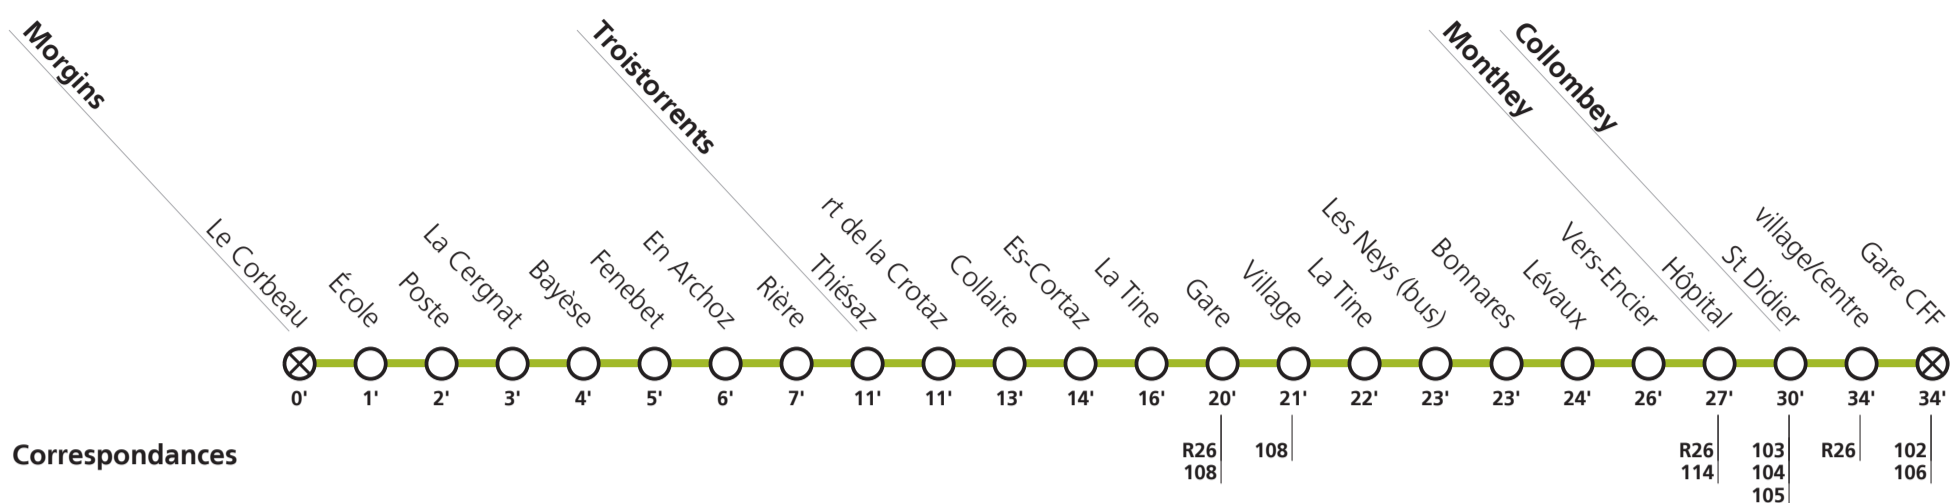

61

→ Collombey CFF

⊗ **Desserte sur demande:** Aux heures mentionnées par le symbole , demander le passage du bus via l'app TPC Mobile ou par téléphone. Pour la descente, s'adresser au conducteur dès la montée dans le bus.

Samedi, dimanche et fêtes générales

du 14.08.2023 au 09.12.2023

Morgins	Le Corbeau	07:00	07:30	11:00	13:53	15:53	16:53	17:53	
	École	07:00	07:30	11:00	13:53	15:53	16:53	17:53	
	Poste	07:02	07:32	11:02	13:55	15:55	16:55	17:55	
	La Cergnat	07:03	07:33	11:03	13:56	15:56	16:56	17:56	
	Bayèse	07:04	07:34	11:04	13:57	15:57	16:57	17:57	
	Fenebet	07:05	07:35	11:05	13:58	15:58	16:58	17:58	
	En Archoz	07:06	07:36	11:06	13:59	15:59	16:59	17:59	
	Rière	07:07	07:37	11:07	14:00	16:00	17:00	18:00	
	Troistorrents	Thiésaz	07:11	07:41	11:11	14:04	16:04	17:04	18:04
rt de la Crotaz		07:11	07:41	11:11	14:04	16:04	17:04	18:04	
Collaire		07:13	07:43	11:13	14:06	16:06	17:06	18:06	
Es-Cortaz		07:14	07:44	11:14	14:07	16:07	17:07	18:07	
La Tine		07:16	07:46	11:16	14:09	16:09	17:09	18:09	
Gare		07:20	07:50	11:20	14:13	16:17	17:17	18:17	
Village		07:21	07:51	11:21	14:14	16:18	17:18	18:18	
La Tine		07:22	07:52	11:22	14:15	16:19	17:19	18:19	
Les Neys (bus)		07:23	07:53	11:23	14:16	16:20	17:20	18:20	
Bonnars		07:23	07:53	11:23	14:16	16:20	17:20	18:20	
Monthey	Lévaux	07:24	07:54	11:24	14:17	16:21	17:21	18:21	
	Vers-Encier	07:26	07:56	11:26	14:19	16:23	17:23	18:23	
	Hôpital	<i>arrivée</i> 07:27	07:57	11:27	14:20	16:24	17:24	18:24	
Collombey	St Didier	<i>arrivée</i> 07:30	08:00	11:30	14:23	16:27	17:27	18:27	
	village/centre	<i>arrivée</i> 07:34	08:04	11:34	14:27	16:31	17:31	18:31	
	Gare CFF	<i>arrivée</i> 07:34	08:04	11:34	14:27	16:31	17:31	18:31	

Tous les arrêts sont sur demande: Pour la montée, faire signe au conducteur. Pour la descente, appuyer sur le bouton à bord, après avoir franchi l'arrêt précédent.

Fêtes générales: 1er et 2 janvier (Nouvel An), 7 avril (Vendredi-Saint), 10 avril (Lundi de Pâques), 18 mai (Ascension), 29 mai (Lundi de Pentecôte), 1er août (Fête Nationale), 25 et 26 décembre (Noël).

Horaire valable du 14 août 2023 au 09 décembre 2023.

**Téléchargez
l'App TPC**