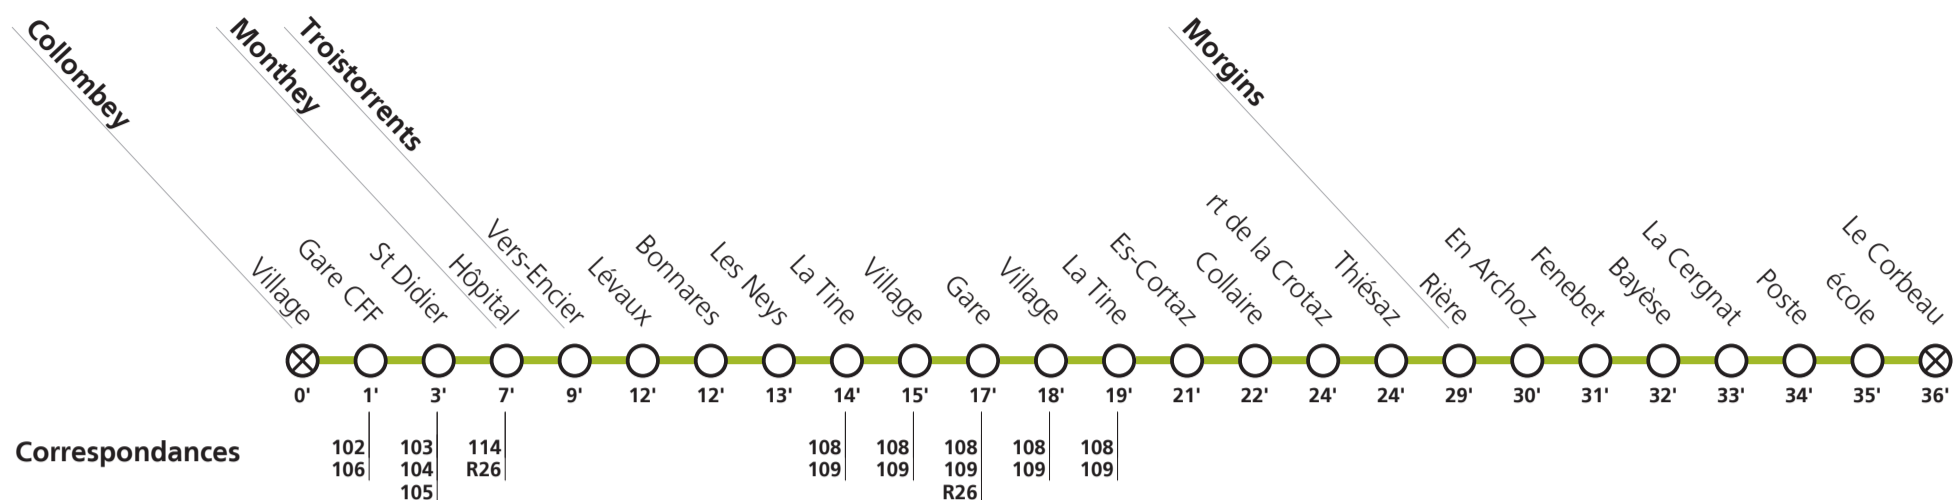

**61**

→ Morgins

⊗ **Desserte sur demande:** Aux heures mentionnées par le symbole , demander le passage du bus via l'app TPC Mobile ou par téléphone. Pour la descente, s'adresser au conducteur dès la montée dans le bus.