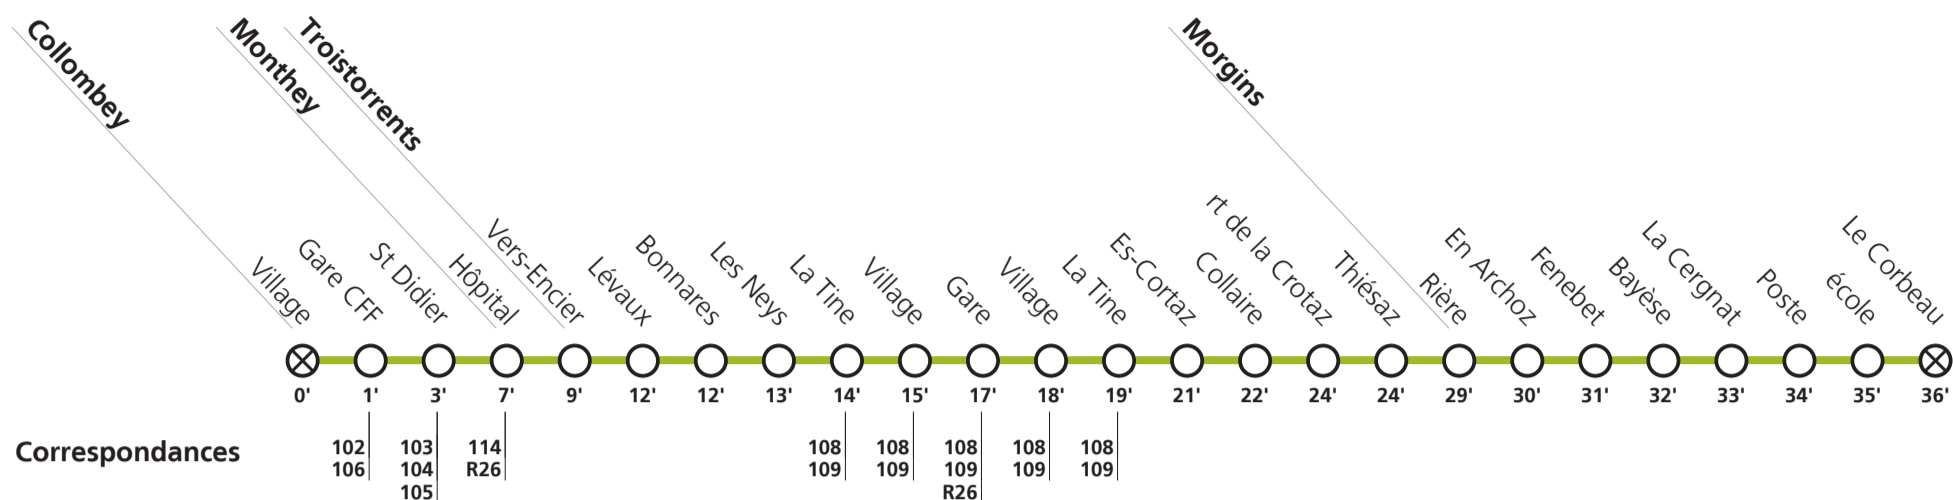

Horaire valable du 11 décembre 2022 au 09 décembre 2023.

Téléchargez
l'App TPC

**61**

→ Morgins

⊗ **Desserte sur demande:** Aux heures mentionnées par le symbole , demander le passage du bus via l'app TPC Mobile ou par téléphone. Pour la descente, s'adresser au conducteur dès la montée dans le bus.

Samedi, dimanche et fêtes générales

		1]	1]	1]	1]	1]	1]	1]
Collombey	Village	07:51	08:49	11:51	14:49	16:49	17:49	18:49
	Gare CFF	07:52	08:50	11:52	14:50	16:50	17:50	18:50
	St Didier	07:53	08:51	11:53	14:51	16:51	17:51	18:51
Monthey	Hôpital	07:58	08:56	11:58	14:56	16:56	17:56	18:56
Troistorrents	Vers-Encier	07:59	08:57	11:59	14:57	16:57	17:57	18:57
	Lévaux	08:03	09:01	12:03	15:01	17:01	18:01	19:01
	Bonnares	08:03	09:01	12:03	15:01	17:01	18:01	19:01
	Les Neys	08:03	09:01	12:03	15:01	17:01	18:01	19:01
	La Tine	08:05	09:03	12:05	15:03	17:03	18:03	19:03
	Village							
	Gare							
	Village							
	La Tine							
	Es-Cortaz	08:07	09:05	12:07	15:05	17:05	18:05	19:05
Collaire	08:08	09:06	12:08	15:06	17:06	18:06	19:06	
rt de la Crotaz	08:09	09:07	12:09	15:07	17:07	18:07	19:07	
Thiésaz	08:10	09:08	12:10	15:08	17:08	18:08	19:08	
Morgins	Rière	08:14	09:12	12:14	15:12	17:12	18:12	19:12
	En Archoz	08:16	09:14	12:16	15:14	17:14	18:14	19:14
	Fenebet	08:17	09:15	12:17	15:15	17:15	18:15	19:15
	Bayèse	08:18	09:16	12:18	15:16	17:16	18:16	19:16
	La Cergnat	08:19	09:17	12:19	15:17	17:17	18:17	19:17
	Poste	08:20	09:18	12:20	15:18	17:18	18:18	19:18
	école	08:21	09:19	12:21	15:19	17:19	18:19	19:19
	Le Corbeau	08:22	09:20	12:22	15:20	17:20	18:20	19:20