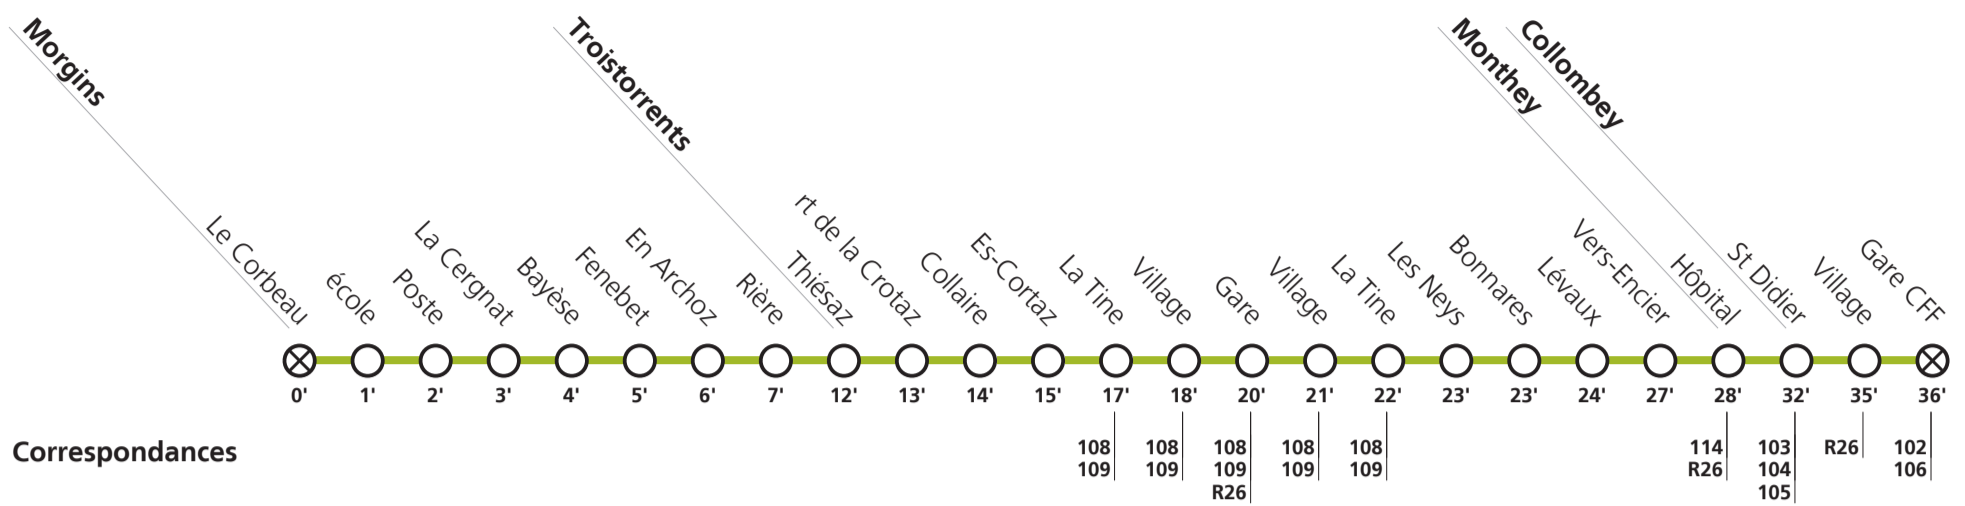

Horaire valable du 11 décembre 2022 au 09 décembre 2023.

Téléchargez
l'App TPC

**61**

→ Collombey Gare CFF

⊗ **Desserte sur demande:** Aux heures mentionnées par le symbole ⊗, demander le passage du bus via l'app TPC Mobile ou par téléphone. Pour la descente, s'adresser au conducteur dès la montée dans le bus.