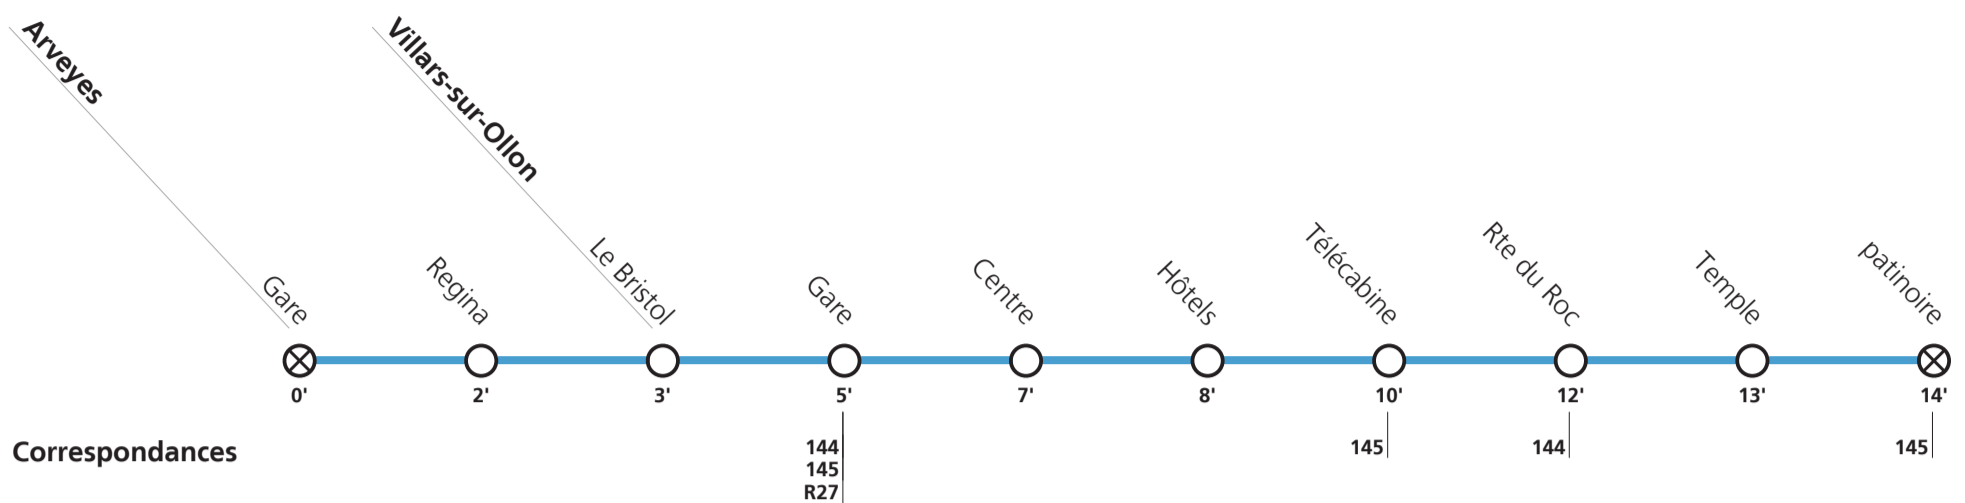

163

→ Villars-sur-Ollon patinoire

⊗ Arrêt sur demande: - Pour monter: sur le quai, appuyez sur le bouton correspondant à votre direction (dans les haltes non équipées, faire signe au conducteur)
- Pour descendre: appuyez sur le bouton à bord après avoir franchi l'arrêt précédent.

Lundi-vendredi, sauf fêtes générales du 17.12.2022 au 26.03.2023