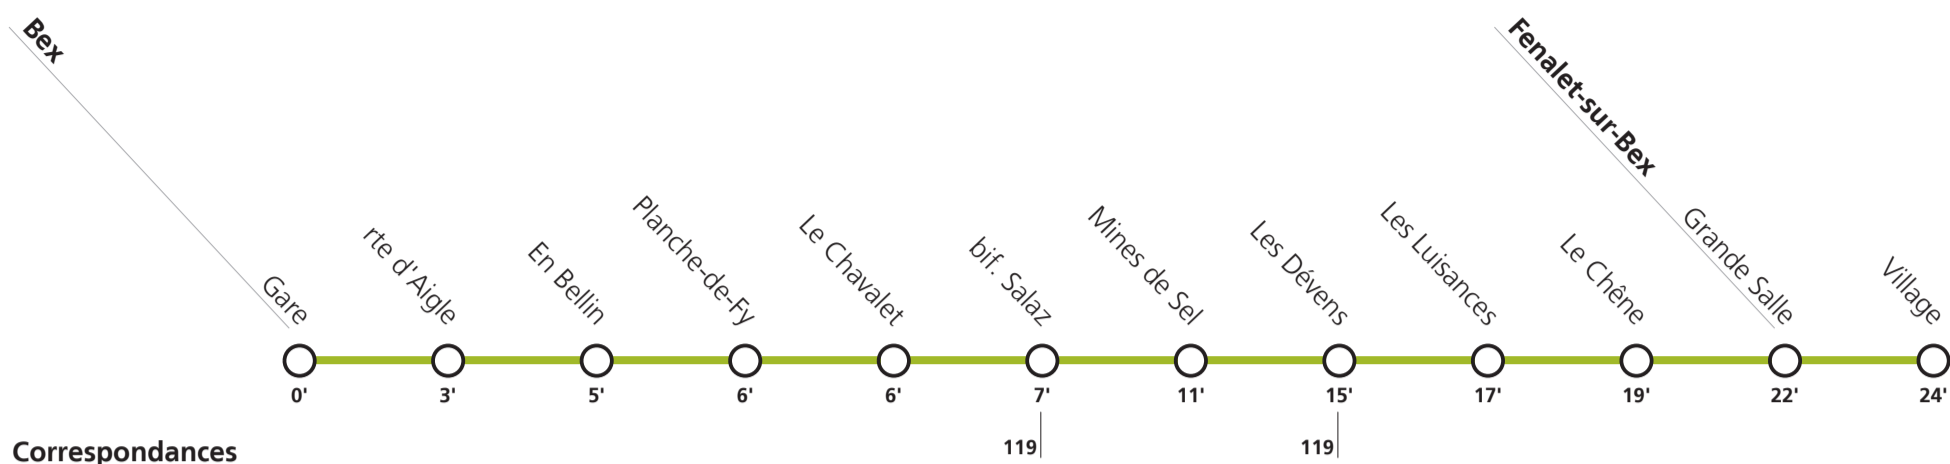

**153**

→ Fenalet-sur-Bex

**Correspondances**

Lundi-vendredi, sauf fêtes générales

Bex	Gare	07:02	12:02	15:16	16:06	17:10	17:55
	rte d'Aigle	07:05	12:05	15:19	16:09	17:13	17:58
	En Bellin	07:07	12:07	15:21	16:11	17:15	18:00
	Planche-de-Fy	07:08	12:08	15:22	16:12	17:16	18:01
	bif. Salaz	07:09	12:09	15:23	16:13	17:17	18:02
	Mines de Sel						
	Les Dévens	07:10	12:10	15:24	16:14	17:18	18:03
	Les Luisances	07:12	12:12	15:26	16:16	17:20	18:05
	Le Chêne	07:14	12:14	15:28	16:18	17:22	18:07
	Fenalet-sur-Bex	Grande Salle	07:17	12:17	15:31	16:21	17:25
Village		07:19	12:19	15:33	16:23	17:27	18:12

Tous les arrêts sont sur demande: Pour la montée, faire signe au conducteur. Pour la descente, appuyer sur le bouton à bord, après avoir franchi l'arrêt précédent.

Fêtes générales: 1er et 2 janvier (Nouvel An), 7 avril (Vendredi-Saint), 10 avril (Lundi de Pâques), 18 mai (Ascension), 29 mai (Lundi de Pentecôte), 1er août (Fête Nationale), 25 et 26 décembre (Noël).

Horaire valable du 11 décembre 2022 au 9 décembre 2023.

**Téléchargez
l'App TPC**

**153**

→ Fenalet-sur-Bex

Samedi, dimanche et fêtes générales

Bex	Gare	10:06	12:06	14:06	16:06
	rte d'Aigle	10:09	12:09	14:09	16:09
	En Bellin	10:11	12:11	14:11	16:11
	Planche-de-Fy	10:12	12:12	14:12	16:12
	bif. Salaz	10:13	12:13	14:13	16:13
	Mines de Sel	10:17	12:17	14:17	16:17
	Les Dévens	10:21	12:21	14:21	16:21
	Les Luisances	10:23	12:23	14:23	16:23
	Le Chêne	10:25	12:25	14:25	16:25
	Fenalet-sur-Bex	Grande Salle	10:28	12:28	14:28
Village		10:30	12:30	14:30	16:30