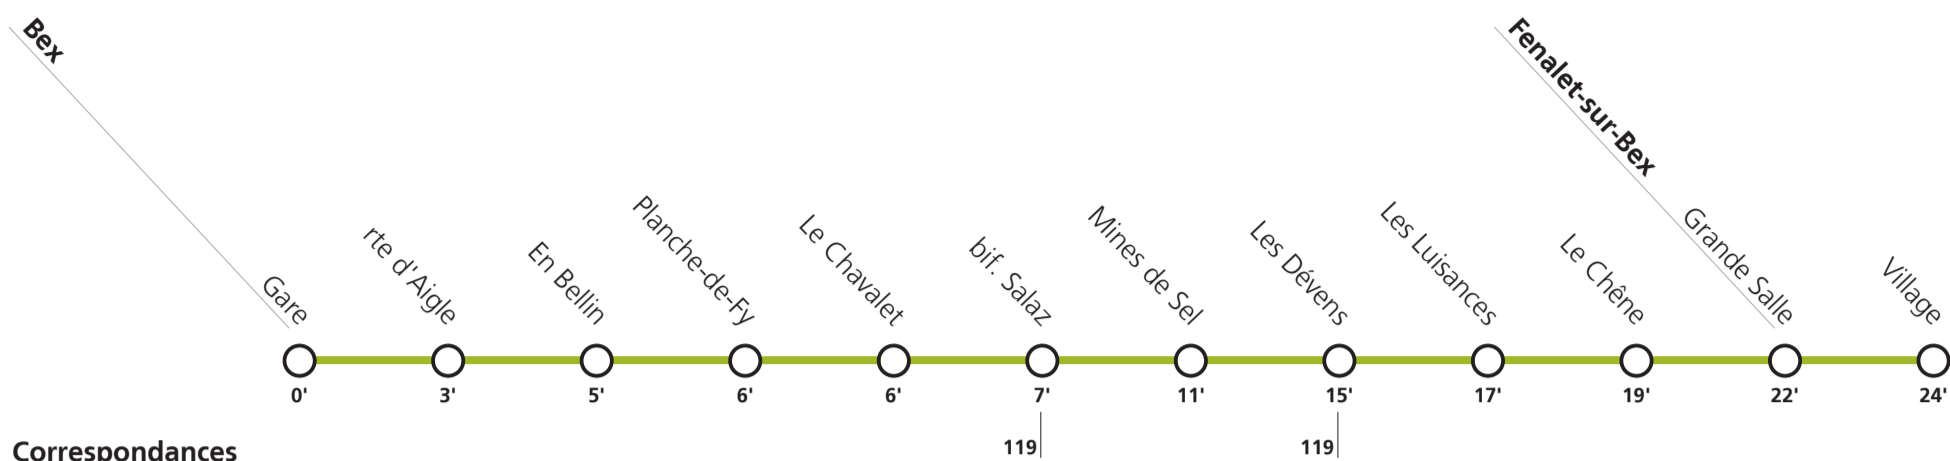

Horaire valable du 11 décembre 2022 au 9 décembre 2023.

**Téléchargez
l'App TPC**

**153**

→ Fenalet-sur-Bex

Samedi, dimanche et fêtes générales

Bex	Gare	10:06	12:06	14:06	16:06
	rte d'Aigle	10:09	12:09	14:09	16:09
	En Bellin	10:11	12:11	14:11	16:11
	Planche-de-Fy	10:12	12:12	14:12	16:12
	bif. Salaz	10:13	12:13	14:13	16:13
	Mines de Sel	10:17	12:17	14:17	16:17
	Les Dévens	10:21	12:21	14:21	16:21
	Les Luisances	10:23	12:23	14:23	16:23
	Le Chêne	10:25	12:25	14:25	16:25
	Fenalet-sur-Bex	Grande Salle	10:28	12:28	14:28
Village		10:30	12:30	14:30	16:30

Tous les arrêts sont sur demande: Pour la montée, faire signe au conducteur. Pour la descente, appuyer sur le bouton à bord, après avoir franchi l'arrêt précédent.

Fêtes générales: 1er et 2 janvier (Nouvel An), 7 avril (Vendredi-Saint), 10 avril (Lundi de Pâques), 18 mai (Ascension), 29 mai (Lundi de Pentecôte), 1er août (Fête Nationale), 25 et 26 décembre (Noël).

Horaires valables du 11 décembre 2022 au 9 décembre 2023.

Téléchargez
l'App TPC

**153****→ Bex Gare****Lundi-vendredi, sauf fêtes générales**

Fenalet-sur-Bex	Village	06:40	07:44	12:59	15:40	16:40	17:29	18:13
	Grande Salle	06:41	07:45	13:00	15:41	16:41	17:30	18:14
Bex	Le Chêne	06:43	07:47	13:02	15:43	16:43	17:32	18:16
	Les Luisances	06:45	07:49	13:04	15:45	16:45	17:34	18:18
	Les Dévens	06:48	07:52	13:07	15:48	16:48	17:37	18:21
	Mines de Sel							
	bif. Salaz	06:49	07:53	13:08	15:49	16:49	17:38	18:22
	Le Chavalet	06:51	07:55	13:10	15:51	16:51	17:40	18:24
	Planche-de-Fy	06:51	07:55	13:10	15:51	16:51	17:40	18:24
	En Bellin	06:52	07:56	13:11	15:52	16:52	17:41	18:25
	rte d'Aigle	06:53	07:57	13:12	15:53	16:53	17:42	18:26
	Gare	06:56	08:00	13:15	15:56	16:56	17:45	18:29