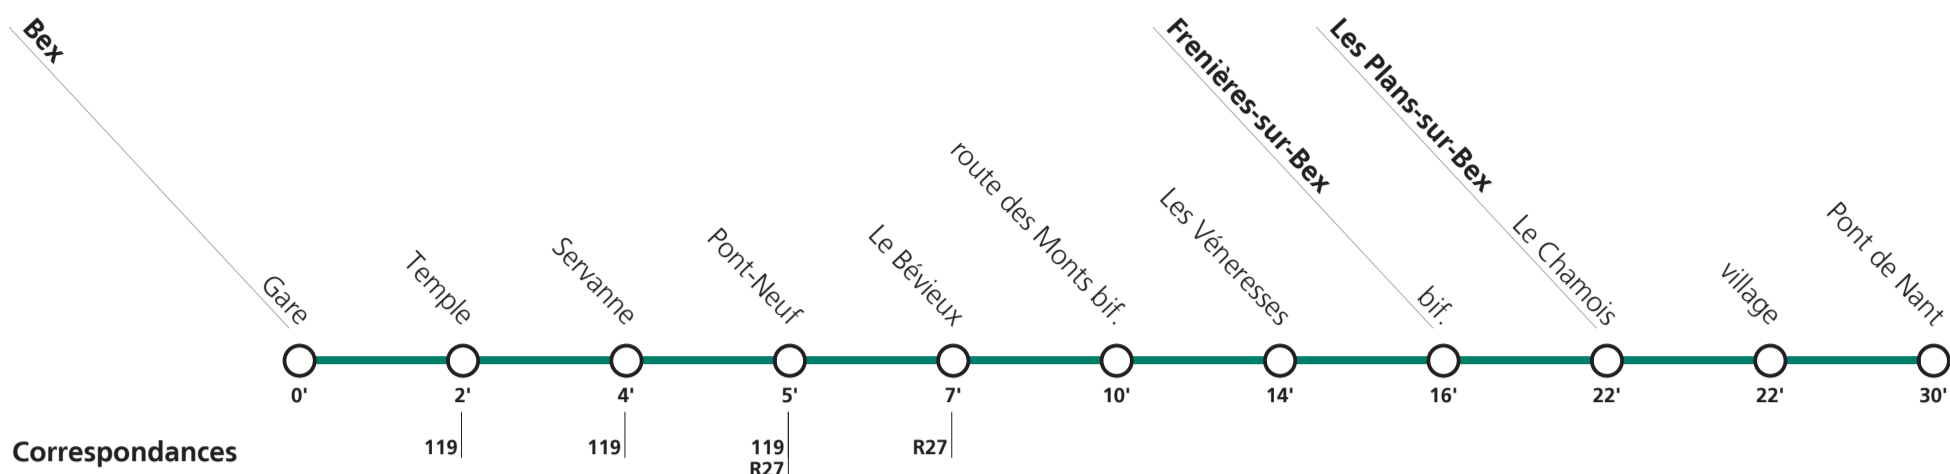

Horaires valables du 11 décembre 2022 au 9 décembre 2023.

Téléchargez
l'App TPC

**152**

→ Les Plans-sur-Bex Pont de Nant

Samedi, dimanche, fêtes générales hors saison d'été (11.12-02.06 et 19.09-9.12)

Bex	Gare	08:58	10:58	14:58	16:58
	Temple	09:00	11:00	15:00	17:00
	Servanne	09:02	11:02	15:02	17:02
	Pont-Neuf	09:02	11:02	15:02	17:02
	Le Bévieux	09:05	11:05	15:05	17:05
	route des Monts bif.	09:07	11:07	15:07	17:07
	Les Vénéresses	09:11	11:11	15:11	17:11
Frenières-sur-Bex	bif.	09:14	11:14	15:14	17:14
Les Plans-sur-Bex	Le Chamois	09:19	11:19	15:19	17:19
	village	09:20	11:20	15:20	17:20
	Pont de Nant				

Tous les arrêts sont sur demande: Pour la montée, faire signe au conducteur. Pour la descente, appuyer sur le bouton à bord, après avoir franchi l'arrêt précédent.

Fêtes générales: 1er et 2 janvier (Nouvel An), 7 avril (Vendredi-Saint), 10 avril (Lundi de Pâques), 18 mai (Ascension), 29 mai (Lundi de Pentecôte), 1er août (Fête Nationale), 25 et 26 décembre (Noël).

Horaires valables du 11 décembre 2022 au 9 décembre 2023.

Téléchargez
l'App TPC

**152****→ Bex**

Lundi-vendredi en saison d'été (03.06-18.09)

Les Plans-sur-Bex	Pont de Nant		07:30	12:47		16:30	17:30	19:03		
	village	06:38	07:38	12:55	15:38	16:38	17:38	19:11		
	Le Chamois	06:39	07:38	12:55	15:39	16:38	17:38	19:11		
Frenières-sur-Bex	bif.	06:43	07:43	13:00	15:43	16:43	17:43	19:16		
Bex	Les Vénéresses	06:45	07:44	13:01	15:45	16:44	17:44	19:17		
	route des Monts bif.	06:49	07:48	13:05	15:49	16:48	17:48	19:21		
	Le Bévieux	06:51	07:51	13:08	15:51	16:51	17:51	19:24		
	Pont-Neuf	06:54	07:54	13:11	15:54	16:54	17:54	19:27		
	Servanne	06:56	07:56	11:54	13:13	15:09	15:56	16:56	17:56	19:29
	Temple	06:58	07:58	11:56	13:15	15:11	15:58	16:58	17:58	19:31
	Gare	07:02	08:02	12:00	13:19	15:15	16:02	17:02	18:02	19:35