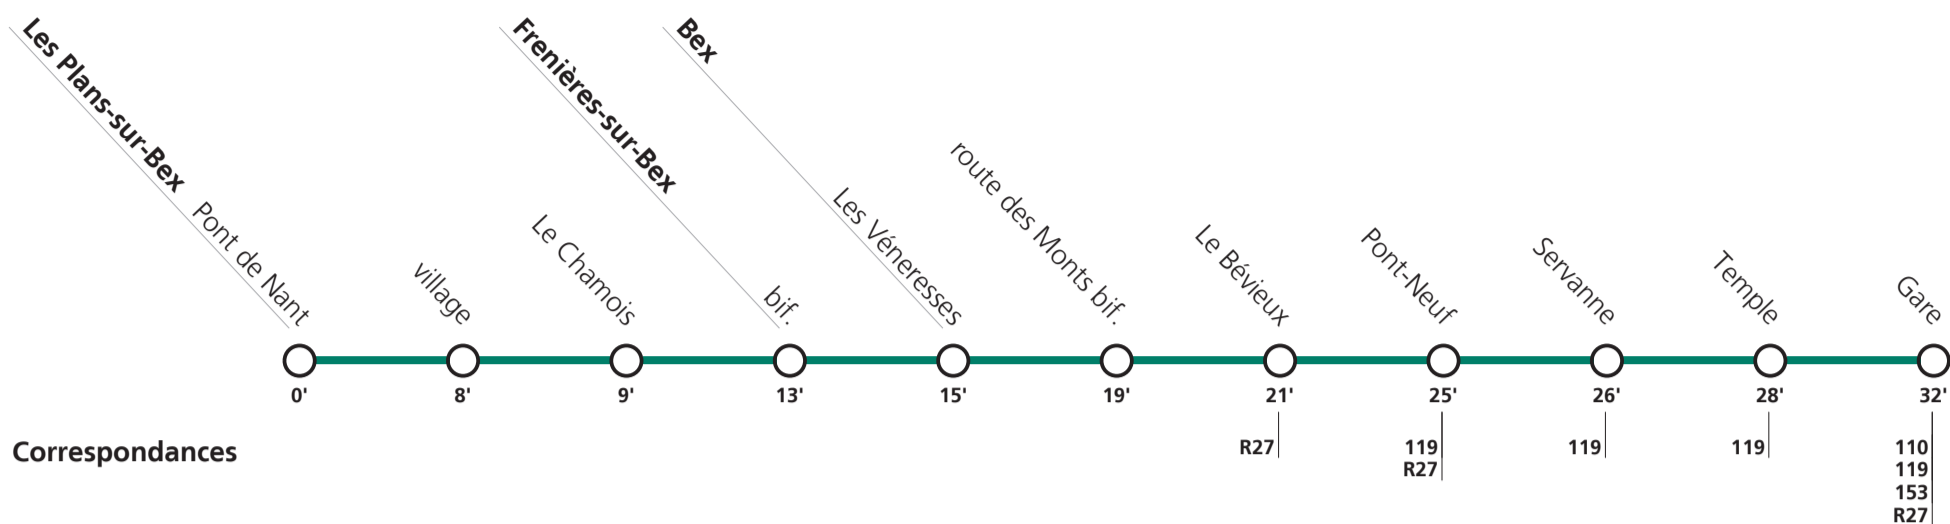

Horaires valables du 11 décembre 2022 au 9 décembre 2023.

Téléchargez
l'App TPC

**152****→ Bex**

Samedi, dimanche, fêtes générales en saison d'été (03.06-18.09)

Les Plans-sur-Bex	Pont de Nant	09:30	11:30	15:30	17:30
	village	09:38	11:38	15:38	17:38
	Le Chamois	09:38	11:38	15:38	17:38
Frenières-sur-Bex	bif.	09:43	11:43	15:43	17:43
Bex	Les Vénéresses	09:44	11:44	15:44	17:44
	route des Monts bif.	09:48	11:48	15:48	17:48
	Le Bévieux	09:51	11:51	15:51	17:51
	Pont-Neuf	09:54	11:54	15:54	17:54
	Servanne	09:56	11:56	15:56	17:56
	Temple	09:58	11:58	15:58	17:58
	Gare	10:02	12:02	16:02	18:02

Tous les arrêts sont sur demande: Pour la montée, faire signe au conducteur. Pour la descente, appuyer sur le bouton à bord, après avoir franchi l'arrêt précédent.

Fêtes générales: 1er et 2 janvier (Nouvel An), 7 avril (Vendredi-Saint), 10 avril (Lundi de Pâques), 18 mai (Ascension), 29 mai (Lundi de Pentecôte), 1er août (Fête Nationale), 25 et 26 décembre (Noël).

Horaire valable du 11 décembre 2022 au 9 décembre 2023.

Téléchargez
l'App TPC

**152****→ Bex**

Lundi-vendredi hors saison d'été (11.12-02.06 et 19.09-9.12)

Les Plans-sur-Bex	Pont de Nant								
	village	06:38	07:38	12:55	15:38	16:38	17:38	18:57	
	Le Chamois	06:39	07:39	12:56	15:39	16:39	17:39	18:58	
Frenières-sur-Bex	bif.	06:43	07:43	13:00	15:43	16:43	17:43	19:02	
Bex	Les Véneresses	06:45	07:45	13:02	15:45	16:45	17:45	19:04	
	route des Monts bif.	06:49	07:49	13:06	15:49	16:49	17:49	19:08	
	Le Bévieux	06:51	07:51	13:08	15:51	16:51	17:51	19:10	
	Pont-Neuf	06:54	07:54	13:11	15:54	16:54	17:54	19:13	
	Servanne	06:56	07:56	11:54 13:13	15:09 15:56	16:56	17:56	19:15	
	Temple	06:58	07:58	11:56 13:15	15:11 15:58	16:58	17:58	19:17	
	Gare	07:02	08:02	12:00 13:19	15:15 16:02	17:02	18:02	19:21	