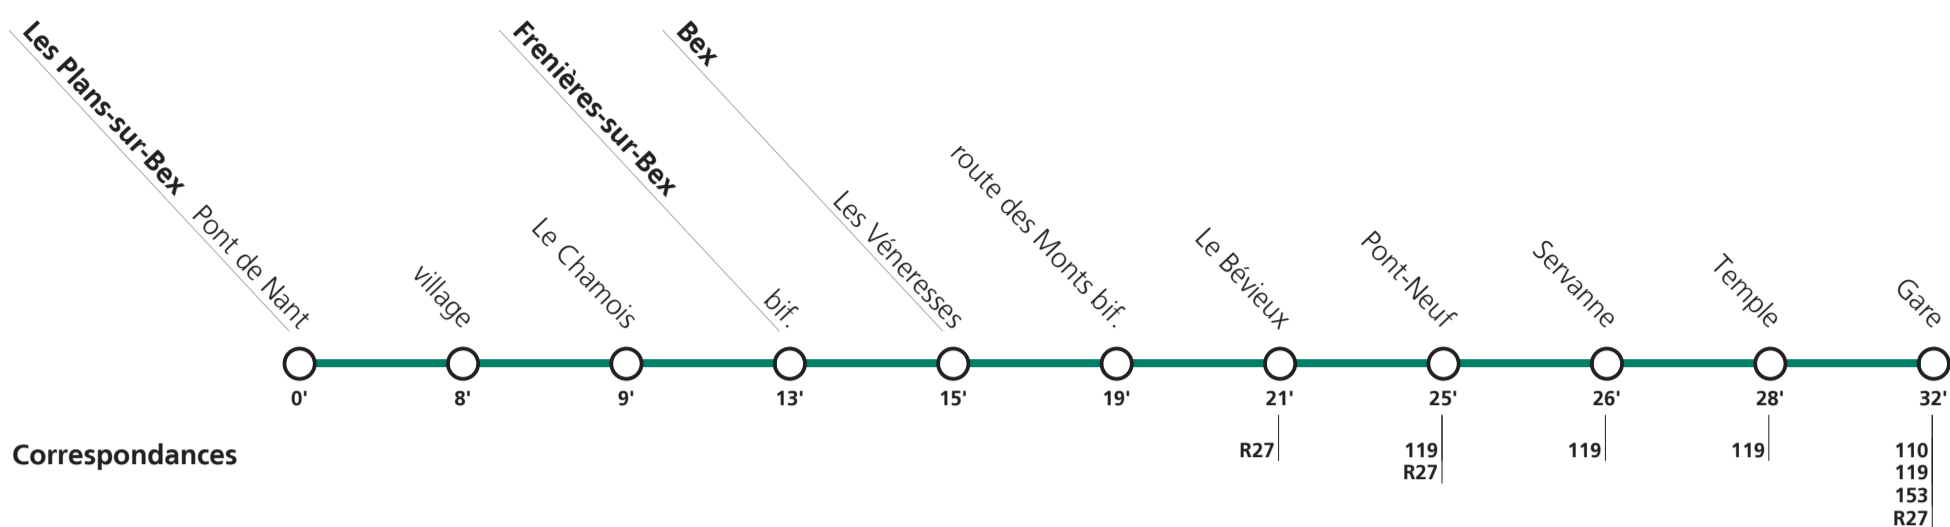

Tous les arrêts sont sur demande: Pour la montée, faire signe au conducteur. Pour la descente, appuyer sur le bouton à bord, après avoir franchi l'arrêt précédent.

Fêtes générales: 1er et 2 janvier (Nouvel An), 7 avril (Vendredi-Saint), 10 avril (Lundi de Pâques), 18 mai (Ascension), 29 mai (Lundi de Pentecôte), 1er août (Fête Nationale), 25 et 26 décembre (Noël).

Horaires valables du 11 décembre 2022 au 9 décembre 2023.

Téléchargez
l'App TPC

**152****→ Bex**

Lundi-vendredi en saison d'été (03.06-18.09)

Les Plans-sur-Bex	Pont de Nant		07:30	12:47		16:30	17:30	19:03		
	village	06:38	07:38	12:55	15:38	16:38	17:38	19:11		
	Le Chamois	06:39	07:38	12:55	15:39	16:38	17:38	19:11		
Frenières-sur-Bex	bif.	06:43	07:43	13:00	15:43	16:43	17:43	19:16		
Bex	Les Vénéresses	06:45	07:44	13:01	15:45	16:44	17:44	19:17		
	route des Monts bif.	06:49	07:48	13:05	15:49	16:48	17:48	19:21		
	Le Bévieux	06:51	07:51	13:08	15:51	16:51	17:51	19:24		
	Pont-Neuf	06:54	07:54	13:11	15:54	16:54	17:54	19:27		
	Servanne	06:56	07:56	11:54	13:13	15:09	15:56	16:56	17:56	19:29
	Temple	06:58	07:58	11:56	13:15	15:11	15:58	16:58	17:58	19:31
	Gare	07:02	08:02	12:00	13:19	15:15	16:02	17:02	18:02	19:35