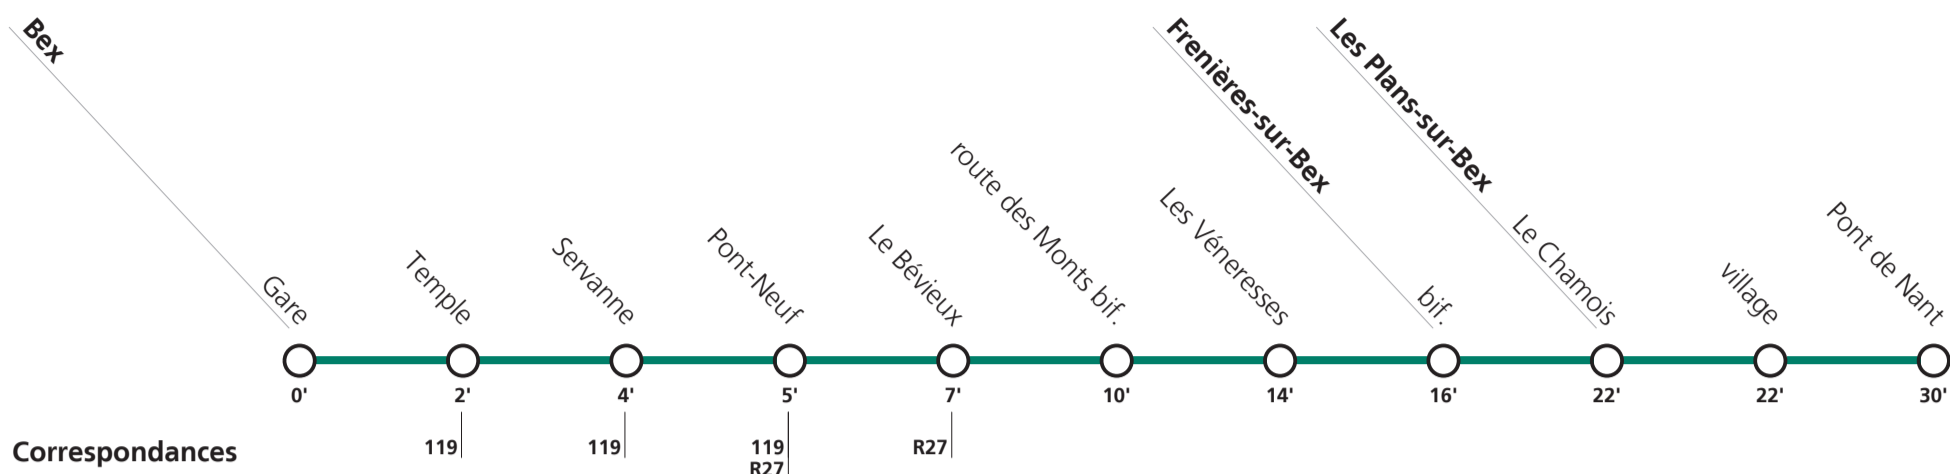

**152**

→ Les Plans-sur-Bex Pont de Nant

Lundi-vendredi en saison d'été (03.06-18.09)

Bex	Gare	06:58	08:01	11:58	13:16	15:05	15:58	16:58	18:30
	Temple	07:00	08:05	12:00	13:20	15:07	16:00	17:00	18:32
	Servanne	07:02	08:07	12:02	13:22	15:09	16:02	17:02	18:34
	Pont-Neuf	07:02		12:02		15:09	16:02	17:02	18:34
	Le Bévieux	07:05		12:05		15:12	16:05	17:05	18:37
	route des Monts bif.	07:07		12:07		15:14	16:07	17:07	18:39
	Les Vénéresses	07:11		12:11		15:18	16:11	17:11	18:43
Frenières-sur-Bex	bif.	07:14		12:14		15:21	16:14	17:14	18:46
Les Plans-sur-Bex	Le Chamois	07:19		12:19		15:26	16:19	17:19	18:51
	village	07:20		12:20		15:27	16:20	17:20	18:52
	Pont de Nant	07:28		12:28		16:28	17:28	19:00	

Tous les arrêts sont sur demande: Pour la montée, faire signe au conducteur. Pour la descente, appuyer sur le bouton à bord, après avoir franchi l'arrêt précédent.

Fêtes générales: 1er et 2 janvier (Nouvel An), 7 avril (Vendredi-Saint), 10 avril (Lundi de Pâques), 18 mai (Ascension), 29 mai (Lundi de Pentecôte), 1er août (Fête Nationale), 25 et 26 décembre (Noël).

Horaire valable du 11 décembre 2022 au 9 décembre 2023.

Téléchargez
l'App TPC

**152**

→ Les Plans-sur-Bex Pont de Nant

Samedi, dimanche, fêtes générales en saison d'été (03.06-18.09)

Bex	Gare	08:58	10:58	14:58	16:58
	Temple	09:00	11:00	15:00	17:00
	Servanne	09:02	11:02	15:02	17:02
	Pont-Neuf	09:02	11:02	15:02	17:02
	Le Bévieux	09:05	11:05	15:05	17:05
	route des Monts bif.	09:07	11:07	15:07	17:07
	Les Vénéresses	09:11	11:11	15:11	17:11
Frenières-sur-Bex	bif.	09:14	11:14	15:14	17:14
Les Plans-sur-Bex	Le Chamois	09:19	11:19	15:19	17:19
	village	09:20	11:20	15:20	17:20
	Pont de Nant	09:28	11:27	15:28	17:28