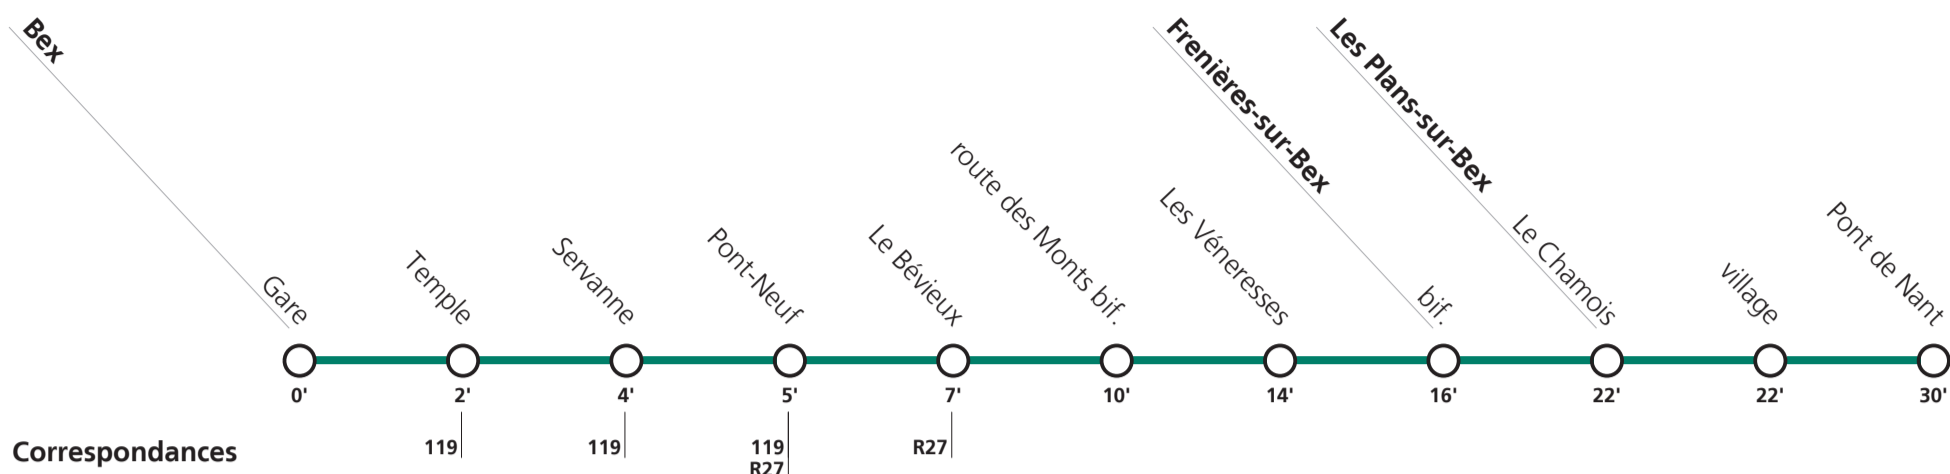

Horaire valable du 11 décembre 2022 au 9 décembre 2023.

Téléchargez
l'App TPC

**152**

→ Les Plans-sur-Bex Pont de Nant

Samedi, dimanche, fêtes générales en saison d'été (03.06-18.09)

Bex	Gare	08:58	10:58	14:58	16:58
	Temple	09:00	11:00	15:00	17:00
	Servanne	09:02	11:02	15:02	17:02
	Pont-Neuf	09:02	11:02	15:02	17:02
	Le Bévieux	09:05	11:05	15:05	17:05
	route des Monts bif.	09:07	11:07	15:07	17:07
	Les Vénéresses	09:11	11:11	15:11	17:11
Frenières-sur-Bex	bif.	09:14	11:14	15:14	17:14
Les Plans-sur-Bex	Le Chamois	09:19	11:19	15:19	17:19
	village	09:20	11:20	15:20	17:20
	Pont de Nant	09:28	11:27	15:28	17:28

Tous les arrêts sont sur demande: Pour la montée, faire signe au conducteur. Pour la descente, appuyer sur le bouton à bord, après avoir franchi l'arrêt précédent.

Fêtes générales: 1er et 2 janvier (Nouvel An), 7 avril (Vendredi-Saint), 10 avril (Lundi de Pâques), 18 mai (Ascension), 29 mai (Lundi de Pentecôte), 1er août (Fête Nationale), 25 et 26 décembre (Noël).

Horaire valable du 11 décembre 2022 au 9 décembre 2023.

Téléchargez
l'App TPC

**152**

→ Les Plans-sur-Bex Pont de Nant

Lundi-vendredi hors saison d'été (11.12-02.06 et 19.09-9.12)

Bex	Gare	06:58	08:01	11:58	13:16	15:05	15:58	16:58	18:30
	Temple	07:00	08:05	12:00	13:20	15:07	16:00	17:00	18:32
	Servanne	07:02	08:07	12:02	13:22	15:09	16:02	17:02	18:34
	Pont-Neuf	07:02		12:02		15:09	16:02	17:02	18:34
	Le Bévieux	07:05		12:05		15:12	16:05	17:05	18:37
	route des Monts bif.	07:07		12:07		15:14	16:07	17:07	18:39
	Les Vénéresses	07:11		12:11		15:18	16:11	17:11	18:43
Frenières-sur-Bex	bif.	07:14		12:14		15:21	16:14	17:14	18:46
Les Plans-sur-Bex	Le Chamois	07:19		12:19		15:26	16:19	17:19	18:51
	village	07:20		12:20		15:27	16:20	17:20	18:52
	Pont de Nant								