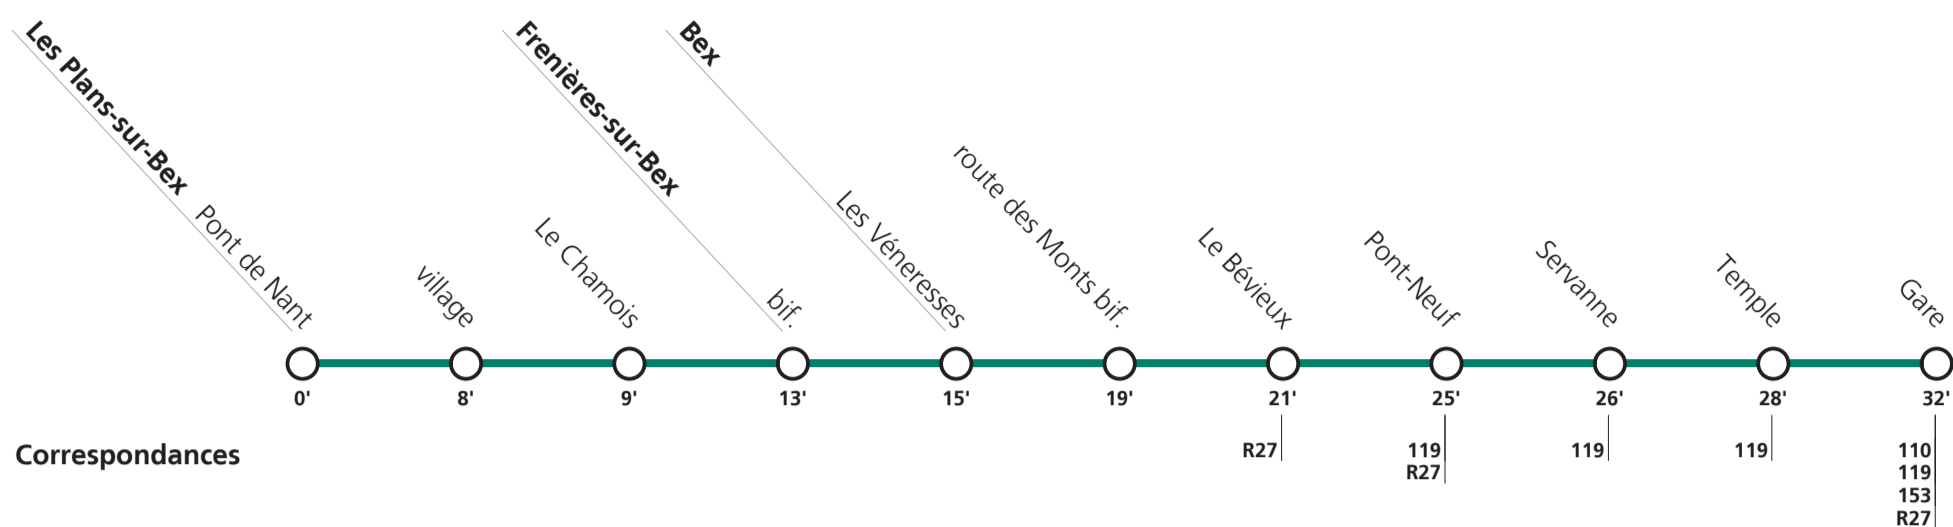

Horaire valable du 11 décembre 2022 au 9 décembre 2023.

Téléchargez
l'App TPC

**152****→ Bex**

Lundi-vendredi hors saison d'été (11.12-02.06 et 19.09-9.12)

Les Plans-sur-Bex	Pont de Nant								
	village	06:38	07:38	12:55	15:38	16:38	17:38	18:57	
	Le Chamois	06:39	07:39	12:56	15:39	16:39	17:39	18:58	
Frenières-sur-Bex	bif.	06:43	07:43	13:00	15:43	16:43	17:43	19:02	
Bex	Les Véneresses	06:45	07:45	13:02	15:45	16:45	17:45	19:04	
	route des Monts bif.	06:49	07:49	13:06	15:49	16:49	17:49	19:08	
	Le Bévieux	06:51	07:51	13:08	15:51	16:51	17:51	19:10	
	Pont-Neuf	06:54	07:54	13:11	15:54	16:54	17:54	19:13	
	Servanne	06:56	07:56	11:54 13:13	15:09 15:56	16:56	17:56	19:15	
	Temple	06:58	07:58	11:56 13:15	15:11 15:58	16:58	17:58	19:17	
	Gare	07:02	08:02	12:00 13:19	15:15 16:02	17:02	18:02	19:21	

Tous les arrêts sont sur demande: Pour la montée, faire signe au conducteur. Pour la descente, appuyer sur le bouton à bord, après avoir franchi l'arrêt précédent.

Fêtes générales: 1er et 2 janvier (Nouvel An), 7 avril (Vendredi-Saint), 10 avril (Lundi de Pâques), 18 mai (Ascension), 29 mai (Lundi de Pentecôte), 1er août (Fête Nationale), 25 et 26 décembre (Noël).

Horaire valable du 11 décembre 2022 au 9 décembre 2023.

Téléchargez
l'App TPC

**152****→ Bex**

Samedi, dimanche, fêtes générales hors saison d'été (11.12-02.06 et 19.09-9.12)

Les Plans-sur-Bex	Pont de Nant				
	village	09:38	11:38	15:38	17:38
	Le Chamois	09:39	11:39	15:39	17:39
Frenières-sur-Bex	bif.	09:43	11:43	15:43	17:43
Bex	Les Vénéresses	09:45	11:45	15:45	17:45
	route des Monts bif.	09:49	11:49	15:49	17:49
	Le Bévieux	09:51	11:51	15:51	17:51
	Pont-Neuf	09:54	11:54	15:54	17:54
	Servanne	09:56	11:56	15:56	17:56
	Temple	09:58	11:58	15:58	17:58
	Gare	10:02	12:02	16:02	18:02