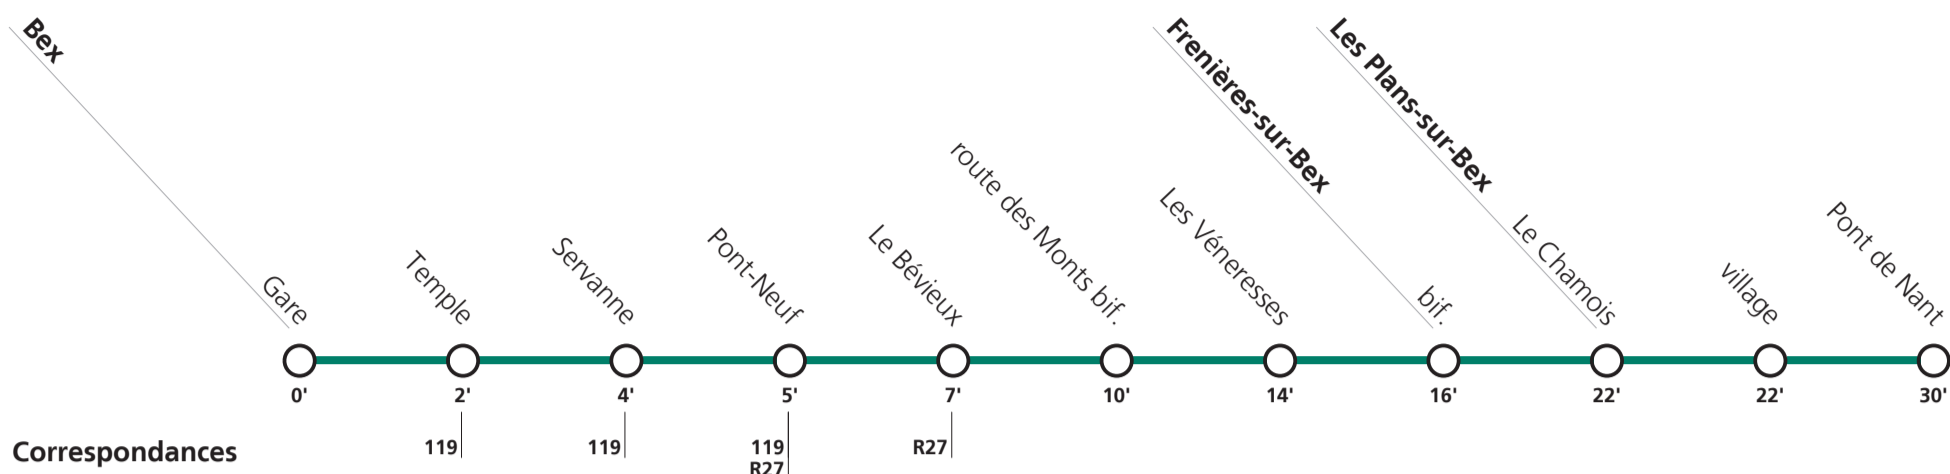

Horaire valable du 11 décembre 2022 au 9 décembre 2023.

Téléchargez
l'App TPC

**152**

→ Les Plans-sur-Bex Pont de Nant

Lundi-vendredi hors saison d'été (11.12-02.06 et 19.09-9.12)

Bex	Gare	06:58	08:01	11:58	13:16	15:05	15:58	16:58	18:30
	Temple	07:00	08:05	12:00	13:20	15:07	16:00	17:00	18:32
	Servanne	07:02	08:07	12:02	13:22	15:09	16:02	17:02	18:34
	Pont-Neuf	07:02		12:02		15:09	16:02	17:02	18:34
	Le Bévieux	07:05		12:05		15:12	16:05	17:05	18:37
	route des Monts bif.	07:07		12:07		15:14	16:07	17:07	18:39
	Les Vénéresses	07:11		12:11		15:18	16:11	17:11	18:43
Frenières-sur-Bex	bif.	07:14		12:14		15:21	16:14	17:14	18:46
Les Plans-sur-Bex	Le Chamois	07:19		12:19		15:26	16:19	17:19	18:51
	village	07:20		12:20		15:27	16:20	17:20	18:52
	Pont de Nant								

Tous les arrêts sont sur demande: Pour la montée, faire signe au conducteur. Pour la descente, appuyer sur le bouton à bord, après avoir franchi l'arrêt précédent.

Fêtes générales: 1er et 2 janvier (Nouvel An), 7 avril (Vendredi-Saint), 10 avril (Lundi de Pâques), 18 mai (Ascension), 29 mai (Lundi de Pentecôte), 1er août (Fête Nationale), 25 et 26 décembre (Noël).

Horaires valables du 11 décembre 2022 au 9 décembre 2023.

Téléchargez
l'App TPC

**152****→ Bex**

Lundi-vendredi en saison d'été (03.06-18.09)

Les Plans-sur-Bex	Pont de Nant		07:30	12:47		16:30	17:30	19:03		
	village	06:38	07:38	12:55	15:38	16:38	17:38	19:11		
	Le Chamois	06:39	07:38	12:55	15:39	16:38	17:38	19:11		
Frenières-sur-Bex	bif.	06:43	07:43	13:00	15:43	16:43	17:43	19:16		
Bex	Les Vénéresses	06:45	07:44	13:01	15:45	16:44	17:44	19:17		
	route des Monts bif.	06:49	07:48	13:05	15:49	16:48	17:48	19:21		
	Le Bévieux	06:51	07:51	13:08	15:51	16:51	17:51	19:24		
	Pont-Neuf	06:54	07:54	13:11	15:54	16:54	17:54	19:27		
	Servanne	06:56	07:56	11:54	13:13	15:09	15:56	16:56	17:56	19:29
	Temple	06:58	07:58	11:56	13:15	15:11	15:58	16:58	17:58	19:31
	Gare	07:02	08:02	12:00	13:19	15:15	16:02	17:02	18:02	19:35