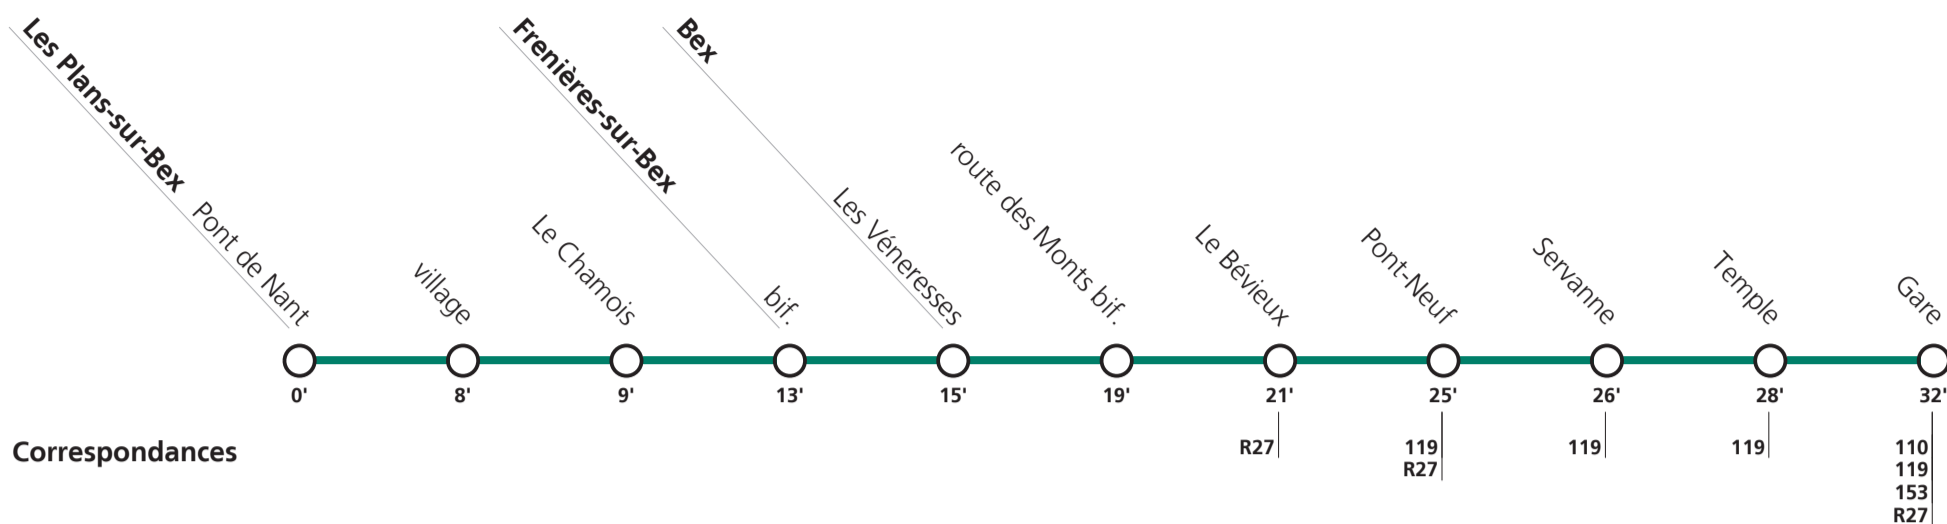

Horaires valables du 11 décembre 2022 au 9 décembre 2023.

Téléchargez
l'App TPC

**152****→ Bex**

Lundi-vendredi en saison d'été (03.06-18.09)

Les Plans-sur-Bex	Pont de Nant		07:30	12:47		16:30	17:30	19:03		
	village	06:38	07:38	12:55	15:38	16:38	17:38	19:11		
	Le Chamois	06:39	07:38	12:55	15:39	16:38	17:38	19:11		
Frenières-sur-Bex	bif.	06:43	07:43	13:00	15:43	16:43	17:43	19:16		
Bex	Les Vénéresses	06:45	07:44	13:01	15:45	16:44	17:44	19:17		
	route des Monts bif.	06:49	07:48	13:05	15:49	16:48	17:48	19:21		
	Le Bévieux	06:51	07:51	13:08	15:51	16:51	17:51	19:24		
	Pont-Neuf	06:54	07:54	13:11	15:54	16:54	17:54	19:27		
	Servanne	06:56	07:56	11:54	13:13	15:09	15:56	16:56	17:56	19:29
	Temple	06:58	07:58	11:56	13:15	15:11	15:58	16:58	17:58	19:31
	Gare	07:02	08:02	12:00	13:19	15:15	16:02	17:02	18:02	19:35

Tous les arrêts sont sur demande: Pour la montée, faire signe au conducteur. Pour la descente, appuyer sur le bouton à bord, après avoir franchi l'arrêt précédent.

Fêtes générales: 1er et 2 janvier (Nouvel An), 7 avril (Vendredi-Saint), 10 avril (Lundi de Pâques), 18 mai (Ascension), 29 mai (Lundi de Pentecôte), 1er août (Fête Nationale), 25 et 26 décembre (Noël).

Horaires valables du 11 décembre 2022 au 9 décembre 2023.

Téléchargez
l'App TPC

**152****→ Bex**

Samedi, dimanche, fêtes générales en saison d'été (03.06-18.09)

Les Plans-sur-Bex	Pont de Nant	09:30	11:30	15:30	17:30
	village	09:38	11:38	15:38	17:38
	Le Chamois	09:38	11:38	15:38	17:38
Frenières-sur-Bex	bif.	09:43	11:43	15:43	17:43
Bex	Les Vénéresses	09:44	11:44	15:44	17:44
	route des Monts bif.	09:48	11:48	15:48	17:48
	Le Bévieux	09:51	11:51	15:51	17:51
	Pont-Neuf	09:54	11:54	15:54	17:54
	Servanne	09:56	11:56	15:56	17:56
	Temple	09:58	11:58	15:58	17:58
	Gare	10:02	12:02	16:02	18:02