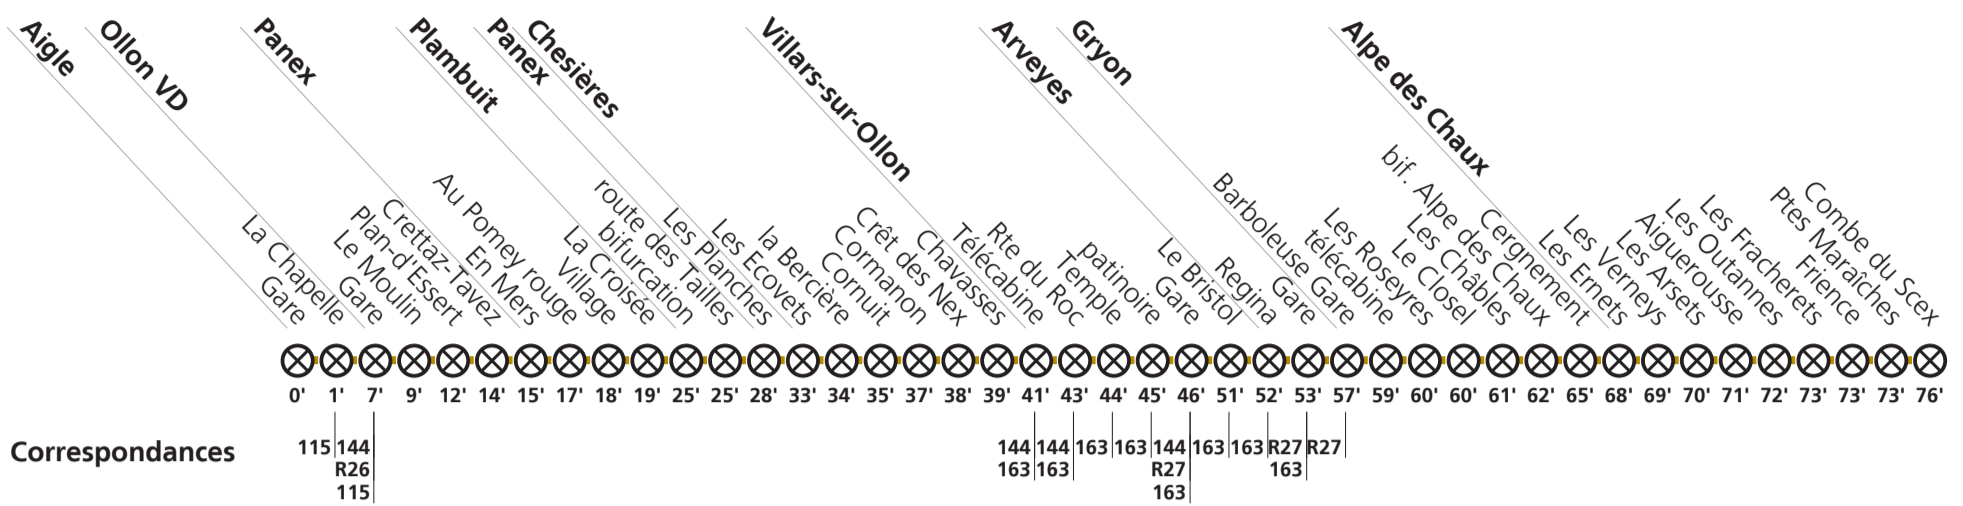

145

→ Alpe des Chaux

⊗ **Desserte sur demande:** Aux heures mentionnées par le symbole , demander le passage du bus via l'app TPC Mobile ou par téléphone. Pour la descente, s'adresser au conducteur dès la montée dans le bus.

Samedi, dimanche et fêtes générales du 21.08.2023 au 15.12.2023

Aigle	Gare	09:41	10:41	11:41	12:41	13:41	14:41	15:41	16:41						
Ollon VD	Collège de Perrosalle														
	Gare	09:48	10:48	11:48	12:48	13:48	14:48	15:48	16:48						
	Plan-d'Essert	09:53	10:53	11:53	12:53	13:53	14:53	15:53	16:53						
Panex	Village	09:59	10:59	11:59	12:59	13:59	14:59	15:59	16:59						
Plambuit	Hameau														
Chesières	Les Ecovets	07:18	08:14	09:14	10:14	11:14	12:14	13:14	14:14	15:14	16:14	17:14			
Villars-sur-Ollon	Télécabine	07:27	08:23	09:23	10:23	11:23	12:23	13:23	14:23	15:23	16:23	17:23			
	Gare	07:31	08:31	09:31	10:31	11:31	12:31	13:31	14:31	15:31	16:31	17:31			
Gryon	Barboleuse Gare	07:39	08:39	09:38	09:39	10:39	11:39	12:39	13:38	13:39	14:39	15:39	16:39	17:38	17:39
	télécabine	07:40	08:40	09:40	09:40	10:40	11:40	12:40	13:40	13:40	14:40	15:40	16:40	17:40	17:40
	Cergnement	07:46	08:46	09:46	09:46	10:46	11:46	12:46	13:46	13:46	14:46	15:46	16:46	17:46	17:46
Alpe des Chaux	Combe du Scex	07:57	08:57	09:57	10:57	11:57	12:57	13:57	14:57	15:57	16:57	17:57			

Aigle	Gare	17:41	18:41
Ollon VD	Collège de Perrosalle		
	Gare	17:48	18:48
	Plan-d'Essert	17:53	18:53
Panex	Village	17:59	18:59
Plambuit	Hameau	18:04	19:04
Chesières	Les Ecovets	18:14	19:14
Villars-sur-Ollon	Télécabine	18:23	19:23
	Gare	18:31	19:31
Gryon	Barboleuse Gare	18:39	19:39
	télécabine	18:40	19:40
	Cergnement	18:46	19:46
Alpe des Chaux	Combe du Scex	18:57	19:57

Demander le passage du bus via l'app "TPC Mobile" ou par téléphone 2 heures avant le départ (+41 24 468 05 50). Pour la descente, s'adresser au conducteur dès la montée dans le bus.
▲ Arrêt seulement pour laisser descendre.

Tous les arrêts sont sur demande: Pour la montée, faire signe au conducteur. Pour la descente, appuyer sur le bouton à bord, après avoir franchi l'arrêt précédent.
Périodes scolaires VD : 12.12 – 23.12 / 09.01 – 10.02 / 20.02 – 06.04 / 24.04 – 17.05 / 22.05 - 30.06 / 21.08 – 13.10 / 30.10 – 22.12
Fêtes générales: 1er et 2 janvier (Nouvel An), 7 avril (Vendredi-Saint), 10 avril (Lundi de Pâques), 18 mai (Ascension), 29 mai (Lundi de Pentecôte), 1er août (Fête Nationale), 25 et 26 décembre (Noël).
Horaire valable du 21 août 2023 au 15 décembre 2023.

Téléchargez l'App TPC