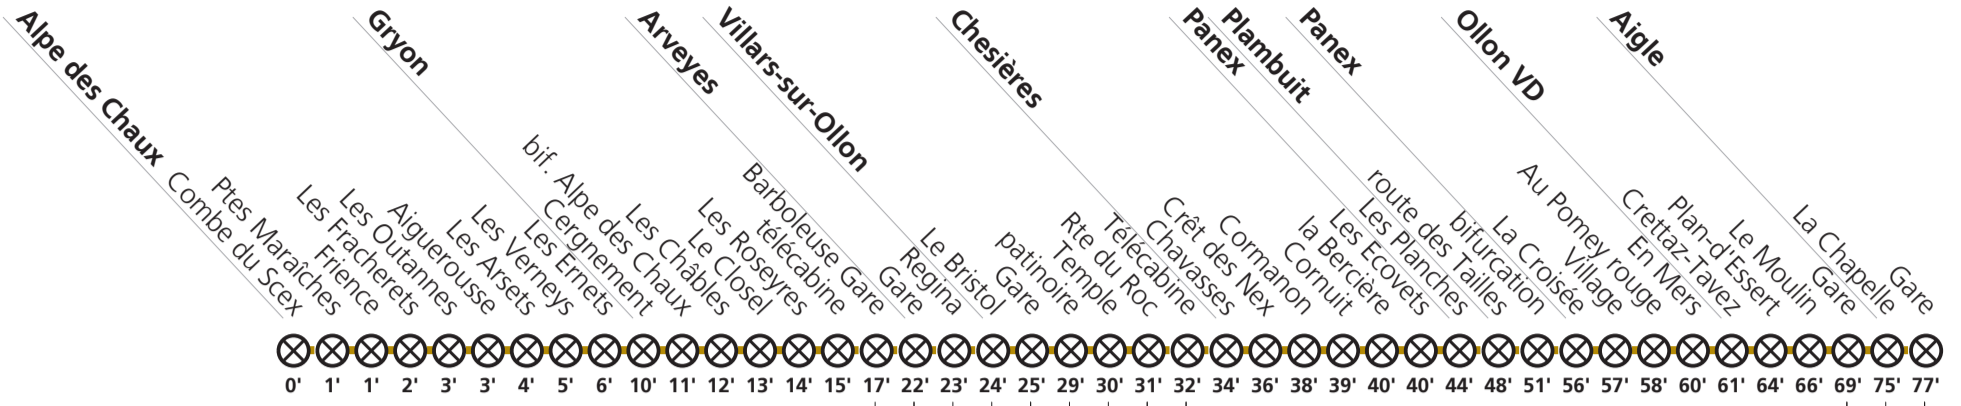

145

→ Aigle

Correspondances

R27	R27	163	163	144	163	163	144	144					144	115	144
	163			R27			163	163							111
				163											143
															R24
															R25
															R26
															101
															102
															103
															115
															112

⊗ **Desserte sur demande:** Aux heures mentionnées par le symbole , demander le passage du bus via l'app TPC Mobile ou par téléphone. Pour la descente, s'adresser au conducteur dès la montée dans le bus.

Lundi-vendredi, sauf fêtes générales du 21.08.2023 au 15.12.2023

		1]												2]			
Alpe des Chaux	Combe du Scex	06:56	08:00	09:00	10:00	11:00	12:00	13:00	14:00					15:00			
Gryon	Cergnement	07:06	08:10	09:10	10:10	10:10	11:10	12:10	13:10	14:10	14:10			15:10			
	télécabine	07:11	08:15	09:15	10:15	10:15	11:15	12:15	13:15	14:15	14:15			15:15			
	Barboleuse Gare	07:20	08:19	09:19	10:17	10:19	11:19	12:19	13:19	14:17	14:19			15:19			
Villars-sur-Ollon	Gare	07:28	08:28	09:28	10:28	11:28	12:28	13:28	14:28	14:28				15:28			
	Télécabine	07:33	08:33	09:33	10:33	11:33	12:33	13:33	14:33	14:33				15:33			
Chesières	Les Ecovets	07:40	08:40	09:40	10:40	11:40	12:40	13:40	14:40	14:40				15:40			
Plambuit	Hameau	06:46	07:46					13:34									
Panex	Village	06:52	07:52	09:57	10:57	12:02	12:57	13:40	13:57					15:02			
Ollon VD	Plan-d'Essert	06:59	07:59	10:04	11:04	12:09	13:04	13:47	14:04					15:09			
	Gare	07:04	08:04	10:09	11:09	12:14	13:09	13:52	14:09					15:14			
	Collège de Perrosalle	07:07	08:07					13:55									
Aigle	Gare	07:12	08:12	10:17	11:17	12:22	13:17	14:00	14:17					15:22			

		2]			
Alpe des Chaux	Combe du Scex	16:00	17:00	18:00	19:00
Gryon	Cergnement	16:10	17:10	18:10	19:10
	télécabine	16:15	17:15	18:15	19:15
	Barboleuse Gare	16:19	17:19	18:19	19:19
Villars-sur-Ollon	Gare	16:28	17:28	18:28	19:28
	Télécabine	16:33	17:33	18:33	19:33
Chesières	Les Ecovets	16:40	17:40	18:40	19:40
Plambuit	Hameau	16:20	18:04	19:04	
Panex	Village	16:26	16:57	18:10	19:10
Ollon VD	Plan-d'Essert	16:33	17:04	18:17	19:17
	Gare	16:38	17:09	18:22	19:22
	Collège de Perrosalle				
Aigle	Gare	16:46	17:17	18:30	19:30

1] circule seulement pendant les vacances scolaire
2] circule seulement pendant les périodes scolaires du canton de Vaud

Demander le passage du bus via l'app "TPC Mobile" ou par téléphone 2 heures avant le départ (+41 24 468 05 50). Pour la descente, s'adresser au conducteur dès la montée dans le bus.

Tous les arrêts sont sur demande: Pour la montée, faire signe au conducteur. Pour la descente, appuyer sur le bouton à bord, après avoir franchi l'arrêt précédent.

Périodes scolaires VD : 12.12 – 23.12 / 09.01 – 10.02 / 20.02 – 06.04 / 24.04 – 17.05 / 22.05 - 30.06 / 21.08 – 13.10 / 30.10 – 22.12

Fêtes générales: 1er et 2 janvier (Nouvel An), 7 avril (Vendredi-Saint), 10 avril (Lundi de Pâques), 18 mai (Ascension), 29 mai (Lundi de Pentecôte), 1er août (Fête Nationale), 25 et 26 décembre (Noël).

Horaire valable du 21 août 2023 au 15 décembre 2023.

Téléchargez l'App TPC