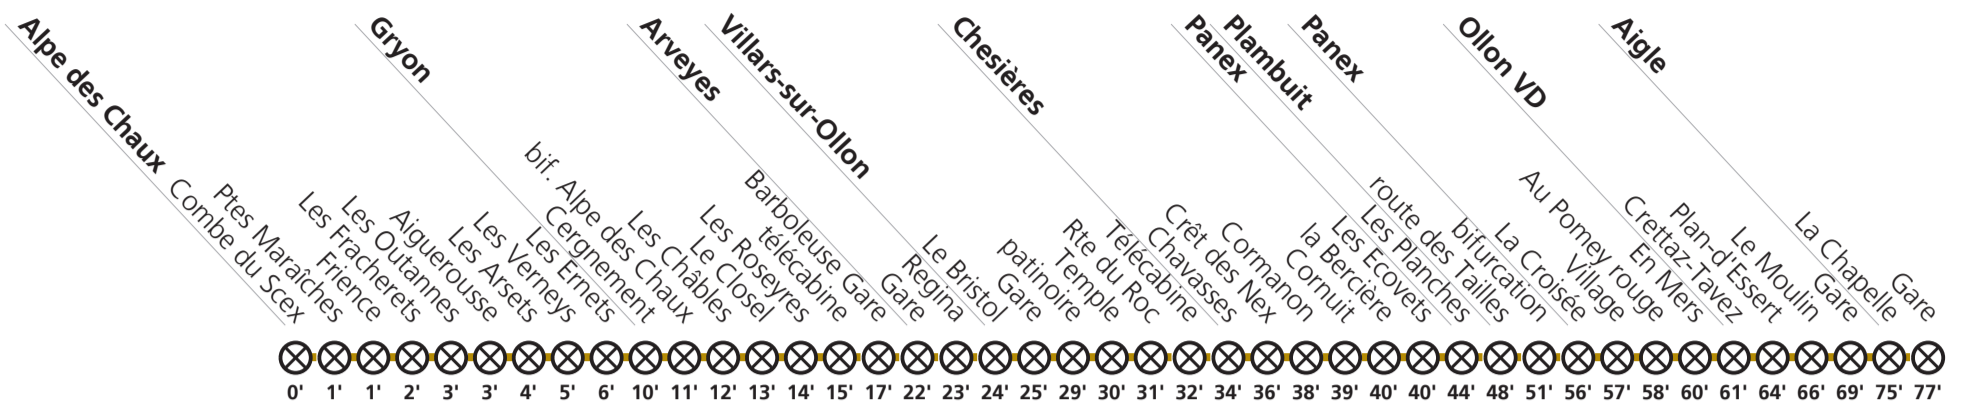

Tous les arrêts sont sur demande: Pour la montée, faire signe au conducteur. Pour la descente, appuyer sur le bouton à bord, après avoir franchi l'arrêt précédent.

Périodes scolaires VD : 12.12 – 23.12 / 09.01 – 10.02 / 20.02 – 06.04 / 24.04 – 17.05 / 22.05 - 30.06 / 21.08 – 13.10 / 30.10 – 22.12

Horaire valable du 21 août 2023 au 15 décembre 2023.

Téléchargez l'App TPC

145

→ Aigle

Correspondances

R27 R27 163 163 144 163 163 144 144
163 R27 163 163

144 115 144
R26 111
115 143
R24
R25
R26
101
102
103
115
112