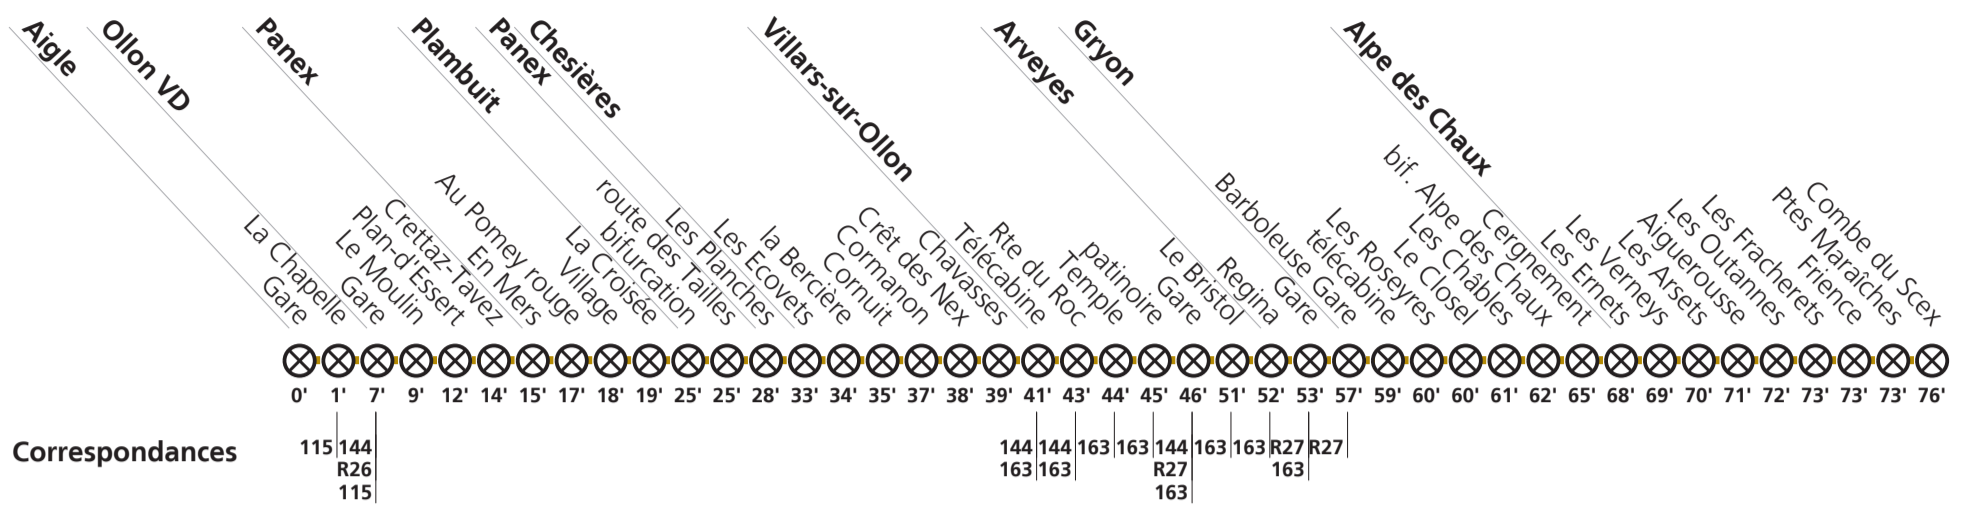

145

→ Alpe des Chaux

⊗ **Desserte sur demande:** Aux heures mentionnées par le symbole , demander le passage du bus via l'app TPC Mobile ou par téléphone. Pour la descente, s'adresser au conducteur dès la montée dans le bus.

Lundi-vendredi, sauf fêtes générales du 21.08.2023 au 15.12.2023

				1]		2]							
Aigle	Gare	07:17		09:41	10:41	11:41	11:55	12:41	13:41	14:41	15:41		
Ollon VD	Collège de Perrosalle						12:04						
	Gare	07:24		09:48	10:48	11:48	12:08	12:48	13:48	14:48	15:48		
	Plan-d'Essert	07:30		09:53	10:53	11:53	12:14	12:53	13:53	14:53	15:53		
Panex	Village	07:36		09:59	10:59	11:59	12:20	12:59	13:59	14:59	15:59		
Plambuit	Hameau	07:44					12:28						
Chesières	Les Ecovets	07:18	08:14	09:14	10:14	11:14	12:14	13:14	14:14	15:14	16:14		
Villars-sur-Ollon	Télécabine	07:27	08:23	09:23	10:23	11:23	12:23	13:23	14:23	15:23	16:23		
	Gare	07:31	08:31	09:31	10:31	11:31	12:31	13:31	14:31	15:31	16:31		
Gryon	Barboleuse Gare	07:39	08:39	09:38	09:39	10:39	11:39	12:39	13:38	13:39	14:39	15:39	16:39
	télécabine	07:40	08:40	09:40	09:40	10:40	11:40	12:40	13:40	13:40	14:40	15:40	16:40
	Cergnement	07:46	08:46	09:46	09:46	10:46	11:46	12:46	13:46	13:46	14:46	15:46	16:46
Alpe des Chaux	Combe du Scex	07:57	08:57	09:57	10:57	11:57	12:57		13:57	14:57	15:57	16:57	

Tous les arrêts sont sur demande: Pour la montée, faire signe au conducteur. Pour la descente, appuyer sur le bouton à bord, après avoir franchi l'arrêt précédent.
Périodes scolaires VD : 12.12 – 23.12 / 09.01 – 10.02 / 20.02 – 06.04 / 24.04 – 17.05 / 22.05 - 30.06 / 21.08 – 13.10 / 30.10 – 22.12
Fêtes générales: 1er et 2 janvier (Nouvel An), 7 avril (Vendredi-Saint), 10 avril (Lundi de Pâques), 18 mai (Ascension), 29 mai (Lundi de Pentecôte), 1er août (Fête Nationale), 25 et 26 décembre (Noël).
Horaire valable du 21 août 2023 au 15 décembre 2023.