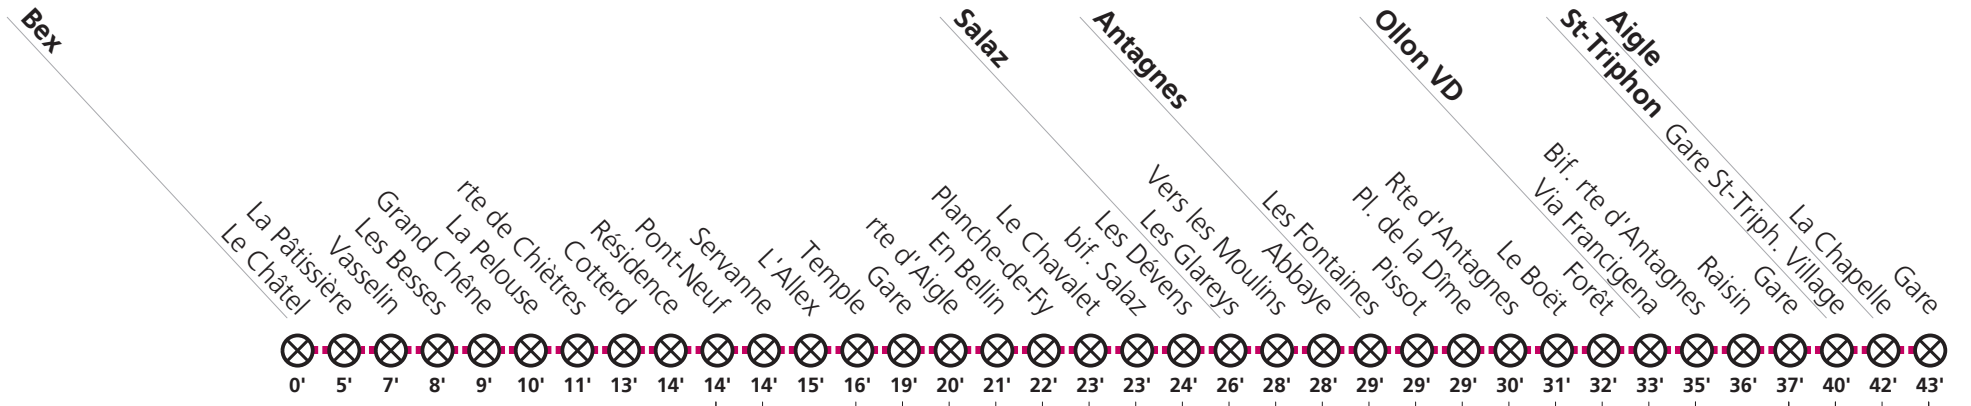

**Horaire valable du 21 août 2023 au 09 décembre 2023.**

**Téléchargez l'App TPC**

119

# → Aigle Gare