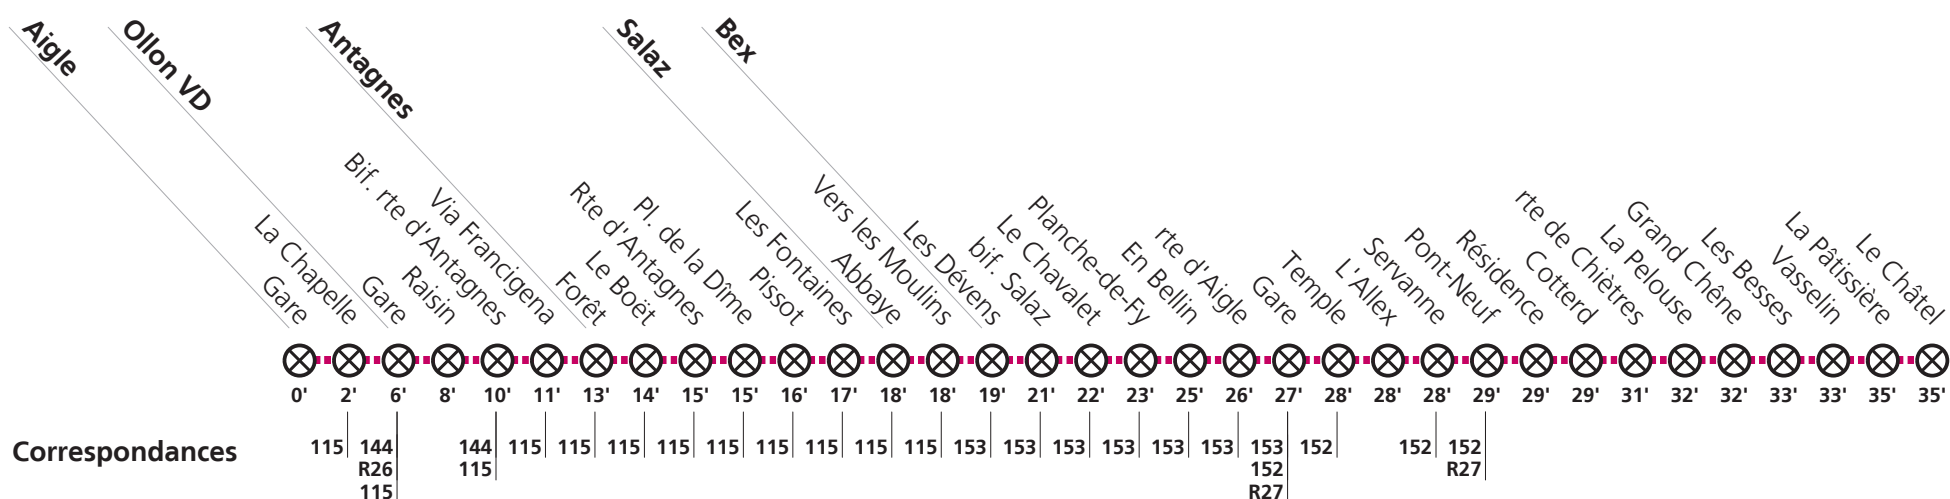

**119**

# → Bex, Le Châtel

⊗ **Desserte sur demande:** Aux heures mentionnées par le symbole , demander le passage du bus via l'app TPC Mobile ou par téléphone. Pour la descente, s'adresser au conducteur dès la montée dans le bus.

**Lundi-vendredi période scolaire vaudoise** **du 21.08.2023 au 09.12.2023**

<b>Aigle</b>	<b>Gare</b>	05:15	06:24	07:24	08:24	09:24	10:24		11:24	12:24	13:24	14:24						
<b>St-Triphon</b>	<b>Gare St-Triph. Village</b>	05:20	06:27	07:26														
<b>Ollon VD</b>	<b>Gare</b>	05:20			08:30	09:30	10:30		11:30	12:30	13:30	14:30						
<b>Antagnes</b>	<b>Pl. de la Dîme</b>	05:25			08:35	09:35	10:35		11:35	12:35	13:35	14:35						
<b>Salaz</b>	<b>Abbaye</b>	05:25			08:35	09:35	10:35		11:35	12:35	13:35	14:35						
<b>Bex</b>	<b>Les Dévens</b>	05:25	06:35	07:35	08:35	09:35	10:35		11:35	12:35	13:35	14:35						
	<b>Gare</b>	05:25	06:36	07:36	08:41	09:51	10:41	11:54	11:54	12:51	13:51	14:51	15:05	15:09	15:58	15:58	16:51	
	<b>Servanne</b>	05:25	06:38	07:38	08:42	09:54	10:42	11:57	11:57	12:54	13:54	14:54	15:08	15:12	16:01	16:01	16:54	
	<b>La Pelouse</b>	05:49 ▲	06:49 ▲	07:54 ▲	08:55 ▲	10:04 ▲	10:55 ▲		12:02 ▲	13:07 ▲	14:04 ▲			15:17 ▲		16:06 ▲		
	<b>Les Besses</b>	05:50 ▲	06:50 ▲		08:56 ▲		10:56 ▲		12:04 ▲					15:19 ▲		16:08 ▲		
	<b>Le Châtel</b>	05:55	06:55		08:59		10:59	12:05	12:11				15:01	15:16	15:26	16:09	16:15	17:02