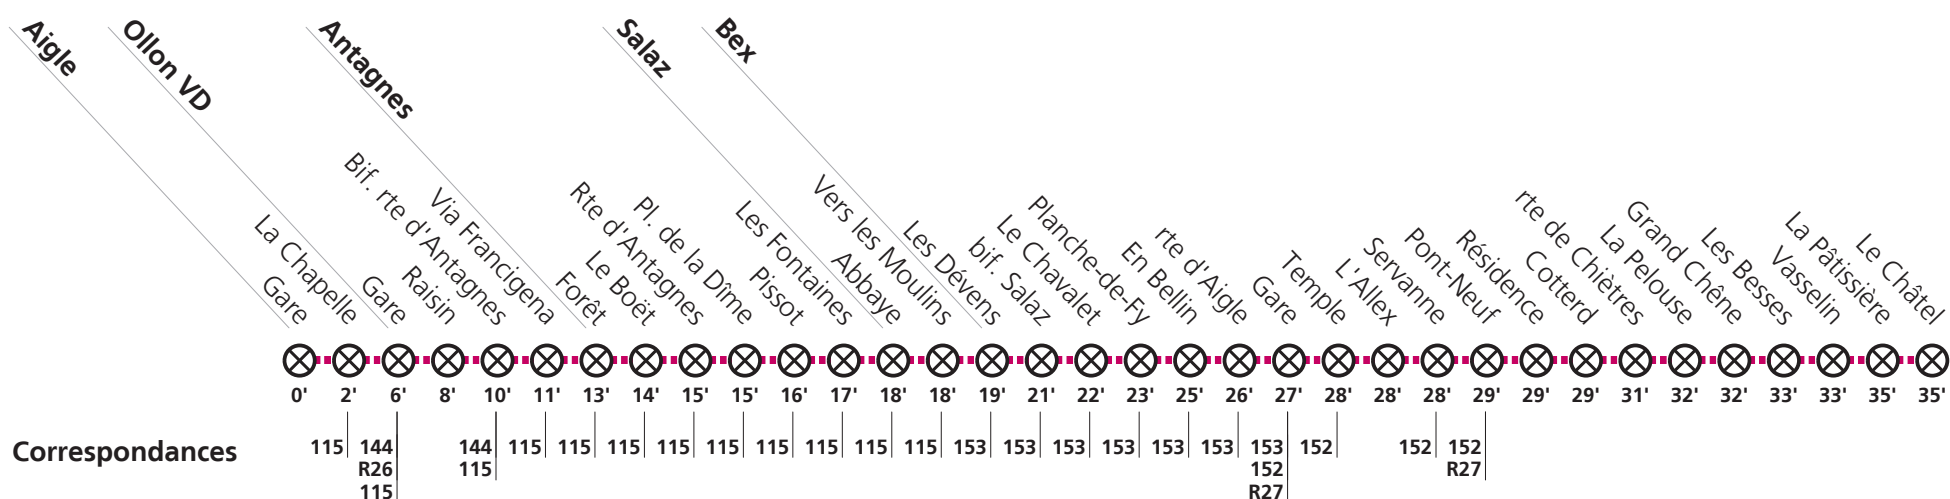

119

→ Bex, Le Châtel

⊗ **Desserte sur demande:** Aux heures mentionnées par le symbole , demander le passage du bus via l'app TPC Mobile ou par téléphone. Pour la descente, s'adresser au conducteur dès la montée dans le bus.

Samedi du 21.08.2023 au 09.12.2023

		Toutes les heures		
Aigle	Gare	05:30	:30	00:30
St-Triphon	Gare St-Triph. Village	05:35	:35	00:35
Ollon VD	Gare	05:35	:35	00:35
Antagnes	Pl. de la Dîme	05:40	:40	00:40
Salaz	Abbaye	05:40	:40	00:40
Bex	Les Dévens	05:45	:45	00:45
	Gare	05:45	:45	00:45
	Servanne	05:45	:45	00:45
	La Pelouse	06:05	:05	01:05
	Les Besses	06:05	:05	01:05
	Le Châtel	06:05	:05	01:05

Demander le passage du bus via l'app "TPC Mobile" ou par téléphone 30 minutes avant le départ (+41 24 468 05 50). Pour la descente, s'adresser au conducteur dès la montée dans le bus.

Tous les arrêts sont sur demande: Pour la montée, faire signe au conducteur. Pour la descente, appuyer sur le bouton à bord, après avoir franchi l'arrêt précédent.

Périodes scolaires VD : 12.12 – 23.12 / 09.01 – 10.02 / 20.02 – 06.04 / 24.04 – 17.05 / 22.05 - 30.06 / 21.08 – 13.10 / 30.10 – 22.12

Fêtes générales: 1er et 2 janvier (Nouvel An), 7 avril (Vendredi-Saint), 10 avril (Lundi de Pâques), 18 mai (Ascension), 29 mai (Lundi de Pentecôte), 1er août (Fête Nationale), 25 et 26 décembre (Noël).

Horaire valable du 21 août 2023 au 09 décembre 2023.

Téléchargez l'App TPC