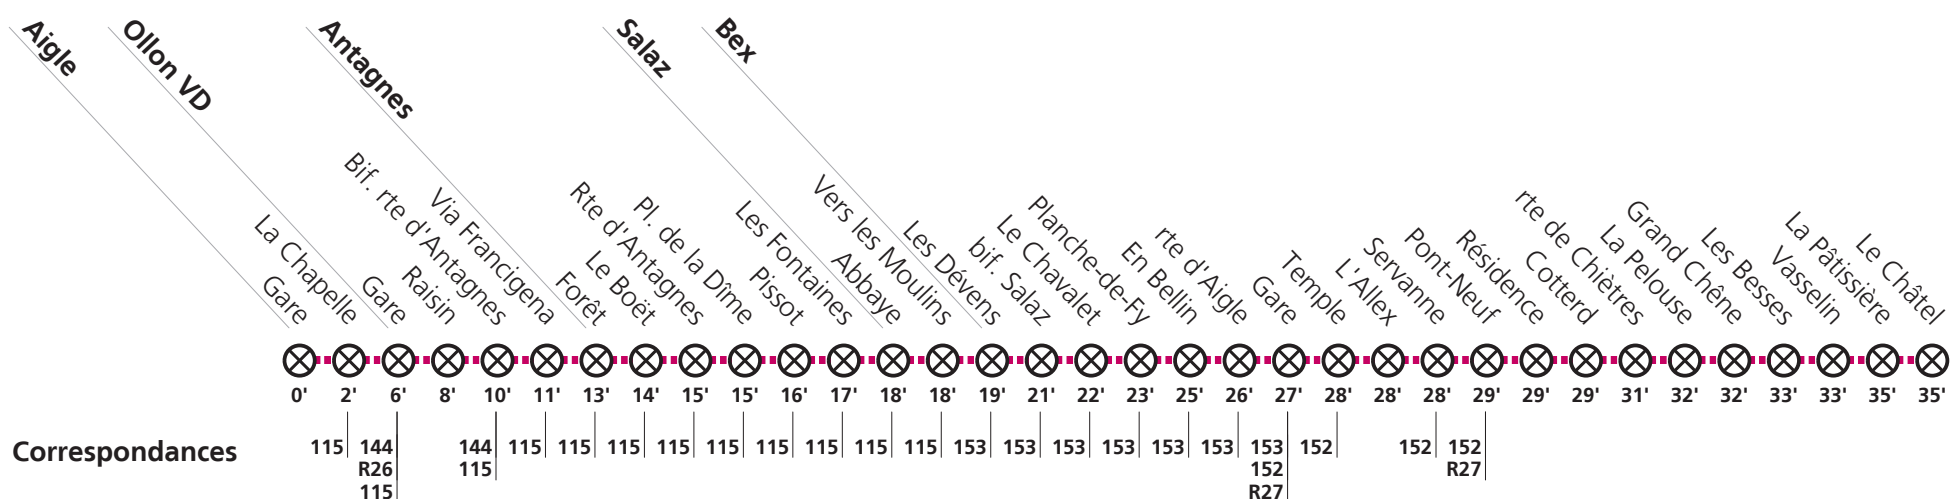

119

→ Bex, Le Châtel

⊗ **Desserte sur demande:** Aux heures mentionnées par le symbole , demander le passage du bus via l'app TPC Mobile ou par téléphone. Pour la descente, s'adresser au conducteur dès la montée dans le bus.

Dimanche et fêtes générales du 21.08.2023 au 09.12.2023

		Toutes les heures		
Aigle	Gare	05:30	:30	00:30
St-Triphon	Gare St-Triph. Village	05:35	:35	00:35
Ollon VD	Gare	05:35	:35	00:35
Antagnes	Pl. de la Dîme	05:40	:40	00:40
Salaz	Abbaye	05:40	:40	00:40
Bex	Les Dévens	05:45	:45	00:45
	Gare	05:45	:45	00:45
	Servanne	05:45	:45	00:45
	La Pelouse	06:05	:05	01:05
	Les Besses	06:05	:05	01:05
	Le Châtel	06:05	:05	01:05

Demander le passage du bus via l'app "TPC Mobile" ou par téléphone 30 minutes avant le départ (+41 24 468 05 50). Pour la descente, s'adresser au conducteur dès la montée dans le bus.

Tous les arrêts sont sur demande: Pour la montée, faire signe au conducteur. Pour la descente, appuyer sur le bouton à bord, après avoir franchi l'arrêt précédent.

Périodes scolaires VD : 12.12 – 23.12 / 09.01 – 10.02 / 20.02 – 06.04 / 24.04 – 17.05 / 22.05 - 30.06 / 21.08 – 13.10 / 30.10 – 22.12

Fêtes générales: 1er et 2 janvier (Nouvel An), 7 avril (Vendredi-Saint), 10 avril (Lundi de Pâques), 18 mai (Ascension), 29 mai (Lundi de Pentecôte), 1er août (Fête Nationale), 25 et 26 décembre (Noël).

Horaire valable du 21 août 2023 au 09 décembre 2023.

Téléchargez l'App TPC