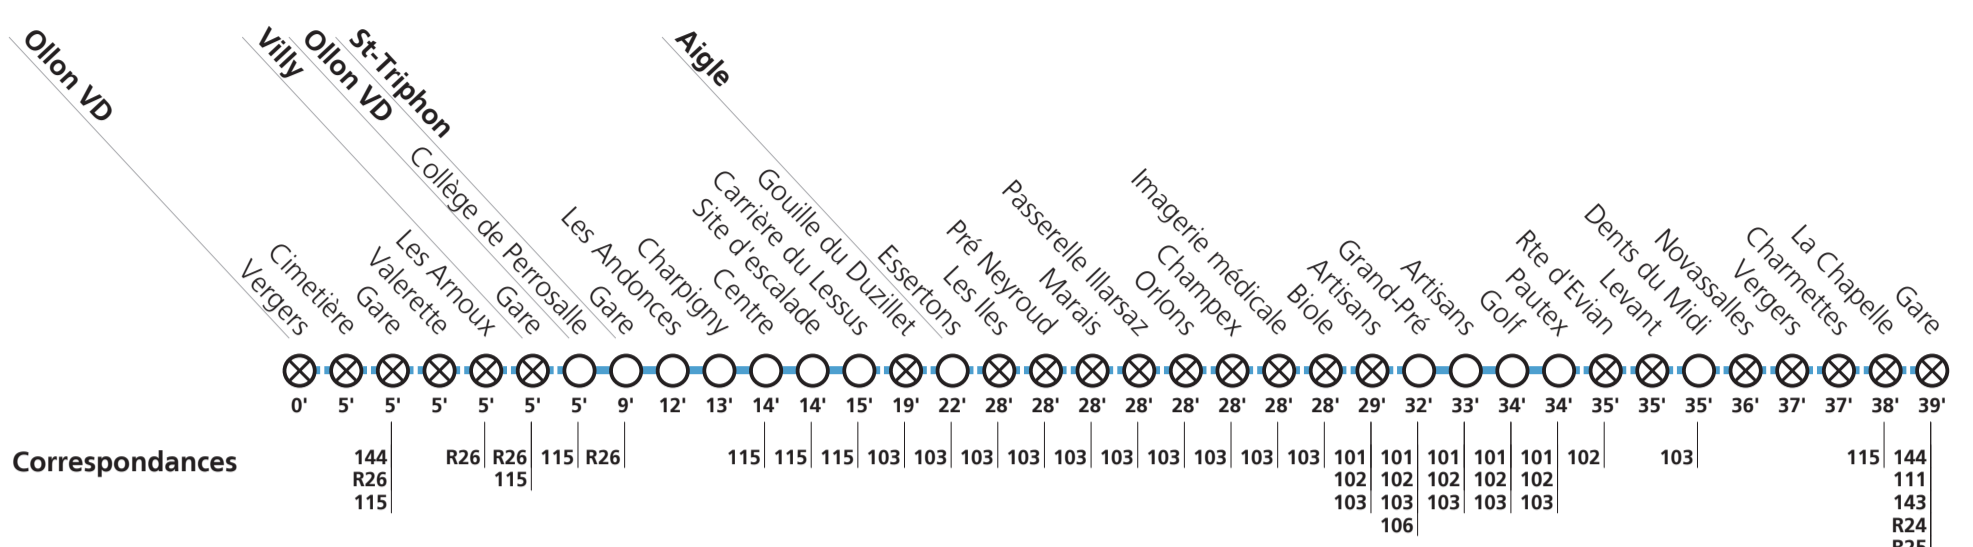

**Horaire valable du 21 août 2023 au 09 décembre 2023.**

Téléchargez  
l'App TPC

116

→ Aigle, gare

⊗ **Desserte sur demande:** Aux heures mentionnées par le symbole , demander le passage du bus via l'app TPC Mobile ou par téléphone. Pour la descente, s'adresser au conducteur dès la montée dans le bus.