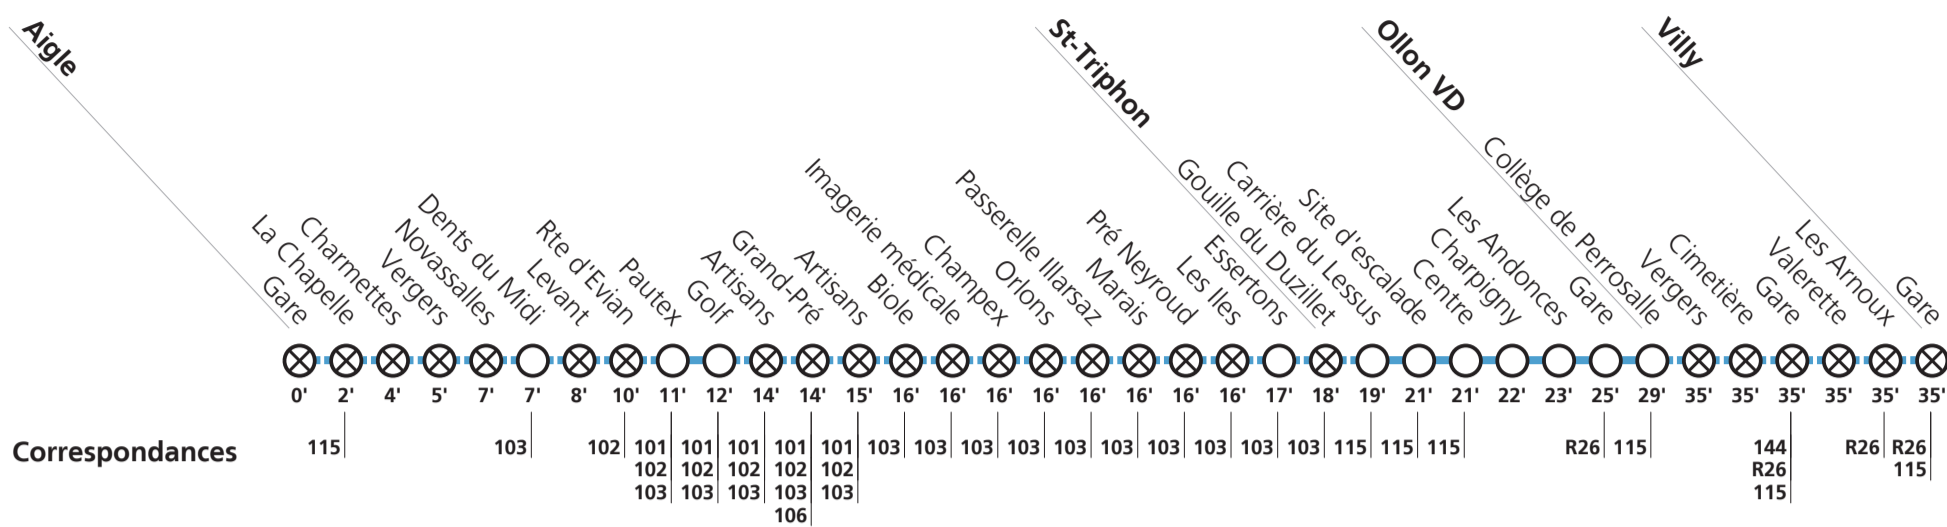

116

→ Ollon VD - Villy

⊗ Desserte sur demande: Aux heures mentionnées par le symbole , demander le passage du bus via l'app TPC Mobile ou par téléphone. Pour la descente, s'adresser au conducteur dès la montée dans le bus.

Dimanche et fêtes générales

du 21.08.2023 au 09.12.2023

Aigle	Gare	Toutes les heures	
		<u>1</u>	<u>1</u>
	Vergers		
	Dents du Midi		
	Grand-Pré		
	Orlons		
	Essertons		
St-Triphon	Gouille du Duzillet	05:15 :15 00:15	
	Centre	05:35 :35 00:35	
	Gare	05:35 :35 00:35	
Ollon VD	Collège de Perrosalle	05:35 :35 00:35	
	Gare	05:35 :35 00:35	
Villy	Gare		

1 | départ assuré par la ligne 119

Demander le passage du bus via l'app "TPC Mobile" ou par téléphone 30 minutes avant le départ (+41 24 468 05 50). Pour la descente, s'adresser au conducteur dès la montée dans le bus.

Tous les arrêts sont sur demande: Pour la montée, faire signe au conducteur. Pour la descente, appuyer sur le bouton à bord, après avoir franchi l'arrêt précédent.

Périodes scolaires VD : 12.12 – 23.12 / 09.01 – 10.02 / 20.02 – 06.04 / 24.04 – 17.05 / 22.05 - 30.06 / 21.08 – 13.10 / 30.10 – 22.12

Fêtes générales: 1er et 2 janvier (Nouvel An), 7 avril (Vendredi-Saint), 10 avril (Lundi de Pâques), 18 mai (Ascension), 29 mai (Lundi de Pentecôte), 1er août (Fête Nationale), 25 et 26 décembre (Noël).

Horaire valable du 21 août 2023 au 09 décembre 2023.

Téléchargez l'App TPC