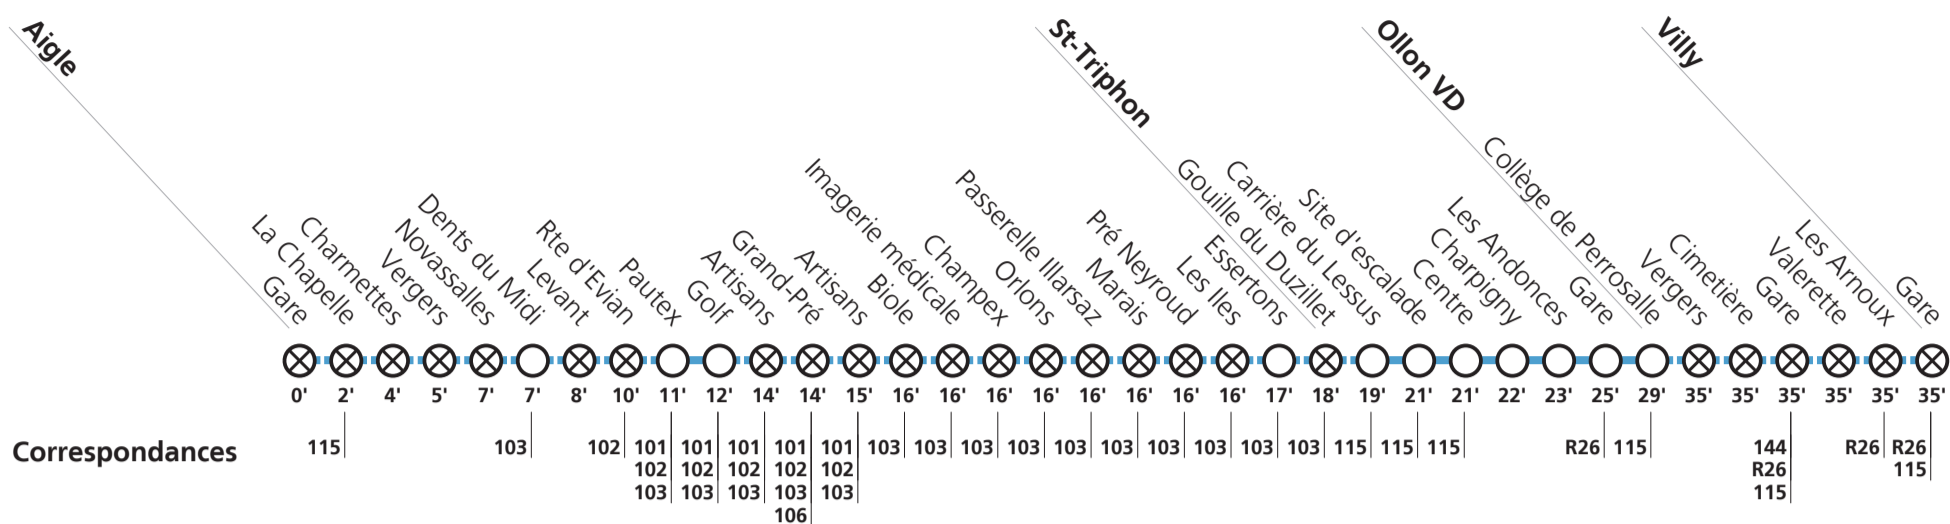

116

→ Ollon VD - Villy

⊗ **Desserte sur demande:** Aux heures mentionnées par le symbole , demander le passage du bus via l'app TPC Mobile ou par téléphone. Pour la descente, s'adresser au conducteur dès la montée dans le bus.

Samedi		du 21.08.2023 au 09.12.2023															
		Toutes les demi-heures															
Aigle	Gare	1]	1]	1]	1]	1]	2]	1]	2]		1]	1]	1]	1]	1]	1]	
	Vergers						09:28		:28						18:28		
	Dents du Midi						09:29		:29						18:29		
	Grand-Pré						09:30		:30						18:30		
	Orlons						09:36		:36						18:36		
	Essertons						09:37		:37						18:37		
St-Triphon	Gouille du Duzillet	05:15	06:15	07:15	08:15	09:15	09:41	:15	:41	18:15	18:41	19:15	20:15	21:15	22:15	23:15	00:15
	Centre	05:35	06:35	07:35	08:35	09:35		:35		18:35		19:35	20:35	21:35	22:35	23:35	00:35
	Gare	05:35	06:35	07:35	08:35	09:35		:35		18:35		19:35	20:35	21:35	22:35	23:35	00:35
Ollon VD	Collège de Perrosalle	05:35	06:35	07:35	08:35	09:35		:35		18:35		19:35	20:35	21:35	22:35	23:35	00:35
	Gare	05:35	06:35	07:35	08:35	09:35		:35		18:35		19:35	20:35	21:35	22:35	23:35	00:35
Villy	Gare																

Aigle	Gare	1]
	Vergers	
	Dents du Midi	
	Grand-Pré	
	Orlons	
	Essertons	
St-Triphon	Gouille du Duzillet	01:53
	Centre	02:13
	Gare	02:13
Ollon VD	Collège de Perrosalle	02:13
	Gare	02:13
Villy	Gare	

1] départ assuré par la ligne 119
2] départ assuré par la ligne 103

Demander le passage du bus via l'app "TPC Mobile" ou par téléphone 30 minutes avant le départ (+41 24 468 05 50). Pour la descente, s'adresser au conducteur dès la montée dans le bus.

Tous les arrêts sont sur demande: Pour la montée, faire signe au conducteur. Pour la descente, appuyer sur le bouton à bord, après avoir franchi l'arrêt précédent.
Périodes scolaires VD : 12.12 – 23.12 / 09.01 – 10.02 / 20.02 – 06.04 / 24.04 – 17.05 / 22.05 - 30.06 / 21.08 – 13.10 / 30.10 – 22.12
Fêtes générales: 1er et 2 janvier (Nouvel An), 7 avril (Vendredi-Saint), 10 avril (Lundi de Pâques), 18 mai (Ascension), 29 mai (Lundi de Pentecôte), 1er août (Fête Nationale), 25 et 26 décembre (Noël).
Horaire valable du 21 août 2023 au 09 décembre 2023.

Téléchargez l'App TPC