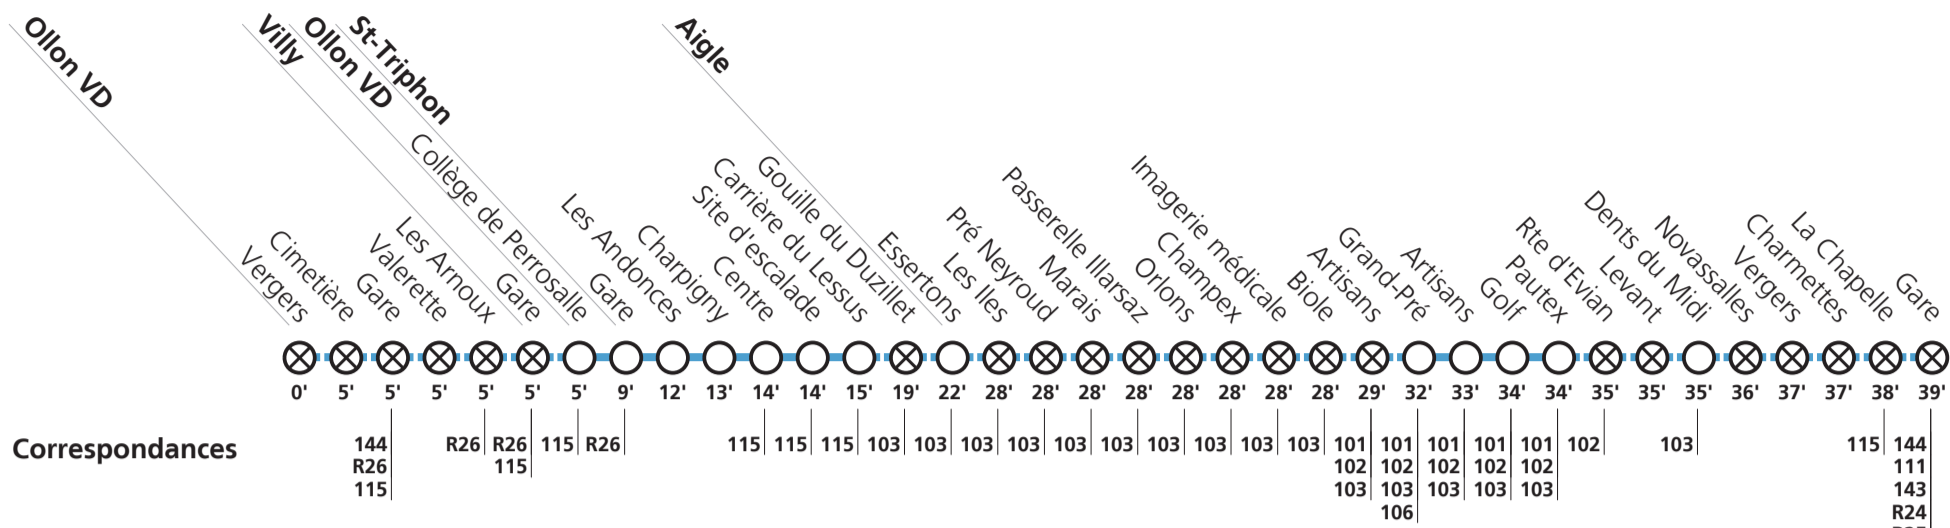

**Horaire valable du 21 août 2023 au 09 décembre 2023.**

Téléchargez l'App TPC

116

# → Aigle, gare

⊗ **Desserte sur demande:** Aux heures mentionnées par le symbole 📞, demander le passage du bus via l'app TPC Mobile ou par téléphone. Pour la descente, s'adresser au conducteur dès la montée dans le bus.