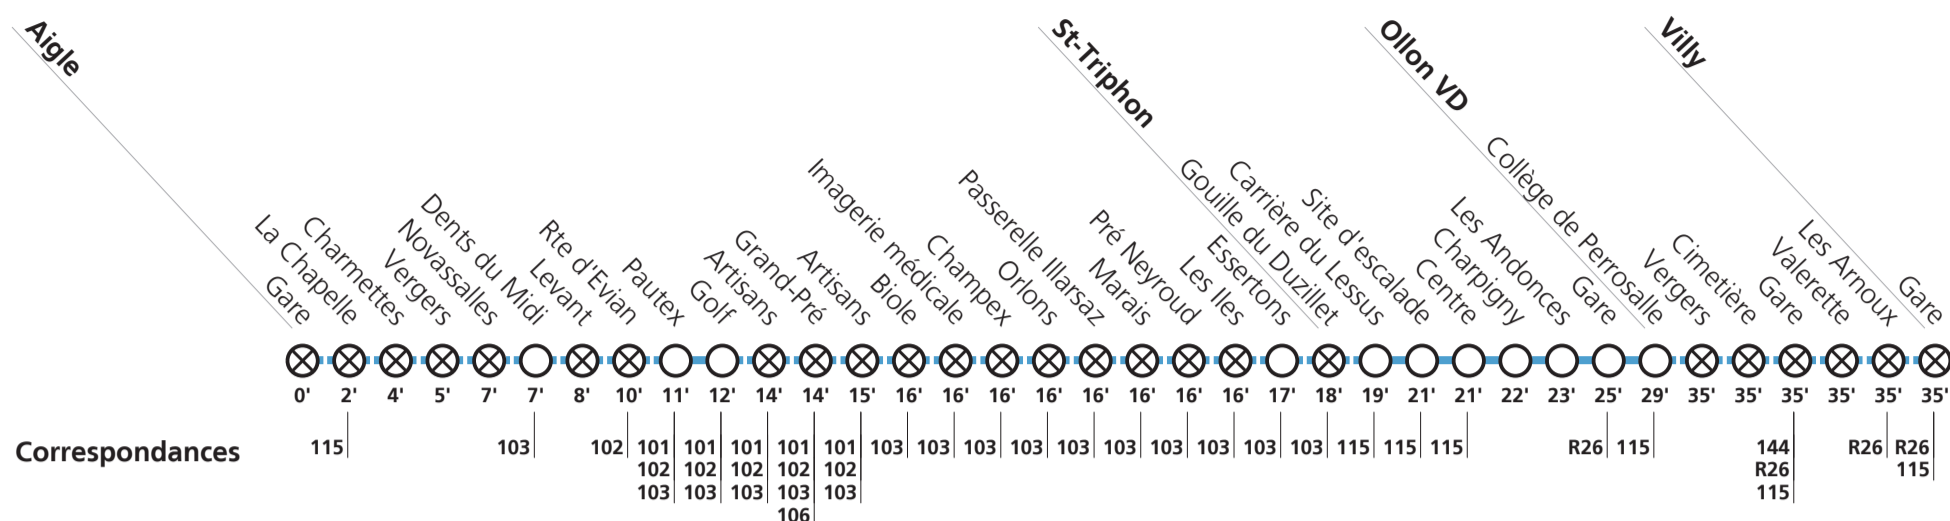

116

→ Ollon VD - Villy

⊗ **Desserte sur demande:** Aux heures mentionnées par le symbole , demander le passage du bus via l'app TPC Mobile ou par téléphone.
Pour la descente, s'adresser au conducteur dès la montée dans le bus.

Lundi-vendredi période scolaire vaudoise du 21.08.2023 au 09.12.2023

		2]											2] 2] 2] 2]							
Aigle	Gare	06:50	07:50	09:00	10:00	11:00	12:35	13:35	16:30	17:00	18:00	19:00								
	Vergers	06:51	07:51	09:01	10:01	11:01	12:36		16:31	17:01	18:01	19:01								
	Dents du Midi	06:52	07:52	09:02	10:02	11:02	12:37		16:32	17:02	18:02	19:02								
	Grand-Pré	06:57	07:57	09:07	10:07	11:07	12:42		16:37	17:07	18:07	19:07								
	Orlons	06:59	07:59	09:09	10:09	11:09	12:44		16:48	17:09	18:09	19:09								
	Essertons	07:00	08:00	09:10	10:10	11:10	12:45		17:10	18:10	19:10									
St-Triphon	Gouille du Duzillet	05:00	07:00	08:00	09:10	10:10	11:10	12:45		17:10	18:10	19:10	20:15	21:15	22:15	23:15				
	Centre	05:20	07:03	08:03	09:13	10:13	11:13	12:48	13:43	17:13	18:13	19:13	20:35	21:35	22:35	23:35				
	Gare	05:20	07:08	08:08	09:18	10:18	11:18	12:53	13:48	17:18	18:18	19:18	20:35	21:35	22:35	23:35				
Ollon VD	Collège de Perrosalle	05:20	07:12	08:12	09:22	10:22	11:22	12:57	13:52	17:22	18:22	19:22	20:35	21:35	22:35	23:35				
	Gare	05:20	07:25	08:35	09:35	10:35	11:25	13:10	14:10	17:35	18:35	19:35	20:35	21:35	22:35	23:35				
Villy	Gare	07:25	08:35	09:35	10:35	11:35	13:10	14:10		17:35	18:35	19:35								
		2] 1] 2]																		
Aigle	Gare																			
	Vergers																			
	Dents du Midi																			
	Grand-Pré																			
	Orlons																			
St-Triphon	Gouille du Duzillet	00:15	01:53																	
	Centre	00:35	02:13																	
	Gare	00:35	02:13																	
Ollon VD	Collège de Perrosalle	00:35	02:13																	
	Gare	00:35	02:13																	
Villy	Gare																			

1] circule seulement le vendredi soir
2] départ assuré par la ligne 119

Demander le passage du bus via l'app "TPC Mobile" ou par téléphone 30 minutes avant le départ (+41 24 468 05 50).
Pour la descente, s'adresser au conducteur dès la montée dans le bus.

Tous les arrêts sont sur demande: Pour la montée, faire signe au conducteur. Pour la descente, appuyer sur le bouton à bord, après avoir franchi l'arrêt précédent.

Périodes scolaires VD : 12.12 – 23.12 / 09.01 – 10.02 / 20.02 – 06.04 / 24.04 – 17.05 / 22.05 - 30.06 / 21.08 – 13.10 / 30.10 – 22.12

Fêtes générales: 1er et 2 janvier (Nouvel An), 7 avril (Vendredi-Saint), 10 avril (Lundi de Pâques), 18 mai (Ascension), 29 mai (Lundi de Pentecôte), 1er août (Fête Nationale), 25 et 26 décembre (Noël).

Horaire valable du 21 août 2023 au 09 décembre 2023.