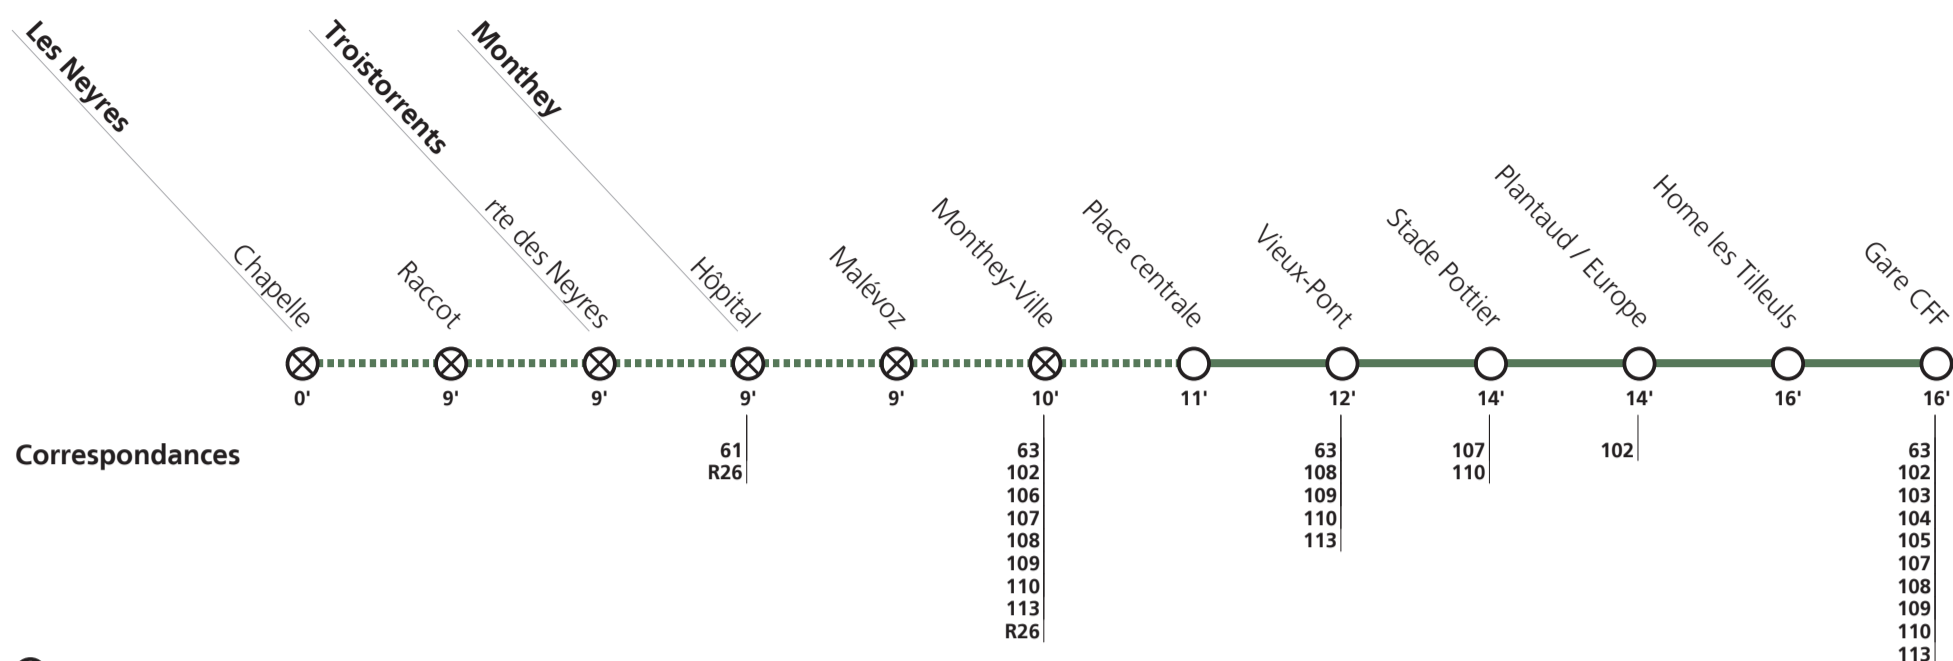

114

→ Monthey Gare CFF

⊗ **Desserte sur demande:** Aux heures mentionnées par le symbole , demander le passage du bus via l'app TPC Mobile ou par téléphone. Pour la descente, s'adresser au conducteur dès la montée dans le bus.

Samedi sauf fêtes générales

		Toutes les heures												
Les Neyres	Chapelle	05:28	06:28	07:28	08:28	09:27	:27	18:27	20:28	21:28	22:28	23:28	00:28	01:28
	Raccot	05:28	06:28	07:28	08:28	09:27	:27	18:27	20:28	21:28	22:28	23:28	00:28	01:28
Troistorrents	rte des Neyres	05:30	06:30	07:30	08:30	09:27	:27	18:27	20:30	21:30	22:30	23:30	00:30	01:30
Monthey	Hôpital	05:31	06:31	07:31	08:31	09:27	:27	18:27	20:31	21:31	22:31	23:31	00:31	01:31
	Malévoz	05:35	06:35	07:35	08:35	09:27	:27	18:27	20:35	21:35	22:35	23:35	00:35	01:35
	Monthey-Ville	05:36	06:36	07:36	08:36	09:37	:37	18:37	20:36	21:36	22:36	23:36	00:36	01:36
	Place centrale	05:36	06:36	07:36	08:36	09:37	:37	18:37	20:36	21:36	22:36	23:36	00:36	01:36
	Vieux-Pont	05:37	06:37	07:37	08:37	09:38	:38	18:38	20:37	21:37	22:37	23:37	00:37	01:37
	Stade Pottier	05:39	06:39	07:39	08:39	09:40	:40	18:40	20:39	21:39	22:39	23:39	00:39	01:39
	Plantaud / Europe	05:40	06:40	07:40	08:40	09:40	:40	18:40	20:40	21:40	22:40	23:40	00:40	01:40
	Home les Tilleuls	05:42	06:42	07:42	08:42	09:42	:42	18:42	20:42	21:42	22:42	23:42	00:42	01:42
	Gare CFF	05:43	06:43	07:43	08:43	09:43	:43	18:43	20:43	21:43	22:43	23:43	00:43	01:43

Demander le passage du bus via l'app "TPC Mobile" ou par téléphone 30 minutes avant le départ (+41 24 468 05 50). Pour la descente, s'adresser au conducteur dès la montée dans le bus.

Tous les arrêts sont sur demande: Pour la montée, faire signe au conducteur. Pour la descente, appuyer sur le bouton à bord, après avoir franchi l'arrêt précédent.

Fêtes générales: 1er et 2 janvier (Nouvel An), 7 avril (Vendredi-Saint), 10 avril (Lundi de Pâques), 18 mai (Ascension), 29 mai (Lundi de Pentecôte), 1er août (Fête Nationale), 25 et 26 décembre (Noël).

Horaire valable du 11 décembre 2022 au 09 décembre 2023.

Téléchargez l'App TPC