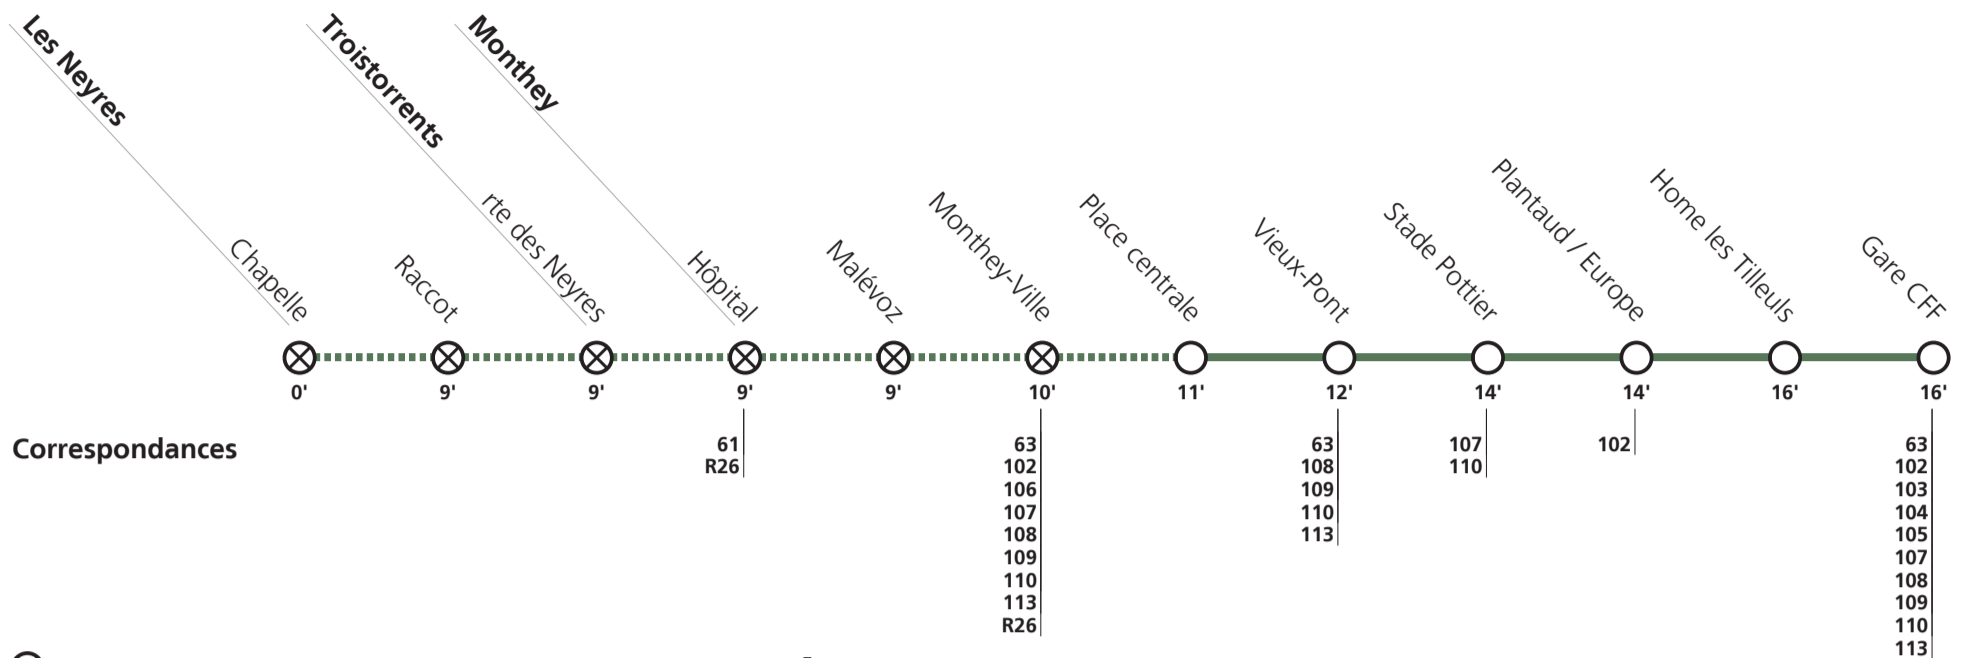

114

→ Monthey Gare CFF

⊗ **Desserte sur demande:** Aux heures mentionnées par le symbole , demander le passage du bus via l'app TPC Mobile ou par téléphone. Pour la descente, s'adresser au conducteur dès la montée dans le bus.

Dimanche et fêtes générales

		Toutes les heures		
Les Neyres	Chapelle	05:28	:28	00:28
	Raccot	05:28	:28	00:28
Troistorrents	rte des Neyres	05:30	:30	00:30
Monthey	Hôpital	05:31	:31	00:31
	Malévoz	05:35	:35	00:35
	Monthey-Ville	05:36	:36	00:36
	Place centrale	05:36	:36	00:36
	Vieux-Pont	05:37	:37	00:37
	Stade Pottier	05:39	:39	00:39
	Plantaud / Europe	05:40	:40	00:40
	Home les Tilleuls	05:42	:42	00:42
	Gare CFF	05:43	:43	00:43

Demander le passage du bus via l'app "TPC Mobile" ou par téléphone 30 minutes avant le départ (+41 24 468 05 50). Pour la descente, s'adresser au conducteur dès la montée dans le bus.

Tous les arrêts sont sur demande: Pour la montée, faire signe au conducteur. Pour la descente, appuyer sur le bouton à bord, après avoir franchi l'arrêt précédent.

Fêtes générales: 1er et 2 janvier (Nouvel An), 7 avril (Vendredi-Saint), 10 avril (Lundi de Pâques), 18 mai (Ascension), 29 mai (Lundi de Pentecôte), 1er août (Fête Nationale), 25 et 26 décembre (Noël).

Horaire valable du 11 décembre 2022 au 09 décembre 2023.

Téléchargez
l'App TPC