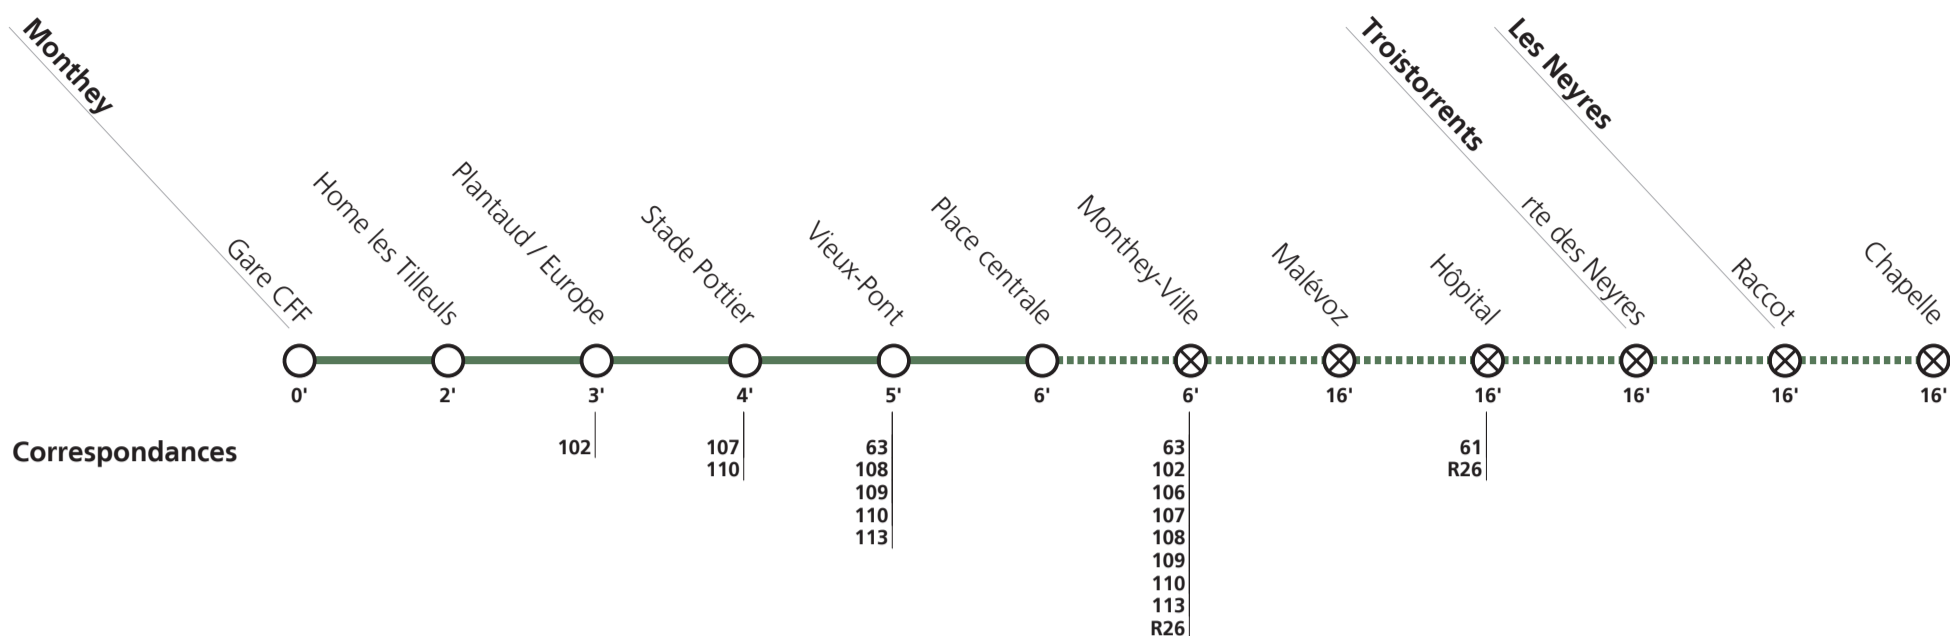

114

→ Les Neyres

⊗ **Desserte sur demande:** Aux heures mentionnées par le symbole , demander le passage du bus via l'app TPC Mobile ou par téléphone. Pour la descente, s'adresser au conducteur dès la montée dans le bus.

Dimanche et fêtes générales

		Toutes les heures		
Monthey	Gare CFF	05:14	:14	00:14
	Home les Tilleuls	05:14	:14	00:14
	Plantaud / Europe	05:15	:15	00:15
	Stade Pottier	05:16	:16	00:16
	Vieux-Pont	05:17	:17	00:17
	Place centrale	05:18	:18	00:18
	Monthey-Ville	05:19	:19	00:19
	Malévoz	05:20	:20	00:20
Troistorrents	Hôpital	05:24	:24	00:24
	rte des Neyres	05:25	:25	00:25
Les Neyres	Raccot	05:26	:26	00:26
	Chapelle	05:28	:28	00:28

Demander le passage du bus via l'app "TPC Mobile" ou par téléphone 30 minutes avant le départ (+41 24 468 05 50). Pour la descente, s'adresser au conducteur dès la montée dans le bus.

Tous les arrêts sont sur demande: Pour la montée, faire signe au conducteur. Pour la descente, appuyer sur le bouton à bord, après avoir franchi l'arrêt précédent.

Fêtes générales: 1er et 2 janvier (Nouvel An), 7 avril (Vendredi-Saint), 10 avril (Lundi de Pâques), 18 mai (Ascension), 29 mai (Lundi de Pentecôte), 1er août (Fête Nationale), 25 et 26 décembre (Noël).

Horaire valable du 11 décembre 2022 au 09 décembre 2023.

**Téléchargez
l'App TPC**