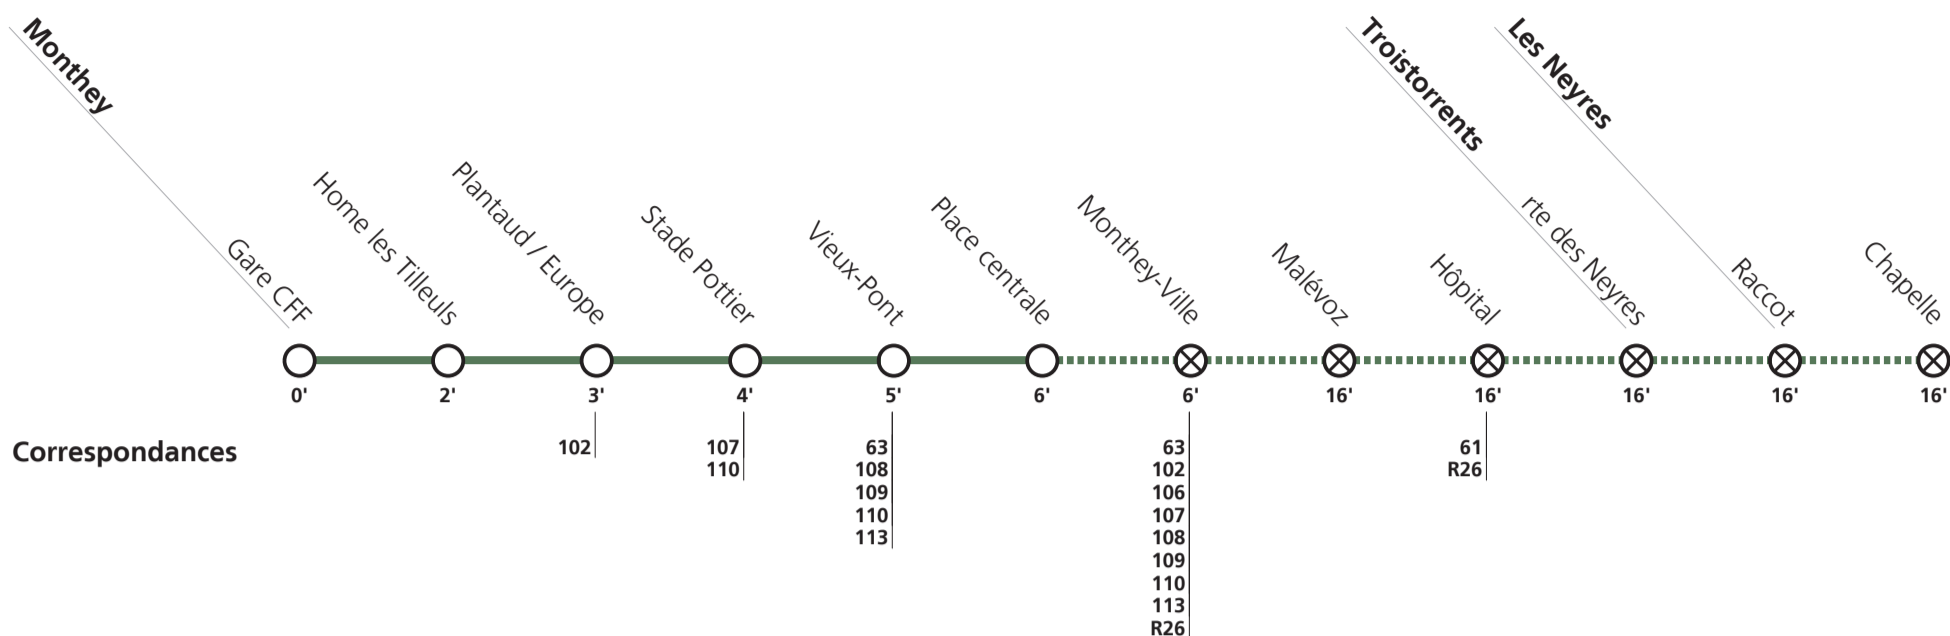

**114****→ Les Neyres**

⊗ **Desserte sur demande:** Aux heures mentionnées par le symbole , demander le passage du bus via l'app TPC Mobile ou par téléphone. Pour la descente, s'adresser au conducteur dès la montée dans le bus.