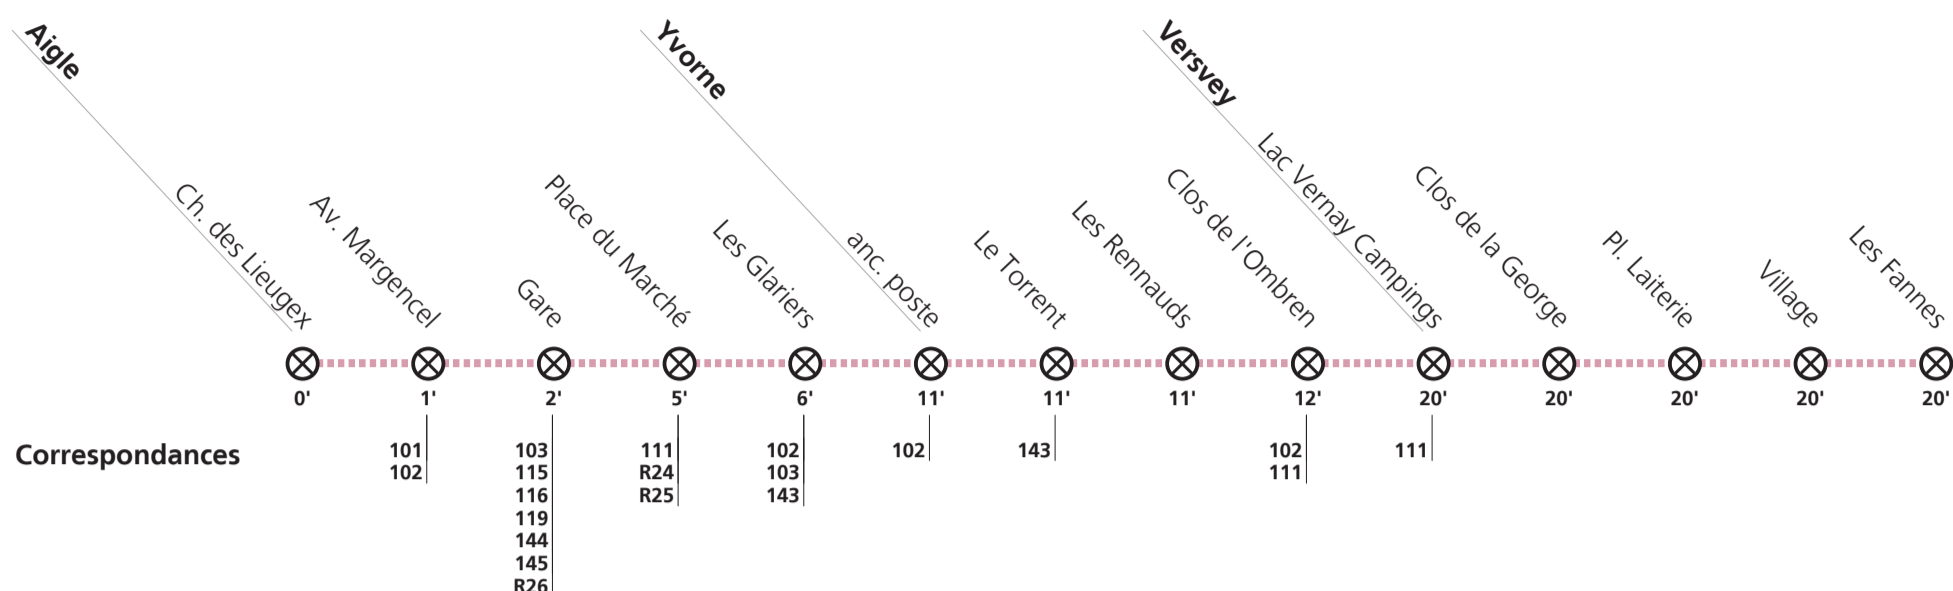

112

→ Yvorne / Versvey

⊗ **Desserte sur demande:** Aux heures mentionnées par le symbole , demander le passage du bus via l'app TPC Mobile ou par téléphone. Pour la descente, s'adresser au conducteur dès la montée dans le bus.

Lundi-vendredi vacances scolaires VD

Aigle	Ch. des Lieugex	06:41	07:28	11:28	11:59	13:10	14:54	15:54	16:54	17:54	18:54
	Av. Margencel	06:41	07:28	11:28	11:59	13:10	14:54	15:54	16:54	17:54	18:54
	Gare	06:44	07:31	11:31	12:02	13:13	14:57	15:57	16:57	17:57	18:57
	Place du Marché	06:46	07:33	11:33	12:04	13:15	14:59	15:59	16:59	17:59	18:59
	Les Glariers	06:47	07:34	11:34	12:05	13:16	15:00	16:00	17:00	18:00	19:00
Yvorne	anc. poste	06:50	07:37	11:37	12:08	13:19	15:03	16:03	17:03	18:03	19:03
	anc. poste										
	Le Torrent	06:50	07:37	11:37	12:08	13:19	15:03	16:03	17:03	18:03	19:03
	Les Rennauds	06:50	07:37	11:37	12:08	13:19	15:03	16:03	17:03	18:03	19:03
	Clos de l'Ombren	06:50	07:37	11:37	12:08	13:19	15:03	16:03	17:03	18:03	19:03
Versvey	Lac Vernay Campings	07:01	07:48	11:48	12:19	13:30	15:14	16:14	17:14	18:14	19:14
	Clos de la George	07:01	07:48	11:48	12:19	13:30	15:14	16:14	17:14	18:14	19:14
	Pl. Laiterie	07:01	07:48	11:48	12:19	13:30	15:14	16:14	17:14	18:14	19:14
	Village	07:01	07:48	11:48	12:19	13:30	15:14	16:14	17:14	18:14	19:14
	Les Fannes	07:01	07:48	11:48	12:19	13:30	15:14	16:14	17:14	18:14	19:14

Demander le passage du bus via l'app "TPC Mobile" ou par téléphone 30 minutes avant le départ (+41 24 468 05 50). Pour la descente, s'adresser au conducteur dès la montée dans le bus.

Tous les arrêts sont sur demande: Pour la montée, faire signe au conducteur. Pour la descente, appuyer sur le bouton à bord, après avoir franchi l'arrêt précédent.

Périodes scolaires VD : 12.12 – 23.12 / 09.01 – 10.02 / 20.02 – 06.04 / 24.04 – 17.05 / 22.05 - 30.06 / 21.08 – 13.10 / 30.10 – 22.12

Fêtes générales: 1er et 2 janvier (Nouvel An), 7 avril (Vendredi-Saint), 10 avril (Lundi de Pâques), 18 mai (Ascension), 29 mai (Lundi de Pentecôte), 1er août (Fête Nationale), 25 et 26 décembre (Noël).

Horaire valable du 11 décembre 2022 au 9 décembre 2023.

Téléchargez l'App TPC