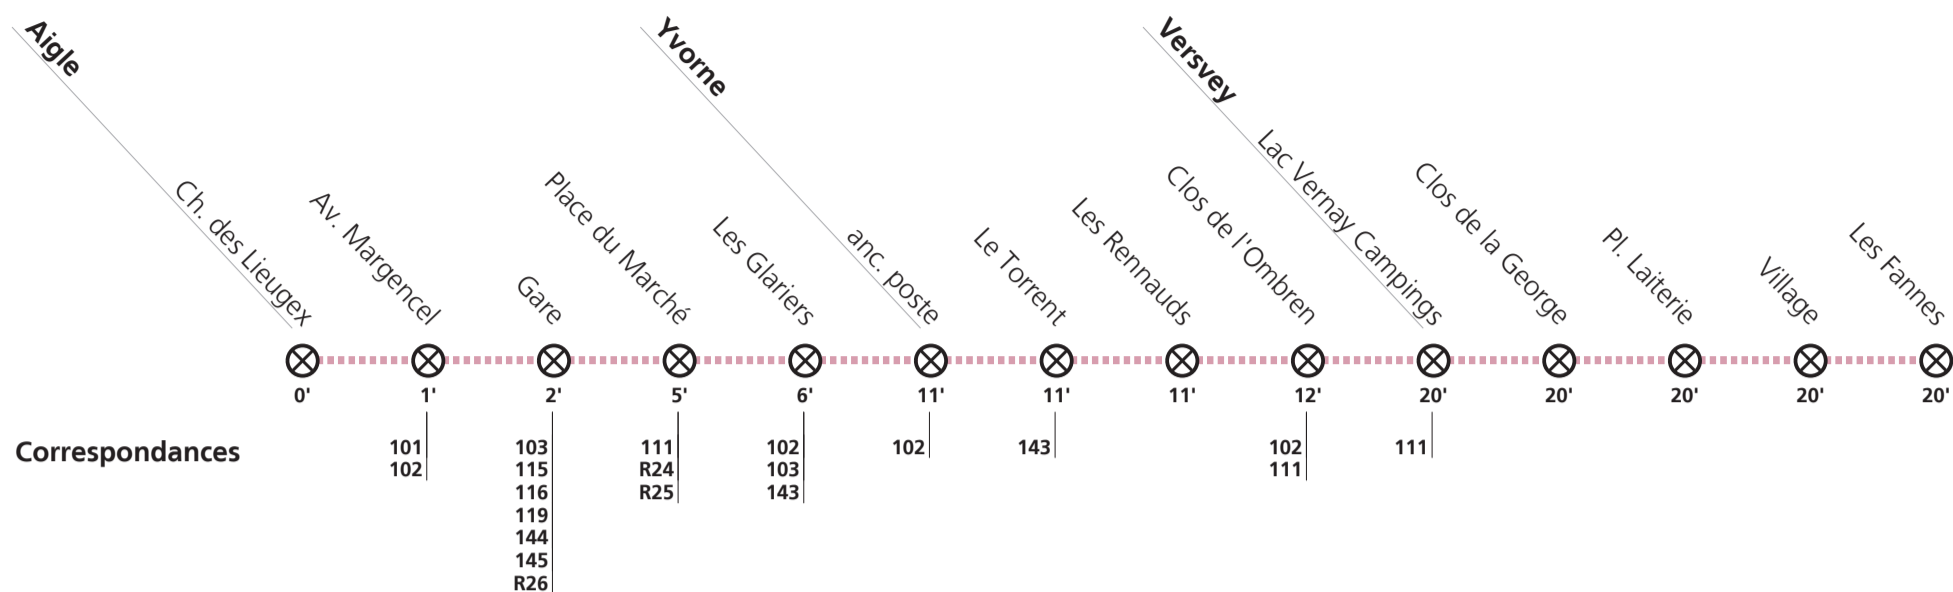

**112****→ Yvorne / Versvey**

⊗ **Desserte sur demande:** Aux heures mentionnées par le symbole , demander le passage du bus via l'app TPC Mobile ou par téléphone. Pour la descente, s'adresser au conducteur dès la montée dans le bus.

Lundi-vendredi période scolaire VD

Aigle	Ch. des Lieugex	06:41	07:28	11:28	11:59	13:10	14:54	15:54	16:54	17:54	18:54
	Av. Margencel	06:41	07:28	11:28	12:00	13:10	14:55	15:55	16:55	17:54	18:54
	Gare	06:44	07:31	11:31	12:02	13:13	14:57	15:57	16:57	17:57	18:57
	Place du Marché	06:46	07:33	11:33	12:04	13:15	14:59	15:59	16:59	17:59	18:59
	Les Glariers	06:47	07:34	11:34	12:05	13:16	15:00	16:00	17:00	18:00	19:00
	anc. poste	06:50	07:37	11:37	12:08	13:19	15:03	16:03	17:03	18:03	19:03
Yvorne	anc. poste	06:50	07:37	11:37	12:09	13:19	15:04	16:04	17:04	18:03	19:03
	Le Torrent	06:50	07:37	11:37	12:09	13:19	15:04	16:04	17:04	18:03	19:03
	Les Rennauds	06:50	07:37	11:37	12:09	13:19	15:04	16:04	17:04	18:03	19:03
	Clos de l'Ombren	06:53	07:40	11:37	12:11	13:22	15:06	16:06	17:06	18:03	19:03
Versvey	Lac Vernay Campings	06:55 ▲	07:42 ▲	11:48	12:15 ▲	13:24 ▲	15:10 ▲	16:10 ▲	17:10 ▲	18:14	19:14
	Clos de la George	06:56	07:43	11:48	12:16	13:25	15:11	16:11	17:11	18:14	19:14
	Pl. Laiterie	06:58	07:45	11:48	12:18	13:27	15:13	16:13	17:13	18:14	19:14
	Village	06:59	07:46	11:48	12:18	13:28	15:13	16:13	17:13	18:14	19:14
	Les Fannes	07:01	07:48	11:48	12:19	13:30	15:14	16:14	17:14	18:14	19:14

Tous les arrêts sont sur demande: Pour la montée, faire signe au conducteur. Pour la descente, appuyer sur le bouton à bord, après avoir franchi l'arrêt précédent.

Périodes scolaires VD : 12.12 – 23.12 / 09.01 – 10.02 / 20.02 – 06.04 / 24.04 – 17.05 / 22.05 - 30.06 / 21.08 – 13.10 / 30.10 – 22.12