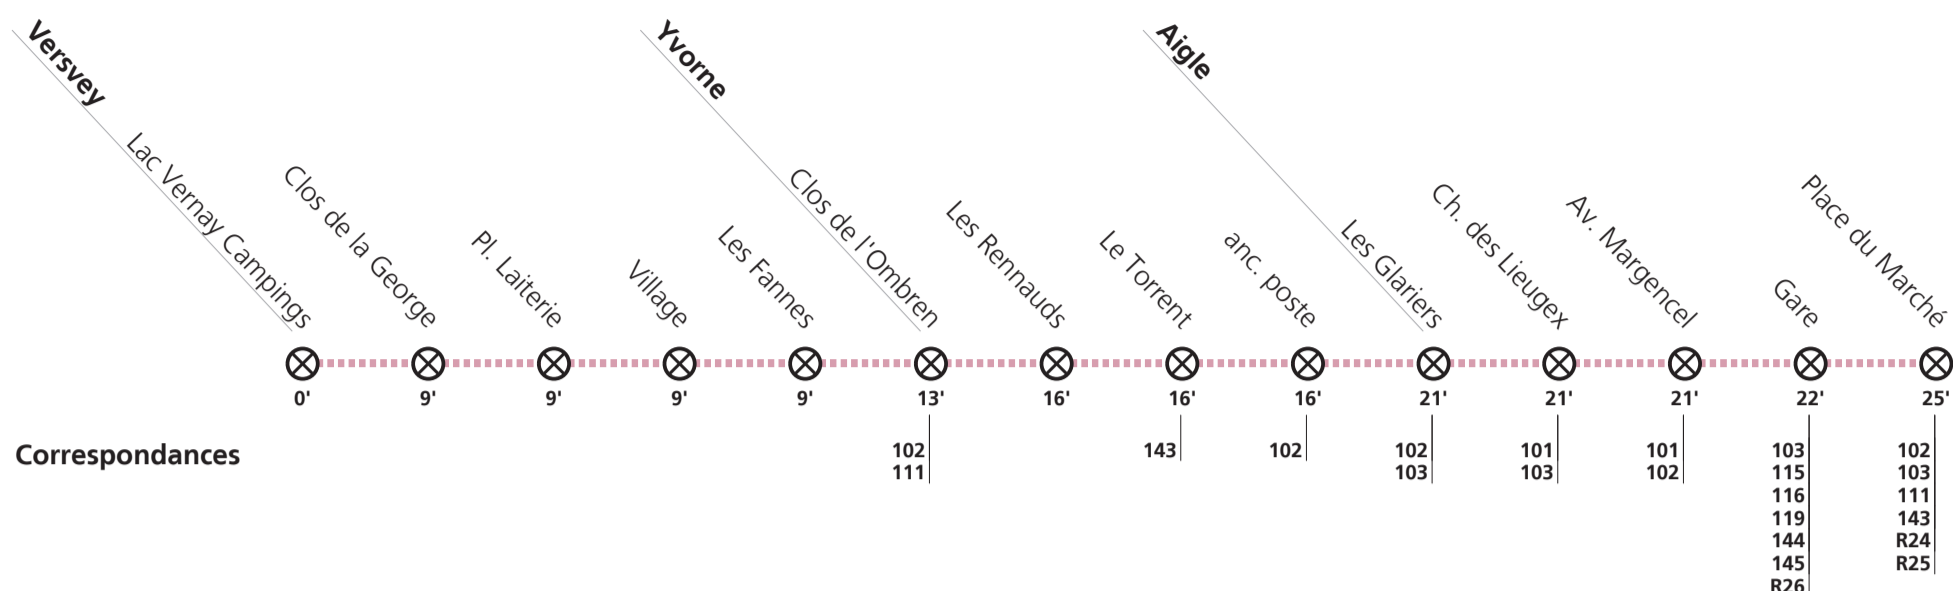

Périodes scolaires VD : 12.12 – 23.12 / 09.01 – 10.02 / 20.02 – 06.04 / 24.04 – 17.05 / 22.05 - 30.06 / 21.08 – 13.10 / 30.10 – 22.12

Fêtes générales: 1er et 2 janvier (Nouvel An), 7 avril (Vendredi-Saint), 10 avril (Lundi de Pâques), 18 mai (Ascension), 29 mai (Lundi de Pentecôte), 1er août (Fête Nationale), 25 et 26 décembre (Noël).

Horaire valable du 11 décembre 2022 au 9 décembre 2023.

**Téléchargez
l'App TPC**

**112****→ Aigle**

⊗ **Desserte sur demande:** Aux heures mentionnées par le symbole , demander le passage du bus via l'app TPC Mobile ou par téléphone. Pour la descente, s'adresser au conducteur dès la montée dans le bus.

Lundi-vendredi vacances scolaires VD

Versvey	Lac Vernay Campings	06:52	07:39	11:39	12:35	13:21	15:05	16:05	17:05	18:05	19:05
	Clos de la George	06:52	07:39	11:39	12:35	13:21	15:05	16:05	17:05	18:05	19:05
	Pl. Laiterie	06:52	07:39	11:39	12:35	13:21	15:05	16:05	17:05	18:05	19:05
	Village	06:52	07:39	11:39	12:35	13:21	15:05	16:05	17:05	18:05	19:05
	Les Fannes	06:52	07:39	11:39	12:35	13:21	15:05	16:05	17:05	18:05	19:05
Yvorne	Clos de l'Ombren	07:02	07:49	11:49	12:45	13:31	15:15	16:15	17:15	18:15	19:15
	Les Rennauds	07:06	07:53	11:53	12:49	13:35	15:19	16:19	17:19	18:19	19:19
	Le Torrent	07:06	07:53	11:53	12:49	13:35	15:19	16:19	17:19	18:19	19:19
	anc. poste	07:06	07:53	11:53	12:49	13:35	15:19	16:19	17:19	18:19	19:19
Aigle	Les Glariers	07:13	08:00	12:00	12:56	13:42	15:26	16:26	17:26	18:26	19:26
	Ch. des Lieugex	07:13	08:00	12:00	12:56	13:42	15:26	16:26	17:26	18:26	19:26
	Av. Margencel	07:13	08:00	12:00	12:56	13:42	15:26	16:26	17:26	18:26	19:26
	Gare	07:14	08:01	12:01	12:57	13:43	15:27	16:27	17:27	18:27	19:27
	Place du Marché	07:17	08:04	12:04	13:00	13:46	15:30	16:30	17:30	18:30	19:30