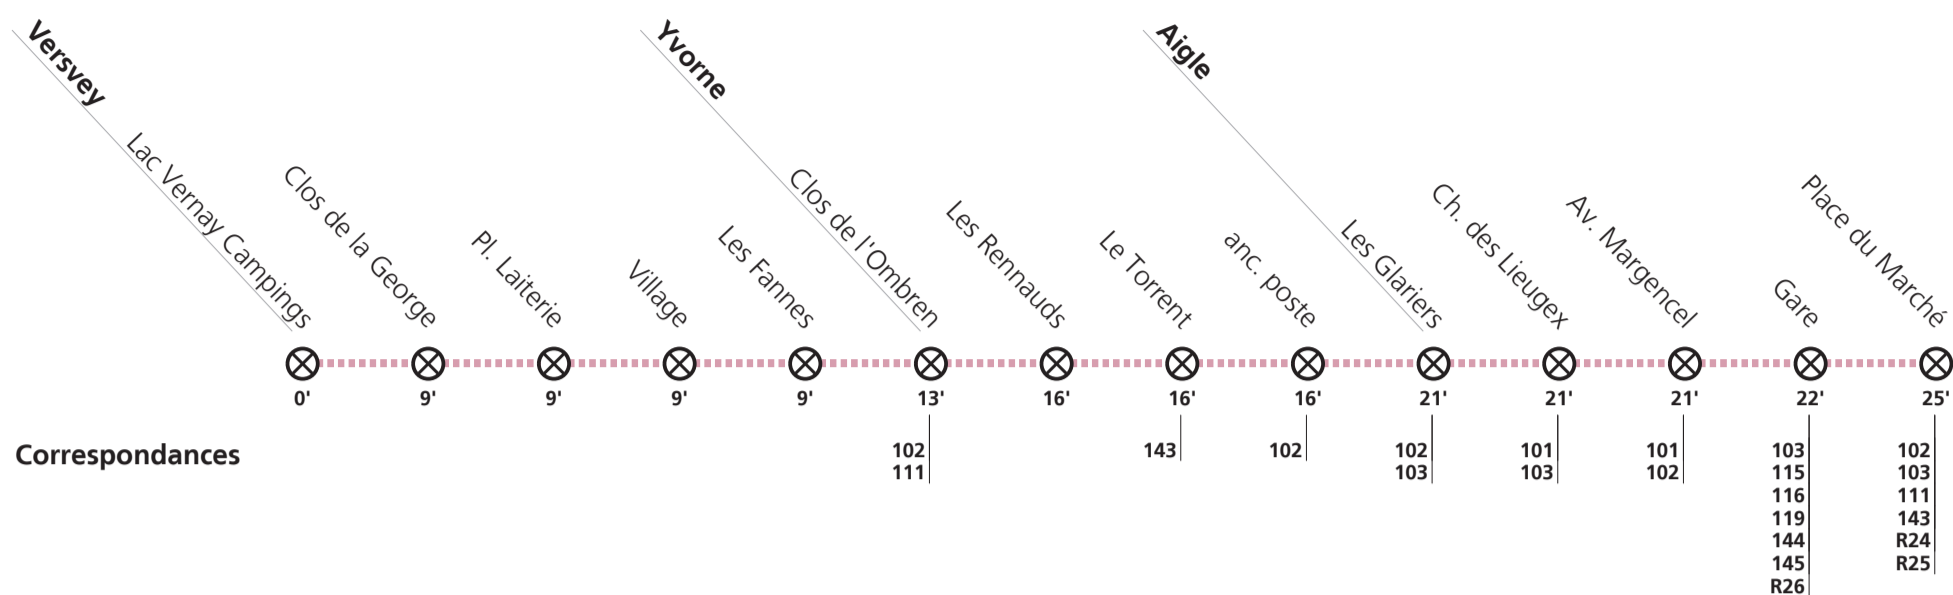

Périodes scolaires VD : 12.12 – 23.12 / 09.01 – 10.02 / 20.02 – 06.04 / 24.04 – 17.05 / 22.05 - 30.06 / 21.08 – 13.10 / 30.10 – 22.12

Fêtes générales: 1er et 2 janvier (Nouvel An), 7 avril (Vendredi-Saint), 10 avril (Lundi de Pâques), 18 mai (Ascension), 29 mai (Lundi de Pentecôte), 1er août (Fête Nationale), 25 et 26 décembre (Noël).

Horaire valable du 11 décembre 2022 au 9 décembre 2023.

Téléchargez l'App TPC

**112****→ Aigle**

⊗ **Desserte sur demande:** Aux heures mentionnées par le symbole , demander le passage du bus via l'app TPC Mobile ou par téléphone. Pour la descente, s'adresser au conducteur dès la montée dans le bus.