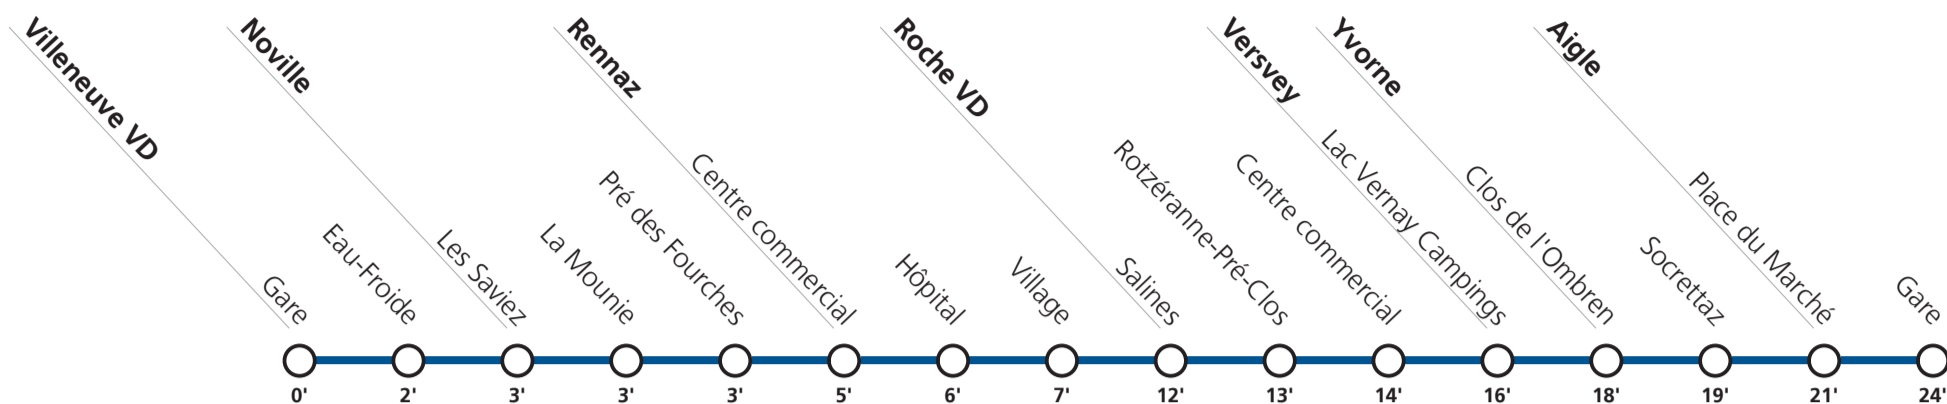

111

→ Aigle Gare

Correspondances

- 112
- 102
  103
  112
- 102
  103
- 102
  103
  112
  143
  R24
  R25
- 101
  102
  103
  115
  116
  119
  144
  145
  R26

Horaire identique tous les jours

Villeneuve VD	Gare	06:43	07:15	07:43	08:15	08:43	09:15	09:43	10:15	10:43	11:15	11:43	12:15	12:43	13:22	13:43
	Eau-Froide	06:45	07:17	07:45	08:17	08:45	09:17	09:45	10:17	10:45	11:17	11:45	12:17	12:45	13:24	13:45
Noville	Les Saviez	06:45	07:17	07:45	08:17	08:45	09:17	09:45	10:17	10:45	11:17	11:45	12:17	12:45	13:24	13:45
	La Mounie	06:45	07:17	07:45	08:17	08:45	09:17	09:45	10:17	10:45	11:17	11:45	12:17	12:45	13:24	13:45
	Pré des Fourches	06:46	07:18	07:46	08:18	08:46	09:18	09:46	10:18	10:46	11:18	11:46	12:18	12:46	13:25	13:46
Rennaz	Centre commercial	06:48	07:20	07:48	08:20	08:48	09:20	09:48	10:20	10:48	11:20	11:48	12:20	12:48	13:27	13:48
	Hôpital	06:49	07:21	07:49	08:21	08:49	09:21	09:49	10:21	10:49	11:21	11:49	12:21	12:49	13:28	13:49
	Village	06:50	07:22	07:50	08:22	08:50	09:22	09:50	10:22	10:50	11:22	11:50	12:22	12:50	13:29	13:50
Roche VD	Salines	06:55	07:27	07:55	08:27	08:55	09:27	09:55	10:27	10:55	11:27	11:55	12:27	12:55	13:34	13:55
	Rotzéranne-Pré-Clos	06:56	07:28	07:56	08:28	08:56	09:28	09:56	10:28	10:56	11:28	11:56	12:28	12:56	13:35	13:56
	Centre commercial	06:57	07:29	07:57	08:29	08:57	09:29	09:57	10:29	10:57	11:29	11:57	12:29	12:57	13:36	13:57
Versvey	Lac Vernay Campings	06:59	07:31	07:59	08:31	08:59	09:31	09:59	10:31	10:59	11:31	11:59	12:31	12:59	13:38	13:59
Yvorne	Clos de l'Ombren	07:01	07:33	08:01	08:33	09:01	09:33	10:01	10:33	11:01	11:33	12:01	12:33	13:01	13:40	14:01
	Socrettaz	07:02	07:34	08:02	08:34	09:02	09:34	10:02	10:34	11:02	11:34	12:02	12:34	13:02	13:41	14:02
Aigle	Place du Marché	07:04	07:36	08:04	08:36	09:04	09:36	10:04	10:36	11:04	11:36	12:04	12:36	13:04	13:43	14:04
	Gare	07:07	07:39	08:07	08:38	09:07	09:39	10:07	10:39	11:07	11:39	12:07	12:39	13:07	13:46	14:07

		Toutes les demi-heures								
Villeneuve VD	Gare	14:15	14:43	:15	:43	20:15	20:43	21:15	22:43	23:43
	Eau-Froide	14:17	14:45	:17	:45	20:17	20:45	21:17	22:45	23:45
Noville	Les Saviez	14:17	14:45	:17	:45	20:17	20:45	21:17	22:45	23:45
	La Mounie	14:17	14:45	:17	:45	20:17	20:45	21:17	22:45	23:45
	Pré des Fourches	14:18	14:46	:18	:46	20:18	20:46	21:18	22:46	23:46
Rennaz	Centre commercial	14:20	14:48	:20	:48	20:20	20:48	21:20	22:48	23:48
	Hôpital	14:21	14:49	:21	:49	20:21	20:49	21:21	22:49	23:49
	Village	14:22	14:50	:22	:50	20:22	20:50	21:22	22:50	23:50
Roche VD	Salines	14:27	14:55	:27	:55	20:27	20:55	21:27	22:55	23:55
	Rotzéranne-Pré-Clos	14:28	14:56	:28	:56	20:28	20:56	21:28	22:56	23:56
	Centre commercial	14:29	14:57	:29	:57	20:29	20:57	21:29	22:57	23:57
Versvey	Lac Vernay Campings	14:31	14:59	:31	:59	20:31	20:59	21:31	22:59	23:59
Yvorne	Clos de l'Ombren	14:33	15:01	:33	:01	20:33	21:01	21:33	23:01	00:01
	Socrettaz	14:34	15:02	:34	:02	20:34	21:02	21:34	23:02	00:02
Aigle	Place du Marché	14:36	15:04	:36	:04	20:36	21:04	21:36	23:04	00:04
	Gare	14:39	15:07	:39	:07	20:39	21:07	21:39	23:07	00:07