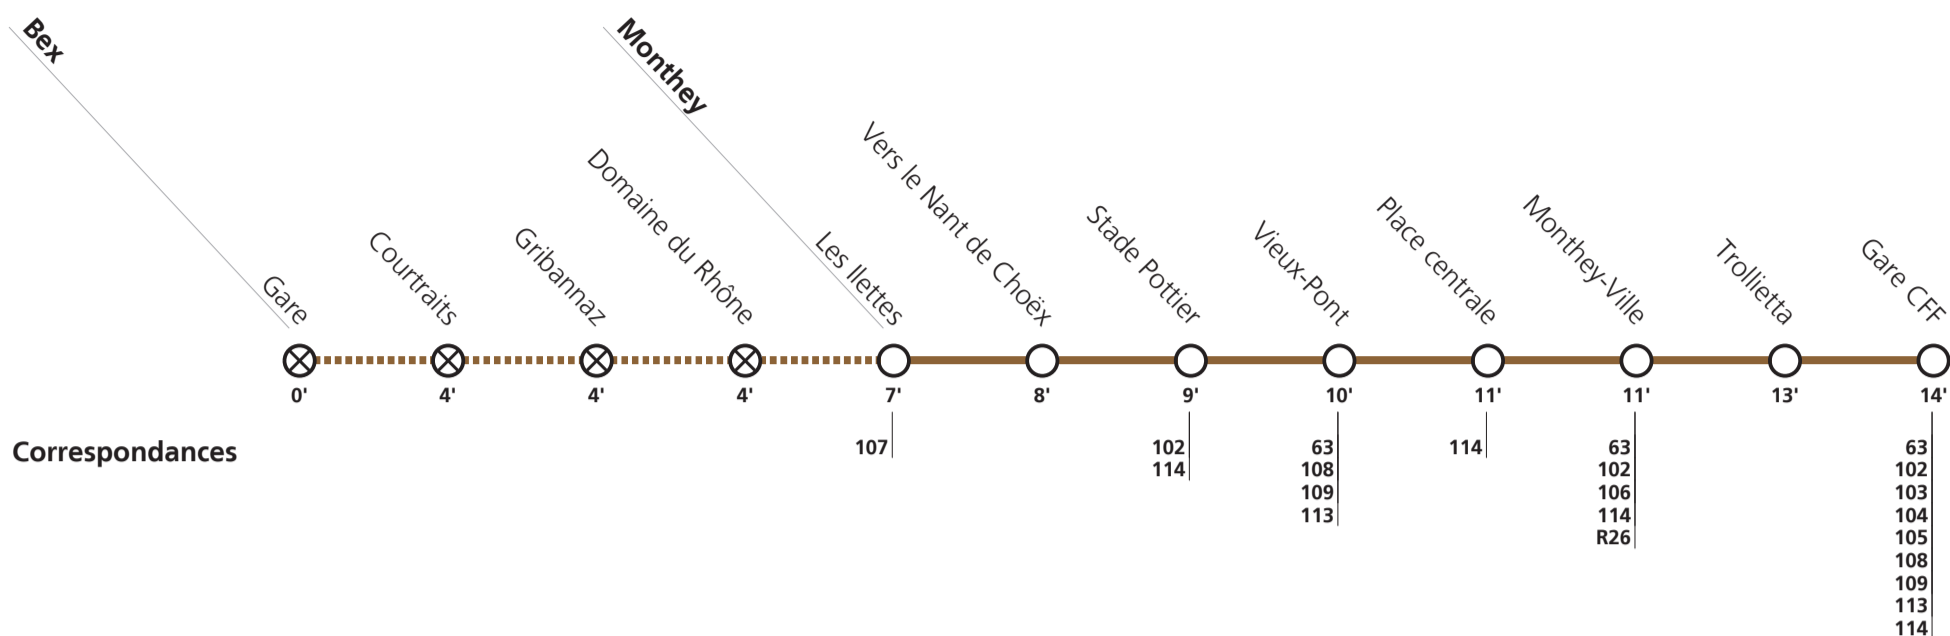

Horaire valable du 11 décembre 2022 au 09 décembre 2023.

Téléchargez l'App TPC

**110**

→ Monthey Gare CFF

⊗ **Desserte sur demande:** Aux heures mentionnées par le symbole , demander le passage du bus via l'app TPC Mobile ou par téléphone. Pour la descente, s'adresser au conducteur dès la montée dans le bus.

Dimanche et fêtes générales

Bex	Place du Marché																			
	Gare																			
Bex	Gare																			
	Courtraits																			
	Gribannaz																			
	Domaine du Rhône	04:59 	05:59 	06:59 	07:59 	08:59 	09:59 	10:59 	11:59 	12:59 	13:59 	14:59 	15:59 	16:59 	17:59 	18:59 	19:59 			
Monthey	Les Ilettes	05:07 	06:07 	07:07 	08:07 	09:07 	10:07 	11:07 	12:07 	13:07 	14:07 	15:07 	16:07 	17:07 	18:07 	19:07 	20:07 			
	Vers le Nant de Choëx	05:07 	06:07 	07:07 	08:07 	09:07 	10:07 	11:07 	12:07 	13:07 	14:07 	15:07 	16:07 	17:07 	18:07 	19:07 	20:07 			
	Stade Pottier																			
	Vieux-Pont																			
	Place centrale																			
	Monthey-Ville																			
	Trollietta																			
	Gare CFF	05:13	06:13	07:13	08:13	09:13	10:13	11:13	12:13	13:13	14:13	15:13	16:13	17:13	18:13	19:13	20:13			