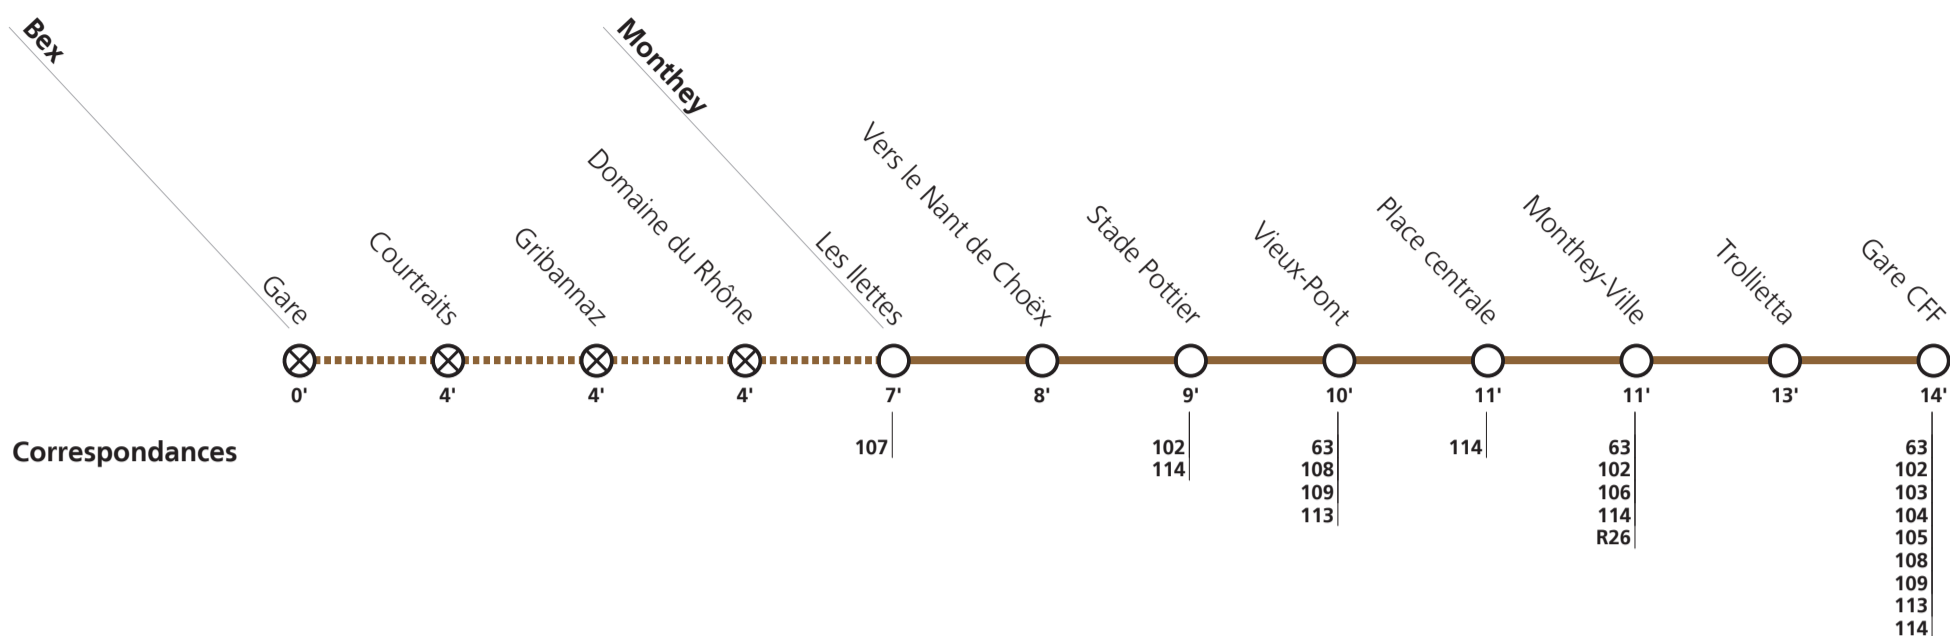

Horaire valable du 11 décembre 2022 au 09 décembre 2023.

Téléchargez
l'App TPC

**110**

→ Monthey Gare CFF

⊗ **Desserte sur demande:** Aux heures mentionnées par le symbole , demander le passage du bus via l'app TPC Mobile ou par téléphone. Pour la descente, s'adresser au conducteur dès la montée dans le bus.

Samedi sauf fêtes générales

Bex	Place du Marché	08:52	09:52	10:52	11:52	12:52	13:43	14:52	15:52	16:52	17:52	18:52					
	Gare	08:57	09:57	10:57	11:57	12:57	13:48	14:57	15:57	16:57	17:57	18:57					
Bex	Gare	08:59	09:59	10:59	11:59	12:59	13:59	14:59	15:59	16:59	17:59	18:59					
	Courtraits	09:00	10:00	11:00	12:00	13:00	14:00	15:00	16:00	17:00	18:00	19:00					
	Gribannaz	09:00	10:00	11:00	12:00	13:00	14:00	15:00	16:00	17:00	18:00	19:00					
	Domaine du Rhône	04:59	05:59	06:59	07:59	09:00	10:00	11:00	12:00	13:00	14:00	15:00	16:00	17:00	18:00	19:00	19:59
Monthey	Les Ilettes	05:07	06:07	07:07	08:07	09:06	10:06	11:06	12:06	13:06	14:06	15:06	16:06	17:06	18:06	19:06	20:07
	Vers le Nant de Choëx	05:07	06:07	07:07	08:07	09:06	10:06	11:06	12:06	13:06	14:06	15:06	16:06	17:06	18:06	19:06	20:07
	Stade Pottier					09:07	10:07	11:07	12:07	13:07	14:07	15:07	16:07	17:07	18:07	19:07	
	Vieux-Pont					09:08	10:08	11:08	12:08	13:08	14:08	15:08	16:08	17:08	18:08	19:08	
	Place centrale					09:09	10:09	11:09	12:09	13:09	14:09	15:09	16:09	17:09	18:09	19:09	
	Monthey-Ville					09:10	10:10	11:10	12:10	13:10	14:10	15:10	16:10	17:10	18:10	19:10	
	Trollietta					09:11	10:11	11:11	12:11	13:11	14:11	15:11	16:11	17:11	18:11	19:11	
	Gare CFF	05:13	06:13	07:13	08:13	09:13	10:13	11:13	12:13	13:13	14:13	15:13	16:13	17:13	18:13	19:13	20:13