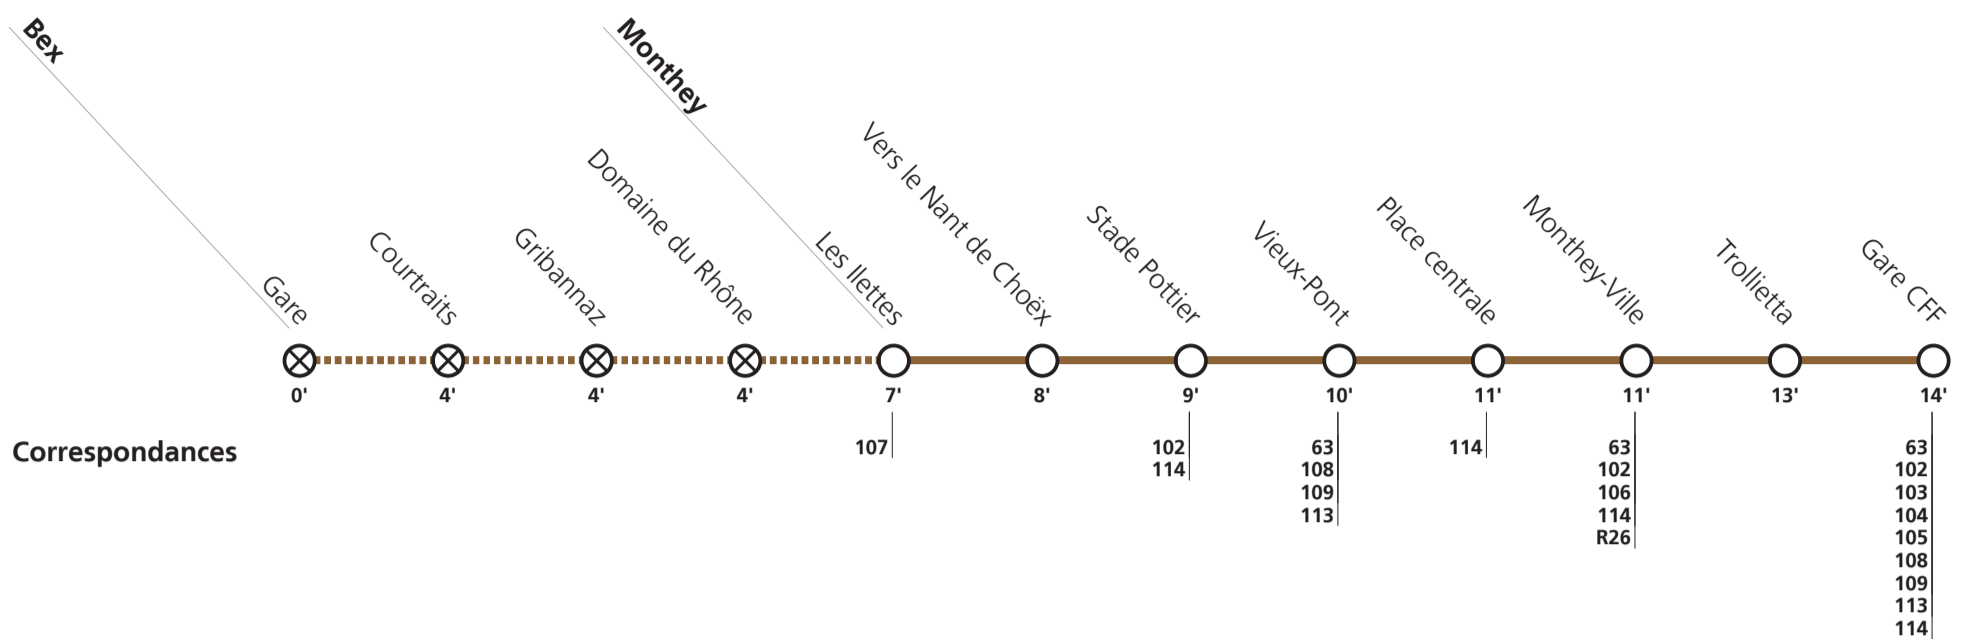

110

→ Monthey Gare CFF

⊗ **Desserte sur demande:** Aux heures mentionnées par le symbole , demander le passage du bus via l'app TPC Mobile ou par téléphone. Pour la descente, s'adresser au conducteur dès la montée dans le bus.

Lundi-vendredi sauf fêtes générales

Bex	Place du Marché	05:49	07:47	08:52	09:52	10:52	11:52	12:52	13:43	14:52	15:52	16:52	17:52	18:52			
	Gare	05:54	07:52	08:57	09:57	10:57	11:57	12:57	13:48	14:57	15:57	16:57	17:57	18:57			
Bex	Gare	05:59	06:59	07:59	08:59	09:59	10:59	11:59	12:59	13:59	14:59	15:59	16:59	17:59	18:59		
	Courtraits	06:00	07:00	08:00	09:00	10:00	11:00	12:00	13:00	14:00	15:00	16:00	17:00	18:00	19:00		
	Gribannaz	06:00	07:00	08:00	09:00	10:00	11:00	12:00	13:00	14:00	15:00	16:00	17:00	18:00	19:00		
	Domaine du Rhône	04:59	06:00	07:00	08:00	09:00	10:00	11:00	12:00	13:00	14:00	15:00	16:00	17:00	18:00	19:00	19:59
Monthey	Les Ilettes	05:07	06:06	07:06	08:06	09:06	10:06	11:06	12:06	13:06	14:06	15:06	16:06	17:06	18:06	19:06	20:07
	Vers le Nant de Choëx	05:07	06:06	07:06	08:06	09:06	10:06	11:06	12:06	13:06	14:06	15:06	16:06	17:06	18:06	19:06	20:07
	Stade Pottier	06:07	07:07	08:07	09:07	10:07	11:07	12:07	13:07	14:07	15:07	16:07	17:07	18:07	19:07		
	Vieux-Pont	06:08	07:08	08:08	09:08	10:08	11:08	12:08	13:08	14:08	15:08	16:08	17:08	18:08	19:08		
	Place centrale	06:09	07:09	08:09	09:09	10:09	11:09	12:09	13:09	14:09	15:09	16:09	17:09	18:09	19:09		
	Monthey-Ville	06:10	07:10	08:10	09:10	10:10	11:10	12:10	13:10	14:10	15:10	16:10	17:10	18:10	19:10		
	Trollietta	06:11	07:11	08:11	09:11	10:11	11:11	12:11	13:11	14:11	15:11	16:11	17:11	18:11	19:11		
	Gare CFF	05:13	06:13	07:13	08:13	09:13	10:13	11:13	12:13	13:13	14:13	15:13	16:13	17:13	18:13	19:13	20:13

1]

Bex	Place du Marché																
	Gare																
Bex	Gare																
	Courtraits																
	Gribannaz																
	Domaine du Rhône	20:59	21:59	22:59	23:59	00:59	02:15										
Monthey	Les Ilettes	21:07	22:07	23:07	00:07	01:07	02:23										
	Vers le Nant de Choëx	21:07	22:07	23:07	00:07	01:07	02:23										
	Stade Pottier																
	Vieux-Pont																
	Place centrale																
	Monthey-Ville																
	Trollietta																
	Gare CFF	21:13	22:13	23:13	00:13	01:13	02:29										

1] circule seulement le vendredi et le samedi soir

Demander le passage du bus via l'app "TPC Mobile" ou par téléphone 30 minutes avant le départ (+41 24 468 05 50). Pour la descente, s'adresser au conducteur dès la montée dans le bus.

Tous les arrêts sont sur demande: Pour la montée, faire signe au conducteur. Pour la descente, appuyer sur le bouton à bord, après avoir franchi l'arrêt précédent.

Fêtes générales: 1er et 2 janvier (Nouvel An), 7 avril (Vendredi-Saint), 10 avril (Lundi de Pâques), 18 mai (Ascension), 29 mai (Lundi de Pentecôte), 1er août (Fête Nationale), 25 et 26 décembre (Noël).

Horaire valable du 11 décembre 2022 au 09 décembre 2023.

Téléchargez
l'App TPC