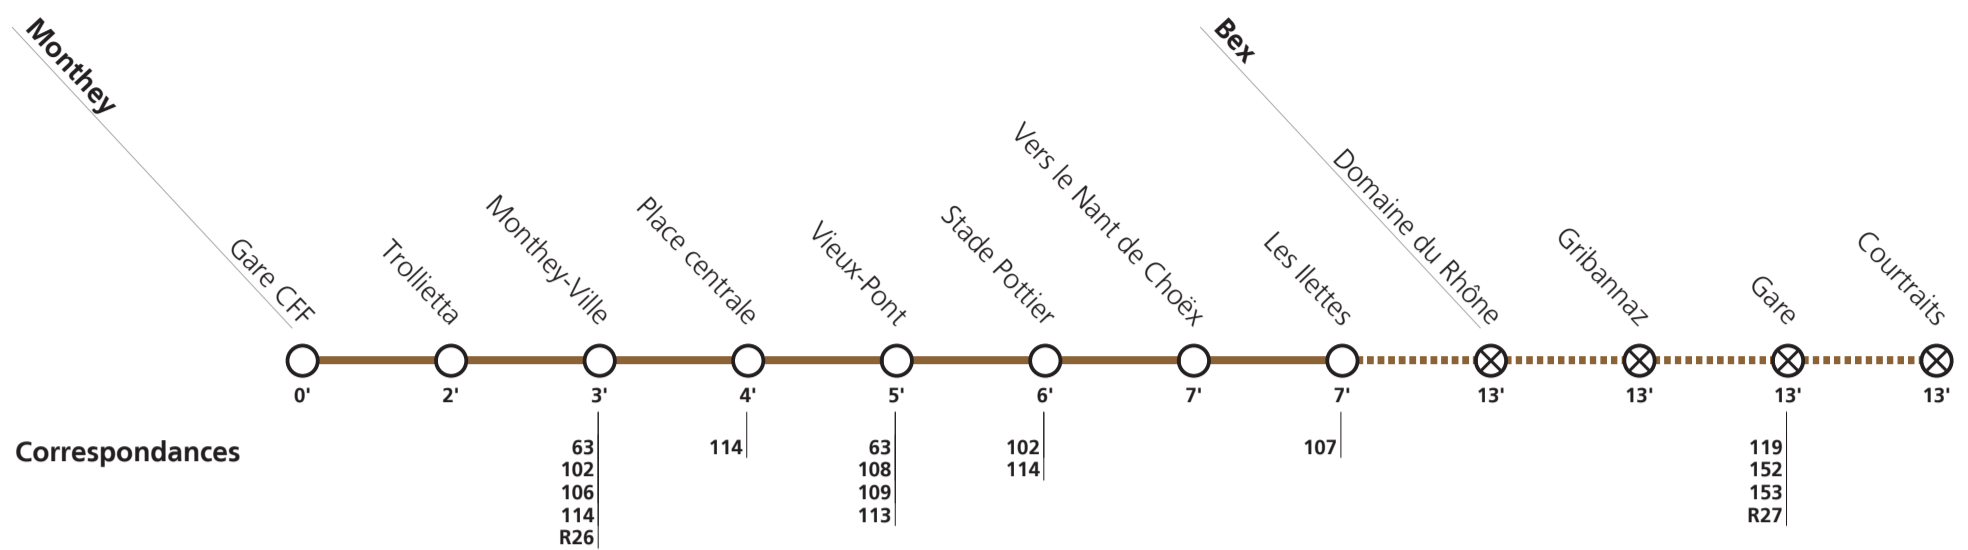

Tous les arrêts sont sur demande: Pour la montée, faire signe au conducteur. Pour la descente, appuyer sur le bouton à bord, après avoir franchi l'arrêt précédent.

Fêtes générales: 1er et 2 janvier (Nouvel An), 7 avril (Vendredi-Saint), 10 avril (Lundi de Pâques), 18 mai (Ascension), 29 mai (Lundi de Pentecôte), 1er août (Fête Nationale), 25 et 26 décembre (Noël).

Horaire valable du 11 décembre 2022 au 09 décembre 2023.

Téléchargez l'App TPC

**110****→ Bex Gare**

⊗ **Desserte sur demande:** Aux heures mentionnées par le symbole , demander le passage du bus via l'app TPC Mobile ou par téléphone. Pour la descente, s'adresser au conducteur dès la montée dans le bus.