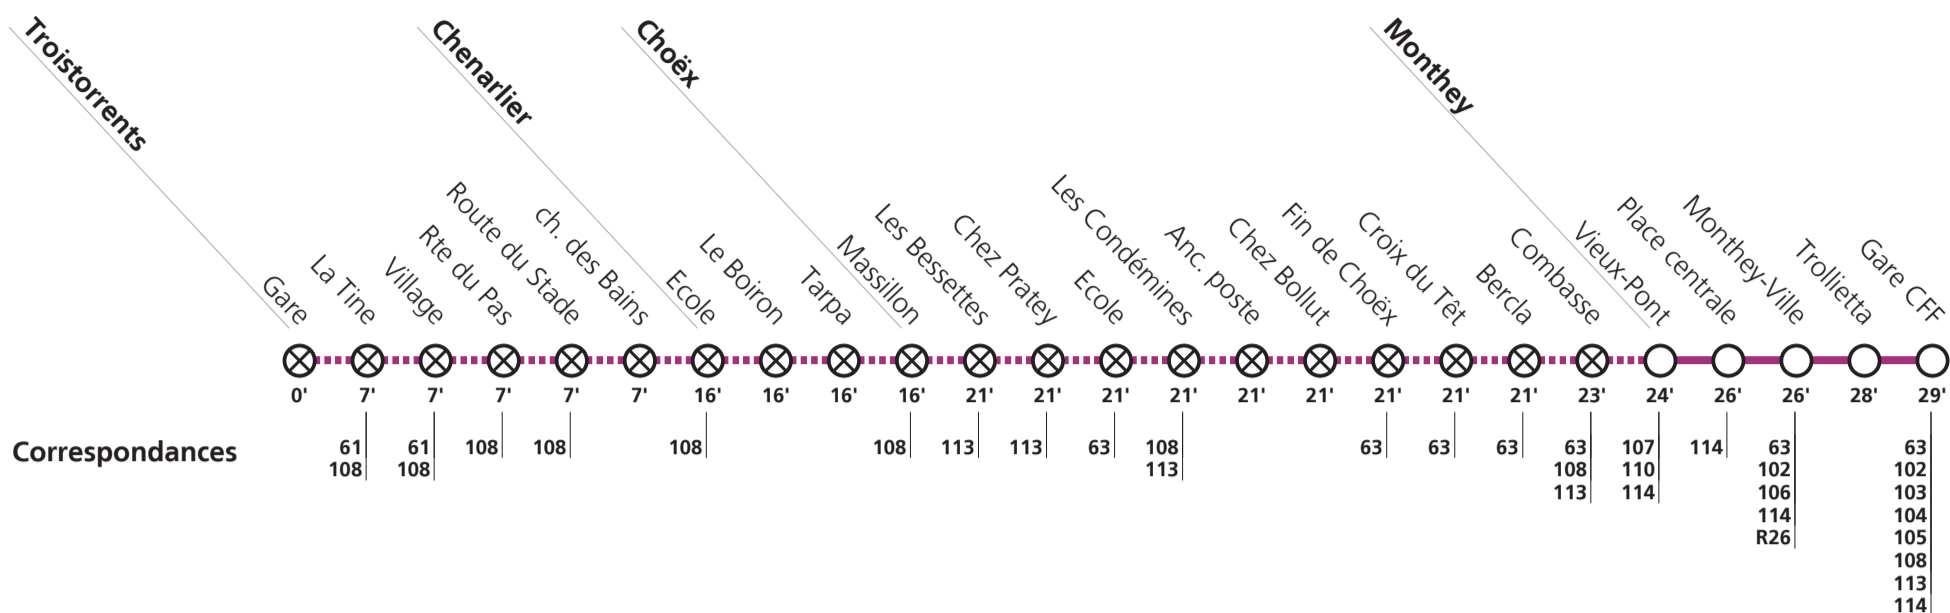

**Horaire valable du 11 décembre 2022 au 9 décembre 2023.**

**Téléchargez l'App TPC**

**109**

# → Monthey / Muraz

⊗ **Desserte sur demande:** Aux heures mentionnées par le symbole , demander le passage du bus via l'app TPC Mobile ou par téléphone. Pour la descente, s'adresser au conducteur dès la montée dans le bus.