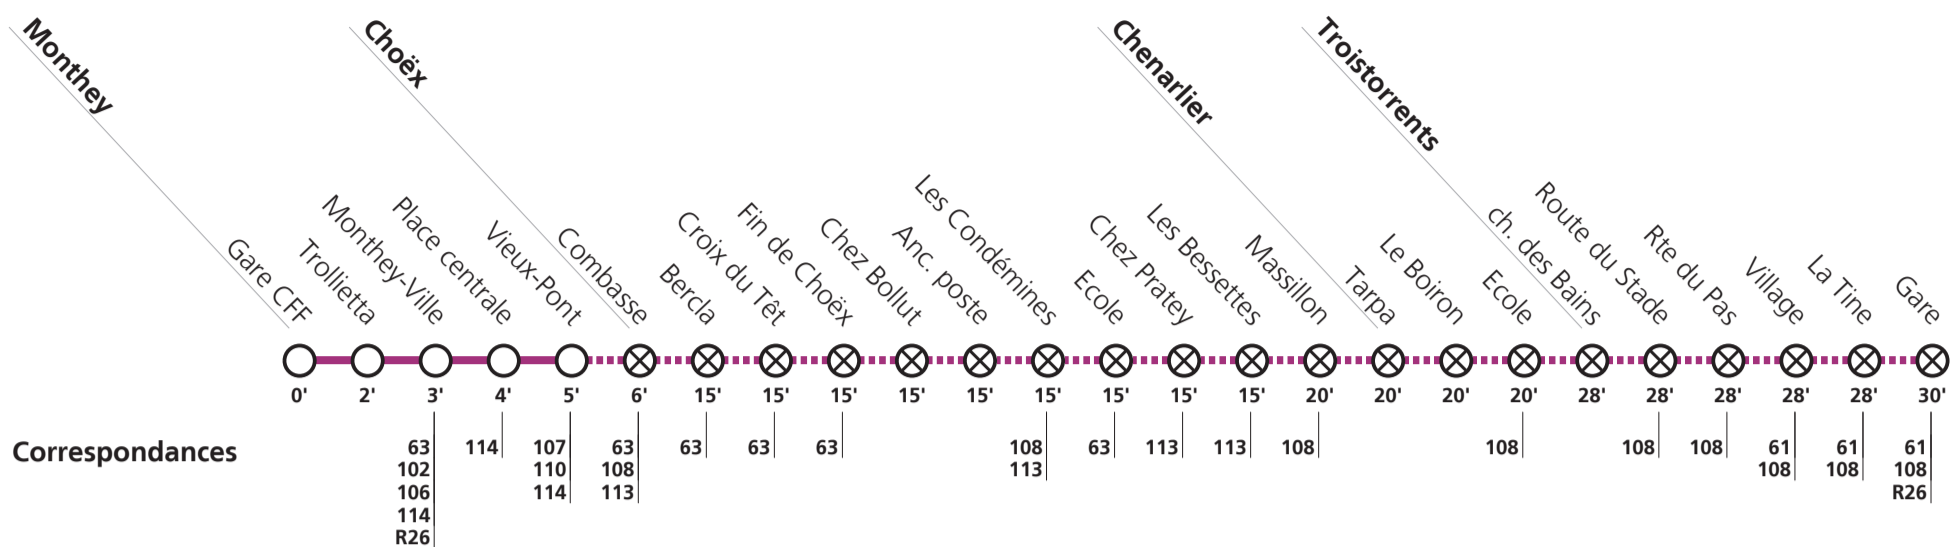

# → Troistorrents Gare

⊗ **Desserte sur demande:** Aux heures mentionnées par le symbole , demander le passage du bus via l'app TPC Mobile ou par téléphone. Pour la descente, s'adresser au conducteur dès la montée dans le bus.