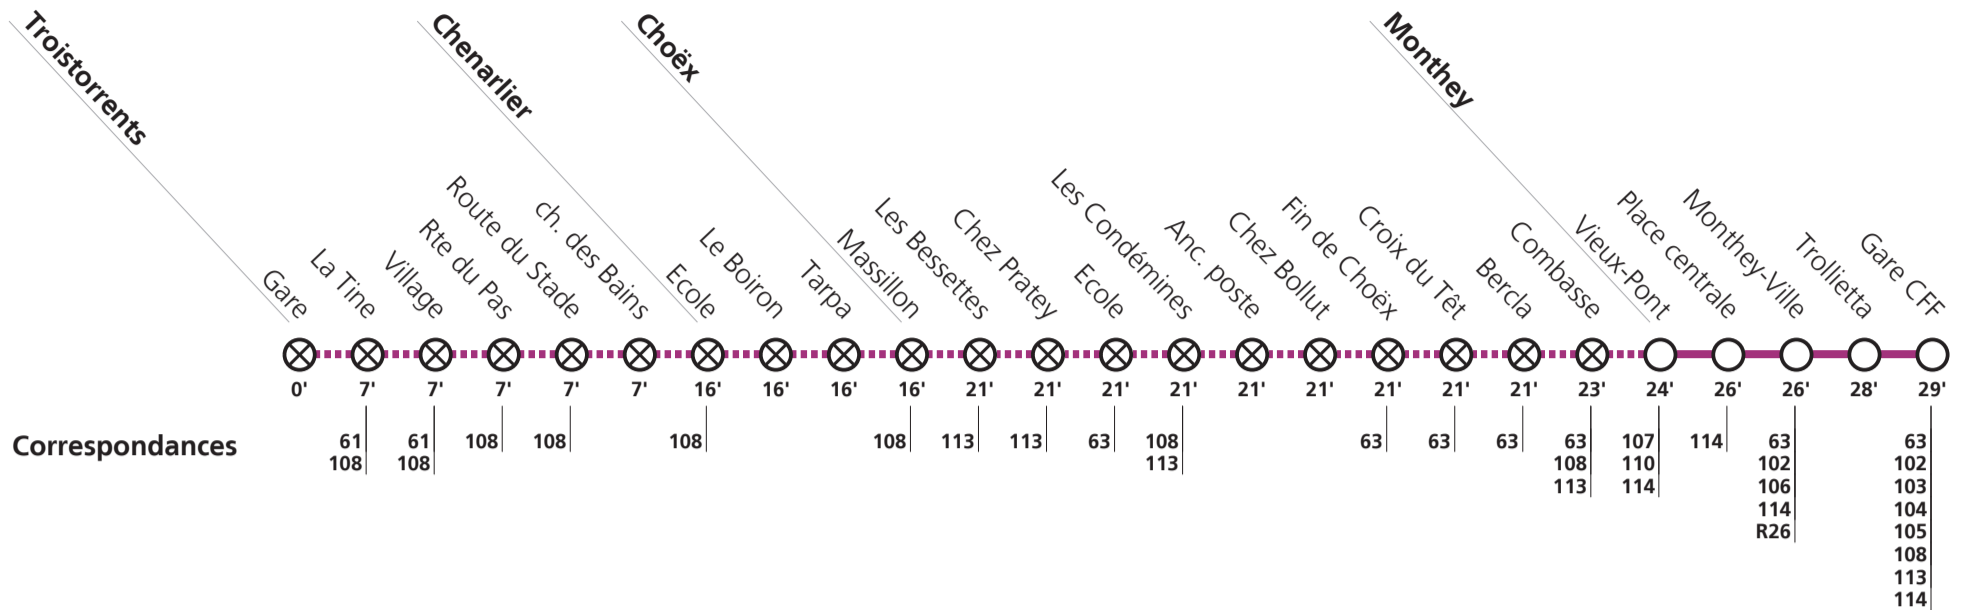

**Tous les arrêts sont sur demande:** Pour la montée, faire signe au conducteur. Pour la descente, appuyer sur le bouton à bord, après avoir franchi l'arrêt précédent.  
**Périodes scolaires VS :** 12.12 – 23.12 / 09.01 – 17.02 / 27.02 – 06.04 / 17.04 – 17.05 / 22.05 – 23.06 / 17.08 – 18.10 / 30.10 – 22.12

**Horaire valable du 11 décembre 2022 au 9 décembre 2023.**

Téléchargez l'App TPC

**109****→ Monthey / Muraz**

⊗ **Desserte sur demande:** Aux heures mentionnées par le symbole , demander le passage du bus via l'app TPC Mobile ou par téléphone. Pour la descente, s'adresser au conducteur dès la montée dans le bus.