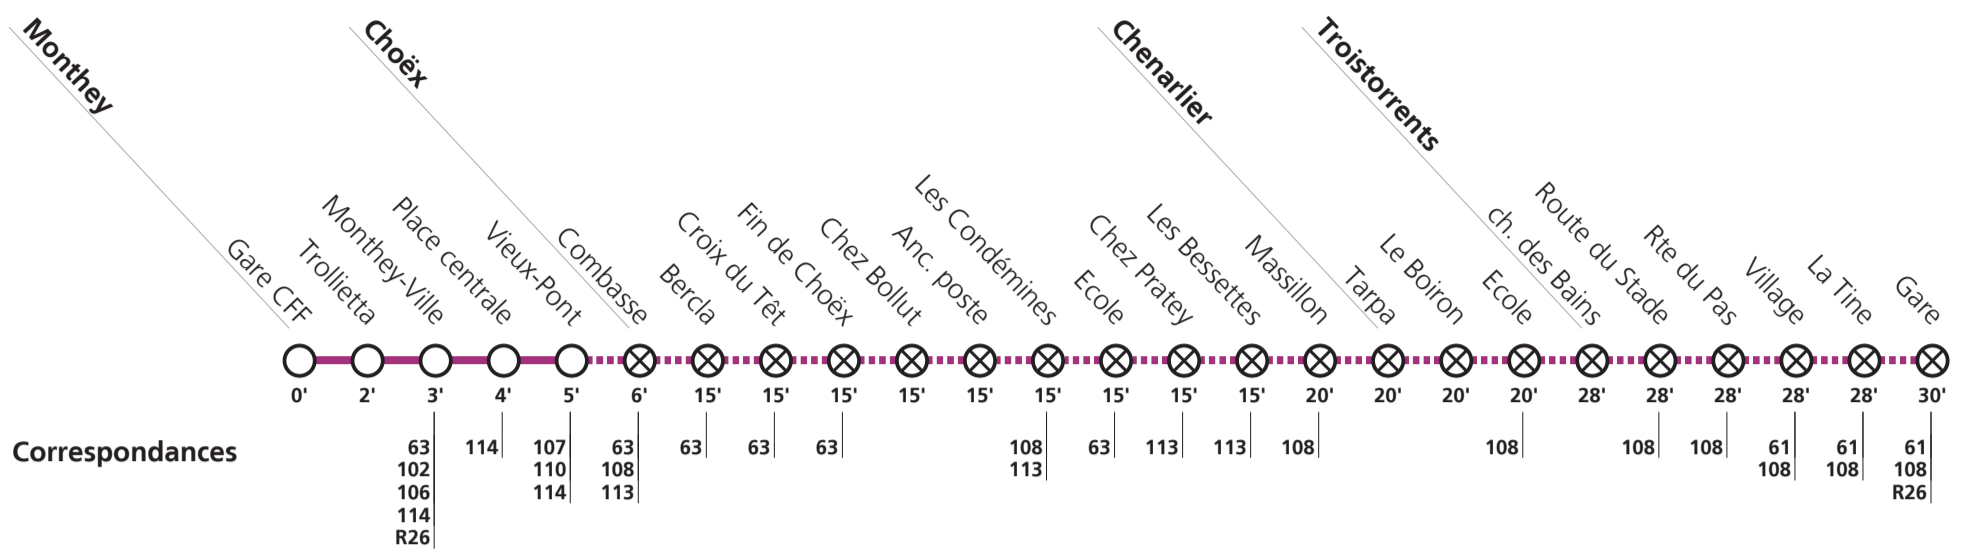

**Horaire valable du 11 décembre 2022 au 9 décembre 2023.**

Téléchargez l'App TPC

**109**

# → Troistorrents Gare

⊗ **Desserte sur demande:** Aux heures mentionnées par le symbole , demander le passage du bus via l'app TPC Mobile ou par téléphone. Pour la descente, s'adresser au conducteur dès la montée dans le bus.