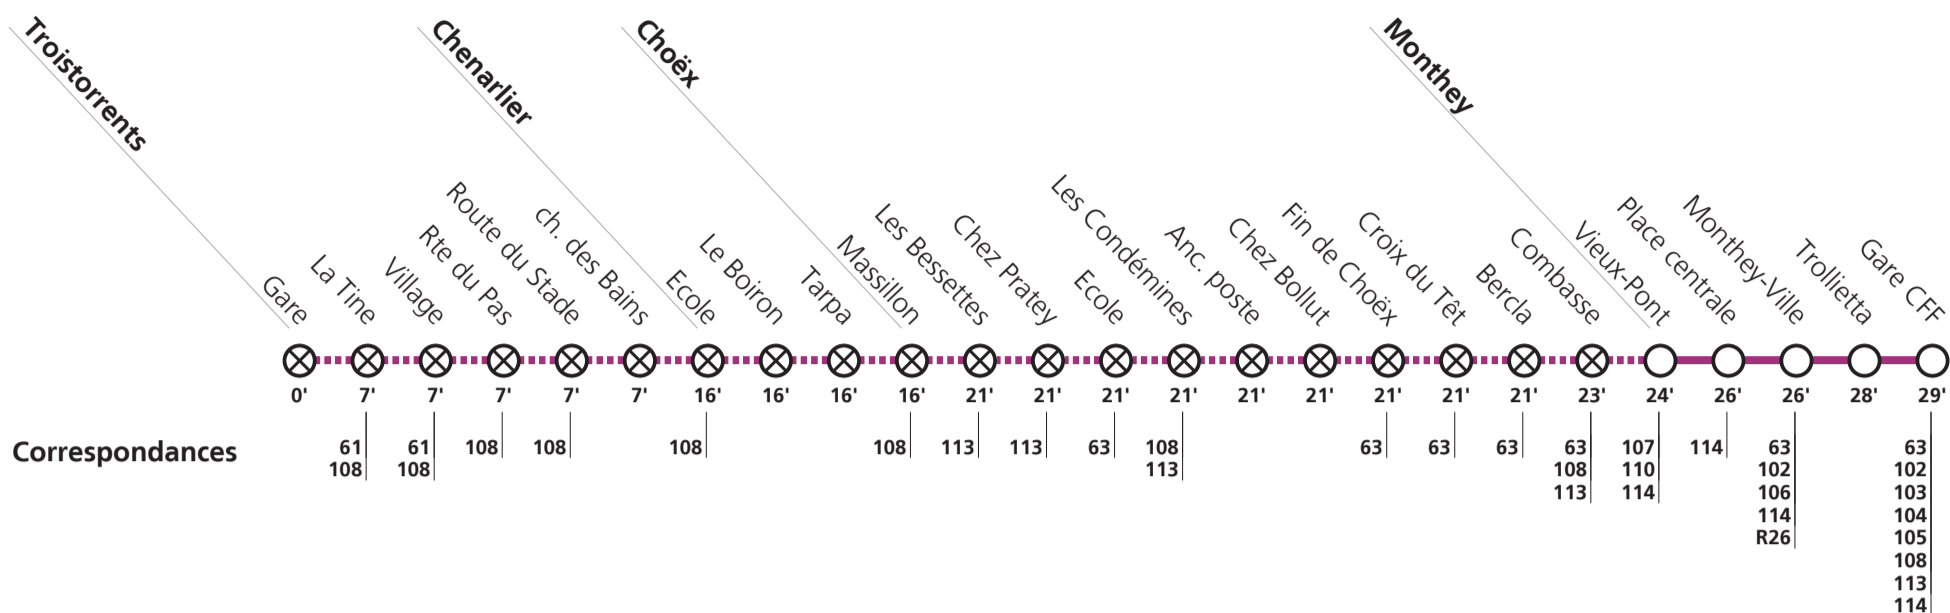

109

→ Monthey / Muraz

⊗ **Desserte sur demande:** Aux heures mentionnées par le symbole , demander le passage du bus via l'app TPC Mobile ou par téléphone. Pour la descente, s'adresser au conducteur dès la montée dans le bus.

Dimanche et fêtes générales

		1]	1]	1]	1]	1]	1]	1]	1]	1]	1]	1]	1]	1]	1]	1]	1]	1]	1]	1]	1]	1]	
Troistorrents	Gare	05:14	06:16	07:16	08:16	09:16	10:16	11:16	12:16	13:16	14:16	15:16	16:16	17:16	18:16	19:16	20:16						
	Village	05:14	06:16	07:16	08:16	09:16	10:16	11:16	12:16	13:16	14:16	15:16	16:16	17:16	18:16	19:16	20:16						
Chenarlier	Ecole	05:17	06:19	07:19	08:19	09:19	10:19	11:19	12:19	13:19	14:19	15:19	16:19	17:19	18:19	19:19	20:19						
Choëx	Ecole	05:20	06:22	07:22	08:22	09:22	10:22	11:22	12:22	13:22	14:22	15:22	16:22	17:22	18:22	19:22	20:22						
	Anc. poste	05:20	06:22	07:22	08:22	09:22	10:22	11:22	12:22	13:22	14:22	15:22	16:22	17:22	18:22	19:22	20:22						
	Combasse	05:36	06:38	07:38	08:38	09:38	10:38	11:38	12:38	13:38	14:38	15:38	16:38	17:38	18:38	19:38	20:38						
Monthey	Monthey-Ville	05:40	06:42	07:42	08:42	09:42	10:42	11:42	12:42	13:42	14:42	15:42	16:42	17:42	18:42	19:42	20:42						
	Gare CFF	05:42	06:44	07:44	08:44	09:44	10:44	11:44	12:44	13:44	14:44	15:44	16:44	17:44	18:44	19:44	20:44						
<i>Monthey</i>	<i>Gare CFF</i>	05:55	06:55	07:55	08:55	09:55	10:55	11:55	12:55	13:55	14:55	15:55	16:55	17:55	18:55	19:55	20:55						
	<i>Reposieux</i>	06:15	07:15	08:15	09:15	10:15	11:15	12:15	13:15	14:15	15:15	16:15	17:15	18:15	19:15	20:15	21:15						
<i>Collombey</i>	<i>Centre commercial</i>	06:15	07:15	08:15	09:15	10:15	11:15	12:15	13:15	14:15	15:15	16:15	17:15	18:15	19:15	20:15	21:15						
	<i>St Didier</i>	06:15	07:15	08:15	09:15	10:15	11:15	12:15	13:15	14:15	15:15	16:15	17:15	18:15	19:15	20:15	21:15						
		1]	1]	1]	1]																		
Troistorrents	Gare	21:16	22:16	23:16	00:16																		
	Village	21:16	22:16	23:16	00:16																		
Chenarlier	Ecole	21:19	22:19	23:19	00:19																		
Choëx	Ecole	21:22	22:22	23:22	00:22																		
	Anc. poste	21:22	22:22	23:22	00:22																		
	Combasse	21:38	22:38	23:38	00:38																		
Monthey	Monthey-Ville	21:42	22:42	23:42	00:42																		
	Gare CFF	21:44	22:44	23:44	00:44																		
<i>Monthey</i>	<i>Gare CFF</i>	21:55	22:55																				
	<i>Reposieux</i>	22:15	23:15																				
<i>Collombey</i>	<i>Centre commercial</i>	22:15	23:15																				
	<i>St Didier</i>	22:15	23:15																				

1] départ assuré par la ligne 108

Demander le passage du bus via l'app "TPC Mobile" ou par téléphone 30 minutes avant le départ (+41 24 468 05 50). Pour la descente, s'adresser au conducteur dès la montée dans le bus.

Tous les arrêts sont sur demande: Pour la montée, faire signe au conducteur. Pour la descente, appuyer sur le bouton à bord, après avoir franchi l'arrêt précédent.

Périodes scolaires VS : 12.12 – 23.12 / 09.01 – 17.02 / 27.02 – 06.04 / 17.04 – 17.05 / 22.05 – 23.06 / 17.08 – 18.10 / 30.10 – 22.12

Fêtes générales: 1er et 2 janvier (Nouvel An), 7 avril (Vendredi-Saint), 10 avril (Lundi de Pâques), 18 mai (Ascension), 29 mai (Lundi de Pentecôte), 1er août (Fête Nationale), 25 et 26 décembre (Noël).

Horaire valable du 11 décembre 2022 au 9 décembre 2023.

Téléchargez l'App TPC