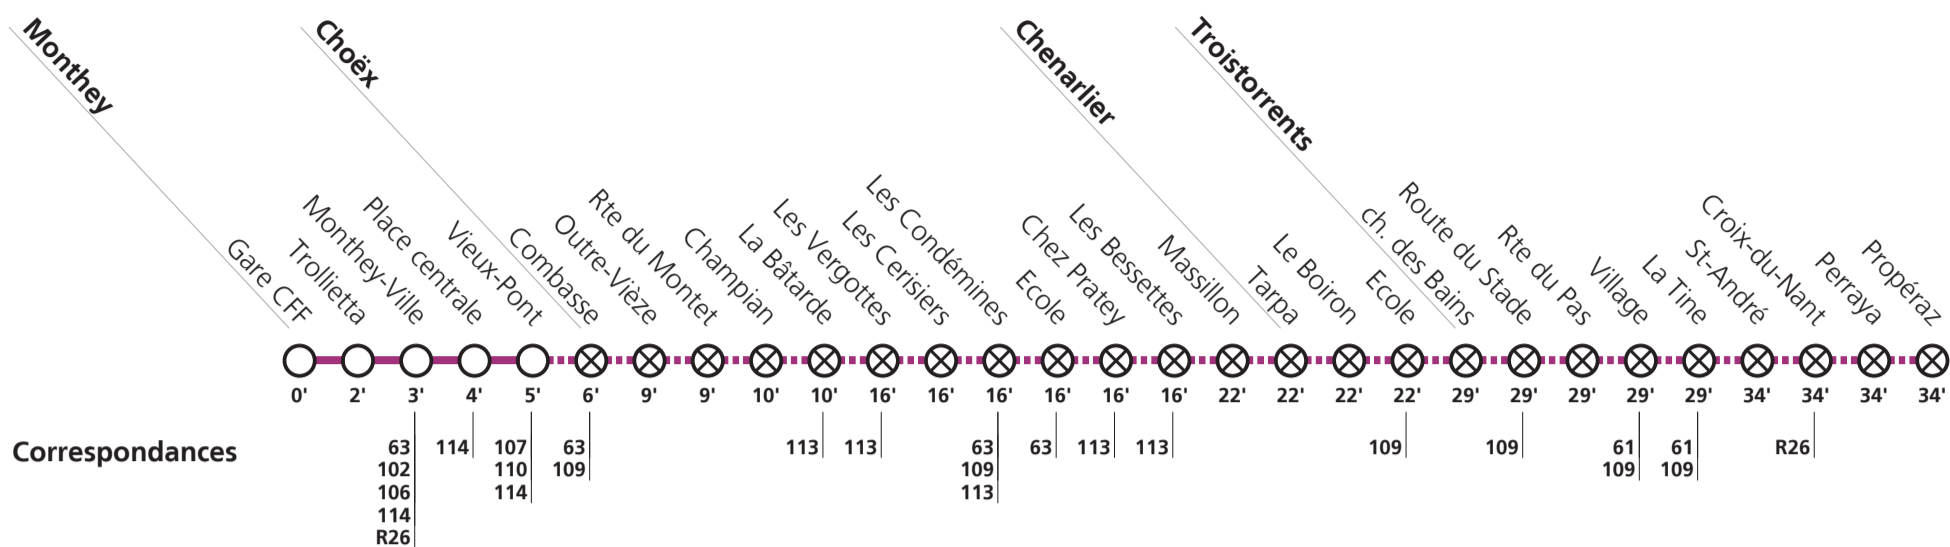

# → Troistorrents Propéraz

⊗ **Desserte sur demande:** Aux heures mentionnées par le symbole , demander le passage du bus via l'app TPC Mobile ou par téléphone. Pour la descente, s'adresser au conducteur dès la montée dans le bus.