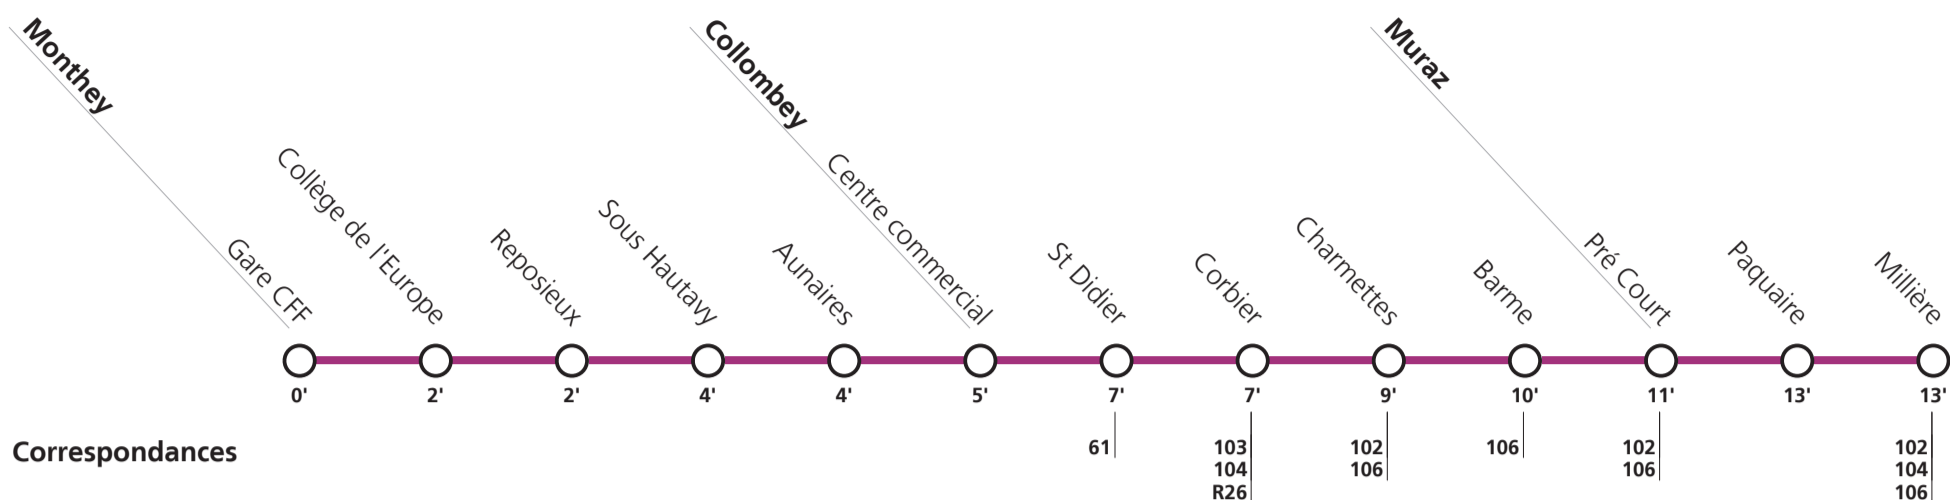

1] départ assuré par la ligne 102

^{1]} Demander le passage du bus via l'app "TPC Mobile" ou par téléphone 30 minutes avant le départ (+41 24 468 05 50).
 Pour la descente, s'adresser au conducteur dès la montée dans le bus.

Tous les arrêts sont sur demande: Pour la montée, faire signe au conducteur. Pour la descente, appuyer sur le bouton à bord, après avoir franchi l'arrêt précédent.

Fêtes générales: 1er et 2 janvier (Nouvel An), 7 avril (Vendredi-Saint), 10 avril (Lundi de Pâques), 18 mai (Ascension), 29 mai (Lundi de Pentecôte), 1er août (Fête Nationale), 25 et 26 décembre (Noël).

Horaire valable du 11 décembre 2022 au 9 décembre 2023.

**Téléchargez
l'App TPC**

**105****→ Muraz****Dimanche et fêtes générales**

		Toutes les heures			
		1]	1]	1]	
Monthey	Vieux-Pont				
	Monthey-Ville				
	Gare CFF				
Monthey	Gare CFF				
Collombey	Centre commercial				
	Corbier	04:15	:15	22:15	00:15
	Charmettes	04:25	:25	22:25	00:25
	Barme	04:25	:25	22:25	00:25
Muraz	Millière	04:25	:25	22:25	00:25
Muraz	Millière	04:45	:45	22:45	
Collombey-le-Gd.	Centre	05:15	:15	23:15	

1] départ assuré par la ligne 102

📱 Demander le passage du bus via l'app "TPC Mobile" ou par téléphone 30 minutes avant le départ (+41 24 468 05 50).
 Pour la descente, s'adresser au conducteur dès la montée dans le bus.