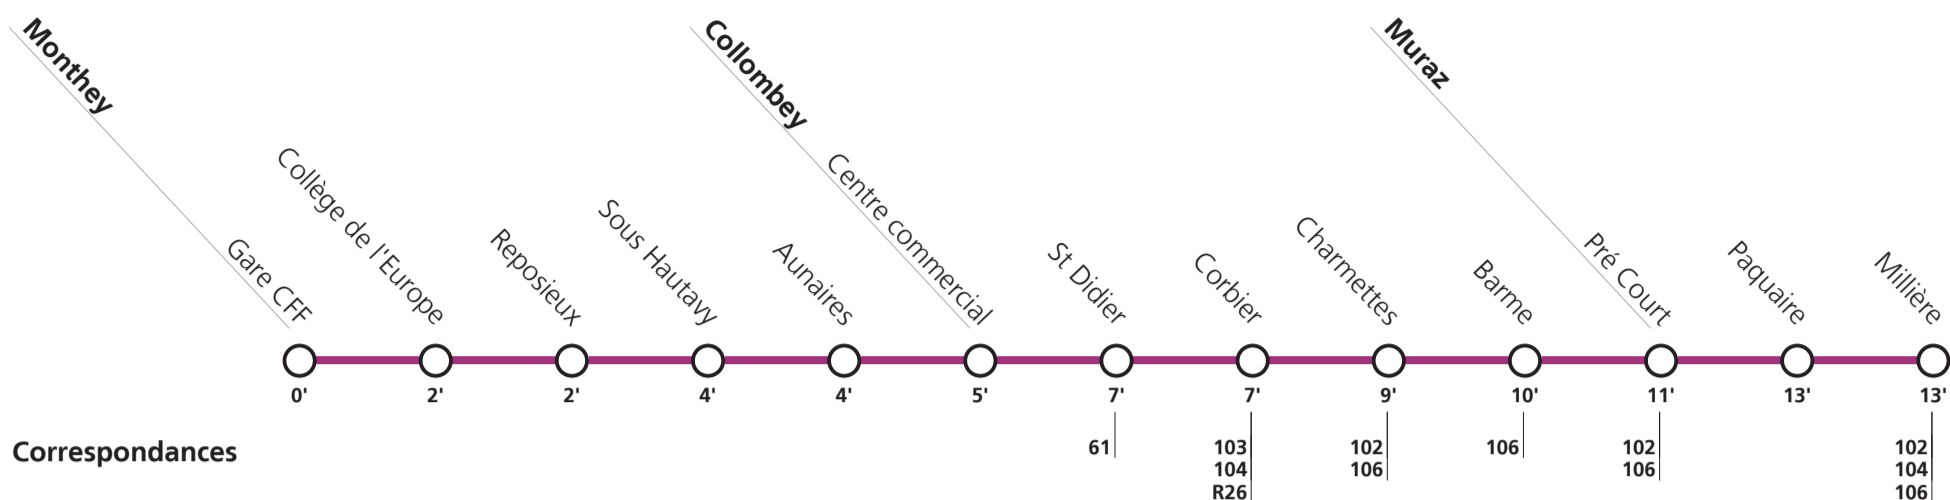

105

→ Muraz

Lundi-vendredi sauf fêtes générales

		Toutes les heures													
		2]	2]			2]	2]	2]	2]	2]	1]	2]			
Monthey	Vieux-Pont	06:38	:38	16:38	18:38	19:38									
	Monthey-Ville	06:40	:40	16:40	18:40	19:40									
	Gare CFF	06:43	:43	16:43	18:43	19:43									
Monthey	Gare CFF	05:42		06:44	:44	16:44	18:44	19:44							
Collombey	Centre commercial	05:47		06:49	:49	16:49	18:49	19:49							
	Corbier	04:15[📞]	05:15[📞]	05:49	06:51	:51	16:51	18:51	19:51	20:15[📞]	21:15[📞]	22:15[📞]	23:15[📞]	00:15[📞]	01:20[📞]
	Charmettes	04:25[📞]	05:25[📞]	05:50	06:52	:52	16:52	18:52	19:52	20:25[📞]	21:25[📞]	22:25[📞]	23:25[📞]	00:25[📞]	01:30[📞]
	Barme	04:25[📞]	05:25[📞]	05:51	06:53	:53	16:53	18:53	19:53	20:25[📞]	21:25[📞]	22:25[📞]	23:25[📞]	00:25[📞]	01:30[📞]
Muraz	Millière	04:25[📞]	05:25[📞]	05:55	06:57	:57	16:57	18:57	19:57	20:25[📞]	21:25[📞]	22:25[📞]	23:25[📞]	00:25[📞]	01:30[📞]
Muraz	Millière	04:45[📞]	05:45[📞]	05:55	06:57	:57	16:57	18:57	19:57	20:45[📞]	21:45[📞]	22:45[📞]			
Collombey-le-Gd.	Centre	05:15[📞]	06:15	06:02	07:04	:04	17:04	19:03	20:03	21:15[📞]	22:15[📞]	23:15[📞]			

1] vendredi et samedi sauf pendant les fêtes générales

2] départ assuré par la ligne 102

📞 Demander le passage du bus via l'app "TPC Mobile" ou par téléphone 30 minutes avant le départ (+41 24 468 05 50).
Pour la descente, s'adresser au conducteur dès la montée dans le bus.

Tous les arrêts sont sur demande: Pour la montée, faire signe au conducteur. Pour la descente, appuyer sur le bouton à bord, après avoir franchi l'arrêt précédent.

Fêtes générales: 1er et 2 janvier (Nouvel An), 7 avril (Vendredi-Saint), 10 avril (Lundi de Pâques), 18 mai (Ascension), 29 mai (Lundi de Pentecôte), 1er août (Fête Nationale), 25 et 26 décembre (Noël).

Horaire valable du 11 décembre 2022 au 9 décembre 2023.

**Téléchargez
l'App TPC**