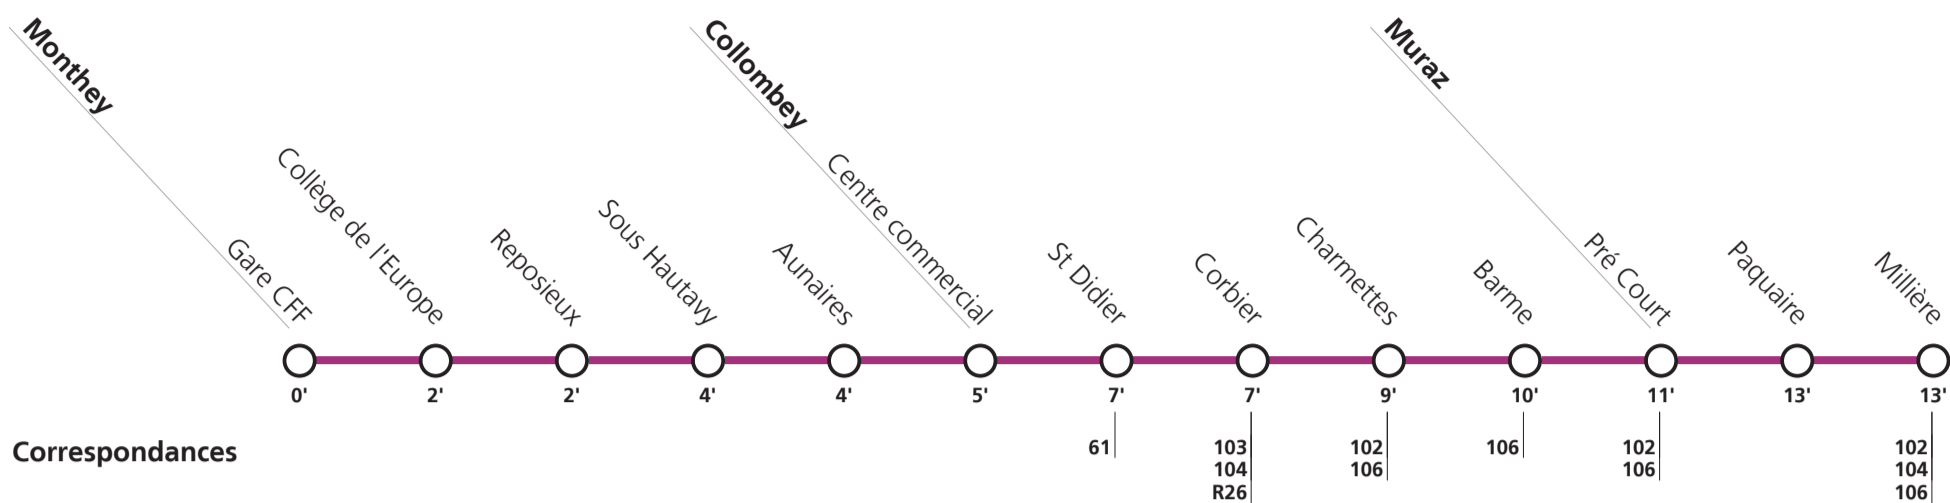

Tous les arrêts sont sur demande: Pour la montée, faire signe au conducteur. Pour la descente, appuyer sur le bouton à bord, après avoir franchi l'arrêt précédent.

Fêtes générales: 1er et 2 janvier (Nouvel An), 7 avril (Vendredi-Saint), 10 avril (Lundi de Pâques), 18 mai (Ascension), 29 mai (Lundi de Pentecôte), 1er août (Fête Nationale), 25 et 26 décembre (Noël).

Horaire valable du 11 décembre 2022 au 9 décembre 2023.

**Téléchargez
l'App TPC**

**105****→ Muraz****Samedi sauf fêtes générales**

		Toutes les heures															
		1]	1]	1]	1]	1]	1]	1]	1]	1]	1]	1]	1]	1]	1]		
Monthey	Vieux-Pont	09:38	:38	16:38	18:38												
	Monthey-Ville	09:40	:40	16:40	18:40												
	Gare CFF	09:43	:43	16:43	18:43												
Monthey	Gare CFF	09:44	:44	16:44	18:44												
Collombey	Centre commercial	09:49	:49	16:49	18:49												
	Corbier	04:15 ^{1]}	05:15 ^{1]}	06:15 ^{1]}	07:15 ^{1]}	08:15 ^{1]}	09:51	:51	16:51	18:51	19:15 ^{1]}	20:15 ^{1]}	21:15 ^{1]}	22:15 ^{1]}	23:15 ^{1]}	00:15 ^{1]}	01:20 ^{1]}
	Charmettes	04:25 ^{1]}	05:25 ^{1]}	06:25 ^{1]}	07:25 ^{1]}	08:25 ^{1]}	09:52	:52	16:52	18:52	19:25 ^{1]}	20:25 ^{1]}	21:25 ^{1]}	22:25 ^{1]}	23:25 ^{1]}	00:25 ^{1]}	01:30 ^{1]}
	Barme	04:25 ^{1]}	05:25 ^{1]}	06:25 ^{1]}	07:25 ^{1]}	08:25 ^{1]}	09:53	:53	16:53	18:53	19:25 ^{1]}	20:25 ^{1]}	21:25 ^{1]}	22:25 ^{1]}	23:25 ^{1]}	00:25 ^{1]}	01:30 ^{1]}
Muraz	Millière	04:25 ^{1]}	05:25 ^{1]}	06:25 ^{1]}	07:25 ^{1]}	08:25 ^{1]}	09:57	:57	16:57	18:57	19:25 ^{1]}	20:25 ^{1]}	21:25 ^{1]}	22:25 ^{1]}	23:25 ^{1]}	00:25 ^{1]}	01:30 ^{1]}
Muraz	Millière	04:45 ^{1]}	05:45 ^{1]}	06:45	07:45	08:45 ^{1]}	09:57	:57	16:57	18:57	19:45	20:45 ^{1]}	21:45 ^{1]}	22:45 ^{1]}	23:45 ^{1]}	00:45 ^{1]}	
Collombey-le-Gd.	Centre	05:15 ^{1]}	06:15 ^{1]}	07:15	08:15	09:15	10:04	:04	17:04	19:03	20:15	21:15 ^{1]}	22:15 ^{1]}	23:15 ^{1]}	00:15 ^{1]}	01:15	