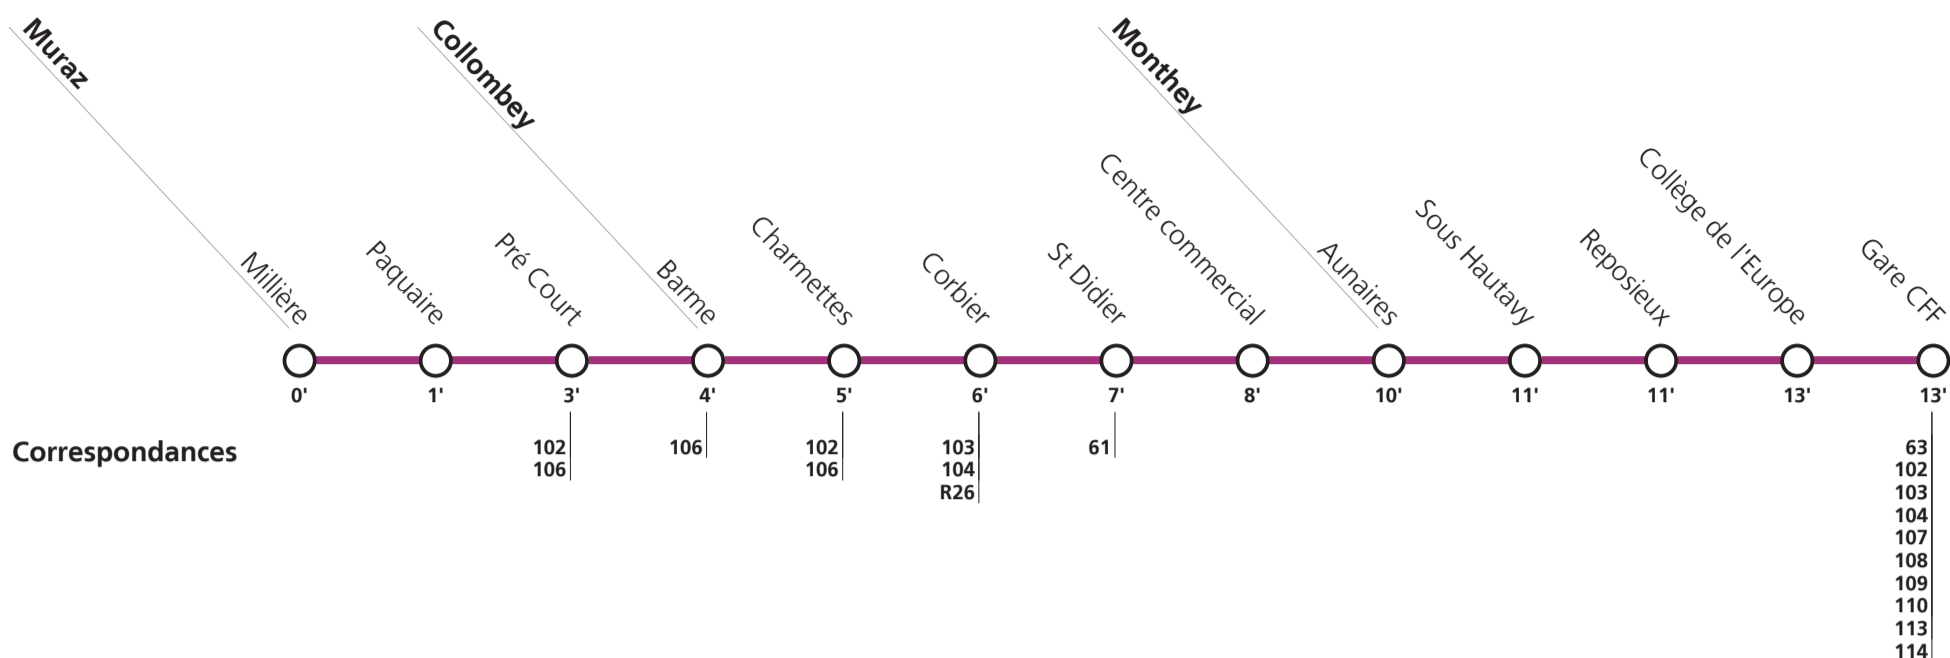

Horaire valable du 11 décembre 2022 au 9 décembre 2023.

Téléchargez
l'App TPC

**105****→ Monthey****Samedi sauf fêtes générales**

		1]				Toutes les heures			1]				
Collombey-le-Gd.	Centre	05:10	06:10	07:10	08:10	09:08	:08	18:08	20:10	21:10	22:10	23:10	00:10
Muraz	Millière	05:40	06:40	07:40	08:40	09:14	:14	18:14	20:40	21:40	22:40	23:40	00:40
Muraz	Millière	05:45	06:45	07:45	08:45	09:14	:14	18:14	20:45	21:45	22:45	23:45	00:45
Collombey	Barme	05:50	06:50	07:50	08:50	09:17	:17	18:17	20:50	21:50	22:50	23:50	00:50
	Charmettes	05:50	06:50	07:50	08:50	09:18	:18	18:18	20:50	21:50	22:50	23:50	00:50
	Corbier	06:15 ▲	07:15 ▲	08:15 ▲	09:15 ▲	09:20	:20	18:20	21:15 ▲	22:15 ▲	23:15 ▲	00:15 ▲	01:15 ▲
	Centre commercial					09:22	:22	18:22					
Monthey	Gare CFF					09:27	:27	18:27					
Monthey	Gare CFF					09:28	:28	18:28					
	Monthey-Ville					09:31	:31	18:31					
	Vieux-Pont					09:33	:33	18:33					