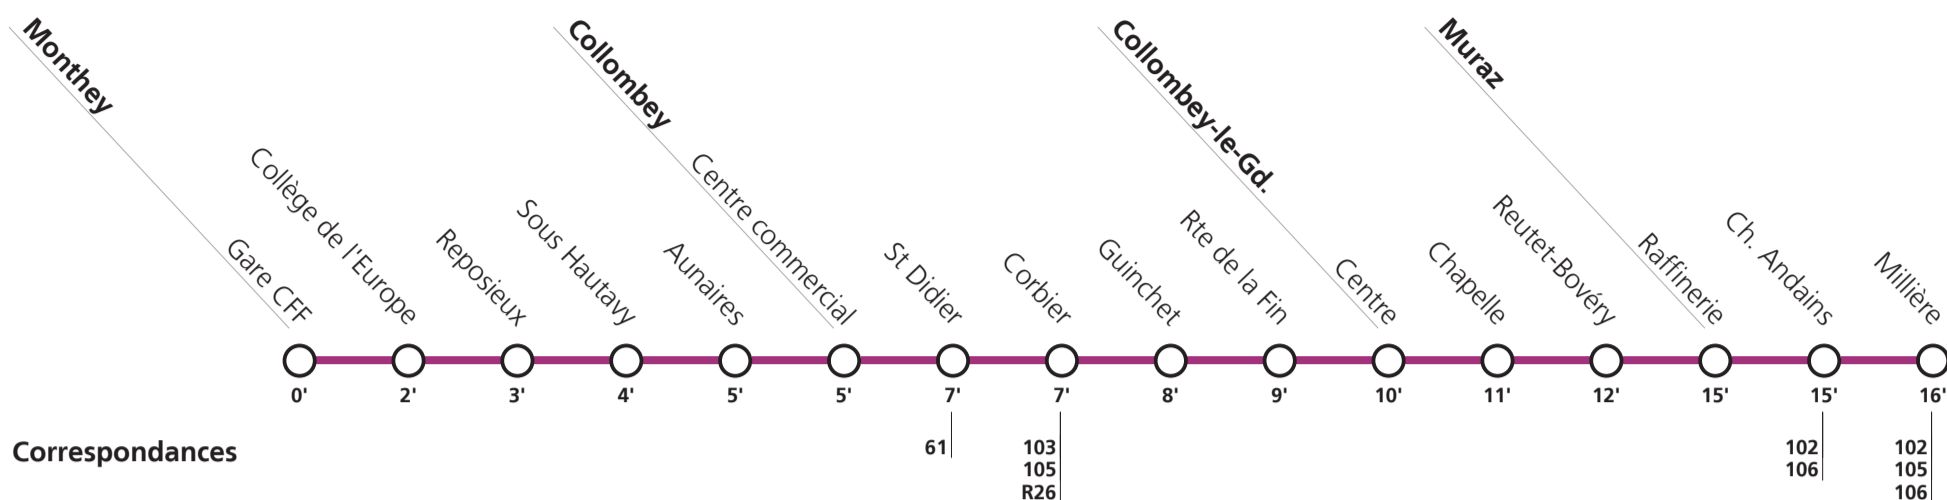

Tous les arrêts sont sur demande: Pour la montée, faire signe au conducteur. Pour la descente, appuyer sur le bouton à bord, après avoir franchi l'arrêt précédent.

Fêtes générales: 1er et 2 janvier (Nouvel An), 7 avril (Vendredi-Saint), 10 avril (Lundi de Pâques), 18 mai (Ascension), 29 mai (Lundi de Pentecôte), 1er août (Fête Nationale), 25 et 26 décembre (Noël).

Horaire valable du 11 décembre 2022 au 9 décembre 2023.

Téléchargez l'App TPC

**104****→ Muraz****Dimanche et fêtes générales**

		Toutes les demi-heures											
		1]	1]	1]	1]	1]	1]	1]	1]	1]	1]	1]	1]
Monthey	Vieux-Pont			05:38		06:40		:40		21:40			22:40
	Monthey-Ville			05:40		06:42		:42		21:42			22:42
	Gare CFF			05:42		06:44		:44		21:44			22:44
Monthey	Gare CFF	04:55		05:55		06:55		:55		21:55			22:55
Collombey	Centre commercial	04:55		05:55		06:55		:55		21:55			22:55
	Corbier	04:55		05:55		06:55		:55		21:55			22:55
Collombey-le-Gd.	Centre	05:05		06:05		07:05		:05		22:05			23:05
	Reutet-Bovéry	05:05	05:10	06:05	06:10	07:05	07:10	:05	:10	22:05	22:10	23:05	23:10
Muraz	Millière		05:40		06:40		07:40		:40		22:40		23:40
Muraz	Millière		05:45		06:45		07:45		:45		22:45		23:49
Collombey	Barme		06:05		07:05		08:05		:05		23:05		00:09