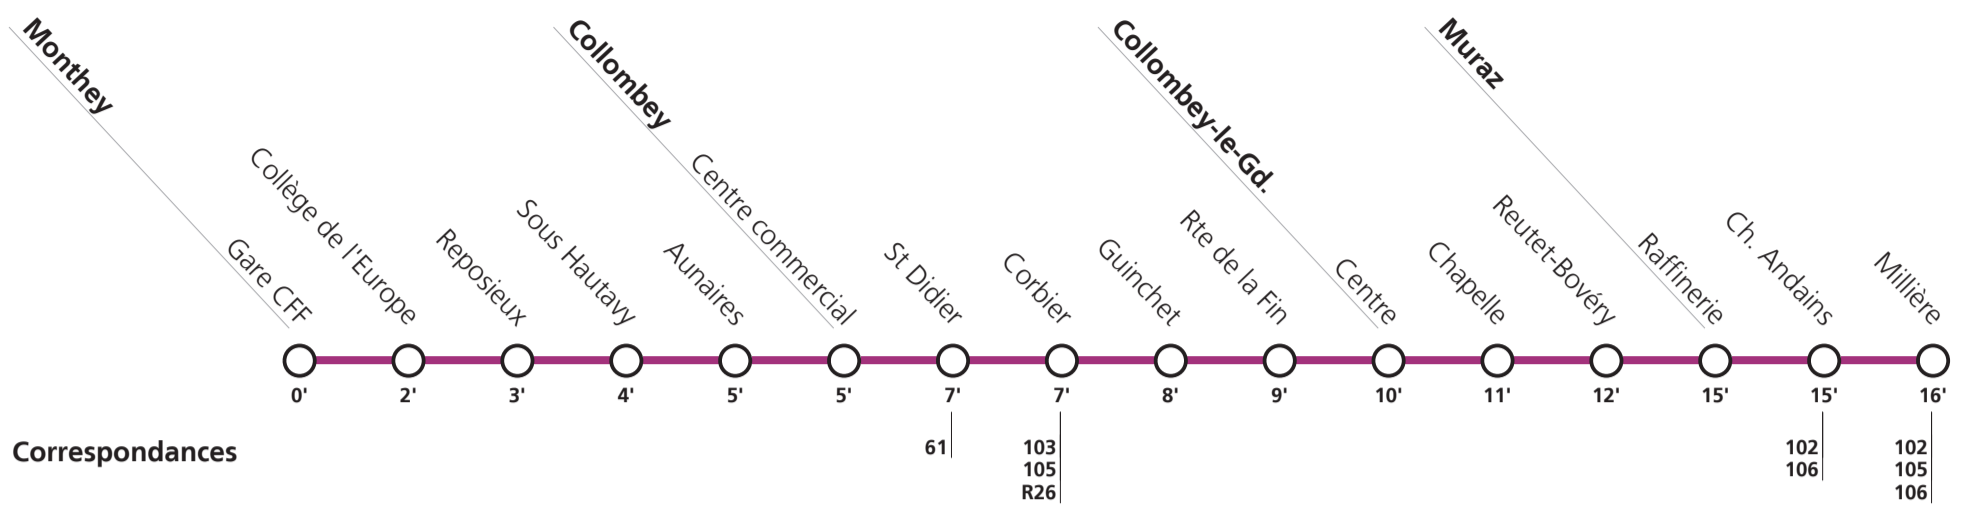

1] vendredi et samedi sauf pendant les fêtes générales

2] départ assuré par la ligne 103

Demander le passage du bus via l'app "TPC Mobile" ou par téléphone 30 minutes avant le départ (+41 24 468 05 50). Pour la descente, s'adresser au conducteur dès la montée dans le bus.

Tous les arrêts sont sur demande: Pour la montée, faire signe au conducteur. Pour la descente, appuyer sur le bouton à bord, après avoir franchi l'arrêt précédent.

Fêtes générales: 1er et 2 janvier (Nouvel An), 7 avril (Vendredi-Saint), 10 avril (Lundi de Pâques), 18 mai (Ascension), 29 mai (Lundi de Pentecôte), 1er août (Fête Nationale), 25 et 26 décembre (Noël).

Horaire valable du 11 décembre 2022 au 9 décembre 2023.

Téléchargez l'App TPC

**104****→ Muraz****Samedi sauf fêtes générales**

		Toutes les demi-heures													
Monthey	Vieux-Pont	05:38	06:40	07:40	08:52	09:22	09:52	10:22	10:52	11:22	11:52	12:22	12:52	13:22	13:52
Monthey	Monthey-Ville	05:40	06:42	07:42	08:54	09:24	09:54	10:24	10:54	11:24	11:54	12:24	12:54	13:24	13:54
Monthey	Gare CFF	05:42	06:44	07:44	08:57	09:27	09:57	10:27	10:57	11:27	11:57	12:27	12:57	13:27	13:57
Monthey	Gare CFF	04:55	05:55	06:55	07:55	08:58	09:28	09:58	10:28	10:58	11:28	11:58	12:28	12:58	13:58
Collombey	Centre commercial	04:55	05:55	06:55	07:55	09:03	09:33	09:53	10:23	10:53	11:23	11:53	12:23	12:53	13:53
	Corbier	04:55	05:55	06:55	07:55	09:05	09:35	09:55	10:25	10:55	11:25	11:55	12:25	12:55	13:55
Collombey-le-Gd.	Centre	05:05	06:05	07:05	08:05	09:08	09:38	09:58	10:28	10:58	11:28	11:58	12:28	12:58	13:58
	Reutet-Bovéry	05:05	05:10	06:05	06:10	07:05	07:10	08:05	08:10	09:09	09:39	09:59	10:29	10:59	11:59
Muraz	Millière	05:40	06:40	07:40	08:40	09:14	09:44	10:14	10:44	11:14	11:44	12:14	12:44	13:14	13:44
Muraz	Millière	05:45	06:45	07:45	08:45	09:14	09:45	10:14	10:45	11:14	11:45	12:14	12:45	13:14	13:45
Collombey	Barme	06:05	07:05	08:05	09:05	09:18	09:49	10:18	10:49	11:18	11:49	12:18	12:49	13:18	13:49