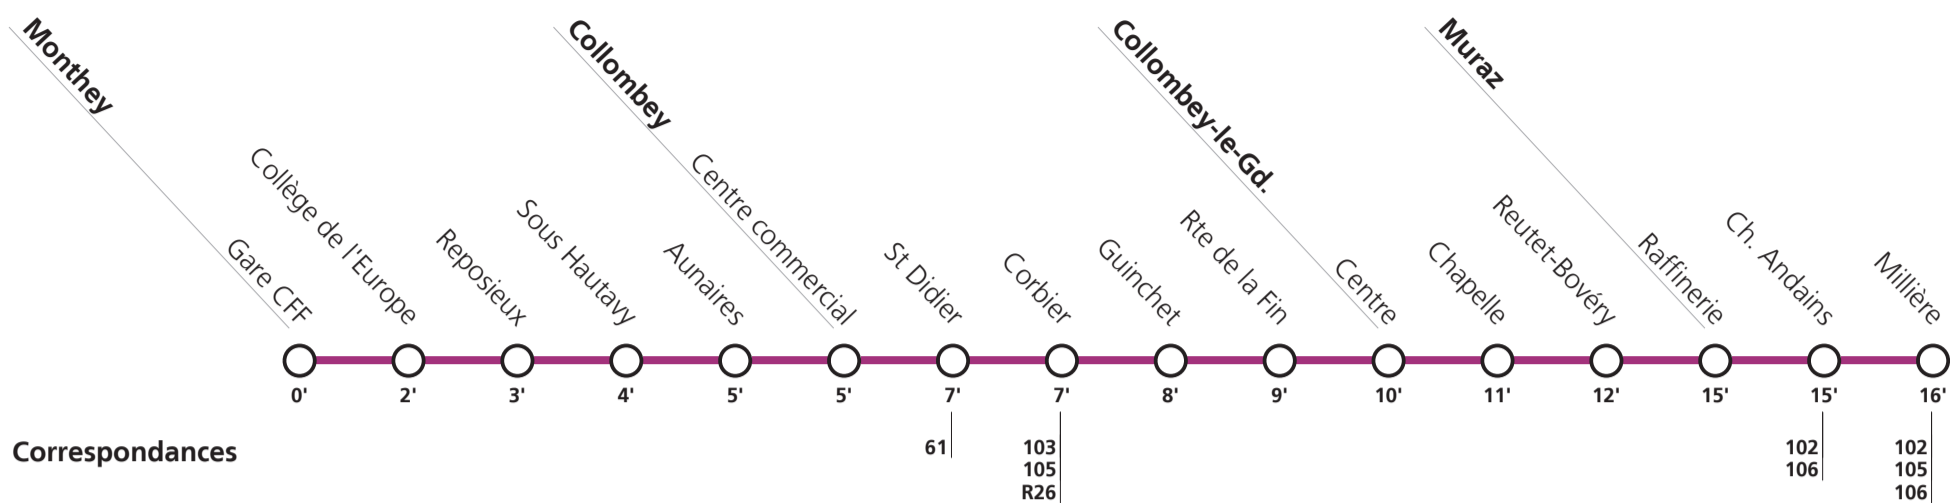

**104****→ Muraz****Lundi-vendredi sauf fêtes générales**

		Toutes les demi-heures															
Monthey	Vieux-Pont	05:52	06:22	:52	:22	18:52	19:22	20:40 ^{2]}	21:40 ^{2]}	22:40 ^{2]}	23:40 ^{2]}						
	Monthey-Ville	05:54	06:24	:54	:24	18:54	19:24	20:42 ^{2]}	21:42 ^{2]}	22:42 ^{2]}	23:42 ^{2]}						
	Gare CFF	05:57	06:27	:57	:27	18:57	19:27	20:44	21:44	22:44	23:44						
Monthey	Gare CFF	04:55 ^{2]}	05:58	06:28	:58	:28	18:58	19:28	20:55 ^{2]}	21:55 ^{2]}	22:55 ^{2]}	23:55 ^{2]}					
Collombey	Centre commercial	04:55 ^{2]}	06:03	06:33	:03	:33	19:03	19:33	20:55 ^{2]}	21:55 ^{2]}	22:55 ^{2]}	23:55 ^{2]}					
	Corbier	04:55 ^{2]}	06:05	06:35	:05	:35	19:05	19:35	20:55 ^{2]}	21:55 ^{2]}	22:55 ^{2]}	23:55 ^{2]}					
Collombey-le-Gd.	Centre	05:05 ^{2]}	06:08	06:38	:08	:38	19:08	19:38	21:05 ^{2]}	22:05 ^{2]}	23:05 ^{2]}	00:05 ^{2]}					
	Reutet-Bovéry	05:05 ^{2]}	05:10 ^{2]}	06:09	06:39	:09	:39	19:09	19:39	20:10 ^{2]}	21:05 ^{2]}	21:10 ^{2]}	22:05 ^{2]}	22:10 ^{2]}	23:05 ^{2]}	23:10 ^{2]}	00:05 ^{2]}
Muraz	Millière	05:40	06:14	06:44	:14	:44	19:14	19:44	20:40	21:40	22:40	23:40					
Muraz	Millière	05:45 ^{2]}	06:14	06:45	:14	:45	19:14	19:45	20:45 ^{2]}	21:45 ^{2]}	22:45 ^{2]}						
Collombey	Barme	06:05 ^{2]}	06:18	06:49	:18	:49	19:18	19:49	21:05 ^{2]}	22:05 ^{2]}	23:05 ^{2]}						

Monthey	Vieux-Pont			
	Monthey-Ville			
	Gare CFF			
Monthey	Gare CFF			
Collombey	Centre commercial			
	Corbier			
Collombey-le-Gd.	Centre			
	Reutet-Bovéry	00:10 ^{2]}	01:15 ^{2]}	02:23 ^{2]}
Muraz	Millière	00:40	01:45	02:53
Muraz	Millière			
Collombey	Barme			

1] vendredi et samedi sauf pendant les fêtes générales

2] départ assuré par la ligne 103

Demander le passage du bus via l'app "TPC Mobile" ou par téléphone 30 minutes avant le départ (+41 24 468 05 50). Pour la descente, s'adresser au conducteur dès la montée dans le bus.