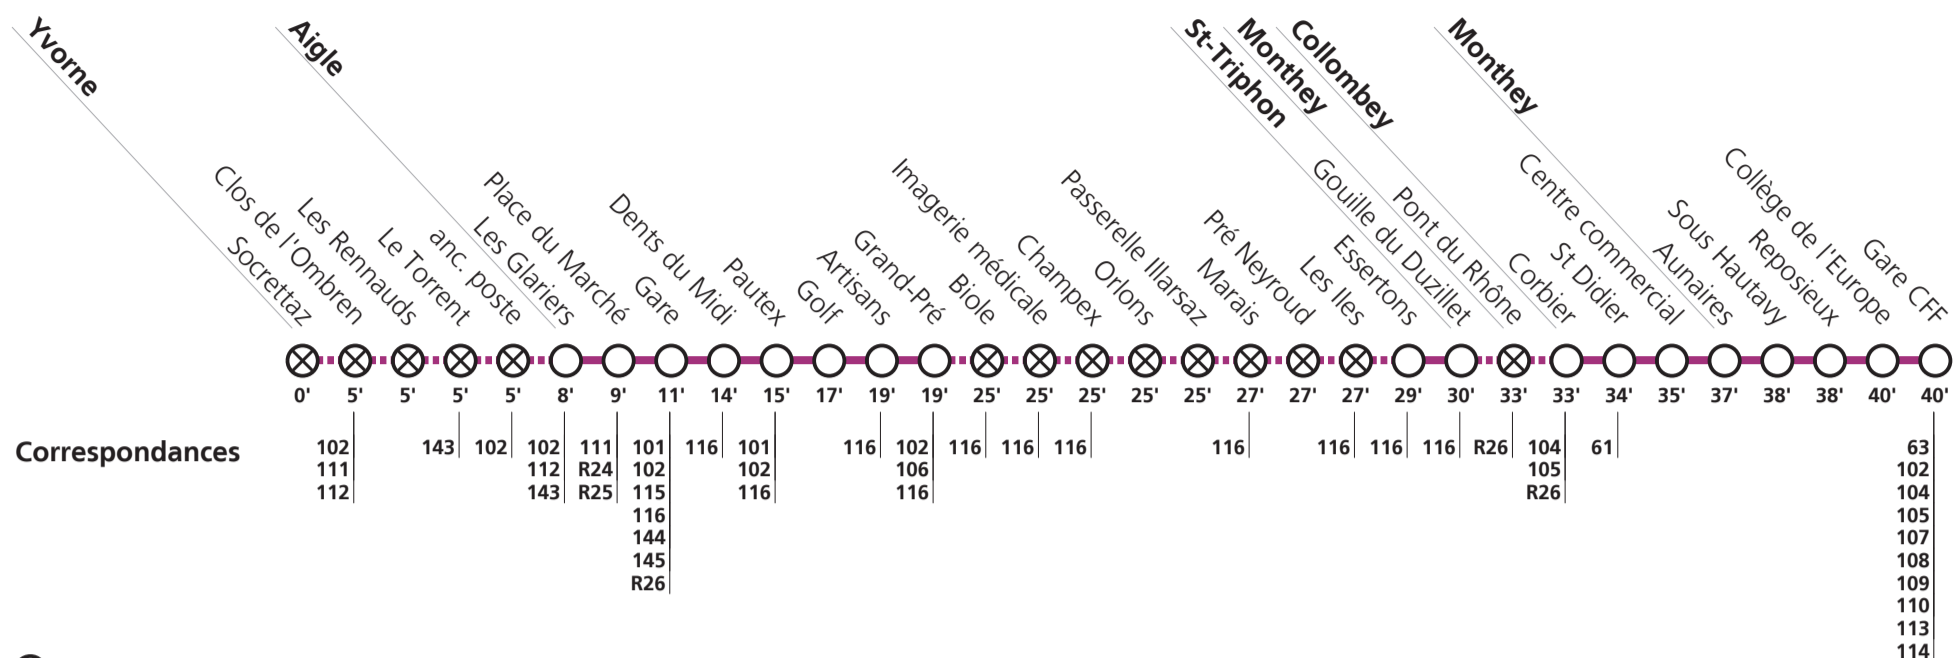

103

→ **Monthey**

⊗ **Desserte sur demande:** Aux heures mentionnées par le symbole 📞, demander le passage du bus via l'app TPC Mobile ou par téléphone. Pour la descente, s'adresser au conducteur dès la montée dans le bus.

Samédi sauf fêtes générales

		Toutes les heures				
Yvorne	Socrettaz	09:17 📞	:17 📞	18:17 📞		
	Le Torrent	04:45 📞	05:45 📞	06:45 📞	07:45 📞	09:17 📞 :17 📞 18:17 📞 20:45 📞 21:45 📞 22:45 📞 23:45 📞 00:50 📞 01:48 📞
Aigle	Place du Marché	04:45 📞	05:45 📞	06:45 📞	07:45 📞	09:25 :25 18:25 20:45 📞 21:45 📞 22:45 📞 23:45 📞 00:50 📞 01:48 📞
	Gare	04:55 📞	05:55 📞	06:55	07:55	09:28 :28 18:28 20:55 21:55 22:55 23:55 01:00 02:08
	Grand-Pré	04:56 📞	05:56 📞	06:56 📞	07:56 📞	09:36 :36 18:36 20:56 📞 21:56 📞 22:56 📞 23:56 📞 01:01 📞 02:09 📞
	Orlons	05:00 📞	06:00 📞	07:00 📞	08:00 📞	09:37 📞 :37 📞 18:37 📞 21:00 📞 22:00 📞 23:00 📞 00:00 📞 01:05 📞 02:13 📞
St-Triphon	Gouille du Duzillet	05:05 📞	06:05 📞	07:05 📞	08:05 📞	09:41 :41 18:41 21:05 📞 22:05 📞 23:05 📞 00:05 📞 01:10 📞 02:18 📞
Monthey	Pont du Rhône	05:05 📞	06:05 📞	07:05 📞	08:05 📞	09:45 📞 :45 📞 18:45 📞 21:05 📞 22:05 📞 23:05 📞 00:05 📞 01:10 📞 02:18 📞
Collombey	Corbier	05:15 📞	06:15 📞	07:15 📞	08:15 📞	09:50 :50 18:50 21:15 📞 22:15 📞 23:15 📞 00:15 📞 01:20 📞 02:28 📞
	Centre commercial	05:15 📞	06:15 📞	07:15 📞	08:15 📞	09:52 :52 18:52 21:15 📞 22:15 📞 23:15 📞 00:15 📞 01:20 📞 02:28 📞
Monthey	Gare CFF	05:30 ▲	06:30 ▲	07:30 ▲	08:30 ▲	09:57 :57 18:57 21:30 ▲ 22:30 ▲ 23:30 ▲ 00:30 ▲ 01:35 ▲ 02:43 ▲
Monthey	Gare CFF		06:45	07:45	08:44	09:58 :58 18:58 21:45 22:45 23:45 00:45 01:45
	Monthey-Ville		06:48 📞	07:48 📞	08:47	10:01 :01 19:01 21:48 📞 22:48 📞 23:48 📞 00:48 📞 01:48 📞
	Vieux-Pont		06:49 📞	07:49 📞	08:49	10:03 :03 19:03 21:49 📞 22:49 📞 23:49 📞 00:49 📞 01:49 📞

📞 Demander le passage du bus via l'app "TPC Mobile" ou par téléphone 30 minutes avant le départ (+41 24 468 05 50). Pour la descente, s'adresser au conducteur dès la montée dans le bus.

▲ Arrêt seulement pour laisser descendre.

Tous les arrêts sont sur demande: Pour la montée, faire signe au conducteur. Pour la descente, appuyer sur le bouton à bord, après avoir franchi l'arrêt précédent.

Fêtes générales: 1er et 2 janvier (Nouvel An), 7 avril (Vendredi-Saint), 10 avril (Lundi de Pâques), 18 mai (Ascension), 29 mai (Lundi de Pentecôte), 1er août (Fête Nationale), 25 et 26 décembre (Noël).

Horaire valable du 11 décembre 2022 au 9 décembre 2023.

Téléchargez l'App TPC