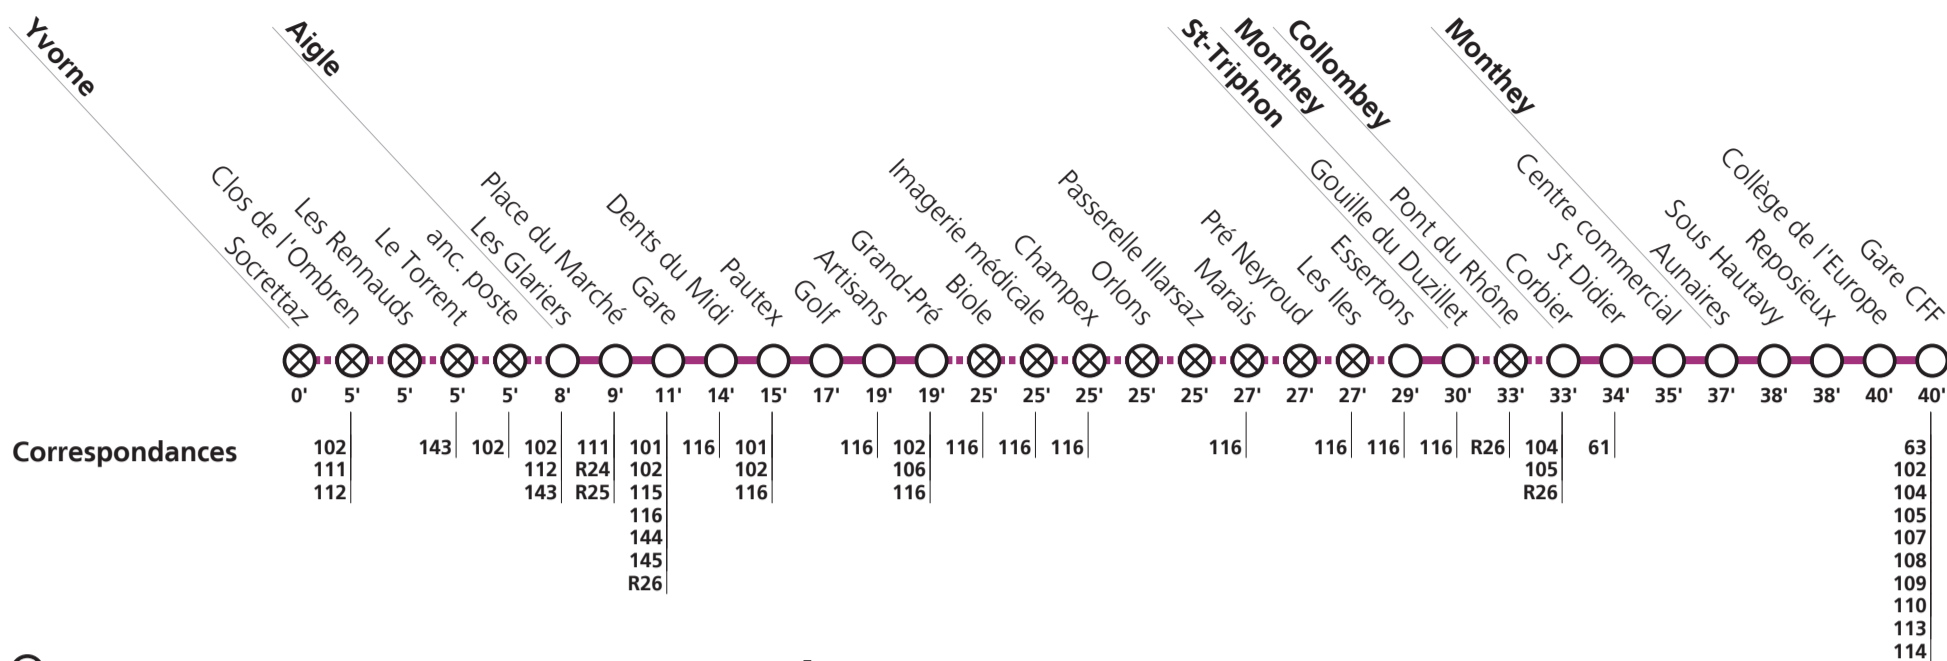

**103****→ Monthey**

⊗ **Desserte sur demande:** Aux heures mentionnées par le symbole , demander le passage du bus via l'app TPC Mobile ou par téléphone. Pour la descente, s'adresser au conducteur dès la montée dans le bus.

Lundi-vendredi sauf fêtes générales

		Toutes les heures				1]						
Yvoire	Socrettaz	06:17	:17	18:17								
	Le Torrent	04:45	06:17	:17	18:17	19:45	20:45	21:45	22:45	23:45	00:50	01:48
Aigle	Place du Marché	04:45	06:25	:25	18:25	19:45	20:45	21:45	22:45	23:45	00:50	01:48
	Gare	04:55	06:28	:28	18:28	19:55	20:55	21:55	22:55	23:55	01:00	02:08
	Grand-Pré	04:56	06:36	:36	18:36	19:56	20:56	21:56	22:56	23:56	01:01	02:09
	Orlons	05:00	06:37	:37	18:37	20:00	21:00	22:00	23:00	00:00	01:05	02:13
St-Triphon	Gouille du Duzillet	05:05	06:41	:41	18:41	20:05	21:05	22:05	23:05	00:05	01:10	02:18
Monthey	Pont du Rhône	05:05	06:45	:45	18:45	20:05	21:05	22:05	23:05	00:05	01:10	02:18
Collombey	Corbier	05:15	06:50	:50	18:50	20:15	21:15	22:15	23:15	00:15	01:20	02:28
	Centre commercial	05:15	06:52	:52	18:52	20:15	21:15	22:15	23:15	00:15	01:20	02:28
Monthey	Gare CFF	05:30 ▲	06:57	:57	18:57	20:30 ▲	21:30 ▲	22:30 ▲	23:30 ▲	00:30 ▲	01:35 ▲	02:43 ▲
Monthey	Gare CFF	05:58	06:58	:58	18:58	20:45	21:45	22:45	23:45	00:45		
	Monthey-Ville	06:01	07:01	:01	19:01	20:48	21:48	22:48	23:48	00:48		
	Vieux-Pont	06:03	07:03	:03	19:03	20:49	21:49	22:49	23:49	00:49		