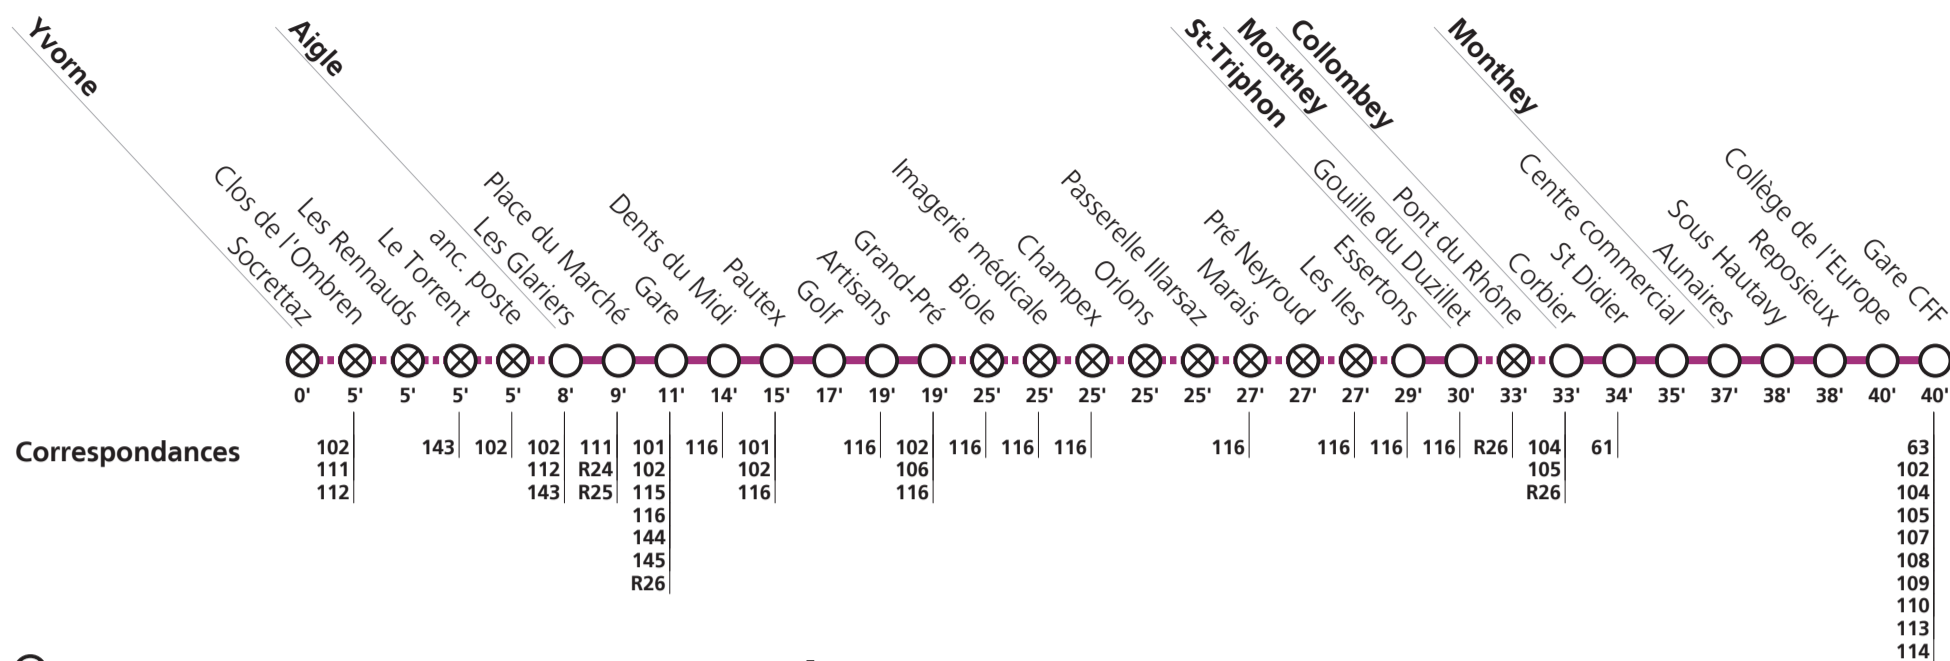

Tous les arrêts sont sur demande: Pour la montée, faire signe au conducteur. Pour la descente, appuyer sur le bouton à bord, après avoir franchi l'arrêt précédent.

Fêtes générales: 1er et 2 janvier (Nouvel An), 7 avril (Vendredi-Saint), 10 avril (Lundi de Pâques), 18 mai (Ascension), 29 mai (Lundi de Pentecôte), 1er août (Fête Nationale), 25 et 26 décembre (Noël).

Horaire valable du 11 décembre 2022 au 9 décembre 2023.

Téléchargez l'App TPC

**103****→ Monthey**

⊗ **Desserte sur demande:** Aux heures mentionnées par le symbole , demander le passage du bus via l'app TPC Mobile ou par téléphone. Pour la descente, s'adresser au conducteur dès la montée dans le bus.