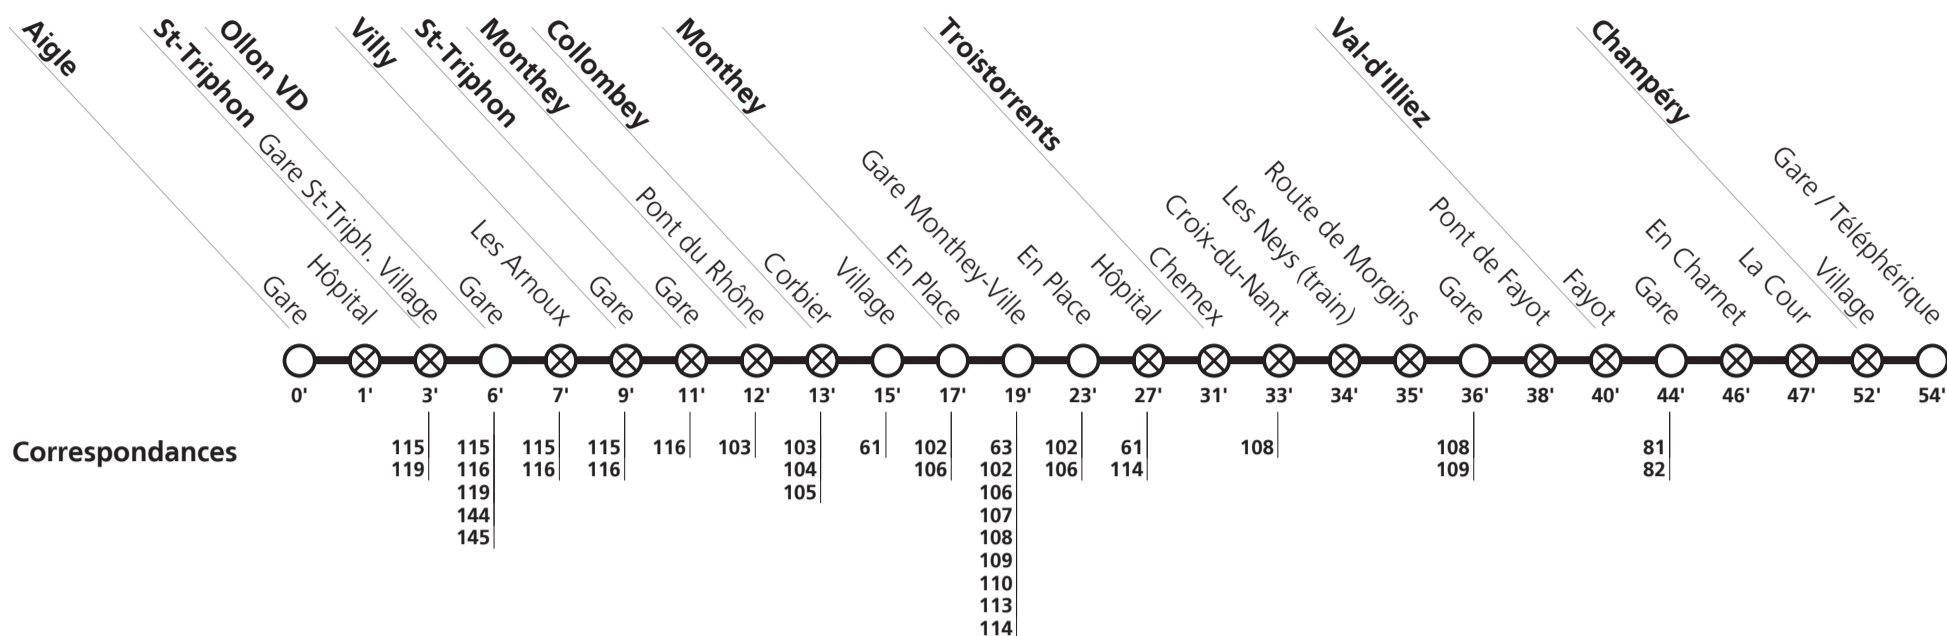

R26

→ Champéry

⊗ Arrêt sur demande: - Pour monter: sur le quai, appuyez sur le bouton correspondant à votre direction (dans les haltes non équipées, faire signe au conducteur)
- Pour descendre: appuyez sur le bouton à bord après avoir franchi l'arrêt précédent.

Dimanche et fêtes générales

				1]		1]												
Aigle	Gare			06:19	07:32	08:00	08:28	08:57	09:32	10:28	11:32	12:28	13:32	14:28	15:32	16:28	17:28	18:28
Ollon VD	Gare			06:25	07:38	08:06	08:34	09:03	09:38	10:34	11:38	12:34	13:38	14:34	15:38	16:35	17:35	18:35
Villy	Gare			06:28	07:41	08:09	08:37	09:06	09:41	10:37	11:41	12:37	13:41	14:37	15:41	16:38	17:38	18:38
Collombey	Village			06:34	07:48	08:16	08:45	09:12	09:48	10:45	11:48	12:45	13:48	14:45	15:48	16:45	17:45	18:45
Monthey	Gare Monthey-Ville	05:12	06:41	08:00	08:30	08:51	09:18	10:00	11:00	12:00	12:51	14:00	14:51	16:00	17:00	18:00	19:00	
Troistorrents	Gare	05:27	06:56	08:16	08:45	09:06	09:32	10:16	11:16	12:16	13:06	14:16	15:06	16:16	17:16	18:16	19:16	
Val-d'Illeiez	Gare	05:35	07:07	08:24	08:53	09:14	09:40	10:24	11:24	12:24	13:14	14:24	15:14	16:24	17:24	18:24	19:23	
Champéry	Gare / Téléphérique	05:45	07:17	08:34	09:03	09:24	09:50	10:34	11:34	12:34	13:24	14:34	15:24	16:34	17:34	18:34	19:34	
Aigle	Gare	19:28	20:33	21:30	22:33	23:03	00:22											
Ollon VD	Gare	19:35	20:39	21:36	22:39	23:09	00:28											
Villy	Gare	19:38	20:42	21:39	22:42	23:12	00:31											
Collombey	Village	19:45	20:48	21:45	22:48	23:18	00:37											
Monthey	Gare Monthey-Ville	19:51	21:00	21:51	22:52	23:22	00:41											
Troistorrents	Gare	20:06	21:16	22:06														
Val-d'Illeiez	Gare	20:14	21:24	22:14														
Champéry	Gare / Téléphérique	20:24	21:34	22:24														

1] circule seulement du 26 décembre au 6 mars, sauf le 1er janvier

Fêtes générales: 1er et 2 janvier (Nouvel An), 15 avril (Vendredi-Saint), 18 avril (Lundi de Pâques), 26 mai (Ascension), 6 juin (Lundi de Pentecôte), 1er août (Fête Nationale), 25 et 26 décembre (Noël).

Horaires valables du 12 décembre 2021 au 10 décembre 2022.

Téléchargez l'App TPC