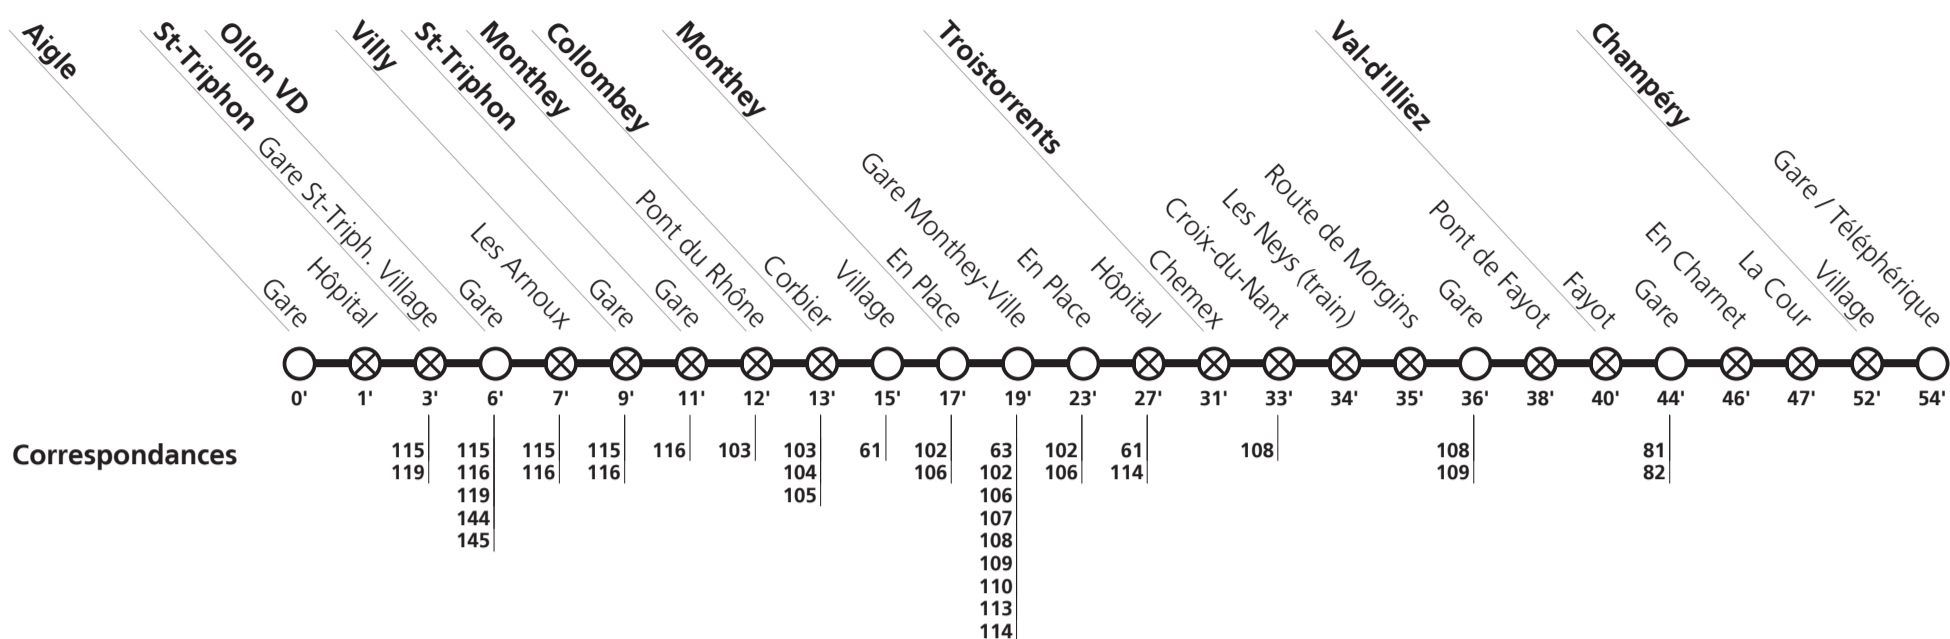

R26

→ Champéry

⊗ Arrêt sur demande: - Pour monter: sur le quai, appuyez sur le bouton correspondant à votre direction (dans les haltes non équipées, faire signe au conducteur)
- Pour descendre: appuyez sur le bouton à bord après avoir franchi l'arrêt précédent.

Samedi sauf fêtes générales

					1]	2]		1]	2]									
Aigle	Gare			05:07	06:19	07:32	08:00	08:00	08:28	08:57	08:57	09:32	10:00	10:28	10:58	11:32	11:55	12:28
Ollon VD	Gare			05:13	06:25	07:38	08:06	08:06	08:34	09:03	09:03	09:38	10:06	10:34	11:04	11:38	12:01	12:34
Villy	Gare			05:16	06:28	07:41	08:09	08:09	08:37	09:06	09:06	09:41	10:09	10:37	11:07	11:41	12:04	12:37
Collombey	Village			05:22	06:34	07:48	08:16	08:16	08:45	09:12	09:12	09:48	10:15	10:45	11:13	11:48	12:10	12:45
Monthey	Gare Monthey-Ville	05:12	05:28	06:41	08:00	08:20	08:30	08:51	09:16	09:18	10:00	10:19	11:00	11:17	12:00	12:14	12:51	
Troistorrents	Gare			05:27	05:43	06:56	08:16		08:45	09:06		09:32	10:16		11:16		12:16	13:06
Val-d'Illeiz	Gare			05:35	05:51	07:07	08:24		08:53	09:14		09:40	10:24		11:24		12:24	13:14
Champéry	Gare / Téléphérique	05:45	06:01	07:17	08:34				09:03	09:24		09:50	10:34		11:34		12:34	13:24

Aigle	Gare			12:58	13:32	13:55	14:28	14:58	15:32	15:55	16:28	16:58	17:28	17:58	18:28	18:58	19:28	19:58	20:33
Ollon VD	Gare			13:04	13:38	14:01	14:34	15:04	15:38	16:01	16:35	17:04	17:35	18:04	18:35	19:04	19:35	20:04	20:39
Villy	Gare			13:07	13:41	14:04	14:37	15:07	15:41	16:04	16:38	17:07	17:38	18:07	18:38	19:07	19:38	20:07	20:42
Collombey	Village			13:13	13:48	14:10	14:45	15:13	15:48	16:10	16:45	17:13	17:45	18:13	18:45	19:13	19:45	20:13	20:48
Monthey	Gare Monthey-Ville	13:17	14:00	14:14	14:51	15:17	16:00	16:14	17:00	17:17	18:00	18:17	19:00	19:17	19:51	20:17	21:00		
Troistorrents	Gare			14:16		15:06		16:16		17:16		18:16		19:16		20:06		21:16	
Val-d'Illeiz	Gare			14:24		15:14		16:24		17:24		18:24		19:23		20:14		21:24	
Champéry	Gare / Téléphérique			14:34		15:24		16:34		17:34		18:34		19:34		20:24		21:34	

Aigle	Gare			21:30	22:33	23:03	23:58											
Ollon VD	Gare			21:36	22:39	23:09	00:04											
Villy	Gare			21:39	22:42	23:12	00:07											
Collombey	Village			21:45	22:48	23:18	00:13											
Monthey	Gare Monthey-Ville	21:51	22:59	23:24	00:17													
Troistorrents	Gare			22:06	23:14	23:39												
Val-d'Illeiz	Gare			22:14	23:22	23:47												
Champéry	Gare / Téléphérique			22:24	23:32	23:57												

1] TPC AOMC. Lun-sam sauf sam et vacances période hivernale
2] circule seulement du 26 décembre au 6 mars, sauf le 1er janvier

Fêtes générales: 1er et 2 janvier (Nouvel An), 15 avril (Vendredi-Saint), 18 avril (Lundi de Pâques), 26 mai (Ascension), 6 juin (Lundi de Pentecôte), 1er août (Fête Nationale), 25 et 26 décembre (Noël).

Horaire valable du 12 décembre 2021 au 10 décembre 2022.

Téléchargez l'App TPC