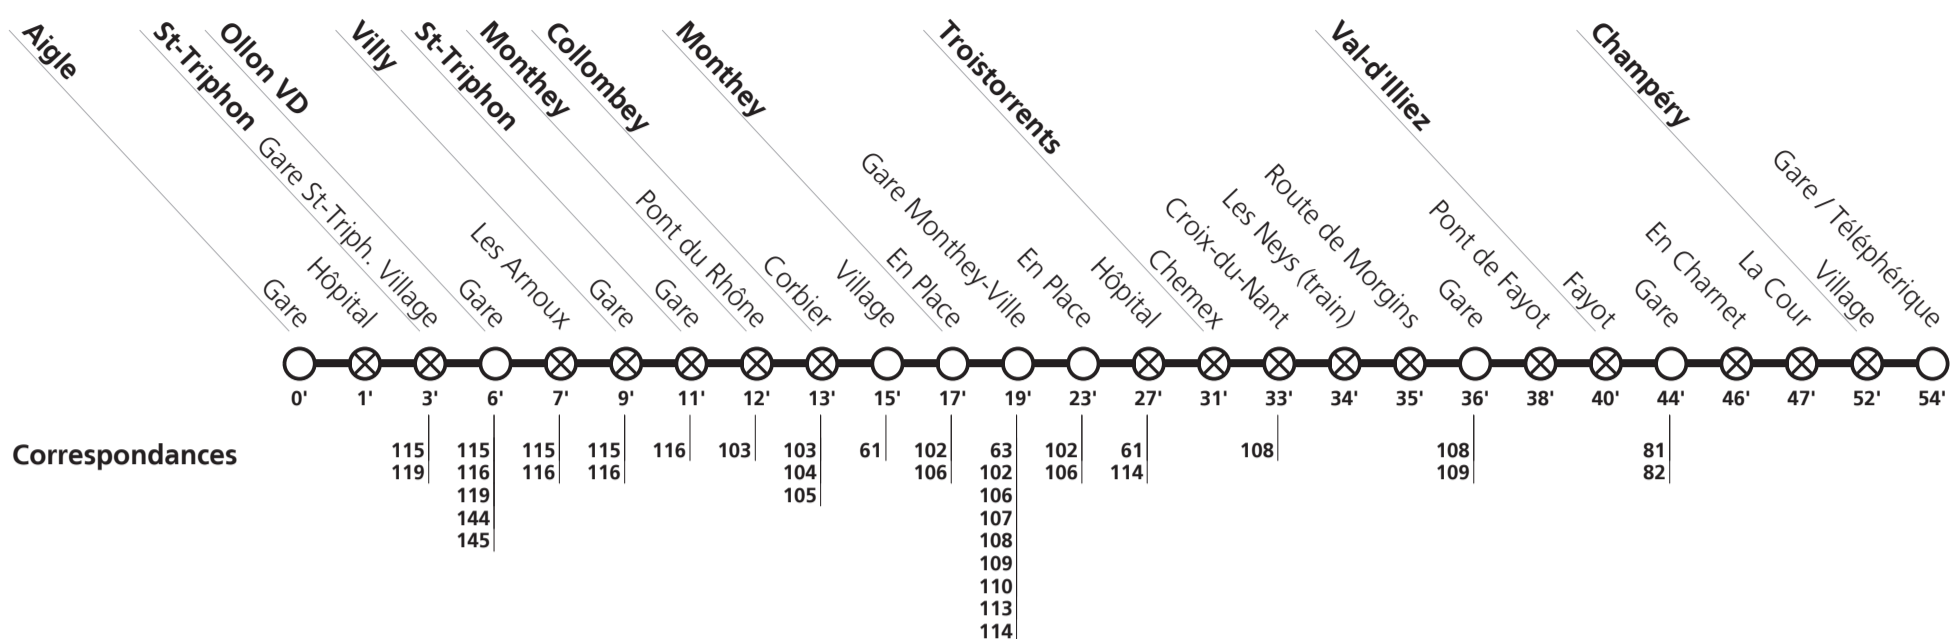

# → Champéry

**⊗ Arrêt sur demande:** - Pour monter: sur le quai, appuyez sur le bouton correspondant à votre direction (dans les haltes non équipées, faire signe au conducteur)  
 - Pour descendre: appuyez sur le bouton à bord après avoir franchi l'arrêt précédent.

- 1] TPC AOMC. Lun-sam sauf sam et vacances période hivernale
- 2] circule seulement du 27 décembre 2021 au 7 janvier 2022
- 3] ne circule pas le vendredi soir ni le 31 décembre
- 4] circule seulement le vendredi soir