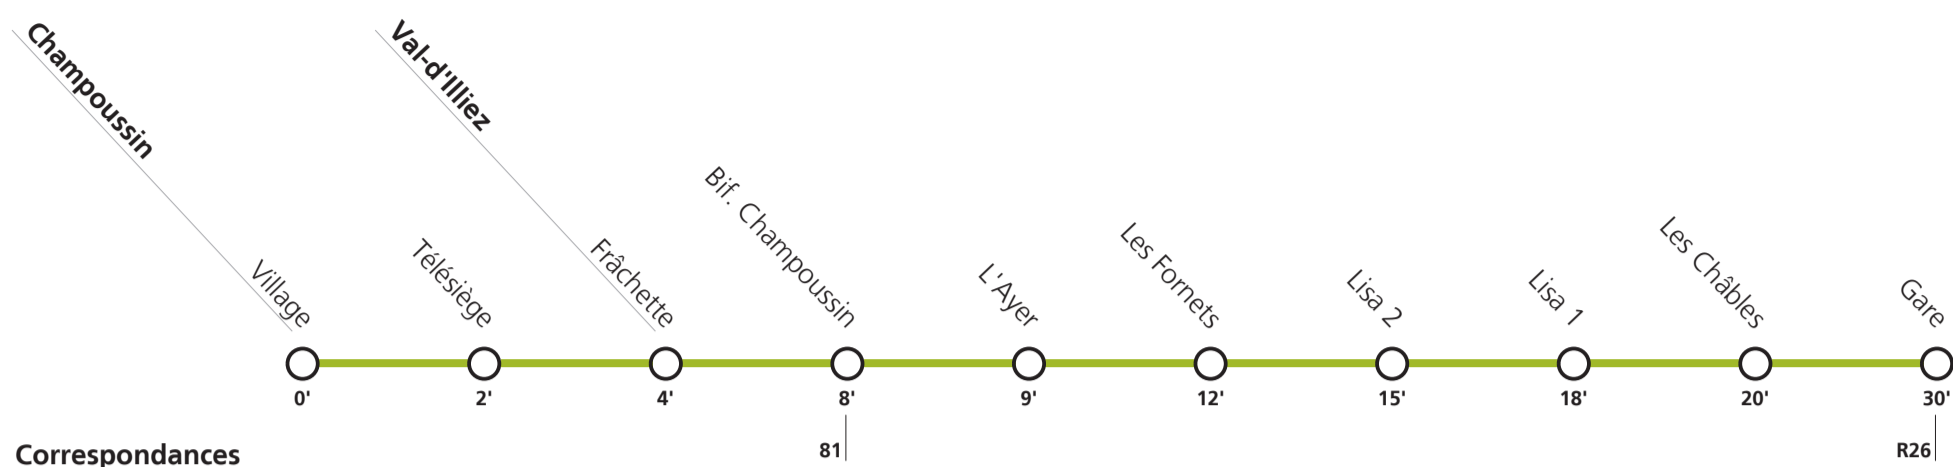

82

→ Val-d'Illiez

Saison de ski (19.12 - 11.04) : lundi-vendredi période scolaire VS

Champoussin	Village	06:34	07:50	10:34	15:34	17:25
	Télésiège	06:36	07:52	10:36	15:36	17:26
Val-d'Illiez	Bif. Champoussin	06:42	07:55	10:39	15:39	17:29
	Les Fornets	06:46	07:59	10:43	15:46	17:47
	Gare	07:04	08:20	11:04	16:04	18:05

Tous les arrêts sont sur demande: Pour la montée, faire signe au conducteur. Pour la descente, appuyer sur le bouton à bord, après avoir franchi l'arrêt précédent.

Périodes scolaires VS : 13.12 – 23.12.21 / 10.01 – 25.02 / 07.03 – 14.04 / 25.04 – 25.05 / 30.05 – 24.06 / 18.08 – 11.10 / 24.10 – 23.12

Fêtes générales: 1er et 2 janvier (Nouvel An), 15 avril (Vendredi-Saint), 18 avril (Lundi de Pâques), 26 mai (Ascension), 6 juin (Lundi de Pentecôte), 1er août (Fête Nationale), 25 et 26 décembre (Noël).

Horaire valable du 12 décembre 2021 au 10 décembre 2022.

**Téléchargez
l'App TPC**