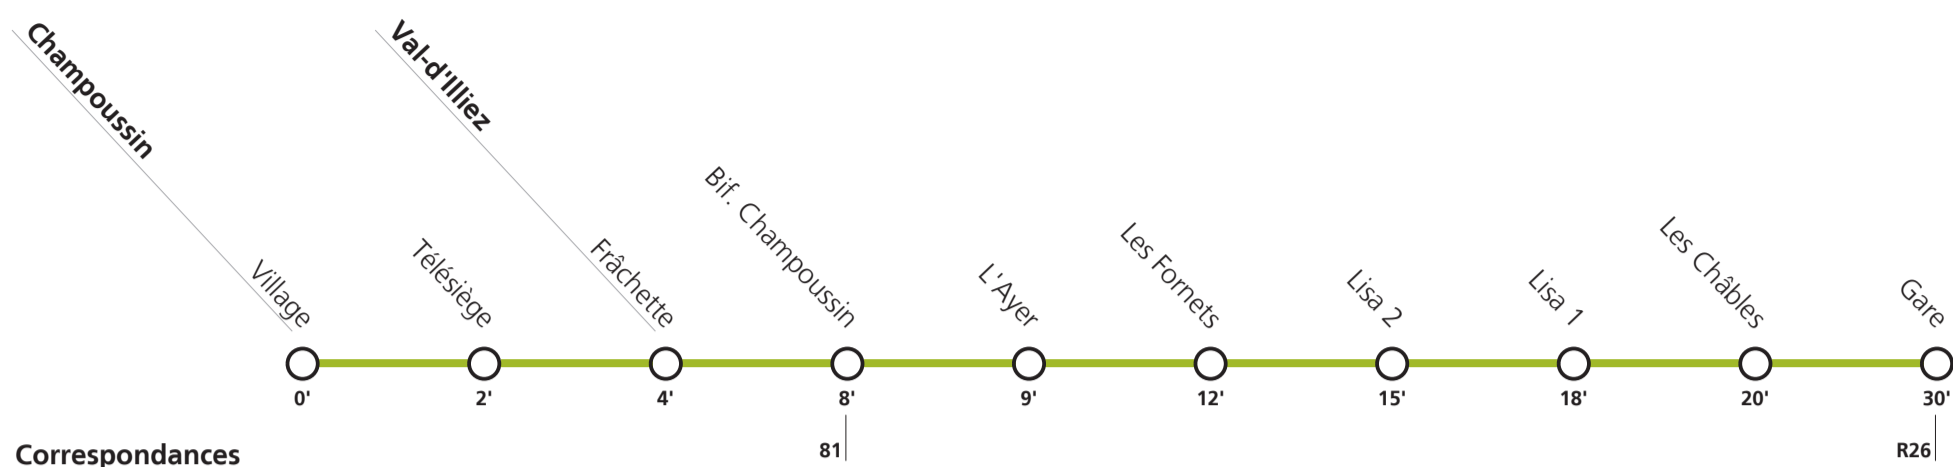

82

→ Val-d'Illiez

Hors saison de ski : tous les jours sauf lundi-vendredi période scolaire VS

Champoussin	Village	08:40	09:55	17:20
	Télésiège	08:41	09:56	17:22
Val-d'Illiez	Bif. Champoussin	08:44	09:59	17:28
	Les Fornets	08:52	10:44	17:34
	Gare	09:10	11:04	17:50

Tous les arrêts sont sur demande: Pour la montée, faire signe au conducteur. Pour la descente, appuyer sur le bouton à bord, après avoir franchi l'arrêt précédent.

Périodes scolaires VS : 13.12 – 23.12.21 / 10.01 – 25.02 / 07.03 – 14.04 / 25.04 – 25.05 / 30.05 – 24.06 / 18.08 – 11.10 / 24.10 – 23.12

Fêtes générales: 1er et 2 janvier (Nouvel An), 15 avril (Vendredi-Saint), 18 avril (Lundi de Pâques), 26 mai (Ascension), 6 juin (Lundi de Pentecôte), 1er août (Fête Nationale), 25 et 26 décembre (Noël).

Horaire valable du 12 décembre 2021 au 10 décembre 2022.

**Téléchargez
l'App TPC**