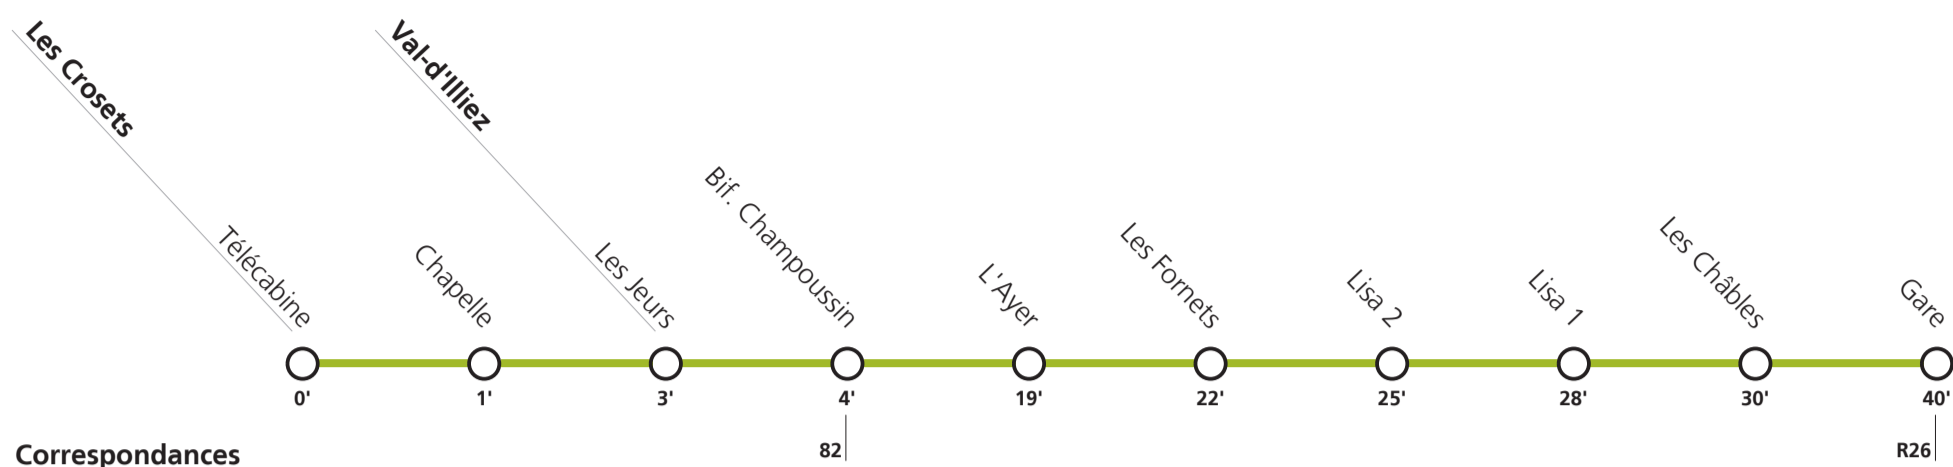

81

→ Val-d'Illeiez

Saison de ski (19.12 - 11.04) : lundi-vendredi période scolaire VS

Les Crosets	Télécabine	06:24	07:50	10:34	12:40	15:24	17:30
Val-d'Illeiez	Bif. Champoussin	06:28	07:55	10:39	12:45	15:28	17:35
	Les Fornets	06:46	08:00	10:44	12:50	15:46	17:40
	Gare	07:04	08:20	11:04	13:10	16:04	18:00

Tous les arrêts sont sur demande: Pour la montée, faire signe au conducteur. Pour la descente, appuyer sur le bouton à bord, après avoir franchi l'arrêt précédent.

Périodes scolaires VS : 13.12 – 23.12.21 / 10.01 – 25.02 / 07.03 – 14.04 / 25.04 – 25.05 / 30.05 – 24.06 / 18.08 – 11.10 / 24.10 – 23.12

Fêtes générales: 1er et 2 janvier (Nouvel An), 15 avril (Vendredi-Saint), 18 avril (Lundi de Pâques), 26 mai (Ascension), 6 juin (Lundi de Pentecôte), 1er août (Fête Nationale), 25 et 26 décembre (Noël).

Horaire valable du 12 décembre 2021 au 10 décembre 2022.

Téléchargez l'App TPC