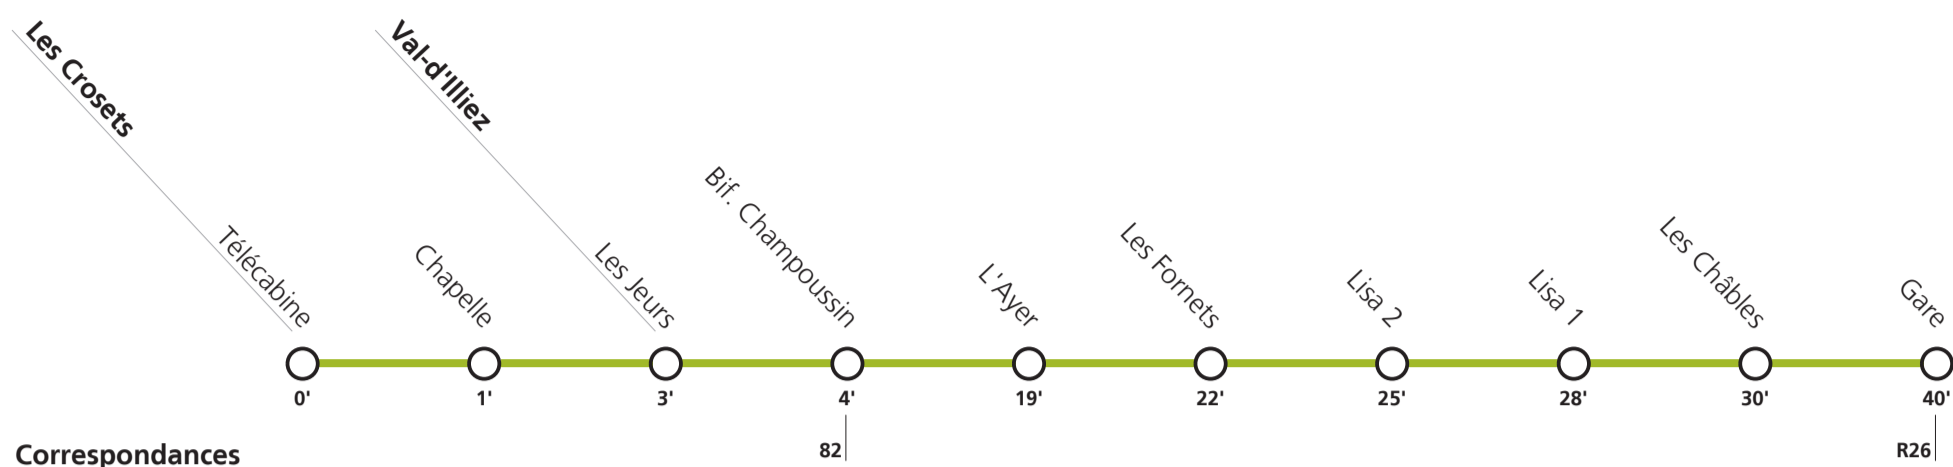

81

→ Val-d'Illiez

Hors saison de ski : tous les jours sauf lundi-vendredi période scolaire VS

Les Crosets	Télécabine	08:30	10:34	17:00
Val-d'Illiez	Bif. Champoussin	08:34	10:39	17:28
	Les Fornets	08:52	10:44	17:34
	Gare	09:10	11:04	17:50

Tous les arrêts sont sur demande: Pour la montée, faire signe au conducteur. Pour la descente, appuyer sur le bouton à bord, après avoir franchi l'arrêt précédent.

Périodes scolaires VS : 13.12 – 23.12.21 / 10.01 – 25.02 / 07.03 – 14.04 / 25.04 – 25.05 / 30.05 – 24.06 / 18.08 – 11.10 / 24.10 – 23.12

Fêtes générales: 1er et 2 janvier (Nouvel An), 15 avril (Vendredi-Saint), 18 avril (Lundi de Pâques), 26 mai (Ascension), 6 juin (Lundi de Pentecôte), 1er août (Fête Nationale), 25 et 26 décembre (Noël).

Horaire valable du 12 décembre 2021 au 10 décembre 2022.

**Téléchargez
l'App TPC**