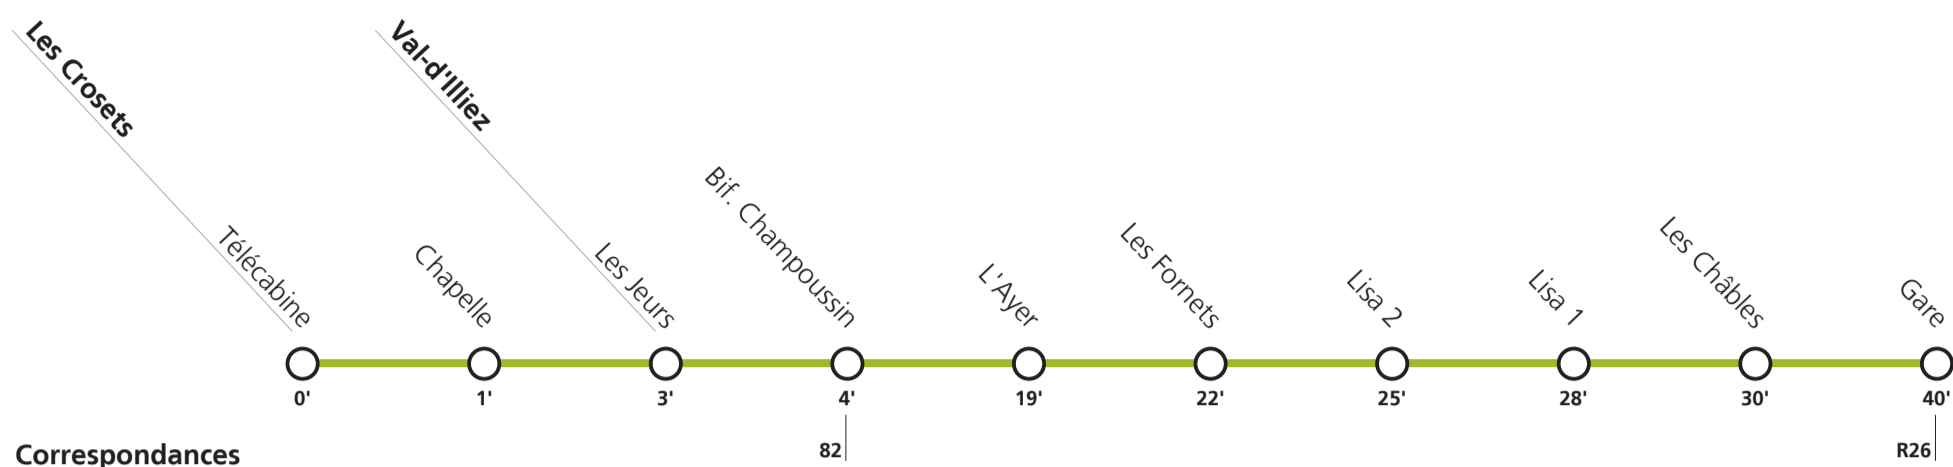

81

→ Val-d'Illiez

Saison de ski (19.12 - 11.04) : tous les jours sauf lundi-vendredi période scolaire VS

Les Crosets	Télécabine	06:24	08:40	10:34	15:24	17:30
Val-d'Illiez	Bif. Champoussin	06:28	08:45	10:39	15:28	17:35
	Les Fornets	06:46	08:50	10:44	15:46	17:40
	Gare	07:04	09:10	11:04	16:04	18:00

Tous les arrêts sont sur demande: Pour la montée, faire signe au conducteur. Pour la descente, appuyer sur le bouton à bord, après avoir franchi l'arrêt précédent.

Périodes scolaires VS : 13.12 – 23.12.21 / 10.01 – 25.02 / 07.03 – 14.04 / 25.04 – 25.05 / 30.05 – 24.06 / 18.08 – 11.10 / 24.10 – 23.12

Fêtes générales: 1er et 2 janvier (Nouvel An), 15 avril (Vendredi-Saint), 18 avril (Lundi de Pâques), 26 mai (Ascension), 6 juin (Lundi de Pentecôte), 1er août (Fête Nationale), 25 et 26 décembre (Noël).

Horaire valable du 12 décembre 2021 au 10 décembre 2022.

**Téléchargez
l'App TPC**