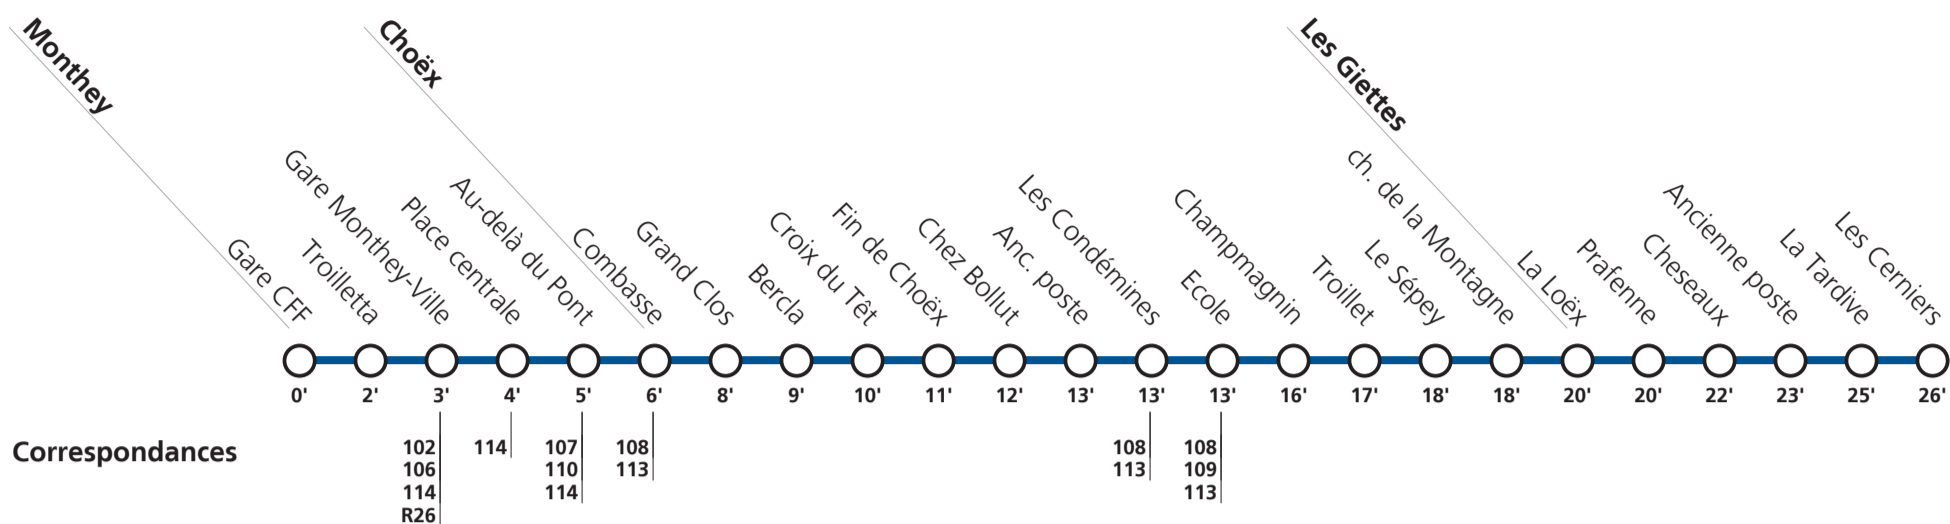

**63**

→ Les Cerniers

Lundi-vendredi, sauf fêtes générales

<i>Monthey</i>	<i>Reposieux</i>	06:41	06:55	07:41	11:11	11:41	12:41	16:11	17:11	18:11	19:11
	<i>Collège de l'Europe</i>	06:42	06:56	07:42	11:12	11:42	12:42	16:12	17:12	18:12	19:12
	<i>Gare CFF</i>	06:43	06:57	07:43	11:13	11:43	12:43	16:13	17:13	18:13	19:13
Monthey	Gare CFF	06:48	07:05	07:48	11:16	11:48	12:48	16:16	17:16	18:16	19:16
	Gare Monthey-Ville	06:51	07:08	07:51	11:19	11:51	12:51	16:19	17:19	18:19	19:19
Choëx	Combasse	06:54	07:11	07:54	11:22	11:54	12:54	16:22	17:22	18:22	19:22
	Anc. poste	07:00	07:17	08:00	11:28	12:00	13:00	16:28	17:28	18:28	19:28
	Ecole	07:01	07:18	08:01	11:29	12:01	13:01	16:29	17:29	18:29	19:29
Les Giettes	Ancienne poste	07:11	07:28	08:11	11:39	12:11	13:11	16:39	17:39	18:39	19:39
	Les Cerniers	07:14	07:31	08:14	11:42	12:14	13:14	16:42	17:42	18:42	19:42

Tous les arrêts sont sur demande: Pour la montée, faire signe au conducteur. Pour la descente, appuyer sur le bouton à bord, après avoir franchi l'arrêt précédent.

Fêtes générales: 1er et 2 janvier (Nouvel An), 15 avril (Vendredi-Saint), 18 avril (Lundi de Pâques), 26 mai (Ascension), 6 juin (Lundi de Pentecôte), 1er août (Fête Nationale), 25 et 26 décembre (Noël).

Horaire valable du 12 décembre 2021 au 10 décembre 2022.

Téléchargez
l'App TPC

**63**

→ Les Cerniers

Samedi, dimanche et fêtes générales

Monthey	Reposieux	08:15				
	Collège de l'Europe	08:15				
	Gare CFF	08:30				
Monthey	Gare CFF	08:48	10:48	12:48	16:48	18:48
	Gare Monthey-Ville	08:51	10:51	12:51	16:51	18:51
Choëx	Combasse	08:54	10:54	12:54	16:54	18:54
	Anc. poste	09:00	11:00	13:00	17:00	19:00
	Ecole	09:01	11:01	13:01	17:01	19:01
Les Giettes	Ancienne poste	09:11	11:11	13:11	17:11	19:11
	Les Cerniers	09:14	11:14	13:14	17:14	19:14