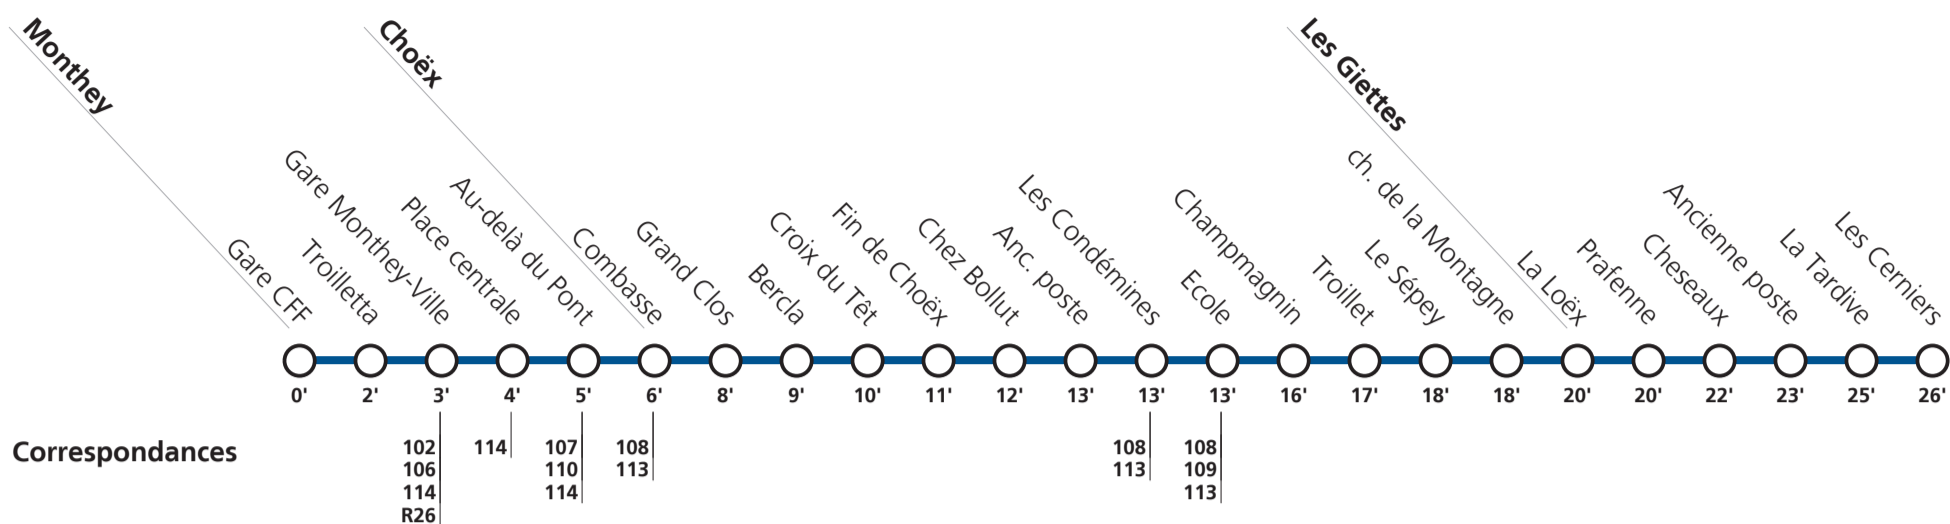

Tous les arrêts sont sur demande: Pour la montée, faire signe au conducteur. Pour la descente, appuyer sur le bouton à bord, après avoir franchi l'arrêt précédent.

Fêtes générales: 1er et 2 janvier (Nouvel An), 15 avril (Vendredi-Saint), 18 avril (Lundi de Pâques), 26 mai (Ascension), 6 juin (Lundi de Pentecôte), 1er août (Fête Nationale), 25 et 26 décembre (Noël).

Horaire valable du 12 décembre 2021 au 10 décembre 2022.

Téléchargez
l'App TPC

**63**

→ Les Cerniers

Samedi, dimanche et fêtes générales

Monthey	Reposieux	08:15				
	Collège de l'Europe	08:15				
	Gare CFF	08:30				
Monthey	Gare CFF	08:48	10:48	12:48	16:48	18:48
	Gare Monthey-Ville	08:51	10:51	12:51	16:51	18:51
Choëx	Combasse	08:54	10:54	12:54	16:54	18:54
	Anc. poste	09:00	11:00	13:00	17:00	19:00
	Ecole	09:01	11:01	13:01	17:01	19:01
Les Giettes	Ancienne poste	09:11	11:11	13:11	17:11	19:11
	Les Cerniers	09:14	11:14	13:14	17:14	19:14

📱 Demander le passage du bus via l'app "TPC Mobile" ou par téléphone 30 minutes avant le départ (+41 24 468 05 50).
 Pour la descente, s'adresser au conducteur dès la montée dans le bus.

Tous les arrêts sont sur demande: Pour la montée, faire signe au conducteur. Pour la descente, appuyer sur le bouton à bord, après avoir franchi l'arrêt précédent.