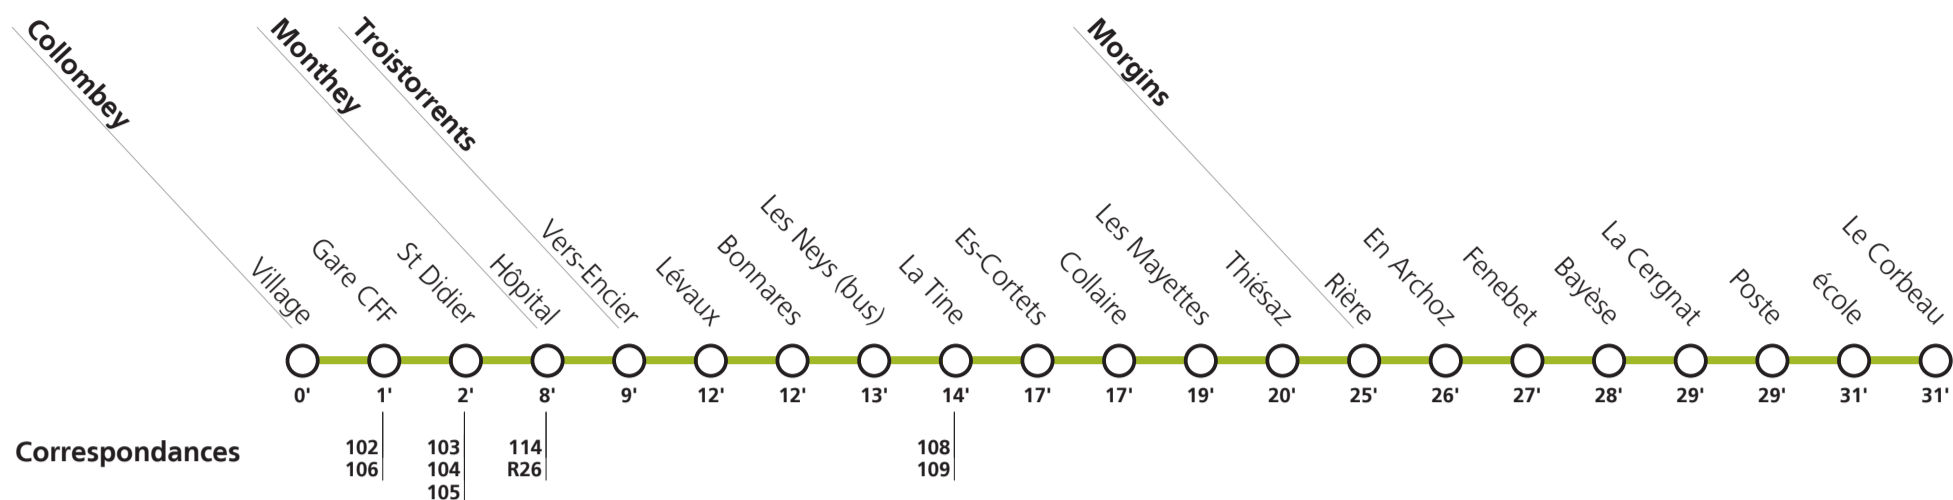

**61**

→ Morgins

Lundi-vendredi, sauf fêtes générales

Collombey	Village	07:02	07:51	10:57	11:36	12:49	13:18	16:16	16:49	17:49	18:49
	Gare CFF	07:03	07:52	10:58	11:37	12:50	13:19	16:17	16:50	17:50	18:50
Monthey	Hôpital	07:10	07:59	11:05	11:44	12:57	13:26	16:24	16:57	17:57	18:57
Troistorrents	Vers-Encier	07:11	08:00	11:06	11:45	12:58	13:27	16:25	16:58	17:58	18:58
	La Tine	07:16	08:10	11:11	11:50	13:03	13:37	16:30	17:03	18:03	19:03
	Thiésaz	07:22	08:16	11:17	11:56	13:09	13:43	16:36	17:09	18:09	19:09
Morgins	Poste	07:31	08:25	11:26	12:05	13:18	13:52	16:45	17:18	18:18	19:18
	Le Corbeau	07:33	08:27	11:28	12:07	13:20	13:54	16:47	17:20	18:20	19:20

Tous les arrêts sont sur demande: Pour la montée, faire signe au conducteur. Pour la descente, appuyer sur le bouton à bord, après avoir franchi l'arrêt précédent.

Fêtes générales: 1er et 2 janvier (Nouvel An), 15 avril (Vendredi-Saint), 18 avril (Lundi de Pâques), 26 mai (Ascension), 6 juin (Lundi de Pentecôte), 1er août (Fête Nationale), 25 et 26 décembre (Noël).

Horaires valables du 12 décembre 2021 au 10 décembre 2022.

Téléchargez
l'App TPC

**61****→ Morgins****Samedi, dimanche et fêtes générales**

Collombey	Village	07:51	08:49	11:51	14:49	16:49	17:49	18:49
	Gare CFF	07:52	08:50	11:52	14:50	16:50	17:50	18:50
Monthey	Hôpital	07:59	08:57	11:59	14:57	16:57	17:57	18:57
Troistorrents	Vers-Encier	08:00	08:58	12:00	14:58	16:58	17:58	18:58
	La Tine	08:05	09:03	12:05	15:03	17:03	18:03	19:03
	Thiésaz	08:11	09:09	12:11	15:09	17:09	18:09	19:09
Morgins	Poste	08:20	09:18	12:20	15:18	17:18	18:18	19:18
	Le Corbeau	08:22	09:20	12:22	15:20	17:20	18:20	19:20