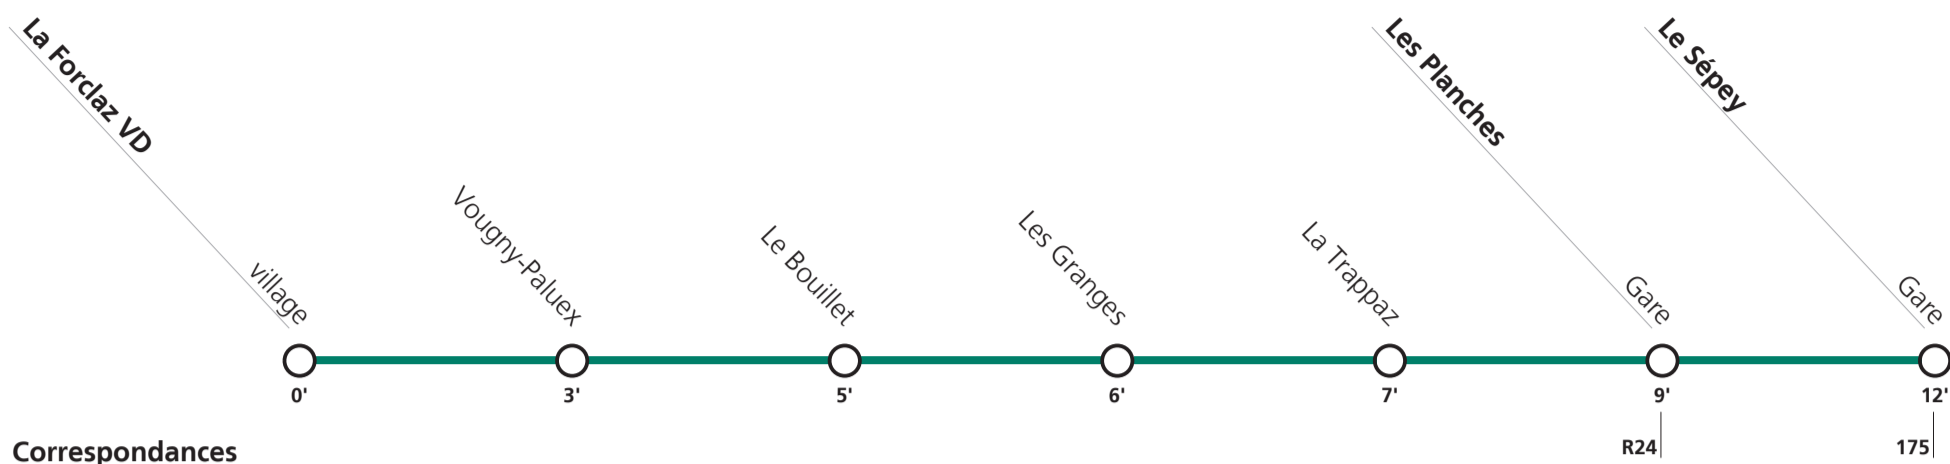

**Horaire valable du 12 décembre 2021 au 10 décembre 2022.**

**Téléchargez  
l'App TPC**

**172**

# → Le Sépey Gare

## Lundi-vendredi, sauf fêtes générales

<b>La Forclaz VD</b>	<b>village</b>	07:08	07:45	08:43	09:43	12:43	14:43	15:43	16:43	17:43	18:43
<b>Les Planches</b>	<b>Gare</b>	07:17	07:54	08:52	09:52	12:52	14:52	15:52	16:52	17:52	18:52
<b>Le Sépey</b>	<b>Gare</b>	07:20	07:57	08:55	09:55	12:55	14:55	15:55	16:55	17:55	18:55