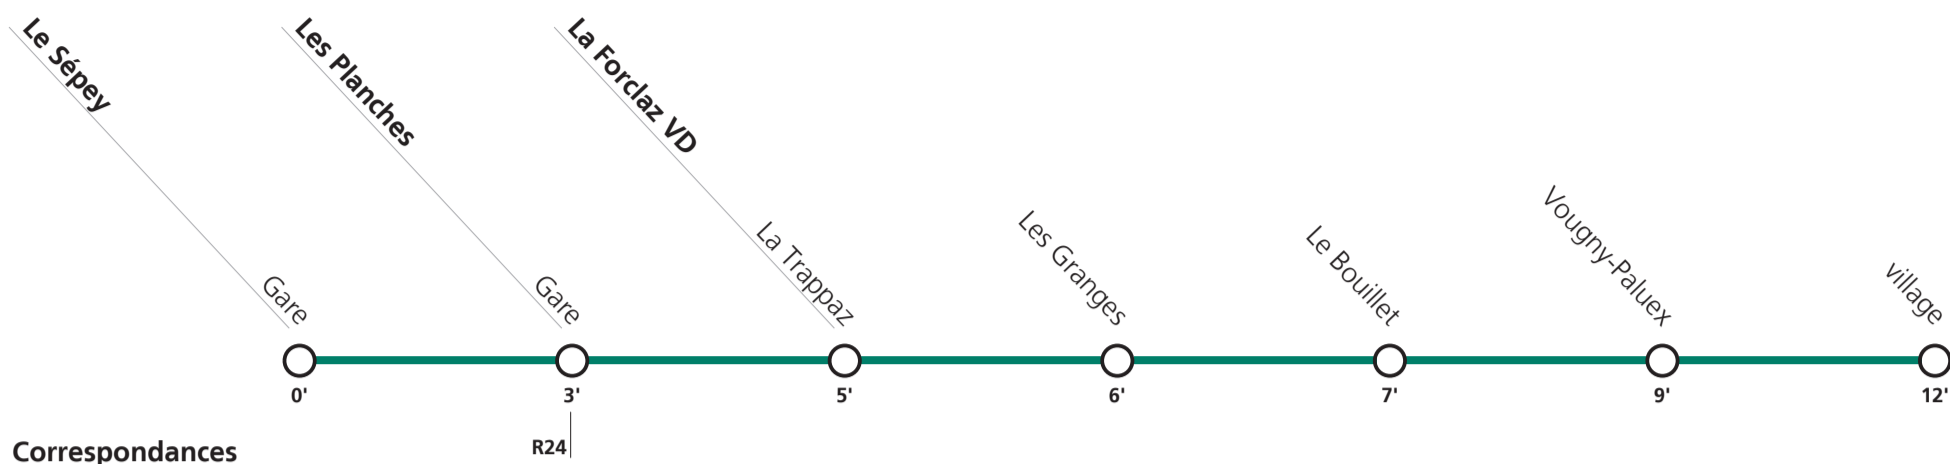

**172****→ La Forclaz****Lundi-vendredi, sauf fêtes générales**

<b>Le Sépey</b>	<b>Gare</b>	07:30	08:15	09:01	12:01	14:01	15:01	16:01	17:01	18:01	19:01
<b>Les Planches</b>	<b>Gare</b>	07:33	08:18	09:04	12:04	14:04	15:04	16:04	17:04	18:04	19:04
<b>La Forclaz VD</b>	<b>village</b>	07:42	08:27	09:13	12:13	14:13	15:13	16:13	17:13	18:13	19:13

**Tous les arrêts sont sur demande:** Pour la montée, faire signe au conducteur. Pour la descente, appuyer sur le bouton à bord, après avoir franchi l'arrêt précédent.

**Fêtes générales:** 1er et 2 janvier (Nouvel An), 15 avril (Vendredi-Saint), 18 avril (Lundi de Pâques), 26 mai (Ascension), 6 juin (Lundi de Pentecôte), 1er août (Fête Nationale), 25 et 26 décembre (Noël).

**Horaire valable du 12 décembre 2021 au 10 décembre 2022.**

**Téléchargez  
l'App TPC**

**172****→ La Forclaz**

### Samedi, dimanche et fêtes générales

Le Sépey	Gare	07:35	08:15	09:01	12:01	13:01	16:01	17:01	18:01
Les Planches	Gare	07:38	08:18	09:04	12:04	13:04	16:04	17:04	18:04
La Forclaz VD	village	07:47	08:27	09:13	12:13	13:13	16:13	17:13	18:13