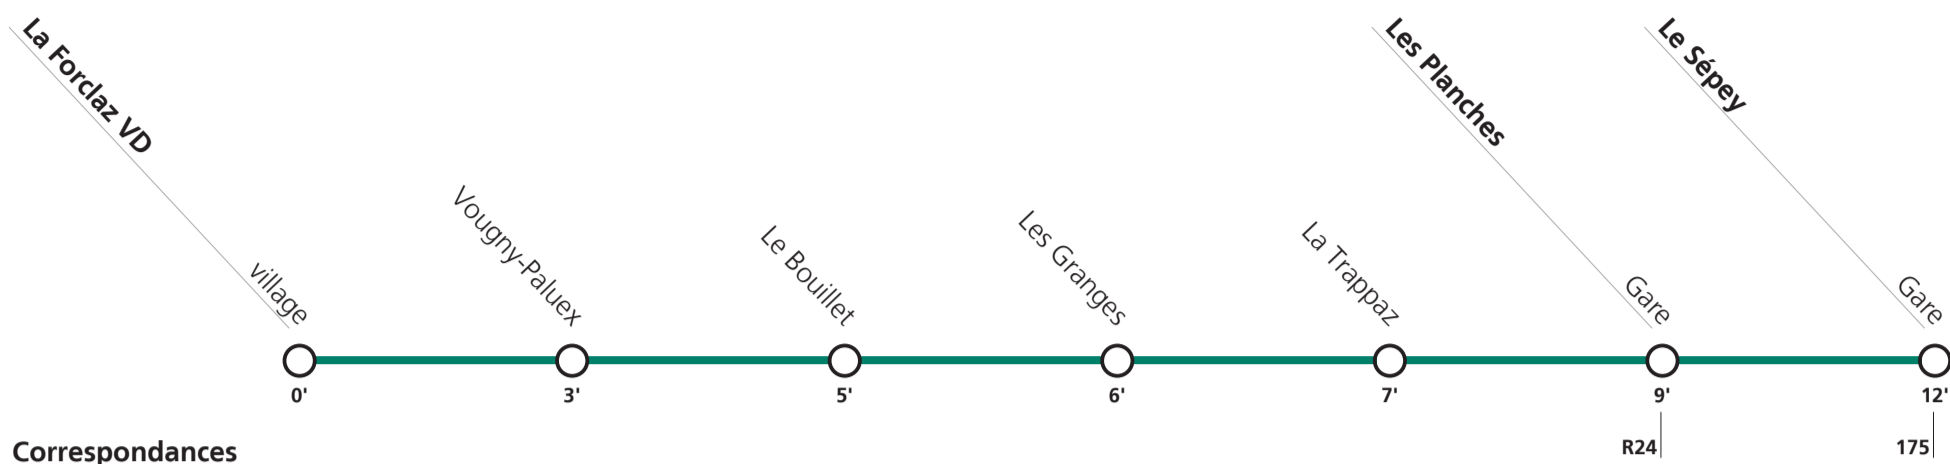

**Horaire valable du 12 décembre 2021 au 10 décembre 2022.**

Téléchargez  
l'App TPC

**172**

# → Le Sépey Gare