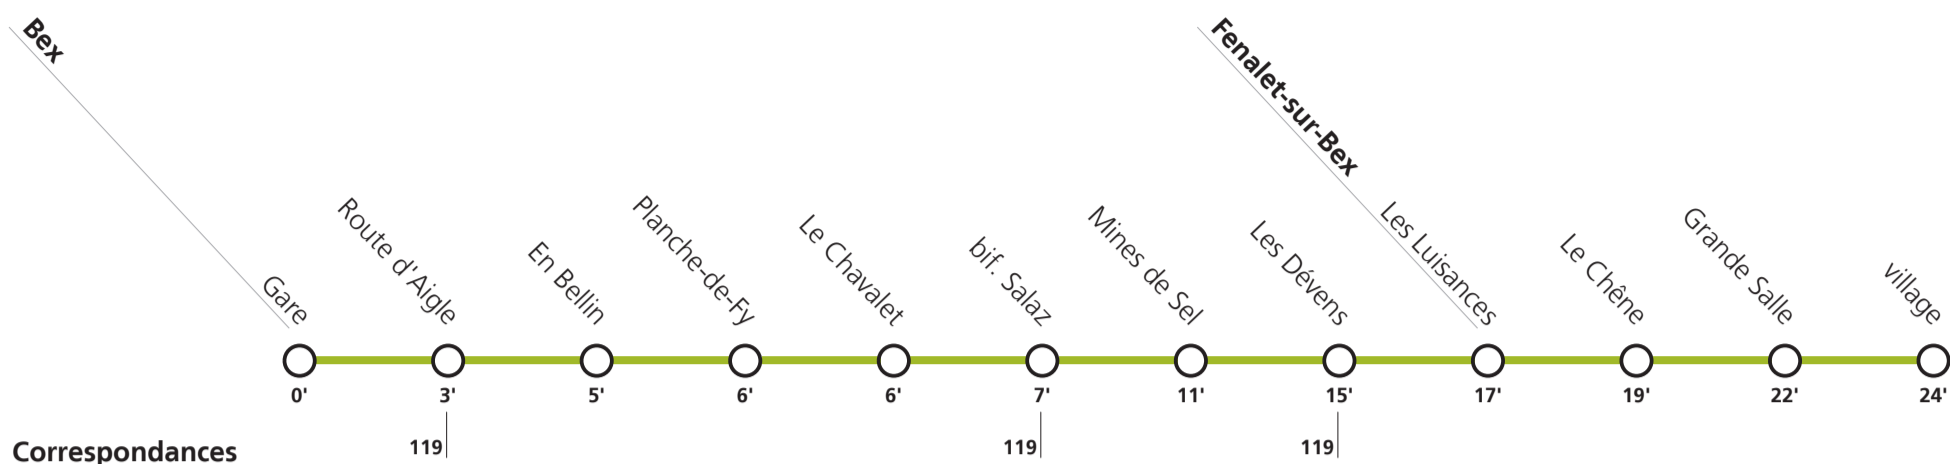

## Lundi-vendredi, sauf fêtes générales

<b>Bex</b>	<b>Gare</b>	07:02	12:02	15:16	16:06	17:06	17:55
	<b>Mines de Sel</b>						
	<b>Les Dévens</b>	07:10	12:10	15:24	16:14	17:14	18:03
<b>Fenalet-sur-Bex</b>	<b>Le Chêne</b>	07:14	12:14	15:28	16:18	17:18	18:07
	<b>village</b>	07:19	12:19	15:33	16:23	17:23	18:12

**Tous les arrêts sont sur demande:** Pour la montée, faire signe au conducteur. Pour la descente, appuyer sur le bouton à bord, après avoir franchi l'arrêt précédent.

**Fêtes générales:** 1er et 2 janvier (Nouvel An), 15 avril (Vendredi-Saint), 18 avril (Lundi de Pâques), 26 mai (Ascension), 6 juin (Lundi de Pentecôte), 1er août (Fête Nationale), 25 et 26 décembre (Noël).

**Horaire valable du 12 décembre 2021 au 10 décembre 2022.**

Téléchargez  
l'App TPC

**153****→ Fenalet-sur-Bex****Samedi, dimanche et fêtes générales**

<b>Bex</b>	<b>Gare</b>	10:06	12:06	14:06	16:06
	<b>Mines de Sel</b>	10:17	12:17	14:17	16:17
	<b>Les Dévens</b>	10:21	12:21	14:21	16:21
<b>Fenalet-sur-Bex</b>	<b>Le Chêne</b>	10:25	12:25	14:25	16:25
	<b>village</b>	10:30	12:30	14:30	16:30

**Horaire valable du 12 décembre 2021 au 10 décembre 2022.**

**Téléchargez  
l'App TPC**

**153****→ Bex Gare****Lundi-vendredi, sauf fêtes générales**

<b>Fenalet-sur-Bex</b>	<b>village</b>	06:40	07:44	12:59	15:40	16:40	17:29	18:13
	<b>Le Chêne</b>	06:43	07:47	13:02	15:43	16:43	17:32	18:16
<b>Bex</b>	<b>Les Dévens</b>	06:48	07:52	13:07	15:48	16:48	17:37	18:21
	<b>Mines de Sel</b>							
	<b>Gare</b>	06:56	08:00	13:15	15:56	16:56	17:45	18:29