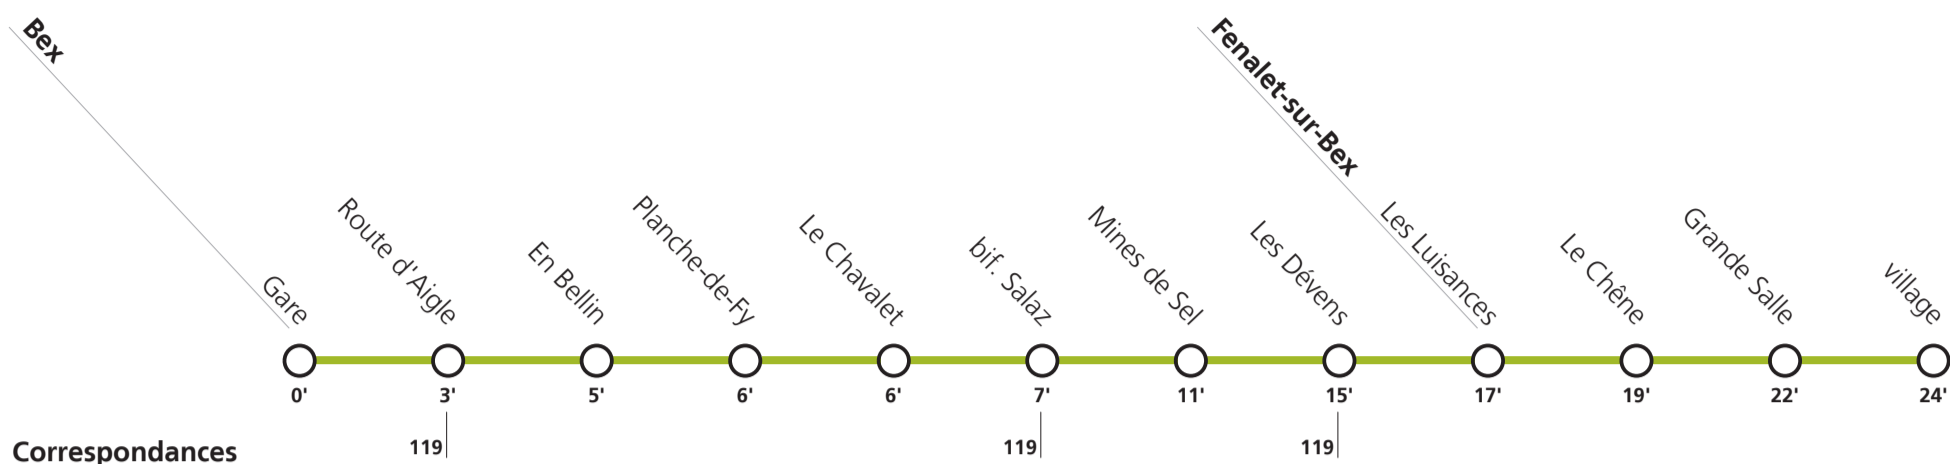

# → Fenalet-sur-Bex

## Lundi-vendredi, sauf fêtes générales

<b>Bex</b>	<b>Gare</b>	07:02	12:02	15:16	16:06	17:06	17:55
	<b>Mines de Sel</b>						
	<b>Les Dévens</b>	07:10	12:10	15:24	16:14	17:14	18:03
<b>Fenalet-sur-Bex</b>	<b>Le Chêne</b>	07:14	12:14	15:28	16:18	17:18	18:07
	<b>village</b>	07:19	12:19	15:33	16:23	17:23	18:12

**Horaire valable du 12 décembre 2021 au 10 décembre 2022.**

Téléchargez  
l'App TPC

**153****→ Fenalet-sur-Bex****Samedi, dimanche et fêtes générales**

<b>Bex</b>	<b>Gare</b>	10:06	12:06	14:06	16:06
	<b>Mines de Sel</b>	10:17	12:17	14:17	16:17
	<b>Les Dévens</b>	10:21	12:21	14:21	16:21
<b>Fenalet-sur-Bex</b>	<b>Le Chêne</b>	10:25	12:25	14:25	16:25
	<b>village</b>	10:30	12:30	14:30	16:30

**Horaire valable du 12 décembre 2021 au 10 décembre 2022.**

**Téléchargez  
l'App TPC**

**153****→ Bex Gare****Lundi-vendredi, sauf fêtes générales**

<b>Fenalet-sur-Bex</b>	<b>village</b>	06:40	07:44	12:59	15:40	16:40	17:29	18:13
	<b>Le Chêne</b>	06:43	07:47	13:02	15:43	16:43	17:32	18:16
<b>Bex</b>	<b>Les Dévens</b>	06:48	07:52	13:07	15:48	16:48	17:37	18:21
	<b>Mines de Sel</b>							
	<b>Gare</b>	06:56	08:00	13:15	15:56	16:56	17:45	18:29