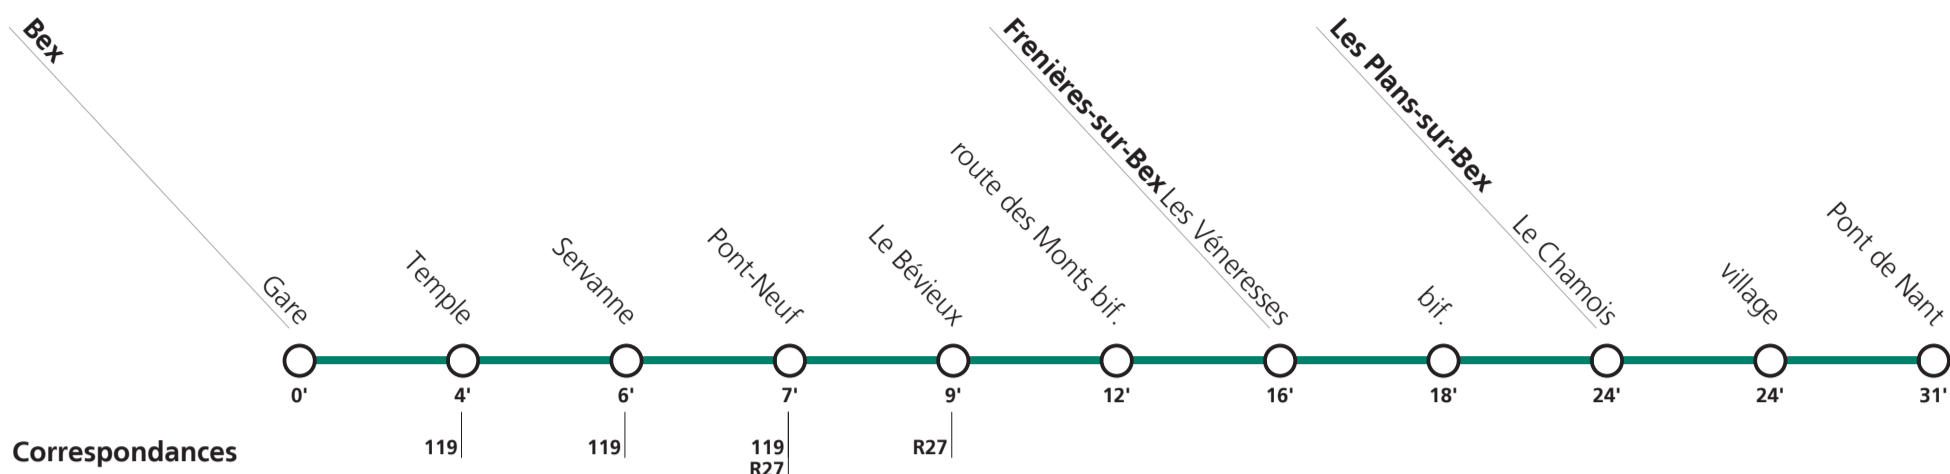

Horaire valable du 12 décembre 2021 au 10 décembre 2022.

Téléchargez
l'App TPC

**152**

→ Les Plans-sur-Bex Pont de Nant

Samedi, dimanche, fêtes générales hors saison d'été (12.12-03.06 et 20.09-10.12)

Bex	Gare	08:58	10:58	14:58	16:58
	Temple	09:02	11:02	15:02	17:02
	Servanne	09:04	11:04	15:04	17:04
	Le Bévieux	09:07	11:07	15:07	17:07
Frenières-sur-Bex	bif.	09:16	11:16	15:16	17:16
Les Plans-sur-Bex	village	09:22	11:22	15:22	17:22
	Pont de Nant				

Tous les arrêts sont sur demande: Pour la montée, faire signe au conducteur. Pour la descente, appuyer sur le bouton à bord, après avoir franchi l'arrêt précédent.

Fêtes générales: 1er et 2 janvier (Nouvel An), 15 avril (Vendredi-Saint), 18 avril (Lundi de Pâques), 26 mai (Ascension), 6 juin (Lundi de Pentecôte), 1er août (Fête Nationale), 25 et 26 décembre (Noël).

Horaire valable du 12 décembre 2021 au 10 décembre 2022.

Téléchargez
l'App TPC

**152****→ Bex**

Lundi-vendredi en saison d'été (04.06-19.09)

Les Plans-sur-Bex	Pont de Nant		07:30	12:47		16:30	17:30	19:03		
	village	06:37	07:37	12:54	15:37	16:37	17:37	19:10		
Frenières-sur-Bex	bif.	06:42	07:42	12:59	15:42	16:42	17:42	19:15		
Bex	Le Bévieux	06:51	07:51	13:08	15:51	16:51	17:51	19:24		
	Servanne	06:56	07:56	11:54	13:13	15:09	15:56	16:56	17:56	19:29
	Temple	06:58	07:58	11:56	13:15	15:11	15:58	16:58	17:58	19:31
	Gare	07:02	08:02	12:00	13:19	15:15	16:02	17:02	18:02	19:35