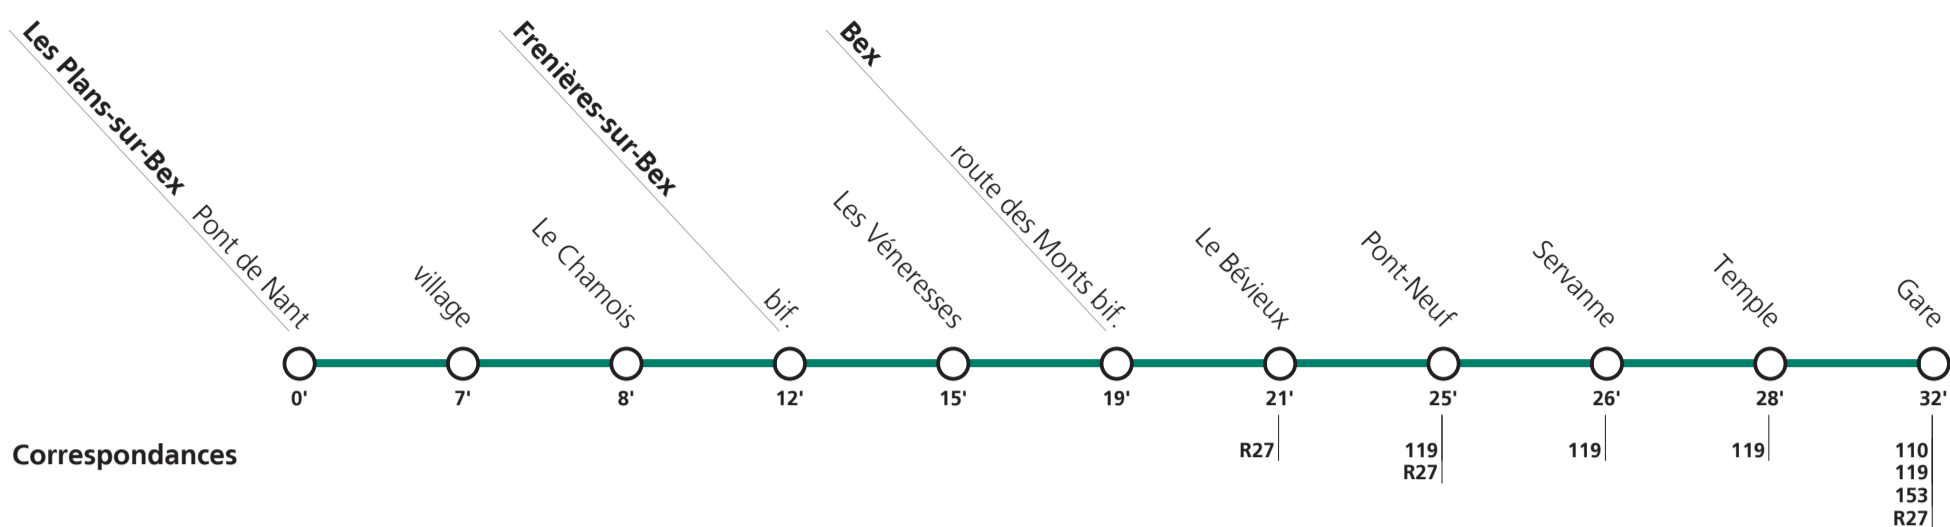

Horaire valable du 12 décembre 2021 au 10 décembre 2022.

Téléchargez
l'App TPC

**152**

→ Les Plans-sur-Bex Pont de Nant

Samedi, dimanche, fêtes générales hors saison d'été (12.12-03.06 et 20.09-10.12)

Bex	Gare	08:58	10:58	14:58	16:58
	Temple	09:02	11:02	15:02	17:02
	Servanne	09:04	11:04	15:04	17:04
	Le Bévieux	09:07	11:07	15:07	17:07
Frenières-sur-Bex	bif.	09:16	11:16	15:16	17:16
Les Plans-sur-Bex	village	09:22	11:22	15:22	17:22
	Pont de Nant				

Tous les arrêts sont sur demande: Pour la montée, faire signe au conducteur. Pour la descente, appuyer sur le bouton à bord, après avoir franchi l'arrêt précédent.

Fêtes générales: 1er et 2 janvier (Nouvel An), 15 avril (Vendredi-Saint), 18 avril (Lundi de Pâques), 26 mai (Ascension), 6 juin (Lundi de Pentecôte), 1er août (Fête Nationale), 25 et 26 décembre (Noël).

Horaire valable du 12 décembre 2021 au 10 décembre 2022.

Téléchargez
l'App TPC

**152****→ Bex**

Lundi-vendredi en saison d'été (04.06-19.09)

Les Plans-sur-Bex	Pont de Nant		07:30	12:47		16:30	17:30	19:03		
	village	06:37	07:37	12:54	15:37	16:37	17:37	19:10		
Frenières-sur-Bex	bif.	06:42	07:42	12:59	15:42	16:42	17:42	19:15		
Bex	Le Bévieux	06:51	07:51	13:08	15:51	16:51	17:51	19:24		
	Servanne	06:56	07:56	11:54	13:13	15:09	15:56	16:56	17:56	19:29
	Temple	06:58	07:58	11:56	13:15	15:11	15:58	16:58	17:58	19:31
	Gare	07:02	08:02	12:00	13:19	15:15	16:02	17:02	18:02	19:35