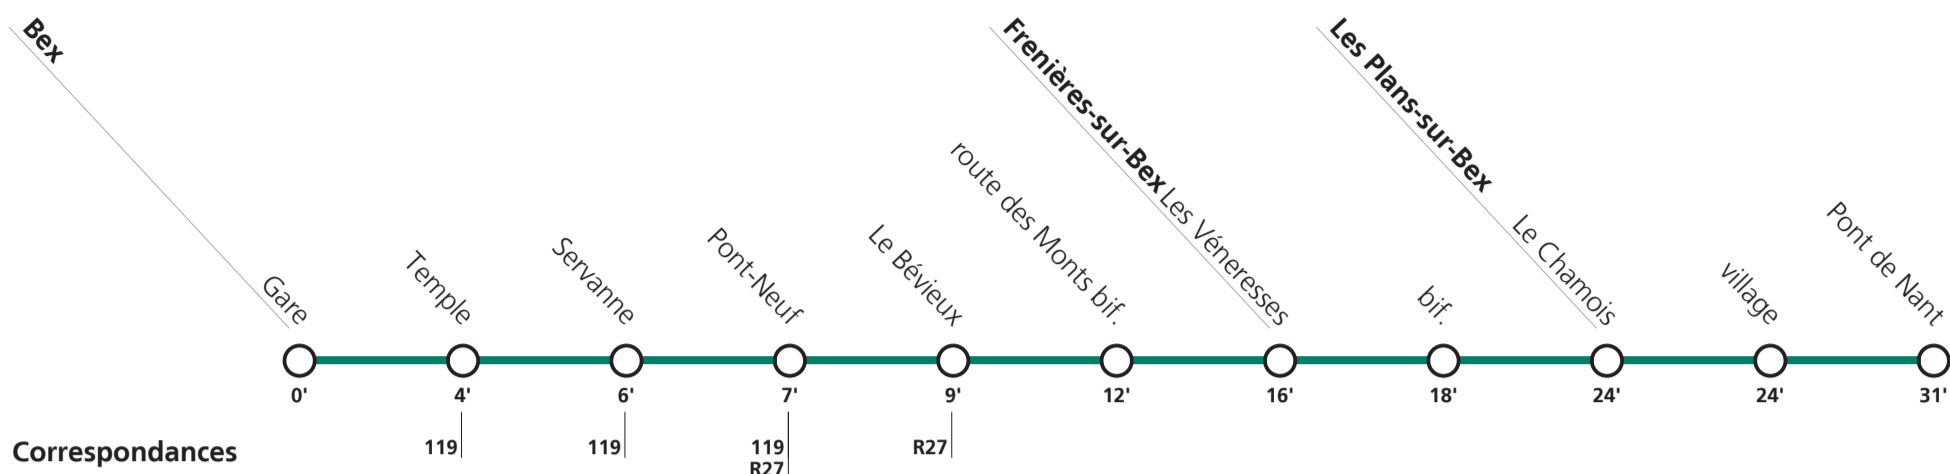

**152**

→ Les Plans-sur-Bex Pont de Nant

Lundi-vendredi en saison d'été (04.06-19.09)

Bex	Gare	06:58	08:01	11:58	13:16	15:05	15:58	16:58	18:30
	Temple	07:02	08:05	12:02	13:20	15:09	16:02	17:02	18:34
	Servanne	07:04	08:07	12:04	13:22	15:11	16:04	17:04	18:36
	Le Bévieux	07:07		12:07		15:14	16:07	17:07	18:39
Frenières-sur-Bex	bif.	07:16		12:16		15:23	16:16	17:16	18:48
Les Plans-sur-Bex	village	07:22		12:22		15:29	16:22	17:22	18:54
	Pont de Nant	07:29		12:29			16:29	17:29	19:01

Horaires valables du 12 décembre 2021 au 10 décembre 2022.

Téléchargez
l'App TPC

**152**

→ Les Plans-sur-Bex Pont de Nant

Samedi, dimanche, fêtes générales en saison d'été (04.06-19.09)

Bex	Gare	08:58	10:58	14:58	16:58
	Temple	09:02	11:02	15:02	17:02
	Servanne	09:04	11:04	15:04	17:04
	Le Bévieux	09:07	11:07	15:07	17:07
Frenières-sur-Bex	bif.	09:16	11:16	15:16	17:16
Les Plans-sur-Bex	village	09:22	11:22	15:22	17:22
	Pont de Nant	09:29	11:29	15:29	17:29

Tous les arrêts sont sur demande: Pour la montée, faire signe au conducteur. Pour la descente, appuyer sur le bouton à bord, après avoir franchi l'arrêt précédent.

Fêtes générales: 1er et 2 janvier (Nouvel An), 15 avril (Vendredi-Saint), 18 avril (Lundi de Pâques), 26 mai (Ascension), 6 juin (Lundi de Pentecôte), 1er août (Fête Nationale), 25 et 26 décembre (Noël).

Horaire valable du 12 décembre 2021 au 10 décembre 2022.

Téléchargez
l'App TPC

**152**

→ Les Plans-sur-Bex Pont de Nant

Lundi-vendredi hors saison d'été (12.12-03.06 et 20.09-10.12)

Bex	Gare	06:58	08:01	11:58	13:16	15:05	15:58	16:58	18:30
	Temple	07:02	08:05	12:02	13:20	15:09	16:02	17:02	18:34
	Servanne	07:04	08:07	12:04	13:22	15:11	16:04	17:04	18:36
	Le Bévieux	07:07		12:07		15:14	16:07	17:07	18:39
Frenières-sur-Bex	bif.	07:16		12:16		15:23	16:16	17:16	18:48
Les Plans-sur-Bex	village	07:22		12:22		15:29	16:22	17:22	18:54
	Pont de Nant								