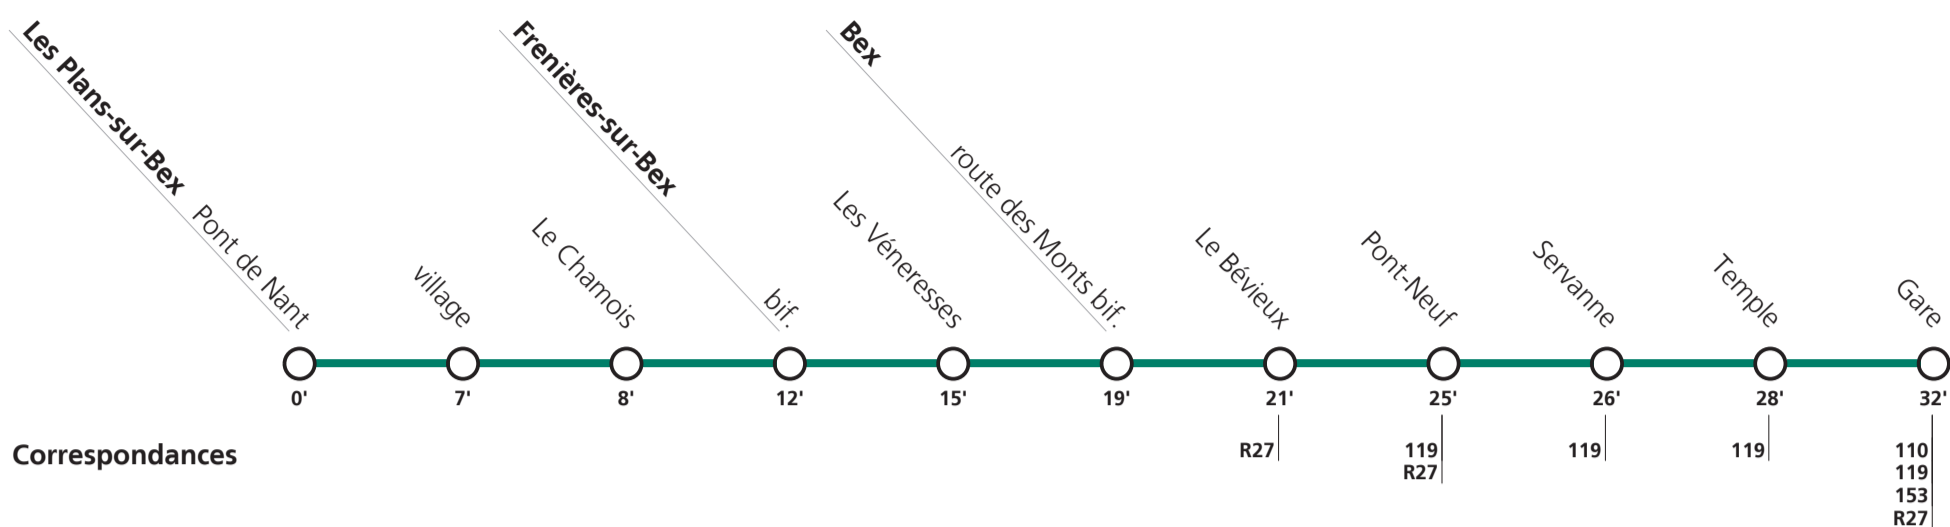

Horaire valable du 12 décembre 2021 au 10 décembre 2022.

**Téléchargez
l'App TPC**

**152****→ Bex**

Samedi, dimanche, fêtes générales en saison d'été (04.06-19.09)

Les Plans-sur-Bex	Pont de Nant	09:30	11:30	15:30	17:30
	village	09:37	11:37	15:37	17:37
Frenières-sur-Bex	bif.	09:42	11:42	15:42	17:42
Bex	Le Bévieux	09:51	11:51	15:51	17:51
	Servanne	09:56	11:56	15:56	17:56
	Temple	09:58	11:58	15:58	17:58
	Gare	10:02	12:02	16:02	18:02

Tous les arrêts sont sur demande: Pour la montée, faire signe au conducteur. Pour la descente, appuyer sur le bouton à bord, après avoir franchi l'arrêt précédent.

Fêtes générales: 1er et 2 janvier (Nouvel An), 15 avril (Vendredi-Saint), 18 avril (Lundi de Pâques), 26 mai (Ascension), 6 juin (Lundi de Pentecôte), 1er août (Fête Nationale), 25 et 26 décembre (Noël).

Horaires valables du 12 décembre 2021 au 10 décembre 2022.

Téléchargez
l'App TPC

**152****→ Bex**

Lundi-vendredi hors saison d'été (12.12-03.06 et 20.09-10.12)

Les Plans-sur-Bex	Pont de Nant									
	village	06:37	07:37	12:54	15:37	16:37	17:37	18:56		
Frenières-sur-Bex	bif.	06:42	07:42	12:59	15:42	16:42	17:42	19:01		
Bex	Le Bévieux	06:51	07:51	13:08	15:51	16:51	17:51	19:10		
	Servanne	06:56	07:56	11:54	13:13	15:09	15:56	16:56	17:56	19:15
	Temple	06:58	07:58	11:56	13:15	15:11	15:58	16:58	17:58	19:17
	Gare	07:02	08:02	12:00	13:19	15:15	16:02	17:02	18:02	19:21