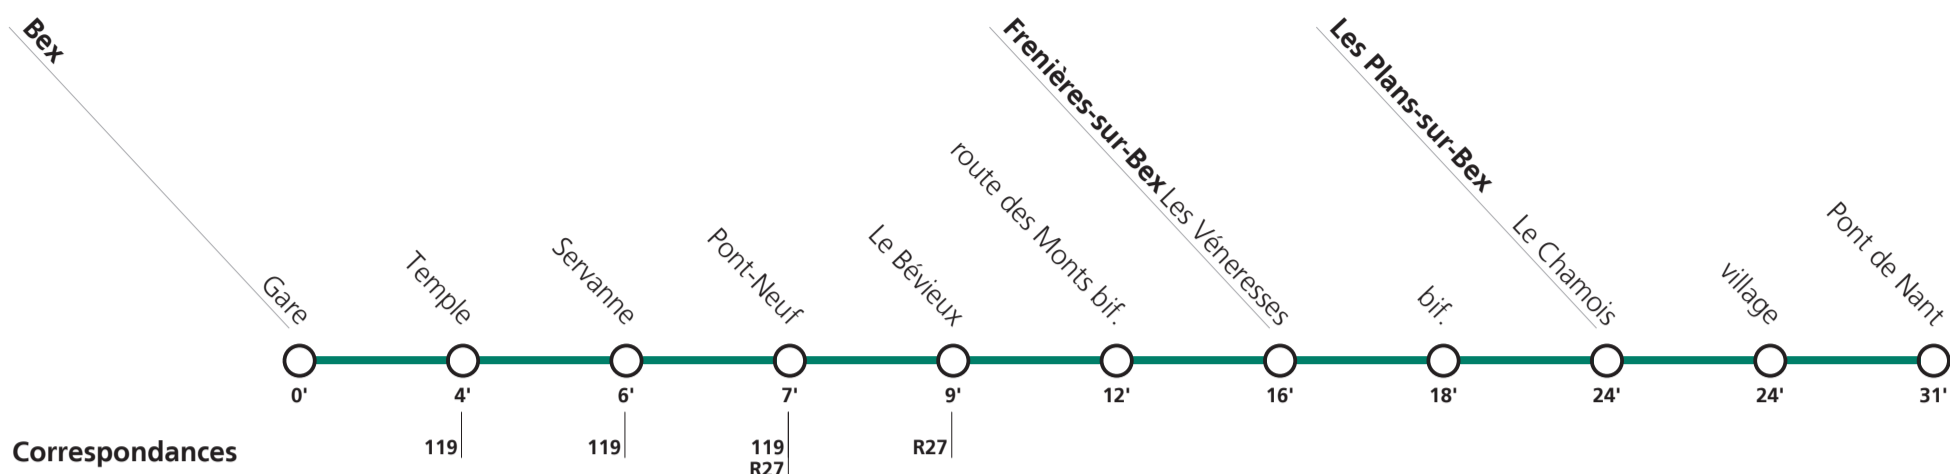

Horaire valable du 12 décembre 2021 au 10 décembre 2022.

Téléchargez
l'App TPC

**152**

→ Les Plans-sur-Bex Pont de Nant

Lundi-vendredi hors saison d'été (12.12-03.06 et 20.09-10.12)

Bex	Gare	06:58	08:01	11:58	13:16	15:05	15:58	16:58	18:30
	Temple	07:02	08:05	12:02	13:20	15:09	16:02	17:02	18:34
	Servanne	07:04	08:07	12:04	13:22	15:11	16:04	17:04	18:36
	Le Bévieux	07:07		12:07		15:14	16:07	17:07	18:39
Frenières-sur-Bex	bif.	07:16		12:16		15:23	16:16	17:16	18:48
Les Plans-sur-Bex	village	07:22		12:22		15:29	16:22	17:22	18:54
	Pont de Nant								

Tous les arrêts sont sur demande: Pour la montée, faire signe au conducteur. Pour la descente, appuyer sur le bouton à bord, après avoir franchi l'arrêt précédent.

Fêtes générales: 1er et 2 janvier (Nouvel An), 15 avril (Vendredi-Saint), 18 avril (Lundi de Pâques), 26 mai (Ascension), 6 juin (Lundi de Pentecôte), 1er août (Fête Nationale), 25 et 26 décembre (Noël).