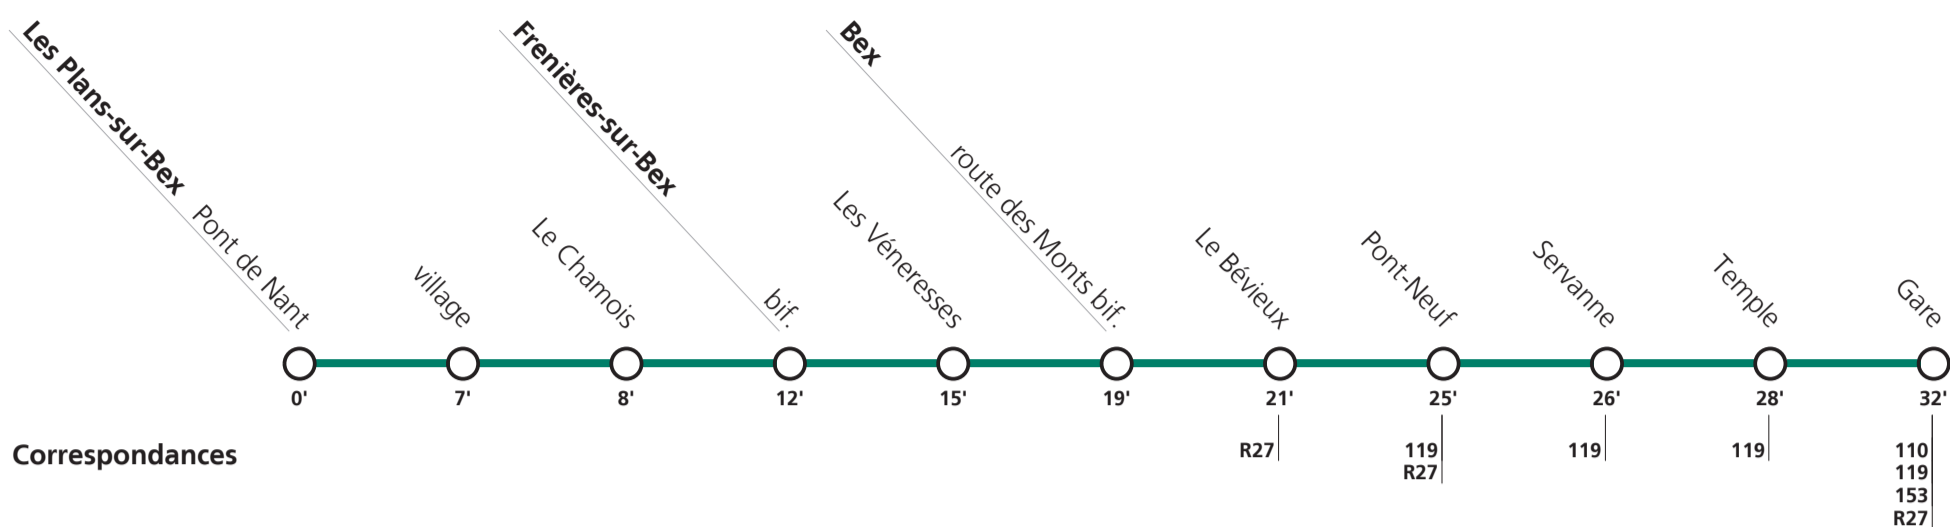

Horaire valable du 12 décembre 2021 au 10 décembre 2022.

Téléchargez
l'App TPC

**152****→ Bex**

Lundi-vendredi en saison d'été (04.06-19.09)

Les Plans-sur-Bex	Pont de Nant		07:30	12:47		16:30	17:30	19:03		
	village	06:37	07:37	12:54	15:37	16:37	17:37	19:10		
Frenières-sur-Bex	bif.	06:42	07:42	12:59	15:42	16:42	17:42	19:15		
Bex	Le Bévieux	06:51	07:51	13:08	15:51	16:51	17:51	19:24		
	Servanne	06:56	07:56	11:54	13:13	15:09	15:56	16:56	17:56	19:29
	Temple	06:58	07:58	11:56	13:15	15:11	15:58	16:58	17:58	19:31
	Gare	07:02	08:02	12:00	13:19	15:15	16:02	17:02	18:02	19:35

Tous les arrêts sont sur demande: Pour la montée, faire signe au conducteur. Pour la descente, appuyer sur le bouton à bord, après avoir franchi l'arrêt précédent.

Fêtes générales: 1er et 2 janvier (Nouvel An), 15 avril (Vendredi-Saint), 18 avril (Lundi de Pâques), 26 mai (Ascension), 6 juin (Lundi de Pentecôte), 1er août (Fête Nationale), 25 et 26 décembre (Noël).

Horaire valable du 12 décembre 2021 au 10 décembre 2022.

**Téléchargez
l'App TPC**

**152****→ Bex**

Samedi, dimanche, fêtes générales en saison d'été (04.06-19.09)

Les Plans-sur-Bex	Pont de Nant	09:30	11:30	15:30	17:30
	village	09:37	11:37	15:37	17:37
Frenières-sur-Bex	bif.	09:42	11:42	15:42	17:42
Bex	Le Bévieux	09:51	11:51	15:51	17:51
	Servanne	09:56	11:56	15:56	17:56
	Temple	09:58	11:58	15:58	17:58
	Gare	10:02	12:02	16:02	18:02