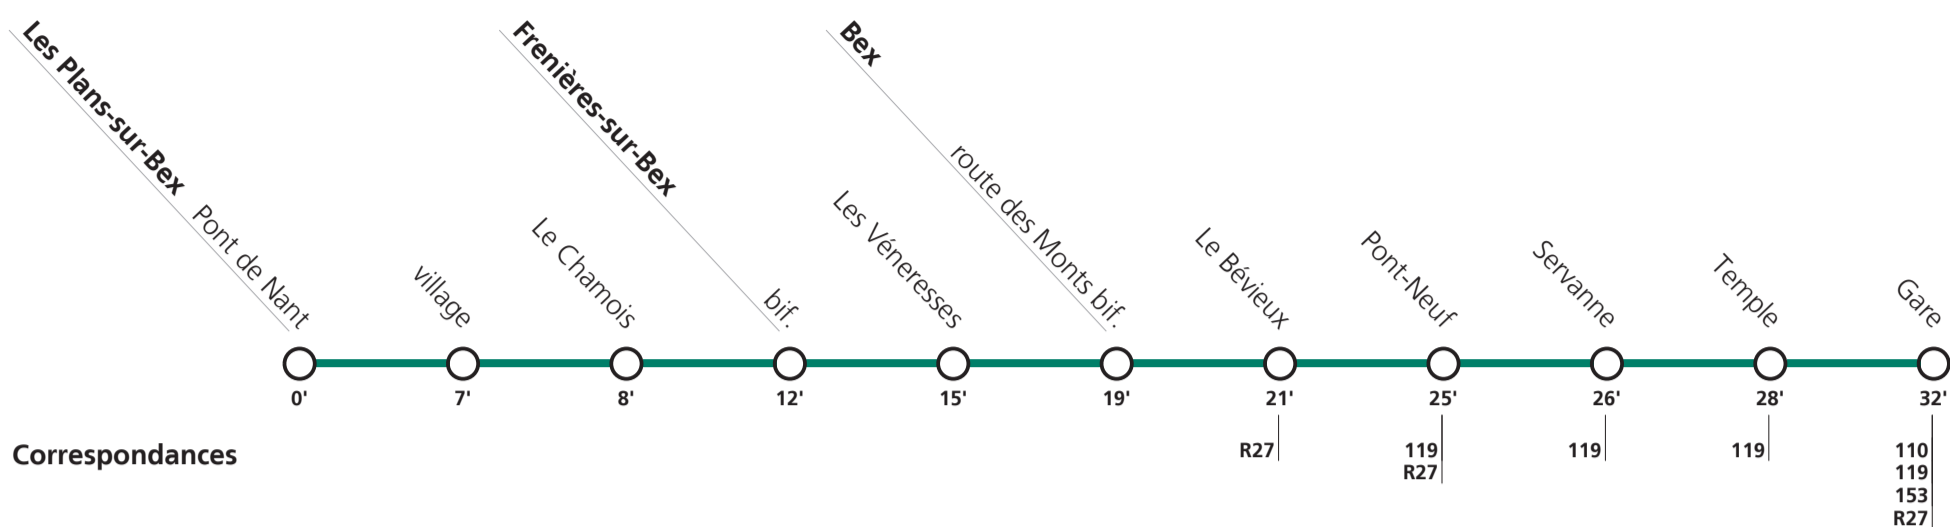

Horaires valables du 12 décembre 2021 au 10 décembre 2022.

Téléchargez
l'App TPC

**152****→ Bex**

Lundi-vendredi hors saison d'été (12.12-03.06 et 20.09-10.12)

Les Plans-sur-Bex	Pont de Nant									
	village	06:37	07:37	12:54	15:37	16:37	17:37	18:56		
Frenières-sur-Bex	bif.	06:42	07:42	12:59	15:42	16:42	17:42	19:01		
Bex	Le Bévieux	06:51	07:51	13:08	15:51	16:51	17:51	19:10		
	Servanne	06:56	07:56	11:54	13:13	15:09	15:56	16:56	17:56	19:15
	Temple	06:58	07:58	11:56	13:15	15:11	15:58	16:58	17:58	19:17
	Gare	07:02	08:02	12:00	13:19	15:15	16:02	17:02	18:02	19:21

Tous les arrêts sont sur demande: Pour la montée, faire signe au conducteur. Pour la descente, appuyer sur le bouton à bord, après avoir franchi l'arrêt précédent.

Fêtes générales: 1er et 2 janvier (Nouvel An), 15 avril (Vendredi-Saint), 18 avril (Lundi de Pâques), 26 mai (Ascension), 6 juin (Lundi de Pentecôte), 1er août (Fête Nationale), 25 et 26 décembre (Noël).

Horaires valables du 12 décembre 2021 au 10 décembre 2022.

Téléchargez
l'App TPC

**152****→ Bex**

Samedi, dimanche, fêtes générales hors saison d'été (12.12-03.06 et 20.09-10.12)

Les Plans-sur-Bex	Pont de Nant				
	village	09:37	11:37	15:37	17:37
Frenières-sur-Bex	bif.	09:42	11:42	15:42	17:42
Bex	Le Bévieux	09:51	11:51	15:51	17:51
	Servanne	09:56	11:56	15:56	17:56
	Temple	09:58	11:58	15:58	17:58
	Gare	10:02	12:02	16:02	18:02