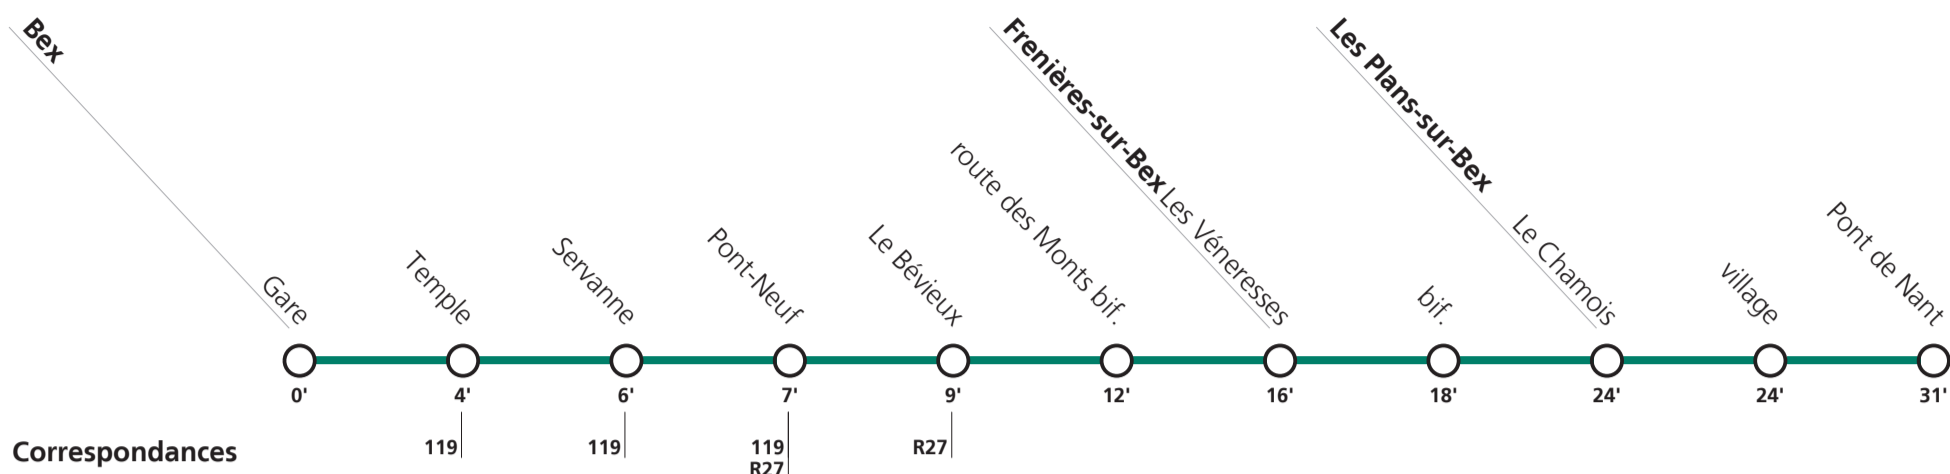

**152**

→ Les Plans-sur-Bex Pont de Nant

Lundi-vendredi en saison d'été (04.06-19.09)

Bex	Gare	06:58	08:01	11:58	13:16	15:05	15:58	16:58	18:30
	Temple	07:02	08:05	12:02	13:20	15:09	16:02	17:02	18:34
	Servanne	07:04	08:07	12:04	13:22	15:11	16:04	17:04	18:36
	Le Bévieux	07:07		12:07		15:14	16:07	17:07	18:39
Frenières-sur-Bex	bif.	07:16		12:16		15:23	16:16	17:16	18:48
Les Plans-sur-Bex	village	07:22		12:22		15:29	16:22	17:22	18:54
	Pont de Nant	07:29		12:29			16:29	17:29	19:01

Tous les arrêts sont sur demande: Pour la montée, faire signe au conducteur. Pour la descente, appuyer sur le bouton à bord, après avoir franchi l'arrêt précédent.

Fêtes générales: 1er et 2 janvier (Nouvel An), 15 avril (Vendredi-Saint), 18 avril (Lundi de Pâques), 26 mai (Ascension), 6 juin (Lundi de Pentecôte), 1er août (Fête Nationale), 25 et 26 décembre (Noël).

Horaires valables du 12 décembre 2021 au 10 décembre 2022.

Téléchargez
l'App TPC

**152**

→ Les Plans-sur-Bex Pont de Nant

Samedi, dimanche, fêtes générales en saison d'été (04.06-19.09)

Bex	Gare	08:58	10:58	14:58	16:58
	Temple	09:02	11:02	15:02	17:02
	Servanne	09:04	11:04	15:04	17:04
	Le Bévieux	09:07	11:07	15:07	17:07
Frenières-sur-Bex	bif.	09:16	11:16	15:16	17:16
Les Plans-sur-Bex	village	09:22	11:22	15:22	17:22
	Pont de Nant	09:29	11:29	15:29	17:29

Horaire valable du 12 décembre 2021 au 10 décembre 2022.

Téléchargez
l'App TPC

**152**

→ Les Plans-sur-Bex Pont de Nant

Lundi-vendredi hors saison d'été (12.12-03.06 et 20.09-10.12)

Bex	Gare	06:58	08:01	11:58	13:16	15:05	15:58	16:58	18:30
	Temple	07:02	08:05	12:02	13:20	15:09	16:02	17:02	18:34
	Servanne	07:04	08:07	12:04	13:22	15:11	16:04	17:04	18:36
	Le Bévieux	07:07		12:07		15:14	16:07	17:07	18:39
Frenières-sur-Bex	bif.	07:16		12:16		15:23	16:16	17:16	18:48
Les Plans-sur-Bex	village	07:22		12:22		15:29	16:22	17:22	18:54
	Pont de Nant								