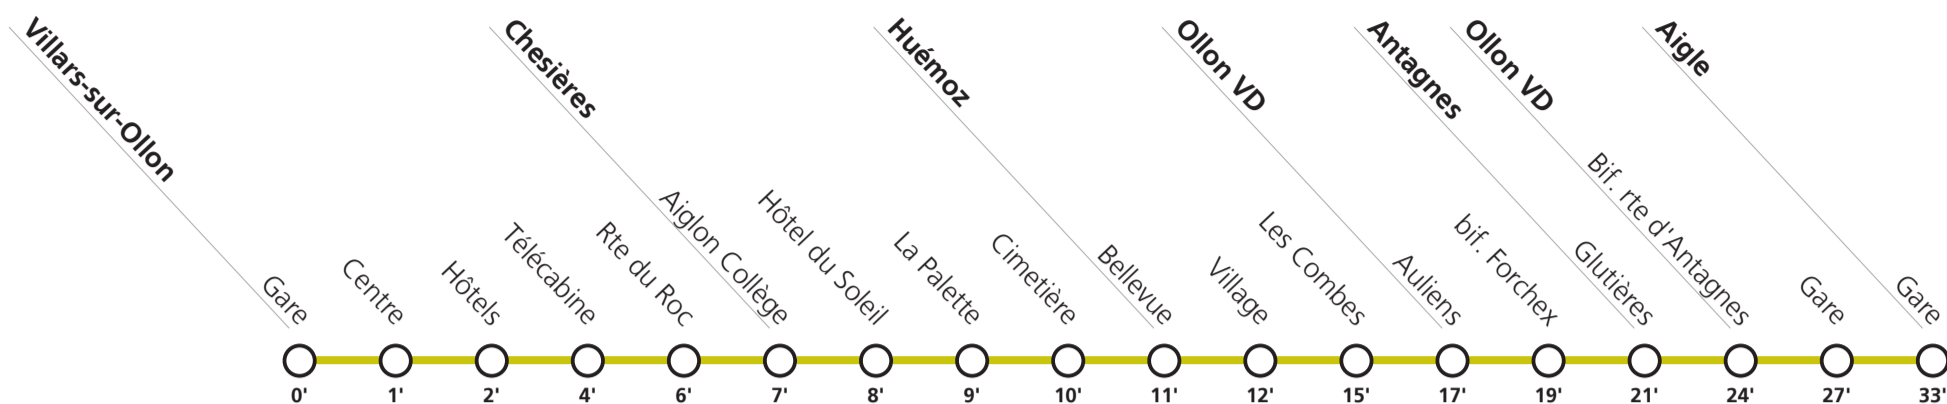

144

→ Aigle

Correspondances

163

115
119

115
116
119
145
R26

101
102
103
111
112
115
116
119
143
145
R24
R25
R26

Lundi-vendredi, sauf fêtes générales

Villars-sur-Ollon	Gare	05:40	06:20	06:51	07:29	08:20	08:50	09:20	09:50	10:50	11:50	12:50	13:20	14:50	15:50	16:20	16:50
	Télécabine	05:45	06:25	06:55	07:34	08:25	08:55	09:25	09:55	10:55	11:55	12:55	13:25	14:55	15:55	16:25	16:55
Chesières	Aiglon Collège	05:47	06:27	06:57	07:36	08:27	08:57	09:27	09:57	10:57	11:57	12:57	13:27	14:57	15:57	16:27	16:57
	Hôtel du Soleil	05:48	06:28	06:58	07:37	08:28	08:58	09:28	09:58	10:58	11:58	12:58	13:28	14:58	15:58	16:28	16:58
	La Palette	05:49	06:29	06:59	07:38	08:29	08:59	09:29	09:59	10:59	11:59	12:59	13:29	14:59	15:59	16:29	16:59
Huémoz	Bellevue	05:51	06:31	07:01	07:40	08:31	09:01	09:31	10:01	11:01	12:01	13:01	13:31	15:01	16:01	16:31	17:01
	Village	05:52	06:32	07:02	07:41	08:32	09:02	09:32	10:02	11:02	12:02	13:02	13:32	15:02	16:02	16:32	17:02
	Les Combes	05:55	06:35	07:05	07:44	08:35	09:05	09:35	10:05	11:05	12:05	13:05	13:35	15:05	16:05	16:35	17:05
Ollon VD	Auliens	05:57	06:37	07:07	07:46	08:37	09:07	09:37	10:07	11:07	12:07	13:07	13:37	15:07	16:07	16:37	17:07
	bif. Forchex	05:59	06:39	07:09	07:48	08:39	09:09	09:39	10:09	11:09	12:09	13:09	13:39	15:09	16:09	16:39	17:09
Antagnes	Glutières	06:01	06:41	07:11	07:50	08:41	09:11	09:41	10:11	11:11	12:11	13:11	13:41	15:11	16:11	16:41	17:11
Ollon VD	Gare	06:07	06:47	07:20	07:56	08:47	09:17	09:47	10:17	11:17	12:17	13:17	13:47	15:17	16:17	16:47	17:17
Aigle	Gare	06:13	06:53	07:26	08:02	08:53	09:23	09:53	10:23	11:23	12:23	13:23	13:53	15:23	16:23	16:53	17:23
1] 1] 2]																	
Villars-sur-Ollon	Gare	17:20	17:50	18:20	18:50	19:50	20:50	21:50	22:50	23:50	00:50	01:50					
	Télécabine	17:25	17:55	18:25	18:55	19:55	20:55	21:55	22:55	23:55	00:55	01:55					
Chesières	Aiglon Collège	17:27	17:57	18:27	18:57	19:57	20:57	21:57	22:57	23:57	00:57	01:57					
	Hôtel du Soleil	17:28	17:58	18:28	18:58	19:58	20:58	21:58	22:58	23:58	00:58	01:58					
	La Palette	17:29	17:59	18:29	18:59	19:59	20:59	21:59	22:59	23:59	00:59	01:59					
Huémoz	Bellevue	17:31	18:01	18:31	19:01	20:01	21:01	22:01	23:01	00:01	01:01	02:01					
	Village	17:32	18:02	18:32	19:02	20:02	21:02	22:02	23:02	00:02	01:02	02:02					
	Les Combes	17:35	18:05	18:35	19:05	20:05	21:05	22:05	23:05	00:05	01:05	02:05					
Ollon VD	Auliens	17:37	18:07	18:37	19:07	20:07	21:07	22:07	23:07	00:07	01:07	02:07					
	bif. Forchex	17:39	18:09	18:39	19:09	20:09	21:09	22:09	23:09	00:09	01:09	02:09					
Antagnes	Glutières	17:41	18:11	18:41	19:11	20:11	21:11	22:11	23:11	00:11	01:11	02:11					
Ollon VD	Gare	17:47	18:17	18:47	19:17	20:17	21:17	22:17	23:17	00:17	01:17	02:17					
Aigle	Gare	17:53	18:23	18:53	19:23	20:23	21:23	22:23	23:23	00:23	01:23	02:23					

1] circule seulement le vendredi soir

2] circule seulement le soir du 31 décembre

Tous les arrêts sont sur demande: Pour la montée, faire signe au conducteur. Pour la descente, appuyer sur le bouton à bord, après avoir franchi l'arrêt précédent.