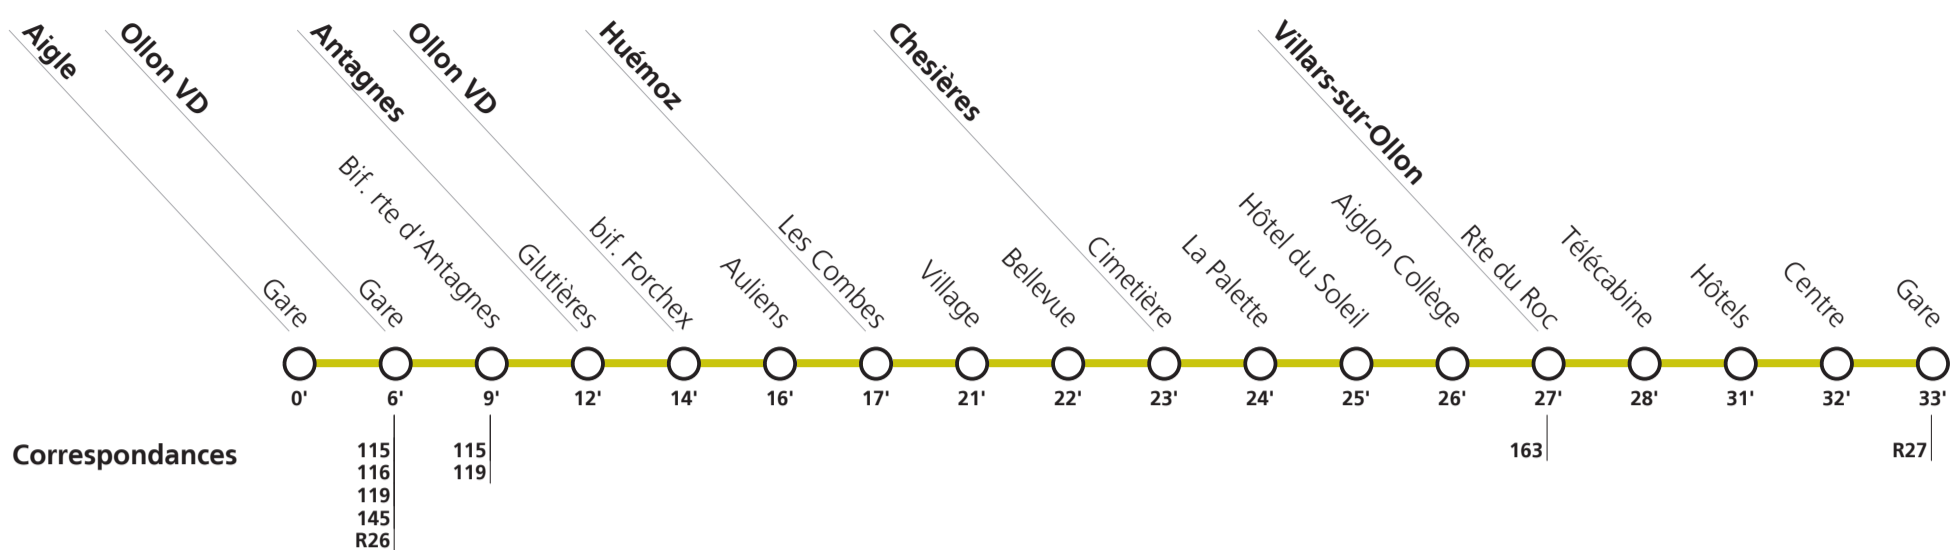

144

→ Villars-sur-Ollon

Lundi-vendredi, sauf fêtes générales

Aigle	Gare	05:02	05:45	06:18	06:55	07:35	08:03	08:33	09:03	09:33	10:33	11:33	12:03	13:33	15:03	15:33	16:03		
Ollon VD	Gare	05:08	05:51	06:24	07:01	07:41	08:09	08:39	09:09	09:39	10:39	11:39	12:09	13:39	15:09	15:39	16:09		
Antagnes	Glutières	05:14	05:57	06:30	07:07	07:47	08:15	08:45	09:15	09:45	10:45	11:45	12:15	13:45	15:15	15:45	16:15		
Ollon VD	bif. Forchex	05:16	05:59	06:32	07:09	07:49	08:17	08:47	09:17	09:47	10:47	11:47	12:17	13:47	15:17	15:47	16:17		
	Auliens	05:18	06:01	06:34	07:11	07:51	08:19	08:49	09:19	09:49	10:49	11:49	12:19	13:49	15:19	15:49	16:19		
Huémoz	Les Combes	05:19	06:02	06:35	07:12	07:52	08:20	08:50	09:20	09:50	10:50	11:50	12:20	13:50	15:20	15:50	16:20		
	Village	05:23	06:06	06:39	07:16	07:56	08:24	08:54	09:24	09:54	10:54	11:54	12:24	13:54	15:24	15:54	16:24		
	Bellevue	05:24	06:07	06:40	07:17	07:57	08:25	08:55	09:25	09:55	10:55	11:55	12:25	13:55	15:25	15:55	16:25		
Chesières	La Palette	05:26	06:09	06:42	07:19	07:59	08:27	08:57	09:27	09:57	10:57	11:57	12:27	13:57	15:27	15:57	16:27		
	Hôtel du Soleil	05:27	06:10	06:43	07:20	08:00	08:28	08:58	09:28	09:58	10:58	11:58	12:28	13:58	15:28	15:58	16:28		
	Aiglon Collège	05:28	06:11	06:44	07:21	08:01	08:29	08:59	09:29	09:59	10:59	11:59	12:29	13:59	15:29	15:59	16:29		
Villars-sur-Ollon	Télécabine	05:31	06:14	06:46	07:24	08:04	08:32	09:02	09:32	10:02	11:02	12:02	12:32	14:02	15:32	16:02	16:32		
	Gare	05:35	06:18	06:50	07:28	08:08	08:36	09:06	09:36	10:06	11:06	12:06	12:36	14:06	15:36	16:06	16:36		
													1]	2]					
Aigle	Gare	16:33	17:03	17:33	18:03	18:33	19:33	20:33	21:33	22:33	23:33	00:33	02:08						
Ollon VD	Gare	16:39	17:09	17:39	18:09	18:39	19:39	20:39	21:39	22:39	23:39	00:39	02:14						
Antagnes	Glutières	16:45	17:15	17:45	18:15	18:45	19:45	20:45	21:45	22:45	23:45	00:45	02:20						
Ollon VD	bif. Forchex	16:47	17:17	17:47	18:17	18:47	19:47	20:47	21:47	22:47	23:47	00:47	02:22						
	Auliens	16:49	17:19	17:49	18:19	18:49	19:49	20:49	21:49	22:49	23:49	00:49	02:24						
Huémoz	Les Combes	16:50	17:20	17:50	18:20	18:50	19:50	20:50	21:50	22:50	23:50	00:50	02:25						
	Village	16:54	17:24	17:54	18:24	18:54	19:54	20:54	21:54	22:54	23:54	00:54	02:29						
	Bellevue	16:55	17:25	17:55	18:25	18:55	19:55	20:55	21:55	22:55	23:55	00:55	02:30						
Chesières	La Palette	16:57	17:27	17:57	18:27	18:57	19:57	20:57	21:57	22:57	23:57	00:57	02:32						
	Hôtel du Soleil	16:58	17:28	17:58	18:28	18:58	19:58	20:58	21:58	22:58	23:58	00:58	02:33						
	Aiglon Collège	16:59	17:29	17:59	18:29	18:59	19:59	20:59	21:59	22:59	23:59	00:59	02:34						
Villars-sur-Ollon	Télécabine	17:02	17:32	18:02	18:32	19:02	20:02	21:02	22:02	23:02	00:02	01:02	02:37						
	Gare	17:06	17:36	18:06	18:36	19:06	20:06	21:06	22:06	23:06	00:06	01:06	02:41						

1] circule seulement le soir du 31 décembre

2] circule seulement le vendredi soir

Tous les arrêts sont sur demande: Pour la montée, faire signe au conducteur. Pour la descente, appuyer sur le bouton à bord, après avoir franchi l'arrêt précédent.