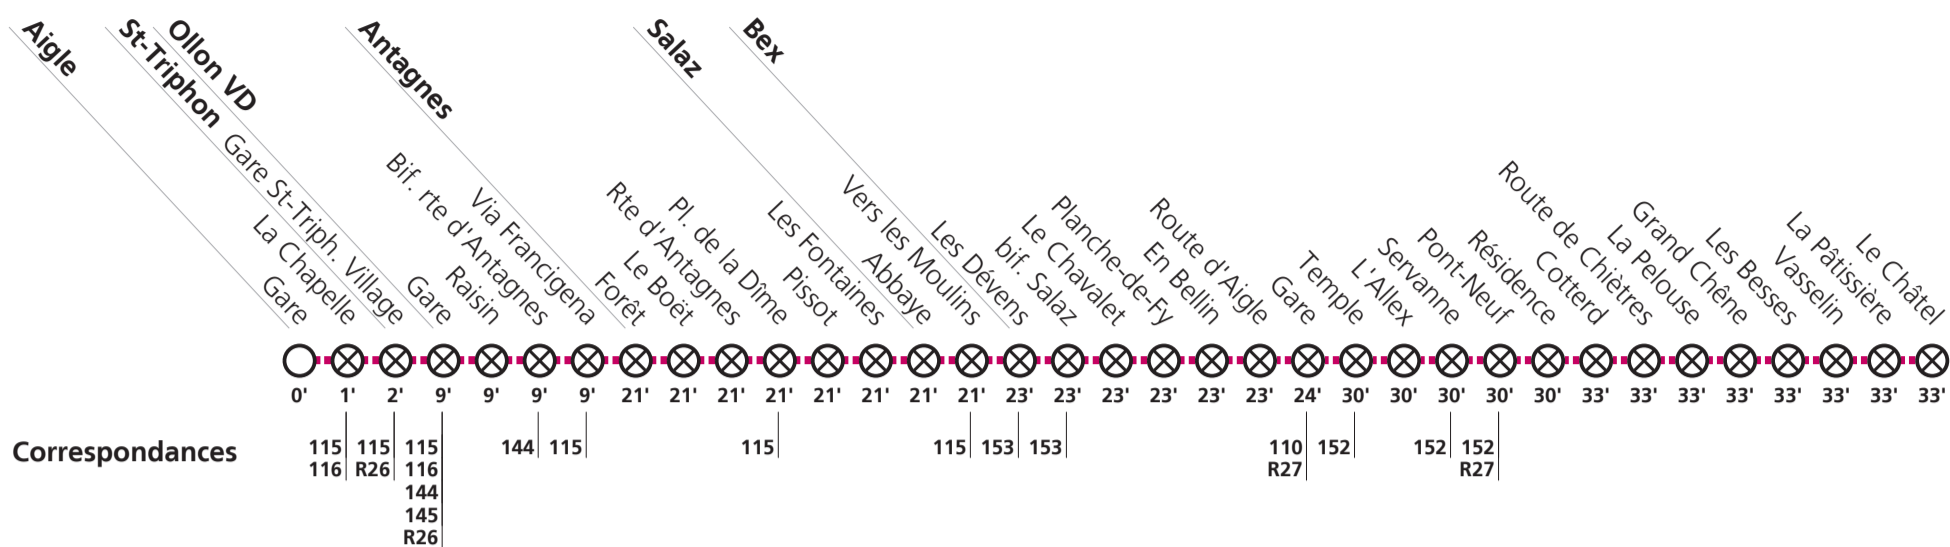

Horaire valable du 12 décembre 2021 au 10 décembre 2022.

Téléchargez
l'App TPC

**119**

→ Bex Le Châtel

⊗ **Desserte sur demande:** Aux heures mentionnées par le symbole , demander le passage du bus via l'app TPC Mobile ou par téléphone. Pour la descente, s'adresser au conducteur dès la montée dans le bus.