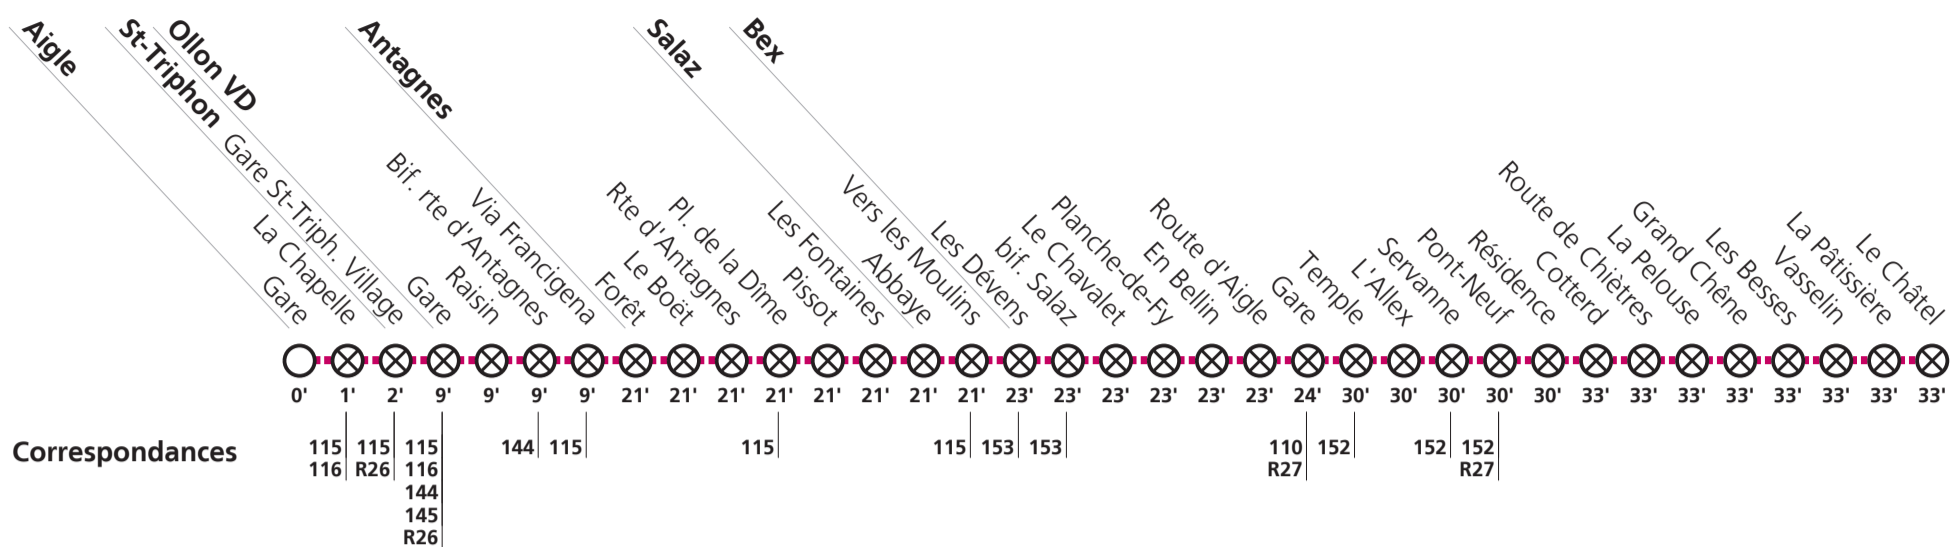

Horaire valable du 12 décembre 2021 au 10 décembre 2022.

Téléchargez l'App TPC

**119**

→ Bex Le Châtel

⊗ Desserte sur demande: Aux heures mentionnées par le symbole , demander le passage du bus via l'app TPC Mobile ou par téléphone. Pour la descente, s'adresser au conducteur dès la montée dans le bus.

Lundi-vendredi vacances scolaires vaudoises

Aigle	Gare	05:20	06:23	07:23	08:23	09:26	10:26	11:27	12:26	13:40	13:40	14:23	15:23	16:31	17:23	18:23	19:26
St-Triphon	Gare St-Triph. Village	05:25	06:25	07:25	08:25	09:28	10:28	11:29	12:28		13:42	14:25	15:25	16:33	17:25	18:25	19:28
Ollon VD	Gare	05:25	06:29	07:29	08:29	09:32	10:32	11:33	12:32		13:46	14:29	15:29	16:37	17:29	18:29	19:32
Antagnes	Pl. de la Dîme	05:30	06:34	07:34	08:34	09:37	10:37	11:38	12:37		13:51	14:34	15:34	16:42	17:34	18:34	19:37
Salaz	Abbaye	05:30	06:34	07:34	08:34	09:37	10:37	11:38	12:37		13:51	14:34	15:34	16:42	17:34	18:34	19:37
Bex	Les Dévens	05:35	06:36	07:36	08:36	09:39	10:39	11:40	12:39		13:53	14:36	15:36	16:44	17:36	18:36	19:39
	Gare	05:35	06:47	07:47	08:47	09:50	10:50	11:51	12:50	13:50	14:04	14:47	15:47	16:55	17:47	18:47	19:50
	Servanne	05:35	06:48	07:48	08:48	09:51	10:51	11:52	12:51	13:52	14:05	14:48	15:48	16:56	17:48	18:48	19:51
	La Pelouse	05:55	06:56	07:56	08:56	09:59	10:59	12:00	12:59	13:50	14:13	14:56	15:56	17:04	17:56	18:56	19:59
	Les Besses	05:55	06:56	07:56	08:56	09:59	10:59	12:00	12:59	13:50	14:13	14:56	15:56	17:04	17:56	18:56	19:59
	Le Châtel	05:55	06:56	07:56	08:56	09:59	10:59	12:00	12:59	13:59	14:13	14:56	15:56	17:04	17:56	18:56	19:59