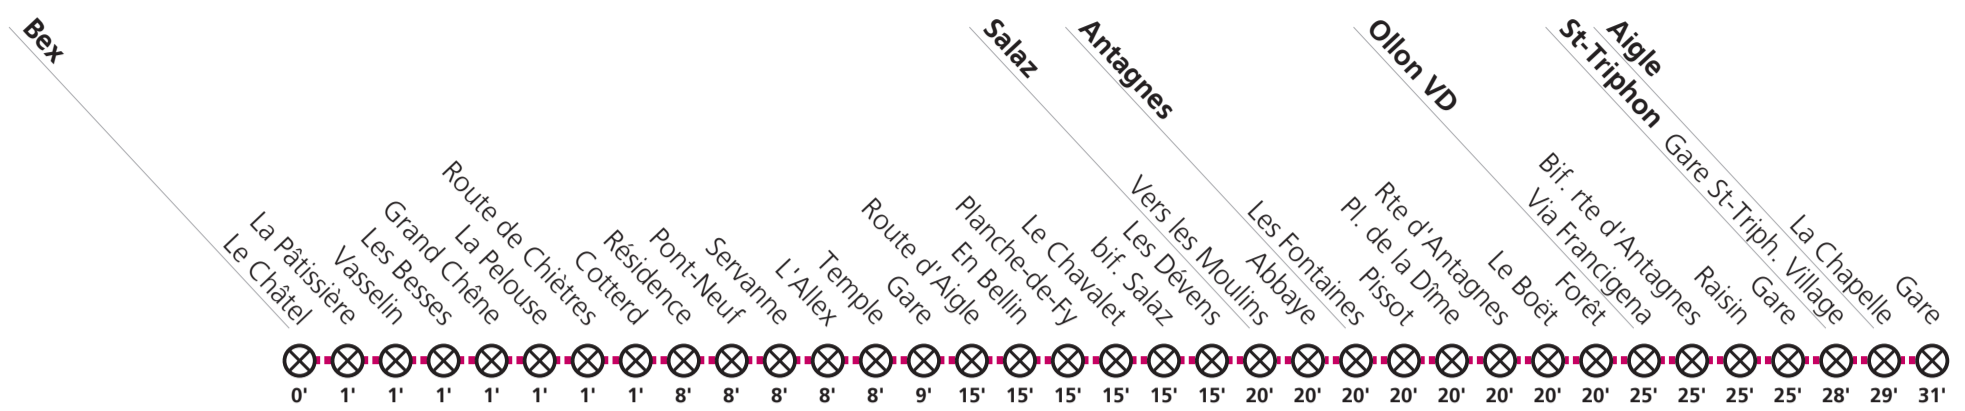

Horaire valable du 12 décembre 2021 au 10 décembre 2022.

Téléchargez
l'App TPC

**119**

→ Aigle Gare

**Correspondances**

152	152	152	110	153	153	115	115	115	144	115	115	115	101
R27			R27								R26	116	102
												144	103
												145	111
												R26	112
													143
													144
													145
													R24
													R25
													R26