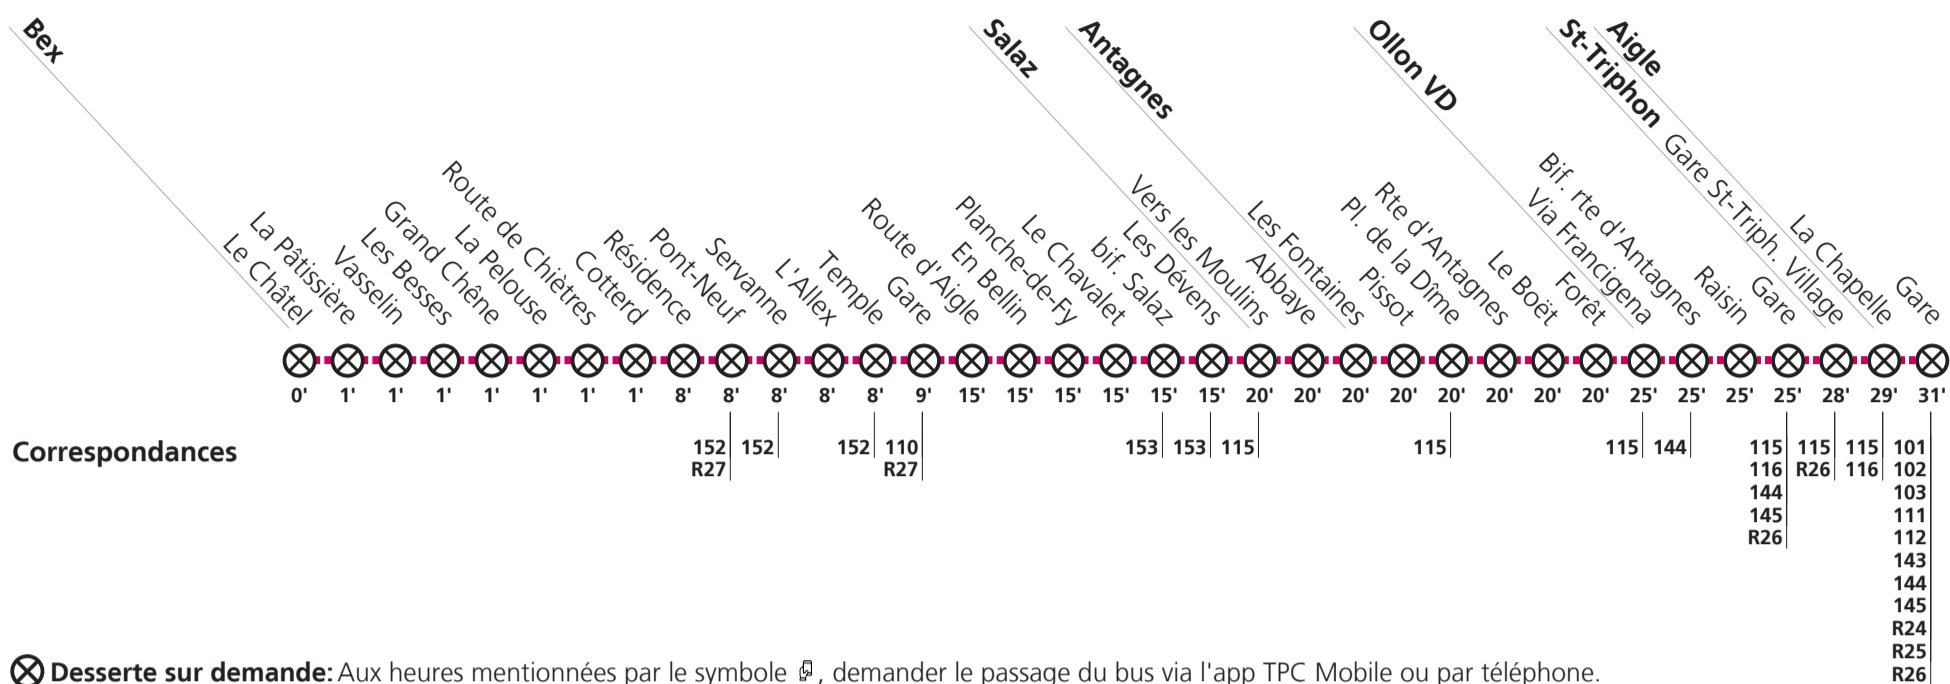

119

→ Aigle Gare

Dimanche et fêtes générales

		Toutes les heures		
Bex	Le Châtel			
	Les Besses			
	La Pelouse	04:35	05:50	23:50
	Servanne	04:40	05:55	23:55
	Gare	04:40	05:55	23:55
	Les Dévens	04:40	05:55	23:55
Salaz	Abbaye	04:45	06:00	00:00
Antagnes	Pl. de la Dîme	04:45	06:00	00:00
Ollon VD	Gare	04:50	06:05	00:05
St-Triphon	Gare St-Triph. Village	04:55	06:10	00:10
Aigle	Gare	05:15 ▲	06:30 ▲	00:30 ▲

Demander le passage du bus via l'app "TPC Mobile" ou par téléphone 30 minutes avant le départ (+41 24 468 05 50).
Pour la descente, s'adresser au conducteur dès la montée dans le bus.

▲ Arrêt seulement pour laisser descendre.

Tous les arrêts sont sur demande: Pour la montée, faire signe au conducteur. Pour la descente, appuyer sur le bouton à bord, après avoir franchi l'arrêt précédent.

Périodes scolaires VD : 13.12 – 23.12.21 / 10.01 – 18.02 / 28.02 – 14.04 / 02.05 – 01.07 / 22.08 – 14.10 / 31.10 – 23.12

Fêtes générales: 1er et 2 janvier (Nouvel An), 15 avril (Vendredi-Saint), 18 avril (Lundi de Pâques), 26 mai (Ascension), 6 juin (Lundi de Pentecôte), 1er août (Fête Nationale), 25 et 26 décembre (Noël).

Horaire valable du 12 décembre 2021 au 10 décembre 2022.

Téléchargez
l'App TPC