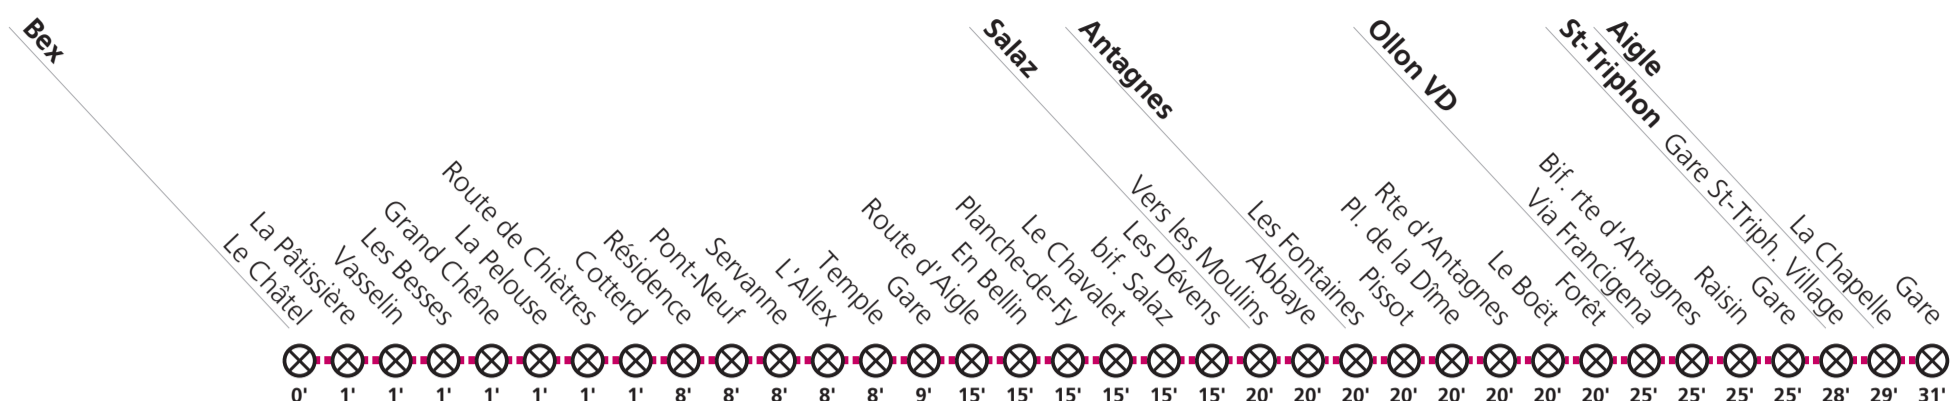

Horaire valable du 12 décembre 2021 au 10 décembre 2022.

Téléchargez
l'App TPC

**119**

→ Aigle Gare

**Correspondances**

152	152	152	110	153	153	115	115	115	144	115	115	115	101
R27			R27								R26	116	102
												144	103
												145	111
												R26	112
													143
													144
													145
													R24
													R25
													R26