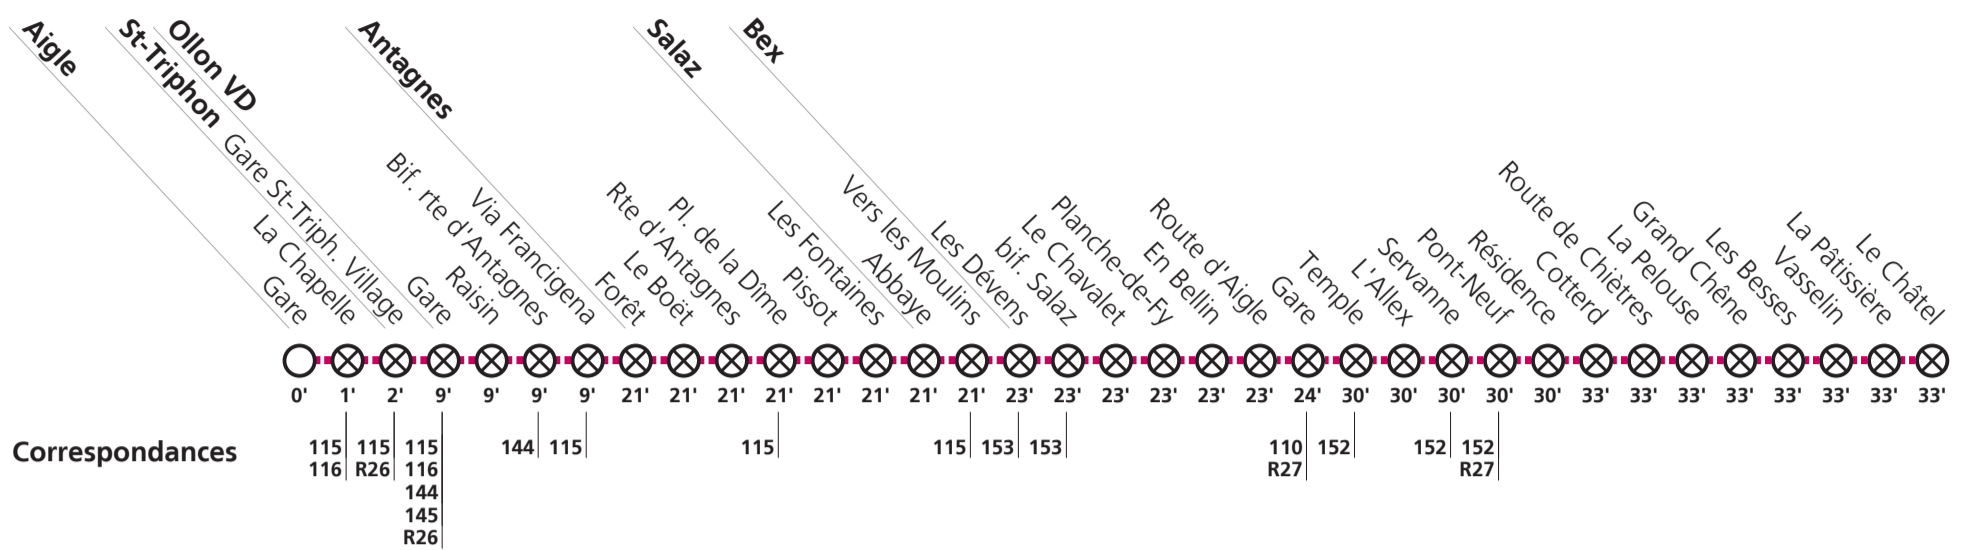

Horaire valable du 12 décembre 2021 au 10 décembre 2022.

Téléchargez l'App TPC

**119**

→ Bex Le Châtel

⊗ **Desserte sur demande:** Aux heures mentionnées par le symbole , demander le passage du bus via l'app TPC Mobile ou par téléphone. Pour la descente, s'adresser au conducteur dès la montée dans le bus.