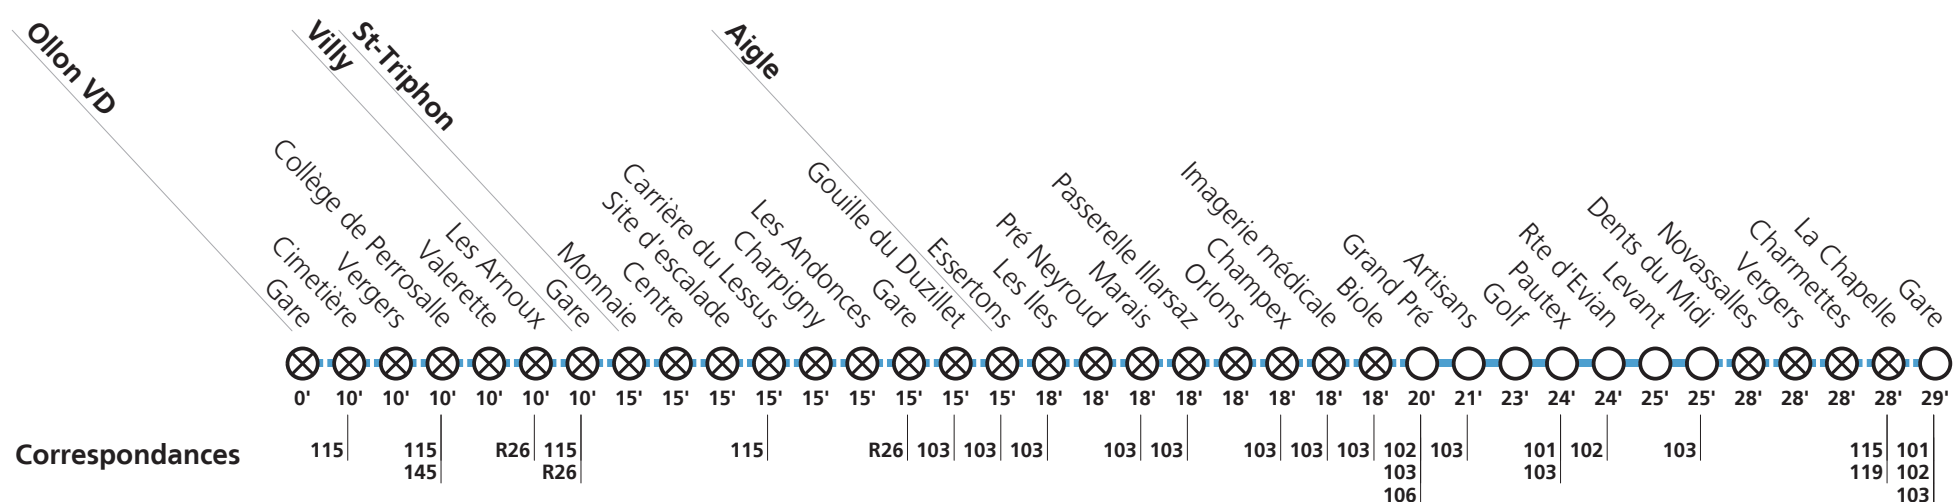

116

→ Aigle Gare

⊗ **Desserte sur demande:** Aux heures mentionnées par le symbole , demander le passage du bus via l'app TPC Mobile ou par téléphone. Pour la descente, s'adresser au conducteur dès la montée dans le bus.

Dimanche et fêtes générales

		Toutes les demi-heures								
		1]	2]	1]	2]	1]	2]	2]		
Ollon VD	Gare		04:50		06:05		:05	23:05	00:05	
	Collège de Perrosalle		04:50		06:05		:05	23:05	00:05	
St-Triphon	Centre		04:55		06:10		:10	23:10	00:10	
	Gare		04:55		06:10		:10	23:10	00:10	
Aigle	Gouille du Duzillet	05:10	05:15 ▲	06:10	06:30 ▲	:10	:30 ▲	23:10	23:30 ▲	00:30 ▲
	Orlons	05:15	05:15 ▲	06:15	06:30 ▲	:15	:30 ▲	23:15	23:30 ▲	00:30 ▲
	Grand Pré	05:20	05:15 ▲	06:20	06:30 ▲	:20	:30 ▲	23:20	23:30 ▲	00:30 ▲
	Dents du Midi	05:30	05:20	06:30	06:35	:30	:35	23:30	23:35	00:35
	Vergers	05:30		06:30		:30		23:30		
	Gare	05:30		06:30		:30		23:30		
Vergers										

1] départ assuré par la ligne 103

2] départ assuré par la ligne 119

Demander le passage du bus via l'app "TPC Mobile" ou par téléphone 30 minutes avant le départ (+41 24 468 05 50).

Pour la descente, s'adresser au conducteur dès la montée dans le bus.

▲ Arrêt seulement pour laisser descendre.

Tous les arrêts sont sur demande: Pour la montée, faire signe au conducteur. Pour la descente, appuyer sur le bouton à bord, après avoir franchi l'arrêt précédent.

Périodes scolaires VD : 13.12 – 23.12.21 / 10.01 – 18.02 / 28.02 – 14.04 / 02.05 – 01.07 / 22.08 – 14.10 / 31.10 – 23.12

Fêtes générales: 1er et 2 janvier (Nouvel An), 15 avril (Vendredi-Saint), 18 avril (Lundi de Pâques), 26 mai (Ascension), 6 juin (Lundi de Pentecôte), 1er août (Fête Nationale), 25 et 26 décembre (Noël).

Horaire valable du 12 décembre 2021 au 10 décembre 2022.

**Téléchargez
l'App TPC**