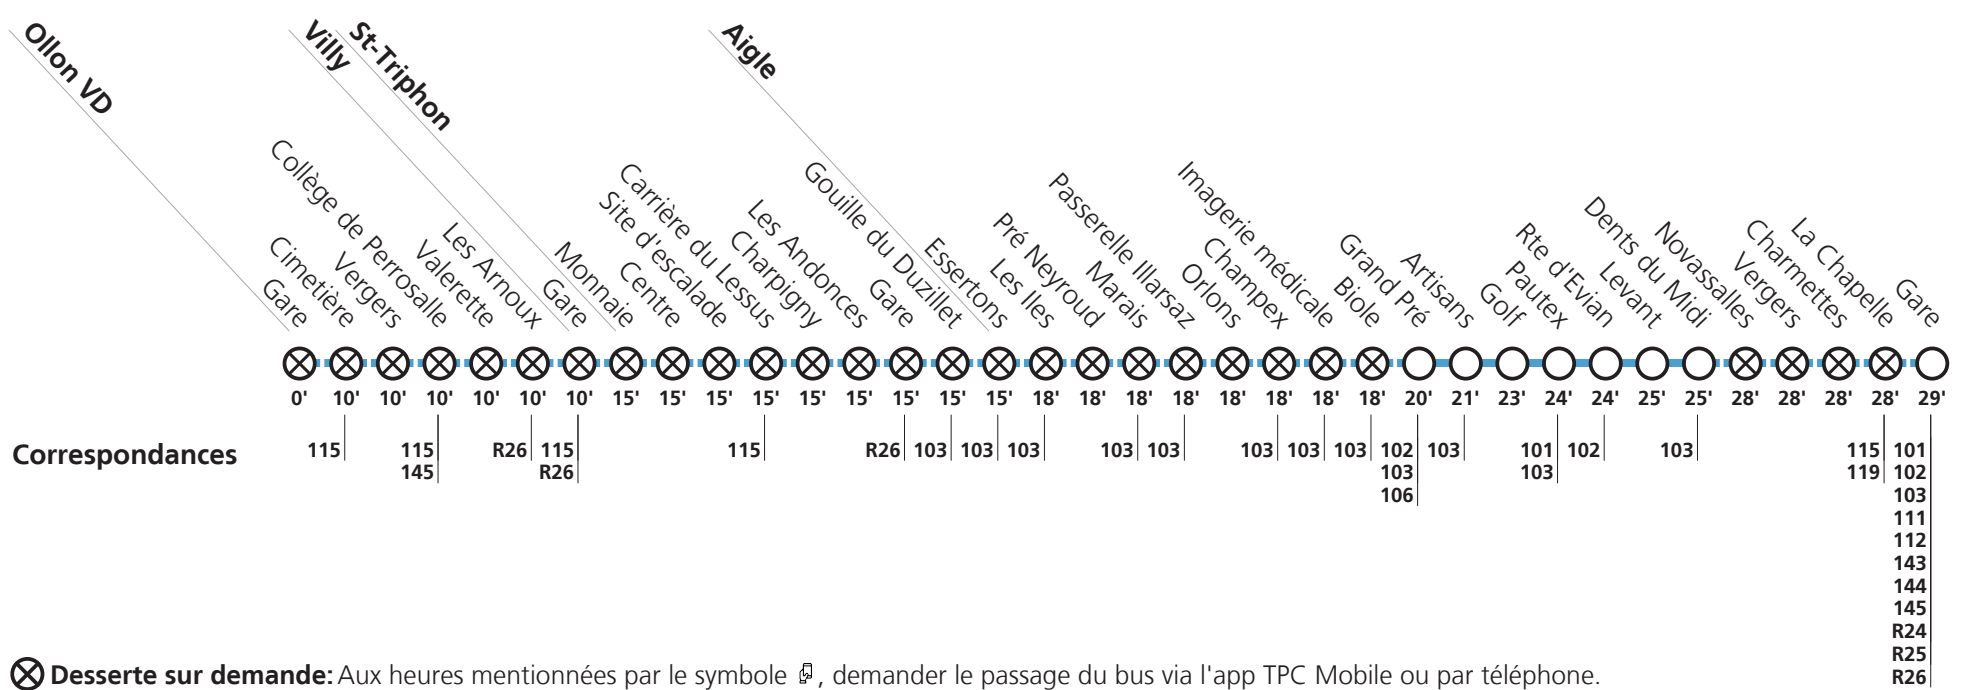

116

→ Aigle Gare

⊗ Desserte sur demande: Aux heures mentionnées par le symbole , demander le passage du bus via l'app TPC Mobile ou par téléphone. Pour la descente, s'adresser au conducteur dès la montée dans le bus.

Lundi-vendredi vacances scolaires vaudoises

		2]	3]														
Ollon VD	Gare	04:50	06:20	07:20	08:30	09:30	10:30	11:57	13:05	14:05	14:55	15:45	16:30	17:30	18:30	19:30	
	Collège de Perrosalle	04:50	06:20	07:20	08:30	09:30	10:30	11:57	13:05	14:05	14:55	15:45	16:30	17:30	18:30	19:30	
St-Triphon	Centre	04:55	06:25	07:25	08:35	09:35	10:35	12:02	13:10	14:10	15:00	15:50	16:35	17:35	18:35	19:35	
	Gare	04:55	06:25	07:25	08:35	09:35	10:35	12:02	13:10	14:10	15:00	15:50	16:35	17:35	18:35	19:35	
Aigle	Gouille du Duzillet	05:10	05:15 ▲	06:25	07:25	08:35	09:35	10:35	12:02	13:10	14:10	15:00	15:50	16:35	17:35	18:35	19:35
	Orlons	05:15	05:15 ▲	06:30	07:30	08:40	09:40	10:40	12:07	13:15	14:15	15:05	15:55	16:40	17:40	18:40	19:40
	Grand Pré	05:20	05:15 ▲	06:40	07:40	08:50	09:50	10:50	12:17	13:25	14:25	15:15	16:05	16:50	17:50	18:50	19:50
	Dents du Midi	05:30	05:20	06:45	07:45	08:55	09:55	10:55	12:22	13:30	14:30	15:20	16:10	16:55	17:55	18:55	19:55
	Vergers	05:30		06:48	07:48	08:58	09:58	10:58	12:25	13:33	14:33	15:23	16:13	16:58	17:58	18:58	19:58
	Gare	05:30		06:49	07:49	08:59	09:59	10:59	12:26	13:34	14:34	15:24	16:14	16:59	17:59	18:59	19:59
	Vergers																
Ollon VD	Gare	20:05	21:05	22:05	23:05	00:05	01:05										
	Collège de Perrosalle	20:05	21:05	22:05	23:05	00:05	01:05										
	St-Triphon	Centre	20:10	21:10	22:10	23:10	00:10	01:10									
		Gare	20:10	21:10	22:10	23:10	00:10	01:10									
	Aigle	Gouille du Duzillet	20:30 ▲	21:10	21:30 ▲	22:10	22:30 ▲	23:10	23:30 ▲	00:10	00:30 ▲	01:30 ▲					
		Orlons	20:30 ▲	21:15	21:30 ▲	22:15	22:30 ▲	23:15	23:30 ▲	00:15	00:30 ▲	01:30 ▲					
		Grand Pré	20:30 ▲	21:20	21:30 ▲	22:20	22:30 ▲	23:20	23:30 ▲	00:20	00:30 ▲	01:30 ▲					
Dents du Midi		20:35	21:30	21:35	22:30	22:35	23:30	23:35	00:30	00:35	01:35						
Vergers			21:30		22:30		23:30		00:30								
Gare		21:30		22:30		23:30		00:30									
Vergers																	

- 1] circule seulement le vendredi soir
- 2] départ assuré par la ligne 103
- 3] départ assuré par la ligne 119

Demander le passage du bus via l'app "TPC Mobile" ou par téléphone 30 minutes avant le départ (+41 24 468 05 50). Pour la descente, s'adresser au conducteur dès la montée dans le bus.

▲ Arrêt seulement pour laisser descendre.

Tous les arrêts sont sur demande: Pour la montée, faire signe au conducteur. Pour la descente, appuyer sur le bouton à bord, après avoir franchi l'arrêt précédent.

Périodes scolaires VD : 13.12 – 23.12.21 / 10.01 – 18.02 / 28.02 – 14.04 / 02.05 – 01.07 / 22.08 – 14.10 / 31.10 – 23.12

Fêtes générales: 1er et 2 janvier (Nouvel An), 15 avril (Vendredi-Saint), 18 avril (Lundi de Pâques), 26 mai (Ascension), 6 juin (Lundi de Pentecôte), 1er août (Fête Nationale), 25 et 26 décembre (Noël).

Horaire valable du 12 décembre 2021 au 10 décembre 2022.

Téléchargez l'App TPC