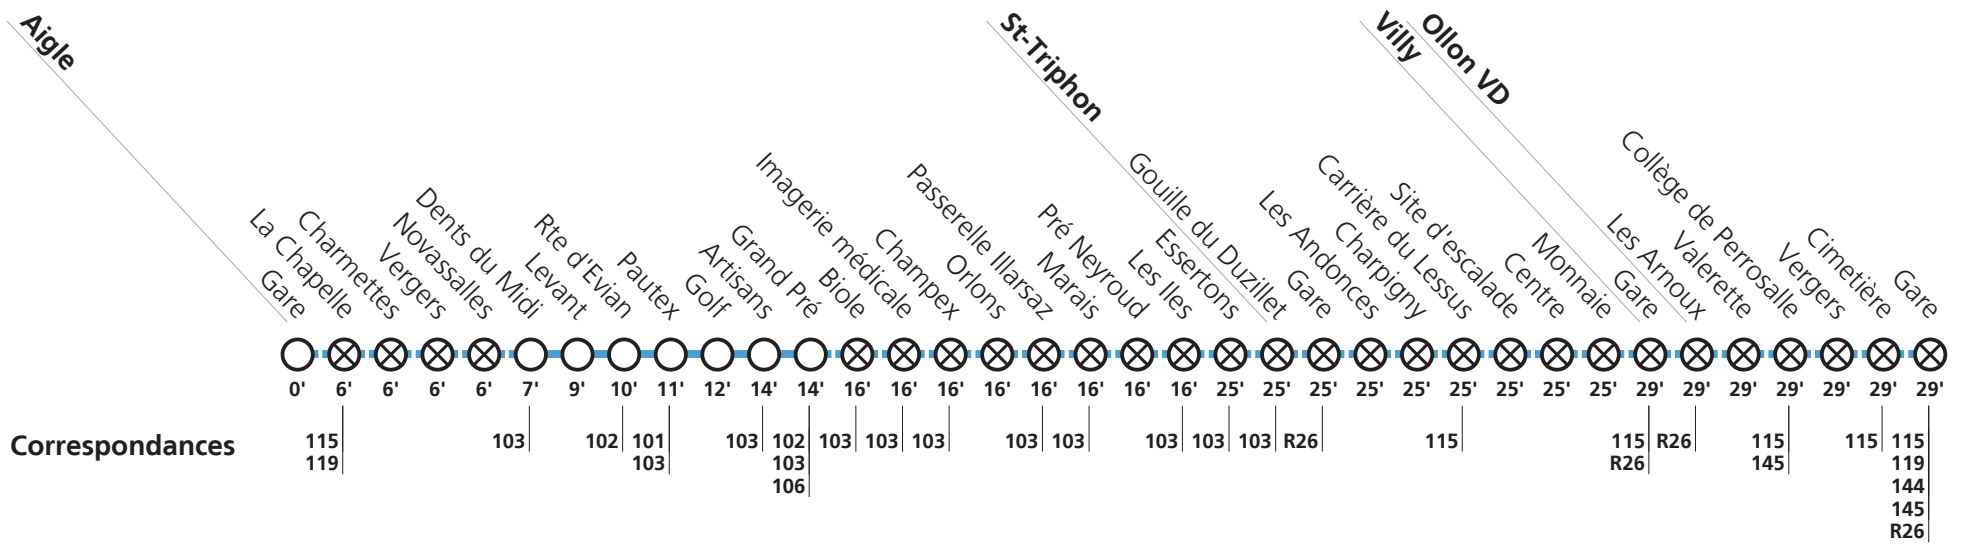

# → ZI Aigle / Olon

⊗ **Desserte sur demande:** Aux heures mentionnées par le symbole , demander le passage du bus via l'app TPC Mobile ou par téléphone. Pour la descente, s'adresser au conducteur dès la montée dans le bus.