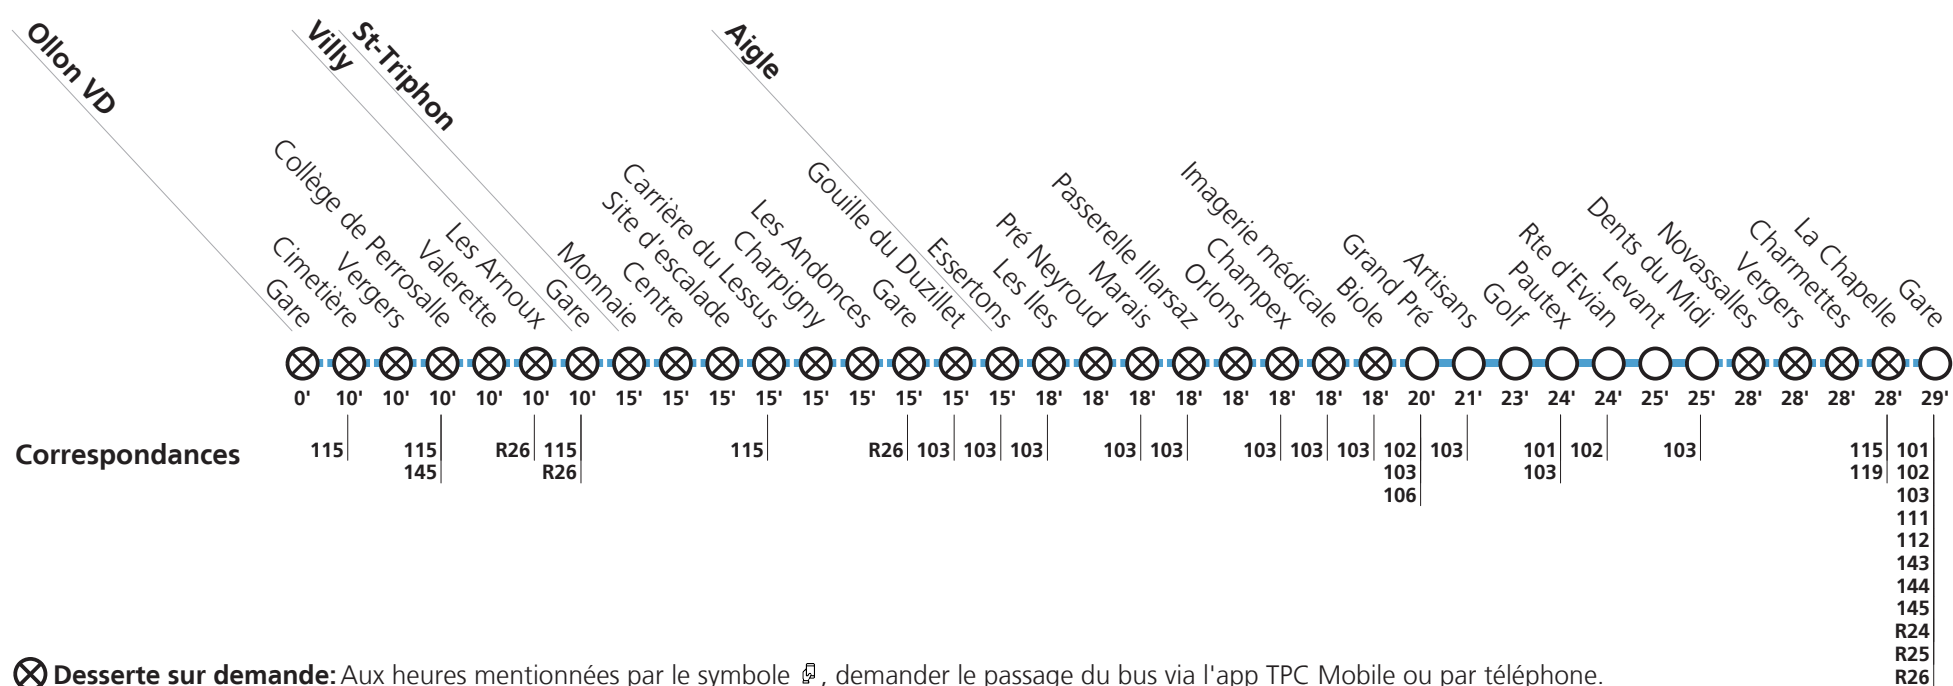

116 → Aigle Gare

⊗ **Desserte sur demande:** Aux heures mentionnées par le symbole , demander le passage du bus via l'app TPC Mobile ou par téléphone. Pour la descente, s'adresser au conducteur dès la montée dans le bus.

Samedi

		Toutes les demi-heures															
		1]	2]	1]	2]	1]	2]	1]	2]	1]	2]	1]	2]	1]	2]	1]	2]
Ollon VD	Gare		04:50		06:05		07:05		08:05		09:05		:05		18:05		19:05
	Collège de Perrosalle		04:50		06:05		07:05		08:05		09:05		:05		18:05		19:05
St-Triphon	Centre		04:55		06:10		07:10		08:10		09:10		:10		18:10		19:10
	Gare		04:55		06:10		07:10		08:10		09:10		:10		18:10		19:10
	Gouille du Duzillet	05:10	05:15 ▲	06:10	06:30 ▲	07:10	07:30 ▲	08:10	08:30 ▲	09:26	09:30 ▲	:26	:30 ▲	18:26	18:30 ▲	19:10	19:30 ▲
Aigle	Orlons	05:15	05:15 ▲	06:15	06:30 ▲	07:15	07:30 ▲	08:15	08:30 ▲	09:29	09:30 ▲	:29	:30 ▲	18:29	18:30 ▲	19:15	19:30 ▲
	Grand Pré	05:20	05:15 ▲	06:20	06:30 ▲	07:20	07:30 ▲	08:20	08:30 ▲	09:31	09:30 ▲	:31	:30 ▲	18:31	18:30 ▲	19:20	19:30 ▲
	Dents du Midi	05:30	05:20	06:30	06:35	07:30	07:35	08:30	08:35	09:42	09:35	:42	:35	18:42	18:35	19:30	19:35
	Vergers	05:30		06:30		07:30		08:30		09:43		:43		18:43		19:30	
	Gare	05:30		06:30		07:30		08:30		09:44		:44		18:44		19:30	
	Vergers																

		1]	2]	1]	2]	1]	2]	1]	2]	1]	2]	
Ollon VD	Gare		20:05		21:05		22:05		23:05		00:05	01:05
	Collège de Perrosalle		20:05		21:05		22:05		23:05		00:05	01:05
St-Triphon	Centre		20:10		21:10		22:10		23:10		00:10	01:10
	Gare		20:10		21:10		22:10		23:10		00:10	01:10
	Gouille du Duzillet	20:10	20:30 ▲	21:10	21:30 ▲	22:10	22:30 ▲	23:10	23:30 ▲	00:10	00:30 ▲	01:30 ▲
Aigle	Orlons	20:15	20:30 ▲	21:15	21:30 ▲	22:15	22:30 ▲	23:15	23:30 ▲	00:15	00:30 ▲	01:30 ▲
	Grand Pré	20:20	20:30 ▲	21:20	21:30 ▲	22:20	22:30 ▲	23:20	23:30 ▲	00:20	00:30 ▲	01:30 ▲
	Dents du Midi	20:30	20:35	21:30	21:35	22:30	22:35	23:30	23:35	00:30	00:35	01:35
	Vergers	20:30		21:30		22:30		23:30		00:30		
	Gare	20:30		21:30		22:30		23:30		00:30		
	Vergers											

1] départ assuré par la ligne 103
2] départ assuré par la ligne 119

Demander le passage du bus via l'app "TPC Mobile" ou par téléphone 30 minutes avant le départ (+41 24 468 05 50). Pour la descente, s'adresser au conducteur dès la montée dans le bus.
▲ Arrêt seulement pour laisser descendre.

Tous les arrêts sont sur demande: Pour la montée, faire signe au conducteur. Pour la descente, appuyer sur le bouton à bord, après avoir franchi l'arrêt précédent.

Périodes scolaires VD : 13.12 – 23.12.21 / 10.01 – 18.02 / 28.02 – 14.04 / 02.05 – 01.07 / 22.08 – 14.10 / 31.10 – 23.12

Fêtes générales: 1er et 2 janvier (Nouvel An), 15 avril (Vendredi-Saint), 18 avril (Lundi de Pâques), 26 mai (Ascension), 6 juin (Lundi de Pentecôte), 1er août (Fête Nationale), 25 et 26 décembre (Noël).

Horaire valable du 12 décembre 2021 au 10 décembre 2022.

Téléchargez l'App TPC