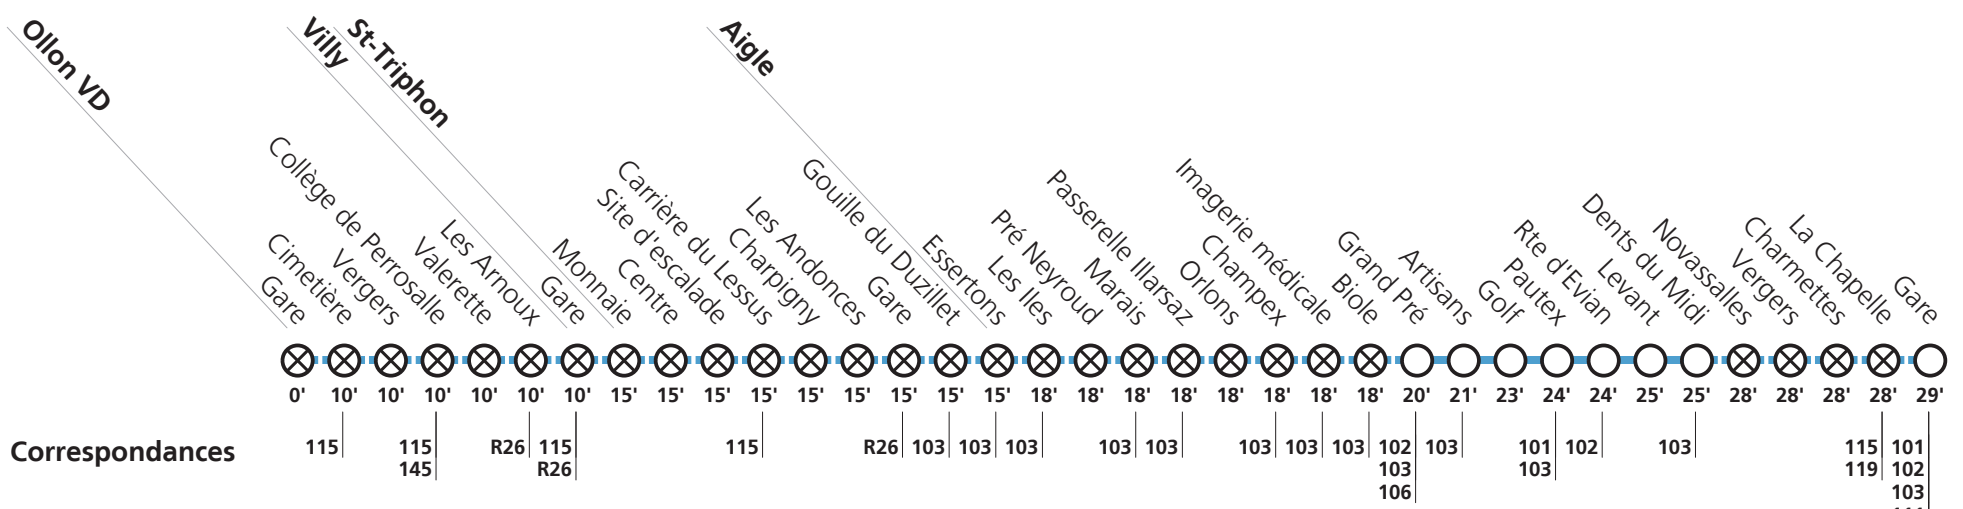

116

→ Aigle Gare

⊗ Desserte sur demande: Aux heures mentionnées par le symbole , demander le passage du bus via l'app TPC Mobile ou par téléphone. Pour la descente, s'adresser au conducteur dès la montée dans le bus.

Lundi-vendredi période scolaire vaudoise

				<u>2</u>	<u>3</u>															
Ollon VD	Gare				04:50	06:20	07:20	08:30	09:30	10:30	11:57	13:05	14:05	14:55	15:45	16:30	17:30	18:30	19:30	
	Collège de Perrosalle				04:50	06:20	07:20	08:30	09:30	10:30	12:00	13:05	14:05	14:58	15:48	16:30	17:30	18:30	19:30	
St-Triphon	Centre				04:55	06:25	07:25	08:35	09:35	10:35	12:05	13:10	14:10	15:03	15:53	16:35	17:35	18:35	19:35	
	Gare				04:55	06:25	07:25	08:35	09:35	10:35	12:09	13:10	14:10	15:07	15:57	16:35	17:35	18:35	19:35	
	Gouille du Duzillet				05:10	05:15 ▲	06:25	07:25	08:35	09:35	10:35	12:13	13:10	14:10	15:11	16:01	16:35	17:35	18:35	19:35
Aigle	Orlons				05:15	05:15 ▲	06:30	07:30	08:40	09:40	10:40	12:15	13:15	14:15	15:13	16:03	16:40	17:40	18:40	19:40
	Grand Pré				05:20	05:15 ▲	06:40	07:40	08:50	09:50	10:50	12:20	13:25	14:25	15:18	16:08	16:50	17:50	18:50	19:50
	Dents du Midi				05:30	05:20	06:45	07:45	08:55	09:55	10:55	12:25	13:30	14:30	15:23	16:13	16:55	17:55	18:55	19:55
	Vergers				05:30		06:48	07:48	08:58	09:58	10:58	12:28	13:33	14:33	15:26	16:16	16:58	17:58	18:58	19:58
	Gare				05:30		06:49	07:49	08:59	09:59	10:59	12:29	13:34	14:34	15:27	16:17	16:59	17:59	18:59	19:59
	Vergers																			
		<u>3</u>	<u>2</u>	<u>3</u>	<u>2</u>	<u>3</u>	<u>2</u>	<u>3</u>	<u>2</u>	<u>3</u>	<u>1</u>	<u>2</u>	<u>3</u>	<u>1</u>	<u>3</u>					
Ollon VD	Gare	20:05		21:05		22:05		23:05						00:05	01:05					
	Collège de Perrosalle	20:05		21:05		22:05		23:05						00:05	01:05					
St-Triphon	Centre	20:10		21:10		22:10		23:10						00:10	01:10					
	Gare	20:10		21:10		22:10		23:10						00:10	01:10					
	Gouille du Duzillet	20:30 ▲	21:10	21:30 ▲	22:10	22:30 ▲	23:10	23:30 ▲	00:10	00:30 ▲	01:30 ▲									
Aigle	Orlons	20:30 ▲	21:15	21:30 ▲	22:15	22:30 ▲	23:15	23:30 ▲	00:15	00:30 ▲	01:30 ▲									
	Grand Pré	20:30 ▲	21:20	21:30 ▲	22:20	22:30 ▲	23:20	23:30 ▲	00:20	00:30 ▲	01:30 ▲									
	Dents du Midi	20:35	21:30	21:35	22:30	22:35	23:30	23:35	00:30	00:35	01:35									
	Vergers		21:30		22:30		23:30		00:30											
	Gare		21:30		22:30		23:30		00:30											
	Vergers																			

1] circule seulement le vendredi soir

2] départ assuré par la ligne 103

3] départ assuré par la ligne 119

Demander le passage du bus via l'app "TPC Mobile" ou par téléphone 30 minutes avant le départ (+41 24 468 05 50).

Pour la descente, s'adresser au conducteur dès la montée dans le bus.

▲ Arrêt seulement pour laisser descendre.

Tous les arrêts sont sur demande: Pour la montée, faire signe au conducteur. Pour la descente, appuyer sur le bouton à bord, après avoir franchi l'arrêt précédent.

Périodes scolaires VD : 13.12 – 23.12.21 / 10.01 – 18.02 / 28.02 – 14.04 / 02.05 – 01.07 / 22.08 – 14.10 / 31.10 – 23.12

Fêtes générales: 1er et 2 janvier (Nouvel An), 15 avril (Vendredi-Saint), 18 avril (Lundi de Pâques), 26 mai (Ascension), 6 juin (Lundi de Pentecôte), 1er août (Fête Nationale), 25 et 26 décembre (Noël).

Horaire valable du 12 décembre 2021 au 10 décembre 2022.

Téléchargez l'App TPC