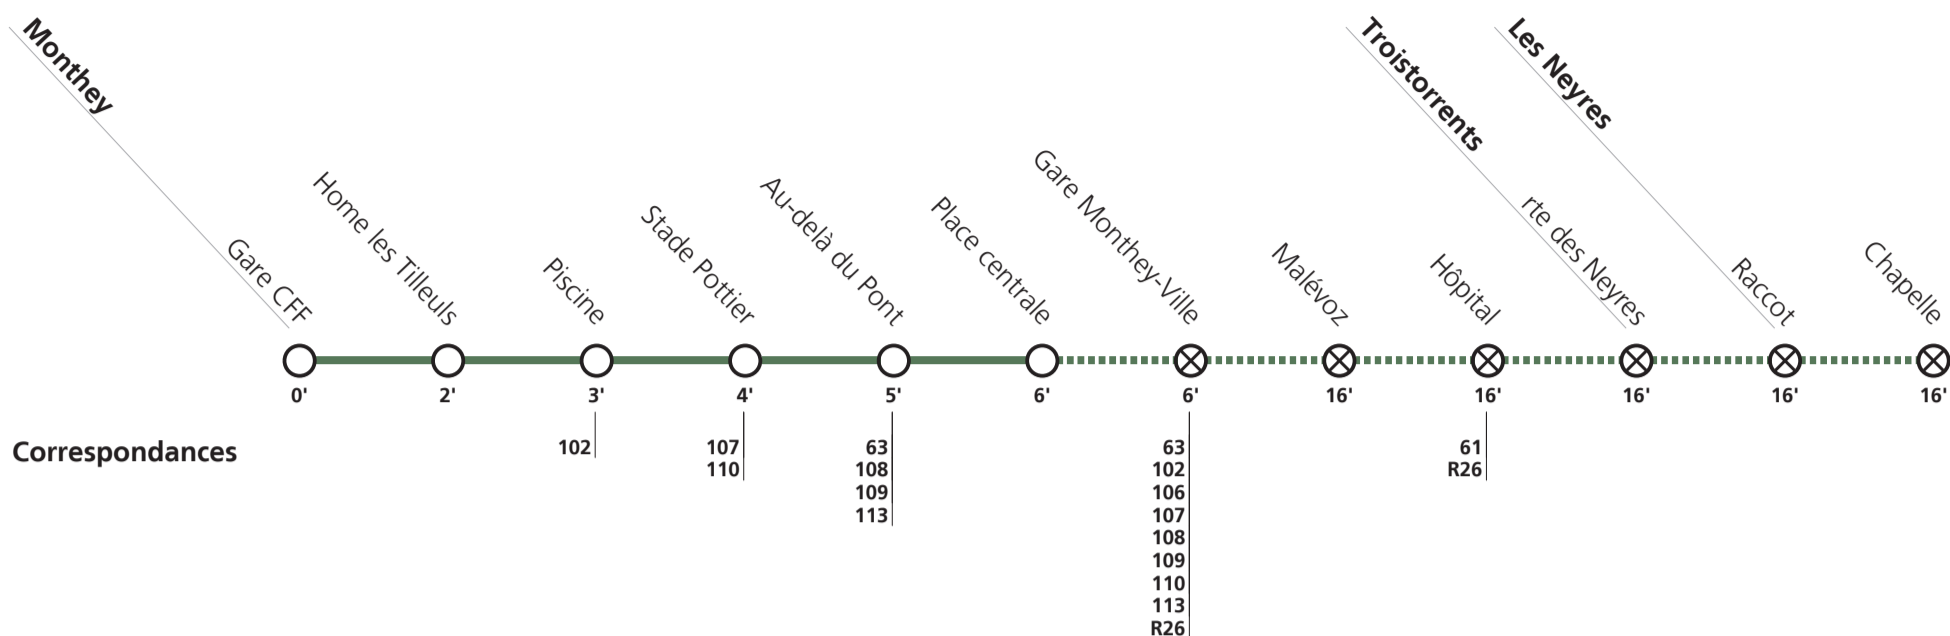

Tous les arrêts sont sur demande: Pour la montée, faire signe au conducteur. Pour la descente, appuyer sur le bouton à bord, après avoir franchi l'arrêt précédent.

Fêtes générales: 1er et 2 janvier (Nouvel An), 15 avril (Vendredi-Saint), 18 avril (Lundi de Pâques), 26 mai (Ascension), 6 juin (Lundi de Pentecôte), 1er août (Fête Nationale), 25 et 26 décembre (Noël).

Horaire valable du 12 décembre 2021 au 10 décembre 2022.

Téléchargez l'App TPC

**114****→ Les Neyres**

⊗ **Desserte sur demande:** Aux heures mentionnées par le symbole , demander le passage du bus via l'app TPC Mobile ou par téléphone. Pour la descente, s'adresser au conducteur dès la montée dans le bus.