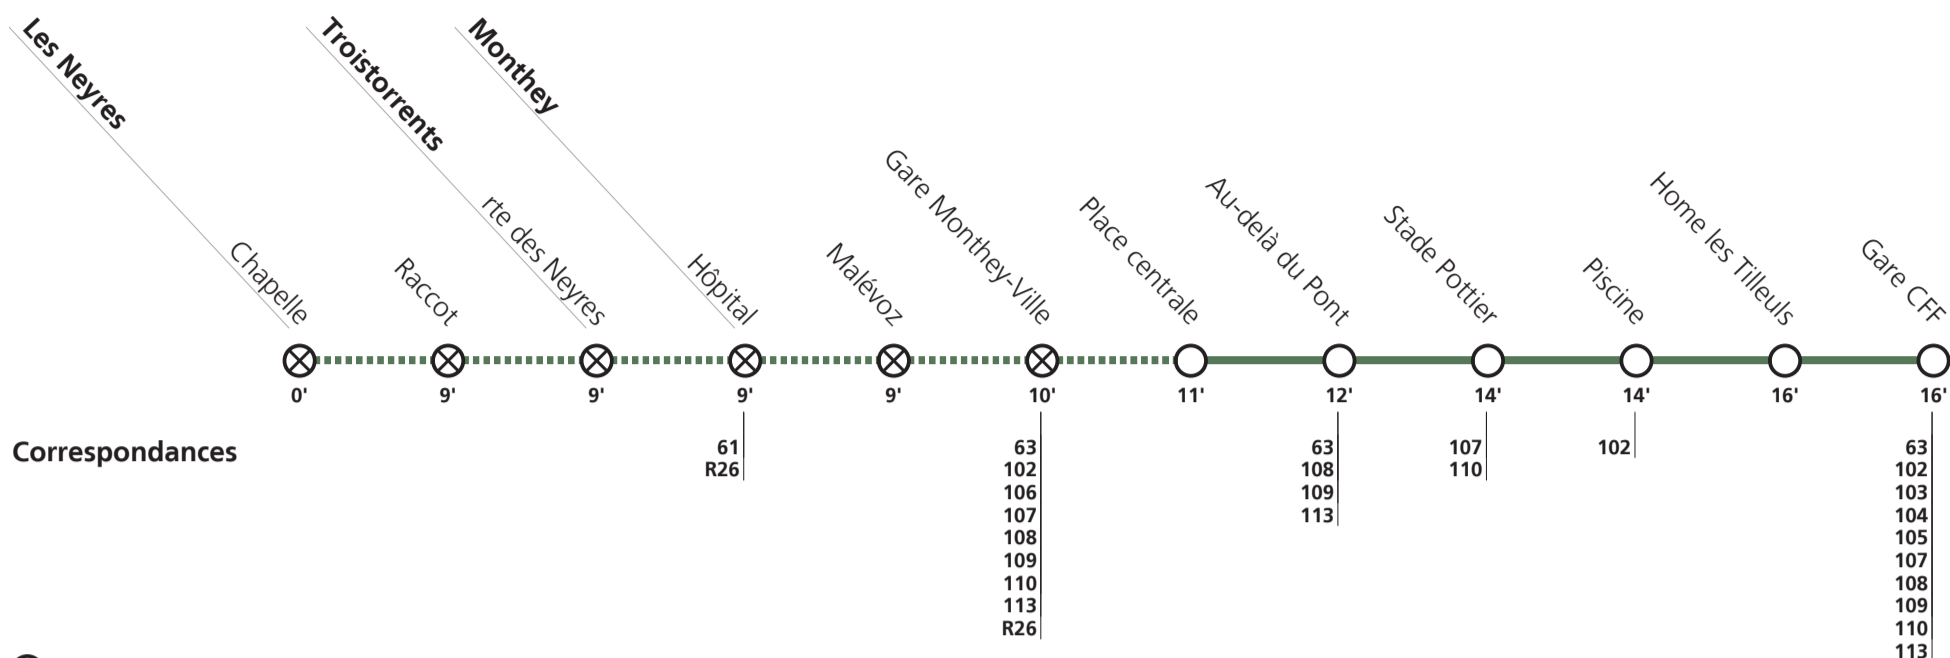

Horaire valable du 12 décembre 2021 au 10 décembre 2022.

**Téléchargez
l'App TPC**

**114**

→ Monthey Gare CFF

⊗ **Desserte sur demande:** Aux heures mentionnées par le symbole , demander le passage du bus via l'app TPC Mobile ou par téléphone. Pour la descente, s'adresser au conducteur dès la montée dans le bus.