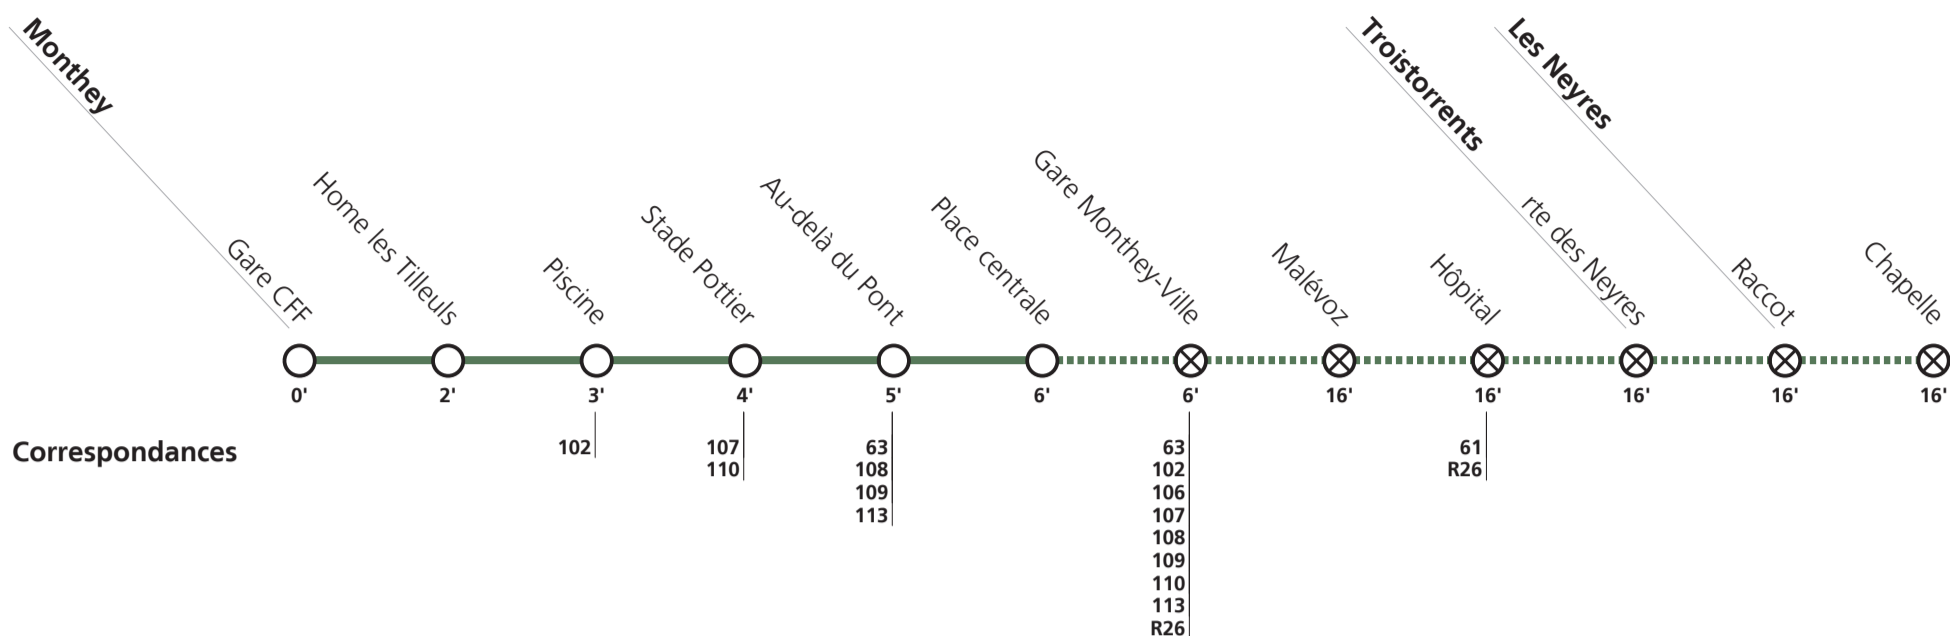

114

→ Les Neyres

⊗ **Desserte sur demande:** Aux heures mentionnées par le symbole , demander le passage du bus via l'app TPC Mobile ou par téléphone. Pour la descente, s'adresser au conducteur dès la montée dans le bus.

Dimanche et fêtes générales

		Toutes les heures		
Monthey	Gare CFF	05:14	:14	00:14
	Gare Monthey-Ville	05:19	:19	00:19
	Hôpital	05:23	:23	00:23
Troistorrents	rte des Neyres	05:25	:25	00:25
Les Neyres	Chapelle	05:28	:28	00:28

Demander le passage du bus via l'app "TPC Mobile" ou par téléphone 30 minutes avant le départ (+41 24 468 05 50). Pour la descente, s'adresser au conducteur dès la montée dans le bus.

Tous les arrêts sont sur demande: Pour la montée, faire signe au conducteur. Pour la descente, appuyer sur le bouton à bord, après avoir franchi l'arrêt précédent.

Fêtes générales: 1er et 2 janvier (Nouvel An), 15 avril (Vendredi-Saint), 18 avril (Lundi de Pâques), 26 mai (Ascension), 6 juin (Lundi de Pentecôte), 1er août (Fête Nationale), 25 et 26 décembre (Noël).

Horaire valable du 12 décembre 2021 au 10 décembre 2022.

**Téléchargez
l'App TPC**