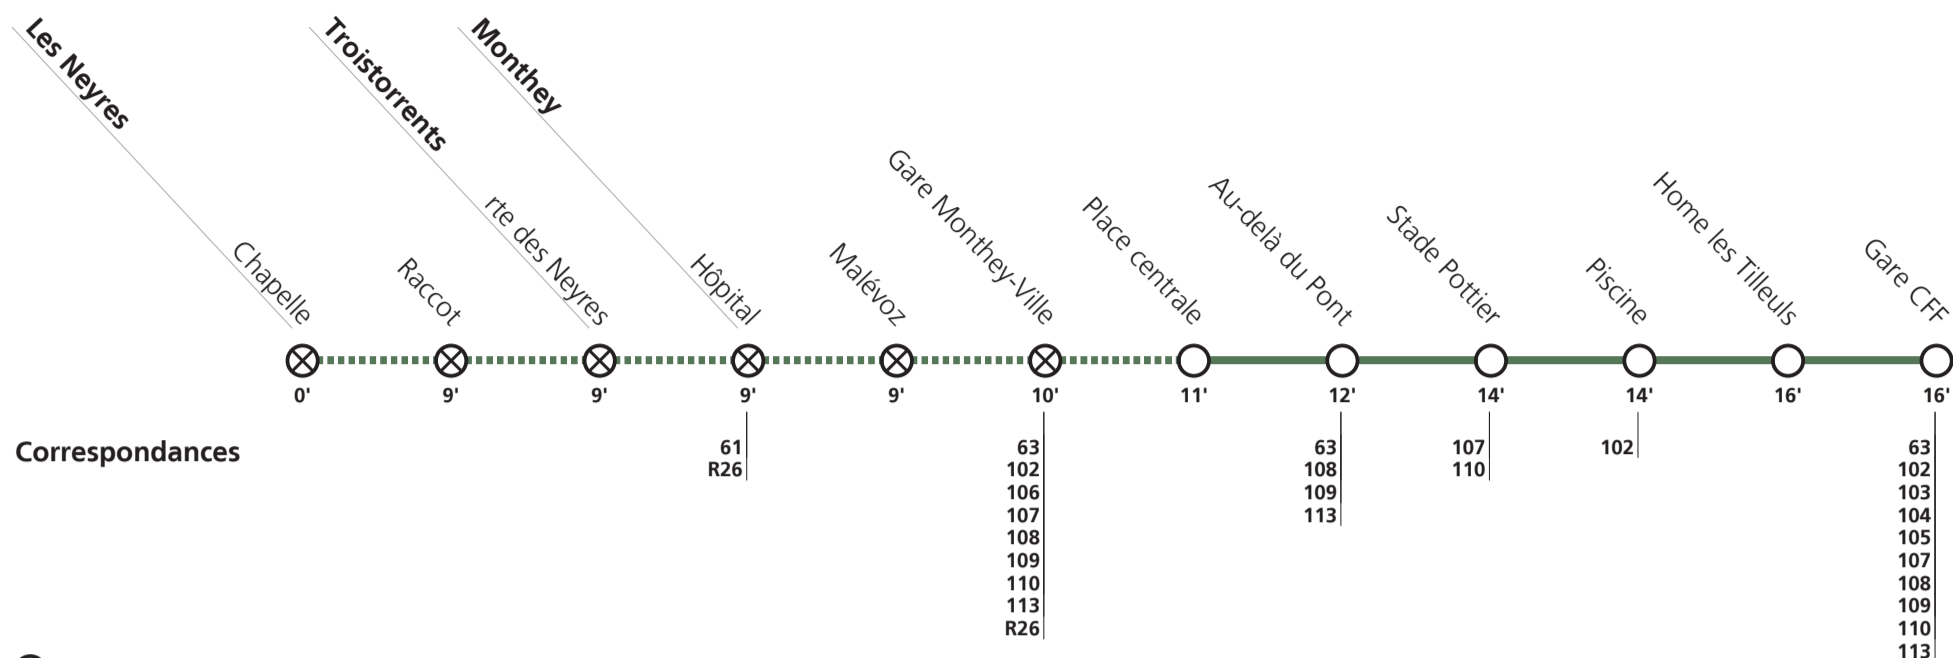

Horaire valable du 12 décembre 2021 au 10 décembre 2022.

Téléchargez
l'App TPC

**114**

→ Monthey Gare CFF

⊗ **Desserte sur demande:** Aux heures mentionnées par le symbole , demander le passage du bus via l'app TPC Mobile ou par téléphone. Pour la descente, s'adresser au conducteur dès la montée dans le bus.