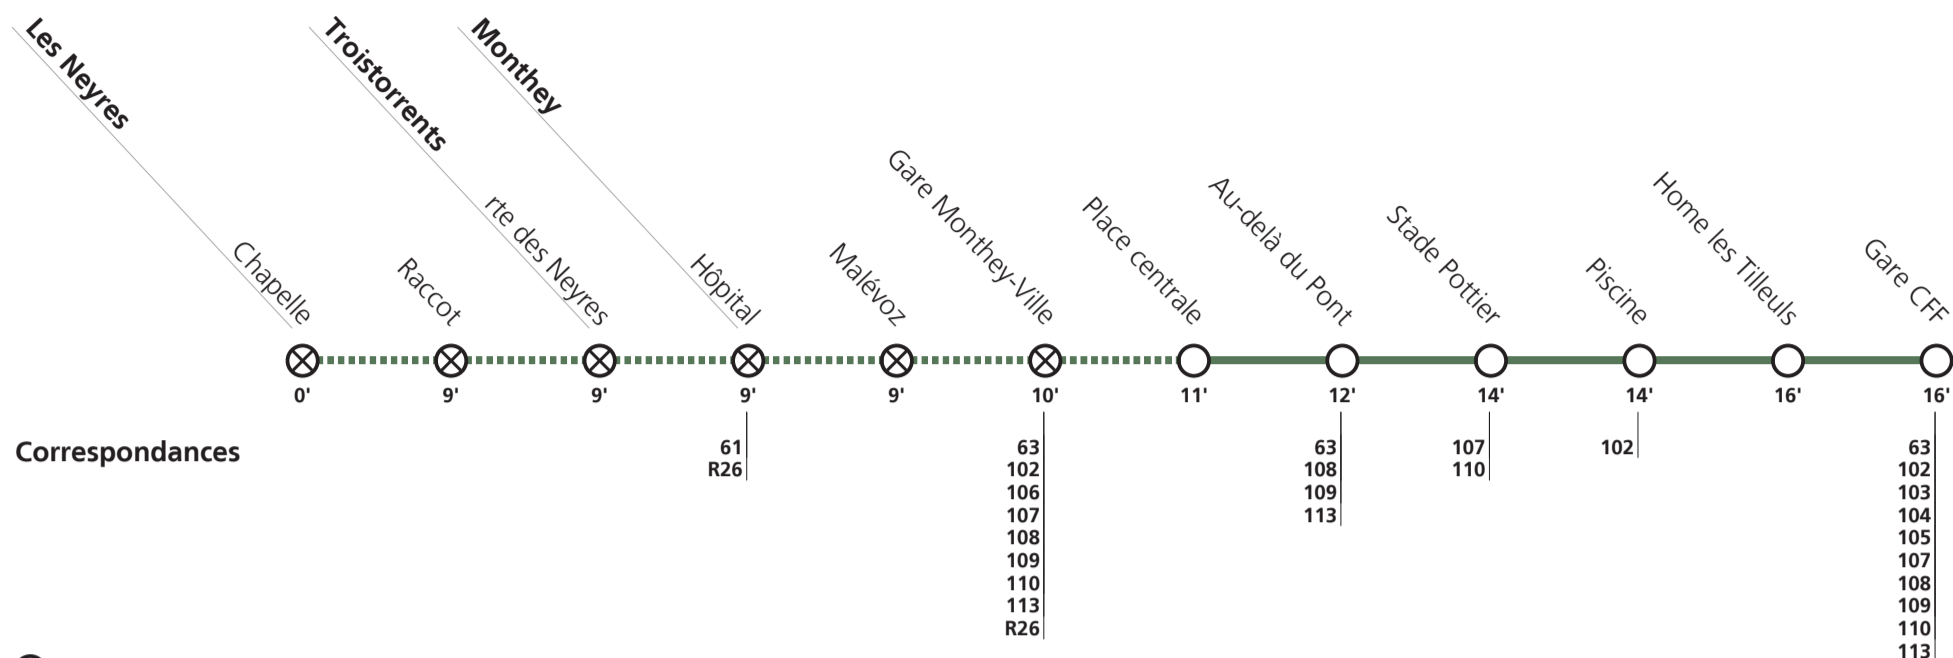

Horaires valables du 12 décembre 2021 au 10 décembre 2022.

Téléchargez
l'App TPC

**114**

→ Monthey Gare CFF

⊗ **Desserte sur demande:** Aux heures mentionnées par le symbole , demander le passage du bus via l'app TPC Mobile ou par téléphone. Pour la descente, s'adresser au conducteur dès la montée dans le bus.