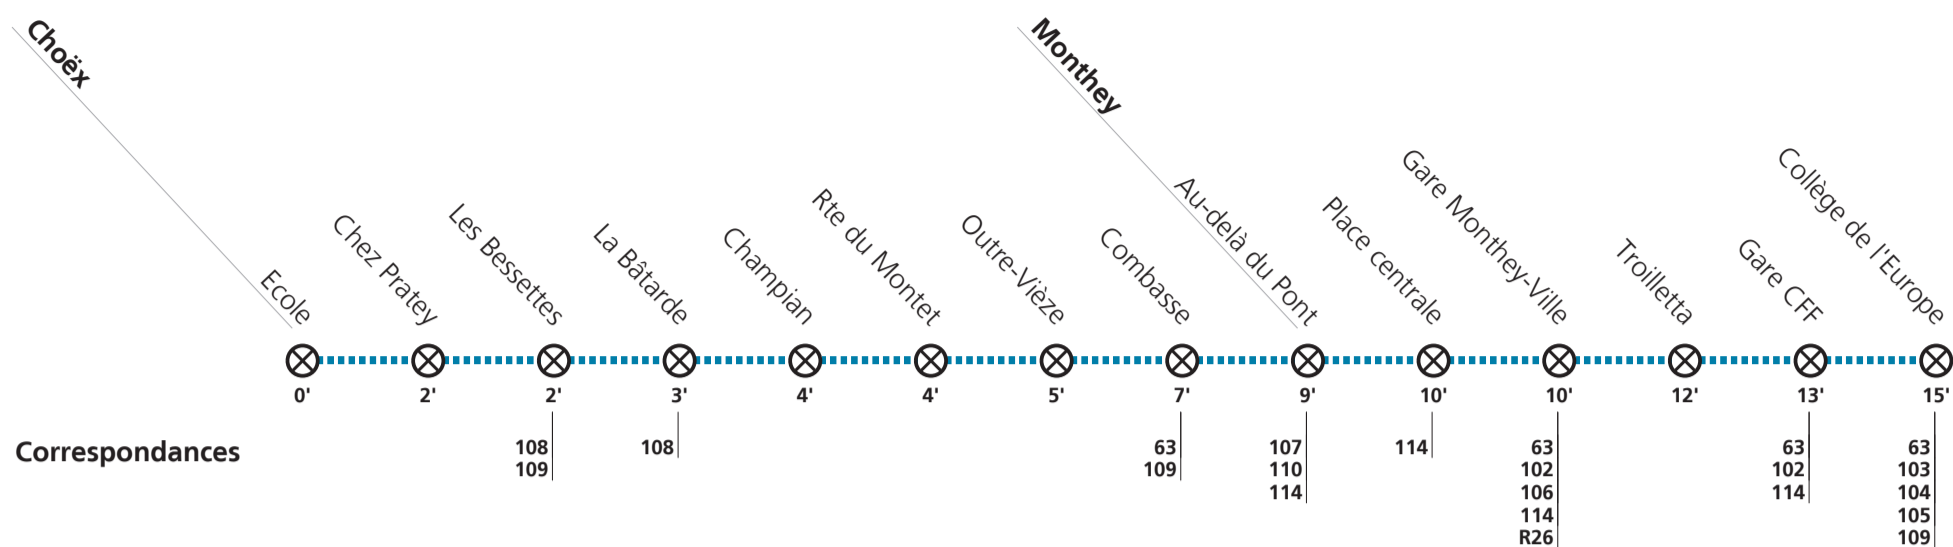

Tous les arrêts sont sur demande: Pour la montée, faire signe au conducteur. Pour la descente, appuyer sur le bouton à bord, après avoir franchi l'arrêt précédent.

Périodes scolaires VS : 13.12 – 23.12.21 / 10.01 – 25.02 / 07.03 – 14.04 / 25.04 – 25.05 / 30.05 – 24.06 / 18.08 – 11.10 / 24.10 – 23.12

Horaire valable du 12 décembre 2021 au 10 décembre 2022.

Téléchargez
l'App TPC

**113**

→ Monthey Coll. Europe

⊗ **Desserte sur demande:** Aux heures mentionnées par le symbole , demander le passage du bus via l'app TPC Mobile ou par téléphone. Pour la descente, s'adresser au conducteur dès la montée dans le bus.

Lundi-vendredi (cette ligne ne fonctionne pas les samedis, dimanches, fêtes générales)

			1]	1]	2]	1]	2]	1]		2]	1]	1]			
Choëx	Ecole	07:24	07:32	07:52	07:53	08:23	08:24	11:22	12:05	13:05	13:05	13:26	16:30	17:02	17:30
	Combasse	07:32	07:39	08:00	08:00	08:31	08:31	11:29	12:12	13:12	13:12	13:34	16:37	17:09	17:37
Monthey	Gare Monthey-Ville	07:35	07:42	08:03	08:03	08:34	08:34	11:32	12:15	13:15	13:15	13:37	16:40	17:12	17:40
	Gare CFF	07:38	07:46	08:07	08:06	08:38	08:37	11:36	12:18	13:18	13:19	13:40	16:43	17:15	17:43
<i>Monthey</i>	<i>Reposieux</i>	07:41	07:55	08:11		08:41	11:41	12:25		13:25	13:55	16:55	17:25	17:55	
	<i>Collège de l'Europe</i>	07:42	07:56	08:12		08:42	11:42	12:26		13:26	13:56	16:56	17:26	17:56	
	<i>Gare CFF</i>	07:43	07:57	08:13		08:43	11:43	12:27		13:27	13:57	16:57	17:27	17:57	