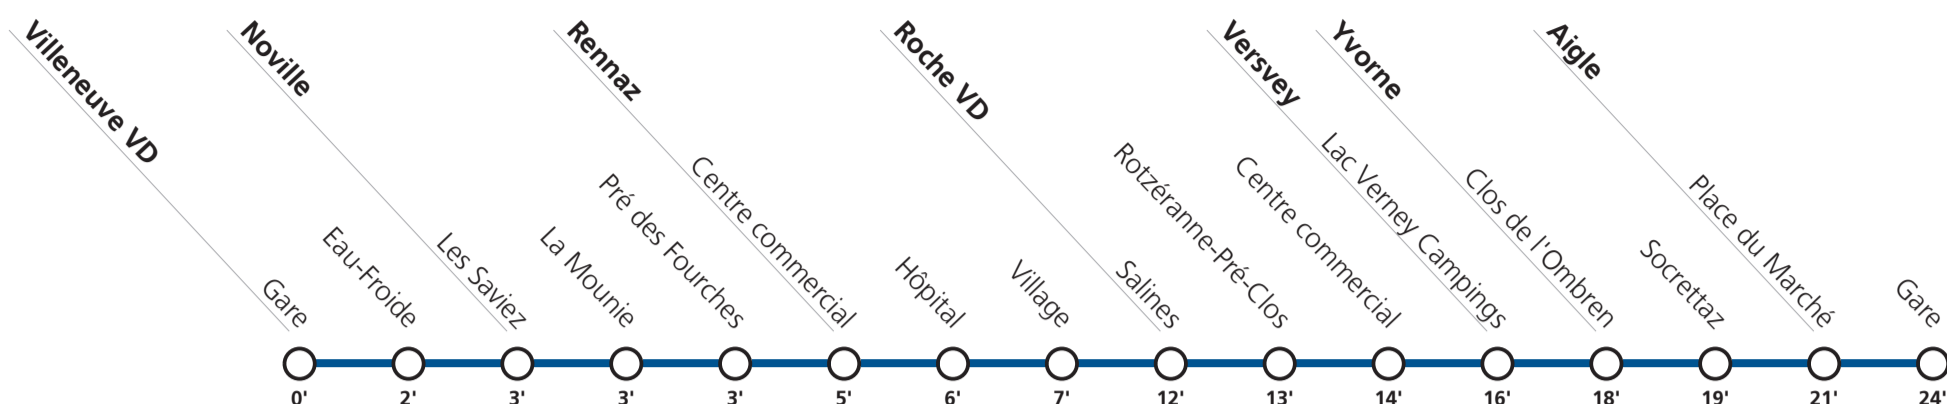

111

→ Aigle Gare

Correspondances

- 112
- 102
  103
  112
- 102
  103
  112
  143
  R24
  R25
- 101
  102
  103
  115
  116
  119
  144
  145
  R26

Horaire identique tous les jours

Villeneuve VD	Gare	06:43	07:15	07:43	08:15	08:43	09:15	09:43	10:15	10:43	11:15	11:43	12:15	12:43	13:22	13:43
Noville	Pré des Fourches	06:46	07:18	07:46	08:18	08:46	09:18	09:46	10:18	10:46	11:18	11:46	12:18	12:46	13:25	13:46
Rennaz	Centre commercial	06:48	07:20	07:48	08:20	08:48	09:20	09:48	10:20	10:48	11:20	11:48	12:20	12:48	13:27	13:48
	Hôpital	06:49	07:21	07:49	08:21	08:49	09:21	09:49	10:21	10:49	11:21	11:49	12:21	12:49	13:28	13:49
	Village	06:50	07:22	07:50	08:22	08:50	09:22	09:50	10:22	10:50	11:22	11:50	12:22	12:50	13:29	13:50
Roche VD	Salines	06:55	07:27	07:55	08:27	08:55	09:27	09:55	10:27	10:55	11:27	11:55	12:27	12:55	13:34	13:55
	Rotzéranne-Pré-Clos	06:56	07:28	07:56	08:28	08:56	09:28	09:56	10:28	10:56	11:28	11:56	12:28	12:56	13:35	13:56
	Centre commercial	06:57	07:29	07:57	08:29	08:57	09:29	09:57	10:29	10:57	11:29	11:57	12:29	12:57	13:36	13:57
Versvey	Lac Verney Campings	06:59	07:31	07:59	08:31	08:59	09:31	09:59	10:31	10:59	11:31	11:59	12:31	12:59	13:38	13:59
Yvorne	Clos de l'Ombren	07:01	07:33	08:01	08:33	09:01	09:33	10:01	10:33	11:01	11:33	12:01	12:33	13:01	13:40	14:01
	Soccettaz	07:02	07:34	08:02	08:34	09:02	09:34	10:02	10:34	11:02	11:34	12:02	12:34	13:02	13:41	14:02
Aigle	Place du Marché	07:04	07:36	08:04	08:36	09:04	09:36	10:04	10:36	11:04	11:36	12:04	12:36	13:04	13:43	14:04
	Gare	07:07	07:39	08:07	08:38	09:07	09:39	10:07	10:39	11:07	11:39	12:07	12:39	13:07	13:46	14:07

		Toutes les demi-heures										
Villeneuve VD	Gare	14:15	14:43	:15	:43	20:15	20:43	21:15	22:43	23:43		
Noville	Pré des Fourches	14:18	14:46	:18	:46	20:18	20:46	21:18	22:46	23:46		
Rennaz	Centre commercial	14:20	14:48	:20	:48	20:20	20:48	21:20	22:48	23:48		
	Hôpital	14:21	14:49	:21	:49	20:21	20:49	21:21	22:49	23:49		
	Village	14:22	14:50	:22	:50	20:22	20:50	21:22	22:50	23:50		
Roche VD	Salines	14:27	14:55	:27	:55	20:27	20:55	21:27	22:55	23:55		
	Rotzéranne-Pré-Clos	14:28	14:56	:28	:56	20:28	20:56	21:28	22:56	23:56		
	Centre commercial	14:29	14:57	:29	:57	20:29	20:57	21:29	22:57	23:57		
Versvey	Lac Verney Campings	14:31	14:59	:31	:59	20:31	20:59	21:31	22:59	23:59		
Yvorne	Clos de l'Ombren	14:33	15:01	:33	:01	20:33	21:01	21:33	23:01	00:01		
	Soccettaz	14:34	15:02	:34	:02	20:34	21:02	21:34	23:02	00:02		
Aigle	Place du Marché	14:36	15:04	:36	:04	20:36	21:04	21:36	23:04	00:04		
	Gare	14:39	15:07	:39	:07	20:39	21:07	21:39	23:07	00:07		

Tous les arrêts sont sur demande: Pour la montée, faire signe au conducteur. Pour la descente, appuyer sur le bouton à bord, après avoir franchi l'arrêt précédent.

Fêtes générales: 1er et 2 janvier (Nouvel An), 15 avril (Vendredi-Saint), 18 avril (Lundi de Pâques), 26 mai (Ascension), 6 juin (Lundi de Pentecôte), 1er août (Fête Nationale), 25 et 26 décembre (Noël).

Horaire valable du 12 décembre 2021 au 10 décembre 2022.

Téléchargez
l'App TPC