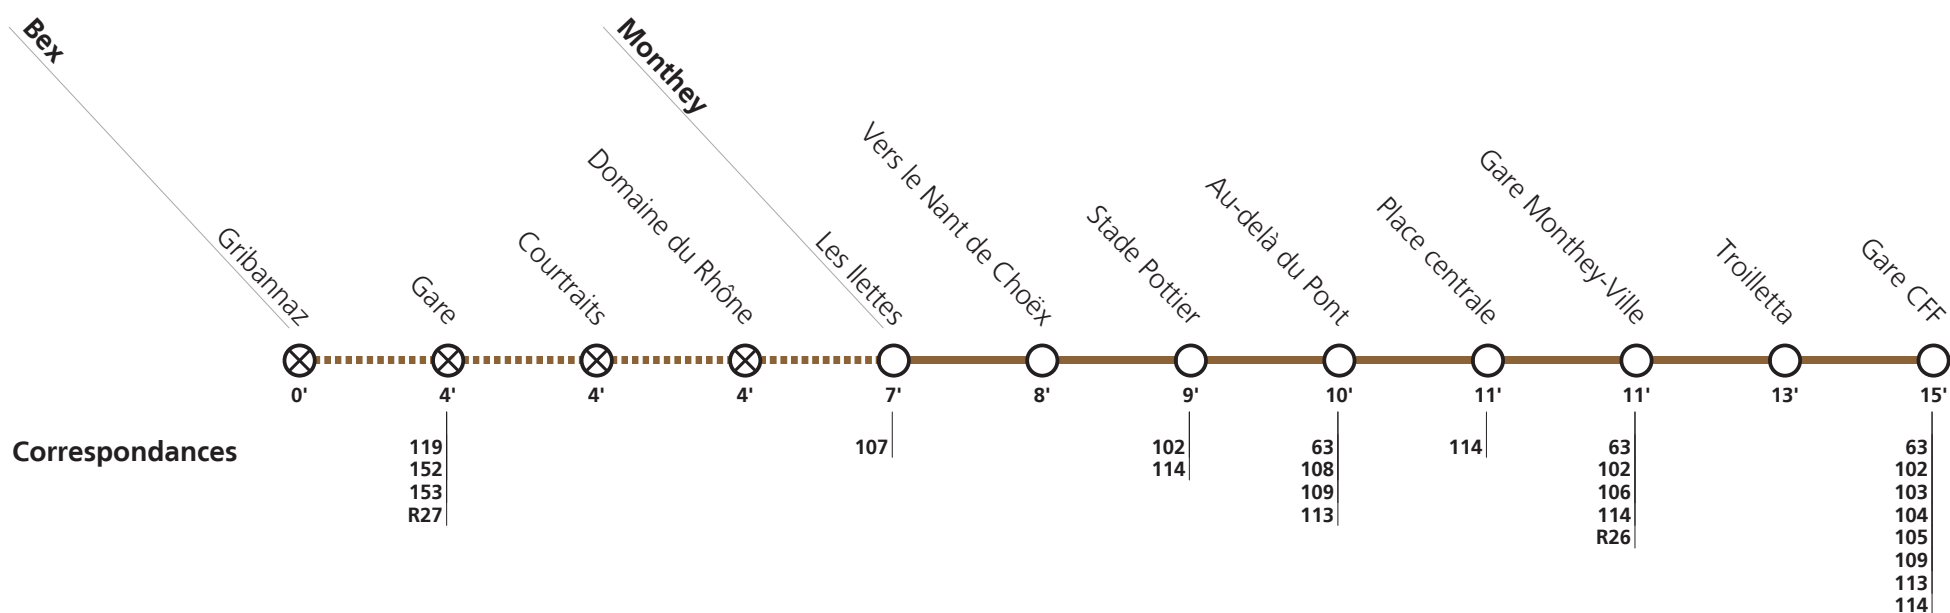

110

→ Monthey Gare CFF

⊗ **Desserte sur demande:** Aux heures mentionnées par le symbole , demander le passage du bus via l'app TPC Mobile ou par téléphone. Pour la descente, s'adresser au conducteur dès la montée dans le bus.

Lundi-vendredi sauf fêtes générales

Bex	Place du Marché	05:49	07:47	08:51	09:51	10:51	11:51	12:51	13:42	14:51	15:51	16:51	17:51	18:51	19:51		
	Gare	05:55	07:53	08:57	09:57	10:57	11:57	12:57	13:48	14:57	15:57	16:57	17:57	18:57	19:57		
Bex	Gare	04:59	05:59	06:59	07:59	08:59	09:59	10:59	11:59	12:59	13:59	14:59	15:59	16:59	17:59	18:59	19:59
	Domaine du Rhône	04:59	05:59	06:59	07:59	08:59	09:59	10:59	11:59	12:59	13:59	14:59	15:59	16:59	17:59	18:59	19:59
Monthey	Les Ilettes	05:07	06:06	07:06	08:06	09:06	10:06	11:06	12:06	13:06	14:06	15:06	16:06	17:06	18:06	19:06	20:07
	Stade Pottier	06:07	07:07	08:07	09:07	10:07	11:07	12:07	13:07	14:07	15:07	16:07	17:07	18:07	19:07		
	Place centrale	06:09	07:09	08:09	09:09	10:09	11:09	12:09	13:09	14:09	15:09	16:09	17:09	18:09	19:09		
	Gare Monthey-Ville	06:10	07:10	08:10	09:10	10:10	11:10	12:10	13:10	14:10	15:10	16:10	17:10	18:10	19:10		
	Gare CFF	05:13	06:14	07:14	08:14	09:14	10:14	11:14	12:14	13:14	14:14	15:14	16:14	17:14	18:14	19:14	20:13

1]

Bex	Place du Marché	20:51	21:51														
	Gare	20:57	21:57														
Bex	Gare	20:59	21:59	22:59	23:59	00:59	02:15										
	Domaine du Rhône	20:59	21:59	22:59	23:59	00:59	02:15										
Monthey	Les Ilettes	21:07	22:07	23:07	00:07	01:07	02:23										
	Stade Pottier																
	Place centrale																
	Gare Monthey-Ville																
	Gare CFF	21:13	22:13	23:13	00:13	01:13	02:29										

1] circule seulement le vendredi soir

Demander le passage du bus via l'app "TPC Mobile" ou par téléphone 30 minutes avant le départ (+41 24 468 05 50). Pour la descente, s'adresser au conducteur dès la montée dans le bus.

Tous les arrêts sont sur demande: Pour la montée, faire signe au conducteur. Pour la descente, appuyer sur le bouton à bord, après avoir franchi l'arrêt précédent.

Fêtes générales: 1er et 2 janvier (Nouvel An), 15 avril (Vendredi-Saint), 18 avril (Lundi de Pâques), 26 mai (Ascension), 6 juin (Lundi de Pentecôte), 1er août (Fête Nationale), 25 et 26 décembre (Noël).

Horaire valable du 12 décembre 2021 au 10 décembre 2022.

Téléchargez
l'App TPC