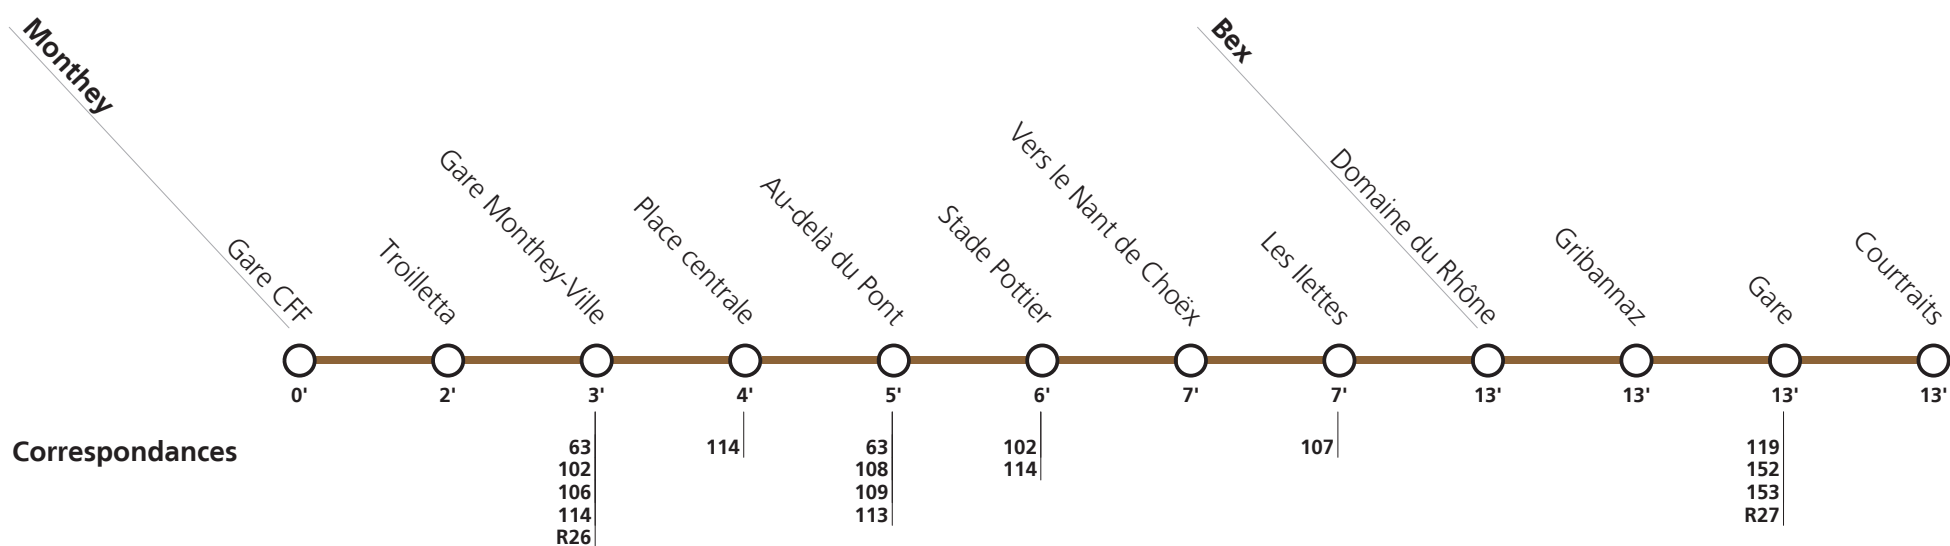

**Tous les arrêts sont sur demande:** Pour la montée, faire signe au conducteur. Pour la descente, appuyer sur le bouton à bord, après avoir franchi l'arrêt précédent.

**Fêtes générales:** 1er et 2 janvier (Nouvel An), 15 avril (Vendredi-Saint), 18 avril (Lundi de Pâques), 26 mai (Ascension), 6 juin (Lundi de Pentecôte), 1er août (Fête Nationale), 25 et 26 décembre (Noël).

Horaires valables du 12 décembre 2021 au 10 décembre 2022.

Téléchargez  
l'App TPC

**110****→ Bex Gare****Samedi sauf fêtes générales**

Monthey	Gare CFF	04:36	05:44	06:44	07:44	08:44	09:44	10:44	11:44	12:44	13:44	14:44	15:44	16:44	17:44	18:44	19:44
	Gare Monthey-Ville					08:47	09:47	10:47	11:47	12:47	13:47	14:47	15:47	16:47	17:47	18:47	
	Place centrale					08:47	09:47	10:47	11:47	12:47	13:47	14:47	15:47	16:47	17:47	18:47	
	Stade Pottier					08:49	09:49	10:49	11:49	12:49	13:49	14:49	15:49	16:49	17:49	18:49	
	Les Ilettes	04:40	05:48	06:48	07:48	08:51	09:51	10:51	11:51	12:51	13:51	14:51	15:51	16:51	17:51	18:51	19:48
Bex	Domaine du Rhône	04:44	05:52	06:52	07:52	08:52	09:52	10:52	11:52	12:52	13:52	14:52	15:52	16:52	17:52	18:52	19:52
	Gare	04:44	05:52	06:52	07:52	08:52	09:52	10:52	11:52	12:52	13:52	14:52	15:52	16:52	17:52	18:52	19:52
Bex	Gare		06:25	07:15	08:02	09:02	10:02	11:02	12:02	13:11	14:02	15:02	16:02	17:02	18:02	19:02	20:02
	Place du Marché		06:29	07:19	08:06	09:06	10:06	11:06	12:06	13:15	14:06	15:06	16:06	17:06	18:06	19:06	20:06