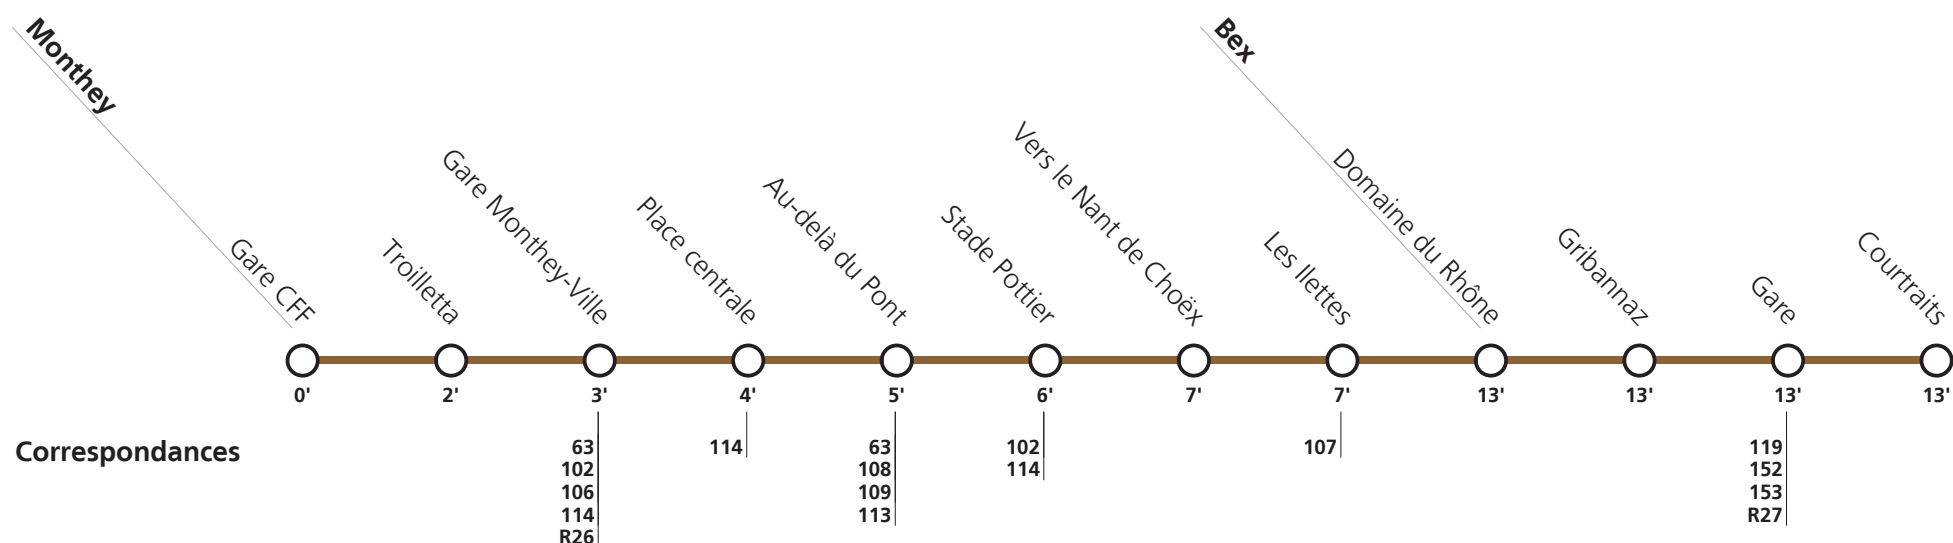

**110****→ Bex Gare****Lundi-vendredi sauf fêtes générales**

Monthey	Gare CFF	04:36 <sup>1</sup>	05:44	06:44	07:44	08:44	09:44	10:44	11:44	12:44	13:44	14:44	15:44	16:44	17:44	18:44	19:44
	Gare Monthey-Ville			06:47	07:47	08:47	09:47	10:47	11:47	12:47	13:47	14:47	15:47	16:47	17:47	18:47	19:47
	Place centrale			06:47	07:47	08:47	09:47	10:47	11:47	12:47	13:47	14:47	15:47	16:47	17:47	18:47	19:47
	Stade Pottier			06:49	07:49	08:49	09:49	10:49	11:49	12:49	13:49	14:49	15:49	16:49	17:49	18:49	19:49
	Les Ilettes	04:40 <sup>1</sup>	05:48 <sup>1</sup>	06:51	07:51	08:51	09:51	10:51	11:51	12:51	13:51	14:51	15:51	16:51	17:51	18:51	19:51
Bex	Domaine du Rhône	04:44 <sup>1</sup>	05:52 <sup>1</sup>	06:52	07:52	08:52	09:52	10:52	11:52	12:52	13:52	14:52	15:52	16:52	17:52	18:52	19:52
	Gare	04:44 <sup>1</sup>	05:52 <sup>1</sup>	06:52	07:52	08:52	09:52	10:52	11:52	12:52	13:52	14:52	15:52	16:52	17:52	18:52	19:52
Bex	Gare		06:25	07:15	08:02	09:02	10:02	11:02	12:02	13:11	14:02	15:02	16:02	17:02	18:02	19:02	20:02
	Place du Marché		06:29	07:19	08:06	09:06	10:06	11:06	12:06	13:15	14:06	15:06	16:06	17:06	18:06	19:06	20:06
1]																	
Monthey	Gare CFF	20:44	21:44	22:44	23:44	00:44	01:55										
	Gare Monthey-Ville																
	Place centrale																
	Stade Pottier																
	Les Ilettes	20:48 <sup>1</sup>	21:48 <sup>1</sup>	22:48 <sup>1</sup>	23:48 <sup>1</sup>	00:48 <sup>1</sup>	01:59 <sup>1</sup>										
Bex	Domaine du Rhône	20:52 <sup>1</sup>	21:52 <sup>1</sup>	22:52 <sup>1</sup>	23:52 <sup>1</sup>	00:52 <sup>1</sup>	02:03 <sup>1</sup>										
	Gare	20:52 <sup>1</sup>	21:52 <sup>1</sup>	22:52 <sup>1</sup>	23:52 <sup>1</sup>	00:52 <sup>1</sup>	02:03 <sup>1</sup>										
Bex	Gare	21:02	22:02														
	Place du Marché	21:06	22:06														