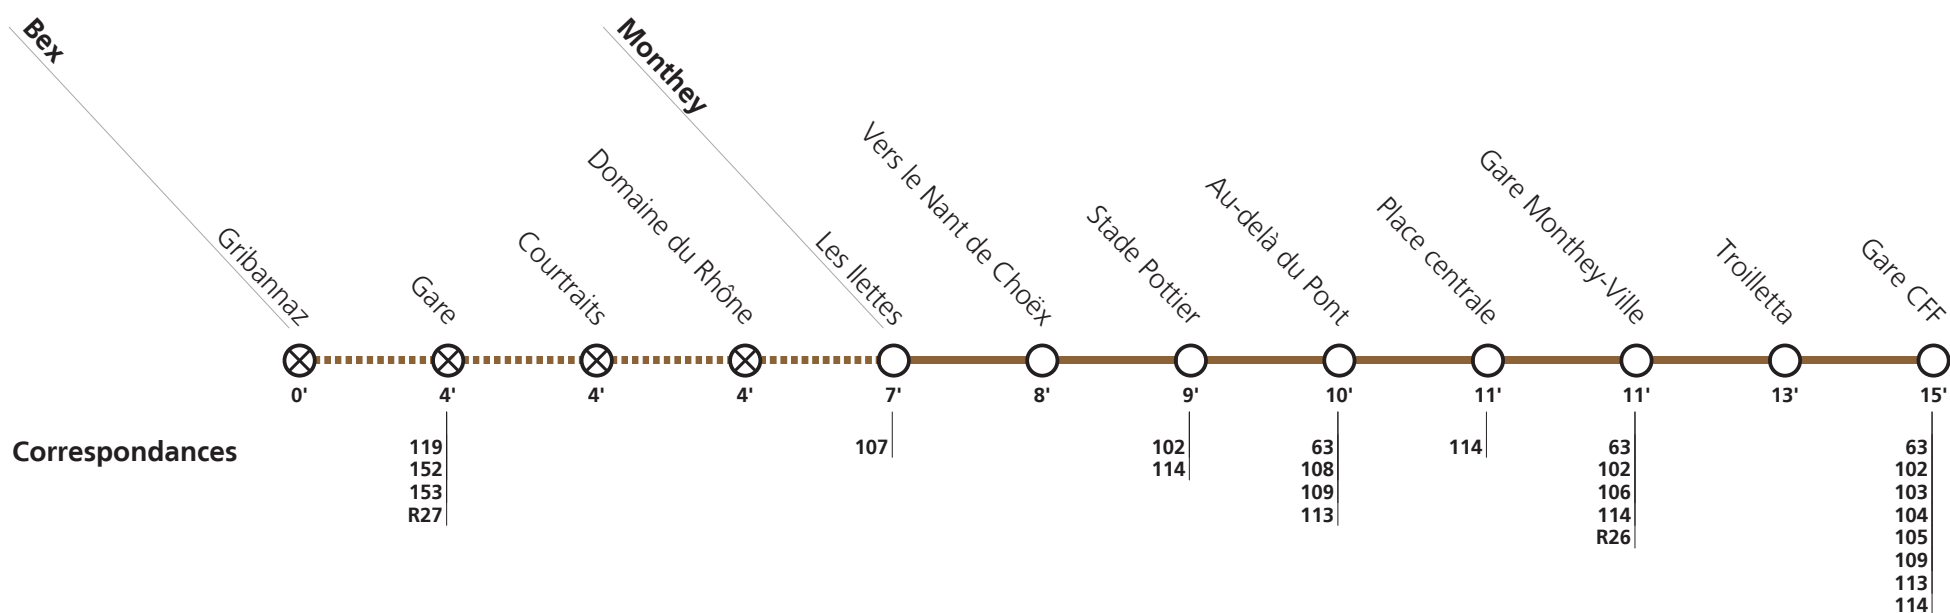

110

→ Monthey Gare CFF

⊗ **Desserte sur demande:** Aux heures mentionnées par le symbole , demander le passage du bus via l'app TPC Mobile ou par téléphone. Pour la descente, s'adresser au conducteur dès la montée dans le bus.

Dimanche et fêtes générales

Bex	Place du Marché	05:49	07:47	08:51	09:51	10:51	11:51	12:51	13:42	14:51	15:51	16:51	17:51	18:51	19:51		
	Gare	05:55	07:53	08:57	09:57	10:57	11:57	12:57	13:48	14:57	15:57	16:57	17:57	18:57	19:57		
Bex	Gare	04:59	05:59	06:59	07:59	08:59	09:59	10:59	11:59	12:59	13:59	14:59	15:59	16:59	17:59	18:59	19:59
	Domaine du Rhône	04:59	05:59	06:59	07:59	08:59	09:59	10:59	11:59	12:59	13:59	14:59	15:59	16:59	17:59	18:59	19:59
Monthey	Les Ilettes	05:07	06:07	07:07	08:07	09:07	10:07	11:07	12:07	13:07	14:07	15:07	16:07	17:07	18:07	19:07	20:07
	Stade Pottier																
	Place centrale																
	Gare Monthey-Ville																
	Gare CFF	05:13	06:13	07:13	08:13	09:13	10:13	11:13	12:13	13:13	14:13	15:13	16:13	17:13	18:13	19:13	20:13

Bex	Place du Marché	20:51	21:51			
	Gare	20:57	21:57			
Bex	Gare	20:59	21:59	22:59	23:59	00:59
	Domaine du Rhône	20:59	21:59	22:59	23:59	00:59
Monthey	Les Ilettes	21:07	22:07	23:07	00:07	01:07
	Stade Pottier					
	Place centrale					
	Gare Monthey-Ville					
	Gare CFF	21:13	22:13	23:13	00:13	01:13

Demander le passage du bus via l'app "TPC Mobile" ou par téléphone 30 minutes avant le départ (+41 24 468 05 50). Pour la descente, s'adresser au conducteur dès la montée dans le bus.

Tous les arrêts sont sur demande: Pour la montée, faire signe au conducteur. Pour la descente, appuyer sur le bouton à bord, après avoir franchi l'arrêt précédent.

Fêtes générales: 1er et 2 janvier (Nouvel An), 15 avril (Vendredi-Saint), 18 avril (Lundi de Pâques), 26 mai (Ascension), 6 juin (Lundi de Pentecôte), 1er août (Fête Nationale), 25 et 26 décembre (Noël).

Horaire valable du 12 décembre 2021 au 10 décembre 2022.

Téléchargez
l'App TPC