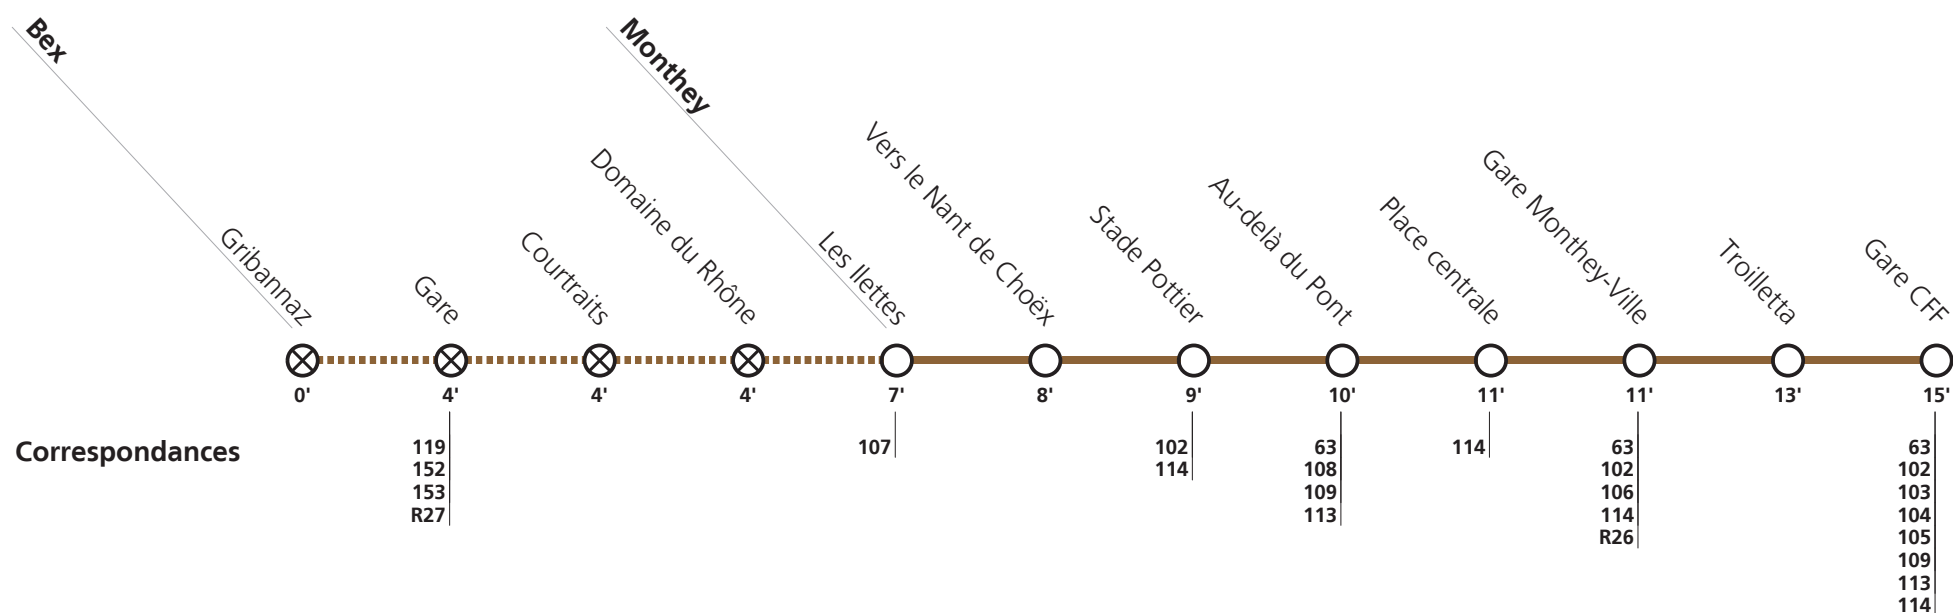

110

→ Monthey Gare CFF

⊗ **Desserte sur demande:** Aux heures mentionnées par le symbole , demander le passage du bus via l'app TPC Mobile ou par téléphone. Pour la descente, s'adresser au conducteur dès la montée dans le bus.

Samedi sauf fêtes générales

Bex	Place du Marché	05:49	07:47	08:51	09:51	10:51	11:51	12:51	13:42	14:51	15:51	16:51	17:51	18:51	19:51		
	Gare	05:55	07:53	08:57	09:57	10:57	11:57	12:57	13:48	14:57	15:57	16:57	17:57	18:57	19:57		
Bex	Gare	04:59	05:59	06:59	07:59	08:59	09:59	10:59	11:59	12:59	13:59	14:59	15:59	16:59	17:59	18:59	19:59
	Domaine du Rhône	04:59	05:59	06:59	07:59	08:59	09:59	10:59	11:59	12:59	13:59	14:59	15:59	16:59	17:59	18:59	19:59
Monthey	Les Ilettes	05:07	06:07	07:07	08:07	09:06	10:06	11:06	12:06	13:06	14:06	15:06	16:06	17:06	18:06	19:06	20:07
	Stade Pottier				09:07	10:07	11:07	12:07	13:07	14:07	15:07	16:07	17:07	18:07	19:07		
	Place centrale				09:09	10:09	11:09	12:09	13:09	14:09	15:09	16:09	17:09	18:09	19:09		
	Gare Monthey-Ville				09:10	10:10	11:10	12:10	13:10	14:10	15:10	16:10	17:10	18:10	19:10		
	Gare CFF	05:13	06:13	07:13	08:13	09:14	10:14	11:14	12:14	13:14	14:14	15:14	16:14	17:14	18:14	19:14	20:13

Bex	Place du Marché	20:51	21:51														
	Gare	20:57	21:57														
Bex	Gare	20:59	21:59	22:59	23:59	00:59	02:15										
	Domaine du Rhône	20:59	21:59	22:59	23:59	00:59	02:15										
Monthey	Les Ilettes	21:07	22:07	23:07	00:07	01:07	02:23										
	Stade Pottier																
	Place centrale																
	Gare Monthey-Ville																
	Gare CFF	21:13	22:13	23:13	00:13	01:13	02:29										

Demander le passage du bus via l'app "TPC Mobile" ou par téléphone 30 minutes avant le départ (+41 24 468 05 50). Pour la descente, s'adresser au conducteur dès la montée dans le bus.

Tous les arrêts sont sur demande: Pour la montée, faire signe au conducteur. Pour la descente, appuyer sur le bouton à bord, après avoir franchi l'arrêt précédent.

Fêtes générales: 1er et 2 janvier (Nouvel An), 15 avril (Vendredi-Saint), 18 avril (Lundi de Pâques), 26 mai (Ascension), 6 juin (Lundi de Pentecôte), 1er août (Fête Nationale), 25 et 26 décembre (Noël).

Horaire valable du 12 décembre 2021 au 10 décembre 2022.

Téléchargez l'App TPC