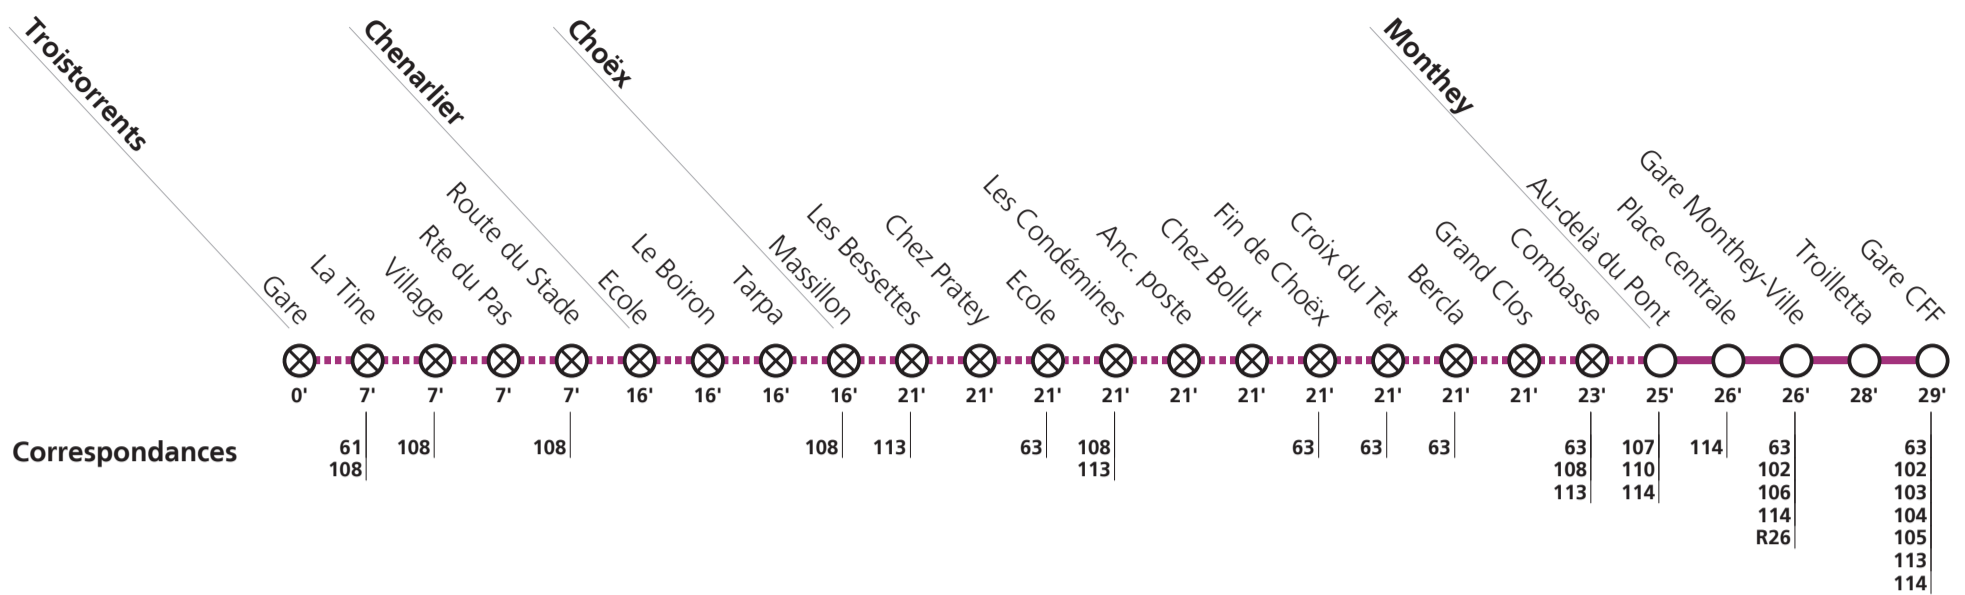

109

→ Monthey / Muraz

⊗ **Desserte sur demande:** Aux heures mentionnées par le symbole , demander le passage du bus via l'app TPC Mobile ou par téléphone. Pour la descente, s'adresser au conducteur dès la montée dans le bus.

Dimanche et fêtes générales

		1]	1]	1]	1]	1]	1]	1]	1]	1]	1]	1]	1]	1]	1]	1]	1]
Troistorrents	Gare	05:14	06:16	07:16	08:16	09:16	10:16	11:16	12:16	13:16	14:16	15:16	16:16	17:16	18:16	19:16	20:16
	Village	05:14	06:16	07:16	08:16	09:16	10:16	11:16	12:16	13:16	14:16	15:16	16:16	17:16	18:16	19:16	20:16
Chenarlier	Ecole	05:17	06:19	07:19	08:19	09:19	10:19	11:19	12:19	13:19	14:19	15:19	16:19	17:19	18:19	19:19	20:19
Choëx	Ecole	05:20	06:22	07:22	08:22	09:22	10:22	11:22	12:22	13:22	14:22	15:22	16:22	17:22	18:22	19:22	20:22
	Anc. poste	05:20	06:22	07:22	08:22	09:22	10:22	11:22	12:22	13:22	14:22	15:22	16:22	17:22	18:22	19:22	20:22
	Combase	05:36	06:38	07:38	08:38	09:38	10:38	11:38	12:38	13:38	14:38	15:38	16:38	17:38	18:38	19:38	20:38
Monthey	Gare Monthey-Ville	05:40	06:42	07:42	08:42	09:42	10:42	11:42	12:42	13:42	14:42	15:42	16:42	17:42	18:42	19:42	20:42
	Gare CFF	05:42	06:44	07:44	08:44	09:44	10:44	11:44	12:44	13:44	14:44	15:44	16:44	17:44	18:44	19:44	20:44
<i>Monthey</i>	<i>Gare CFF</i>	05:55	06:55	07:55	08:55	09:55	10:55	11:55	12:55	13:55	14:55	15:55	16:55	17:55	18:55	19:55	20:55
	<i>Reposieux</i>	06:15	07:15	08:15	09:15	10:15	11:15	12:15	13:15	14:15	15:15	16:15	17:15	18:15	19:15	20:15	21:15
<i>Collombey</i>	<i>Centre commercial</i>	06:15	07:15	08:15	09:15	10:15	11:15	12:15	13:15	14:15	15:15	16:15	17:15	18:15	19:15	20:15	21:15
	<i>St Didier</i>	06:15	07:15	08:15	09:15	10:15	11:15	12:15	13:15	14:15	15:15	16:15	17:15	18:15	19:15	20:15	21:15
		1]	1]	1]	1]												
Troistorrents	Gare	21:16	22:16	23:16	00:16												
	Village	21:16	22:16	23:16	00:16												
Chenarlier	Ecole	21:19	22:19	23:19	00:19												
Choëx	Ecole	21:22	22:22	23:22	00:22												
	Anc. poste	21:22	22:22	23:22	00:22												
	Combase	21:38	22:38	23:38	00:38												
Monthey	Gare Monthey-Ville	21:42	22:42	23:42	00:42												
	Gare CFF	21:44	22:44	23:44	00:44												
<i>Monthey</i>	<i>Gare CFF</i>	21:55	22:55														
	<i>Reposieux</i>	22:15	23:15														
<i>Collombey</i>	<i>Centre commercial</i>	22:15	23:15														
	<i>St Didier</i>	22:15	23:15														

1] départ assuré par la ligne 108

Demander le passage du bus via l'app "TPC Mobile" ou par téléphone 30 minutes avant le départ (+41 24 468 05 50). Pour la descente, s'adresser au conducteur dès la montée dans le bus.

Tous les arrêts sont sur demande: Pour la montée, faire signe au conducteur. Pour la descente, appuyer sur le bouton à bord, après avoir franchi l'arrêt précédent.

Périodes scolaires VS : 13.12 – 23.12.21 / 10.01 – 25.02 / 07.03 – 14.04 / 25.04 – 25.05 / 30.05 – 24.06 / 18.08 – 11.10 / 24.10 – 23.12

Fêtes générales: 1er et 2 janvier (Nouvel An), 15 avril (Vendredi-Saint), 18 avril (Lundi de Pâques), 26 mai (Ascension), 6 juin (Lundi de Pentecôte), 1er août (Fête Nationale), 25 et 26 décembre (Noël).

Horaire valable du 12 décembre 2021 au 10 décembre 2022.

Téléchargez l'App TPC