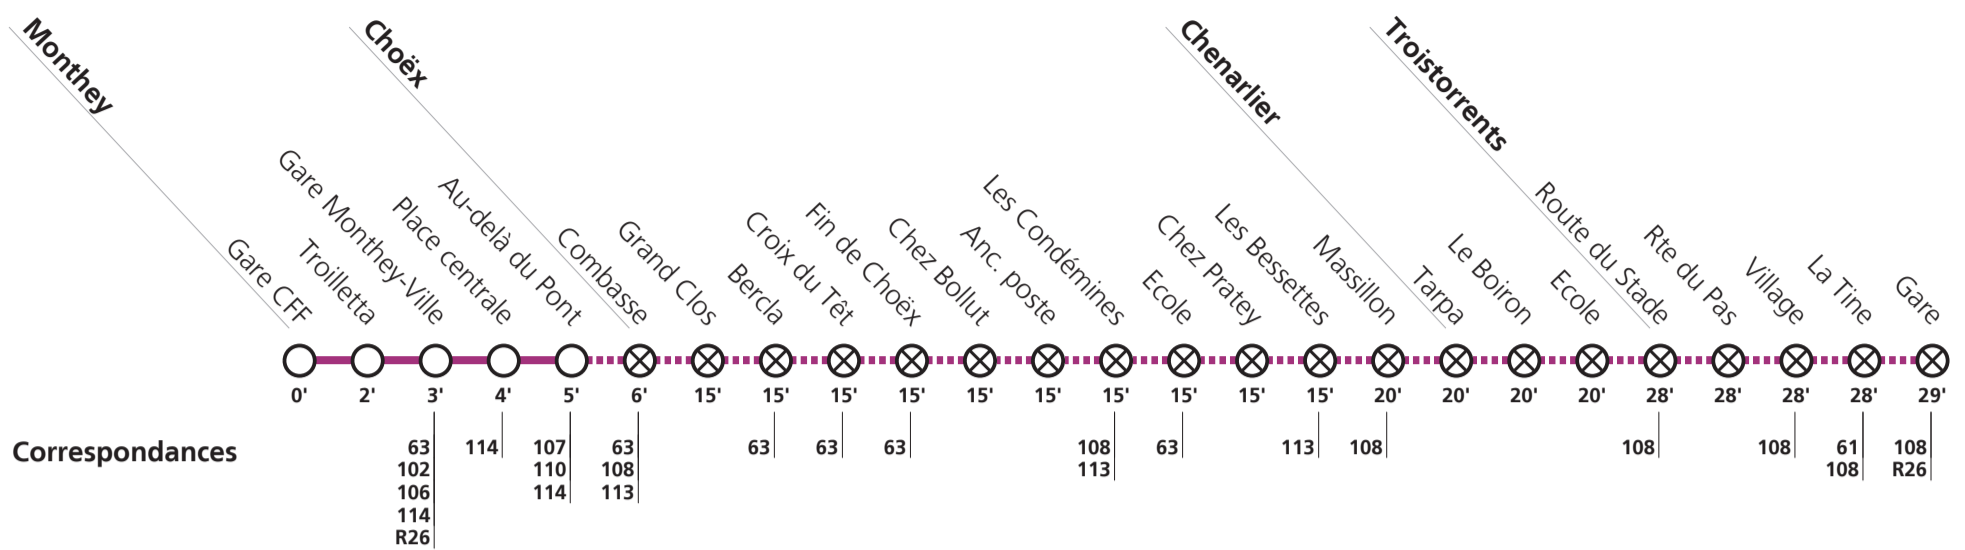

Horaire valable du 12 décembre 2021 au 10 décembre 2022.

Téléchargez
l'App TPC

**109**

→ Troistorrents Gare

⊗ **Desserte sur demande:** Aux heures mentionnées par le symbole , demander le passage du bus via l'app TPC Mobile ou par téléphone. Pour la descente, s'adresser au conducteur dès la montée dans le bus.

1] circule seulement le vendredi soir

2] départ assuré par la ligne 108

↓ pas de changement de bus

Demander le passage du bus via l'app "TPC Mobile" ou par téléphone 30 minutes avant le départ (+41 24 468 05 50). Pour la descente, s'adresser au conducteur dès la montée dans le bus.