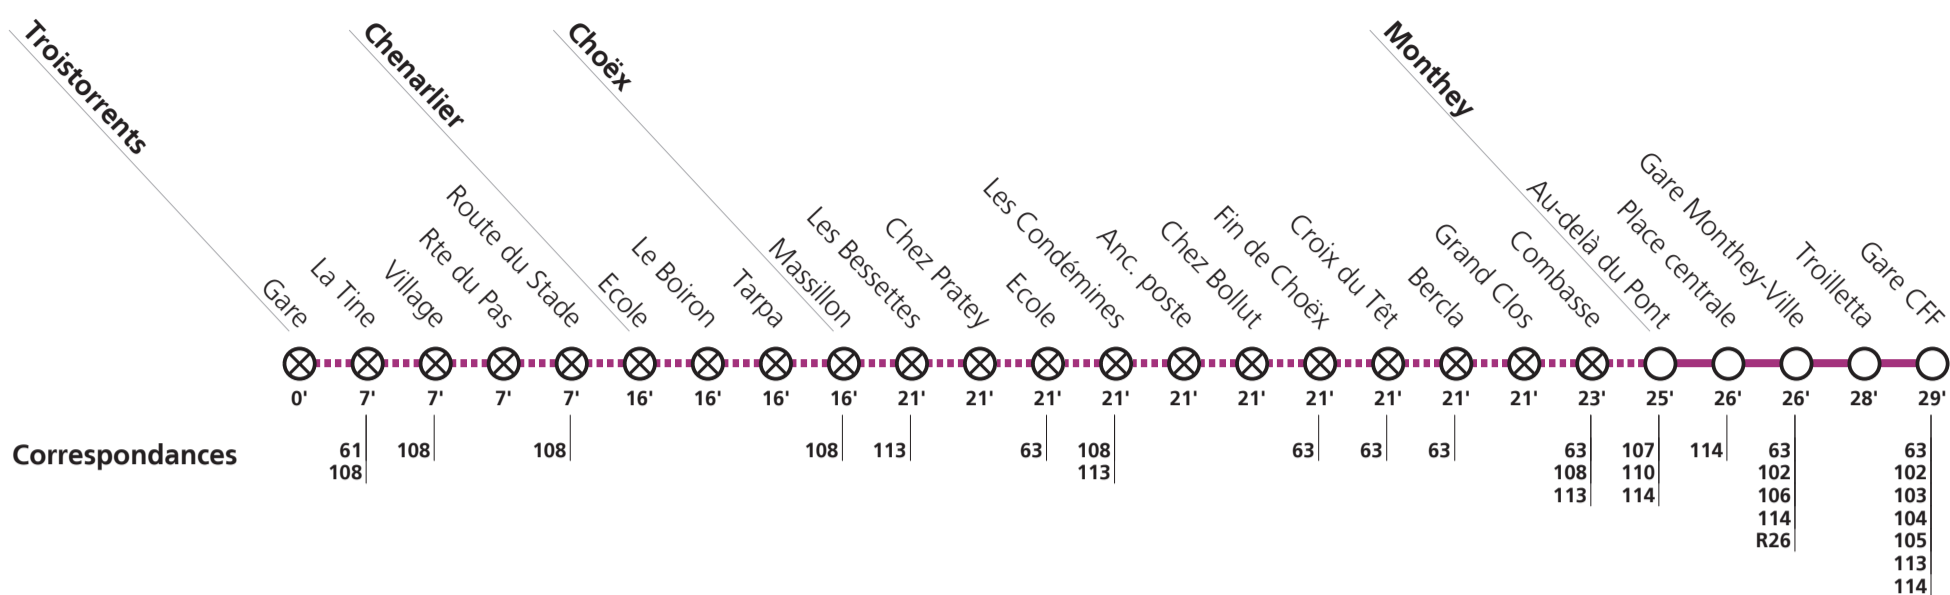

Horaire valable du 12 décembre 2021 au 10 décembre 2022.

Téléchargez l'App TPC

**109**

→ Monthey / Muraz

⊗ **Desserte sur demande:** Aux heures mentionnées par le symbole , demander le passage du bus via l'app TPC Mobile ou par téléphone. Pour la descente, s'adresser au conducteur dès la montée dans le bus.