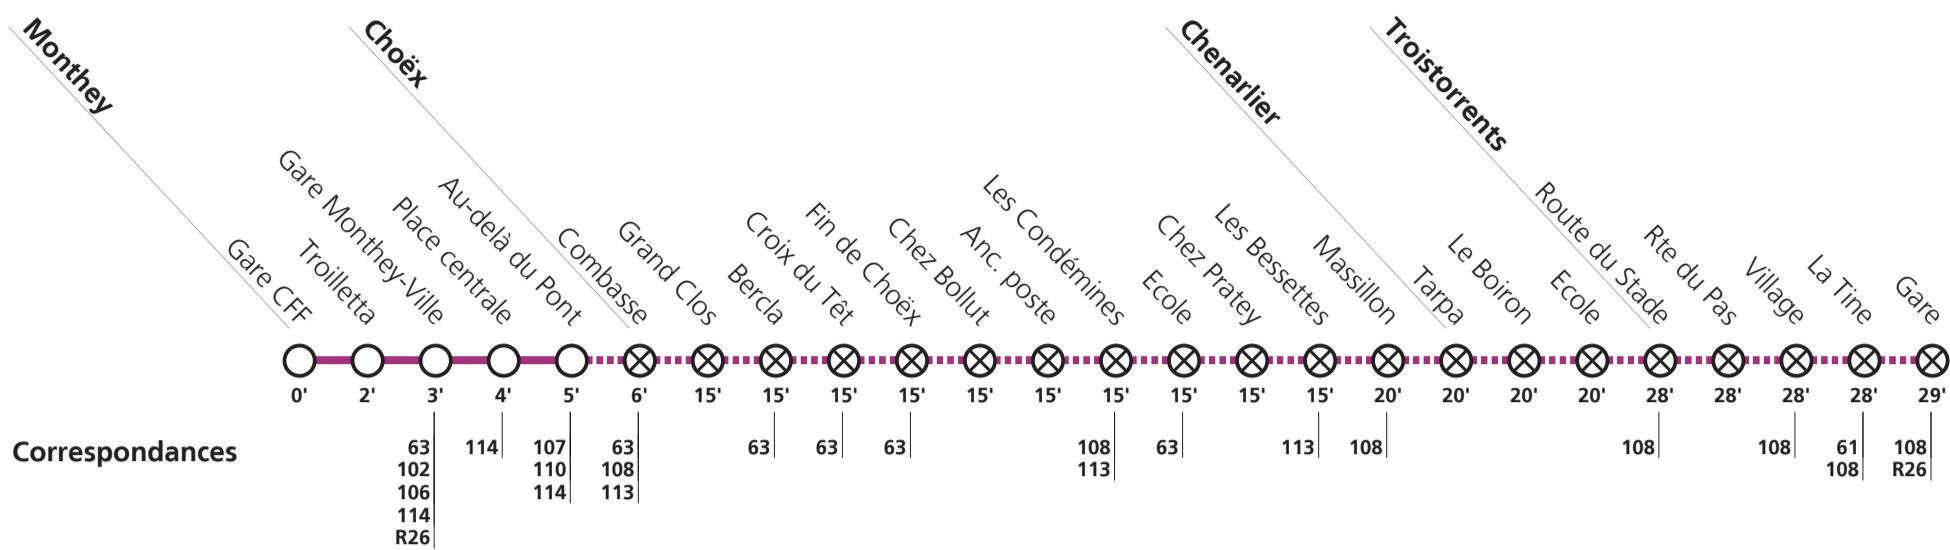

**109**

→ Troistorrents Gare

⊗ Desserte sur demande: Aux heures mentionnées par le symbole , demander le passage du bus via l'app TPC Mobile ou par téléphone. Pour la descente, s'adresser au conducteur dès la montée dans le bus.