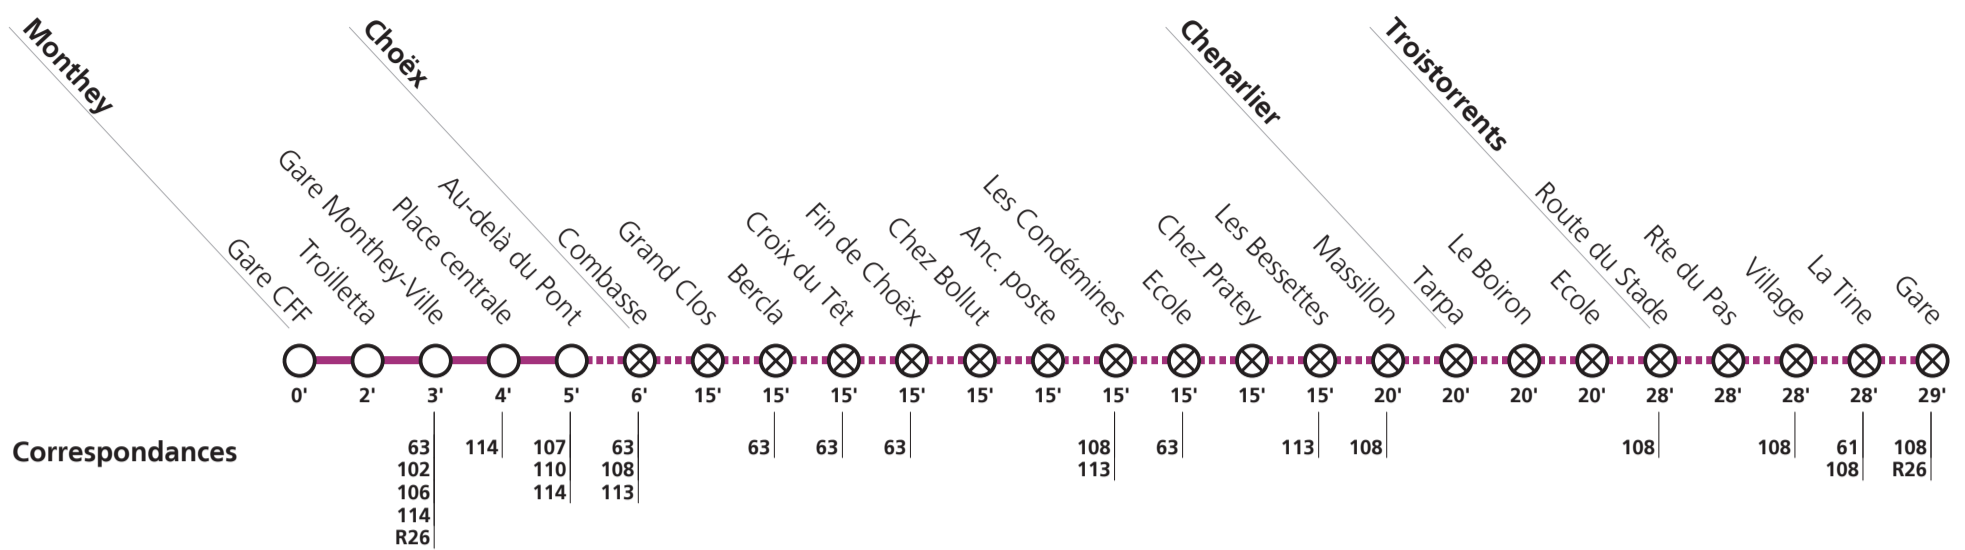

Horaire valable du 12 décembre 2021 au 10 décembre 2022.

Téléchargez l'App TPC

109

→ Troistorrents Gare

⊗ **Desserte sur demande:** Aux heures mentionnées par le symbole , demander le passage du bus via l'app TPC Mobile ou par téléphone. Pour la descente, s'adresser au conducteur dès la montée dans le bus.