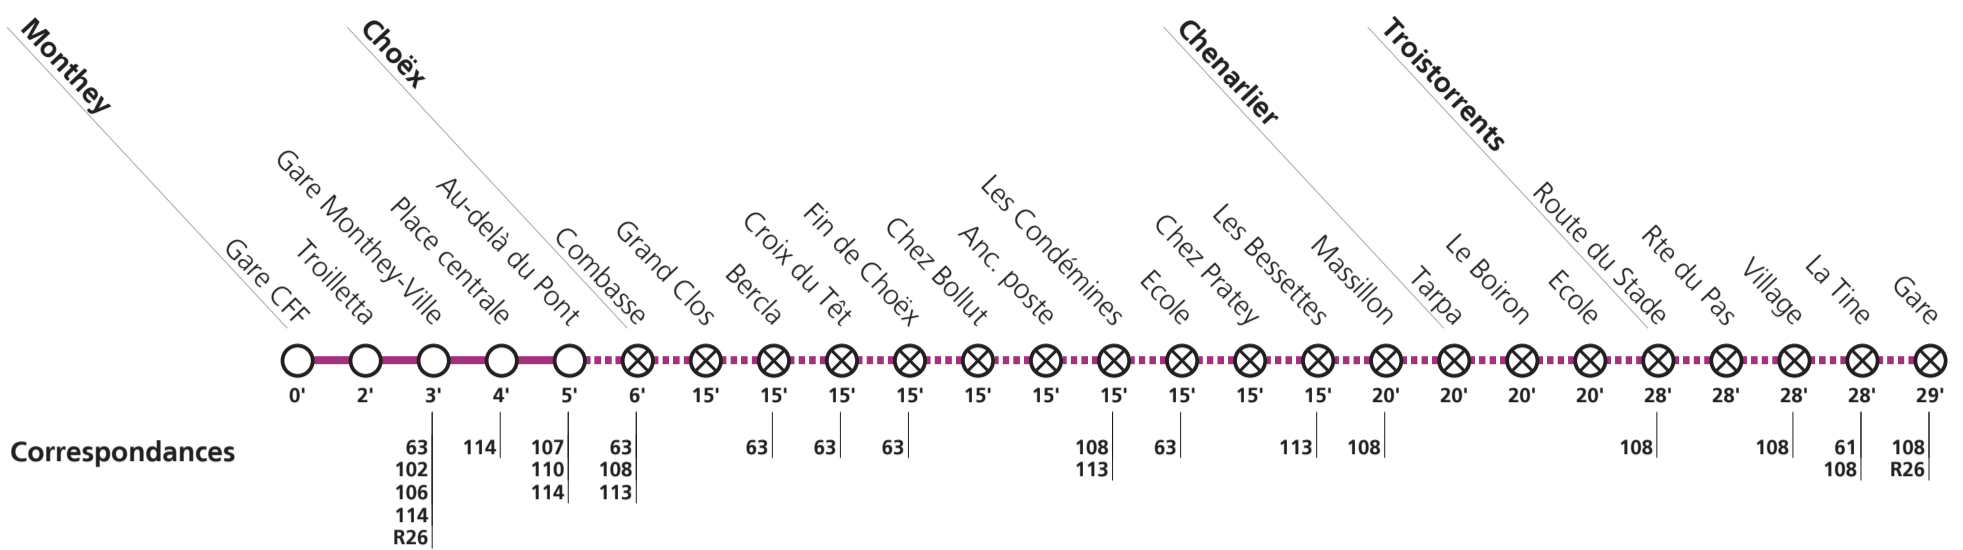

Horaire valable du 12 décembre 2021 au 10 décembre 2022.

Téléchargez l'App TPC

**109**

→ Troistorrents Gare

Desserte sur demande: Aux heures mentionnées par le symbole , demander le passage du bus via l'app TPC Mobile ou par téléphone. Pour la descente, s'adresser au conducteur dès la montée dans le bus.