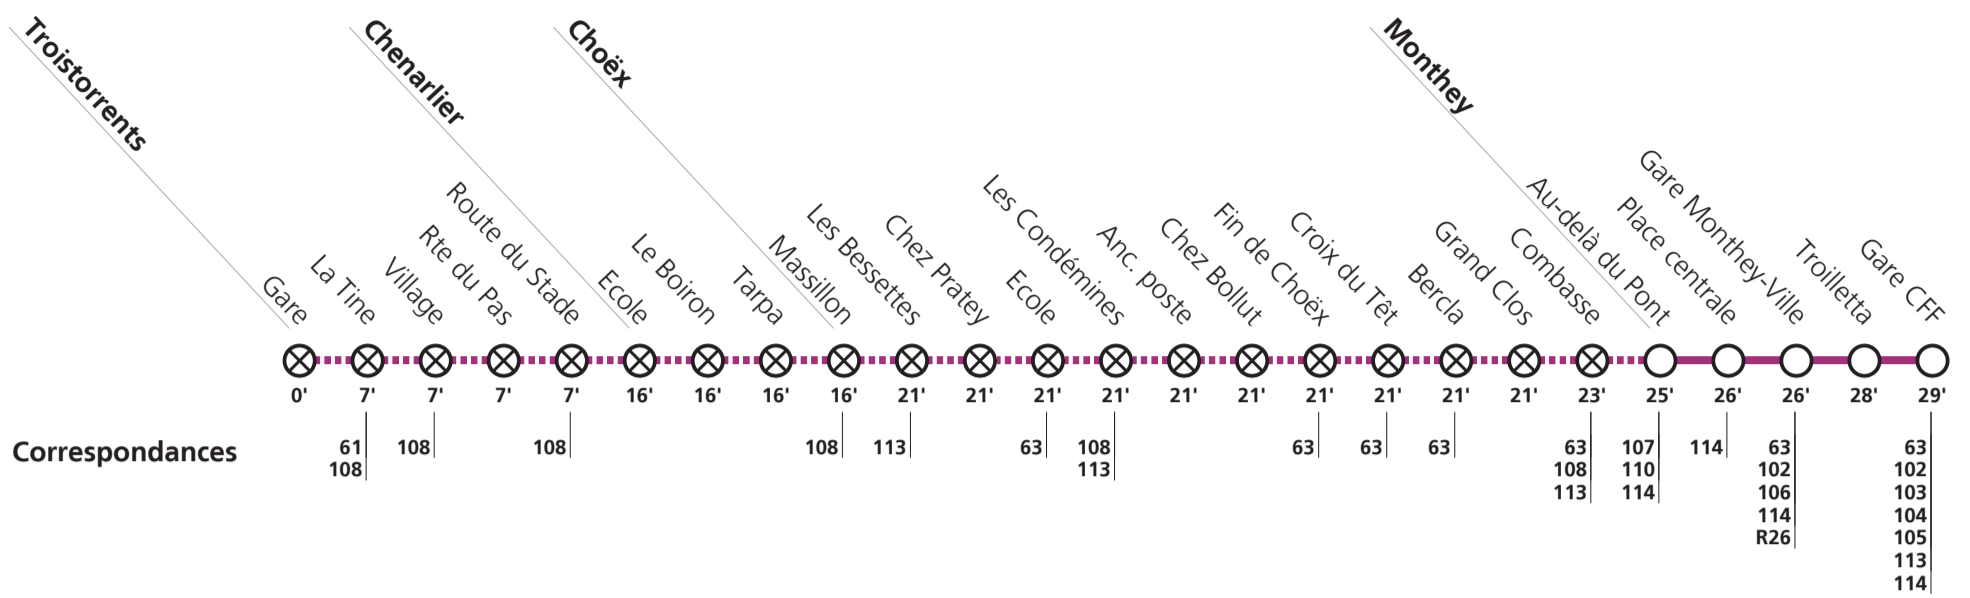

109

→ Monthey / Muraz

⊗ Desserte sur demande: Aux heures mentionnées par le symbole , demander le passage du bus via l'app TPC Mobile ou par téléphone. Pour la descente, s'adresser au conducteur dès la montée dans le bus.

Lundi-vendredi vacances scolaires VS

		2]															
Troistorrents	Gare	05:14	07:14	08:14	09:14	10:14	11:14	12:14	13:14	14:14	15:14	16:14	17:14	18:14	19:14	20:16	
	Village	05:14	07:15	08:15	09:15	10:15	11:15	12:15	13:15	14:15	15:15	16:15	17:15	18:15	19:15	20:16	
Chenarlier	Ecole	05:17	07:24	08:24	09:24	10:24	11:24	12:24	13:24	14:24	15:24	16:24	17:24	18:24	19:24	20:19	
Choëx	Ecole	05:20	07:28	08:28	09:28	10:28	11:28	12:28	13:28	14:28	15:28	16:28	17:28	18:28	19:28	20:22	
	Anc. poste	05:20	06:29	07:28	08:28	09:28	10:28	11:28	12:28	13:28	14:28	15:28	16:28	17:28	18:28	19:28	20:22
	Combase	05:36	06:38	07:37	08:37	09:37	10:37	11:37	12:37	13:37	14:37	15:37	16:37	17:37	18:37	19:37	20:38
Monthey	Gare Monthey-Ville	05:40	06:41	07:40	08:40	09:40	10:40	11:40	12:40	13:40	14:40	15:40	16:40	17:40	18:40	19:40	20:42
	Gare CFF	05:42	06:44	07:43	08:43	09:43	10:43	11:43	12:43	13:43	14:43	15:43	16:43	17:43	18:43	19:43	20:44
<i>Monthey</i>	<i>Gare CFF</i>	05:58	06:58	↓	08:44	↓	↓	↓	↓	↓	↓	↓	↓	↓	↓	↓	20:55
	<i>Reposieux</i>	06:00	07:01	07:46	08:46	09:46	10:46	11:46	12:46	13:46	14:46	15:46	16:46	17:46	18:46	19:46	21:15
<i>Collombey</i>	<i>Centre commercial</i>	06:03	07:03	07:49	08:49	09:49	10:49	11:49	12:49	13:49	14:49	15:49	16:49	17:49	18:49	19:49	21:15
	<i>St Didier</i>	06:05	07:05	07:51	08:51	09:51	10:51	11:51	12:51	13:51	14:51	15:51	16:51	17:51	18:51	19:51	21:15
Troistorrents	Gare	21:16	22:16	23:16	00:16	01:16											
	Village	21:16	22:16	23:16	00:16	01:16											
Chenarlier	Ecole	21:19	22:19	23:19	00:19	01:19											
Choëx	Ecole	21:22	22:22	23:22	00:22	01:22											
	Anc. poste	21:22	22:22	23:22	00:22	01:22											
	Combase	21:38	22:38	23:38	00:38	01:38											
Monthey	Gare Monthey-Ville	21:42	22:42	23:42	00:42	01:42											
	Gare CFF	21:44	22:44	23:44	00:44	01:44											
<i>Monthey</i>	<i>Gare CFF</i>	21:55	22:55														
	<i>Reposieux</i>	22:15	23:15														
<i>Collombey</i>	<i>Centre commercial</i>	22:15	23:15														
	<i>St Didier</i>	22:15	23:15														

1] circule seulement le vendredi soir
2] départ assuré par la ligne 108
↓ pas de changement de bus

Demander le passage du bus via l'app "TPC Mobile" ou par téléphone 30 minutes avant le départ (+41 24 468 05 50). Pour la descente, s'adresser au conducteur dès la montée dans le bus.

Tous les arrêts sont sur demande: Pour la montée, faire signe au conducteur. Pour la descente, appuyer sur le bouton à bord, après avoir franchi l'arrêt précédent.
Périodes scolaires VS : 13.12 – 23.12.21 / 10.01 – 25.02 / 07.03 – 14.04 / 25.04 – 25.05 / 30.05 – 24.06 / 18.08 – 11.10 / 24.10 – 23.12
Fêtes générales: 1er et 2 janvier (Nouvel An), 15 avril (Vendredi-Saint), 18 avril (Lundi de Pâques), 26 mai (Ascension), 6 juin (Lundi de Pentecôte), 1er août (Fête Nationale), 25 et 26 décembre (Noël).
Horaire valable du 12 décembre 2021 au 10 décembre 2022.

Téléchargez l'App TPC