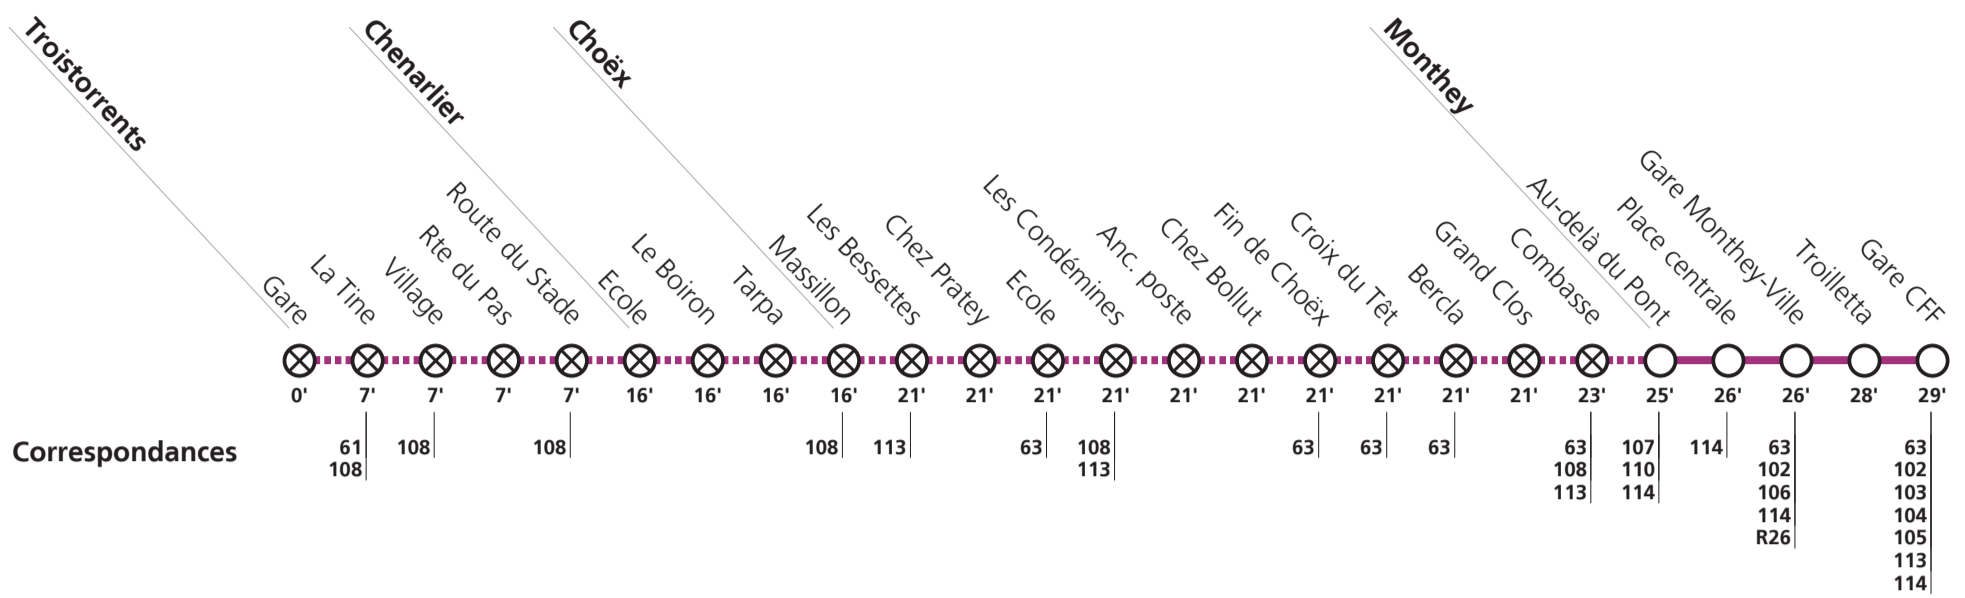

109

→ Monthey / Muraz

⊗ **Desserte sur demande:** Aux heures mentionnées par le symbole , demander le passage du bus via l'app TPC Mobile ou par téléphone. Pour la descente, s'adresser au conducteur dès la montée dans le bus.

Samedi

		1]	1]	1]	1]											1]	1]
Troistorrents	Gare	05:14	06:16	07:16	08:16	09:14	10:14	11:14	12:14	13:14	14:14	15:14	16:14	17:14	18:14	19:16	20:16
	Village	05:14	06:16	07:16	08:16	09:15	10:15	11:15	12:15	13:15	14:15	15:15	16:15	17:15	18:15	19:16	20:16
Chenarlier	Ecole	05:17	06:19	07:19	08:19	09:24	10:24	11:24	12:24	13:24	14:24	15:24	16:24	17:24	18:24	19:19	20:19
Choëx	Ecole	05:20	06:22	07:22	08:22	09:28	10:28	11:28	12:28	13:28	14:28	15:28	16:28	17:28	18:28	19:22	20:22
	Anc. poste	05:20	06:22	07:22	08:22	09:28	10:28	11:28	12:28	13:28	14:28	15:28	16:28	17:28	18:28	19:22	20:22
	Combasse	05:36	06:38	07:38	08:38	09:37	10:37	11:37	12:37	13:37	14:37	15:37	16:37	17:37	18:37	19:38	20:38
Monthey	Gare Monthey-Ville	05:40	06:42	07:42	08:42	09:40	10:40	11:40	12:40	13:40	14:40	15:40	16:40	17:40	18:40	19:42	20:42
	Gare CFF	05:42	06:44	07:44	08:44	09:43	10:43	11:43	12:43	13:43	14:43	15:43	16:43	17:43	18:43	19:44	20:44
<i>Monthey</i>	<i>Gare CFF</i>	05:55	06:55	07:55	08:58	↓	↓	↓	↓	↓	↓	↓	↓	↓	↓	19:55	20:55
	<i>Reposieux</i>	06:15	07:15	08:15	09:00	09:46	10:46	11:46	12:46	13:46	14:46	15:46	16:46	17:46	18:46	20:15	21:15
<i>Collombey</i>	<i>Centre commercial</i>	06:15	07:15	08:15	09:03	09:49	10:49	11:49	12:49	13:49	14:49	15:49	16:49	17:49	18:49	20:15	21:15
	<i>St Didier</i>	06:15	07:15	08:15	09:05	09:51	10:51	11:51	12:51	13:51	14:51	15:51	16:51	17:51	18:51	20:15	21:15
		1]	1]	1]	1]	1]											
Troistorrents	Gare	21:16	22:16	23:16	00:16	01:16											
	Village	21:16	22:16	23:16	00:16	01:16											
Chenarlier	Ecole	21:19	22:19	23:19	00:19	01:19											
Choëx	Ecole	21:22	22:22	23:22	00:22	01:22											
	Anc. poste	21:22	22:22	23:22	00:22	01:22											
	Combasse	21:38	22:38	23:38	00:38	01:38											
Monthey	Gare Monthey-Ville	21:42	22:42	23:42	00:42	01:42											
	Gare CFF	21:44	22:44	23:44	00:44	01:44											
<i>Monthey</i>	<i>Gare CFF</i>	21:55	22:55	23:55													
	<i>Reposieux</i>	22:15	23:15	00:15													
<i>Collombey</i>	<i>Centre commercial</i>	22:15	23:15	00:15													
	<i>St Didier</i>	22:15	23:15	00:15													

1] départ assuré par la ligne 108
↓ pas de changement de bus

Demander le passage du bus via l'app "TPC Mobile" ou par téléphone 30 minutes avant le départ (+41 24 468 05 50). Pour la descente, s'adresser au conducteur dès la montée dans le bus.

Tous les arrêts sont sur demande: Pour la montée, faire signe au conducteur. Pour la descente, appuyer sur le bouton à bord, après avoir franchi l'arrêt précédent.

Périodes scolaires VS : 13.12 – 23.12.21 / 10.01 – 25.02 / 07.03 – 14.04 / 25.04 – 25.05 / 30.05 – 24.06 / 18.08 – 11.10 / 24.10 – 23.12

Fêtes générales: 1er et 2 janvier (Nouvel An), 15 avril (Vendredi-Saint), 18 avril (Lundi de Pâques), 26 mai (Ascension), 6 juin (Lundi de Pentecôte), 1er août (Fête Nationale), 25 et 26 décembre (Noël).

Horaire valable du 12 décembre 2021 au 10 décembre 2022.

Téléchargez
l'App TPC