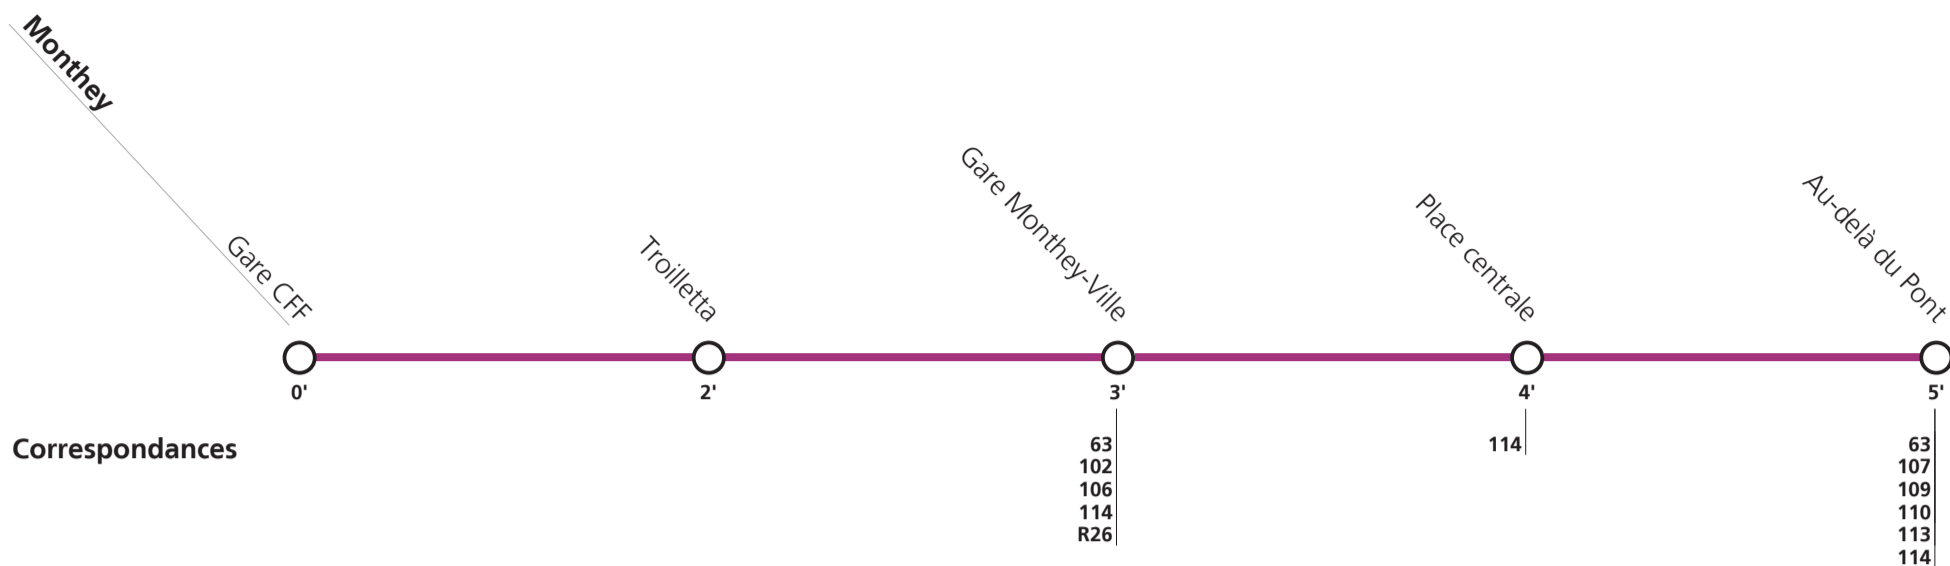

Horaire valable du 12 décembre 2021 au 10 décembre 2022.

Téléchargez
l'App TPC

**108**

→ Troistorrents Propéraz

Lundi-vendredi vacances scolaires VS

Collombey	Corbier	07:06	08:06	09:06	10:06	11:06	12:06	13:06	14:06	15:06	16:06	17:06	18:06	19:06	19:36	20:06	21:15
	Centre commercial	07:08	08:08	09:08	10:08	11:08	12:08	13:08	14:08	15:08	16:08	17:08	18:08	19:08	19:38	20:08	21:15
Monthey	Reposieux	07:11	08:11	09:11	10:11	11:11	12:11	13:11	14:11	15:11	16:11	17:11	18:11	19:11	19:41	20:11	21:15
	Gare CFF	07:13	08:13	09:13	10:13	11:13	12:13	13:13	14:13	15:13	16:13	17:13	18:13	19:13	19:43	20:13	21:30
Monthey	Gare CFF	07:14	08:14	09:14	10:14	11:14	12:14	13:14	14:14	15:14	16:14	17:14	18:14	19:14	19:45	20:45	21:45
	Gare Monthey-Ville	07:17	08:17	09:17	10:17	11:17	12:17	13:17	14:17	15:17	16:17	17:17	18:17	19:17	19:47	20:47	21:47
Choëx	Combasse	07:20	08:20	09:20	10:20	11:20	12:20	13:20	14:20	15:20	16:20	17:20	18:20	19:20	19:51	20:51	21:51
	Outre-Vièze	07:22	08:22	09:22	10:22	11:22	12:22	13:22	14:22	15:22	16:22	17:22	18:22	19:22			
	Ecole	07:25	08:25	09:25	10:25	11:25	12:25	13:25	14:25	15:25	16:25	17:25	18:25	19:25	19:53	20:53	21:53
Chenarlier	Ecole	07:26	08:26	09:26	10:26	11:26	12:26	13:26	14:26	15:26	16:26	17:26	18:26	19:26	19:56	20:56	21:56
Troistorrents	Village	07:33	08:33	09:33	10:33	11:33	12:33	13:33	14:33	15:33	16:33	17:33	18:33	19:33	19:59	20:59	21:59
	Propéraz	07:48	08:48	09:48	10:48	11:48	12:48	13:48	14:48	15:48	16:48	17:48	18:48	19:48	20:20	21:20	22:20