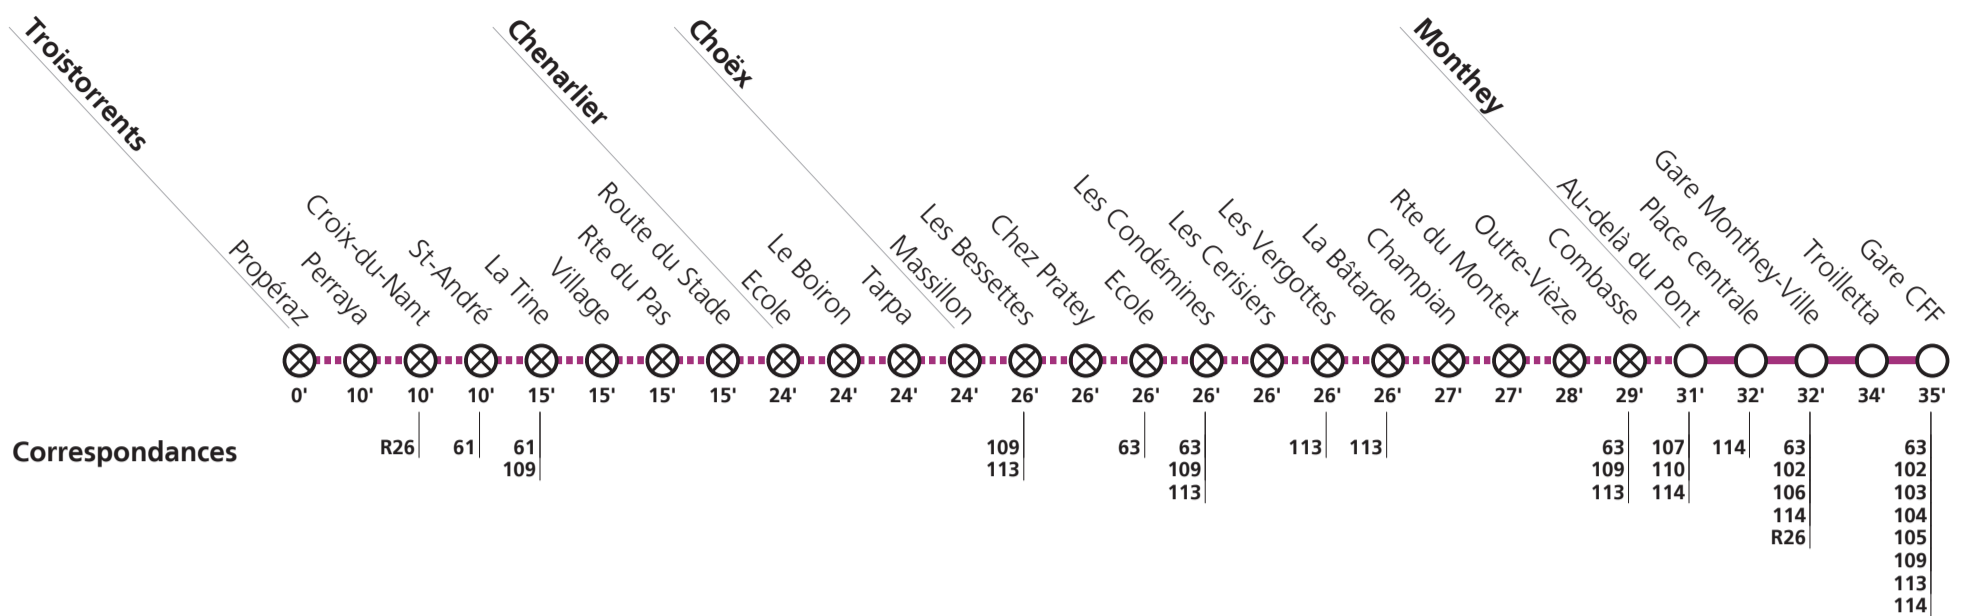

Tous les arrêts sont sur demande: Pour la montée, faire signe au conducteur. Pour la descente, appuyer sur le bouton à bord, après avoir franchi l'arrêt précédent.

Périodes scolaires VS : 13.12 – 23.12.21 / 10.01 – 25.02 / 07.03 – 14.04 / 25.04 – 25.05 / 30.05 – 24.06 / 18.08 – 11.10 / 24.10 – 23.12

Horaire valable du 12 décembre 2021 au 10 décembre 2022.

Téléchargez l'App TPC

**108**

→ Monthey / Yvorne

⊗ **Desserte sur demande:** Aux heures mentionnées par le symbole , demander le passage du bus via l'app TPC Mobile ou par téléphone. Pour la descente, s'adresser au conducteur dès la montée dans le bus.