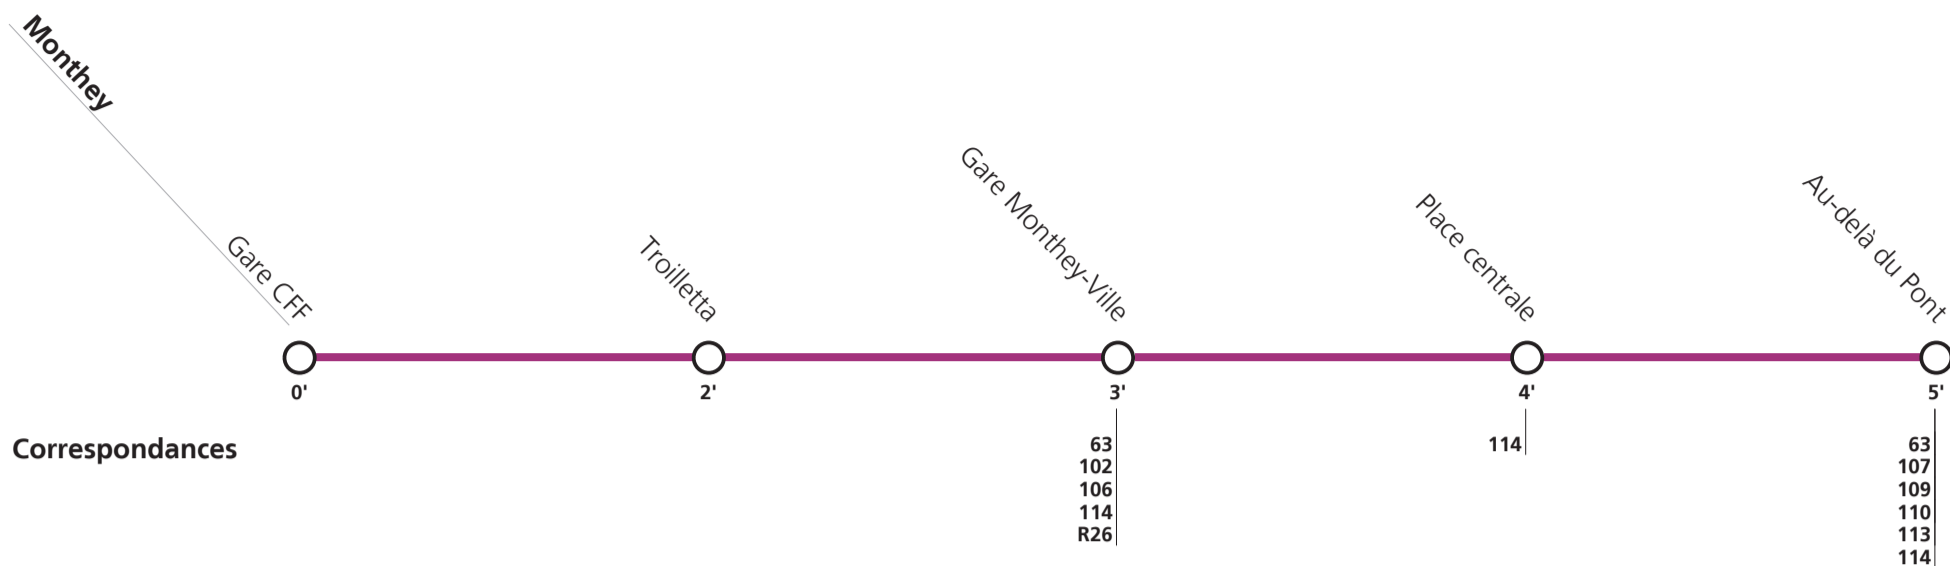

Horaire valable du 12 décembre 2021 au 10 décembre 2022.

Téléchargez
l'App TPC

**108**

→ Troistorrents Propéraz

Samedi

Collombey	Corbier	06:15	07:15	09:06	10:06	11:06	12:06	13:06	14:06	15:06	16:06	17:06	18:06	18:36	19:06	20:15	21:15
	Centre commercial	06:15	07:15	09:08	10:08	11:08	12:08	13:08	14:08	15:08	16:08	17:08	18:08	18:38	19:08	20:15	21:15
Monthey	Reposieux	06:15	07:15	09:11	10:11	11:11	12:11	13:11	14:11	15:11	16:11	17:11	18:11	18:41	19:11	20:15	21:15
	Gare CFF	06:30	07:30	09:13	10:13	11:13	12:13	13:13	14:13	15:13	16:13	17:13	18:13	18:43	19:13	20:30	21:30
Monthey	Gare CFF	06:45	07:45	09:14	10:14	11:14	12:14	13:14	14:14	15:14	16:14	17:14	18:14	18:45	19:45	20:45	21:45
	Gare Monthey-Ville	06:47	07:47	09:17	10:17	11:17	12:17	13:17	14:17	15:17	16:17	17:17	18:17	18:47	19:47	20:47	21:47
Choëx	Combasse	06:51	07:51	09:20	10:20	11:20	12:20	13:20	14:20	15:20	16:20	17:20	18:20	18:51	19:51	20:51	21:51
	Outre-Vièze			09:22	10:22	11:22	12:22	13:22	14:22	15:22	16:22	17:22	18:22				
	Ecole	06:53	07:53	09:25	10:25	11:25	12:25	13:25	14:25	15:25	16:25	17:25	18:25	18:53	19:53	20:53	21:53
Chenarlier	Ecole	06:56	07:56	09:26	10:26	11:26	12:26	13:26	14:26	15:26	16:26	17:26	18:26	18:56	19:56	20:56	21:56
Troistorrents	Village	06:59	07:59	09:33	10:33	11:33	12:33	13:33	14:33	15:33	16:33	17:33	18:33	18:59	19:59	20:59	21:59
	Propéraz	07:20	08:20	09:48	10:48	11:48	12:48	13:48	14:48	15:48	16:48	17:48	18:48	19:20	20:20	21:20	22:20
Collombey	Corbier	22:15	23:15	00:15	01:20												
	Centre commercial	22:15	23:15	00:15	01:20												
Monthey	Reposieux	22:15	23:15	00:15	01:20												
	Gare CFF	22:30	23:30	00:30	01:35												
Monthey	Gare CFF	22:45	23:45	00:45	01:45												
	Gare Monthey-Ville	22:47	23:47	00:47	01:47												
Choëx	Combasse	22:51	23:51	00:51	01:51												
	Outre-Vièze																
	Ecole	22:53	23:53	00:53	01:53												
Chenarlier	Ecole	22:56	23:56	00:56	01:56												
Troistorrents	Village	22:59	23:59	00:59	01:59												
	Propéraz	23:20	00:20	01:20	02:20												