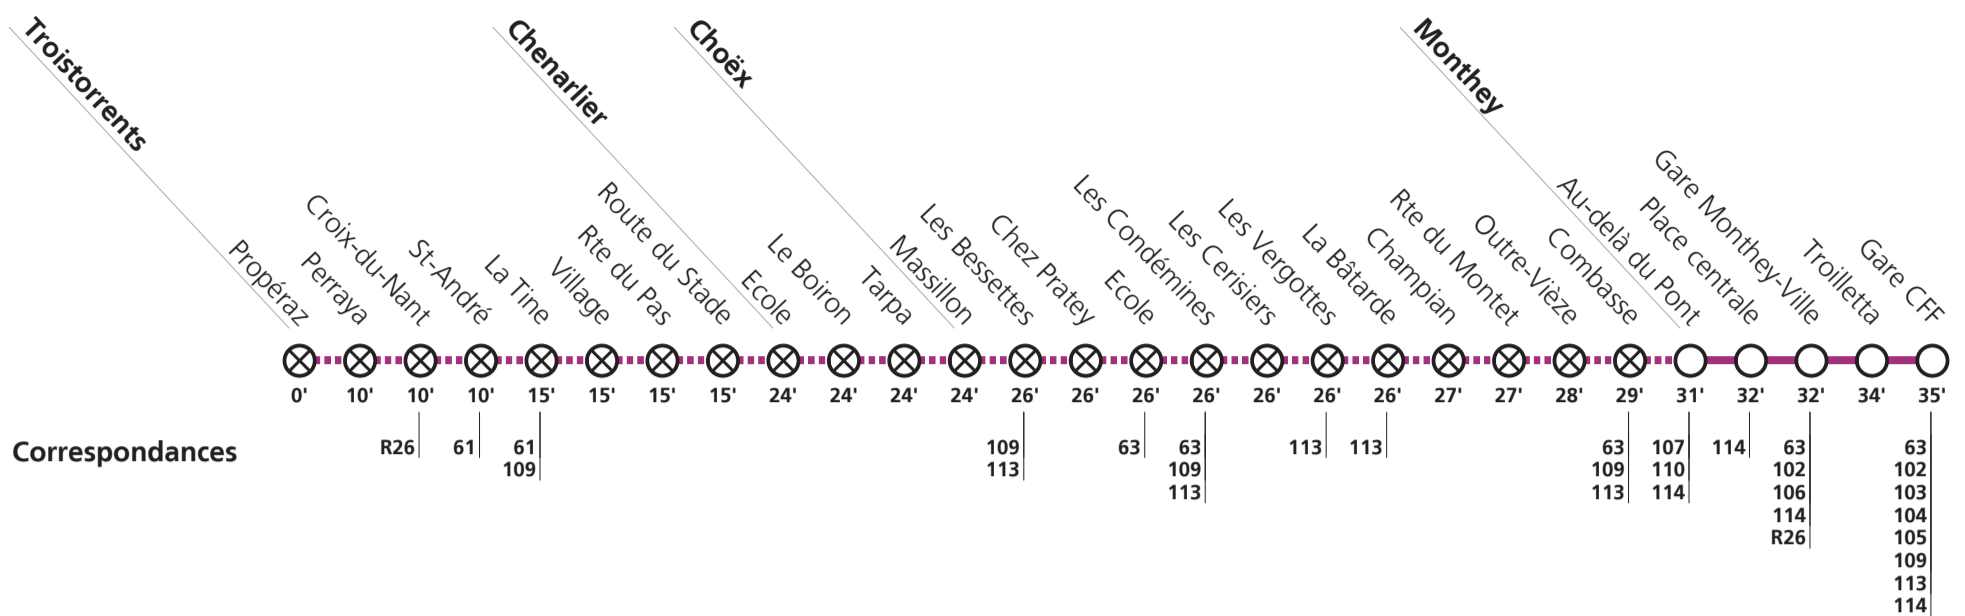

Horaire valable du 12 décembre 2021 au 10 décembre 2022.

Téléchargez
l'App TPC

**108**

→ Monthey / Yvorne

⊗ **Desserte sur demande:** Aux heures mentionnées par le symbole , demander le passage du bus via l'app TPC Mobile ou par téléphone. Pour la descente, s'adresser au conducteur dès la montée dans le bus.