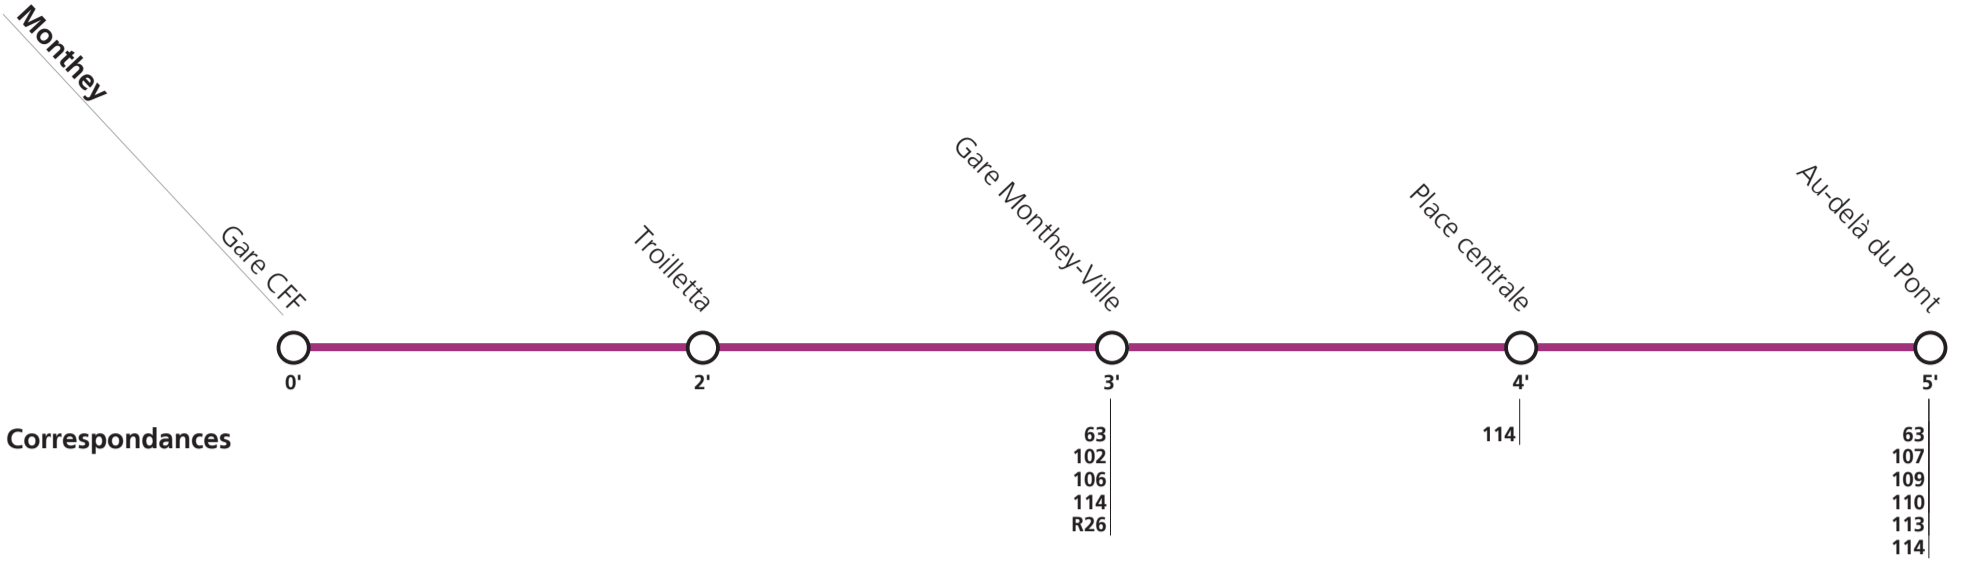

**108**

→ Troistorrents Propéraz

Lundi-vendredi période scolaire VS

Collombey	Corbier	07:06	08:06	09:06	10:06	11:06	11:36	12:06	12:36	13:06	14:06	15:06					
	Centre commercial	07:08	08:08	09:08	10:08	11:08	11:38	12:08	12:38	13:08	14:08	15:08					
Monthey	Reposieux	07:11	08:11	09:11	10:11	11:11	11:41	12:11	12:41	13:11	14:11	15:11					
	Gare CFF	↓	08:13	09:13	10:13	11:13	11:43	12:13	12:43	13:13	14:13	15:13					
Monthey	Gare CFF	07:14	08:14	09:14	10:14	11:14	11:45	12:14	12:45	13:14	14:14	15:14					
	Gare Monthey-Ville	07:17	08:17	09:17	10:17	11:17	11:48	12:17	12:48	13:17	14:17	15:17					
Choëx	Combasse	07:20	08:20 ¹⁾	09:20 ¹⁾	10:20 ¹⁾	11:20	11:51	12:20 ¹⁾	12:51	13:20	14:20 ¹⁾	15:20 ¹⁾					
	Outre-Vièze	07:21	08:22 ¹⁾	09:22 ¹⁾	10:22 ¹⁾	11:21	11:52	12:22 ¹⁾	12:52	13:21	14:22 ¹⁾	15:22 ¹⁾					
	Ecole		08:25 ¹⁾	09:25 ¹⁾	10:25 ¹⁾			12:25 ¹⁾		14:25 ¹⁾	15:25 ¹⁾						
Chenarlier	Ecole	07:29	08:26 ¹⁾	09:26 ¹⁾	10:26 ¹⁾	11:29	11:38	12:00	12:26 ¹⁾	13:00	13:29	14:26 ¹⁾	15:26 ¹⁾				
Troistorrents	Village	07:35	07:36	08:33 ¹⁾	09:33 ¹⁾	10:33 ¹⁾	11:05	11:36	11:45	12:02 ¹⁾	12:33 ¹⁾	13:07	13:36	14:33 ¹⁾	15:33 ¹⁾	15:59	16:18
	Propéraz	07:43	07:43	08:48	09:48	10:48	11:13	11:43	11:52	12:48	13:14	13:43	14:48	15:48	16:07	16:26	