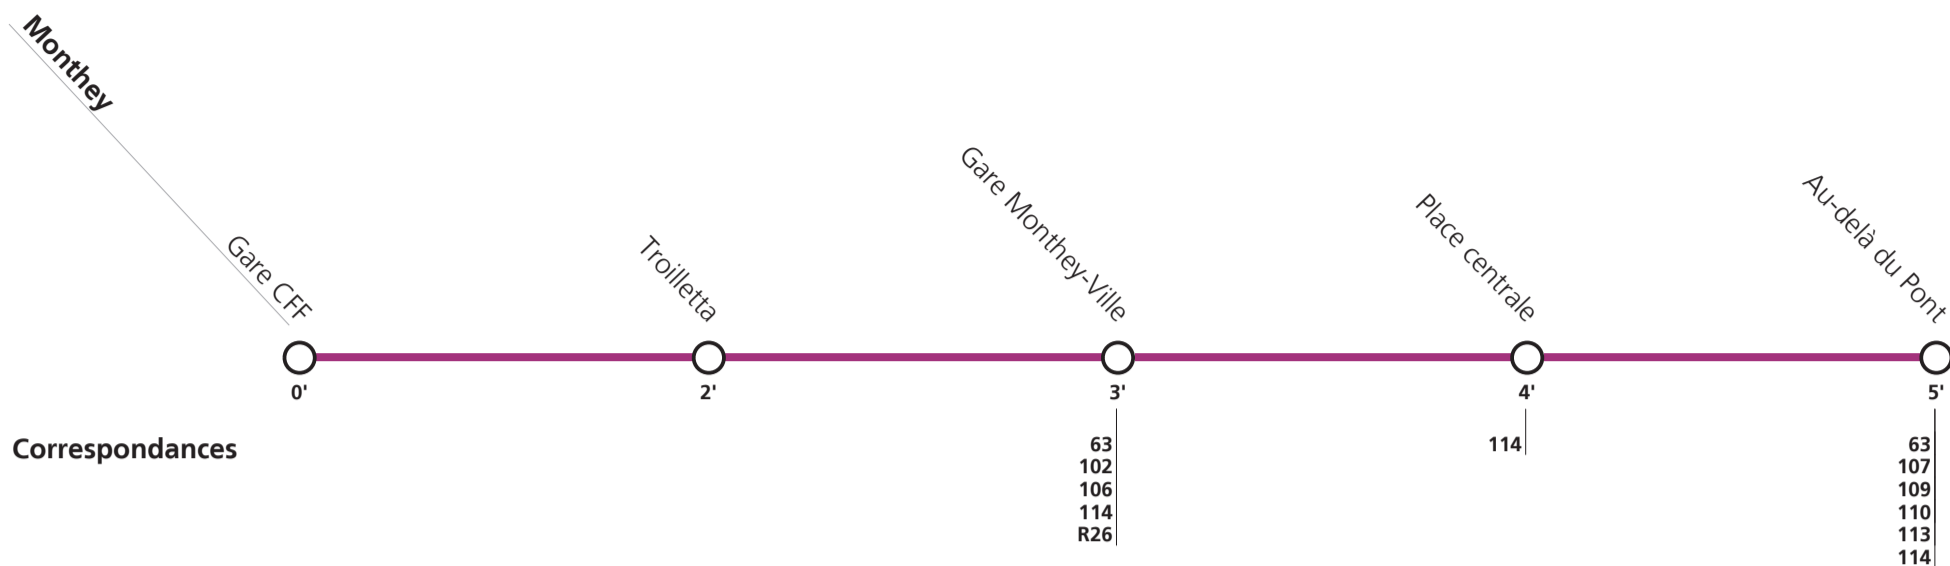

Horaire valable du 12 décembre 2021 au 10 décembre 2022.

Téléchargez
l'App TPC

**108**

→ Troistorrents Propéraz

Dimanche et fêtes générales

Collombey	Corbier	06:15	07:15	08:15	09:15	10:15	11:15	12:15	13:15	14:15	15:15	16:15	17:15	18:15	19:15	20:15	21:15
	Centre commercial	06:15	07:15	08:15	09:15	10:15	11:15	12:15	13:15	14:15	15:15	16:15	17:15	18:15	19:15	20:15	21:15
Monthey	Reposieux	06:15	07:15	08:15	09:15	10:15	11:15	12:15	13:15	14:15	15:15	16:15	17:15	18:15	19:15	20:15	21:15
	Gare CFF	06:30	07:30	08:30	09:30	10:30	11:30	12:30	13:30	14:30	15:30	16:30	17:30	18:30	19:30	20:30	21:30
Monthey	Gare CFF	06:45	07:45	08:45	09:45	10:45	11:45	12:45	13:45	14:45	15:45	16:45	17:45	18:45	19:45	20:45	21:45
	Gare Monthey-Ville	06:47	07:47	08:47	09:47	10:47	11:47	12:47	13:47	14:47	15:47	16:47	17:47	18:47	19:47	20:47	21:47
Choëx	Combasse	06:51	07:51	08:51	09:51	10:51	11:51	12:51	13:51	14:51	15:51	16:51	17:51	18:51	19:51	20:51	21:51
	Outre-Vièze																
	Ecole	06:53	07:53	08:53	09:53	10:53	11:53	12:53	13:53	14:53	15:53	16:53	17:53	18:53	19:53	20:53	21:53
Chenarlier	Ecole	06:56	07:56	08:56	09:56	10:56	11:56	12:56	13:56	14:56	15:56	16:56	17:56	18:56	19:56	20:56	21:56
Troistorrents	Village	06:59	07:59	08:59	09:59	10:59	11:59	12:59	13:59	14:59	15:59	16:59	17:59	18:59	19:59	20:59	21:59
	Propéraz	07:20	08:20	09:20	10:20	11:20	12:20	13:20	14:20	15:20	16:20	17:20	18:20	19:20	20:20	21:20	22:20
Collombey	Corbier	22:15	23:15	00:15													
	Centre commercial	22:15	23:15	00:15													
Monthey	Reposieux	22:15	23:15	00:15													
	Gare CFF	22:30	23:30	00:30													
Monthey	Gare CFF	22:45	23:45	00:45													
	Gare Monthey-Ville	22:47	23:47	00:47													
Choëx	Combasse	22:51	23:51	00:51													
	Outre-Vièze																
	Ecole	22:53	23:53	00:53													
Chenarlier	Ecole	22:56	23:56	00:56													
Troistorrents	Village	22:59	23:59	00:59													
	Propéraz	23:20	00:20	01:20													