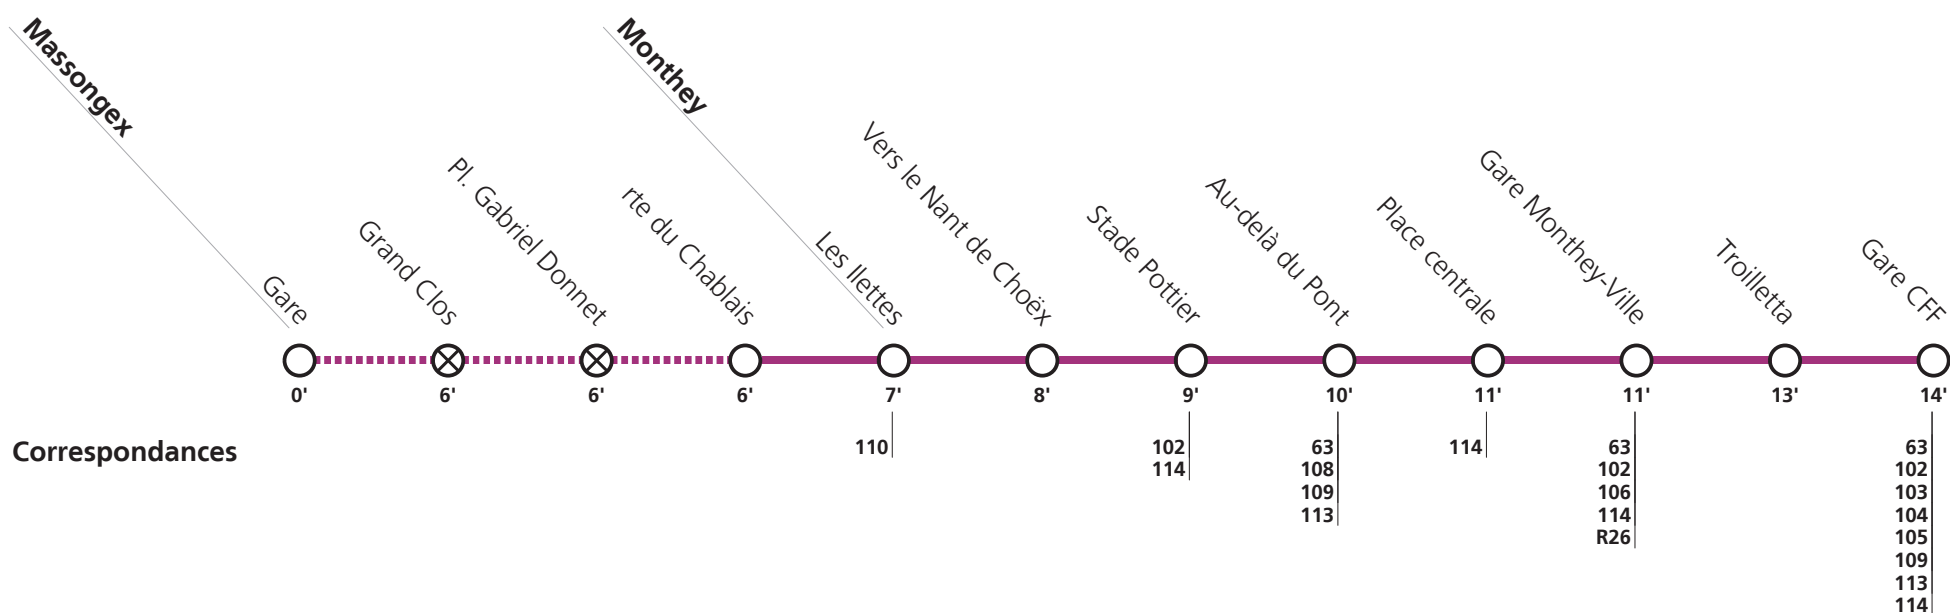

Horaire valable du 12 décembre 2021 au 10 décembre 2022.

**Téléchargez
l'App TPC**

**107**

→ Monthey / Muraz

⊗ **Desserte sur demande:** Aux heures mentionnées par le symbole , demander le passage du bus via l'app TPC Mobile ou par téléphone. Pour la descente, s'adresser au conducteur dès la montée dans le bus.