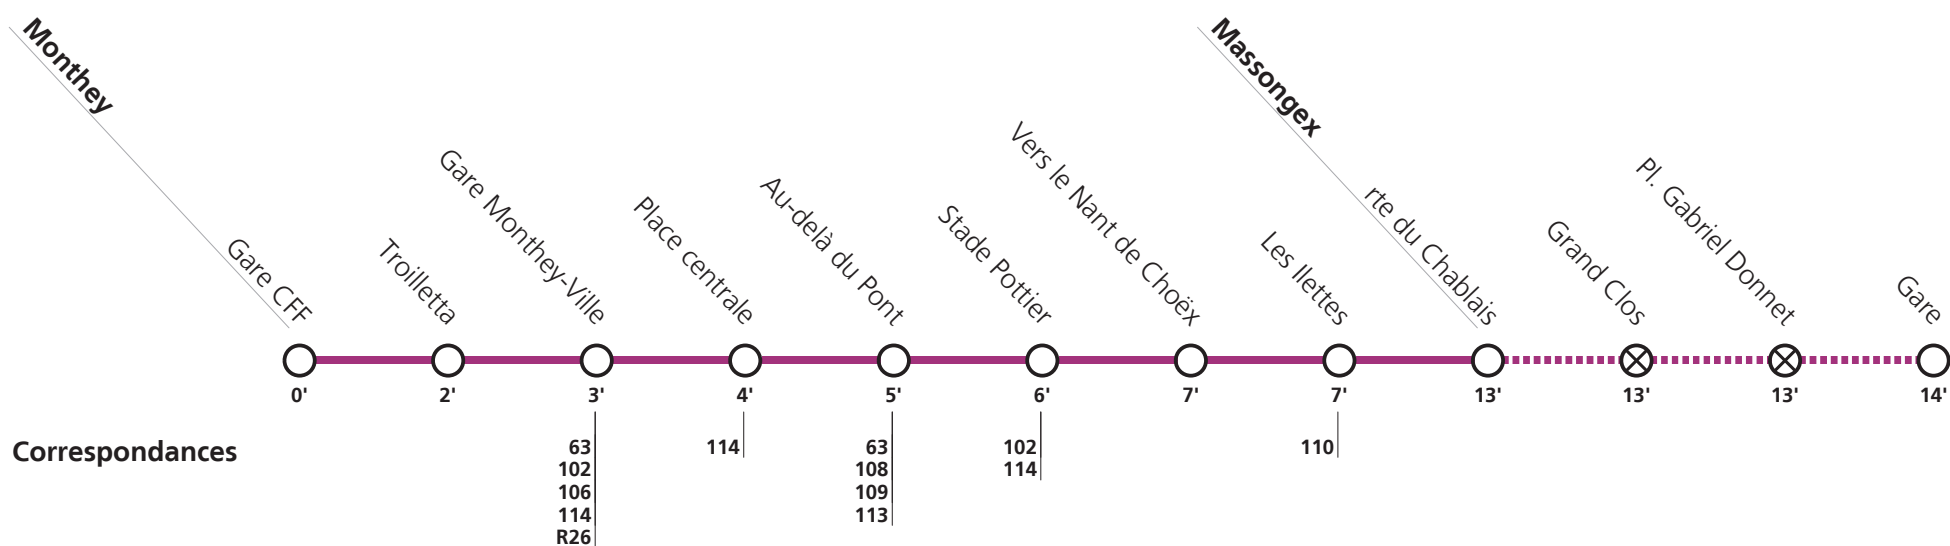

¹⁾ départ assuré par la ligne 110
 ↓ pas de changement de bus

Demander le passage du bus via l'app "TPC Mobile" ou par téléphone 30 minutes avant le départ (+41 24 468 05 50). Pour la descente, s'adresser au conducteur dès la montée dans le bus.

Tous les arrêts sont sur demande: Pour la montée, faire signe au conducteur. Pour la descente, appuyer sur le bouton à bord, après avoir franchi l'arrêt précédent.

Fêtes générales: 1er et 2 janvier (Nouvel An), 15 avril (Vendredi-Saint), 18 avril (Lundi de Pâques), 26 mai (Ascension), 6 juin (Lundi de Pentecôte), 1er août (Fête Nationale), 25 et 26 décembre (Noël).

Horaire valable du 12 décembre 2021 au 10 décembre 2022.

Téléchargez l'App TPC

**107****→ Massongex**

⊗ **Desserte sur demande:** Aux heures mentionnées par le symbole , demander le passage du bus via l'app TPC Mobile ou par téléphone. Pour la descente, s'adresser au conducteur dès la montée dans le bus.