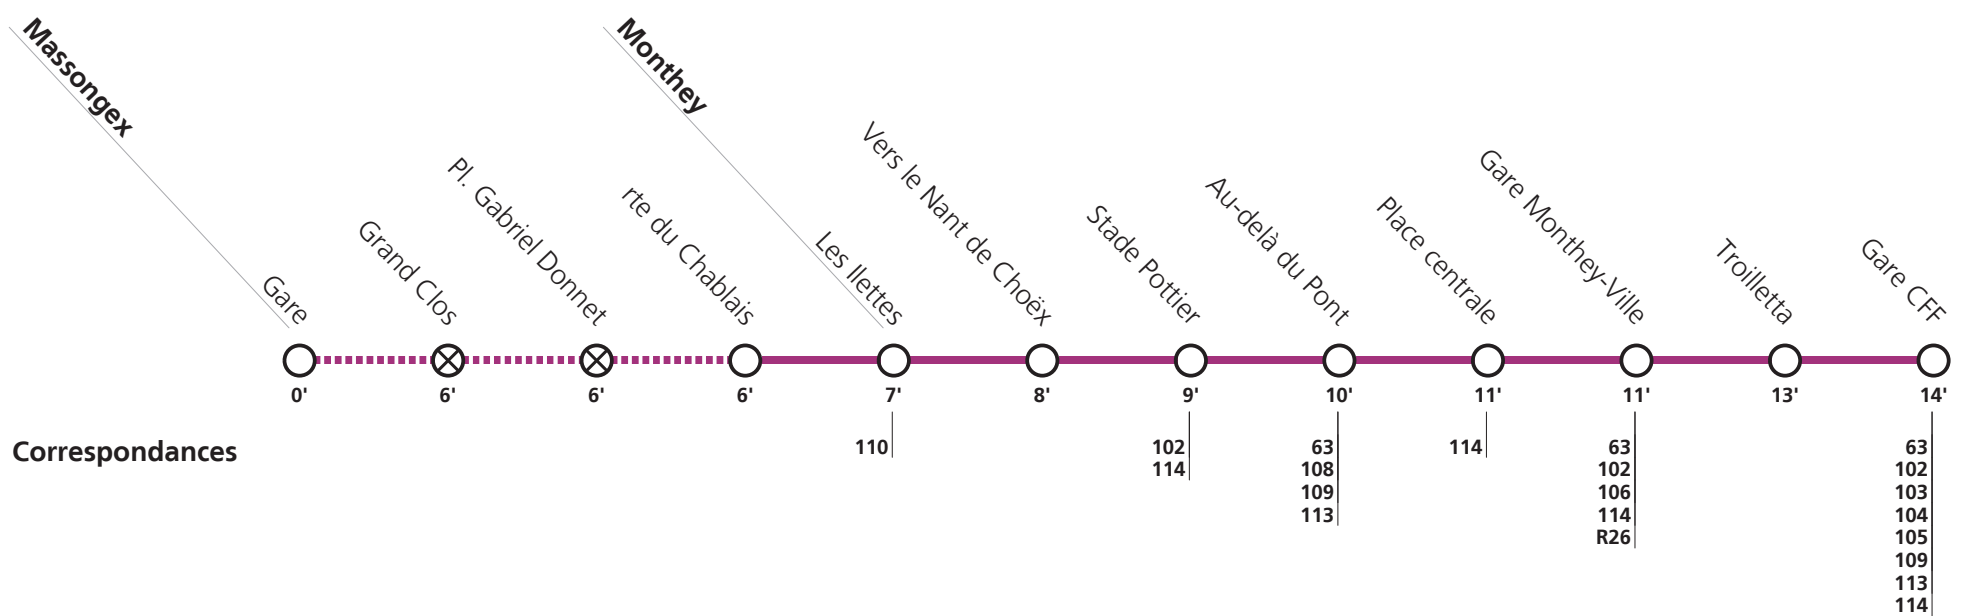

Tous les arrêts sont sur demande: Pour la montée, faire signe au conducteur. Pour la descente, appuyer sur le bouton à bord, après avoir franchi l'arrêt précédent.

Fêtes générales: 1er et 2 janvier (Nouvel An), 15 avril (Vendredi-Saint), 18 avril (Lundi de Pâques), 26 mai (Ascension), 6 juin (Lundi de Pentecôte), 1er août (Fête Nationale), 25 et 26 décembre (Noël).

Horaire valable du 12 décembre 2021 au 10 décembre 2022.

Téléchargez
l'App TPC

**107****→ Monthey / Muraz**

⊗ **Desserte sur demande:** Aux heures mentionnées par le symbole , demander le passage du bus via l'app TPC Mobile ou par téléphone. Pour la descente, s'adresser au conducteur dès la montée dans le bus.