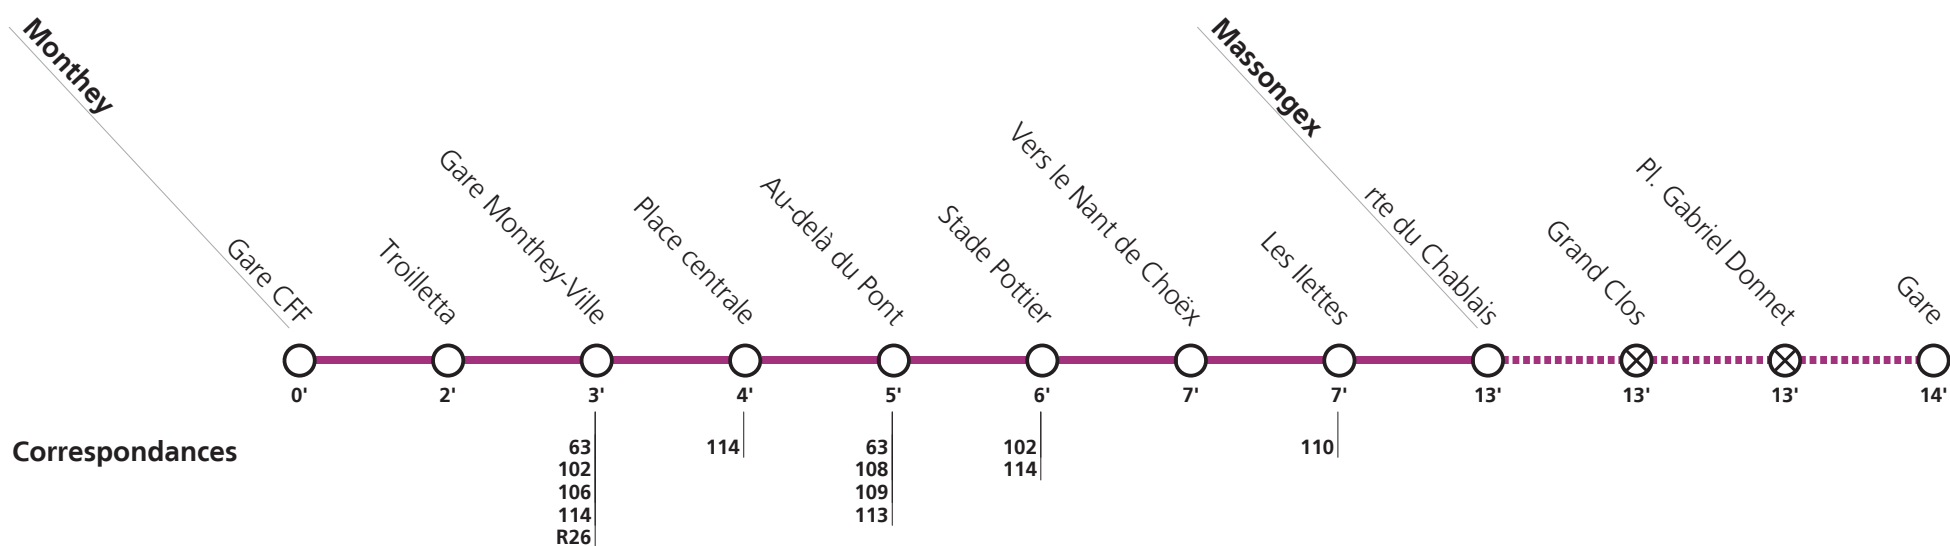

1] circule seulement le vendredi soir

2] départ assuré par la ligne 110

↓ pas de changement de bus

Demander le passage du bus via l'app "TPC Mobile" ou par téléphone 30 minutes avant le départ (+41 24 468 05 50). Pour la descente, s'adresser au conducteur dès la montée dans le bus.

Tous les arrêts sont sur demande: Pour la montée, faire signe au conducteur. Pour la descente, appuyer sur le bouton à bord, après avoir franchi l'arrêt précédent.

Fêtes générales: 1er et 2 janvier (Nouvel An), 15 avril (Vendredi-Saint), 18 avril (Lundi de Pâques), 26 mai (Ascension), 6 juin (Lundi de Pentecôte), 1er août (Fête Nationale), 25 et 26 décembre (Noël).

Horaire valable du 12 décembre 2021 au 10 décembre 2022.

Téléchargez l'App TPC

**107****→ Massongex**

⊗ **Desserte sur demande:** Aux heures mentionnées par le symbole , demander le passage du bus via l'app TPC Mobile ou par téléphone. Pour la descente, s'adresser au conducteur dès la montée dans le bus.