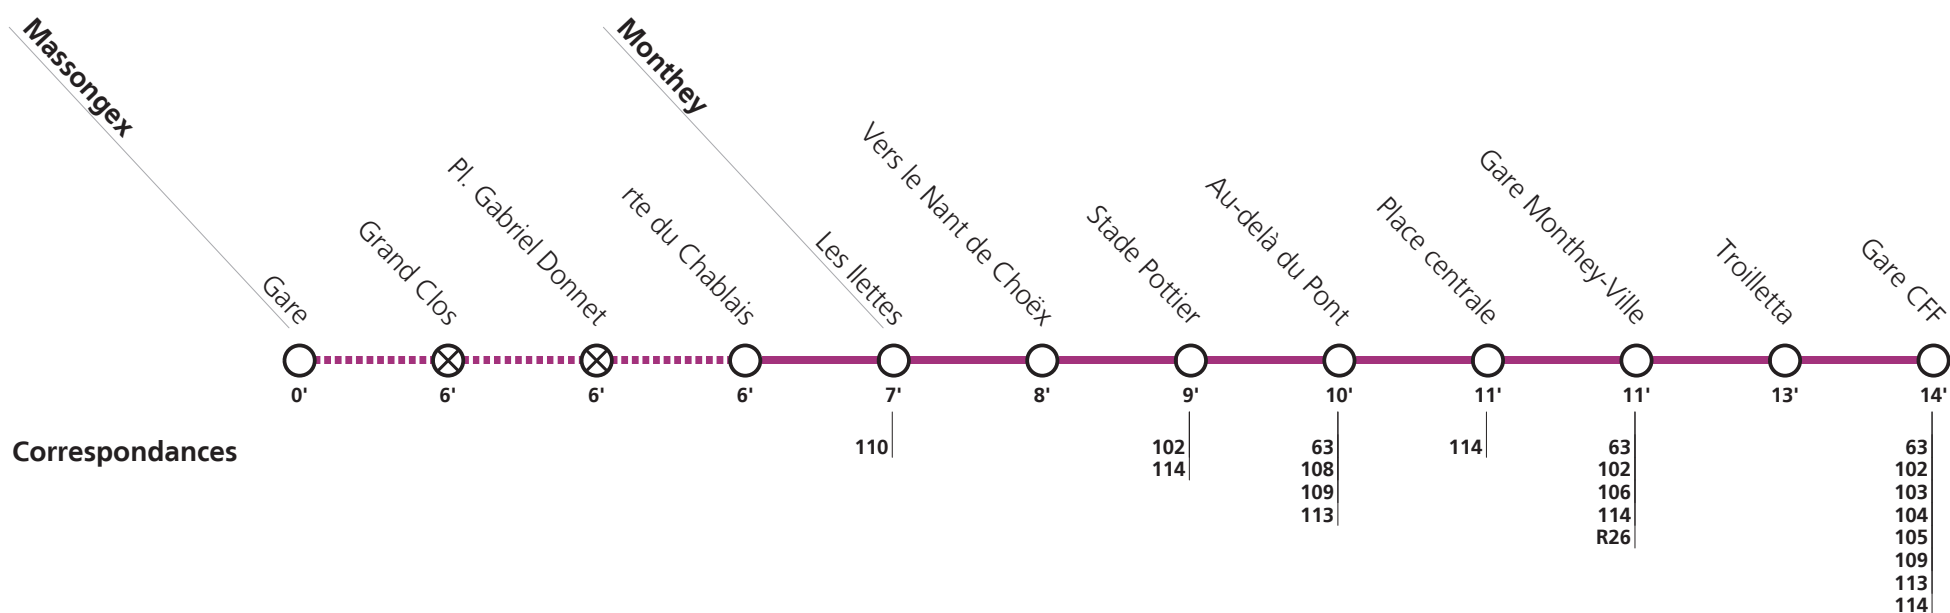

Horaire valable du 12 décembre 2021 au 10 décembre 2022.

Téléchargez l'App TPC

**107**

→ Monthey / Muraz

⊗ **Desserte sur demande:** Aux heures mentionnées par le symbole , demander le passage du bus via l'app TPC Mobile ou par téléphone. Pour la descente, s'adresser au conducteur dès la montée dans le bus.