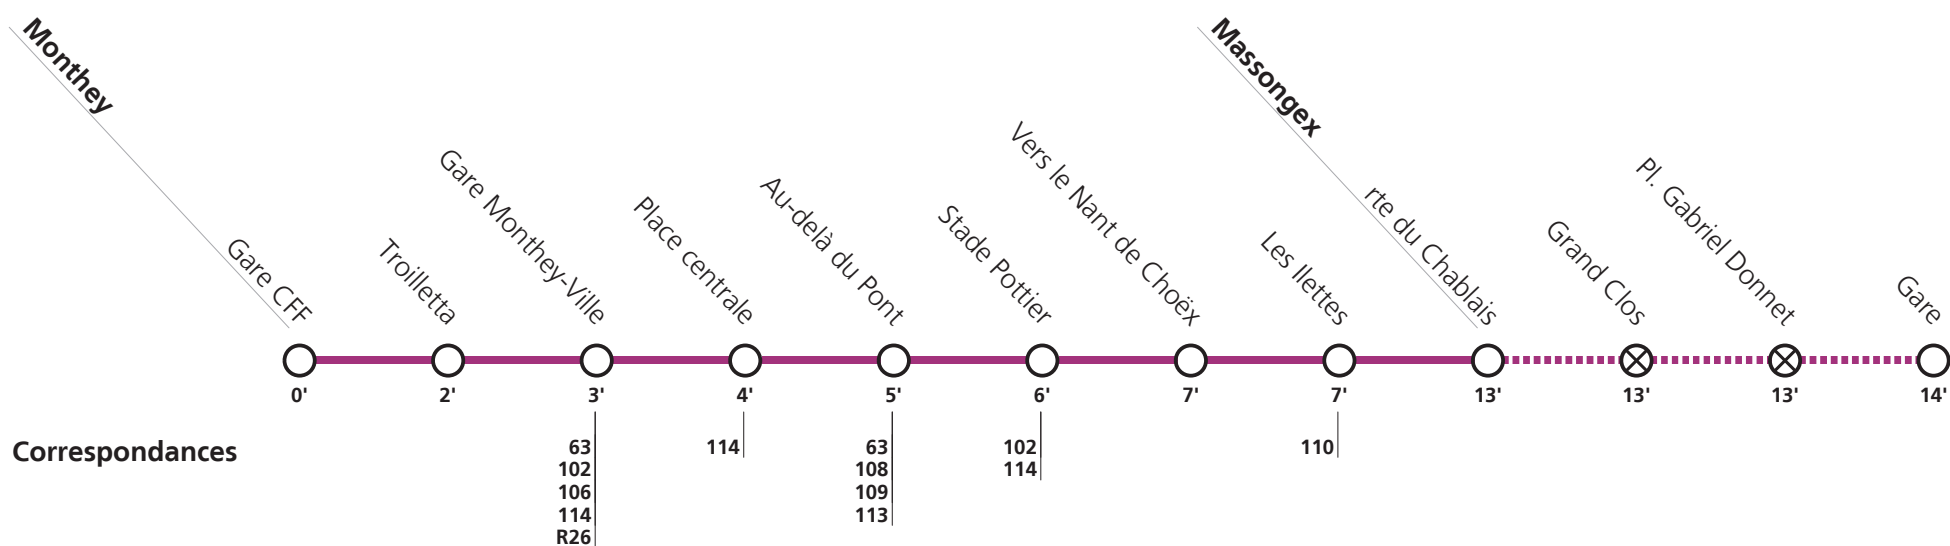

**107****→ Massongex**

⊗ **Desserte sur demande:** Aux heures mentionnées par le symbole , demander le passage du bus via l'app TPC Mobile ou par téléphone. Pour la descente, s'adresser au conducteur dès la montée dans le bus.

Lundi-vendredi sauf fêtes générales

		Toutes les demi-heures																
		2]	2]											2]	2]	2]	2]	2]
Collombey	Corbier	05:15 ¹⁾	06:20	06:50	:20	:50	18:20	18:50	19:20	19:50	20:06	21:15 ¹⁾	22:15 ¹⁾	23:15 ¹⁾	00:15 ¹⁾			
	Centre commercial	05:15 ¹⁾	06:22	06:52	:22	:52	18:22	18:52	19:22	19:52	20:08	21:15 ¹⁾	22:15 ¹⁾	23:15 ¹⁾	00:15 ¹⁾			
Monthey	Reposieux	05:15 ¹⁾	06:25	06:55	:25	:55	18:25	18:55	19:25	19:55	20:11	21:15 ¹⁾	22:15 ¹⁾	23:15 ¹⁾	00:15 ¹⁾			
	Gare CFF	05:30	06:27	06:57	:27	:57	18:27	18:57	↓	↓	20:13	21:30	22:30	23:30	00:30			
Monthey	Gare CFF	04:36 ¹⁾	05:44	05:58	06:28	06:58	:28	:58	18:28	18:58	19:28	19:58	20:44	21:44	22:44	23:44	00:44	
	Gare Monthey-Ville		06:01	06:31	07:01	:31	:01	18:31	19:01	19:31	20:01							
	Place centrale		06:01	06:31	07:01	:31	:01	18:31	19:01	19:31	20:01							
	Stade Pottier		06:03	06:33	07:03	:33	:03	18:33	19:03	19:33	20:04							
	Les Ilettes	04:40 ¹⁾	05:48 ¹⁾	06:05	06:35	07:05	:35	:05	18:35	19:05	19:35	20:48 ¹⁾	21:48 ¹⁾	22:48 ¹⁾	23:48 ¹⁾	00:48 ¹⁾		
Massongex	rte du Chablais	04:42 ¹⁾	05:50 ¹⁾	06:06	06:36	07:06	:36	:06	18:36	19:06	19:36	20:50 ¹⁾	21:50 ¹⁾	22:50 ¹⁾	23:50 ¹⁾	00:50 ¹⁾		
	Pl. Gabriel Donnet	04:42 ¹⁾	05:50 ¹⁾	06:06 ¹⁾	06:36 ¹⁾	07:06 ¹⁾	:36 ¹⁾	:06 ¹⁾	18:36 ¹⁾	19:06 ¹⁾	19:36 ¹⁾	20:50 ¹⁾	21:50 ¹⁾	22:50 ¹⁾	23:50 ¹⁾	00:50 ¹⁾		
	Gare	04:42 ¹⁾	05:50 ¹⁾	06:12	06:42	07:12	:42	:12	18:42	19:12	19:42	20:50 ¹⁾	21:50 ¹⁾	22:50 ¹⁾	23:50 ¹⁾	00:50 ¹⁾		

1] circule seulement le vendredi soir

2] départ assuré par la ligne 110

↓ pas de changement de bus

Demander le passage du bus via l'app "TPC Mobile" ou par téléphone 30 minutes avant le départ (+41 24 468 05 50). Pour la descente, s'adresser au conducteur dès la montée dans le bus.