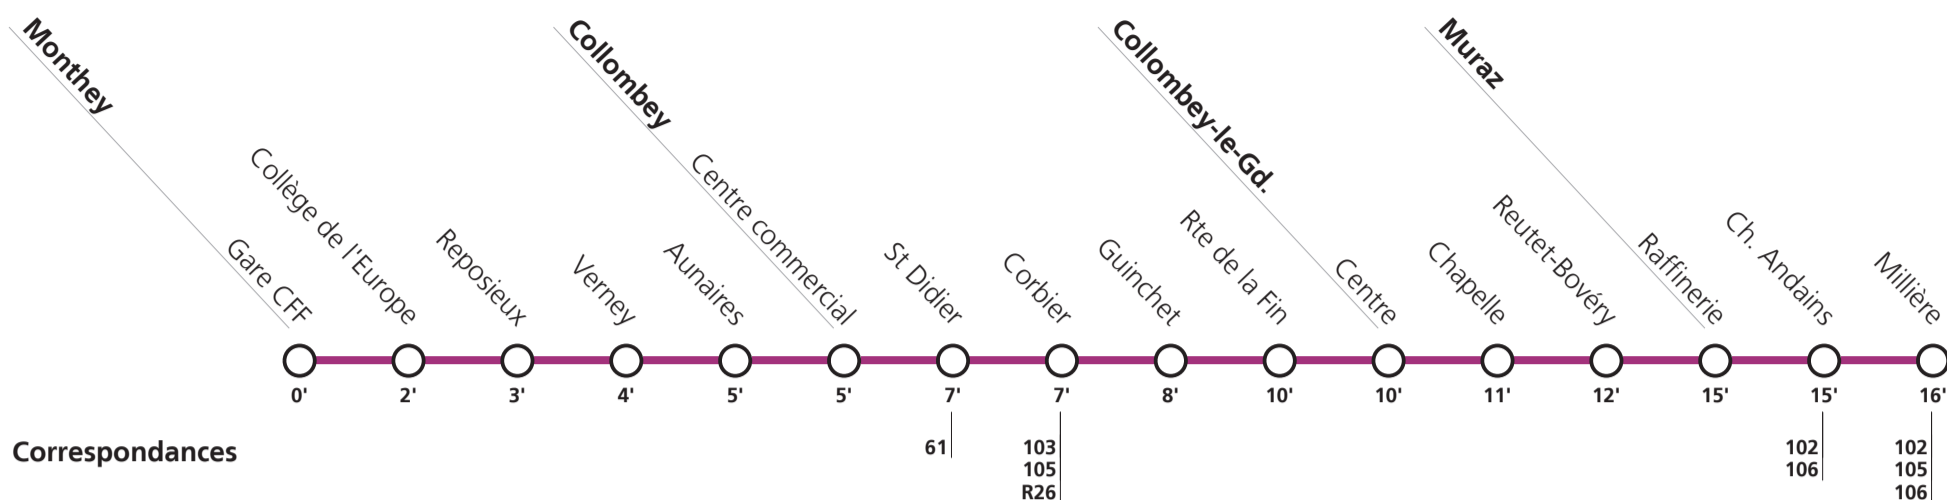

Tous les arrêts sont sur demande: Pour la montée, faire signe au conducteur. Pour la descente, appuyer sur le bouton à bord, après avoir franchi l'arrêt précédent.

Fêtes générales: 1er et 2 janvier (Nouvel An), 15 avril (Vendredi-Saint), 18 avril (Lundi de Pâques), 26 mai (Ascension), 6 juin (Lundi de Pentecôte), 1er août (Fête Nationale), 25 et 26 décembre (Noël).

Horaire valable du 12 décembre 2021 au 10 décembre 2022.

**Téléchargez
l'App TPC**

**104****→ Muraz****Dimanche et fêtes générales**

				Toutes les demi-heures					
		1]	1]	1]	1]	1]	1]	1]	1]
Monthey	Au-delà du Pont			05:38	06:40			22:40	
	Gare Monthey-Ville			05:40	06:42			22:42	
	Gare CFF			05:42	06:44			22:44	
Monthey	Gare CFF	04:55	05:55	06:55				22:55	
Collombey	Centre commercial	04:55	05:55	06:55				22:55	
	Corbier	04:55	05:55	06:55				22:55	
Collombey-le-Gd.	Centre	05:05	06:05	07:05				23:05	
	Reutet-Bovéry	05:05	05:10	06:05	06:10	07:05	07:10	23:05	23:10
Muraz	Millière		05:40	06:40		07:40		23:40	00:40
Muraz	Millière		05:45	06:45		07:45		23:45	01:15
Collombey	Barme		06:05	07:05		08:05		00:05	