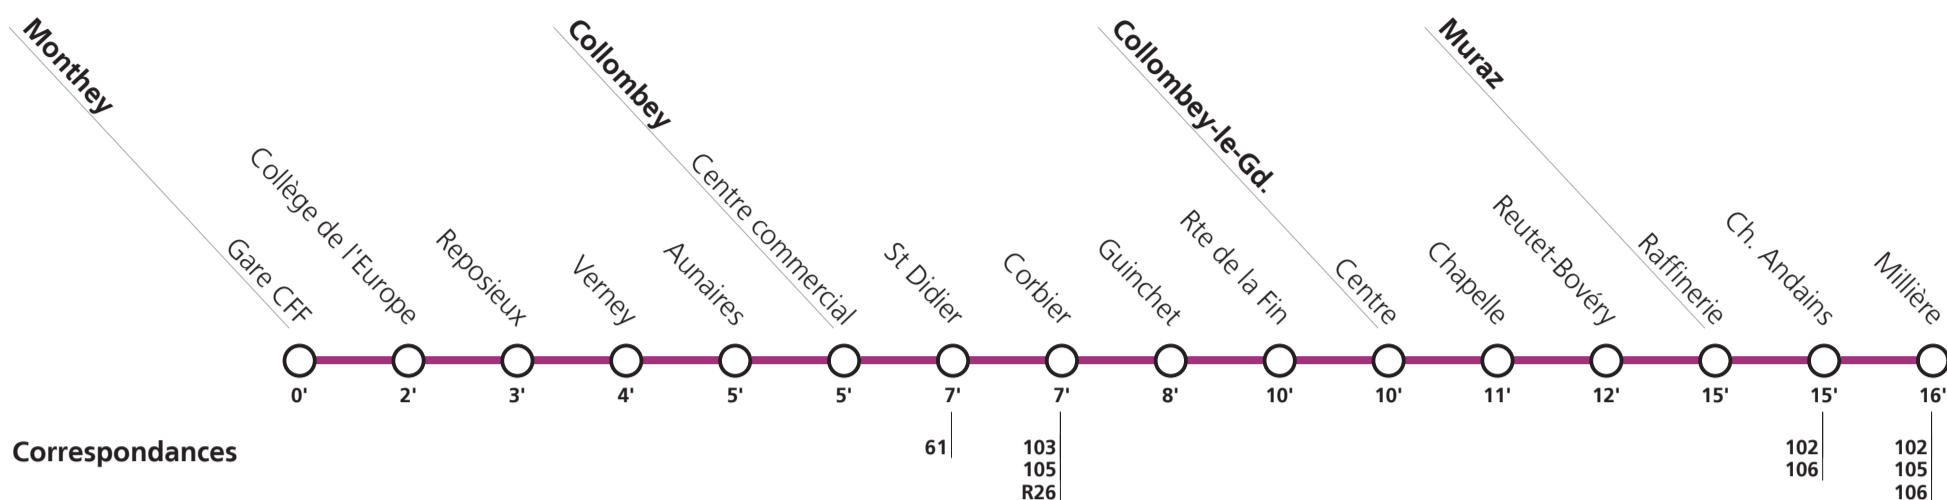

1) circule seulement le vendredi soir

2) départ assuré par la ligne 103

↓ pas de changement de bus

Demander le passage du bus via l'app "TPC Mobile" ou par téléphone 30 minutes avant le départ (+41 24 468 05 50). Pour la descente, s'adresser au conducteur dès la montée dans le bus.

Tous les arrêts sont sur demande: Pour la montée, faire signe au conducteur. Pour la descente, appuyer sur le bouton à bord, après avoir franchi l'arrêt précédent.

Fêtes générales: 1er et 2 janvier (Nouvel An), 15 avril (Vendredi-Saint), 18 avril (Lundi de Pâques), 26 mai (Ascension), 6 juin (Lundi de Pentecôte), 1er août (Fête Nationale), 25 et 26 décembre (Noël).

Horaire valable du 12 décembre 2021 au 10 décembre 2022.

**Téléchargez
l'App TPC**

**104****→ Muraz****Samedi sauf fêtes générales**

											Toutes les demi-heures						
			1]	1]	1]	1]	1]	1]	1]	1]							
Monthey	Au-delà du Pont				05:38	06:40	07:40	08:40	09:22	09:52	10:22	:52	:22	17:52	18:22		
	Gare Monthey-Ville				05:40	06:42	07:42	08:42	09:24	09:54	10:24	:54	:24	17:54	18:24		
	Gare CFF				05:42	06:44	07:44	08:44	↓	09:57	10:27	:57	:27	17:57	18:27		
Monthey	Gare CFF	04:55		05:55	06:55	07:55	08:58	09:28	09:58	10:28	:58	:28	17:58	18:28			
Collombey	Centre commercial	04:55		05:55	06:55	07:55	09:03	09:33	10:03	10:33	:03	:33	18:03	18:33			
	Corbier	04:55		05:55	06:55	07:55	09:05	09:35	10:05	10:35	:05	:35	18:05	18:35			
Collombey-le-Gd.	Centre	05:05		06:05	07:05	08:05	09:08	09:38	10:08	10:38	:08	:38	18:08	18:38			
	Reutet-Bovéry	05:05	05:10	06:05	06:10	07:05	07:10	08:05	08:10	09:09	09:39	10:09	10:39	:09	:39	18:09	18:39
Muraz	Millière		05:40	06:40	07:40	08:40	09:14	09:44	10:14	10:44	:14	:44	18:14	18:44			
Muraz	Millière		05:45	06:45	07:45	08:45	09:14	09:45	10:14	10:45	:14	:45	18:14	18:45			
Collombey	Barme		06:05	07:05	08:05	09:05	09:18	09:49	10:18	10:49	:18	:49	18:18	18:49			