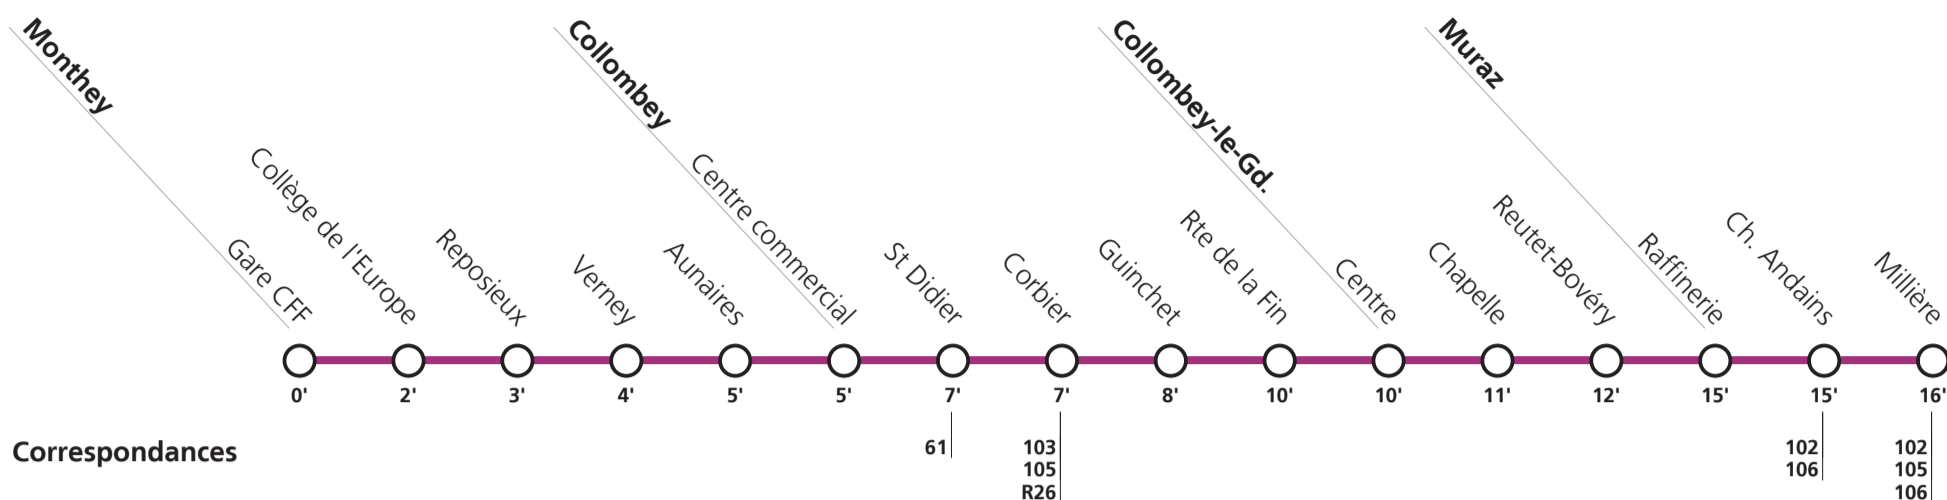

**104****→ Muraz****Lundi-vendredi sauf fêtes générales**

		Toutes les demi-heures															
Monthey	Au-delà du Pont	05:38 ¹⁾	06:22	06:52	07:22	:52	:22	18:52	19:22	20:40 ²⁾	21:40 ²⁾	22:40 ²⁾					
	Gare Monthey-Ville	05:40 ²⁾	06:24	06:54	07:24	:54	:24	18:54	19:24	20:42 ²⁾	21:42 ²⁾	22:42 ²⁾					
	Gare CFF	05:42	↓	06:57	07:27	:57	:27	18:57	19:27	20:44	21:44	22:44					
Monthey	Gare CFF	04:55 ²⁾	05:58	06:28	06:58	07:28	:58	:28	18:58	19:28	20:55 ²⁾	21:55 ²⁾	22:55 ²⁾				
Collombey	Centre commercial	04:55 ²⁾	06:03	06:33	07:03	07:33	:03	:33	19:03	19:33	20:55 ²⁾	21:55 ²⁾	22:55 ²⁾				
	Corbier	04:55 ²⁾	06:05	06:35	07:05	07:35	:05	:35	19:05	19:35	20:55 ²⁾	21:55 ²⁾	22:55 ²⁾				
Collombey-le-Gd.	Centre	05:05 ²⁾	06:08	06:38	07:08	07:38	:08	:38	19:08	19:38	21:05 ²⁾	22:05 ²⁾	23:05 ²⁾				
	Reutet-Bovéry	05:05 ²⁾	05:10 ²⁾	06:09	06:39	07:09	07:39	:09	:39	19:09	19:39	21:05 ²⁾	21:10 ²⁾	22:05 ²⁾	22:10 ²⁾	23:05 ²⁾	23:10 ²⁾
Muraz	Millière	05:40	06:14	06:44	07:14	07:44	:14	:44	19:14	19:44	21:40	22:40	23:40				
Muraz	Millière	05:45 ²⁾	06:14	↓	07:14	07:45	:14	:45	19:14	19:45	21:45 ²⁾	22:45 ²⁾	23:45 ²⁾				
Collombey	Barme	06:05 ²⁾	06:18	06:49	07:18	07:49	:18	:49	19:18	19:49	22:05 ²⁾	23:05 ²⁾	00:05 ²⁾				

Monthey	Au-delà du Pont	23:40 ¹⁾
	Gare Monthey-Ville	23:42 ²⁾
	Gare CFF	23:44
Monthey	Gare CFF	23:55 ²⁾
Collombey	Centre commercial	23:55 ²⁾
	Corbier	23:55 ²⁾
Collombey-le-Gd.	Centre	00:05 ²⁾
	Reutet-Bovéry	00:05 ²⁾ 00:10 ²⁾ 01:15 ²⁾ 02:23 ²⁾
Muraz	Millière	00:40 01:45 02:53
Muraz	Millière	
Collombey	Barme	

1) circule seulement le vendredi soir

2) départ assuré par la ligne 103

↓ pas de changement de bus

Demander le passage du bus via l'app "TPC Mobile" ou par téléphone 30 minutes avant le départ (+41 24 468 05 50). Pour la descente, s'adresser au conducteur dès la montée dans le bus.