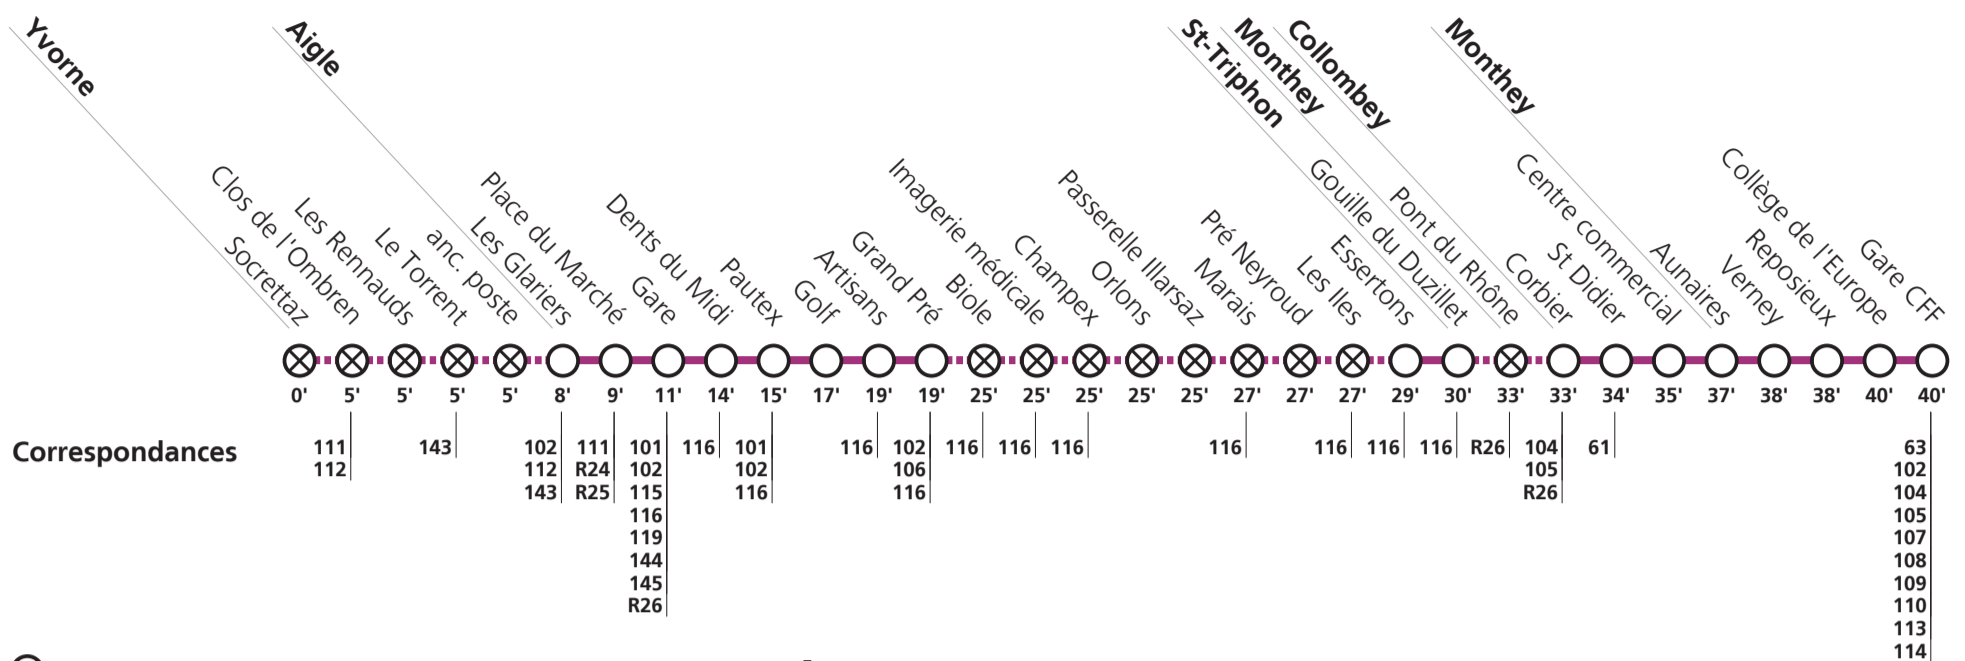

**103**

→ Monthey / Massongex

⊗ **Desserte sur demande:** Aux heures mentionnées par le symbole , demander le passage du bus via l'app TPC Mobile ou par téléphone. Pour la descente, s'adresser au conducteur dès la montée dans le bus.

Lundi-vendredi sauf fêtes générales

		Toutes les heures			1]					
Yvorne	Socrettaz	06:17	:17	19:17						
	Le Torrent	04:45	06:17	:17	19:17	21:45	22:45	23:45	00:50	01:58
Aigle	Place du Marché	04:45	06:25	:25	19:25	21:45	22:45	23:45	00:50	01:58
	Gare	04:55	06:28	:28	19:28	21:55	22:55	23:55	01:00	02:08
	Dents du Midi	04:56	06:30	:30	19:30	21:56	22:56	23:56	01:01	02:09
	Grand Pré	04:56	06:36	:36	19:36	21:56	22:56	23:56	01:01	02:09
	Orlons	05:00	06:37	:37	19:37	22:00	23:00	00:00	01:05	02:13
St-Triphon	Gouille du Duzillet	05:05	06:41	:41	19:41	22:05	23:05	00:05	01:10	02:18
Monthey	Pont du Rhône	05:05	06:45	:45	19:45	22:05	23:05	00:05	01:10	02:18
Collombey	Corbier	05:15	06:50	:50	19:50	22:15	23:15	00:15	01:20	02:28
	Centre commercial	05:15	06:52	:52	19:52	22:15	23:15	00:15	01:20	02:28
Monthey	Gare CFF	05:30 ▲	06:57	:57	19:57	22:30 ▲	23:30 ▲	00:30 ▲	01:35 ▲	02:43 ▲
Monthey	Gare CFF	05:58	↓	↓	↓	22:45	23:45	00:45		
	Gare Monthey-Ville	06:01	07:01	:01	20:01	22:48	23:48	00:48		
	Au-delà du Pont	06:03	07:03	:03	20:03	22:49	23:49	00:49		

1] circule seulement le vendredi soir

↓ pas de changement de bus

Demander le passage du bus via l'app "TPC Mobile" ou par téléphone 30 minutes avant le départ (+41 24 468 05 50).

Pour la descente, s'adresser au conducteur dès la montée dans le bus.