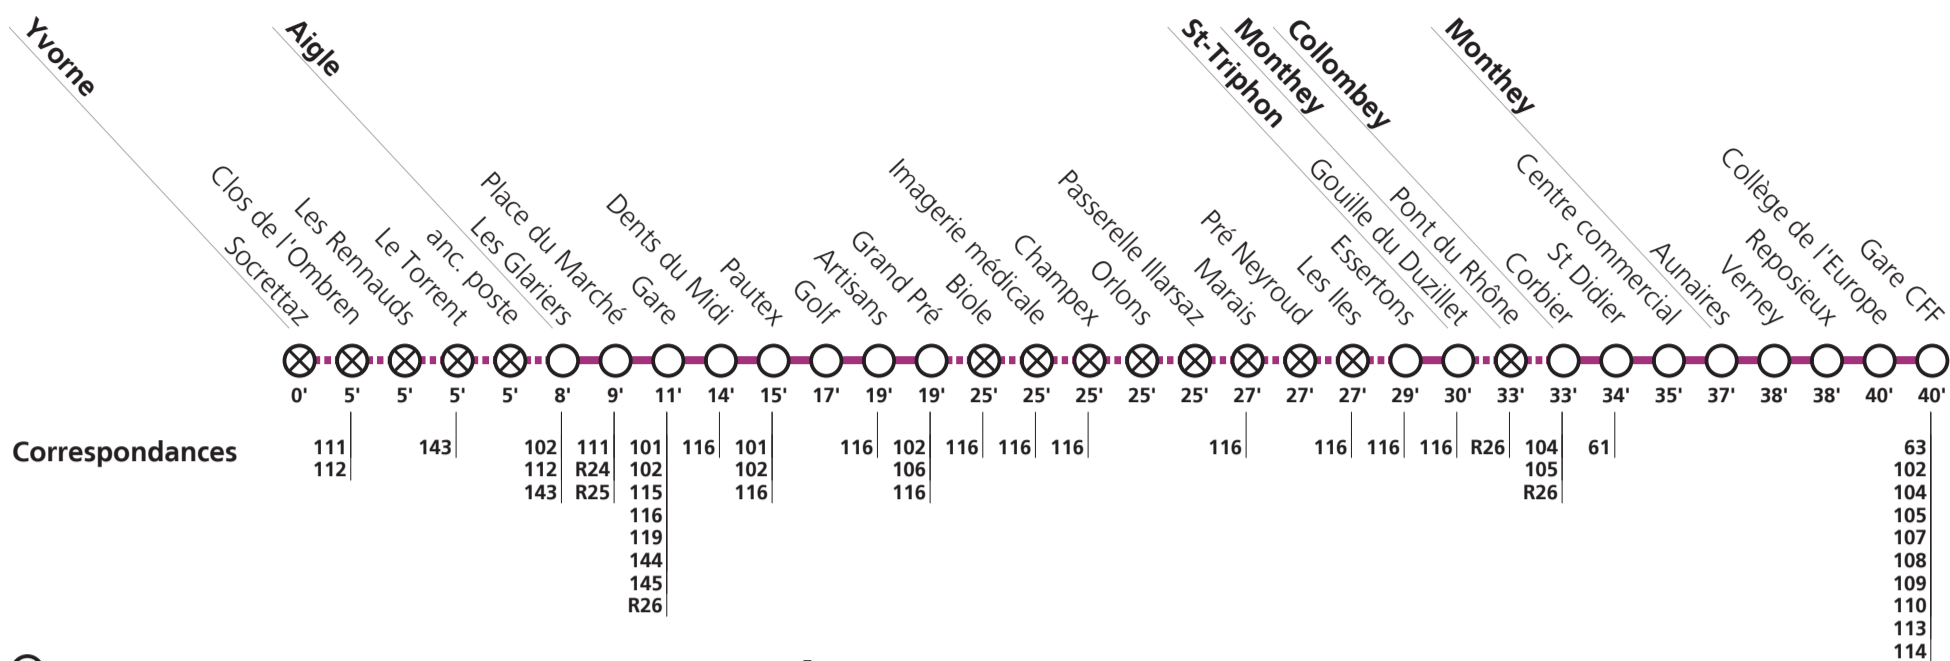

Horaire valable du 12 décembre 2021 au 10 décembre 2022.

Téléchargez l'App TPC

**103**

→ Monthey / Massongex

⊗ **Desserte sur demande:** Aux heures mentionnées par le symbole , demander le passage du bus via l'app TPC Mobile ou par téléphone. Pour la descente, s'adresser au conducteur dès la montée dans le bus.

Dimanche et fêtes générales

		Toutes les heures			
Yvoire	Socrettaz				
	Le Torrent	04:45	05:45	:45	23:45
Aigle	Place du Marché	04:45	05:45	:45	23:45
	Gare	04:55	05:55	:55	23:55
	Dents du Midi	04:56	05:56	:56	23:56
	Grand Pré	04:56	05:56	:56	23:56
	Orlons	05:00	06:00	:00	00:00
St-Triphon	Gouille du Duzillet	05:05	06:05	:05	00:05
Monthey	Pont du Rhône	05:05	06:05	:05	00:05
Collombey	Corbier	05:15	06:15	:15	00:15
	Centre commercial	05:15	06:15	:15	00:15
Monthey	Gare CFF	05:30 ▲	06:30 ▲	:30	00:30 ▲
Monthey	Gare CFF		06:45	:45	00:45
	Gare Monthey-Ville		06:48	:48	00:48
	Au-delà du Pont		06:49	:49	00:49

Tous les arrêts sont sur demande: Pour la montée, faire signe au conducteur. Pour la descente, appuyer sur le bouton à bord, après avoir franchi l'arrêt précédent.

Fêtes générales: 1er et 2 janvier (Nouvel An), 15 avril (Vendredi-Saint), 18 avril (Lundi de Pâques), 26 mai (Ascension), 6 juin (Lundi de Pentecôte), 1er août (Fête Nationale), 25 et 26 décembre (Noël).