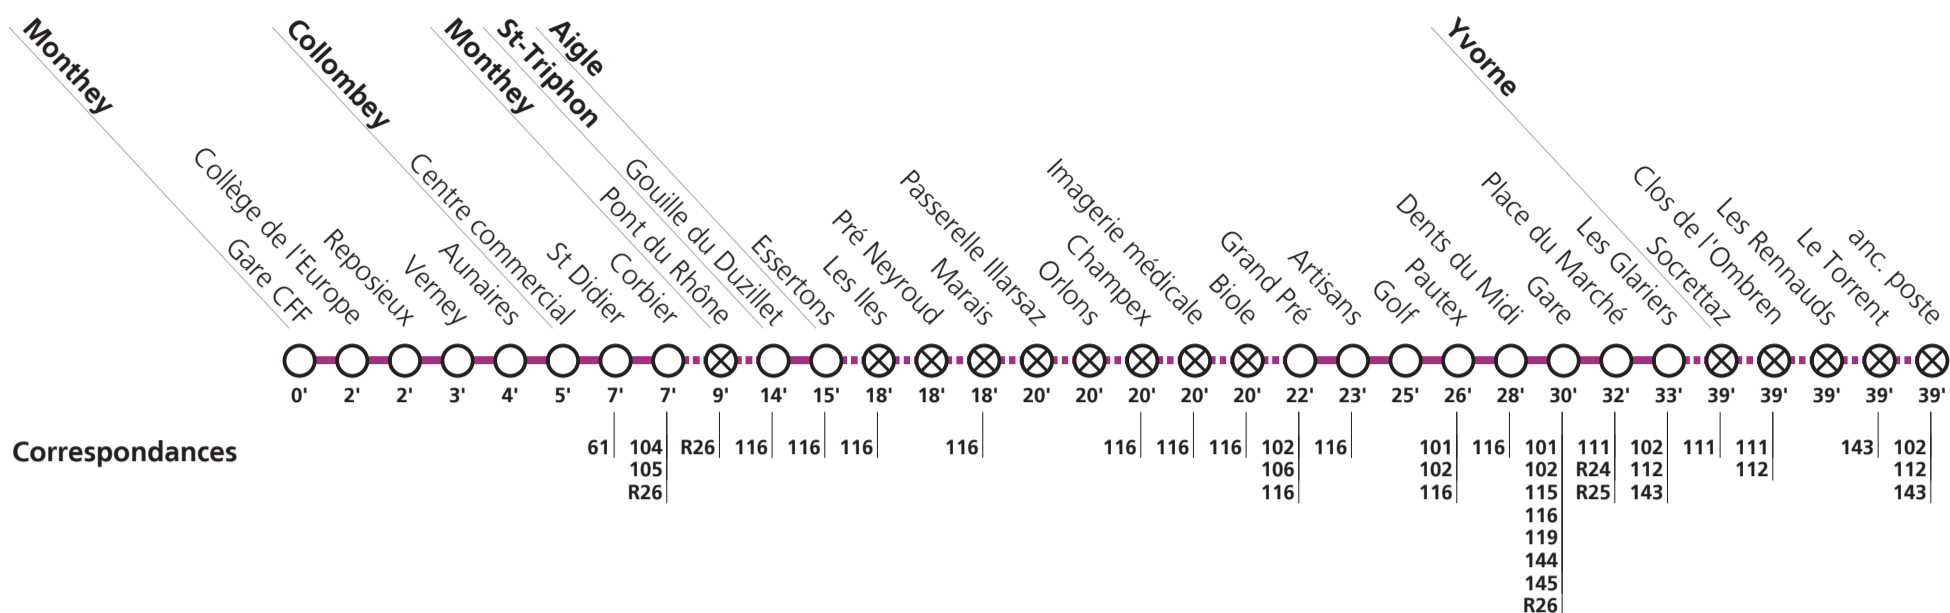

Tous les arrêts sont sur demande: Pour la montée, faire signe au conducteur. Pour la descente, appuyer sur le bouton à bord, après avoir franchi l'arrêt précédent.

Fêtes générales: 1er et 2 janvier (Nouvel An), 15 avril (Vendredi-Saint), 18 avril (Lundi de Pâques), 26 mai (Ascension), 6 juin (Lundi de Pentecôte), 1er août (Fête Nationale), 25 et 26 décembre (Noël).

Horaires valables du 12 décembre 2021 au 10 décembre 2022.

Téléchargez l'App TPC

**103****→ Aigle / Yvorne**

⊗ **Desserte sur demande:** Aux heures mentionnées par le symbole , demander le passage du bus via l'app TPC Mobile ou par téléphone. Pour la descente, s'adresser au conducteur dès la montée dans le bus.