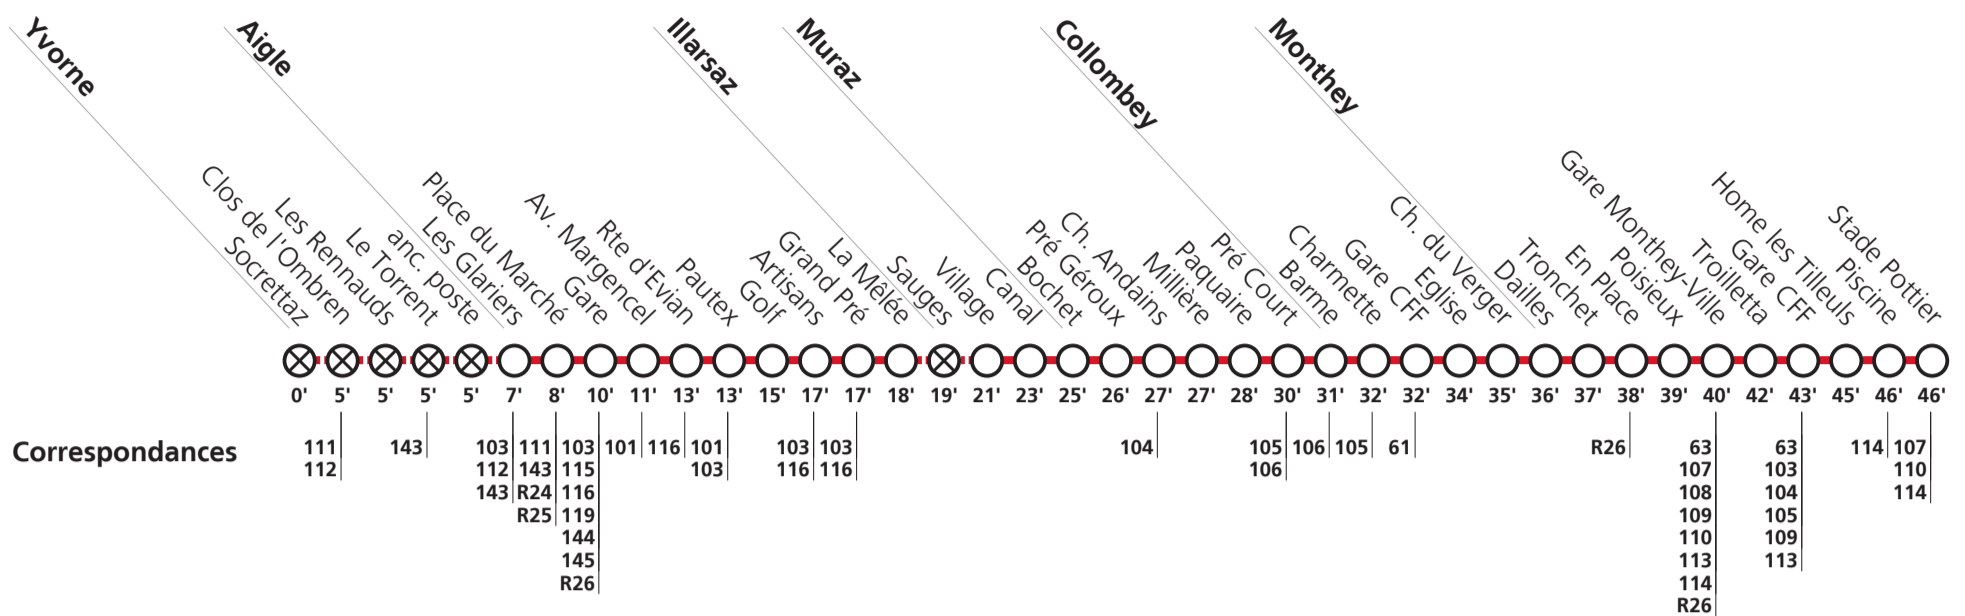

102

→ Monthey Stade Pottier

⊗ **Desserte sur demande:** Aux heures mentionnées par le symbole , demander le passage du bus via l'app TPC Mobile ou par téléphone. Pour la descente, s'adresser au conducteur dès la montée dans le bus.

Lundi-vendredi sauf fêtes générales

		Horaire cadencé plus d'info sur l'app "TPC Mobile"					1]												
Yvorne	Le Torrent	05:48		:48		18:48													
Aigle	Place du Marché	05:55		:55		18:55													
	Gare	05:31	05:58	:58		18:58	20:31	21:31	22:31	23:31	00:31								
	Place du Marché	05:33					20:33	21:33	22:33	23:33	00:33								
Yvorne	Le Torrent	05:33					20:33	21:33	22:33	23:33	00:33								
Aigle	Grand Pré	05:35	06:05	:05		19:05	20:35	21:35	22:35	23:35	00:35								
Illarsaz	Village	05:35	06:09	:09		19:09	20:35	21:35	22:35	23:35	00:35								
Muraz	Millière	05:45	06:15	06:45	:15	:45	19:15	19:45	20:45	21:45	22:45	23:45	00:45						
Collombey	Gare CFF	05:50	06:20	06:50	:20	:50	19:20	19:50	20:50	21:50	22:50	23:50	00:50						
Monthey	En Place	05:55	06:25	06:55	:25	:55	19:25	19:55	20:55	21:55	22:55	23:55	00:55						
	Gare Monthey-Ville	06:05 ▲	06:28	06:58	:28	:58	19:28	19:58	21:05 ▲	22:05 ▲	23:05 ▲	00:05 ▲	01:05 ▲						
	Gare CFF	06:05 ▲	06:31	07:02	:31	:02	19:31	20:02	21:05 ▲	22:05 ▲	23:05 ▲	00:05 ▲	01:05 ▲						
	Stade Pottier		06:34	07:05	:34	:05	19:34	20:05											

1] circule seulement le vendredi soir

Demander le passage du bus via l'app "TPC Mobile" ou par téléphone 30 minutes avant le départ (+41 24 468 05 50).

Pour la descente, s'adresser au conducteur dès la montée dans le bus.

▲ Arrêt seulement pour laisser descendre.

Tous les arrêts sont sur demande: Pour la montée, faire signe au conducteur. Pour la descente, appuyer sur le bouton à bord, après avoir franchi l'arrêt précédent.

Fêtes générales: 1er et 2 janvier (Nouvel An), 15 avril (Vendredi-Saint), 18 avril (Lundi de Pâques), 26 mai (Ascension), 6 juin (Lundi de Pentecôte), 1er août (Fête Nationale), 25 et 26 décembre (Noël).

Horaire valable du 12 décembre 2021 au 10 décembre 2022.

Téléchargez l'App TPC