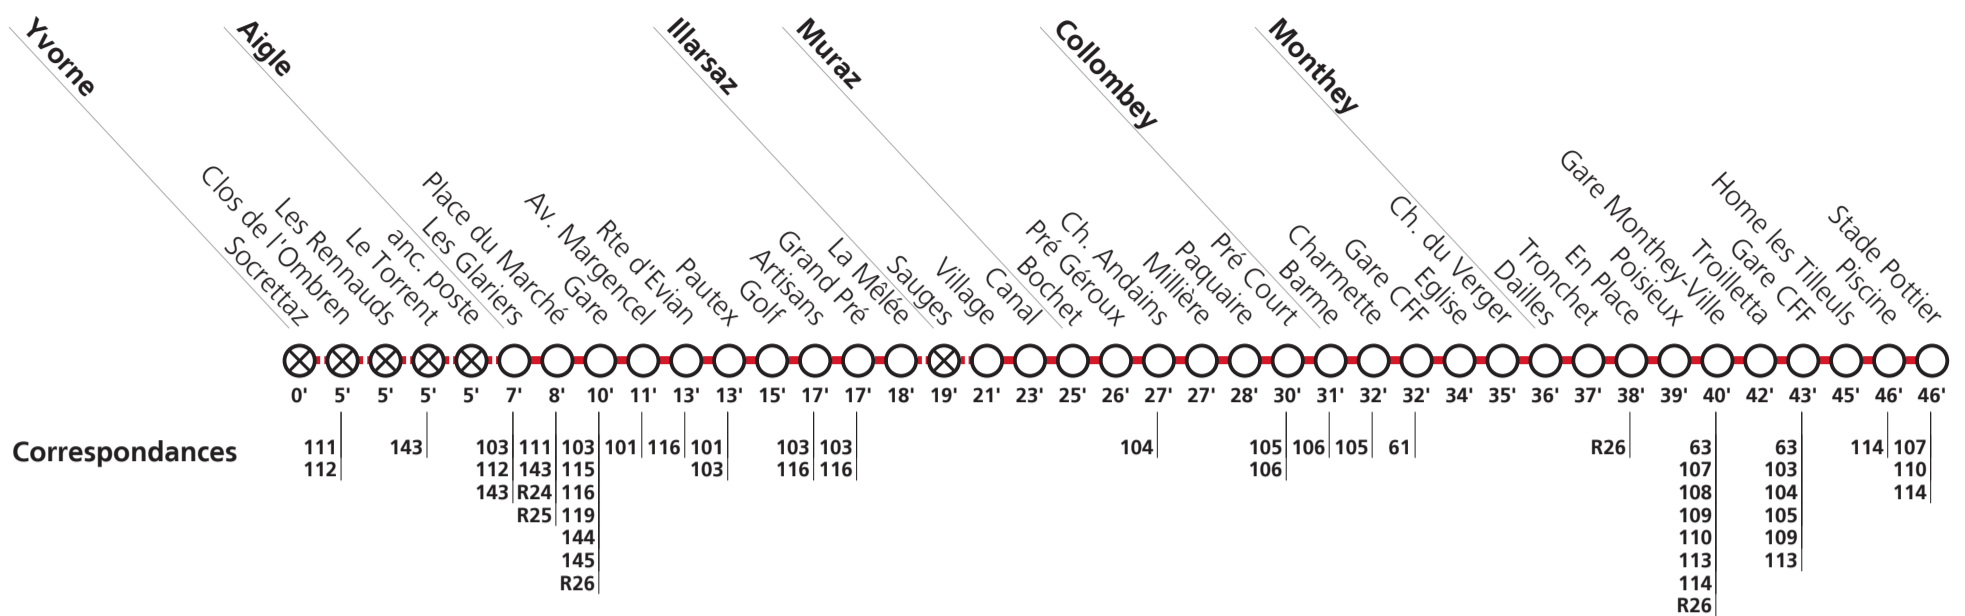

102

→ Monthey Stade Pottier

⊗ **Desserte sur demande:** Aux heures mentionnées par le symbole , demander le passage du bus via l'app TPC Mobile ou par téléphone. Pour la descente, s'adresser au conducteur dès la montée dans le bus.

Samedi sauf fêtes générales

		Horaire cadencé plus d'info sur l'app "TPC Mobile"															
Yvorne	Le Torrent	08:48		:48		17:48											
Aigle	Place du Marché	08:55		:55		17:55											
	Gare	05:31	06:31	07:31	08:31	08:58	:58	17:58	19:31	20:31	21:31	22:31	23:31	00:31			
	Place du Marché	05:33	06:33	07:33	08:33				19:33	20:33	21:33	22:33	23:33	00:33			
Yvorne	Le Torrent	05:33	06:33	07:33	08:33				19:33	20:33	21:33	22:33	23:33	00:33			
Aigle	Grand Pré	05:35	06:35	07:35	08:35	09:05		:05	18:05	19:35	20:35	21:35	22:35	23:35	00:35		
Illarsaz	Village	05:35	06:35	07:35	08:35	09:09		:09	18:09	19:35	20:35	21:35	22:35	23:35	00:35		
Muraz	Millière	05:45	06:45	07:45	08:45	09:15	09:45	:15	:45	18:15	18:45	19:45	20:45	21:45	22:45	23:45	00:45
Collombey	Gare CFF	05:50	06:50	07:50	08:50	09:20	09:50	:20	:50	18:20	18:50	19:50	20:50	21:50	22:50	23:50	00:50
Monthey	En Place	05:55	06:55	07:55	08:55	09:25	09:55	:25	:55	18:25	18:55	19:55	20:55	21:55	22:55	23:55	00:55
	Gare Monthey-Ville	06:05 ▲	07:05 ▲	08:05 ▲	09:05 ▲	09:28	09:58	:28	:58	18:28	18:58	20:05 ▲	21:05 ▲	22:05 ▲	23:05 ▲	00:05 ▲	01:05 ▲
	Gare CFF	06:05 ▲	07:05 ▲	08:05 ▲	09:05 ▲	09:31	10:02	:31	:02	18:31	19:02	20:05 ▲	21:05 ▲	22:05 ▲	23:05 ▲	00:05 ▲	01:05 ▲
	Stade Pottier					09:34	10:05	:34	:05	18:34	19:05						

Demander le passage du bus via l'app "TPC Mobile" ou par téléphone 30 minutes avant le départ (+41 24 468 05 50). Pour la descente, s'adresser au conducteur dès la montée dans le bus.
▲ Arrêt seulement pour laisser descendre.

Tous les arrêts sont sur demande: Pour la montée, faire signe au conducteur. Pour la descente, appuyer sur le bouton à bord, après avoir franchi l'arrêt précédent.

Fêtes générales: 1er et 2 janvier (Nouvel An), 15 avril (Vendredi-Saint), 18 avril (Lundi de Pâques), 26 mai (Ascension), 6 juin (Lundi de Pentecôte), 1er août (Fête Nationale), 25 et 26 décembre (Noël).

Horaire valable du 12 décembre 2021 au 10 décembre 2022.

Téléchargez l'App TPC