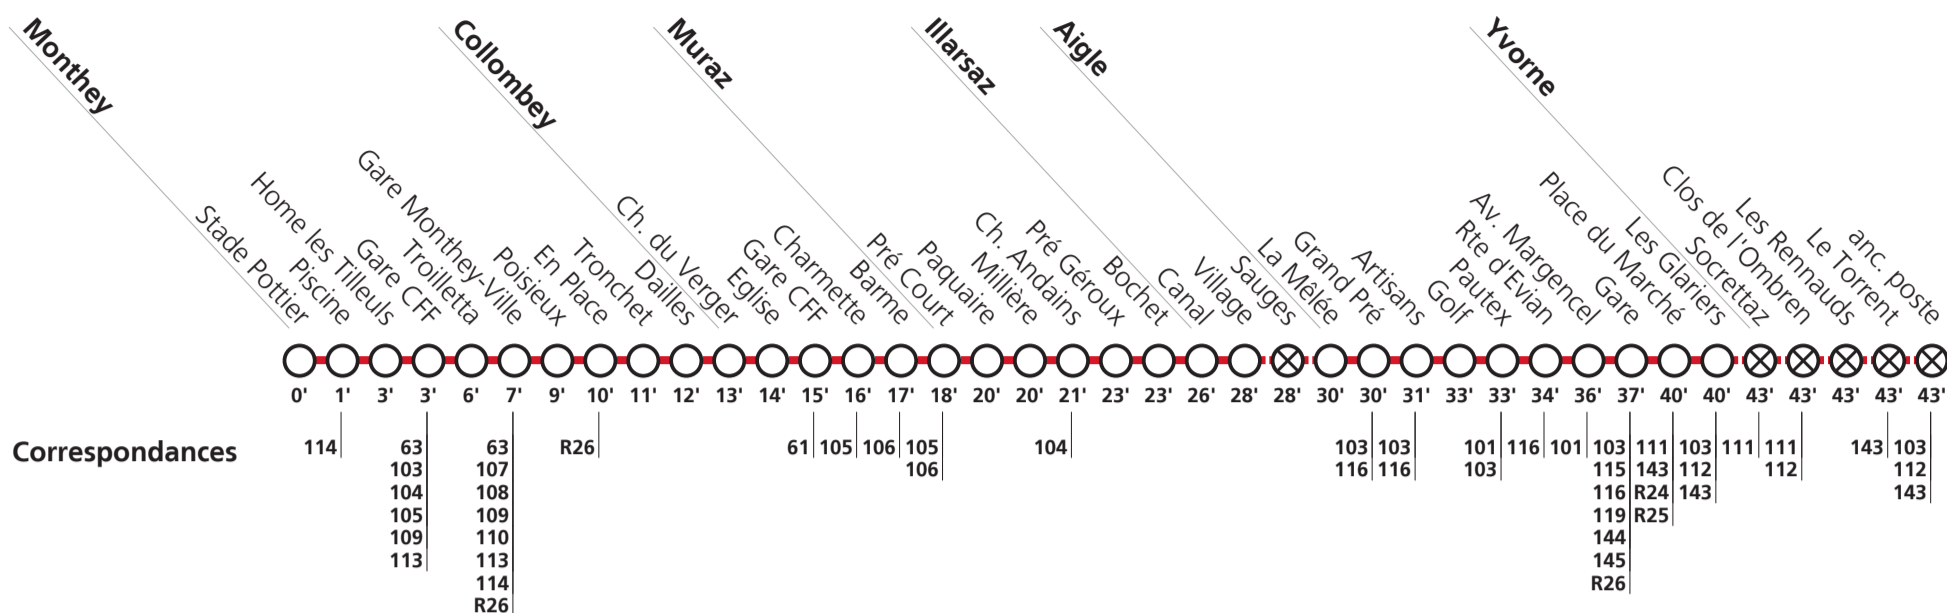

Horaire valable du 12 décembre 2021 au 10 décembre 2022.

Téléchargez l'App TPC

**102**

→ Aigle / Yverne

⊗ **Desserte sur demande:** Aux heures mentionnées par le symbole , demander le passage du bus via l'app TPC Mobile ou par téléphone. Pour la descente, s'adresser au conducteur dès la montée dans le bus.

Samedi sauf fêtes générales

		Horaire cadencé plus d'info sur l'app "TPC Mobile"					
Monthey	Stade Pottier	09:05	09:34	:05	:34	18:05	18:34
	Gare CFF	04:20	05:20	06:20	07:20	08:20	09:11 09:38 :11 :38 18:11 18:38 19:20
	Gare Monthey-Ville	04:20	05:20	06:20	07:20	08:20	09:14 09:41 :14 :41 18:14 18:41 19:20
	En Place	04:20	05:20	06:20	07:20	08:20	09:16 09:43 :16 :43 18:16 18:43 19:20
Collombey	Gare CFF	04:25	05:25	06:25	07:25	08:25	09:22 09:49 :22 :49 18:22 18:49 19:25
Muraz	Millière	04:25	05:25	06:25	07:25	08:25	09:27 09:54 :27 :54 18:27 18:54 19:25
Illarsaz	Village	04:35	05:35	06:35	07:35	08:35	10:01 :01 19:01 19:35
Aigle	Grand Pré	04:35	05:35	06:35	07:35	08:35	10:04 :04 19:04 19:35
Yverne	Le Torrent	04:54 ▲	05:54 ▲	06:54 ▲	07:54 ▲	08:54 ▲	19:54 ▲ 20:54 ▲ 21:54 ▲ 22:54 ▲ 23:54 ▲
Aigle	Place du Marché	04:54 ▲	05:54 ▲	06:54 ▲	07:54 ▲	08:54 ▲	19:54 ▲ 20:54 ▲ 21:54 ▲ 22:54 ▲ 23:54 ▲
	Gare	04:54	05:54	06:54	07:54	08:54	10:11 :11 19:11 19:54 20:54 21:54 22:54 23:54
	Place du Marché						10:13 :13 19:13
Yverne	Le Torrent						10:17 :17 19:17