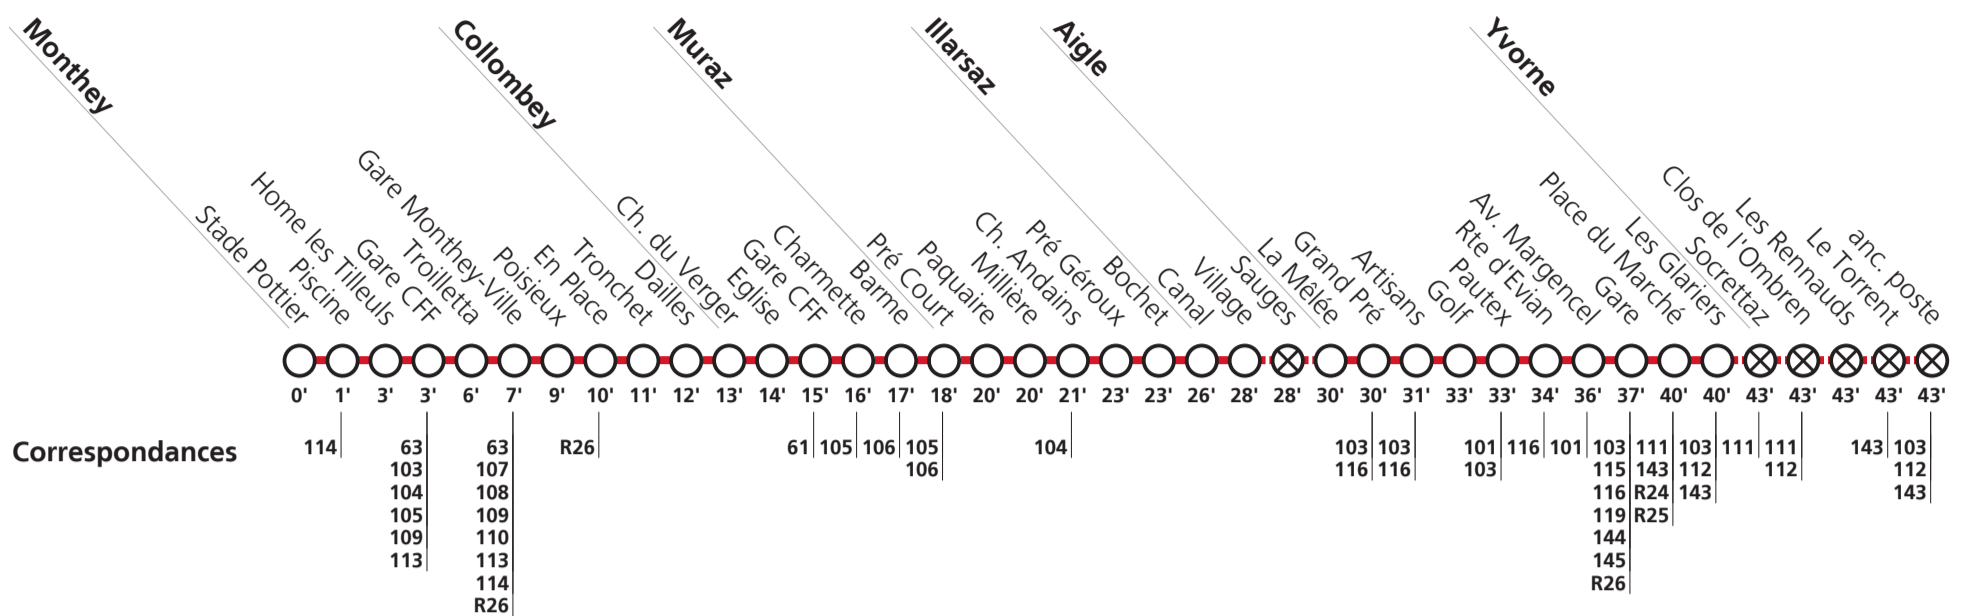

Horaires valables du 12 décembre 2021 au 10 décembre 2022.

Téléchargez
l'App TPC

**102**

→ Aigle / Yverne

Desserte sur demande: Aux heures mentionnées par le symbole , demander le passage du bus via l'app TPC Mobile ou par téléphone. Pour la descente, s'adresser au conducteur dès la montée dans le bus.

Lundi-vendredi sauf fêtes générales

		Horaire cadencé plus d'info sur l'app "TPC Mobile"															
Monthey	Stade Pottier	06:07	06:34	07:05	07:34	:05	:34	19:05	19:34								
	Gare CFF	04:20	05:20	06:11	06:38	07:11	07:38	:11	:38	19:11	19:38	20:20	21:20	22:20	23:20	00:20	01:20
	Gare Monthey-Ville	04:20	05:20	06:14	06:41	07:14	07:41	:14	:41	19:14	19:41	20:20	21:20	22:20	23:20	00:20	01:20
	En Place	04:20	05:20	06:16	06:43	07:16	07:43	:16	:43	19:16	19:43	20:20	21:20	22:20	23:20	00:20	01:20
Collombey	Gare CFF	04:25	05:25	06:22	06:49	07:22	07:49	:22	:49	19:22	19:49	20:25	21:25	22:25	23:25	00:25	01:25
Muraz	Millière	04:25	05:25	06:27	06:54	07:27	07:54	:27	:54	19:27	19:54	20:25	21:25	22:25	23:25	00:25	01:25
Illarsaz	Village	04:35	05:35	06:33	07:01		08:01		:01		20:01	20:35	21:35	22:35	23:35	00:35	01:35
Aigle	Grand Pré	04:35	05:35	06:37	07:04		08:04		:04		20:04	20:35	21:35	22:35	23:35	00:35	01:35
Yverne	Le Torrent	04:54 ▲	05:54 ▲									20:54 ▲	21:54 ▲	22:54 ▲	23:54 ▲	00:54 ▲	01:54 ▲
Aigle	Place du Marché	04:54 ▲	05:54 ▲									20:54 ▲	21:54 ▲	22:54 ▲	23:54 ▲	00:54 ▲	01:54 ▲
	Gare	04:54	05:54	06:44	07:11		08:11		:11		20:11	20:54	21:54	22:54	23:54	00:54	01:54
	Place du Marché				07:13		08:13		:13		20:13						
Yverne	Le Torrent				07:17		08:17		:17		20:17						