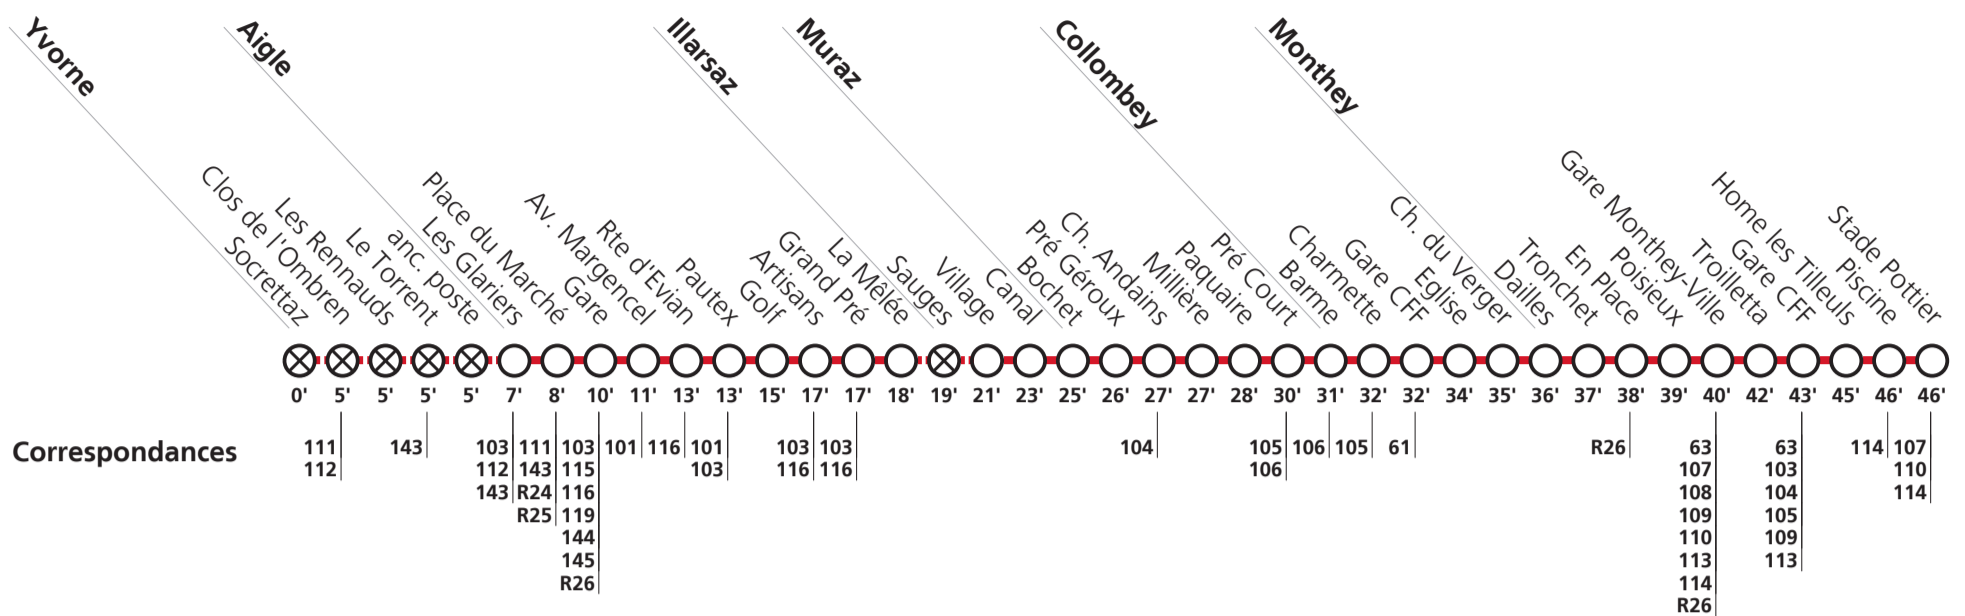

Horaire valable du 12 décembre 2021 au 10 décembre 2022.

Téléchargez l'App TPC

**102**

→ Monthey Stade Pottier

⊗ **Desserte sur demande:** Aux heures mentionnées par le symbole , demander le passage du bus via l'app TPC Mobile ou par téléphone. Pour la descente, s'adresser au conducteur dès la montée dans le bus.