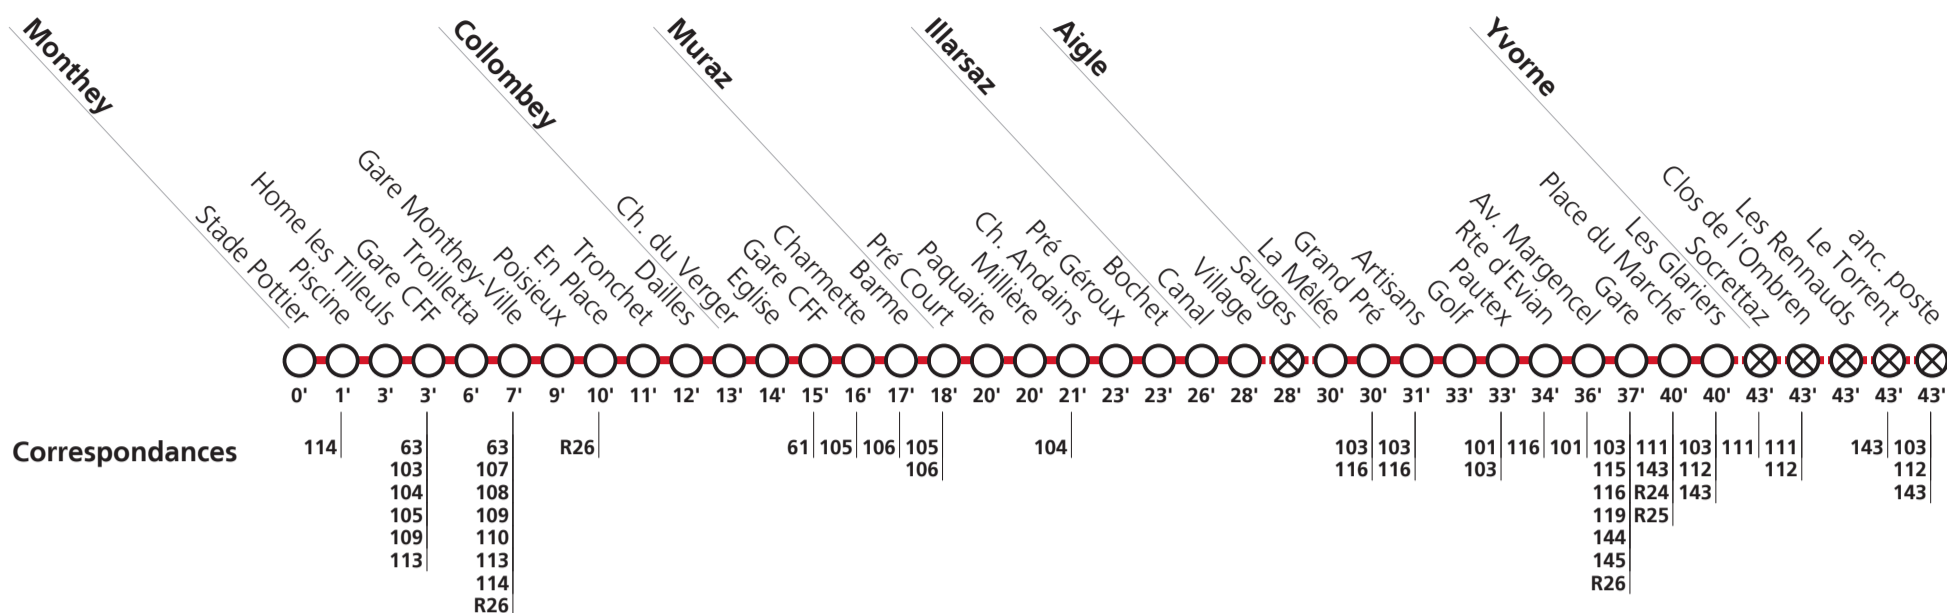

Tous les arrêts sont sur demande: Pour la montée, faire signe au conducteur. Pour la descente, appuyer sur le bouton à bord, après avoir franchi l'arrêt précédent.

Fêtes générales: 1er et 2 janvier (Nouvel An), 15 avril (Vendredi-Saint), 18 avril (Lundi de Pâques), 26 mai (Ascension), 6 juin (Lundi de Pentecôte), 1er août (Fête Nationale), 25 et 26 décembre (Noël).

Horaire valable du 12 décembre 2021 au 10 décembre 2022.

Téléchargez l'App TPC

**102**

→ Aigle / Yverne

⊗ Desserte sur demande: Aux heures mentionnées par le symbole , demander le passage du bus via l'app TPC Mobile ou par téléphone. Pour la descente, s'adresser au conducteur dès la montée dans le bus.